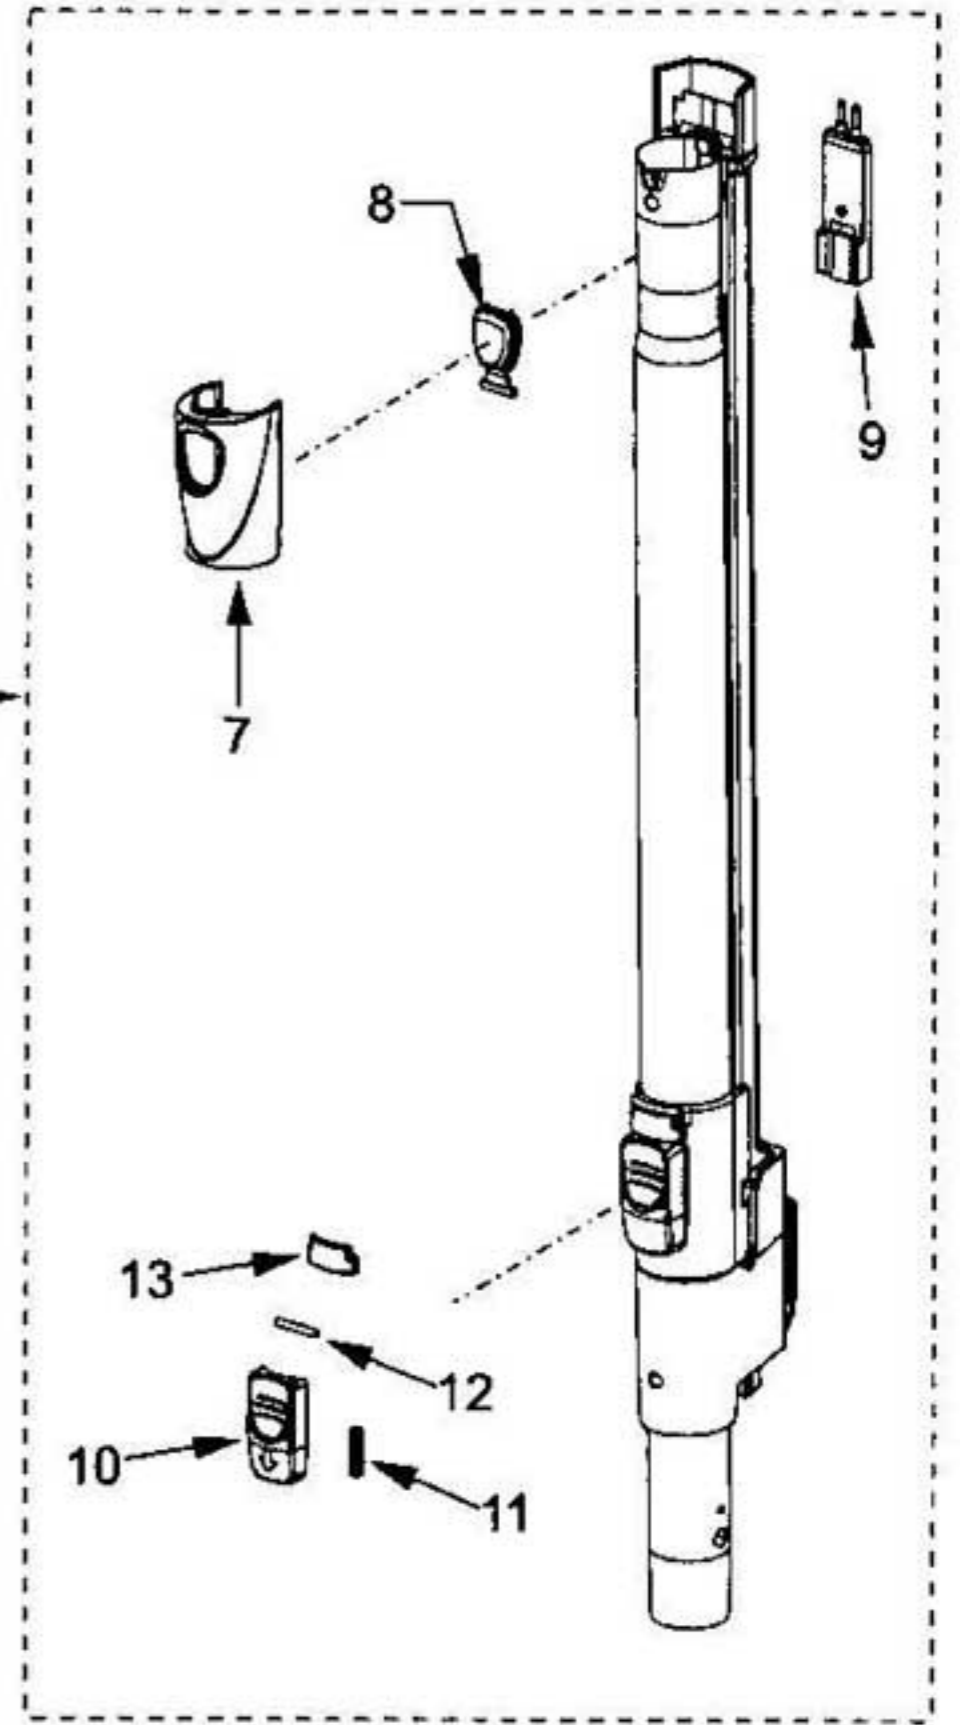

1	KE-KC63RBZTZV07	COMBINATION BRUSH
2	KE-KC62RBZTZV07	UPHOLSTERY NOZZLE
3	KE-KC94QBZTZV07	DUSTING BRUSH
4	KE-4370614	FLOOR BRUSH
5	KE-8175100	CREVICE TOOL
6	KE-KC99PCPMZV06	EXTENSION WAND
7	KE-KC70QCPMZV06	QUICK RELEASE UPPER
8	KE-KC13DCPMZV06	QUICK RELEASE BUTTON
9	KE-8191782	TERMINAL COVER
10	KE-KC57HASMZV07	SLIDING KNOB
11	KE-KC65DASMZ000	SPRING
12	KE-KC27UASMZ000	SLIDING PIN
13	KE-KC06QASMZV06	PIPE COVER
14	KE-4369133	POWER MATE JR (COMPLETE ASSEMBLY)
15	KE-8192011	BELT, POWER MATE JR