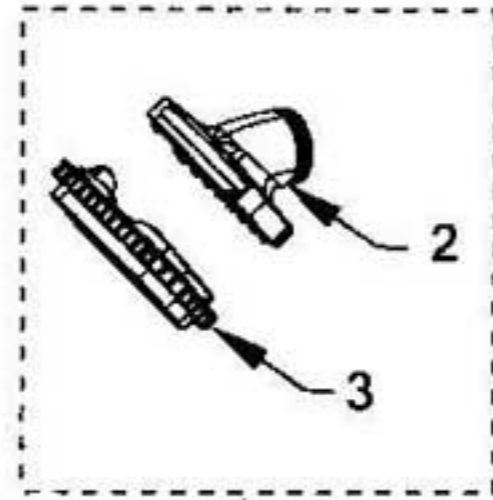

1	KE-KC63RBZTZV07	COMBINATION BRUSH
2	KE-KC62RBZTZV07	UPHOLSTERY NOZZLE
3	KE-KC94QBZTZV07	DUSTING BRUSH
4	KE-4370614	FLOOR BRUSH
5	KE-8175100	CREVICE TOOL
6	KE-KC99PCPMZV06	EXTENSION WAND
7	KE-KC70QCPMZV06	QUICK RELEASE UPPER
8	KE-KC13DCPMZV06	QUICK RELEASE BUTTON
9	KE-8191782	TERMINAL COVER
10	KE-KC57HASMZV07	SLIDING KNOB
11	KE-KC65DASMZ000	SPRING
12	KE-KC27UASMZ000	SLIDING PIN
13	KE-KC06QASMZV06	PIPE COVER
14	KE-4369133	POWER MATE JR (COMPLETE ASSEMBLY)
15	KE-8192011	BELT, POWER MATE JR