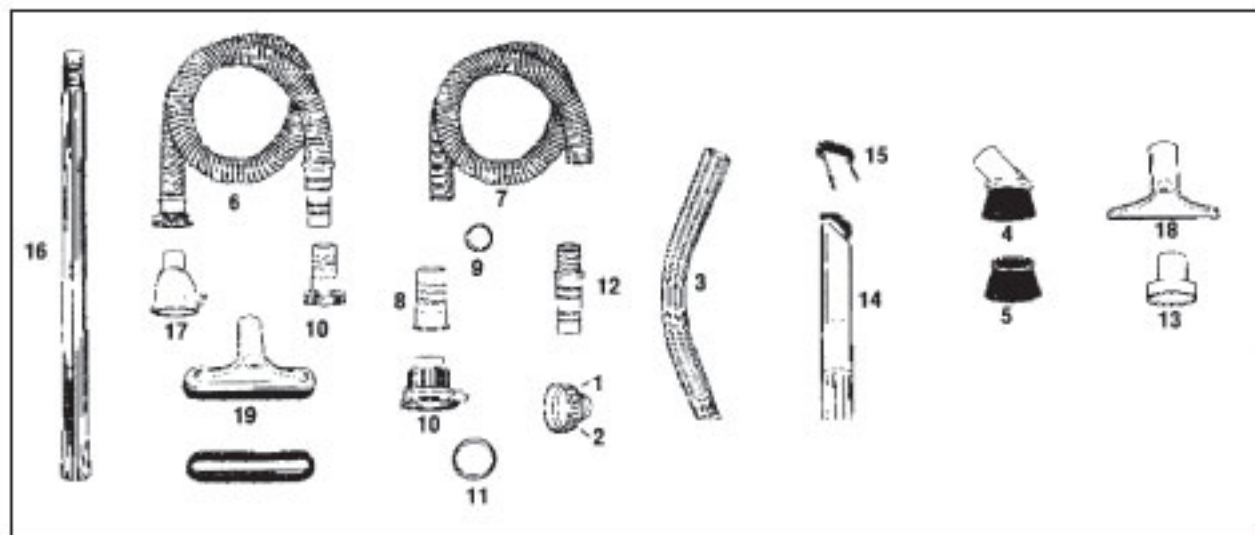

KIRBY Original

Attachment Set Models 505-3CB

505-508
509-510
511-512
513-514

516-517
518-519
560-561

KEY	DESCRIPTION	515	562	VII	D50	D80	1CR	1CB	2CB	3CB
1	Blower Connector	K-2120	NLA	N/A	N/A	N/A	N/A	N/A	N/A	N/A
2	Blower Gasket	K-1880	K-188056	K-188087	K-188087	K-188087	K-188087	K-188087	K-188087	K-188087
3	Curved Tube	K-225062	K-225062	K-225062	K-225084	K-225084	K-225084	K-225084	K-225084	K-225084
4	Duster Brush	K-218184	K-218184	K-218184	K-218184	K-218184	K-218184	K-218184	K-218184	K-218184
5	Duster Brush Ring	K-220189	K-220189	K-220189	K-220189	K-220189	K-220189	K-220189	K-220189	K-220189
6	Hose Complete	K-223662	K-223666	K-223666	K-223666	K-223666	K-223666	K-223666	K-223666	K-223666
7	Hose Only	NLA	NLA	NLA	NLA	NLA	NLA	NLA	NLA	NLA
8	Hose Insert Sleeve	N/A	N/A	NLA	NLA	NLA	NLA	NLA	NLA	NLA
9	Hose Ferrule Ring	NLA	NLA	NLA	NLA	NLA	NLA	NLA	NLA	NLA
10	Hose Motor Connector	K-211066	K-211066	K-211066	K-211066	K-211066	K-211066	K-211066	K-211066	K-211066
11	Hose Seal Gasket Strip	N/A	N/A	K-223881	K-223881	K-223881	K-223881	K-223881	K-223881	K-223881
12	Hose Tube Swivel	NLA	NLA	NLA	NLA	NLA	NLA	NLA	NLA	NLA
13	Massage Cup	K-214184	K-214184	K-214184	K-214184	K-214184	K-214184	K-214184	K-214184	K-214184
14	Radiator Tool	K-225799	K-225799	K-225799	K-225799	K-225799	K-225799	K-225799	K-225799	K-225799
15	Radiator Tool Brush	K-226257	K-226157	K-226157	K-226157	K-226157	K-226157	K-226157	K-226157	K-226157
16	Straight Tube	K-224084	K-224084	K-224084	K-224084	K-224084	K-224084	K-224084	K-224084	K-224084
17	Suction Coupler	K-2100	N/A	N/A	N/A	N/A	N/A	N/A	N/A	N/A
18	Utility Air Nozzle	K-218099	K-218099	K-218099	K-218099	K-218099	K-218099	K-218099	K-218099	K-218099
19	Utility Brush Nozzle	K-210899	K-210899	K-210899	K-210899	K-210899	K-210899	K-210899	K-210899	K-210899
20	Utility Brush Nozzle Strip	K-2181	K-2181	K-2181	K-2181	K-2181	K-2181	K-2181	K-2181	K-2181

NLA - No Longer Available

KIRBY IS CONSOLIDATING PARTS
COLORS ON OLDER MODELS