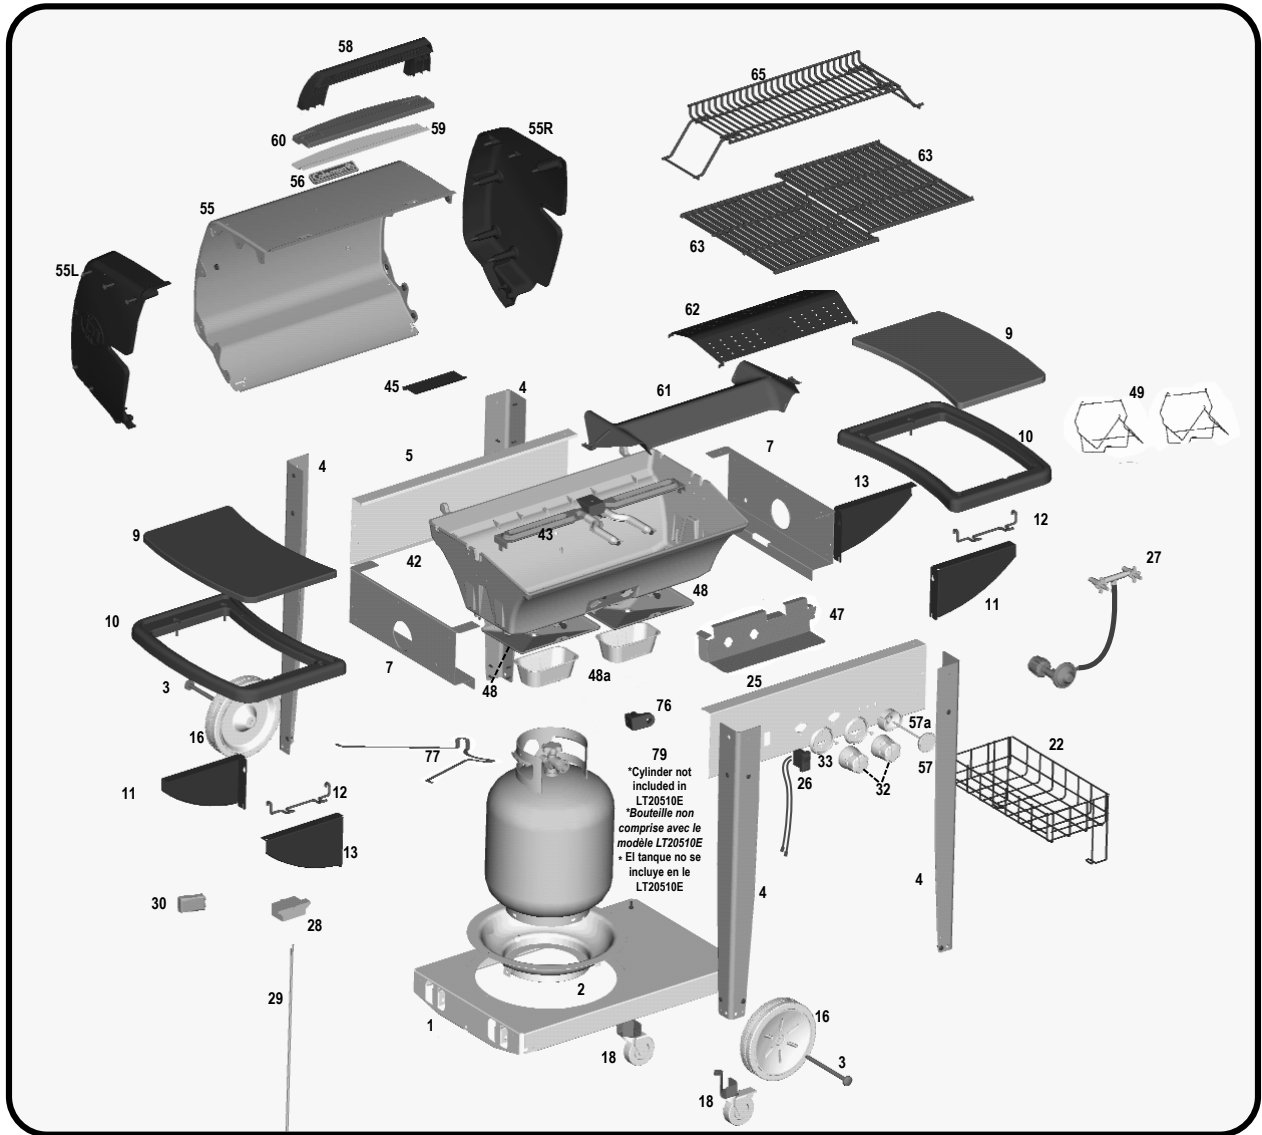

4101 Howard Bush Drive

Neosho, Missouri 64850

Internet site:

Site internet :

PAGINA EN INTERNET:

www.bbqhq.com

PRE-ASSEMBLED PARTS
PIÈCES PRÉ-ASSEMBLÉES
PARTES PRE-ENSAMBLADAS

Key Réf. Clave	Qty. Qté. Cntd	Part# N° pièce Parte#	Description	Description	Descripción
1	1	0121049301	FULL BASE	EMBASE DE MONTAGE	BASE COMPLETA
2	1	0124020601	CYLINDER CADDY	PORTE-BOUTEILLE	CARRITO DEL TANQUE
4	4	0121048201	ANGLE LEGS	PIED	PATAS EN ANGULO
5	1	0121048301	REAR PANEL	PANNEAU ARRIÈRE	PANEL POSTERIOR
7	2	0121050501	SIDE PANELS	PANNEAU LATÉRAL	PANELES LATERALES
10	2	30261016	SIDE TABLE FRAME	CADRE DE TABLETTE LATÉRALE	BASES DE LA MESA
11	2	0121048101	SIDE BRACKET	SUPPORT LATÉRAL	SOPORTE LATERAL
12	2	38340134	TOOL BAR	PORTE-USTENSILES	VARILLA DE SOPORTE
13	2	0121048701	SIDE BRACKET	SUPPORT LATÉRAL	SOPORTE LATERAL
18	1	30230205-30230204	CASTER PACK (2 PC)	ROULETTE (ENSEMBLE)	JUEGO DE RUEDAS PIVOTANTES (2 PIEZAS)
25	1	04573085	CONTROL PANEL	TABLEAU DE COMMANDE	PANEL DE CONTROL
26	1	36200142	IGNITER SWITCH	BOUTON D'ALLUMEUR	INTERRUPTOR DEL ENCENDEDOR
27	1	35170164S	HVR ASSEMBLY	BLOC ROBINET	MONTAJE HVR
29	2	36200154	ELECTRODE LEAD WIRES	FIL D'ELECTRODE	CABLES DE CONDUCCION DEL ELECTRODO
33	2	33110125	BEZELS	ANNEAU D'ENCADREMENT	BASES DE LAS PERILLAS
42	1	3412021001	BOTTOM CASTING	COQUILLE INFÉRIEURE	PIEZA INFERIOR MOLDEADA
43	1	14410194S	BURNER ASSEMBLY	BRÛLEUR	MONTAJE DEL QUEMADOR
45	1	01250170	VENTURI GUARD	ÉCRAN DE PROTECTION DE VENTURI	PROTECCION DEL VENTURI
47	1	01250177	HEAT SHIELD	ÉCRAN THERMIQUE	PROTECCION CONTRA EL CALOR
55	1	0121048971	TOP WRAPPER	COUVERCLE (CENTRE)	ENVOLTURA SUPERIOR
55R	1	3417010901	END CAP, RIGHT	PANNEAU LATÉRAL DROIT DU COUVERCLE	TAPA DEL EXTREMO DERECHO
55L	1	3417011001	END CAP, LEFT	PANNEAU LATÉRAL GAUCHE DU COUVERCLE	TAPA DEL EXTREMO IZQUIERDO
56	1	34210117	NAME PLATE	PLAQUE DE FABRICANT	PLACA DE IDENTIFICACION
58	1	30230200	HANDLE	POIGNÉE	ASA
59	1	32200117	HANDLE INSULATOR	ISOLANT DE POIGNÉE	AISLANTE DEL ASA
60	1	30230209	HANDLE SPACER	ÉCARTEUR DE POIGNÉE	SEPARADOR DEL ASA
61	1	0121049273	PORCELAIN "I" TENT	PLAQUE "I" EN PORCELAIN	CUBIERTA "I" (2,54 cm) DE PORCELANA
76	2	33230171	PIVOT BRACKET	BRACKET DE PIVOT	ABRAZADERA PIVOTE
77	1	38320115	CYLINDER RETAINER WIRE	L'ÉTRIER DE BOUTEILLE	CABLE RETENDOR DEL TANQUE
3	2	32300113	AXLE PIN	GOUPILLE D'ESSIEU	PASADOR DEL EJE
9	2	30120120	SIDE TABLE INSERT	TABLETTE LATÉRALE	PIEZA DE INSERCIÓN DE LA MESA LATERAL
16	2	30220116	WHEEL	ROUE	RUEDA
22	1	38220132	BASKET	PANIER	CESTA
28	1	36200147	ELECTRONIC MODULE, DUAL	MODULE ÉLECTRONIQUE DOUBLE	MODULO ELECTRONICO, DOBLE
30	1	32600214A	9-VOLT BATTERY	BATTERIE DE 9 VOLT	PILA DE 9 VOLTS
32	2	30230201	CONTROL KNOBS	BOUTON DE RÉGLAGE	PERILLAS DE CONTROL
48	2	01260120	GREASE DRIP PANS	COLLECTEUR DE GRAISSE	RECIPIENTES PARA QUE GOTEE LA GRASA
48a	1	30310113	DISPOSABLE GREASE PANS (2)	BARQUETTE JETABLE	RECIPIENTES DESECHABLES PARA QUE GOTEE LA GRASA
49	1	38320114	GREASE WIRE	ÉTRIER DE LÈCHEFRITE	ALAMBRE PARA LA GRASA
57	1	30310114	MEAT PROBE	THERMOMÈTRE À VIANDE	SONDA PARA LA CARNE
57a	1	30250187	MEAT PROBE RECEPTACLE	SUPPORT DE THERMOMÈTRE	RECIPIENTE PARA LA SONDA DE LA CARNE
62	1	11280133	PERFORATED STAINLESS TENT	PLAQUE INOXYDABLE PERFORÉE	CUBIERTA DE ACERO INOXIDABLE PERFORADA
63	1	38170121S	COOKING GRIDS, 50/50	GRILLE DE CUISSON, 50/50	PARRILLAS DE COCCION, 50/50
65	1	3818016173	WARMING RACK	GRILLE CHAUFFE-PLATS	PARRILLA DE CALENTAMIENTO DE ASENTAMIENTO
79	1	35510102	CYLINDER* NOT INCLUDED IN LT20510E	BOUTEILLE* NON COMPRISE AVEC LT20510E	* EL TANQUE NO SE INCLUYE EN EL LT20510E
-	1	11412013FX	ASSEMBLY INSTRUCTION MANUAL	GUIDE D'ASSEMBLAGE	MANUAL DE INSTRUCCIONES DEL ENSAMBLAJE
-	1	11420160BX	USE & CARE MANUAL	MANUEL D'UTILISATION ET D'ENTRETIEN	MANUAL DE USO Y MANTENIMIENTO
-	1	32600208	6-LOBE "Torx" SCREWDRIVER	TOURNEVIS "TORX" 6-LOBE	DESTORNILLADOR "TORX" 6-LOBE