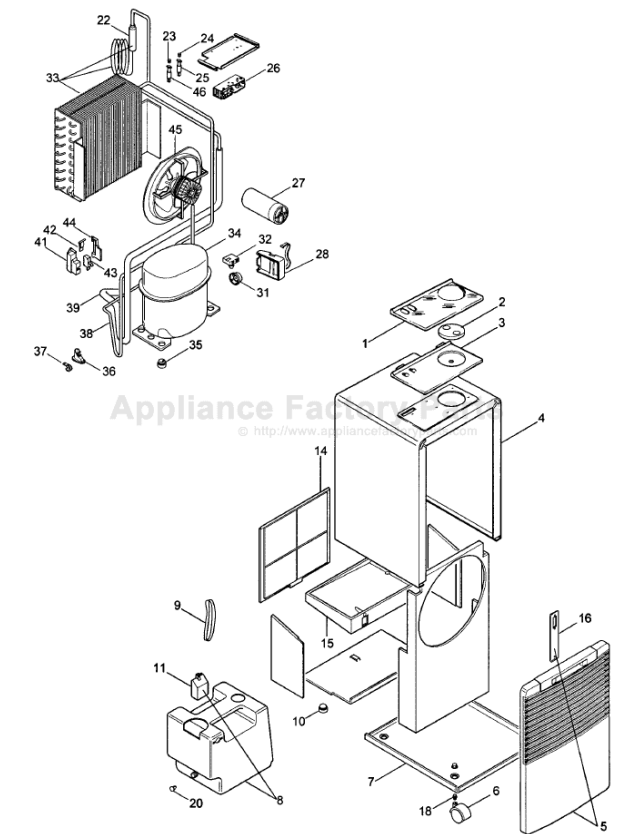

# DE'LONGHI DN25 Owner's Manual

[Shop genuine replacement parts for DE'LONGHI DN25](#)

[Find Your DE'LONGHI Dehumidifier Parts - Select From 55 Models](#)

----- Manual continues below -----

Pos	Codice	Italiano	English	Francais	Deutsch	Espanol
001	<b>535363</b>	COPERCHIO	COVER	COUVERCLE	DECKEL	TAPA
002	<b>537052</b>	MANOPOLA	KNOB	BOUTON	KNOFF	MANDO
003	<b>5948001700</b>	CRUSCOTTO	CONTROL PANEL	Tableau deCommande	BEDIENUNGSBLENDE	Marco Panel Mandos
004	<b>709125</b>	MANTELLINO	HOUSING	ENVELOPPE	GEHAEUSE	Chasis Envolvente
005	<b>7348001400</b>	FRONTALE	FRONT PANEL	PANNEAU AVANT	VORDERWAND	PARTE DELANTERA
006	<b>551834</b>	RUOTA	CASTOR	ROULETTE	RAD	RUEDA
007	<b>690351</b>	BASAMENTO	BASE	SOCLE	UNTERGESTELL	BASE
008	<b>5548000400</b>	TANICA	TANK	BIDON	KANISTER	LATA
009	<b>5348000900</b>	ELASTICO	RUBBER BAND	ELASTIQUE	GUMMIRING	ELASTICO
010	<b>534213</b>	PIEDINO	FOOT	PIED	FUSS	PIE
011	<b>534248</b>	GALLEGGIANTE	FLOAT	FLOTTEUR	SCHWIMMER	FLOTADOR
014	<b>5348000200</b>	FILTRO	FILTER	FILTRE	FILTER	FILTRO
015	<b>5348000800</b>	BACINELLA	TRAY	BAC	SCHALE	CUBETA
016	<b>534659</b>	TASSELLO	DOWEL	TASSEAU	EINSATZSTUECK	TUBAGO
018	<b>602214</b>	PERNO	PIN	PIVOT	STIFT	PERNO
020	<b>534506</b>	TAPPO	STOPPER	BOUCHON	STOEPSSEL	TAPON
022	<b>5348000200</b>	FILTRO	FILTER	FILTRE	FILTER	FILTRO
023	<b>511554</b>	GEMMA VERDE	GREEN LENS	LENTILLE VERTE	GRUENE LINSE	PILOTO VERDE
024	<b>511407</b>	GEMMA ROSSA	RED LENS	LENTILLE ROUGE	LINSE ROT	PILOTO ROJO
025	<b>5148000700</b>	SPIA	WARNING LIGHT	TEMOIN LUMINEUX	KONTROLLEUCHTE	PILOTO
026	<b>521431</b>	UMID H4600A1244	HUMID H4600A1244	INDIC D HUMIDITE H4600A1244	FEUCHTIGSFUHLER H4600A1244	HUMID H4600A1244
027	<b>5148001000</b>	CONDENSAT. 250uF	CAPACITOR 250uF	CONDENSATEUR 250uF	KONDENSATOR 250uF	CONDENSAD.250uF
028	<b>535355</b>	COPERCHIO SICOM	COVER SICOM	COUVERCLE SICOM	DECKEL SICOM	TAPA SICOM
031	<b>5248000700</b>	KLIXON	KLIXON	KLIXON	KLIXON	KLIXON
032	<b>5248000600</b>	RELE'	RELAY	RELAIS	RELAIS	RELE
033	<b>5548000500</b>	BATTERIA	BATTERY	CARCASSE	HEIZKOERPER	BATERIA
034	<b>5148000900</b>	COMPRESSORE	COMPRESSOR	COMPRESSEUR	VERDICHTER	COMPRESOR
035	<b>531892</b>	AMMORTIZZATORE H=23	SHOCK ABSORBER H=23	AMORTISSEUR H=23	STOSSD MPFER H=23	AMORTEGUADOR H=23
036	<b>531122</b>	SERRACAVO	WIRE CLAMP	SERRE CABLE	KABELSCHELLE	GRAPA
037	<b>5348000700</b>	FERMACAVO	WIRE CLAMP	SERRE CABLE	KABELBEFESTIGUNGSHUELSE	SUJETACABLE
038	<b>6248000100</b>	Tube Mandata Sicom	DischargePipeSicom	Tuyau Refoulem.Sicom	Auslassrohr Sicom	Tube Impulsien Sicom
039	<b>5548000200</b>	TUBO RITORNO	RUNBACK TUBE	TUYAU D'ASPIRATION	SAUGROHR	TUBO DE SUCCION
041	<b>535629</b>	GUSCIO	PROTECTION	ENVELOPPE	GEHAEUSE	VAINA
042	<b>5348012600</b>	LEVA	LEVER	LEVIER	HEBEL	PALANCA
043	<b>5148000800</b>	MICROINTERRUPTORE	MICROSWITCH	MICRORUPTEUR	MIKROSCHALTER	MICROINTERRUPTOR
044	<b>535630</b>	GUSCIO	PROTECTION	ENVELOPPE	GEHAEUSE	VAINA
045	<b>512653</b>	VENTILATORE ELCO	VENTILATOR ELCO	VENTILATEUR ELCO	VENTILATOR ELCO	VENTILADOR ELCO
046	<b>5148000600</b>	SPIA	WARNING LIGHT	TEMOIN LUMINEUX	KONTROLLEUCHTE	PILOTO