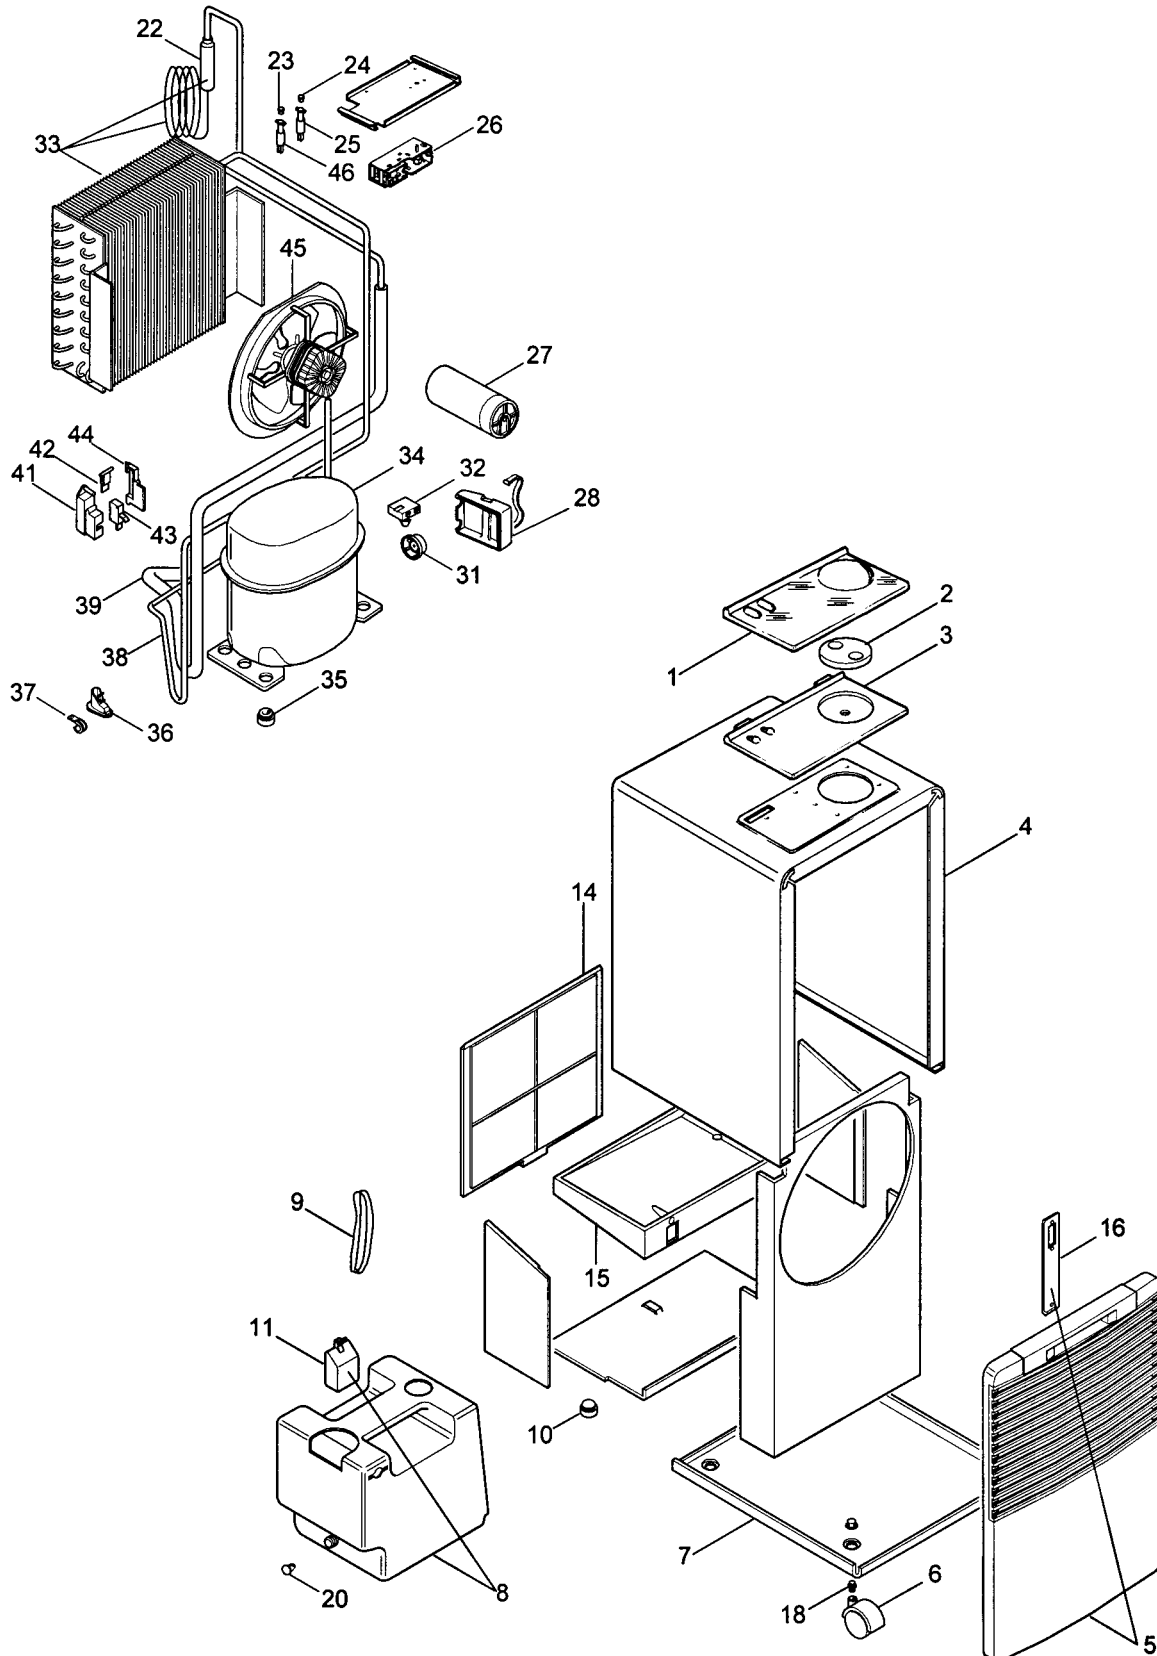

# DE'LONGHI DN25 Owner's Manual

[Shop genuine replacement parts for DE'LONGHI DN25](#)

[Find Your DE'LONGHI Dehumidifier Parts - Select From 55 Models](#)

----- Manual continues below -----

Pos	Codice	Italiano	English	Francais	Deutsch	Espanol
001	<b>535363</b>	COPERCHIO	COVER	COUVERCLE	DECKEL	TAPA
002	<b>537052</b>	MANOPOLA	KNOB	BOUTON	KNOFF	MANDO
003	<b>5948001700</b>	CRUSCOTTO	CONTROL PANEL	Tableau deCommande	BEDIENUNGSBLENDE	Marco Panel Mandos
004	<b>709125</b>	MANTELLINO	HOUSING	ENVELOPPE	GEHAEUSE	Chasis Envolvente
005	<b>7348001400</b>	FRONTALE	FRONT PANEL	PANNEAU AVANT	VORDERWAND	PARTE DELANTERA
006	<b>551834</b>	RUOTA	CASTOR	ROULETTE	RAD	RUEDA
007	<b>690351</b>	BASAMENTO	BASE	SOCLE	UNTERGESTELL	BASE
008	<b>5548000400</b>	TANICA	TANK	BIDON	KANISTER	LATA
009	<b>5348000900</b>	ELASTICO	RUBBER BAND	ELASTIQUE	GUMMIRING	ELASTICO
010	<b>534213</b>	PIEDINO	FOOT	PIED	FUSS	PIE
011	<b>534248</b>	GALLEGGIANTE	FLOAT	FLOTTEUR	SCHWIMMER	FLOTADOR
014	<b>5348000200</b>	FILTRO	FILTER	FILTRE	FILTER	FILTRO
015	<b>5348000800</b>	BACINELLA	TRAY	BAC	SCHALE	CUBETA
016	<b>534659</b>	TASSELLO	DOWEL	TASSEAU	EINSATZSTUECK	TUBAGO
018	<b>602214</b>	PERNO	PIN	PIVOT	STIFT	PERNO
020	<b>534506</b>	TAPPO	STOPPER	BOUCHON	STOEPSSEL	TAPON
022	<b>5348000200</b>	FILTRO	FILTER	FILTRE	FILTER	FILTRO
023	<b>511554</b>	GEMMA VERDE	GREEN LENS	LENTILLE VERTE	GRUENE LINSE	PILOTO VERDE
024	<b>511407</b>	GEMMA ROSSA	RED LENS	LENTILLE ROUGE	LINSE ROT	PILOTO ROJO
025	<b>5148000700</b>	SPIA	WARNING LIGHT	TEMOIN LUMINEUX	KONTROLLEUCHTE	PILOTO
026	<b>521431</b>	UMID H4600A1244	HUMID H4600A1244	INDIC D HUMIDITE H4600A1244	FEUCHTIGSFUHLER H4600A1244	HUMID H4600A1244
027	<b>5148001000</b>	CONDENSAT. 250uF	CAPACITOR 250uF	CONDENSATEUR 250uF	KONDENSATOR 250uF	CONDENSAD.250uF
028	<b>535355</b>	COPERCHIO SICOM	COVER SICOM	COUVERCLE SICOM	DECKEL SICOM	TAPA SICOM
031	<b>5248000700</b>	KLIXON	KLIXON	KLIXON	KLIXON	KLIXON
032	<b>5248000600</b>	RELE'	RELAY	RELAIS	RELAIS	RELE
033	<b>5548000500</b>	BATTERIA	BATTERY	CARCASSE	HEIZKOERPER	BATERIA
034	<b>5148000900</b>	COMPRESSORE	COMPRESSOR	COMPRESSEUR	VERDICHTER	COMPRESOR
035	<b>531892</b>	AMMORTIZZATORE H=23	SHOCK ABSORBER H=23	AMORTISSEUR H=23	STOSSD MPFER H=23	AMORTEGUADOR H=23
036	<b>531122</b>	SERRACAVO	WIRE CLAMP	SERRE CABLE	KABELSCHELLE	GRAPA
037	<b>5348000700</b>	FERMACAVO	WIRE CLAMP	SERRE CABLE	KABELBEFESTIGUNGSHUELSE	SUJETACABLE
038	<b>6248000100</b>	Tube Mandata Sicom	DischargePipeSicom	Tuyau Refoulem.Sicom	Auslassrohr Sicom	Tube Impulsien Sicom
039	<b>5548000200</b>	TUBO RITORNO	RUNBACK TUBE	TUYAU D'ASPIRATION	SAUGROHR	TUBO DE SUCCION
041	<b>535629</b>	GUSCIO	PROTECTION	ENVELOPPE	GEHAEUSE	VAINA
042	<b>5348012600</b>	LEVA	LEVER	LEVIER	HEBEL	PALANCA
043	<b>5148000800</b>	MICROINTERRUPTORE	MICROSWITCH	MICRORUPTEUR	MIKROSCHALTER	MICROINTERRUPTOR
044	<b>535630</b>	GUSCIO	PROTECTION	ENVELOPPE	GEHAEUSE	VAINA
045	<b>512653</b>	VENTILATORE ELCO	VENTILATOR ELCO	VENTILATEUR ELCO	VENTILATOR ELCO	VENTILADOR ELCO
046	<b>5148000600</b>	SPIA	WARNING LIGHT	TEMOIN LUMINEUX	KONTROLLEUCHTE	PILOTO