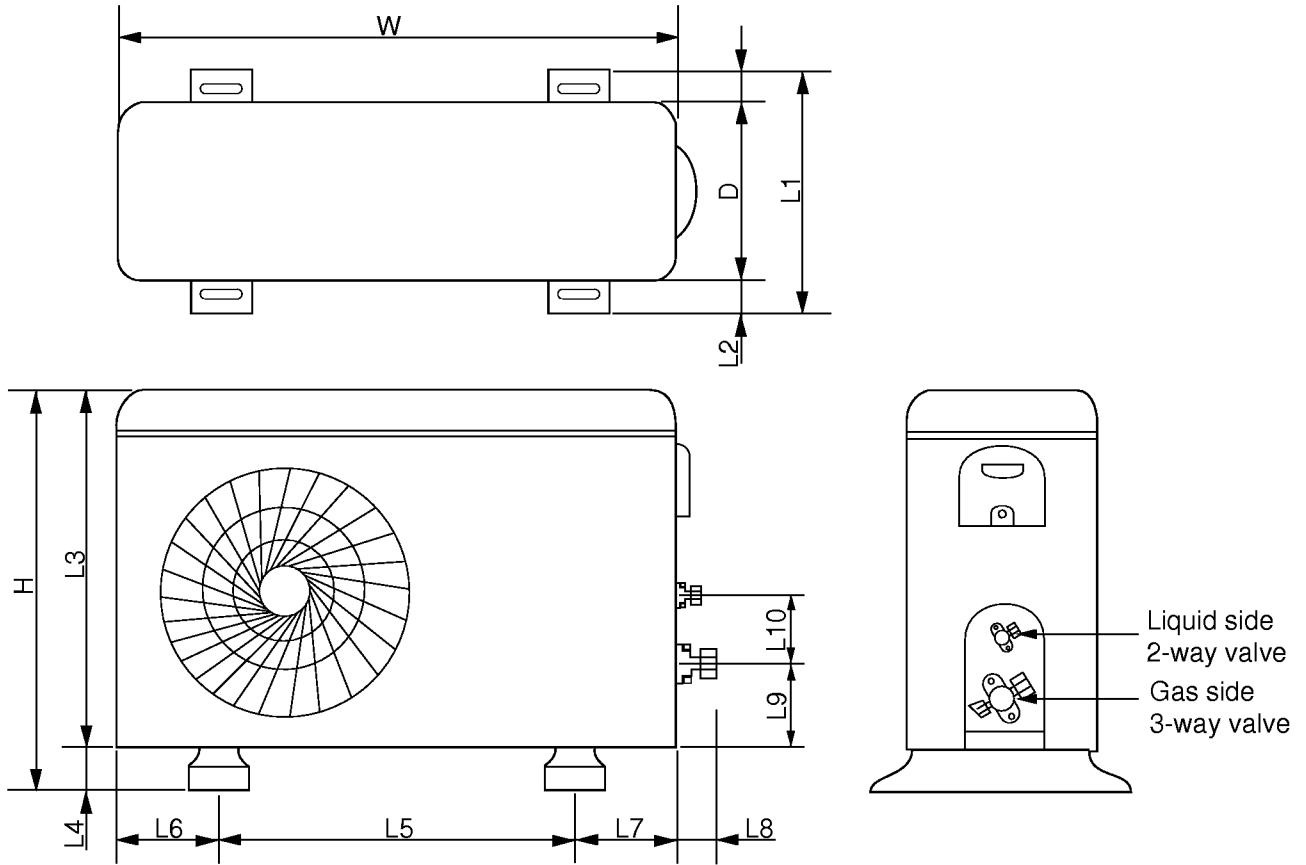

Dimensions

(1) Indoor Unit

MODEL		7K, 9K BTU Series	11K, 12K, 13K BTU Series
W	mm	810	900
H	mm	220.5	290
D	mm	152	183

(2) Outdoor Unit (7K, 9K, 11K, 12K, 13K)

MODEL		7K, 9K, 11K BTU Series	12K, 13K BTU Series
W	mm	660	801
H	mm	540	555
D	mm	260	262
L1	mm	297	339
L2	mm	18.5	37
L3	mm	523	543.6
L4	mm	17	11.4
L5	mm	447	591
L6	mm	76.5	105
L7	mm	76.5	105
L8	mm	66	72.5
L9	mm	82	86.4
L10	mm	77	77