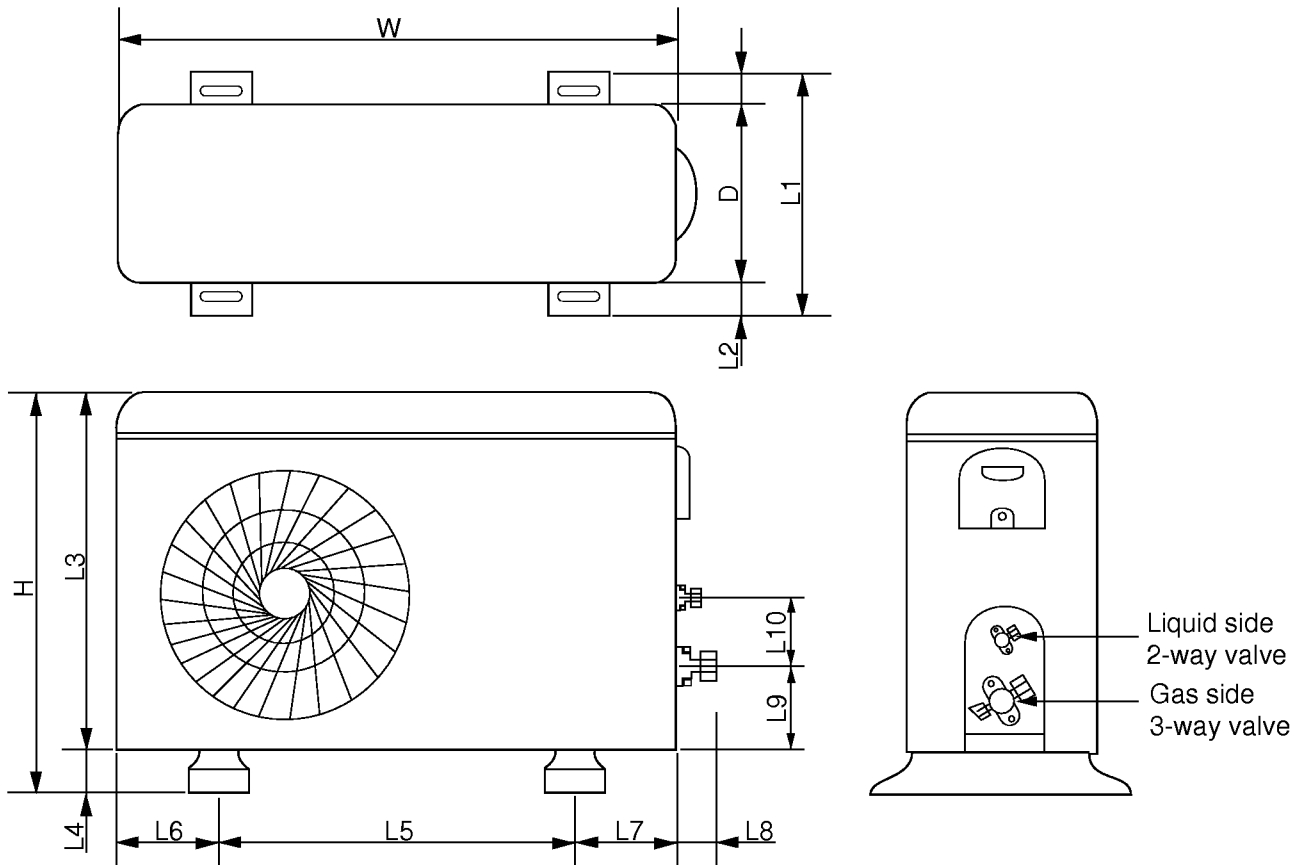

Dimensions

(1) Indoor Unit

MODEL		7K, 9K BTU Series	11K, 12K, 13K BTU Series
W	mm	810	900
H	mm	220.5	290
D	mm	152	183

(2) Outdoor Unit (7K, 9K, 11K, 12K, 13K)

MODEL		7K, 9K, 11K BTU Series	12K, 13K BTU Series
DIM			
W	mm	660	801
H	mm	540	555
D	mm	260	262
L1	mm	297	339
L2	mm	18.5	37
L3	mm	523	543.6
L4	mm	17	11.4
L5	mm	447	591
L6	mm	76.5	105
L7	mm	76.5	105
L8	mm	66	72.5
L9	mm	82	86.4
L10	mm	77	77