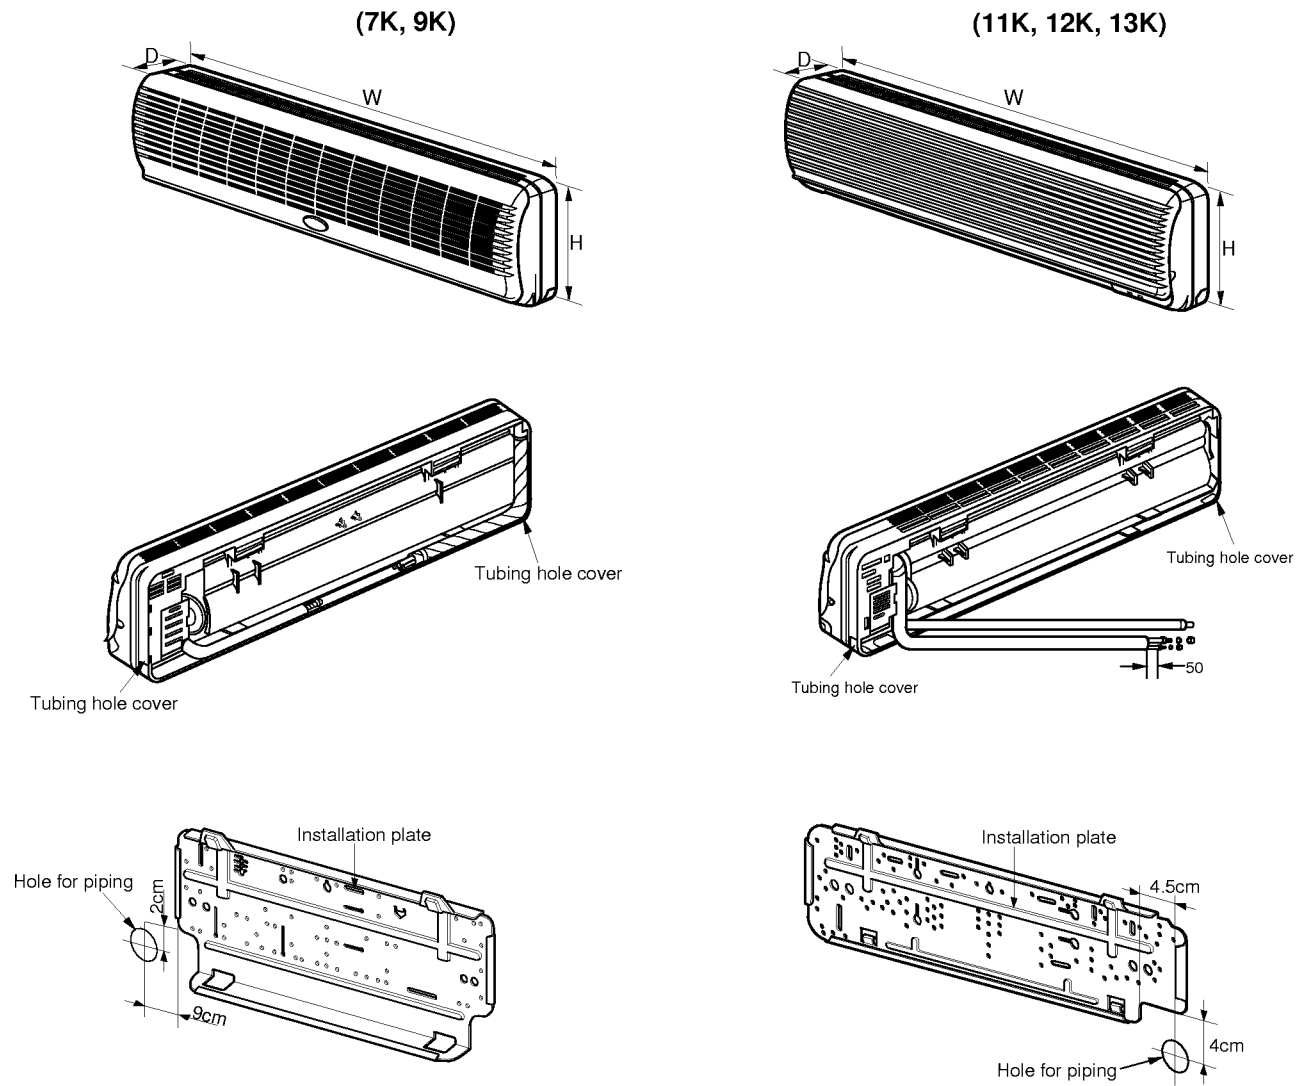

Dimensions

(1) Indoor Unit

MODEL		7K, 9K BTU Series	11K, 12K, 13K BTU Series
W	mm	810	900
H	mm	220.5	290
D	mm	152	183

(2) Outdoor Unit (7K, 9K, 11K, 12K, 13K)

MODEL		7K, 9K, 11K BTU Series	12K, 13K BTU Series
DIM			
W	mm	660	801
H	mm	540	555
D	mm	260	262
L1	mm	297	339
L2	mm	18.5	37
L3	mm	523	543.6
L4	mm	17	11.4
L5	mm	447	591
L6	mm	76.5	105
L7	mm	76.5	105
L8	mm	66	72.5
L9	mm	82	86.4
L10	mm	77	77