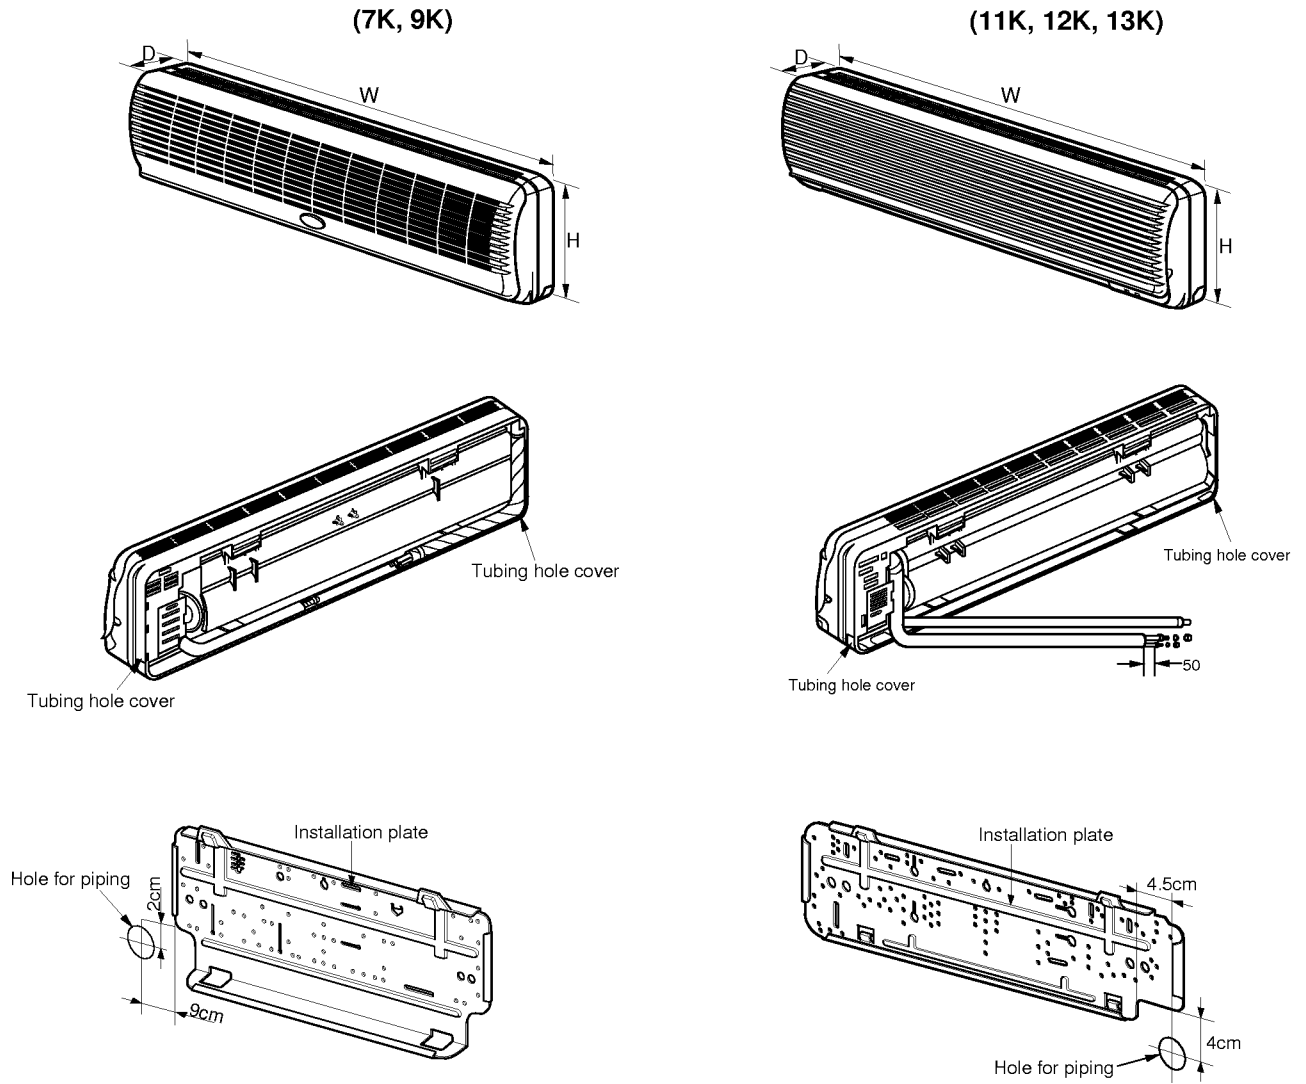

Dimensions

(1) Indoor Unit

MODEL		7K, 9K BTU Series	11K, 12K, 13K BTU Series
W	mm	810	900
H	mm	220.5	290
D	mm	152	183

(2) Outdoor Unit (7K, 9K, 11K, 12K, 13K)

MODEL		7K, 9K, 11K BTU Series	12K, 13K BTU Series
W	mm	660	801
H	mm	540	555
D	mm	260	262
L1	mm	297	339
L2	mm	18.5	37
L3	mm	523	543.6
L4	mm	17	11.4
L5	mm	447	591
L6	mm	76.5	105
L7	mm	76.5	105
L8	mm	66	72.5
L9	mm	82	86.4
L10	mm	77	77