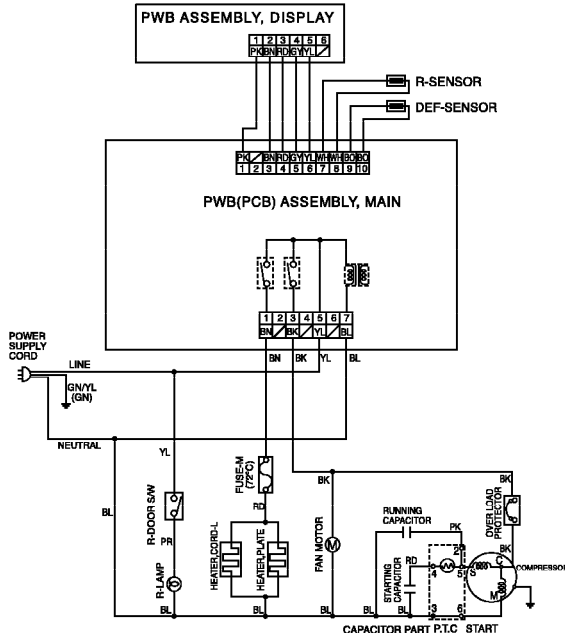

# CIRCUIT DIAGRAM

3854JD1044C

BK:BLACK    BN:BROWN    RD:RED    BO:BRIGHT ORANGE    YL:YELLOW    GN:GREEN  
 BL:BLUE    PR:PURPLE    GY:GREY    SB:SKY BLUE    WH:WHITE    PK:PINK