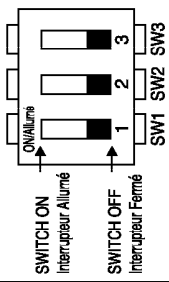

WATER SUPPLYING TIME CONTROL OPTION

Option de Commande de Minuterie à Distribution d'eau

▶ CAUTION: Please unplug the power cord from the wall outlet.
AVERTISSEMENT: Veuillez débrancher le cordon d'alimentation de la prise murale.

SW1	SW2	SW3	TIME
Interrupteur 1	Interrupteur 2	Interrupteur 3	Temps
OFF	OFF	OFF	10.5 sec
Fermé	Fermé	Fermé	10.5 sec
ON	OFF	OFF	9 sec
Allumé	Fermé	Fermé	9 sec
OFF	ON	OFF	10 sec
Fermé	Allumé	Fermé	10 sec
ON	ON	OFF	11 sec
Allumé	Allumé	Fermé	11 sec
OFF	OFF	ON	12 sec
Fermé	Fermé	Allumé	12 sec
ON	OFF	ON	13 sec
Allumé	Fermé	Allumé	13 sec
OFF	ON	ON	14 sec
Fermé	Allumé	Allumé	14 sec
ON	ON	ON	15 sec
Allumé	Allumé	Allumé	15 sec