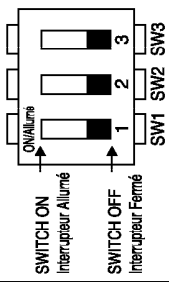

WATER SUPPLYING TIME CONTROL OPTION

Option de Commande de Minuterie à Distribution d'eau

▶ CAUTION: Please unplug the power cord from the wall outlet.
AVERTISSEMENT: Veuillez débrancher le cordon d'alimentation de la prise murale.

SW1	SW2	SW3	TIME
Interrupteur 1	Interrupteur 2	Interrupteur 3	Temps
OFF	OFF	OFF	10.5 sec
Fermé	Fermé	Fermé	
ON	OFF	OFF	9 sec
Allumé	Fermé	Fermé	
OFF	ON	OFF	10 sec
Fermé	Allumé	Fermé	
ON	ON	OFF	11 sec
Allumé	Allumé	Fermé	
OFF	OFF	ON	12 sec
Fermé	Fermé	Allumé	
ON	OFF	ON	13 sec
Allumé	Fermé	Allumé	
OFF	ON	ON	14 sec
Fermé	Allumé	Allumé	
ON	ON	ON	15 sec
Allumé	Allumé	Allumé