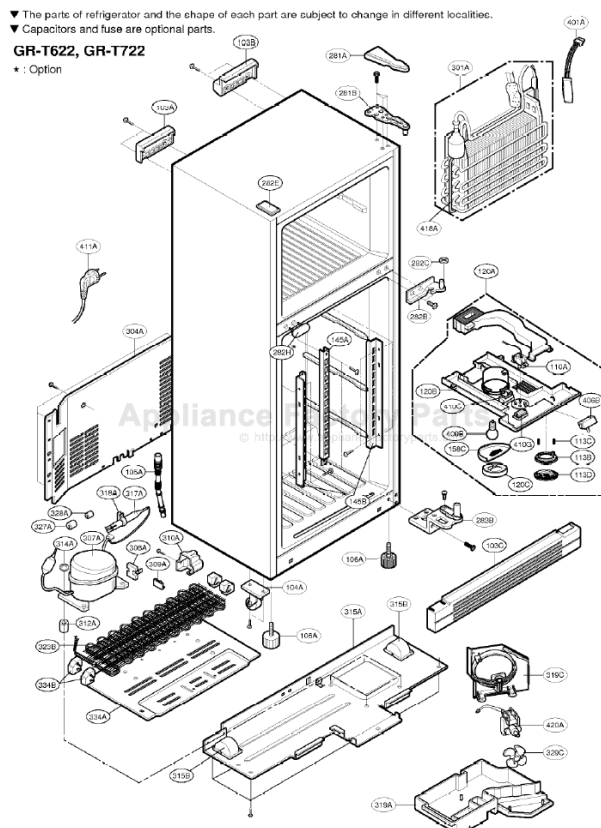

[Find Your LG Refrigerator Parts - Select From 834 Models](#)

----- Manual continues below -----