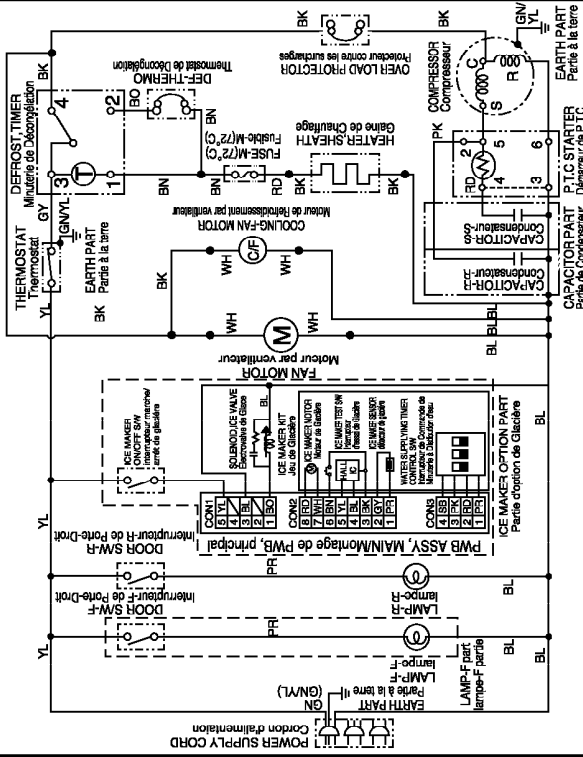

# LG GR-726R Owner's Manual

[Shop genuine replacement parts for LG GR-726R](#)

[Find Your LG Refrigerator Parts - Select From 834 Models](#)

----- Manual continues below -----

# CIRCUIT DIAGRAM/SCHEMA DE MONTAGE

\* LAMP-F PART, CAPACITORS, THE PLUG TYPE, EARTH PART AND ICE MAKER OPTION PART ON CIRCUIT DIAGRAM ARE SUBJECT TO CHANGE IN DIFFERENT LOCALITIES.  
 \* PARTIE LAMP-F, CONDENSATEURS, TYPE DE PRISE, PARTIE DE TERRE ET PARTIE EN OPTION DE GLACIERE SUR LE SCHEMA DE MONTAGE SONT SUJETS A CHANGER DANS LES LOCAUX DIFFERENTS.