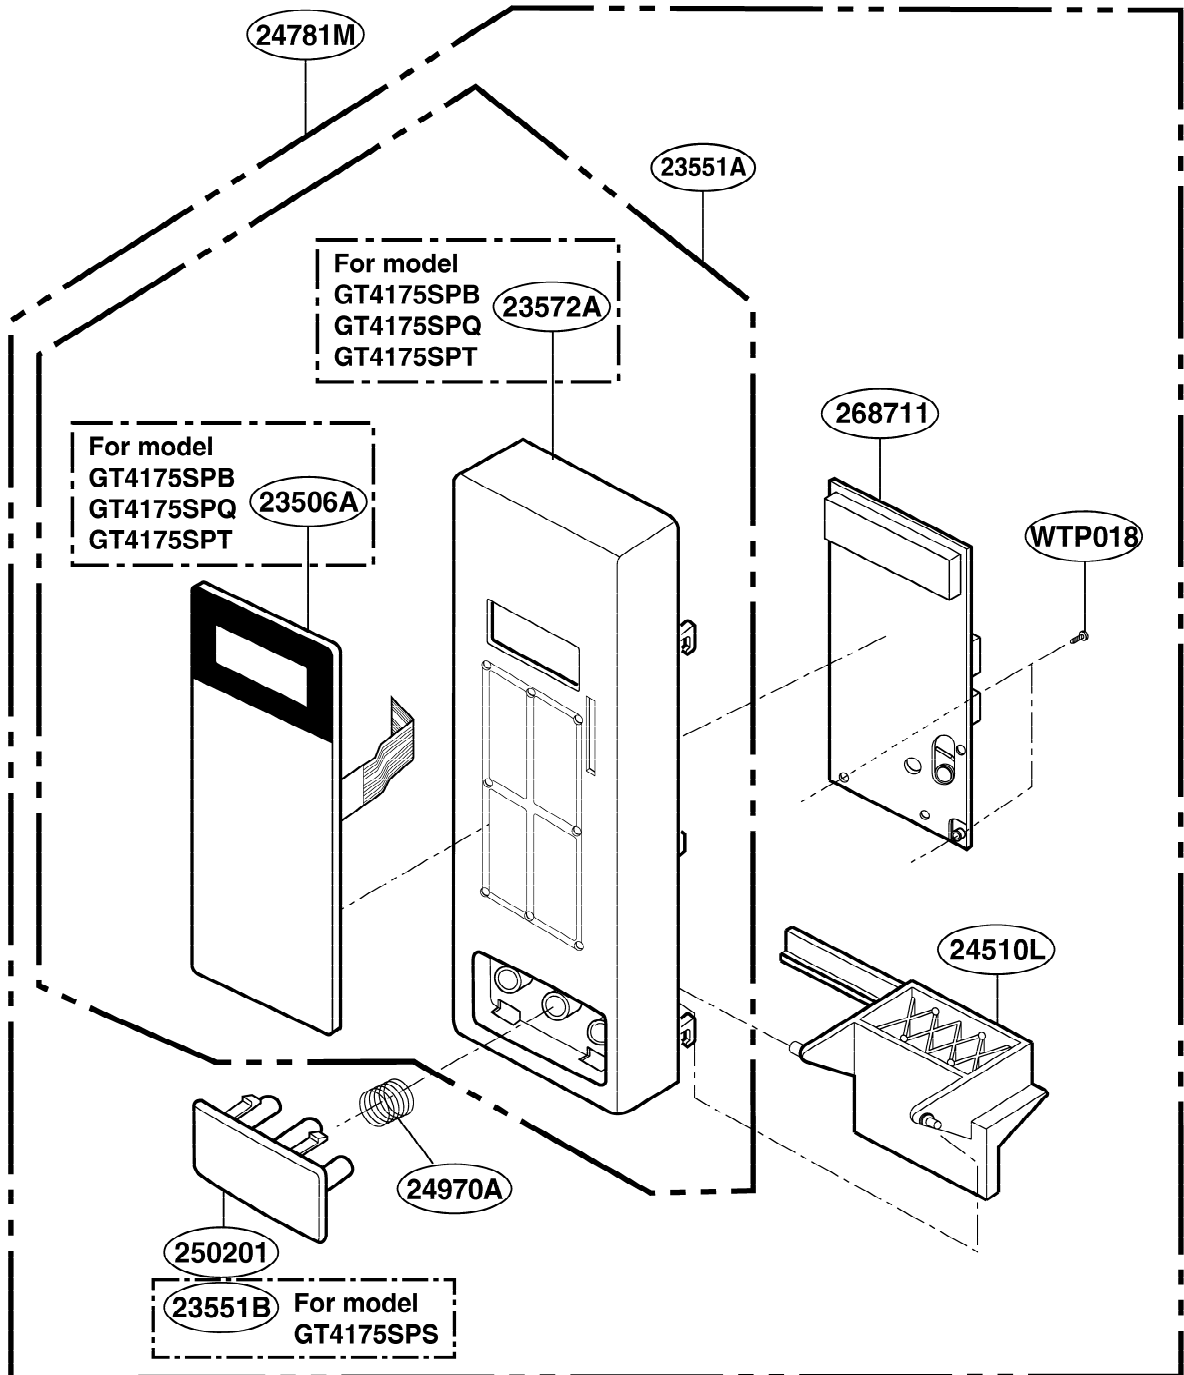

CONTROL PANEL PARTS