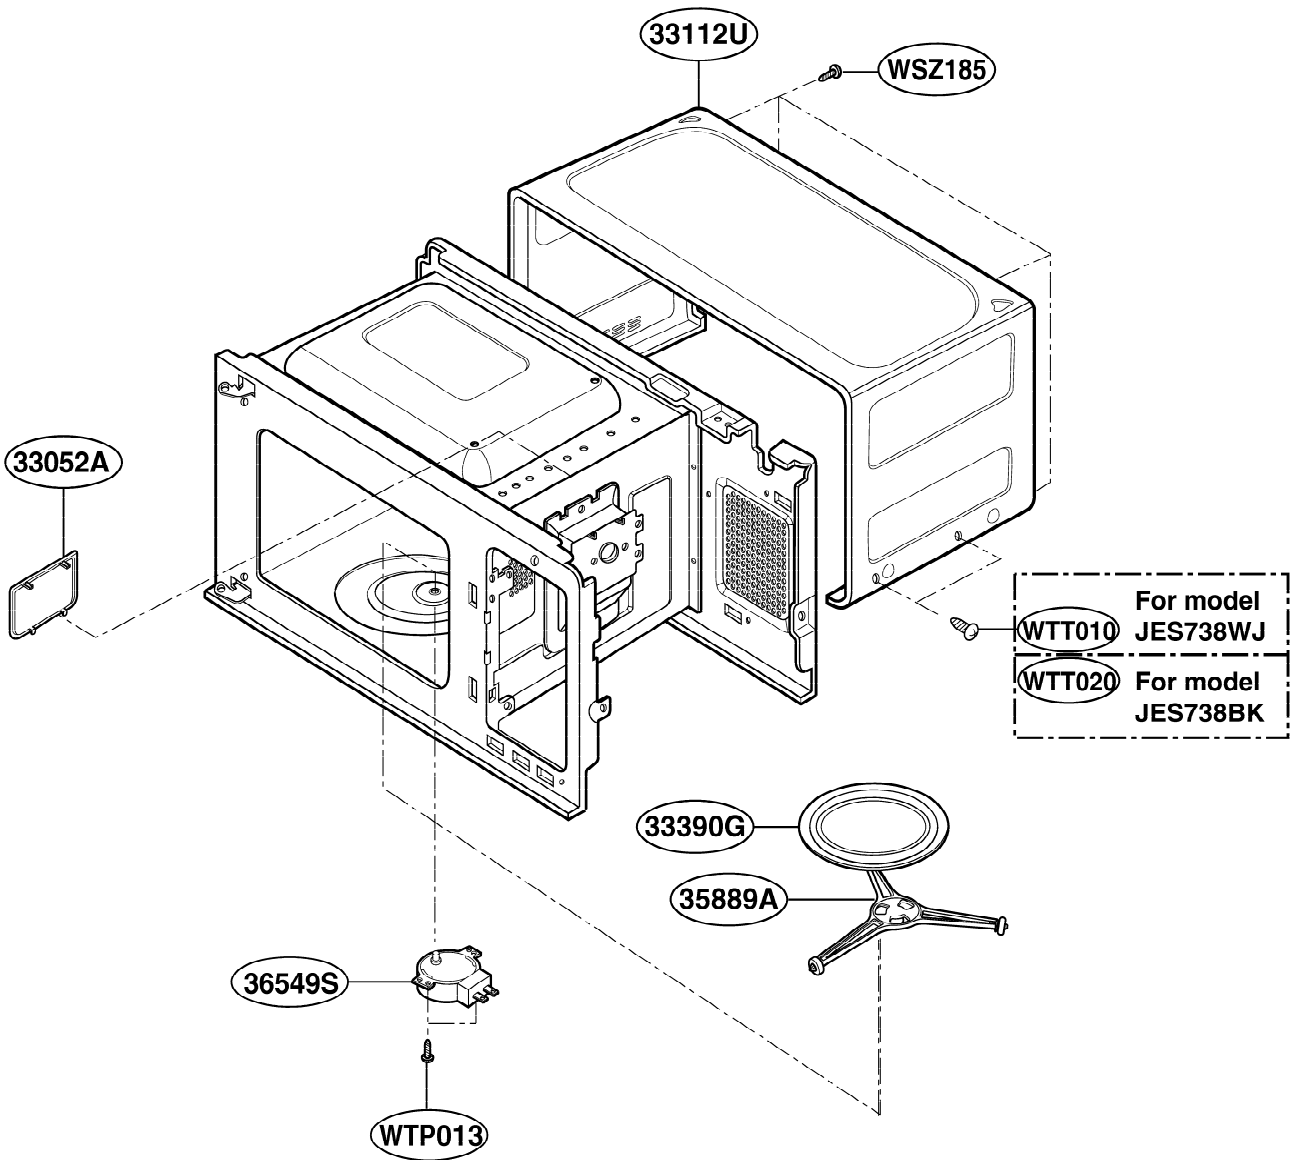

OVEN CAVITY PARTS