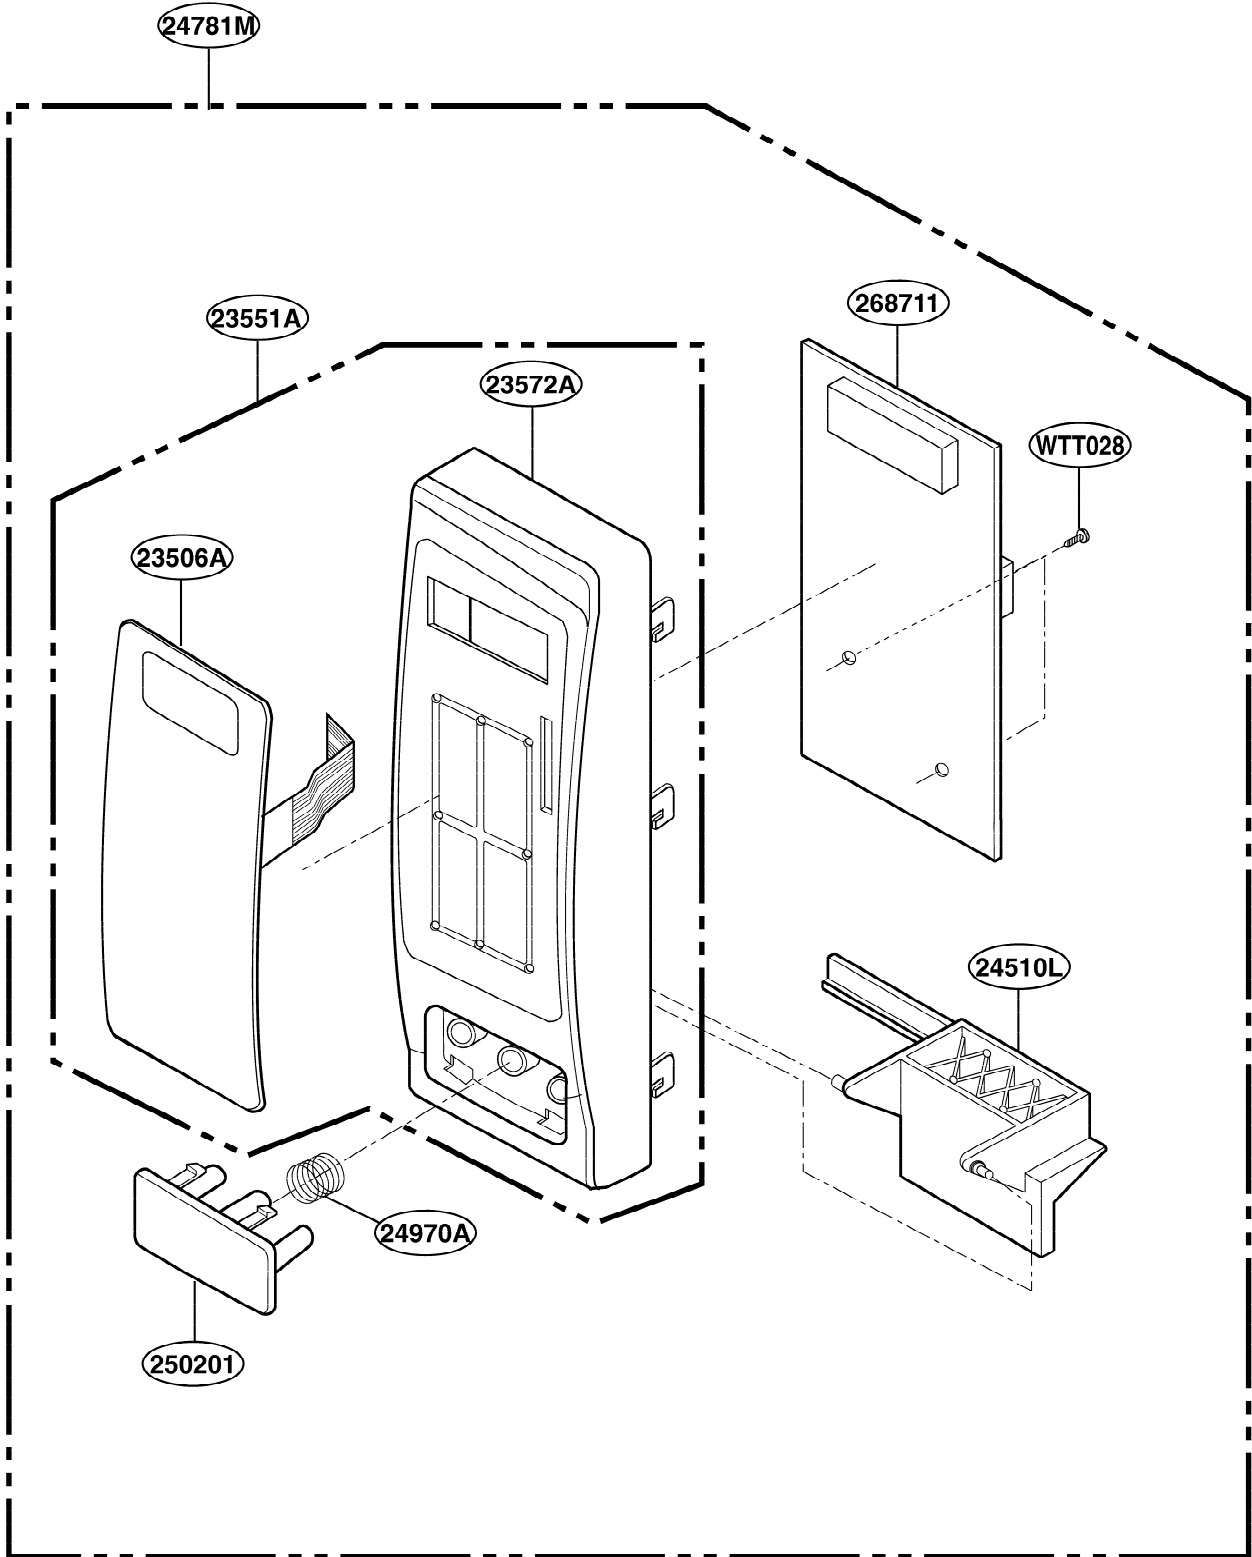

CONTROLLER PARTS