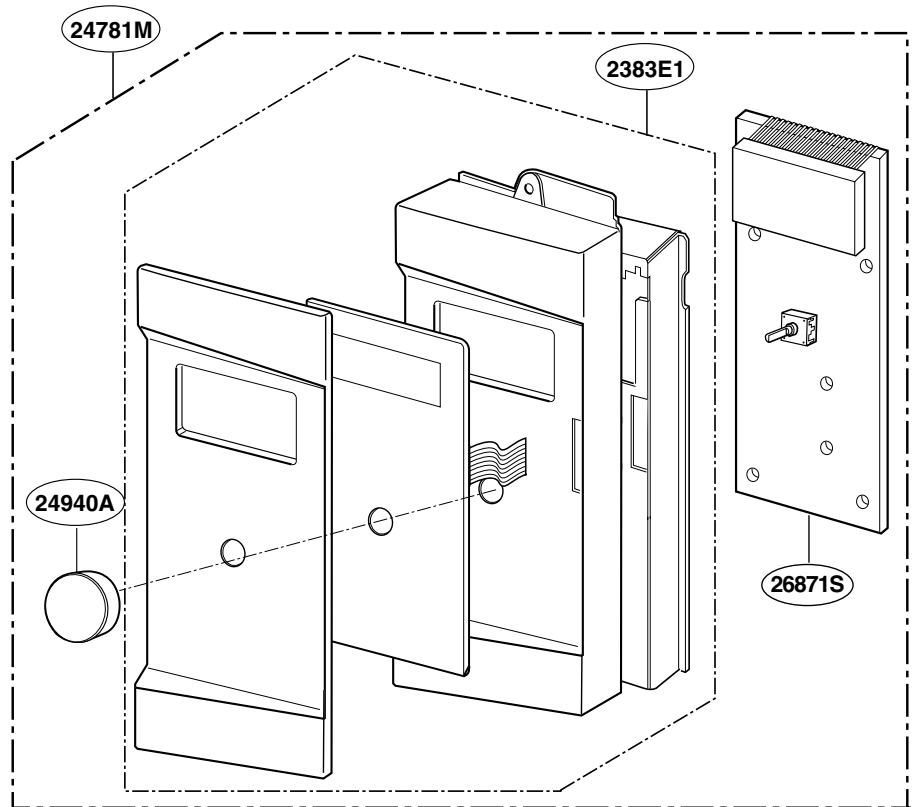

For Model:
JVM1490SH