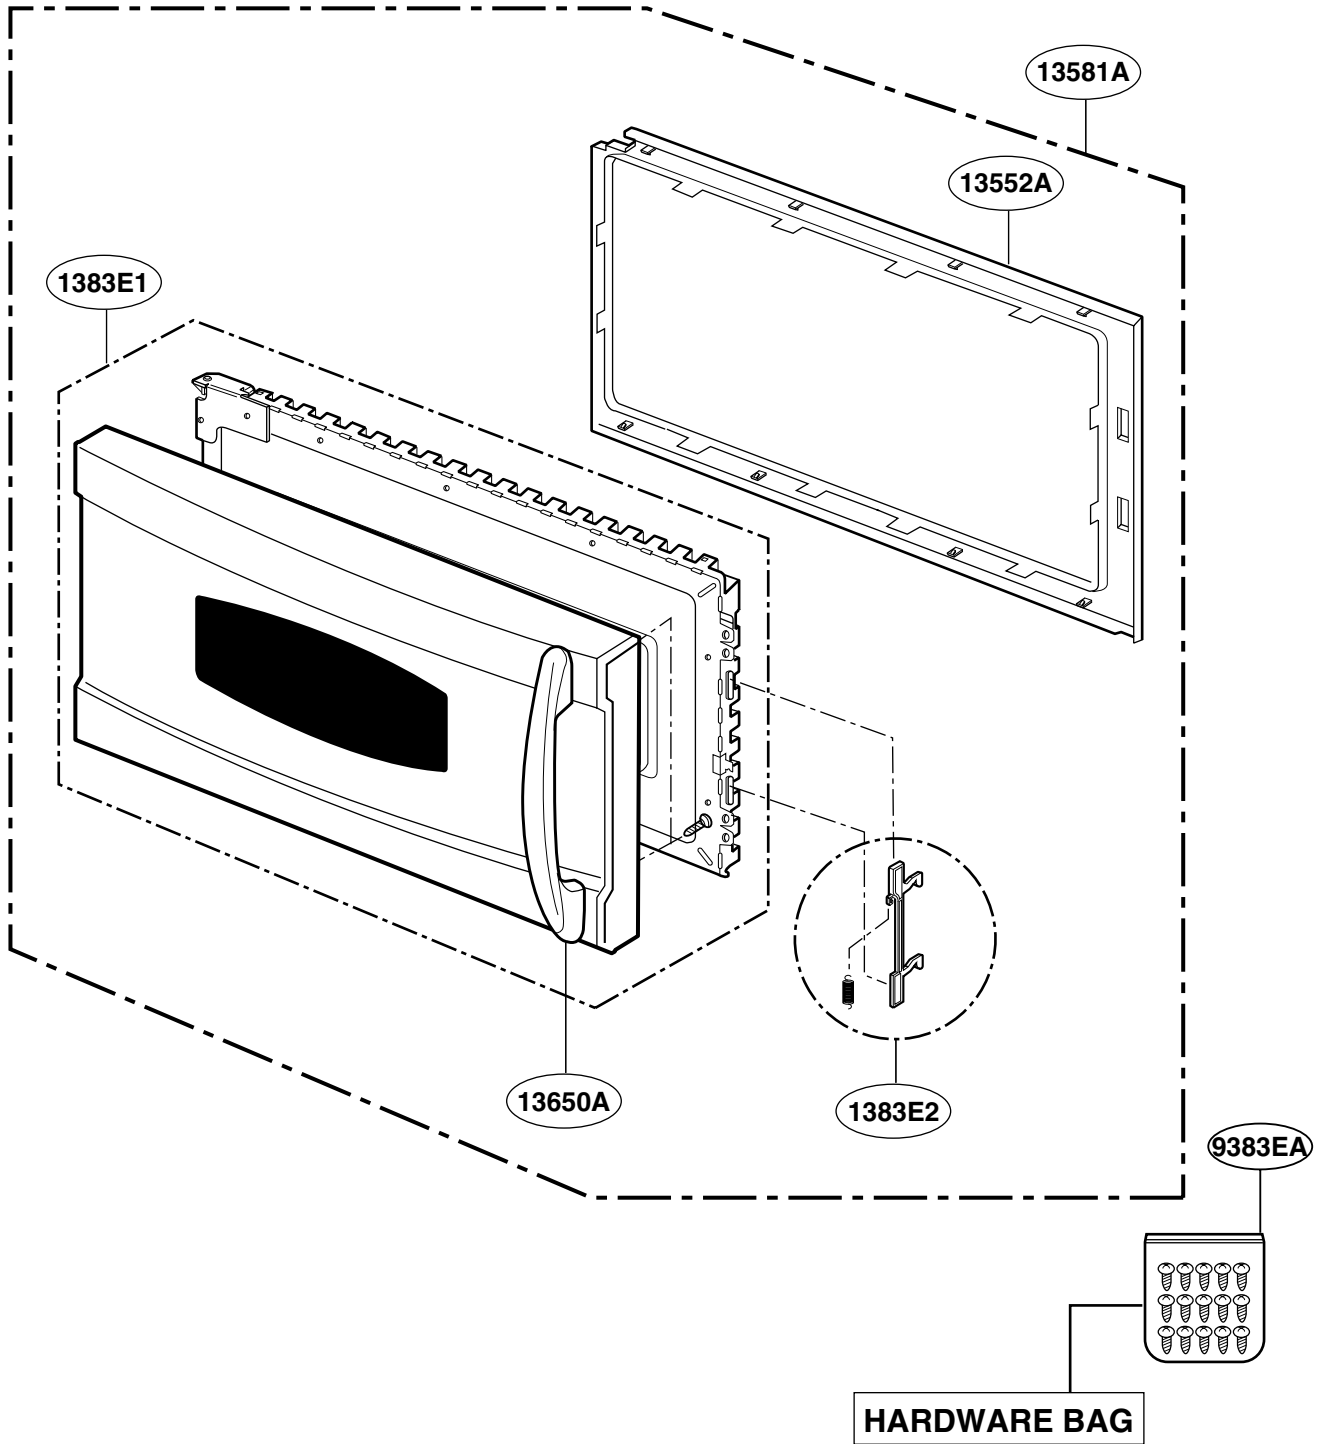

# DOOR PARTS

Model: JVM1490

P/NO:3828W5S6126