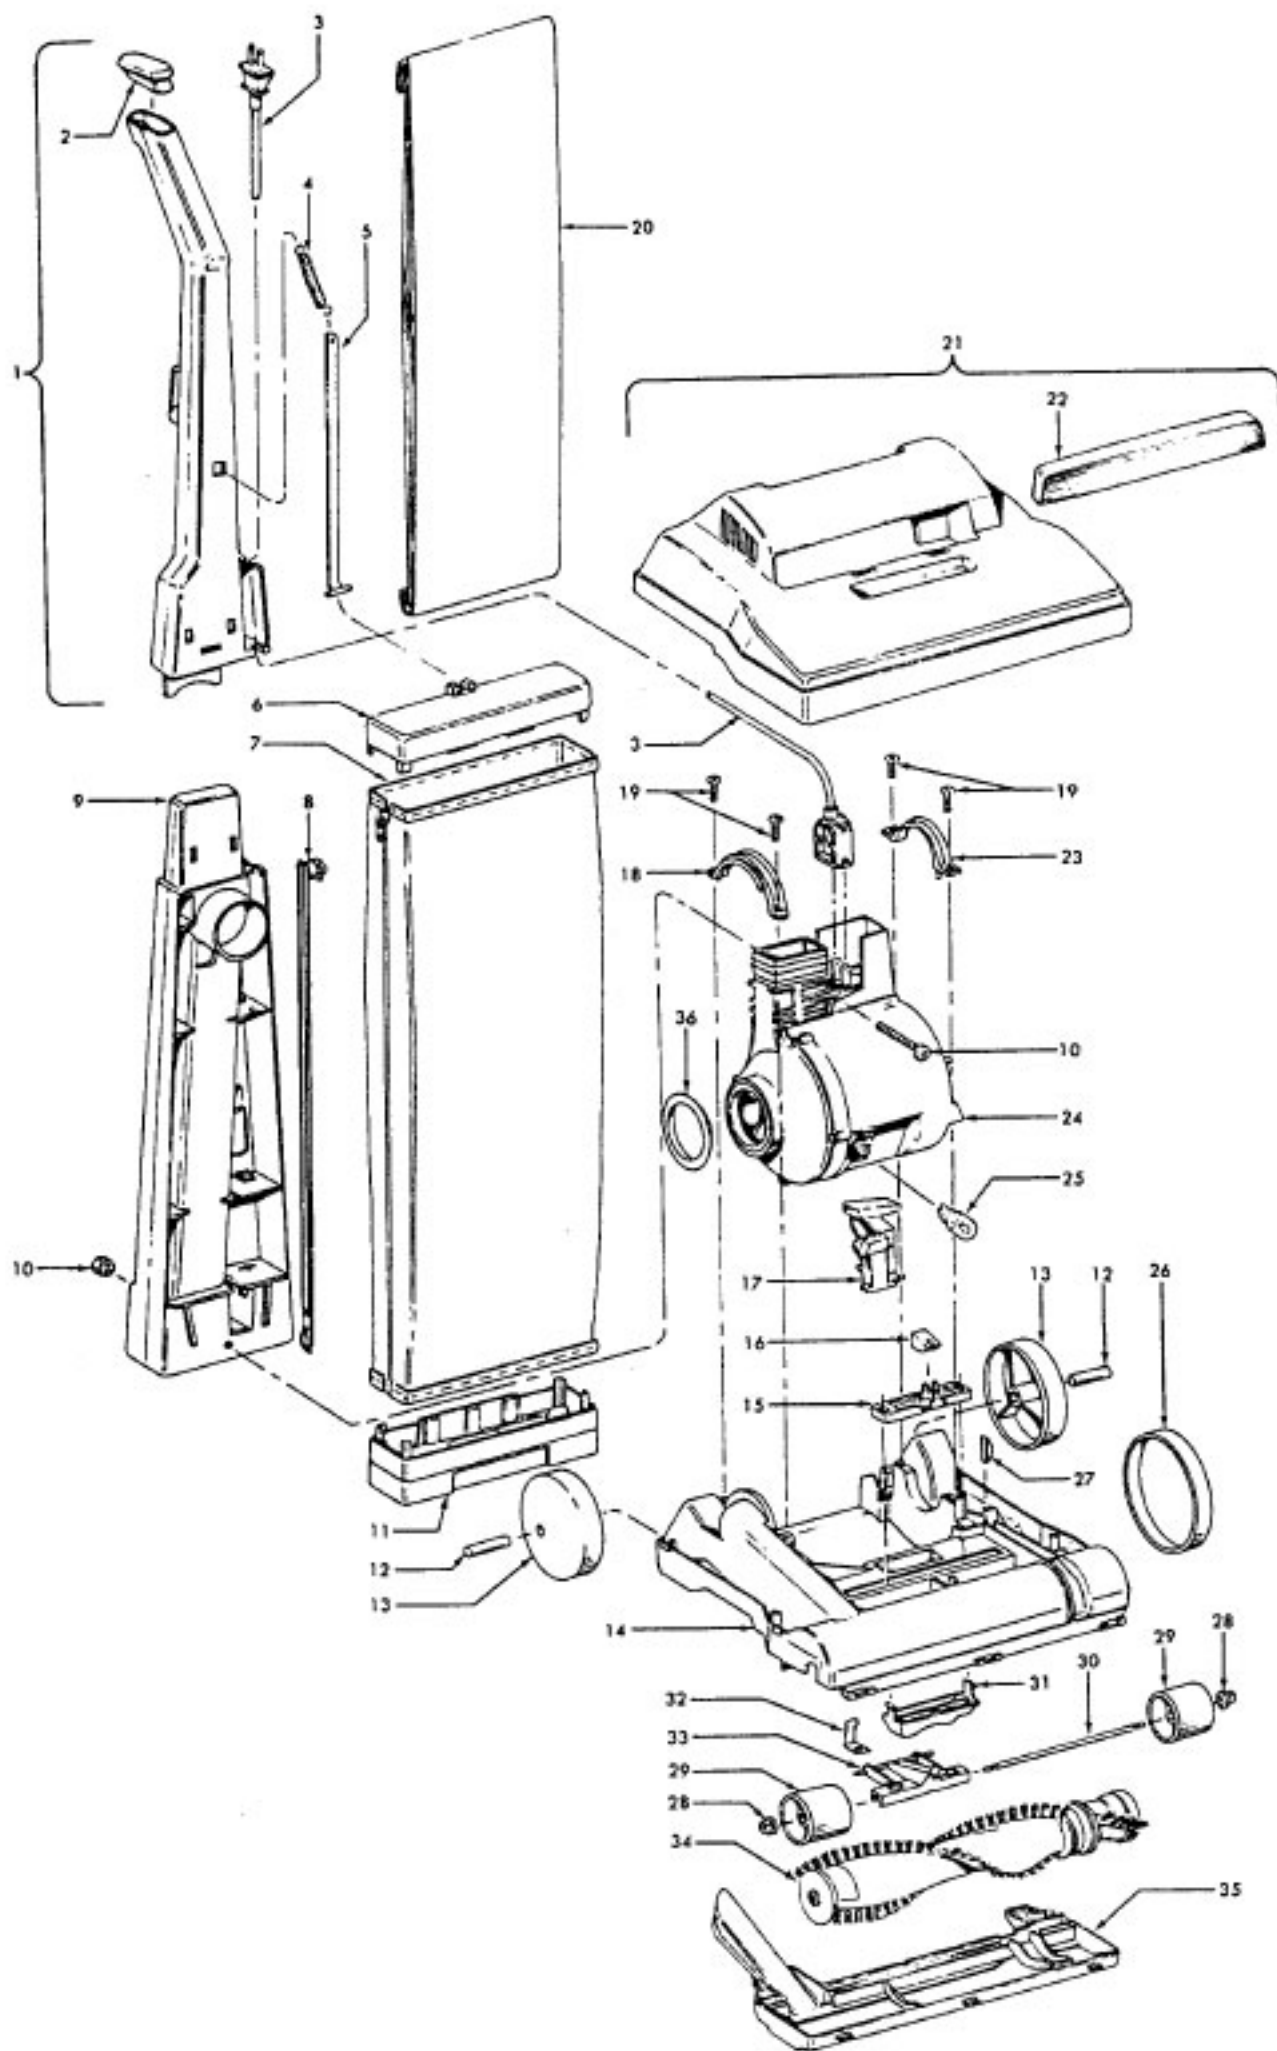

Elite

Models U4471, U4471-9, U4471-960, U4509,
U4533-9, U4599-900, U4601-900

Ref. No.	Part No.	Description	Ref. No.	Part No.	Description
1	48663141	Upper Handle Assem. - MW	23	36131090	Motor Retainer Cap - LH - KE
2	37911079	Handle Cap - ABE	24	43576142	Motor Assem. (P. 202)
3	46388027	Attachment Cord - AG - 35 '	25	27313101	Dirt Finder Lamp
4	38335020	Bag Strap Spring - AY	26	38528027	Belt
5	36425072	Bag Strap - ABE	27	13261AY	Rug Nozzle Rib Shoe
6	36425064	Jacket Support - Upper - MW	28	36131056	Wheel Retainer - BZ (2)
7	43686004	Outer Bag - AAM (Incl. Items 6,11)	29	43248059	Wheel - AG
	43686132	Outer Bag - U4509, 4533-9, U4471-960, U4599-900 (Incl. It. 6,11)	30	32563012	Wheel Shaft - AY (Use 43248054)
	43686046	Outer Bag (Incl. Items 6,11)	31	38563011	Nozzle Height Adj. Cam - KE
	43686071	Outer Bag - U4601-900 (Incl. Items 6,11)	32	34572002	Cam Actuator Spring - FW
8	38456036	Switch Control Rod - AG	33	43248059	Front Wheel Assem. (Incl. It. 29, 30)
9	39464005	Lower Handle - MW	34	48414081	Agitator Assem. Comp. - AG
10	40201085	Nut & Bolt Assem.		48414079	Agitator Assem. Comp. - AG - U4509, U4533-9, U4599-900, U4601-900
11	36425063	Jacket Support - Lower	35	37245017	Bottom Plate
12	31523012	Wheel Shaft (2)	36	38784016	Seal
13	38522011	Wheel Rear - AG (2)			
14	42242270	Main Body Assem. - AG (Incl. Items 17,27)			
15	38567008	Cam Actuator - KE		3944201P	Cord Wrap
16	38421070	Indicator Knob - ABE		56511281	Owner Manual- (Standard Fit Tools)
17	38458022	Handle Release Lever - AG		56511348	Owner Manual- (Friction Fit Tools)
18	36131057	Motor Retainer Cap - RH - KE		58185184	Carton - Common
19	21447003	Screw-Self Tapping (4)		58346004	Front Support
20	4010001A	Throw-Away Bag - (3 Pk.)		58353009	Rear Support
21	42252132	Hood Assem. - AAM		58369055	Cleaning Tool Carton - U4471-9, U4533-9, U4599-900, U4601-900
	42252168	Hood Assem. - AAM - U4599-900			
	42252166	Hood Assem. - AAR - U4509			
	42252210	Hood Assem. - MW - U4533-9			
	42252198	Hood Assem. - MW - U4601-900			
22	39383090	Dirt Finder Lens - KC			