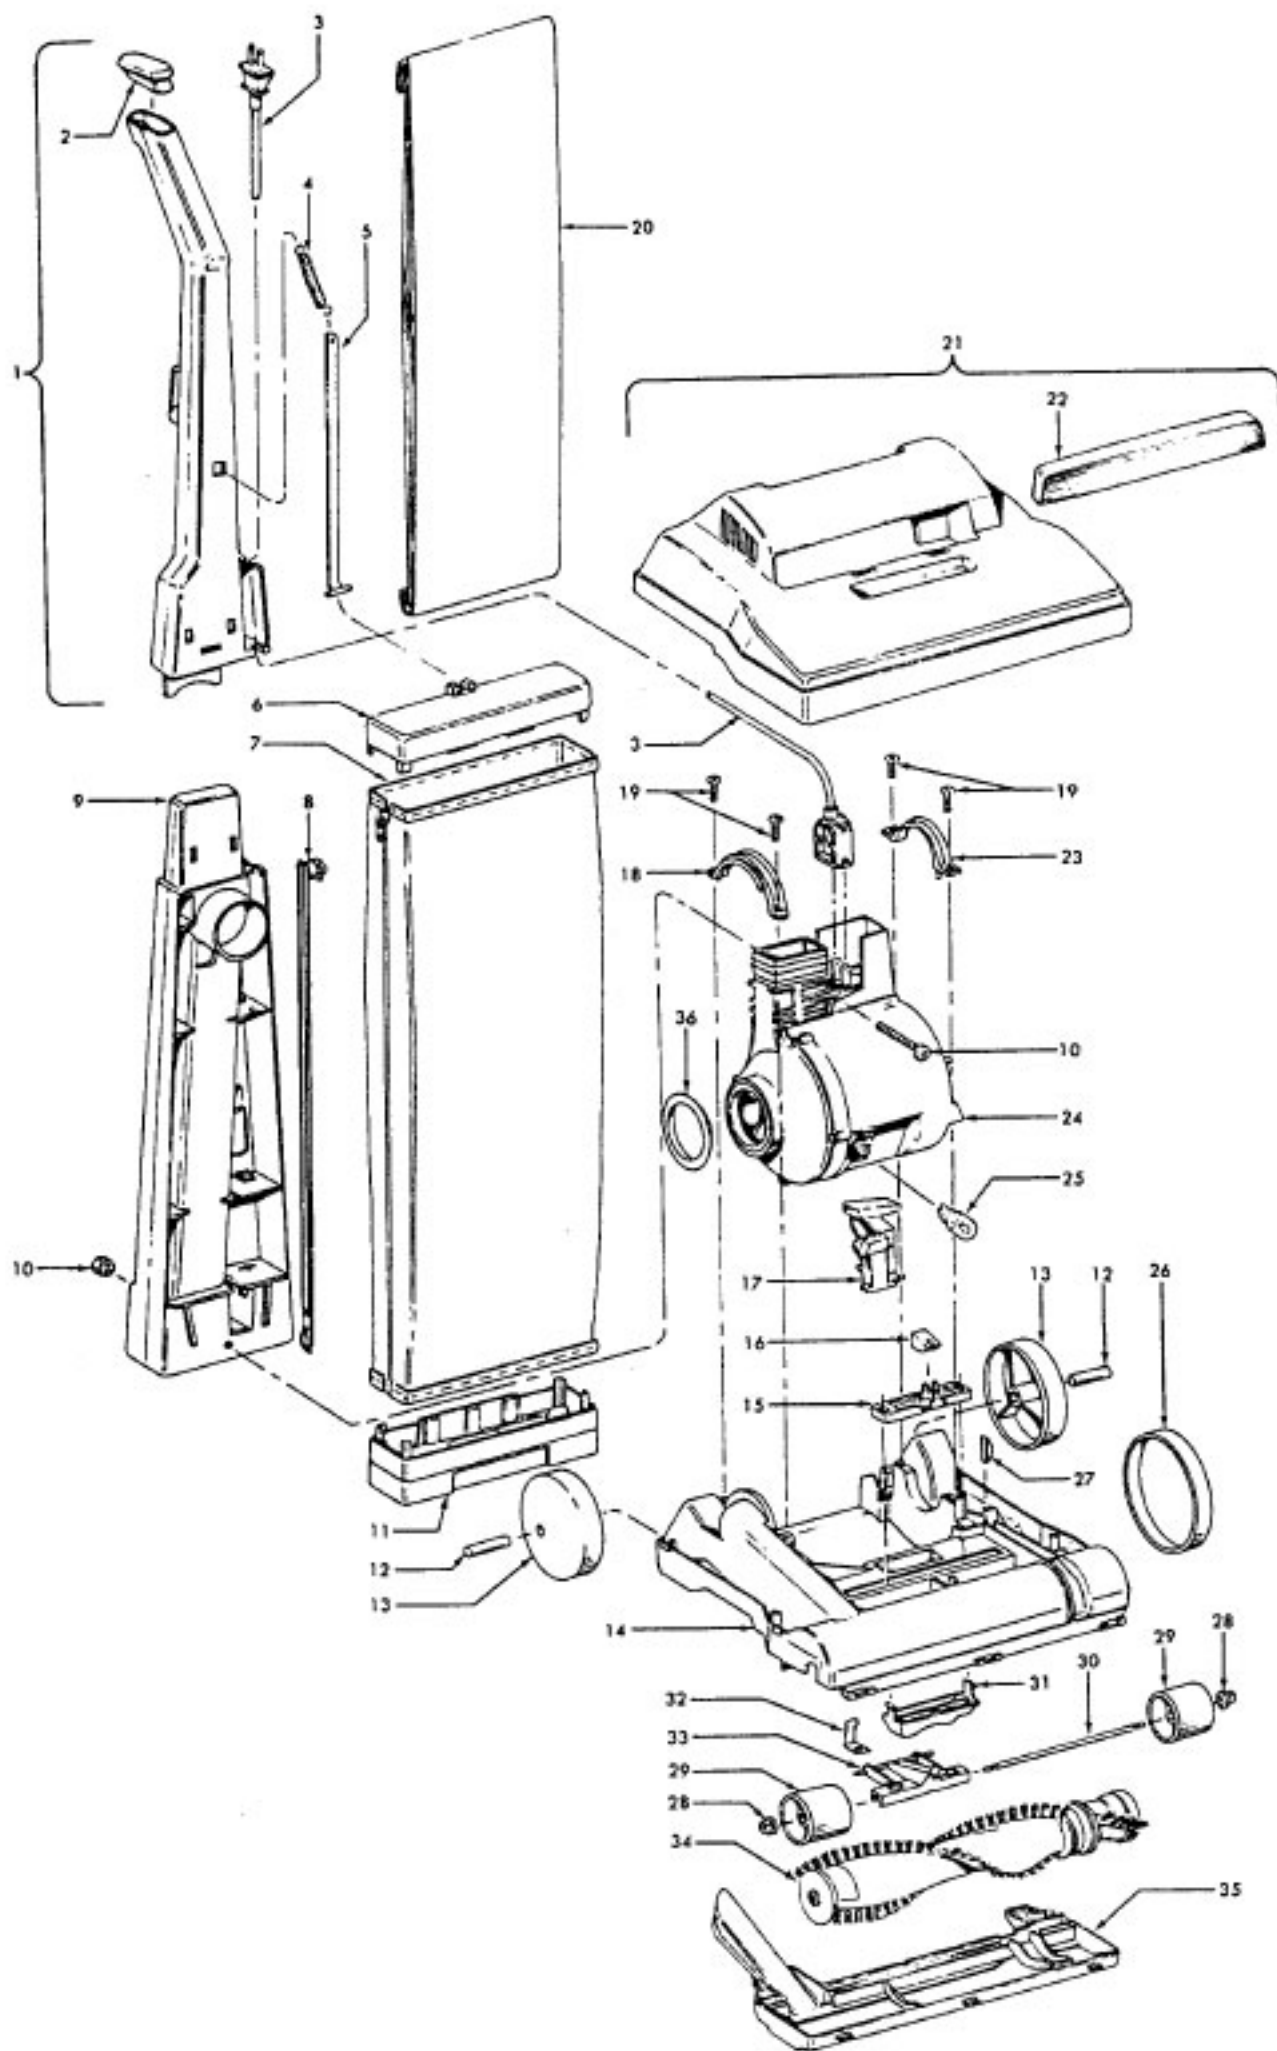

Elite

Models U4471, U4471-9, U4471-960, U4509,
U4533-9, U4599-900, U4601-900

Ref. No.	Part No.	Description	Ref. No.	Part No.	Description
1	48663141	Upper Handle Assem. - MW	23	36131090	Motor Retainer Cap - LH - KE
2	37911079	Handle Cap - ABE	24	43576142	Motor Assem. (P. 202)
3	46388027	Attachment Cord - AG - 35'	25	27313101	Dirt Finder Lamp
4	38335020	Bag Strap Spring - AY	26	38528027	Belt
5	36425072	Bag Strap - ABE	27	13261AY	Rug Nozzle Rib Shoe
6	36425064	Jacket Support - Upper - MW	28	36131056	Wheel Retainer - BZ (2)
7	43686004	Outer Bag - AAM (Incl. Items 6,11)	29	43248059	Wheel - AG
	43686132	Outer Bag - U4509, 4533-9, U4471-960, U4599-900 (Incl. It. 6,11)	30	32563012	Wheel Shaft - AY (Use 43248054)
	43686046	Outer Bag (Incl. Items 6,11)	31	38563011	Nozzle Height Adj. Cam - KE
	43686071	Outer Bag - U4601-900 (Incl. Items 6,11)	32	34572002	Cam Actuator Spring - FW
8	38456036	Switch Control Rod - AG	33	43248059	Front Wheel Assem. (Incl. It. 29, 30)
9	39464005	Lower Handle - MW	34	48414081	Agitator Assem. Comp. - AG
10	40201085	Nut & Bolt Assem.		48414079	Agitator Assem. Comp. - AG - U4509, U4533-9, U4599-900, U4601-900
11	36425063	Jacket Support - Lower	35	37245017	Bottom Plate
12	31523012	Wheel Shaft (2)	36	38784016	Seal
13	38522011	Wheel Rear - AG (2)			
14	42242270	Main Body Assem. - AG (Incl. Items 17,27)			
15	38567008	Cam Actuator - KE		3944201P	Cord Wrap
16	38421070	Indicator Knob - ABE		56511281	Owner Manual- (Standard Fit Tools)
17	38458022	Handle Release Lever - AG		56511348	Owner Manual- (Friction Fit Tools)
18	36131057	Motor Retainer Cap - RH - KE		58185184	Carton - Common
19	21447003	Screw-Self Tapping (4)		58346004	Front Support
20	4010001A	Throw-Away Bag - (3 Pk.)		58353009	Rear Support
21	42252132	Hood Assem. - AAM		58369055	Cleaning Tool Carton - U4471-9, U4533-9, U4599-900, U4601-900
	42252168	Hood Assem. - AAM - U4599-900			
	42252166	Hood Assem. - AAR - U4509			
	42252210	Hood Assem. - MW - U4533-9			
	42252198	Hood Assem. - MW - U4601-900			
22	39383090	Dirt Finder Lens - KC			