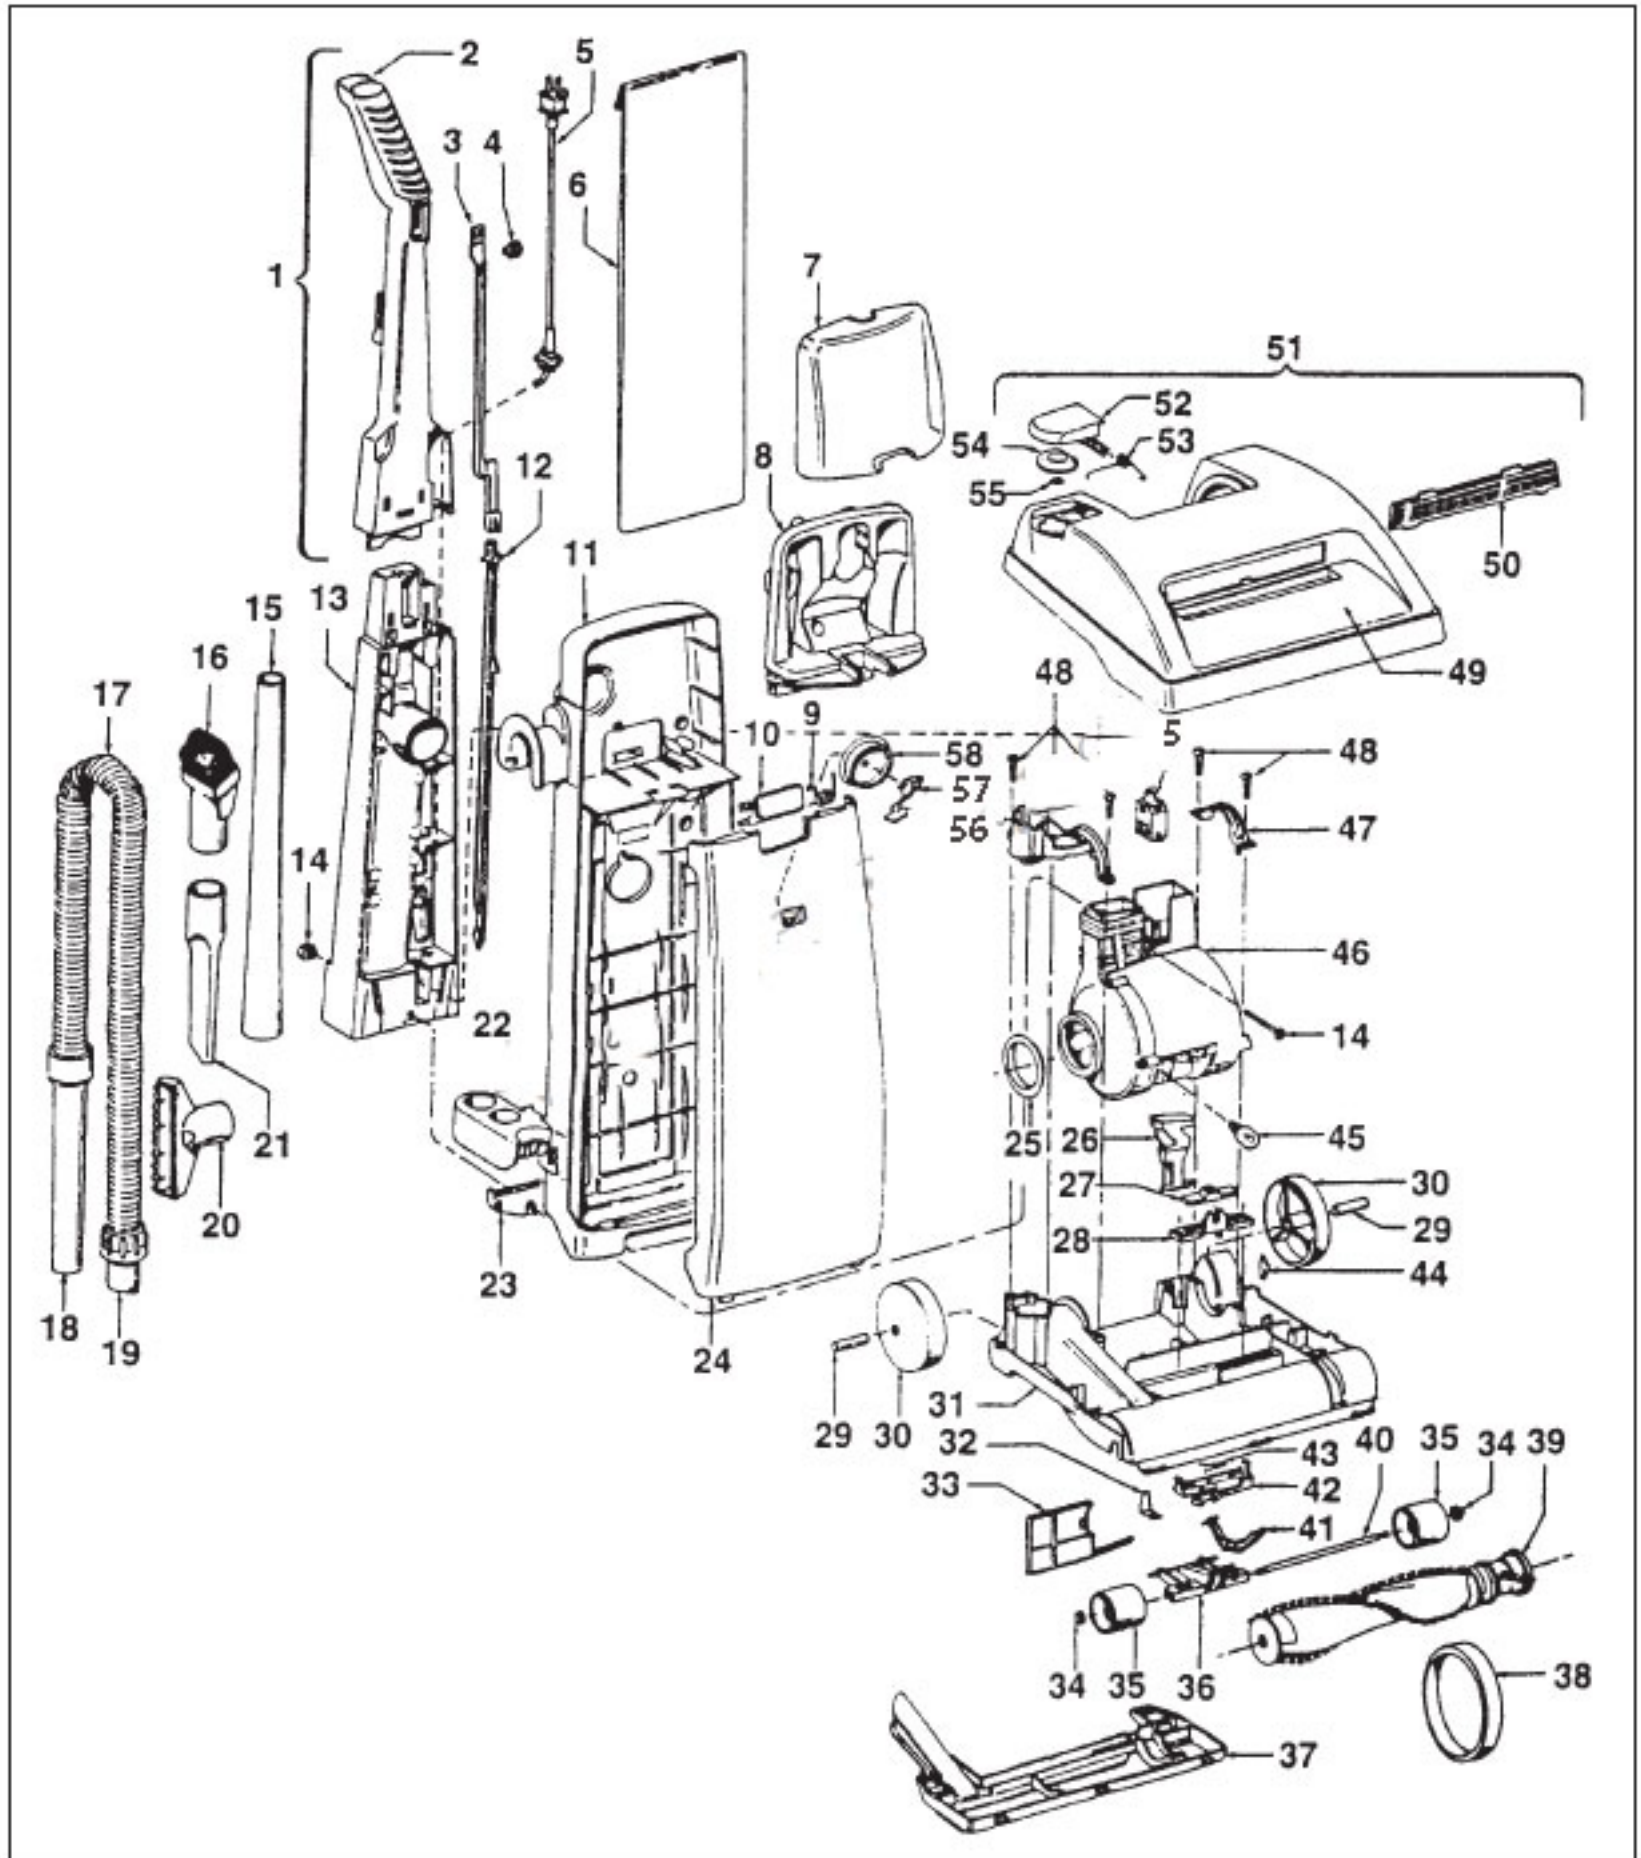

HOOVER Original

DIMENSION UPRIGHT

Models U5215-930, U5221-930, U5223-930, U5227-930

Original

HOOVER**DIMENSION UPRIGHT****Models U5215-930, U5221-930, U5223-930, U5227-****930**

KEY	PART NO.	DESCRIPTION	KEY	PART NO.	DESCRIPTION
1	H-48663200	Upper Handle Ass'y - ABE (Incl. items 2,3,4)	30	H-38522011	Wheel - Rear - AG (2)
2	H-37911078	Handle Cap - ABE	31	H-42242266	Brushroll Housing - AG (Incl. items 26, 29, 30, 44)
3	N/A	Switch Rod - Upper	32	H-34572002	Cam Actuator Spring - FW
4	N/A	Switch Button	33	H-38718005	Valve Gate - BZ
5	H-46388027	Attachment Cord Ass'y - AG - 35 ft. U5227-930	34	H-36131056	Wheel Retainer - AG (2)
5	H-46388026	Attachment Cord Ass'y - AG - 31 ft. U5215-930, U5221-930,	35	H-38521023	Wheel - AG - (2)
6	H-4010100Z	Throw-Away Bag (3 Pk.)	36	H-36432055	Wheel Support ABE
7	H-37257147	Tool Door- AAN	37	H-37245106	Bottom Plate - AG
8	H-36433125	Tool Holder- ABE	38	H-38528027	Belt
9	H-38355008	Spring	39	H-48414049	Agitator Ass'y Complete - AG
10	H-36151013	Bag Door Latch - ABE	40	H-32563012	Wheel Shaft - AY
11	H-37255021	Main Body - ABE	41	H-38452089	Lever AG
12	H-38458036	Switch Rod - Lower- ABE	42	H-38563013	Nozzle Height Adjustment Cam - BZ
13	H-39464025	Lower Handle - ABE	43	H-38351012	Spring - FW
14	H-40201085	Handle Hardware Ass'y	44	H-13261AY	Rug Nozzle Rib Shoe
15	H-38634077	Extension Tube	45	H-27313105	Dirt Finder Lamp
16	H-43414146	Dusting Brush Ass'y - ABR	46	H-43576142	Motor Ass'y Comp.
17	H-43434024	Hose Comp. - ABXJAG	47	H-36131292	Motor Retainer Cap - L.H. - ABE
18	H-32286025	Hose Adapter - Long - AG	48	H-32252252	Screw - Self Tapping - AY (5)
19	H-32377005	Hose Connector - AG	49	H-82252364	Hood Nameplate
20	H-38614036	Furniture Nozzle - ABR	50	H-43683097	Dirt Finder Lens - BZ
21	H-38617026	Crevice Tool - ABR	51	H-42252298	Hood Ass'y - ABM - U5215-930
22	H-36433113	Lower Hose Support - ABE	51*	H-42252292	Hood Ass'y - ABB - U5221-930
23	H-36425081	Bag Housing Bracket - ABE	51	H-42252252	Hood Ass'y - AAY - U5223-930
24	H-37257211	Bag Housing Door - ABM - U5215-930	51	H-42252364	Hood Ass'y - ABR - U5227-930
24	H-37257212	Bag Housing Door- ABB - U5221-930	52	H-37257175	Air Intake Door Ass'y - ABE
24	H-37257213	Bag Housing Door - AAY - U5223-930	53	H-38351011	Spring
24	H-37257214	Bag Housing Door - ABR - U5227-930	54	H-38784056	Seal - AG
25	H-38784016	Seal - AG	55	H-21362006	Speed Nut
26	H-38458022	Handle Release Lever - AG	56	H-38613029	Air Intake - AG
27	H-38567023	Indicator Knob - ABM - U5215-930	57	H-51151004	Indicator Flag - BZ U5221-930, U5223-930, U5227-930
27	H-38567020	Indicator Knob - ABB - U5221-930	58	H-38733002	Bag Check Diaphragm - U5221-330, U5223-930, U5227-930
27	H-38567019	Indicator Knob - AAY - U5223-930			
27	H-38567025	Indicator Knob - ABR - U5227-930			
28	H-38567009	Cam Actuator - AG			
29	H-31523010	Wheel Shaft - AY (2)			