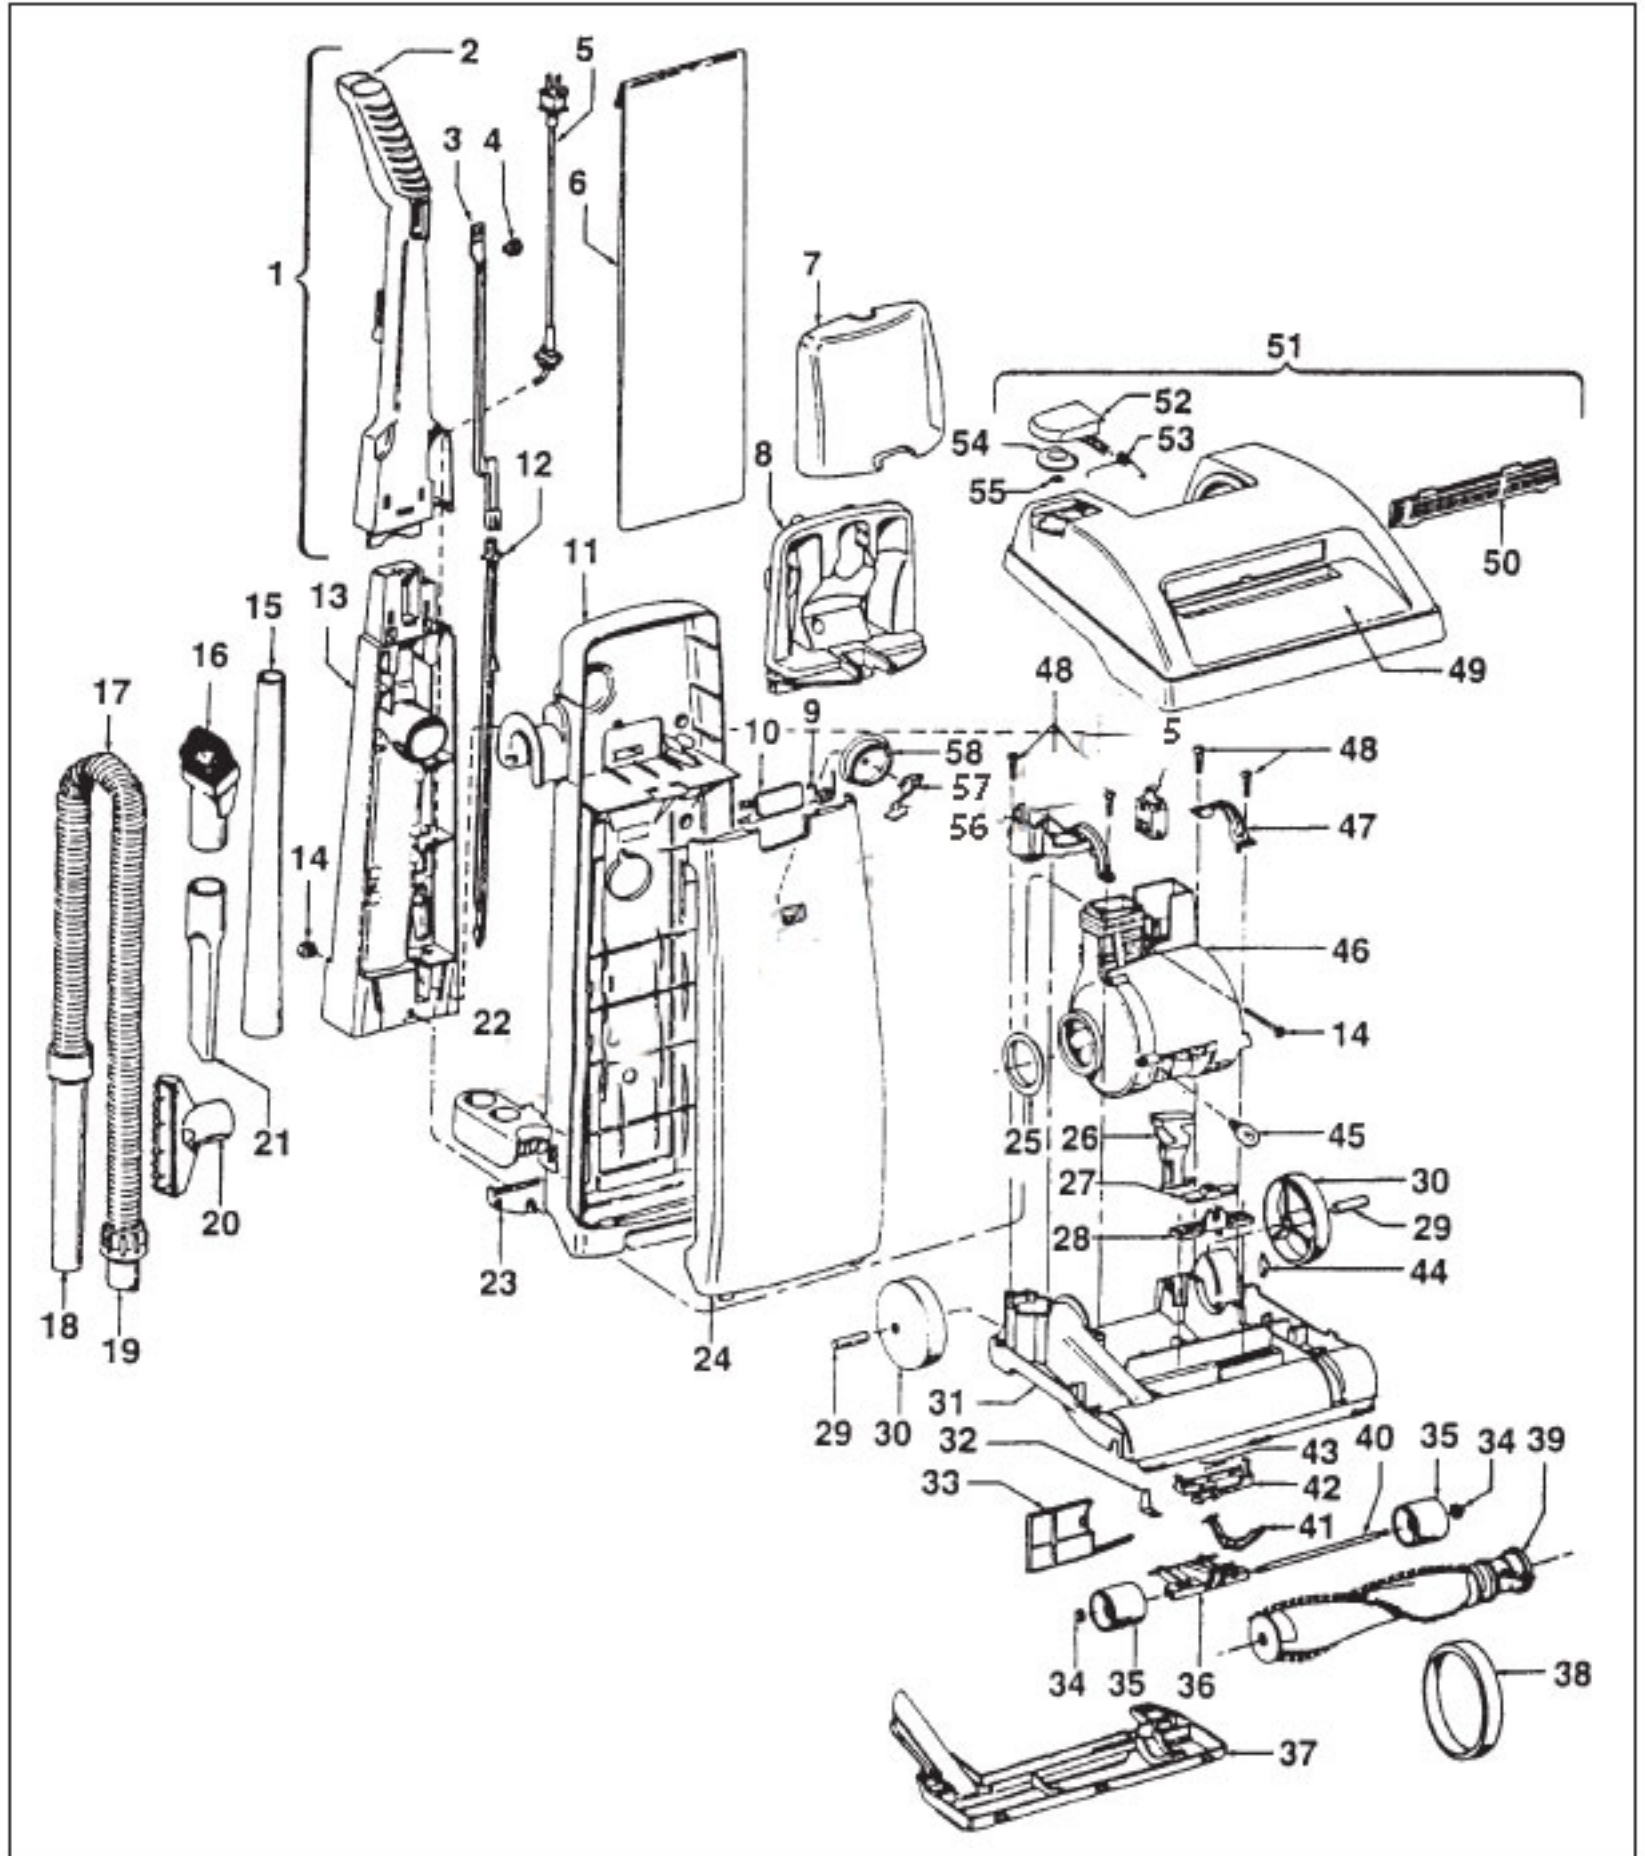

HOOVER Original

DIMENSION UPRIGHT

Models U5215-930, U5221-930, U5223-930, U5227-930

Original

HOOVER**DIMENSION UPRIGHT****Models U5215-930, U5221-930, U5223-930, U5227-****930**

KEY	PART NO.	DESCRIPTION	KEY	PART NO.	DESCRIPTION
1	H-48663200	Upper Handle Ass'y - ABE (Incl. items 2,3,4)	30	H-38522011	Wheel - Rear - AG (2)
2	H-37911078	Handle Cap - ABE	31	H-42242266	Brushroll Housing - AG (Incl. items 26, 29, 30, 44)
3	N/A	Switch Rod - Upper	32	H-34572002	Cam Actuator Spring - FW
4	N/A	Switch Button	33	H-38718005	Valve Gate - BZ
5	H-46388027	Attachment Cord Ass'y - AG - 35 ft. U5227-930	34	H-36131056	Wheel Retainer - AG (2)
5	H-46388026	Attachment Cord Ass'y - AG - 31 ft. U5215-930, U5221-930,	35	H-38521023	Wheel - AG - (2)
6	H-4010100Z	Throw-Away Bag (3 Pk.)	36	H-36432055	Wheel Support ABE
7	H-37257147	Tool Door- AAN	37	H-37245106	Bottom Plate - AG
8	H-36433125	Tool Holder- ABE	38	H-38528027	Belt
9	H-38355008	Spring	39	H-48414049	Agitator Ass'y Complete - AG
10	H-36151013	Bag Door Latch - ABE	40	H-32563012	Wheel Shaft - AY
11	H-37255021	Main Body - ABE	41	H-38452089	Lever AG
12	H-38458036	Switch Rod - Lower- ABE	42	H-38563013	Nozzle Height Adjustment Cam - BZ
13	H-39464025	Lower Handle - ABE	43	H-38351012	Spring - FW
14	H-40201085	Handle Hardware Ass'y	44	H-13261AY	Rug Nozzle Rib Shoe
15	H-38634077	Extension Tube	45	H-27313105	Dirt Finder Lamp
16	H-43414146	Dusting Brush Ass'y - ABR	46	H-43576142	Motor Ass'y Comp.
17	H-43434024	Hose Comp. - ABXJAG	47	H-36131292	Motor Retainer Cap - L.H. - ABE
18	H-32286025	Hose Adapter - Long - AG	48	H-32252252	Screw - Self Tapping - AY (5)
19	H-32377005	Hose Connector - AG	49	H-82252364	Hood Nameplate
20	H-38614036	Furniture Nozzle - ABR	50	H-43683097	Dirt Finder Lens - BZ
21	H-38617026	Crevice Tool - ABR	51	H-42252298	Hood Ass'y - ABM - U5215-930
22	H-36433113	Lower Hose Support - ABE	51*	H-42252292	Hood Ass'y - ABB - U5221-930
23	H-36425081	Bag Housing Bracket - ABE	51	H-42252252	Hood Ass'y - AAY - U5223-930
24	H-37257211	Bag Housing Door - ABM - U5215-930	51	H-42252364	Hood Ass'y - ABR - U5227-930
24	H-37257212	Bag Housing Door- ABB - U5221-930	52	H-37257175	Air Intake Door Ass'y - ABE
24	H-37257213	Bag Housing Door - AAY - U5223-930	53	H-38351011	Spring
24	H-37257214	Bag Housing Door - ABR - U5227-930	54	H-38784056	Seal - AG
25	H-38784016	Seal - AG	55	H-21362006	Speed Nut
26	H-38458022	Handle Release Lever - AG	56	H-38613029	Air Intake - AG
27	H-38567023	Indicator Knob - ABM - U5215-930	57	H-51151004	Indicator Flag - BZ U5221-930, U5223-930, U5227-930
27	H-38567020	Indicator Knob - ABB - U5221-930	58	H-38733002	Bag Check Diaphragm - U5221-330, U5223-930, U5227-930
27	H-38567019	Indicator Knob - AAY - U5223-930			
27	H-38567025	Indicator Knob - ABR - U5227-930			
28	H-38567009	Cam Actuator - AG			
29	H-31523010	Wheel Shaft - AY (2)			