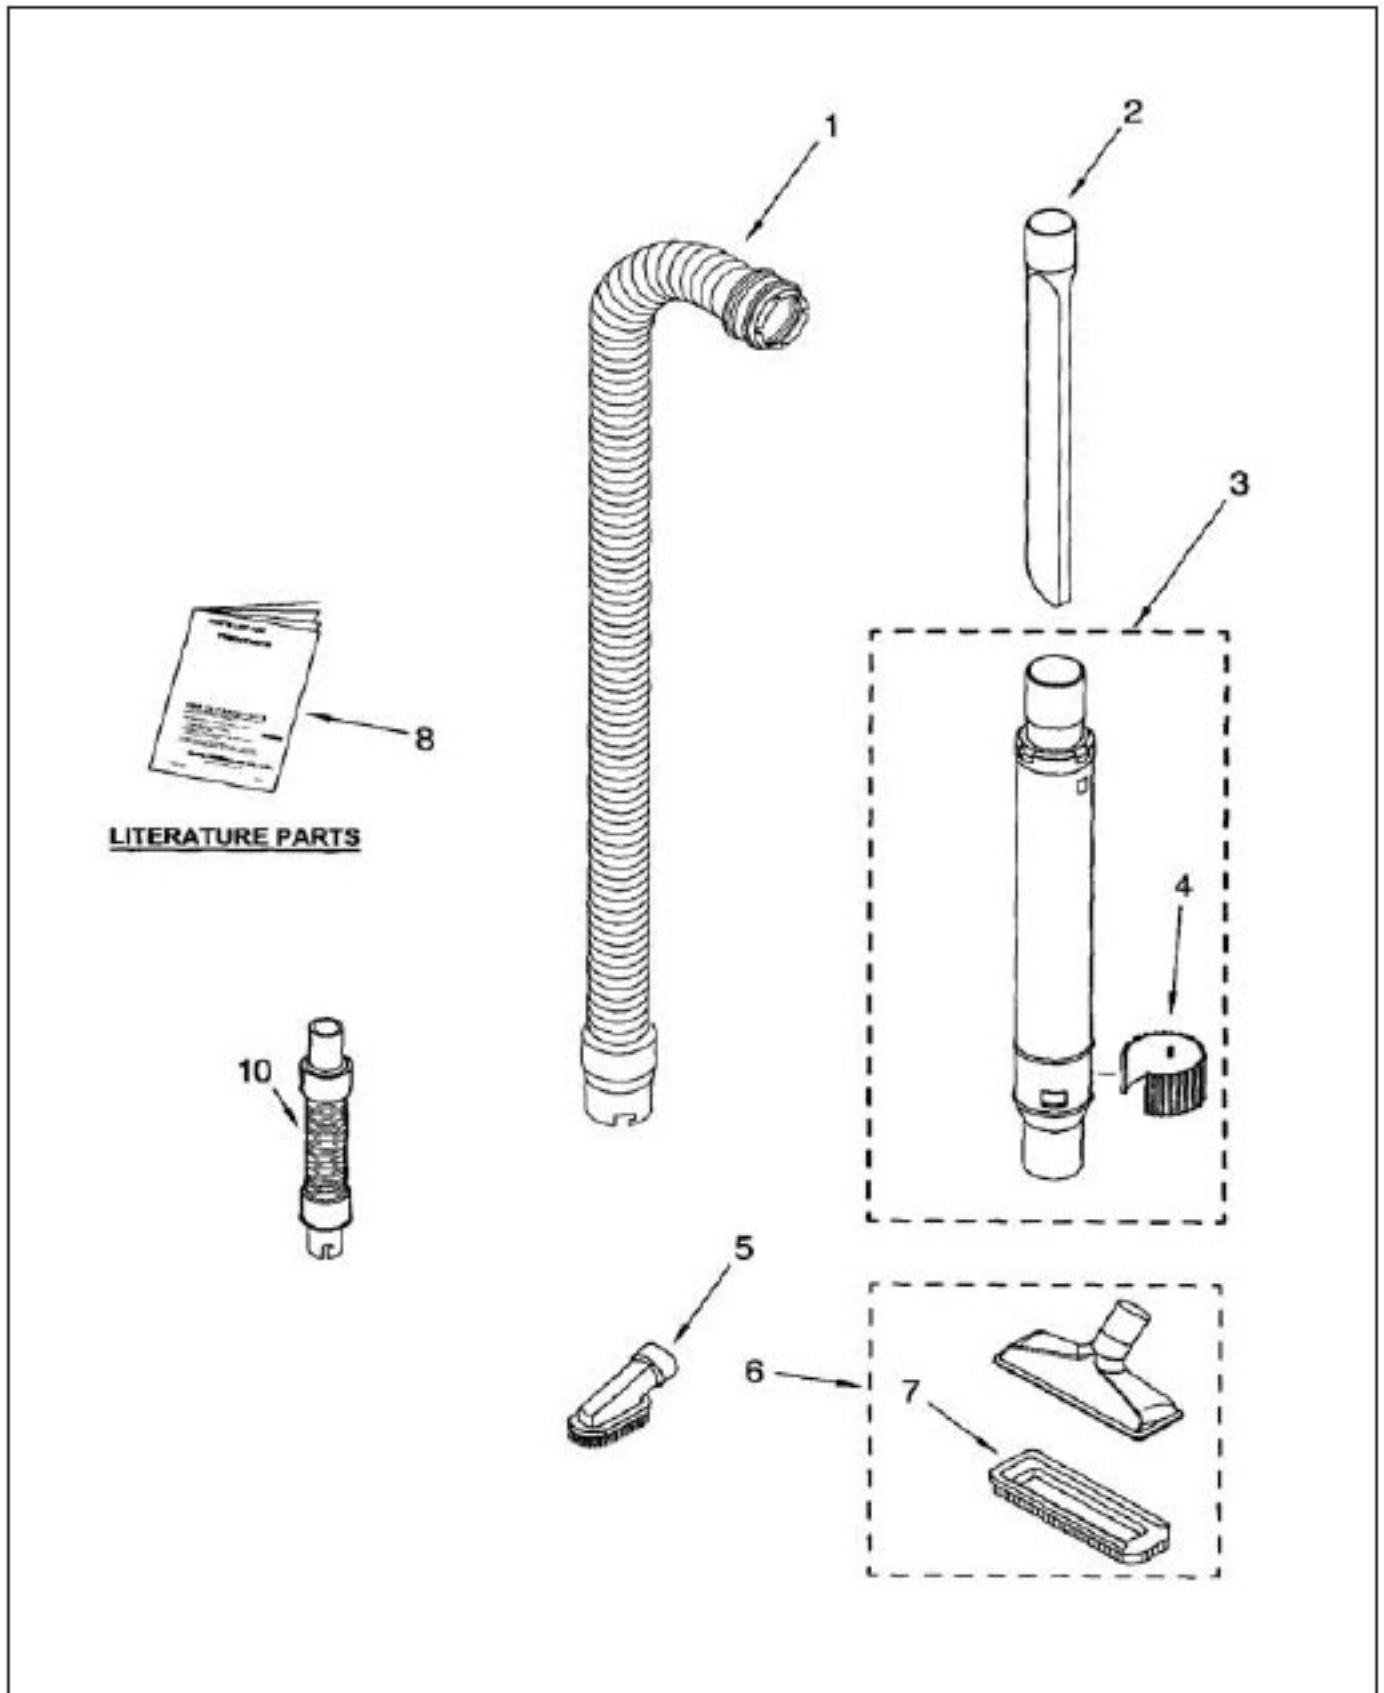

KENMORE Original & Replacement

UPRIGHT VACUUM Model 116.39712991

Original & Replacement **KENMORE**
UPRIGHT VACUUM Model 116.39712991

<u>KEY</u>	<u>PART NO.</u>	<u>DESCRIPTION</u>
1	KE-4370401	Hose, flexible
2	KE-4368884	Tool, crevice *sears no. 20-52831
3	KE-4369888	Wand, telescopic
4	KE-4368998	Regulatory, suction
5	KE-4368881	Brush, combination
6	KE-4368809	Brush ,combination
7	KE-4368810	Holder, brush
10	KE-8191834	Hose unit

NLA = No Longer Available