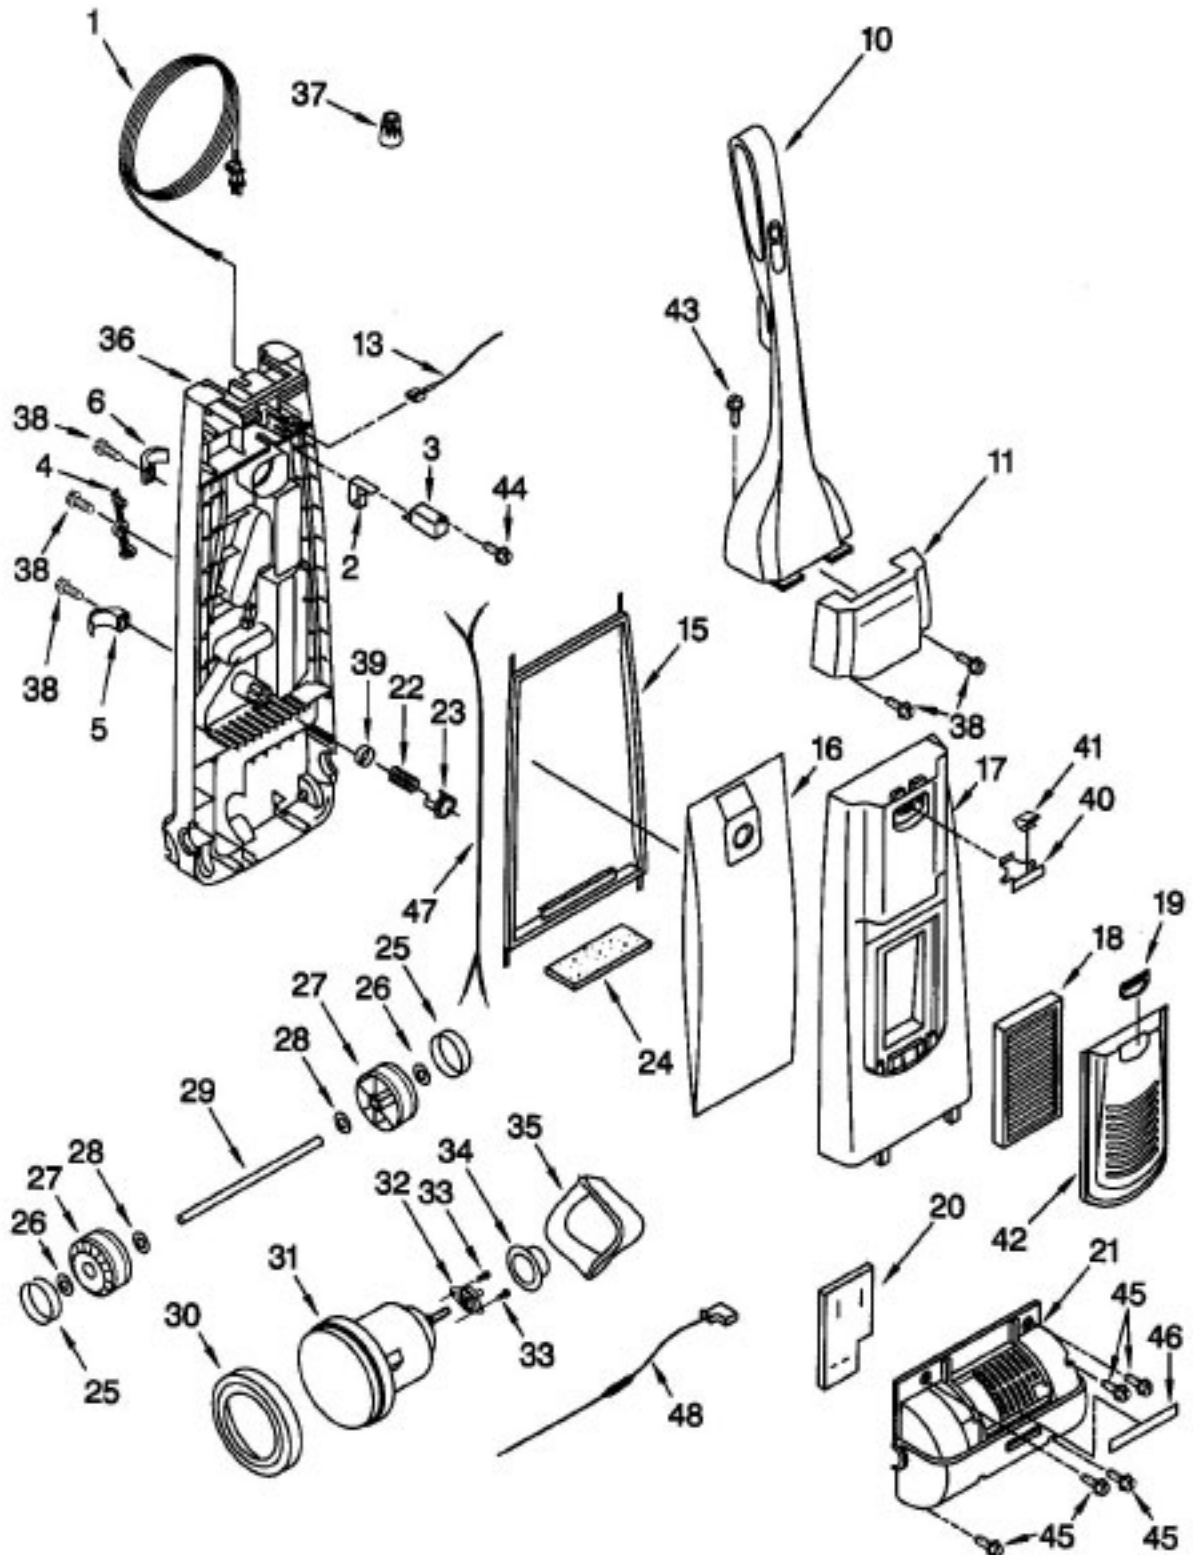

## Available Replacement Parts for Kenmore 116.39712991

<a href="#">5286</a>	BELT-DRIVE VA
<a href="#">5240</a>	LIGHT BULB
<a href="#">8192015</a>	AGITATOR VA
<a href="#">KER-1820</a>	SAFETY FILTER
<a href="#">PR-1015</a>	BELT, FLAT, UPRIGHTS, 1 PACK

# Original & Replacement **KENMORE** UPRIGHT VACUUM Model 116.39712991

KEY	PART NO.	DESCRIPTION
1	KE-8192561	Cord, power
2	KE-4370396	Lever, on-off switch
3	KE-4368653	On-off switch, above, floor
4	KE-4370400	Holder
5	KE-4370399	Holder, hose
6	KE-4370392	Holder, wand
7	KE-8191534	Pcb assembly
10	KE-8192562	Handle assembly (complete)
11	KE-8192563	Cover, switch
13	KE-4370427	Wire, black lead
14	KE-4370575	Suction inlet packing
15	KE-4370428	Packaging , dust container
16	KER-1468A	Dust bag sears no. 20-50690
17	KE-8192564	Cover, dust
18	KER-1800	Filter sears no. 20-86889
19	KE-4370416	Latch, filter cover
20	KE-8191637	Filter, Motor
21	KE-8192565	Case, motor
22	KE-4370407	Spring ,protector
23	KE-4370408	Cover, protector
24	KE-4370432	Filter - sears no. 20-86884
25	KE-4370240	Cushion, rubber
26	KE-4369564	Stopper, wheel (2)
27	KE-4370177	Wheel, rear
28	KE-4369562	Washer, wheel
29	KE-4369561	Shaft, rear wheel
30	KE-4370404	Support, rubber mount (front)
31	KE-8191638	Motor, fan
32	KE-4370266	Flange, motor
33	KE-8191785	Screw, belt guard
34	KE-4370265	Support, rubber motor (front)
35	KE-4369569	Suppoessor, noise
36	KE-8191914	Compartment, dust
37	SS-3270	Wire Nut
38	KE-4368563	Screw, motor, case mounting
39	KE-4370429	Latch, dust cover
40	NLA	Latch, dust cover
41	KE-4369097	Spring, latch
42	KE-8192566	Cover, filter
43	KE-4370420	Screw, handle
44	KE-4370280	Screw, motor case mounting
45	KE-4368563	Screw, motor, case mounting
46	NLA	Packing, motor case (adhesive back)
47	KE-4370465	Wire, cord
48	KE-8175040	Lead Assly