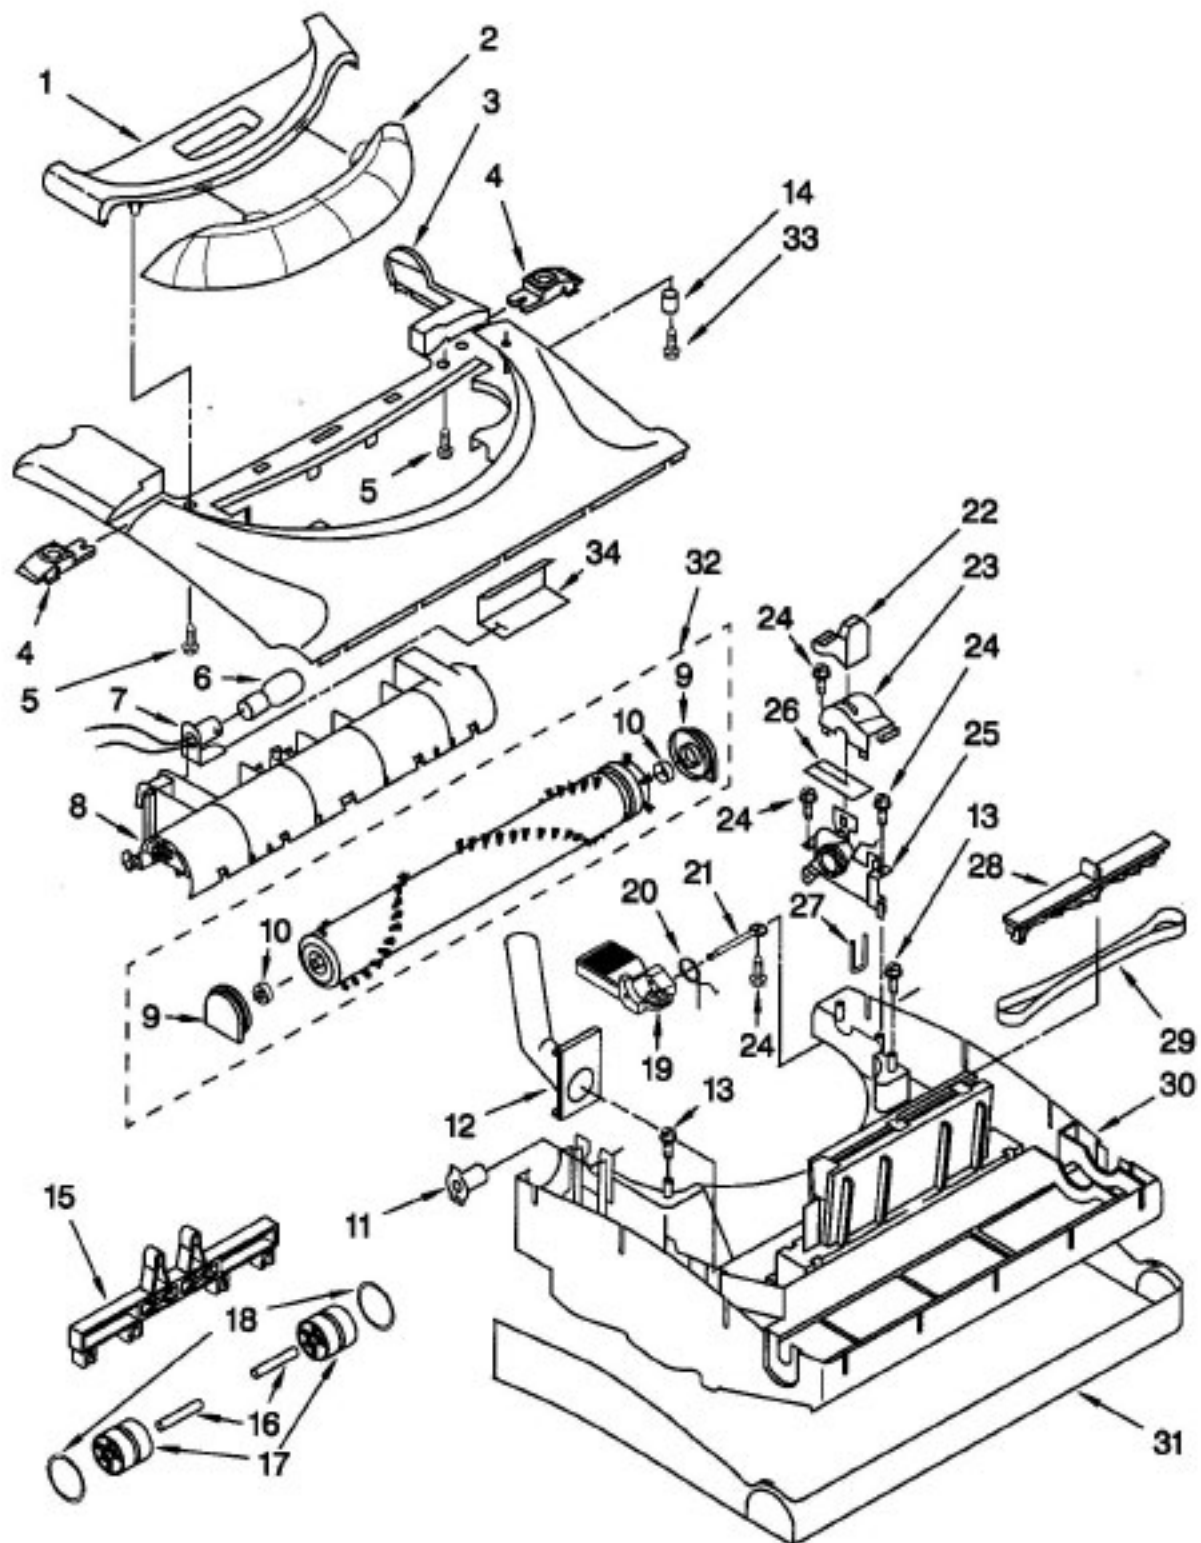

KENMORE Original & Replacement

UPRIGHT VACUUM Model 116.39712991

Original & Replacement **KENMORE** UPRIGHT VACUUM Model 116.39712991

KEY	PART NO.	DESCRIPTION
1	KE-4370976	Cover, light
2	KE-4370410	Window
3	KE-8174947	Housing, nozzle
4	KE-8174948	Latch, nozzle left side
4A	NLA	Latch, nozzle right side
5	KE-4368563	Screw, motor, case mounting
6	FA-3515	Bulb, light sears no. 20-5240
7	KE-4369526	Socket, bulb
8	KE-8174976	Cover, agitator, brush
9	KE-8192018	Bearing holder
11	KE-4369527	Shaft, wheel
12	KE-4370263	Bearing, nozzle
13	KE-4369606	Screw, retaining
14	KE-4370425	Wheel
15	KE-4369543	Cam, height adjustment
16	KE-4369499	Shaft, roller (2)
17	KE-4370182	Wheel, cam (2)
18	KE-4370183	Cushion, cam rubber
19	KE-4370394	Pedal
20	KE-4370258	Spring, pedal
21	KE-4370259	Shaft, pedal
22	KE-4370260	Cover, foot pedal
23	NLA	Cover, belt
24	KE-4368563	Screw, motor, case mounting
25	KE-8195180	Shifter, belt
26	KE-4370544	Nozzle, packing
27	KE-4369535	Guard, belt
28	KE-4369542	Sliding knob height adjustment
29	PR-1015	Belt, sears no. 20-5275
30	KE-8174966	Lower plate assembly
31	KE-8174967	Guard, furniture
32	KE-8192015	Agitator assembly
33	KE-8191810	Screw, 8-24 x 1 (2)
34	KE-4370433	Reflector , nozzle

NLA = No Longer Available