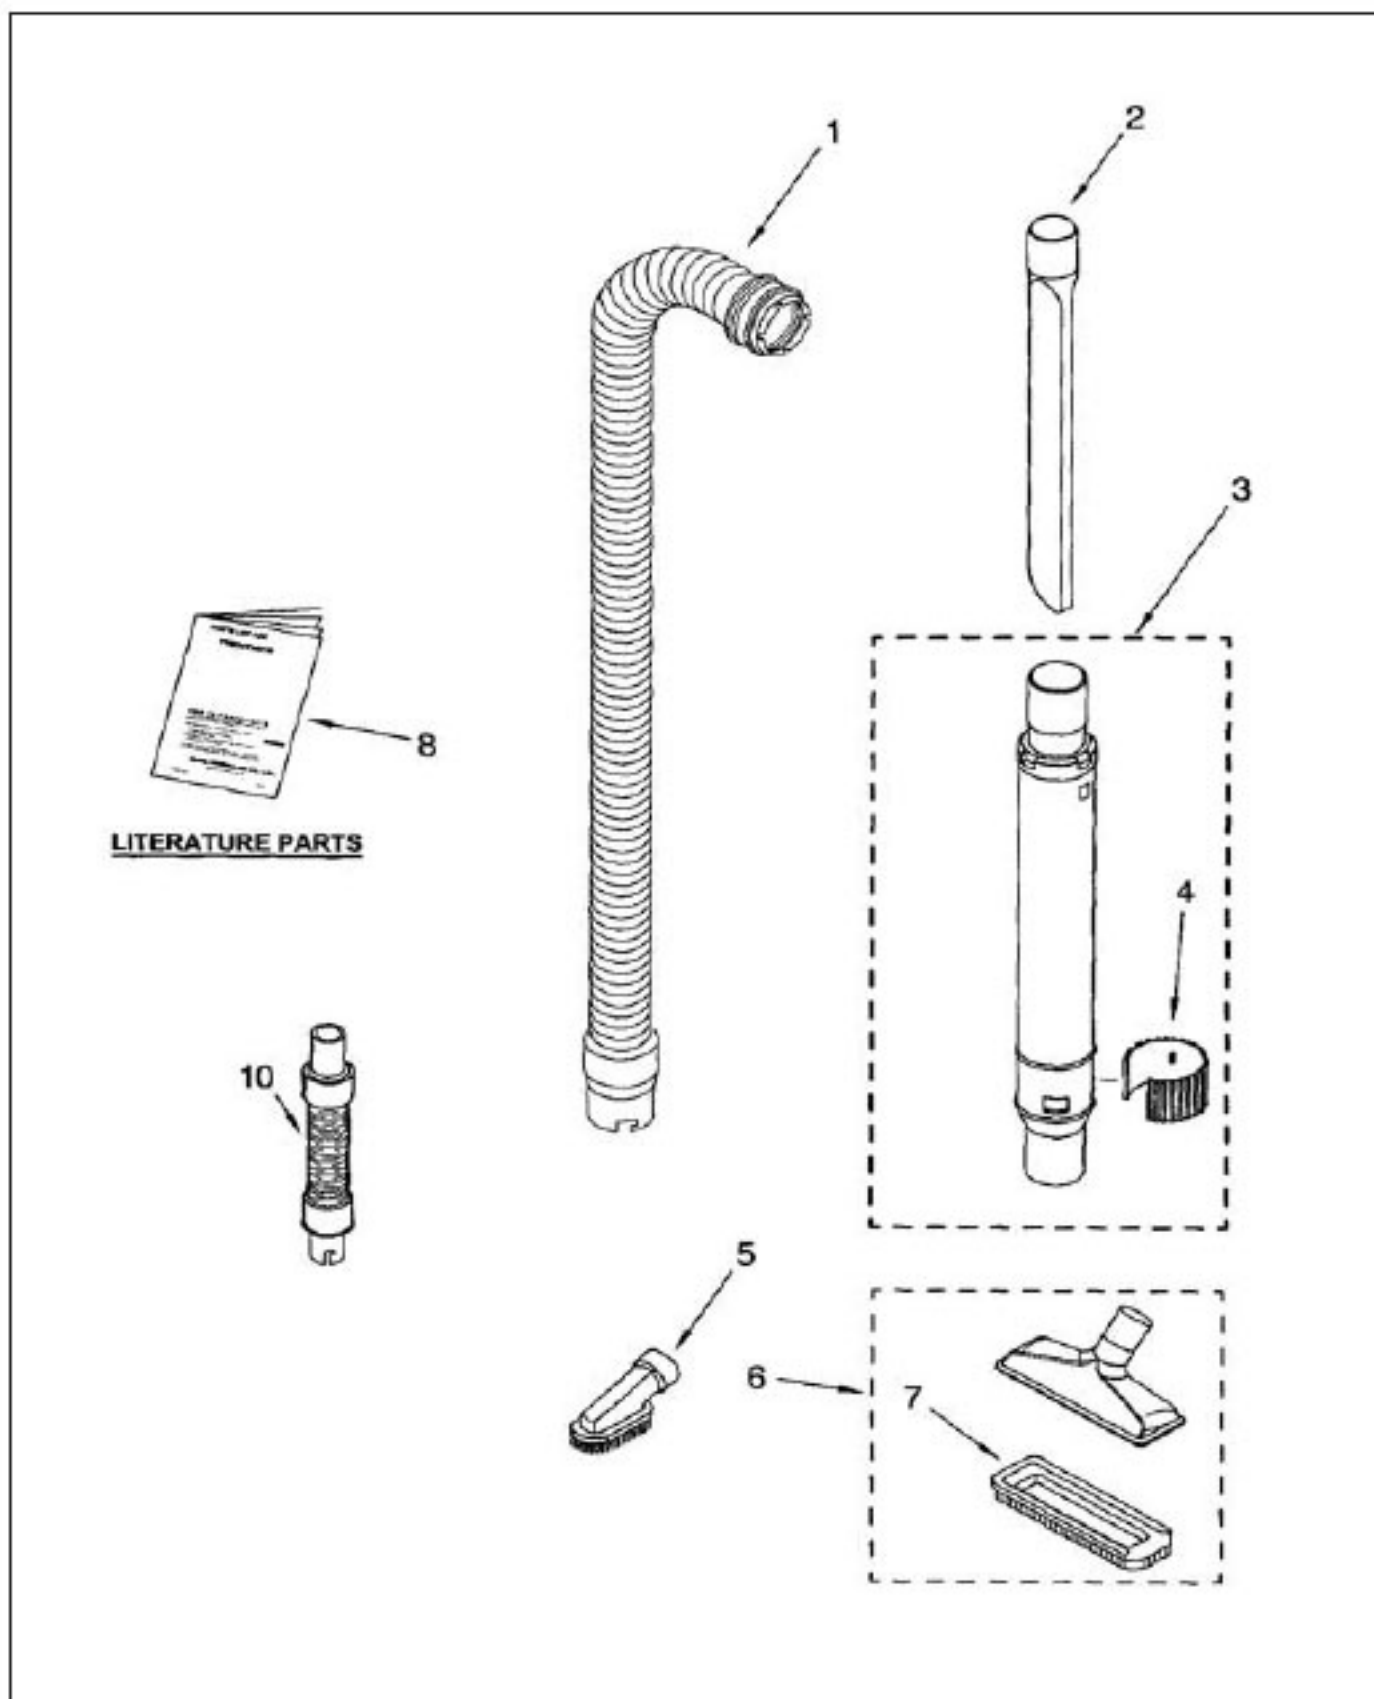

KENMORE Original & Replacement

UPRIGHT VACUUM Model 116.39712991

Original & Replacement **KENMORE**
UPRIGHT VACUUM Model 116.39712991

<u>KEY</u>	<u>PART NO.</u>	<u>DESCRIPTION</u>
1	KE-4370401	Hose, flexible
2	KE-4368884	Tool, crevice *sears no. 20-52831
3	KE-4369888	Wand, telescopic
4	KE-4368998	Regulatory, suction
5	KE-4368881	Brush, combination
6	KE-4368809	Brush ,combination
7	KE-4368810	Holder, brush
10	KE-8191834	Hose unit

NLA = No Longer Available