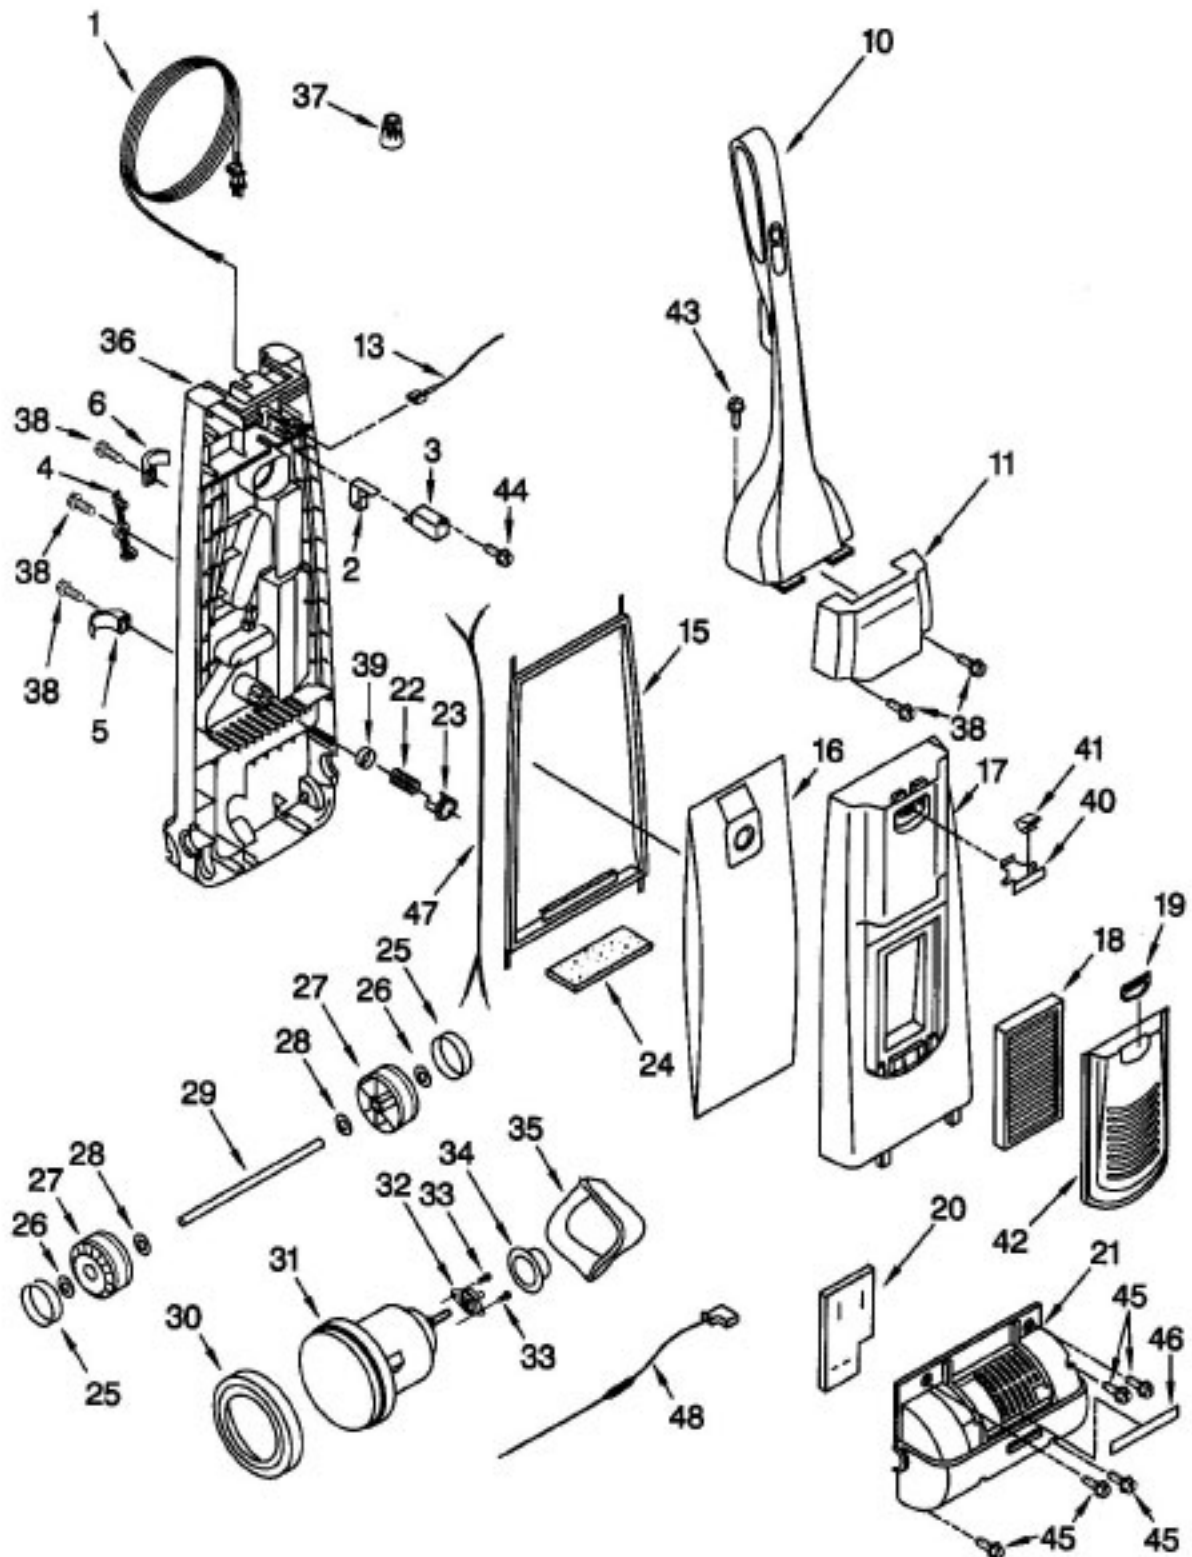

# Original & Replacement **KENMORE** UPRIGHT VACUUM Model 116.39712991

KEY	PART NO.	DESCRIPTION
1	KE-8192561	Cord, power
2	KE-4370396	Lever, on-off switch
3	KE-4368653	On-off switch, above, floor
4	KE-4370400	Holder
5	KE-4370399	Holder, hose
6	KE-4370392	Holder, wand
7	KE-8191534	Pcb assembly
10	KE-8192562	Handle assembly (complete)
11	KE-8192563	Cover, switch
13	KE-4370427	Wire, black lead
14	KE-4370575	Suction inlet packing
15	KE-4370428	Packaging , dust container
16	KER-1468A	Dust bag sears no. 20-50690
17	KE-8192564	Cover, dust
18	KER-1800	Filter sears no. 20-86889
19	KE-4370416	Latch, filter cover
20	KE-8191637	Filter, Motor
21	KE-8192565	Case, motor
22	KE-4370407	Spring ,protector
23	KE-4370408	Cover, protector
24	KE-4370432	Filter - sears no. 20-86884
25	KE-4370240	Cushion, rubber
26	KE-4369564	Stopper, wheel (2)
27	KE-4370177	Wheel, rear
28	KE-4369562	Washer, wheel
29	KE-4369561	Shaft, rear wheel
30	KE-4370404	Support, rubber mount (front)
31	KE-8191638	Motor, fan
32	KE-4370266	Flange, motor
33	KE-8191785	Screw, belt guard
34	KE-4370265	Support, rubber motor (front)
35	KE-4369569	Suppoessor, noise
36	KE-8191914	Compartment, dust
37	SS-3270	Wire Nut
38	KE-4368563	Screw, motor, case mounting
39	KE-4370429	Latch, dust cover
40	NLA	Latch, dust cover
41	KE-4369097	Spring, latch
42	KE-8192566	Cover, filter
43	KE-4370420	Screw, handle
44	KE-4370280	Screw, motor case mounting
45	KE-4368563	Screw, motor, case mounting
46	NLA	Packing, motor case (adhesive back)
47	KE-4370465	Wire, cord
48	KE-8175040	Lead Assly