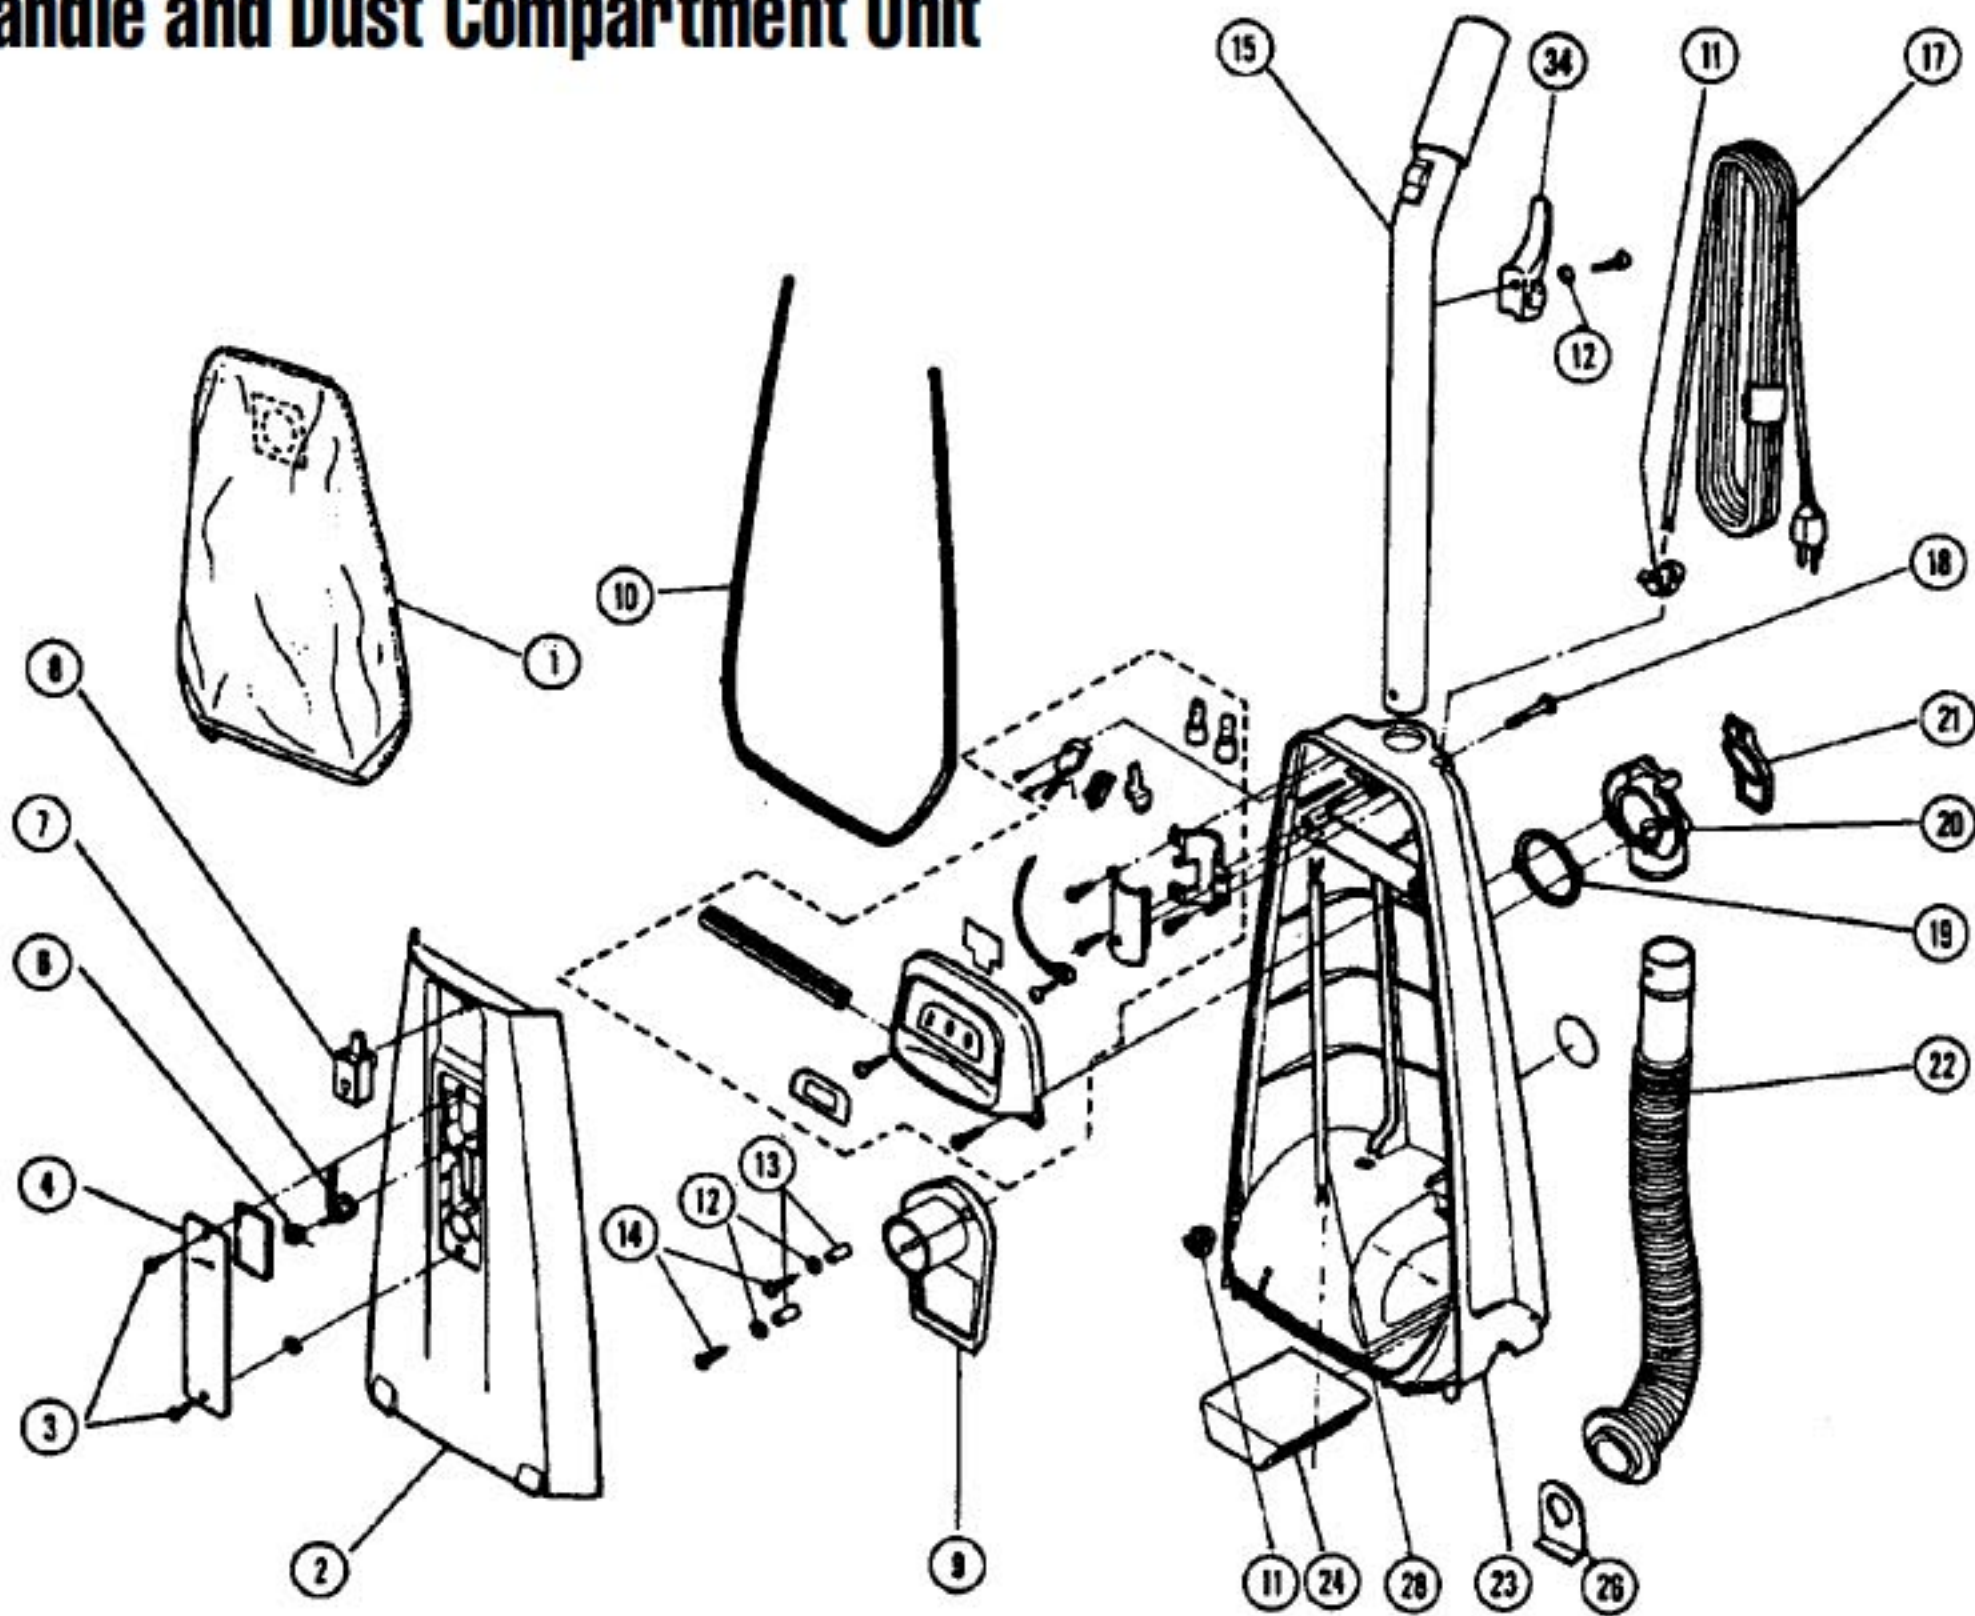

Models: MC-5510, MC-5517, MC-5520

Handle and Dust Compartment Unit

D1 .... P-9923 ..... Cloth Bag, w/ slide, 5510,5520
D1 .... P-9923 ..... Cloth Bag, w/ slide, 5517
          P-232 ..... Slide, cloth bag, 5517
D1 .... P-55 ..... Cloth Bag, w/ slide, red (R)
D1 .... P-115P ..... Paper Bag, type "U", 3 pack
D1 .... P-115PT ..... Paper Bag, type "U", 12 pack
D1 .... 253 ..... Paper Bag, type "U", 3 pack (R)
D1 .... 253-12 ..... Paper Bag, type "U", 12 pack (R)
D2 .... P-601 ..... Dust Cover, red, 5510
D2 .... P-60740 ..... Dust Cover, 5517
D2 .... P-6070 ..... Dust Cover, grey, 5520
D3 .... P-3120 ..... Screw, indicator plate
D4 .... P-111 ..... Top Plate, 5510
D4 .... P-11000 ..... Top Plate, 5517
D4 .... P-1190 ..... Indicator Plate, 5520
          P-08700 ..... Vane Cover, 5517
D6 .... P-047 ..... Spring
D7 .... P-370 ..... Release Vane
D8 .... P-17 ..... Knob, 5510,5520

D8 .... P-00170 ..... Knob, 5517
D9 .... N/A ..... Bag Support, 5510,5520
D9 .... P-01030 ..... Bag Support, 5517
D10 .. P-747 ..... Packing, dust box
D11 .. SS-34 ..... Cord Lock, sold each (R)
D12 .. P-587 ..... Washer, bag support
D13 .. N/A ..... Spacer
D14 .. P-418 ..... Screw, suction inlet, 5510,5520
D14 .. P-04180 ..... Screw, suction inlet, 5517
D15 .. P-958 ..... Handle, 5510
D15 .. P-64104 ..... Handle, 5517
D15 .. P-9510 ..... Handle, 5520
D17 .. N/A ..... Cord, 5517
D17 .. MP-503 ..... Cord, 3 wire, 18/3, black (R)
D18 .. P-73000 ..... Screw, handle, 5510,5520
D18 .. P-73000 ..... Screw, handle, 5517
D19 .. P-647 ..... Packing, suction inlet
D20 .. P-607 ..... Suction Inlet
D21 .. N/A ..... Cover

D22 .. N/A ..... Suction Inlet Hose, 5510,5520
D22 .. P-34704 ..... Suction Inlet Hose, 5517
D23 .. N/A ..... Dust Compartment, 5510
D23 .. P-40100 ..... Dust Compartment, 5517
D23 .. P-4070 ..... Dust Compartment, 5520
D24 .. P-307 ..... Filter, 5100,5200
D24 .. P-307 ..... Filter, 5517
D26 .. P-247 ..... Hose Fitting, 5510,5520
D26 .. P-24700 ..... Hose Fitting, 5517
D28 .. P-641 ..... Interconnection Cord
D34 .. P-5310 ..... Cord Hook, 5510,5520
D34 .. P-53100 ..... Cord Hook, 5517