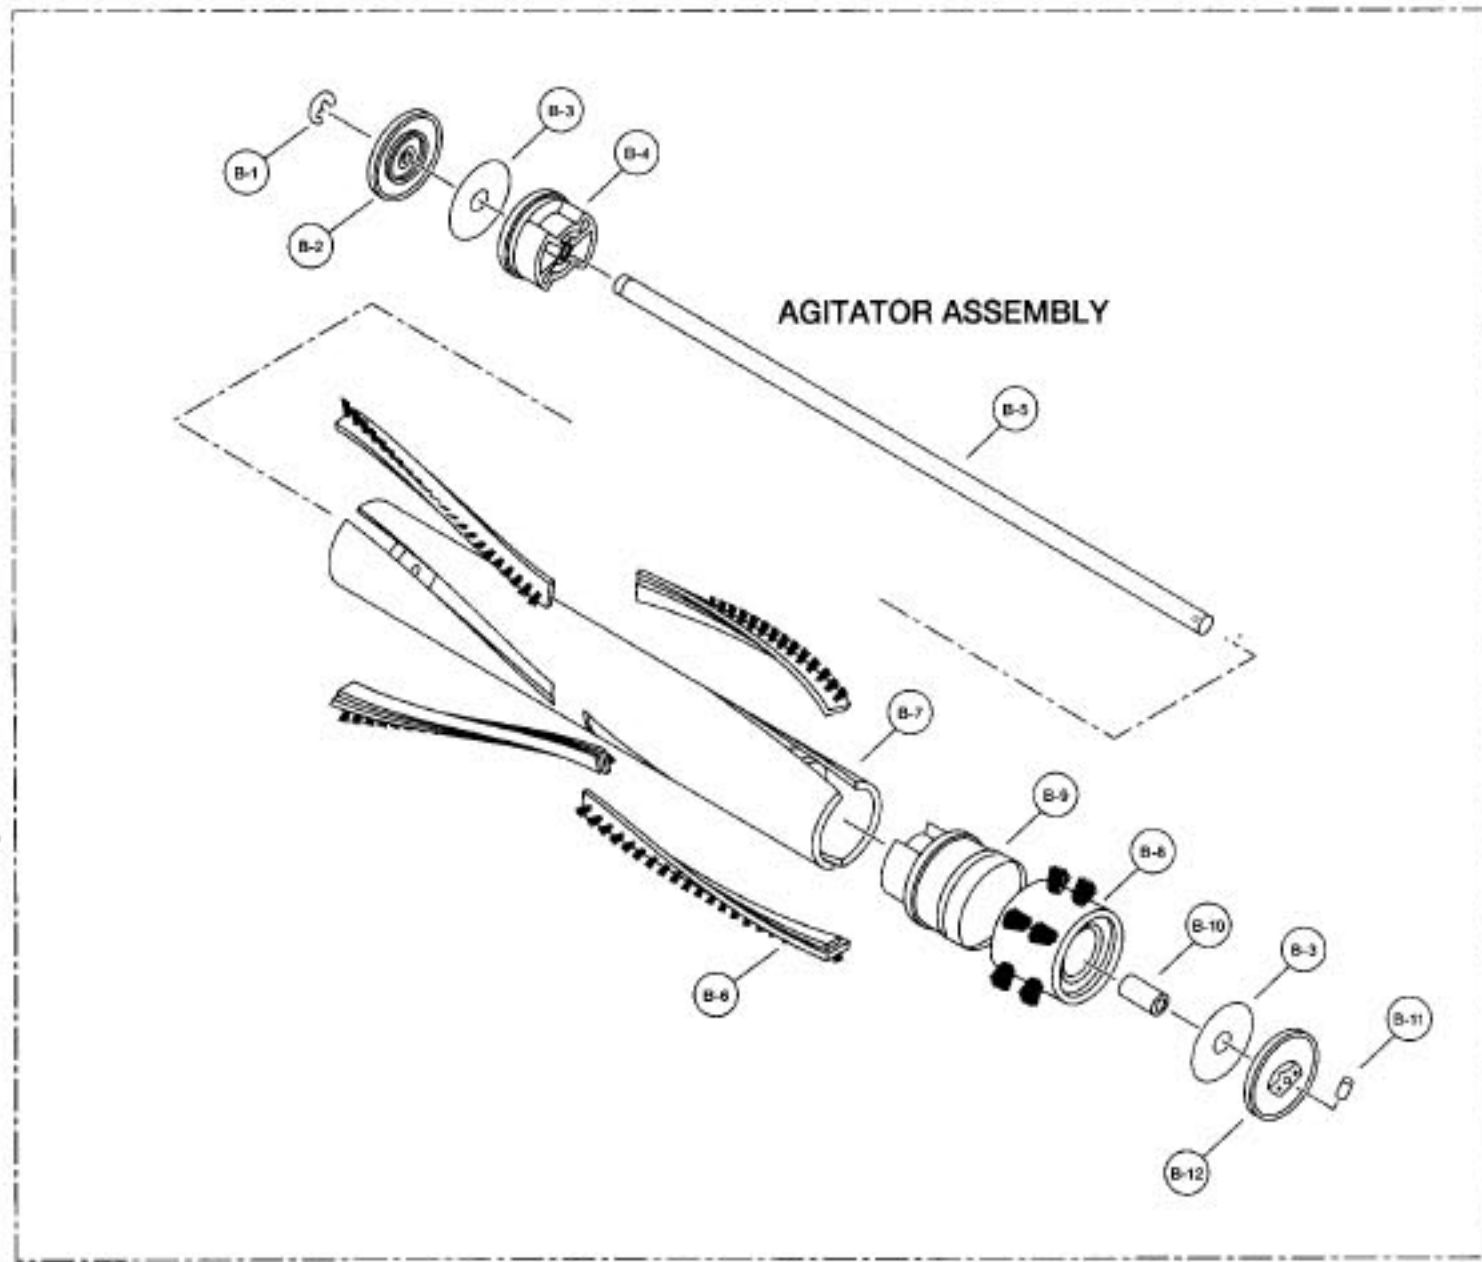

Models: MC-V6255, MC-V6307

Agitator Assembly

SCHEMATIC FOR MC-V6307

1.....	N/A.....	E-Clip
2.....	P-9709.....	End Cap, right
3.....	P-10376.....	Filter
4.....	P-4706.....	Agitator Holder
5.....	P-5701.....	Agitator Shaft
6.....	P-8501.....	Brush Strip (4 pcs)
7.....	P-8401.....	Agitator Body
8.....	P-9301.....	Brush Holder Unit
9.....	P-2901.....	Agitator Pulley
10.....	P-7401.....	Spacer
11.....	P-168.....	Spring Pin
12.....	P-9702.....	End Cap, left
	P-9209.....	Agitator Assembly, V6307

PARTS FOR MC-V6255

P-962.....	Agitator Unit
P-0693.....	End Cap "A"
P-0694.....	End Cap "B"
P-0030.....	Washer
P-00108.....	Agitator Assembly, complete