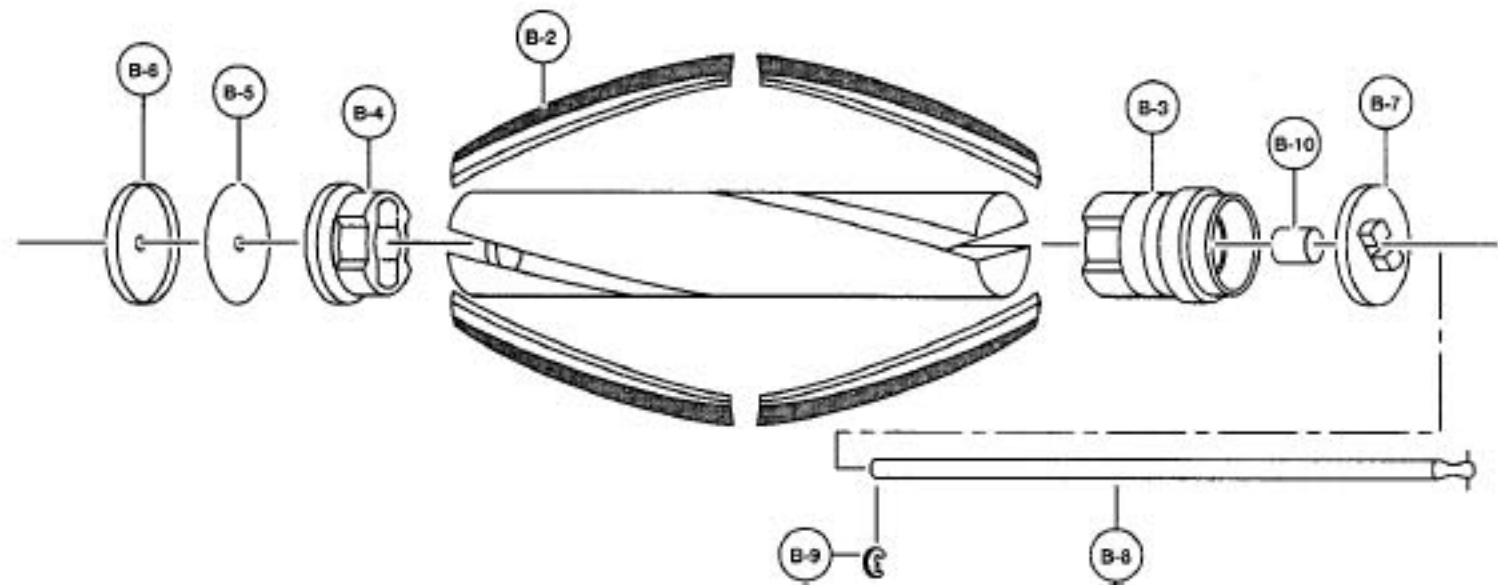

Agitator Assembly

MODELS: MC-V6807, MC-V6847

- | | |
|---------------|-------------------------|
| P-921 | Agitator Assy, complete |
| 2 ... P-85 | Brush Strip (4pc) |
| 3 ... P-078 | Agitator Pulley |
| 4 ... P-881 | Agitator Holder |
| 5 ... P-304 | Filter |
| 6 ... N/A | End Cap, right |
| 7 ... P-00125 | End Cap, left |
| 8 ... P-57 | Agitator Shaft |
| 9 ... N/A | E-Clip |
| 10 ... P-74 | Spacer |