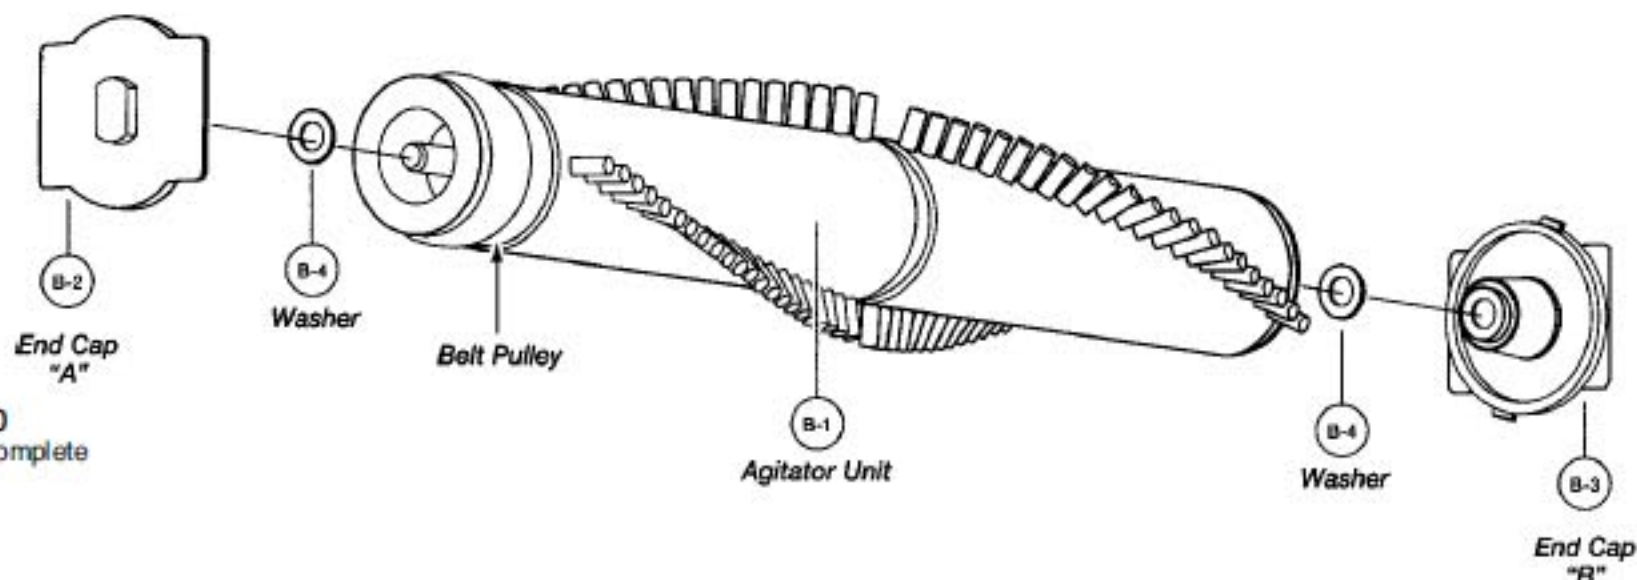

Agitator Assembly

MODELS: MC-V6807, MC-V6847

- | | |
|---------------|-------------------------|
| P-921 | Agitator Assy, complete |
| 2 ... P-85 | Brush Strip (4pc) |
| 3 ... P-078 | Agitator Pulley |
| 4 ... P-881 | Agitator Holder |
| 5 ... P-304 | Filter |
| 6 ... N/A | End Cap, right |
| 7 ... P-00125 | End Cap, left |
| 8 ... P-57 | Agitator Shaft |
| 9 ... N/A | E-Clip |
| 10 ... P-74 | Spacer |