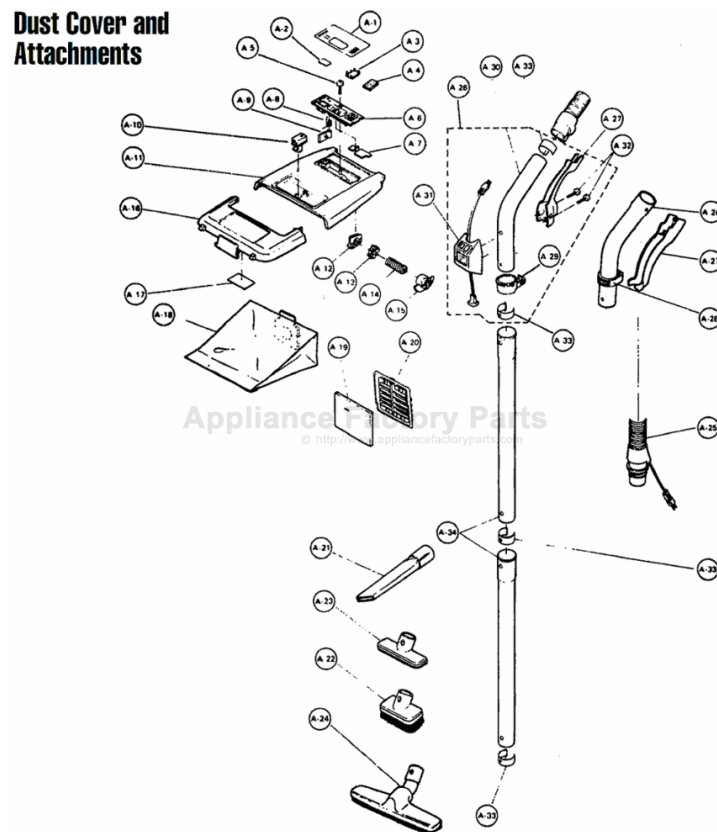

[Find Your PANASONIC Vacuum Cleaner Parts - Select From 605 Models](#)

----- Manual continues below -----