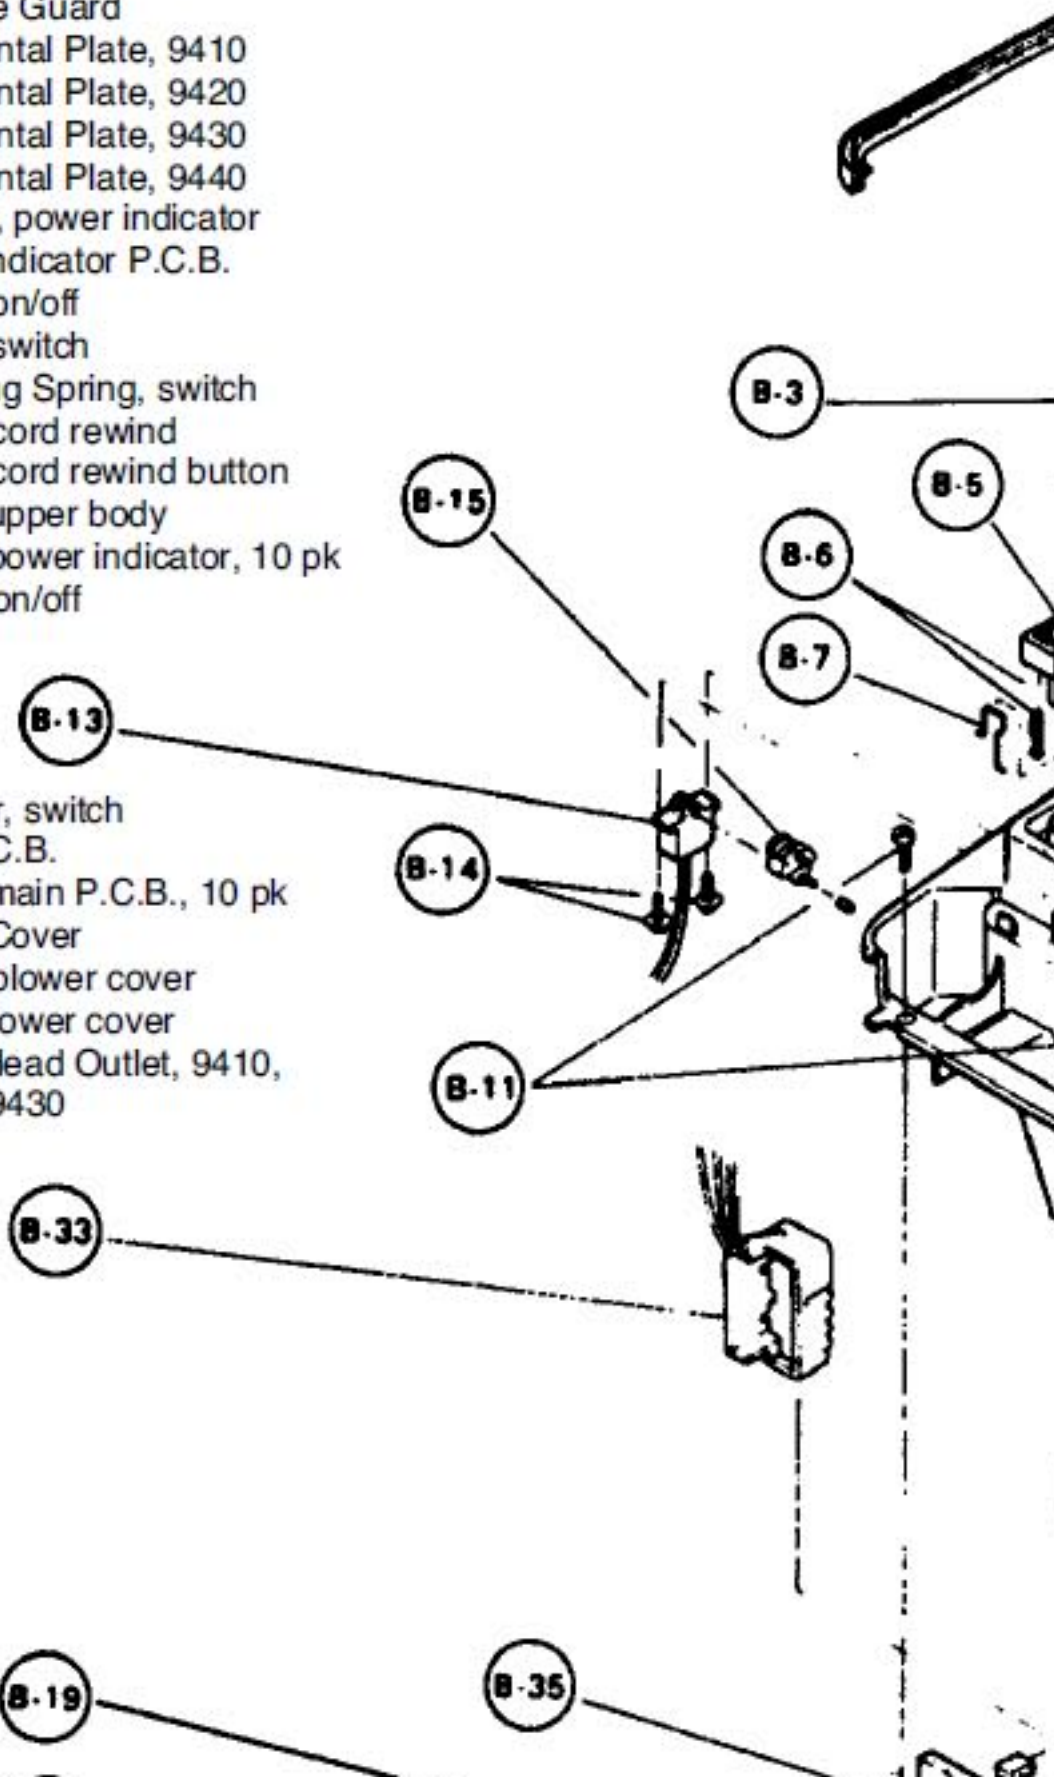

PANASONIC

Models: MC-9410, MC-9420, MC-9430, MC-9440

Body Unit

B1	.....	P-12456	.....	Furniture Guard
B2	.....	P-12457	.....	Ornamental Plate, 9410
B2	.....	P-12458	.....	Ornamental Plate, 9420
B2	.....	P-12459	.....	Ornamental Plate, 9430
B2	.....	P-12460	.....	Ornamental Plate, 9440
B3	.....	P-12461	.....	Window, power indicator
B4	.....	P-12462	.....	Power Indicator P.C.B.
B5	.....	N/A	.....	Button, on/off
B6	.....	P-082	.....	Spring, switch
B7	.....	P-152	.....	Activating Spring, switch
B8	.....	P-12464	.....	Button, cord rewind
B9	.....	P-872	.....	Spring, cord rewind button
B11	.....	N/A	.....	Screw, upper body
B12	.....	P-416	.....	Screw, power indicator, 10 pk
B13	.....	P-9822	.....	Switch, on/off
B14	.....	P-3874	.....	Screw

B15	.....	P-9320	.....	Indicator, switch
B17	.....	P-12467	.....	Main P.C.B.
B18	.....	P-416	.....	Screw, main P.C.B., 10 pk
B19	.....	P-282	.....	Blower Cover
B20	.....	P-12468	.....	Spring, blower cover
B21	.....	P-12469	.....	Shaft, blower cover
B22	.....	P-632	.....	Power Head Outlet, 9410, 9420,9430