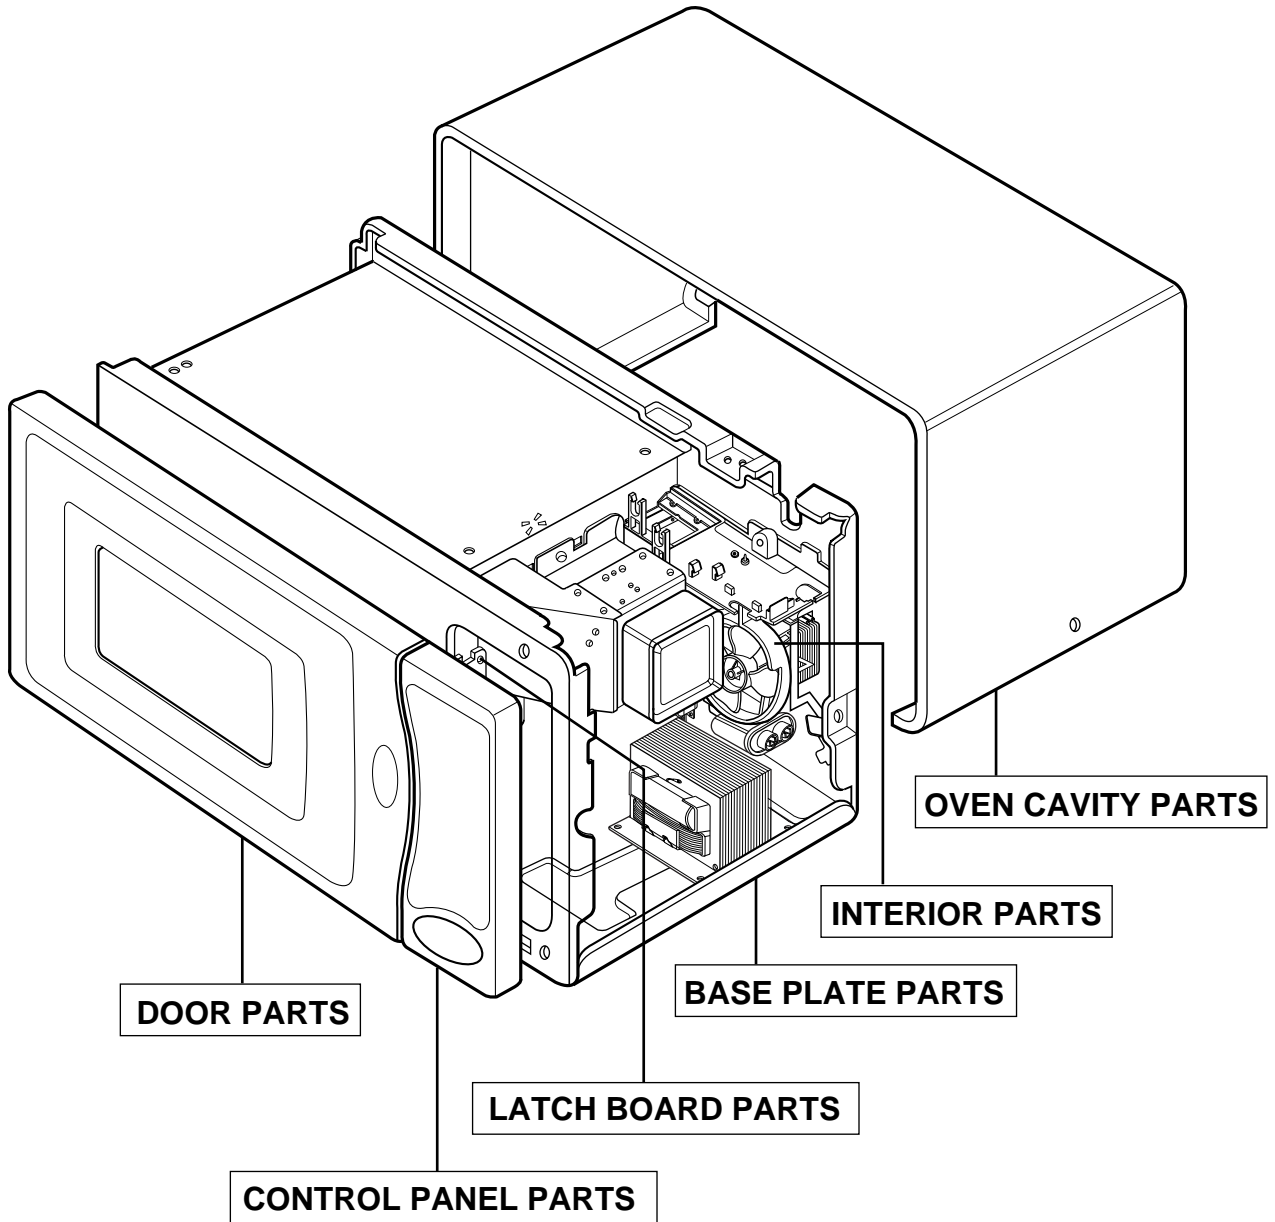

# DOOR PARTS

MT1100SH