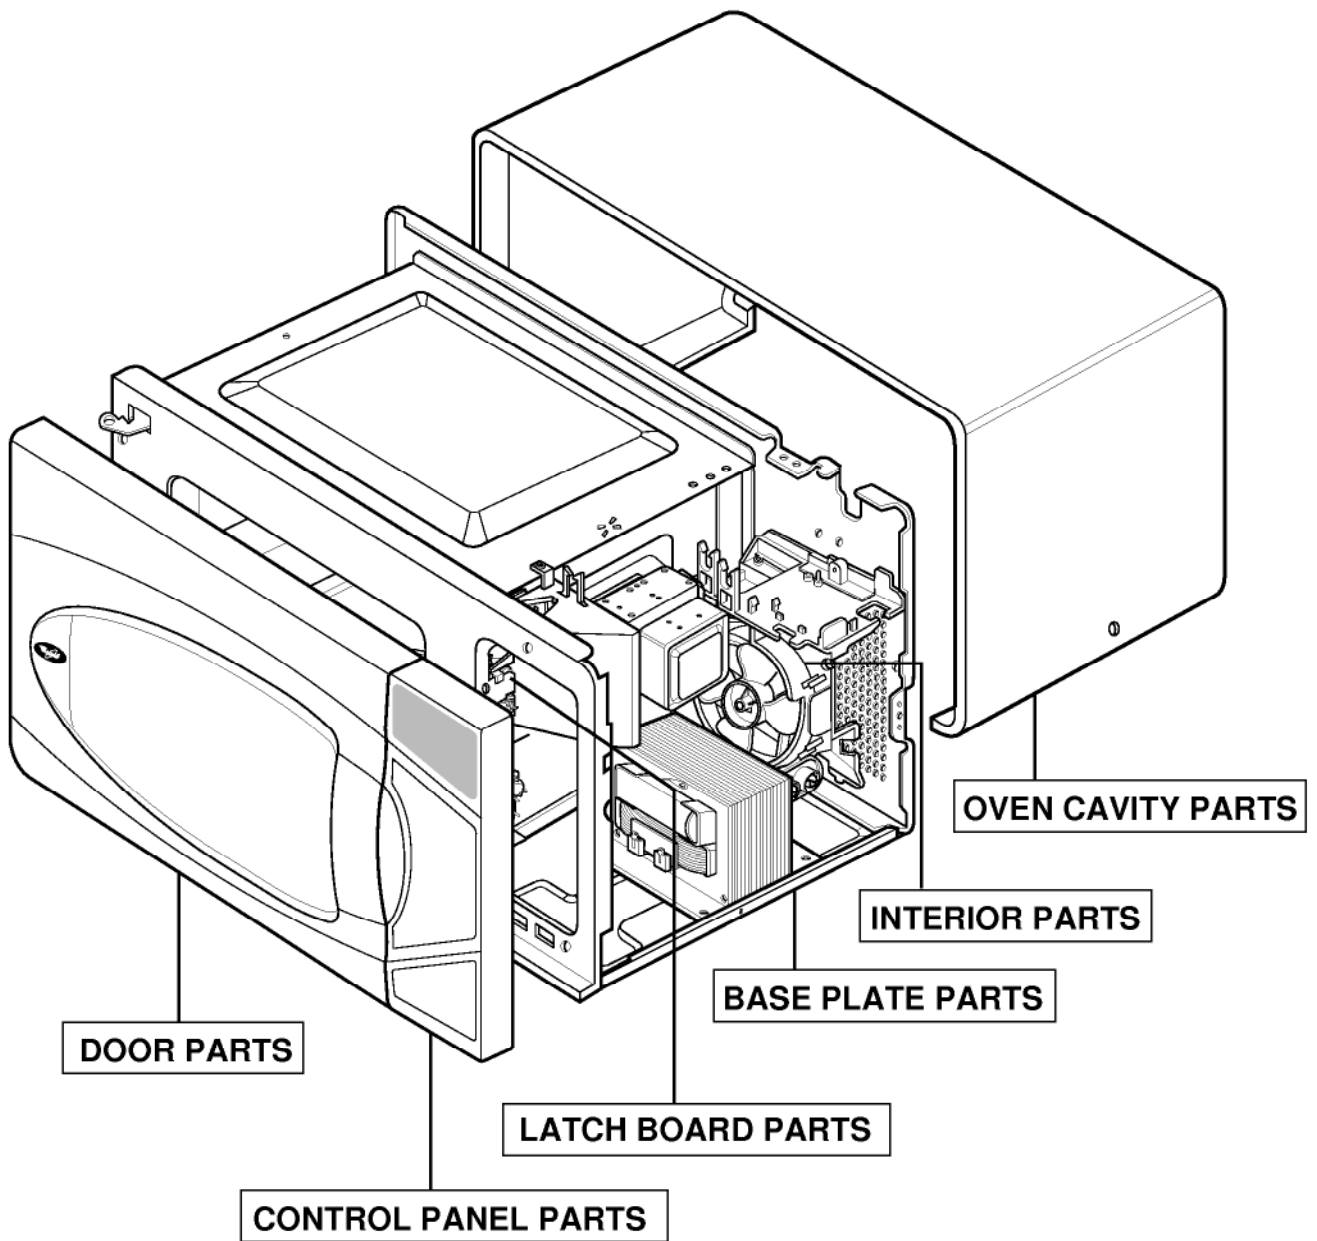

# DOOR PARTS

MT2140SJ