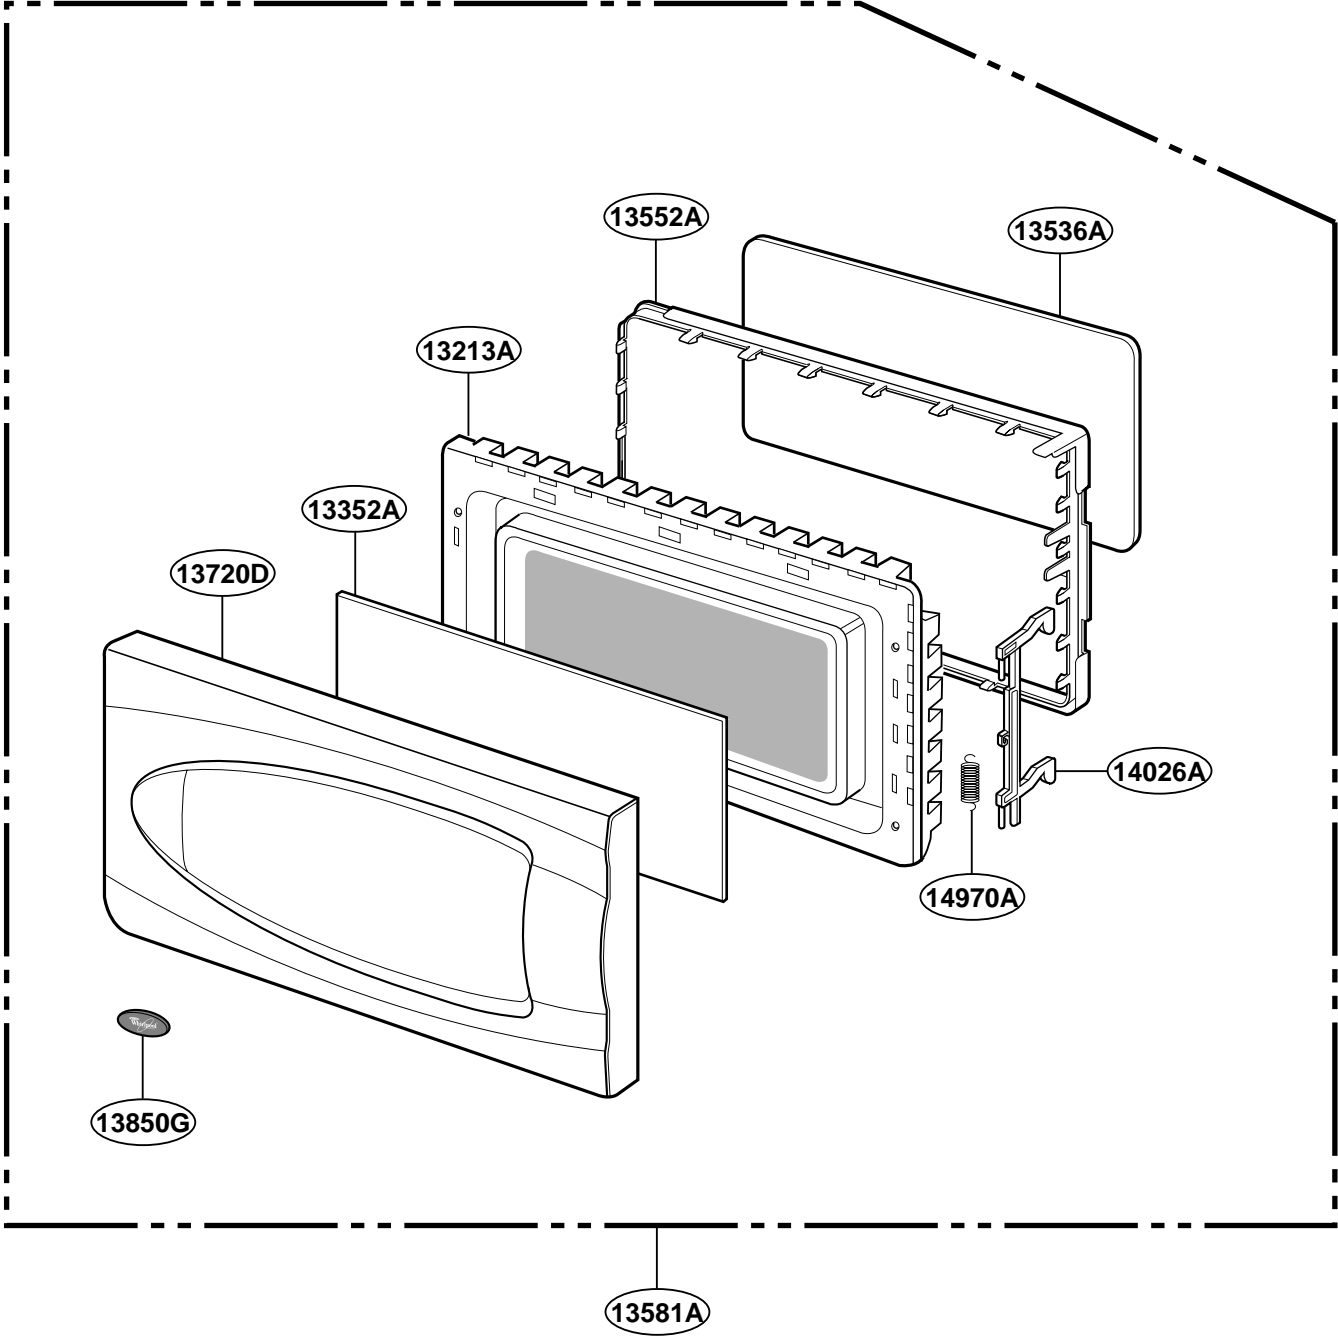

# DOOR PARTS

MT2210SJ