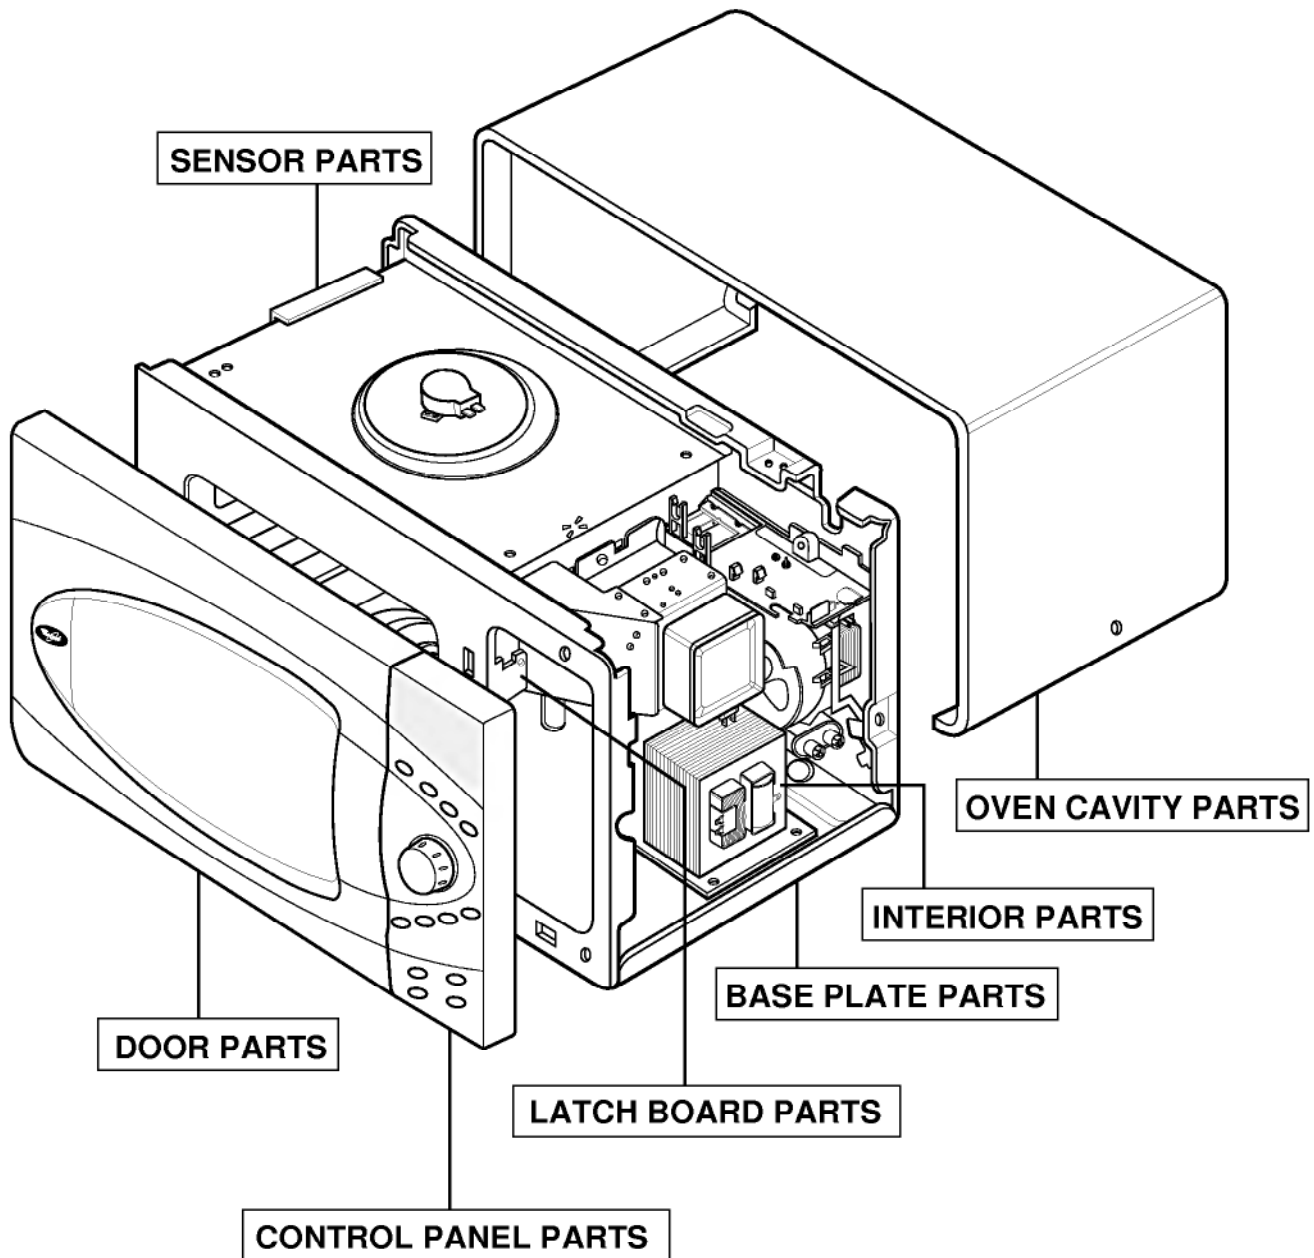

# DOOR PARTS

MT3185SH