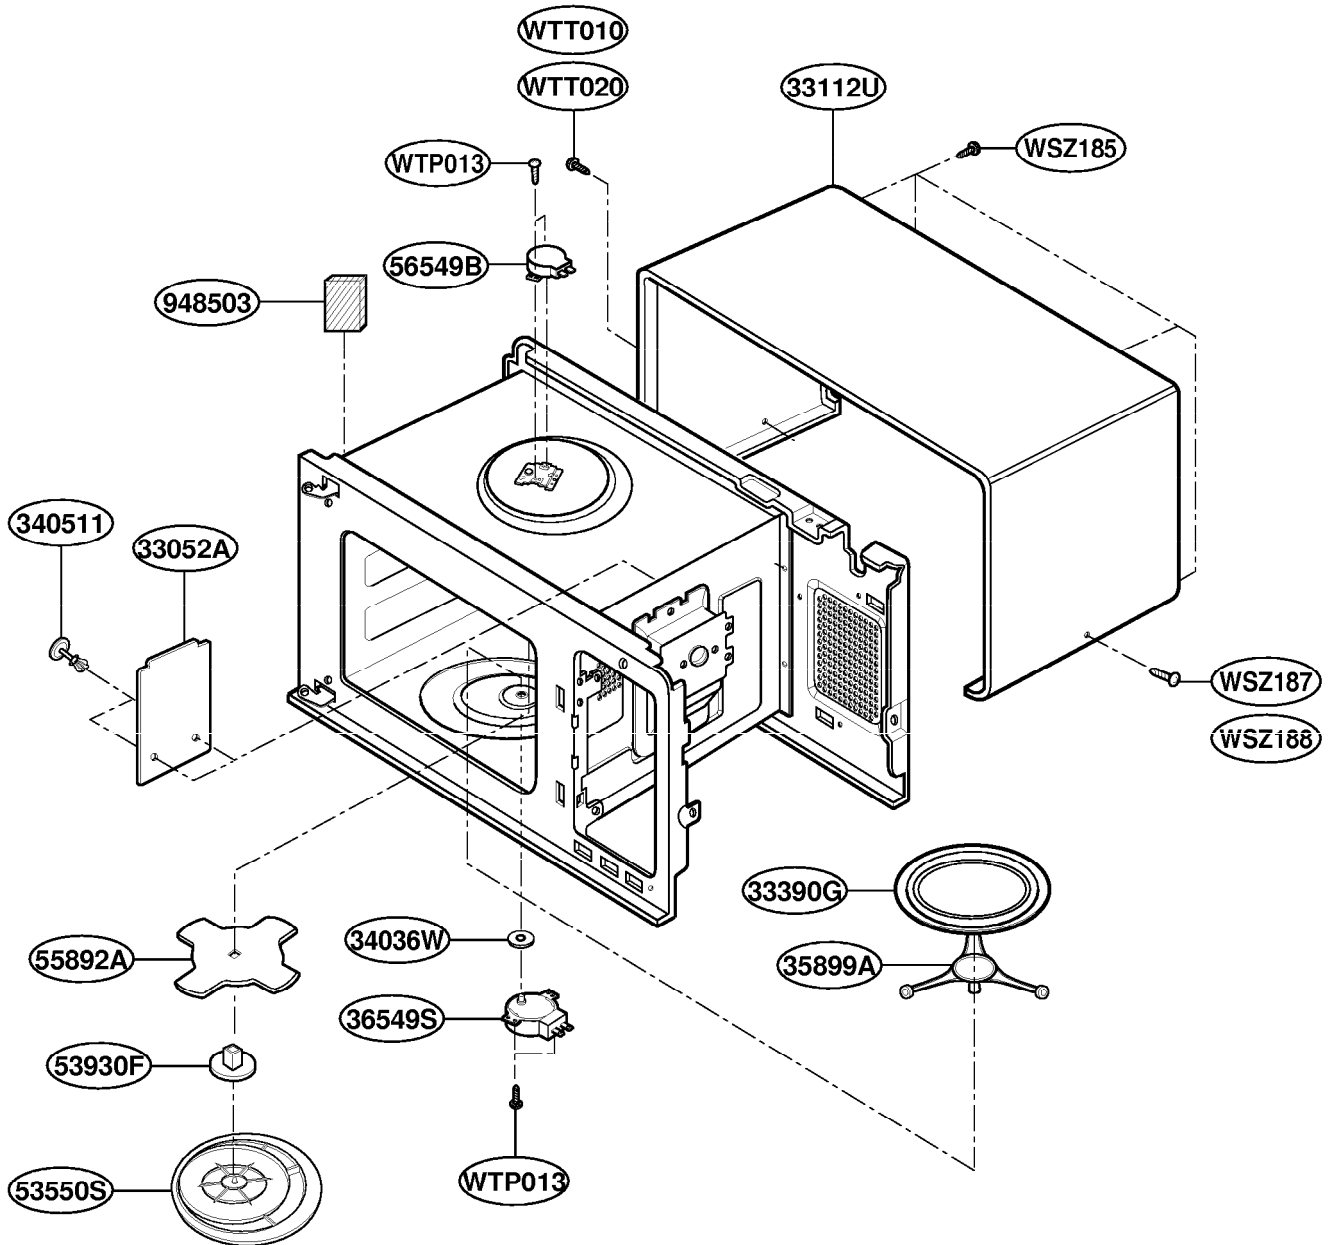

OVEN CAVITY PARTS

MT3185SH