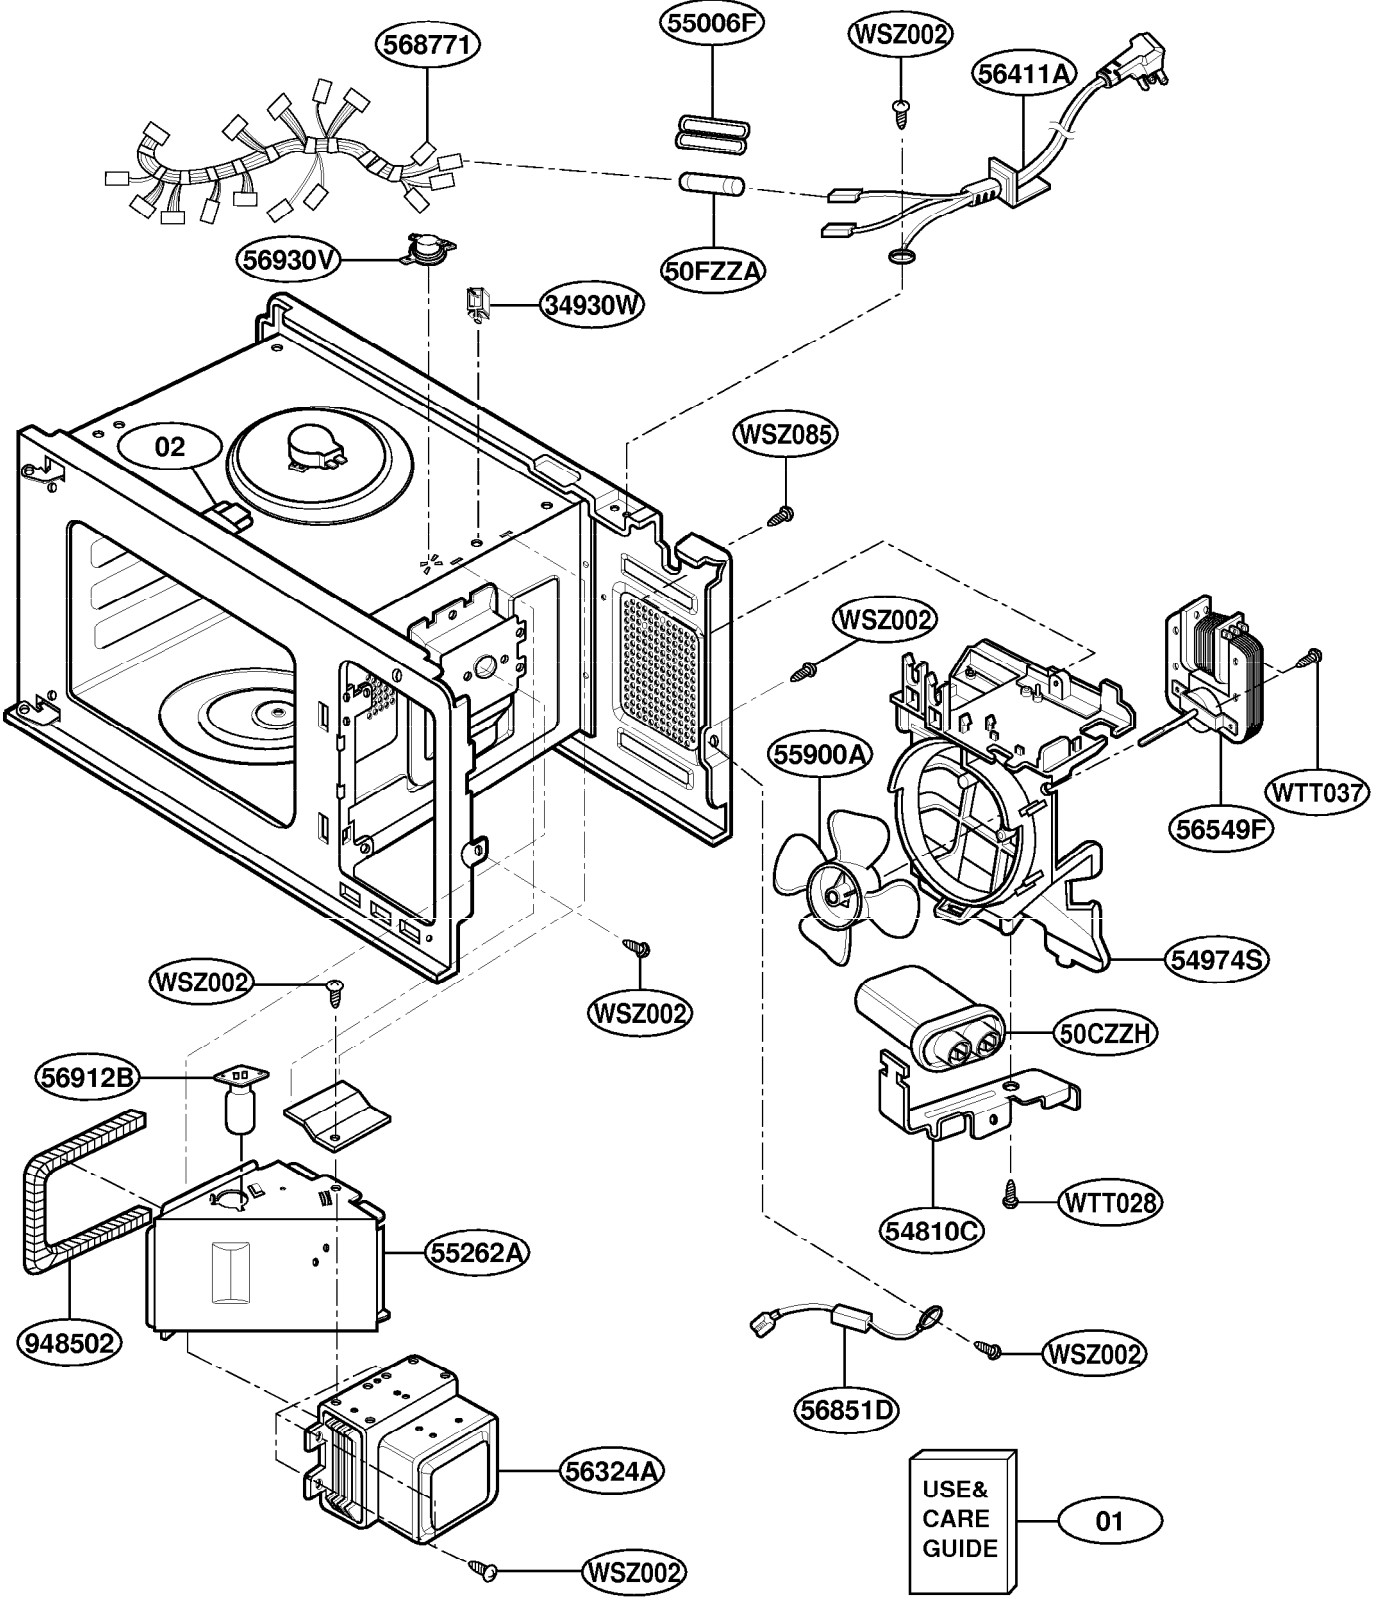

INTERIOR PARTS

MT3185SH