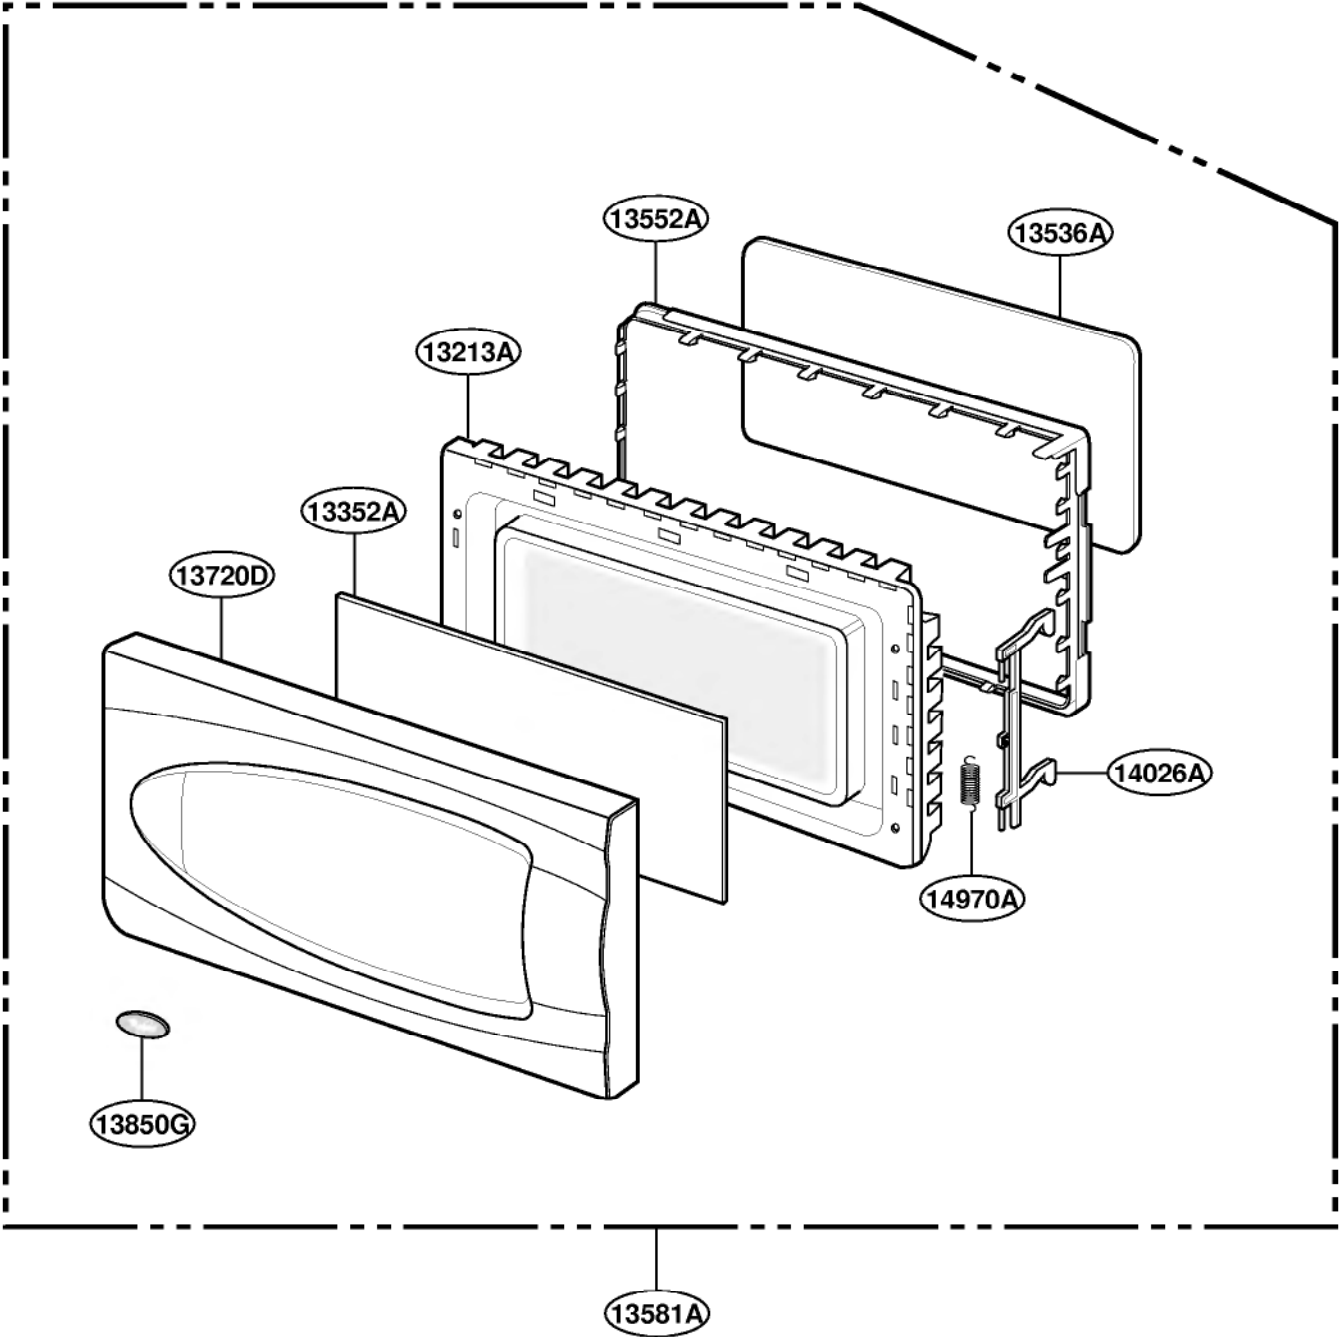

# DOOR PARTS

MT3185SH