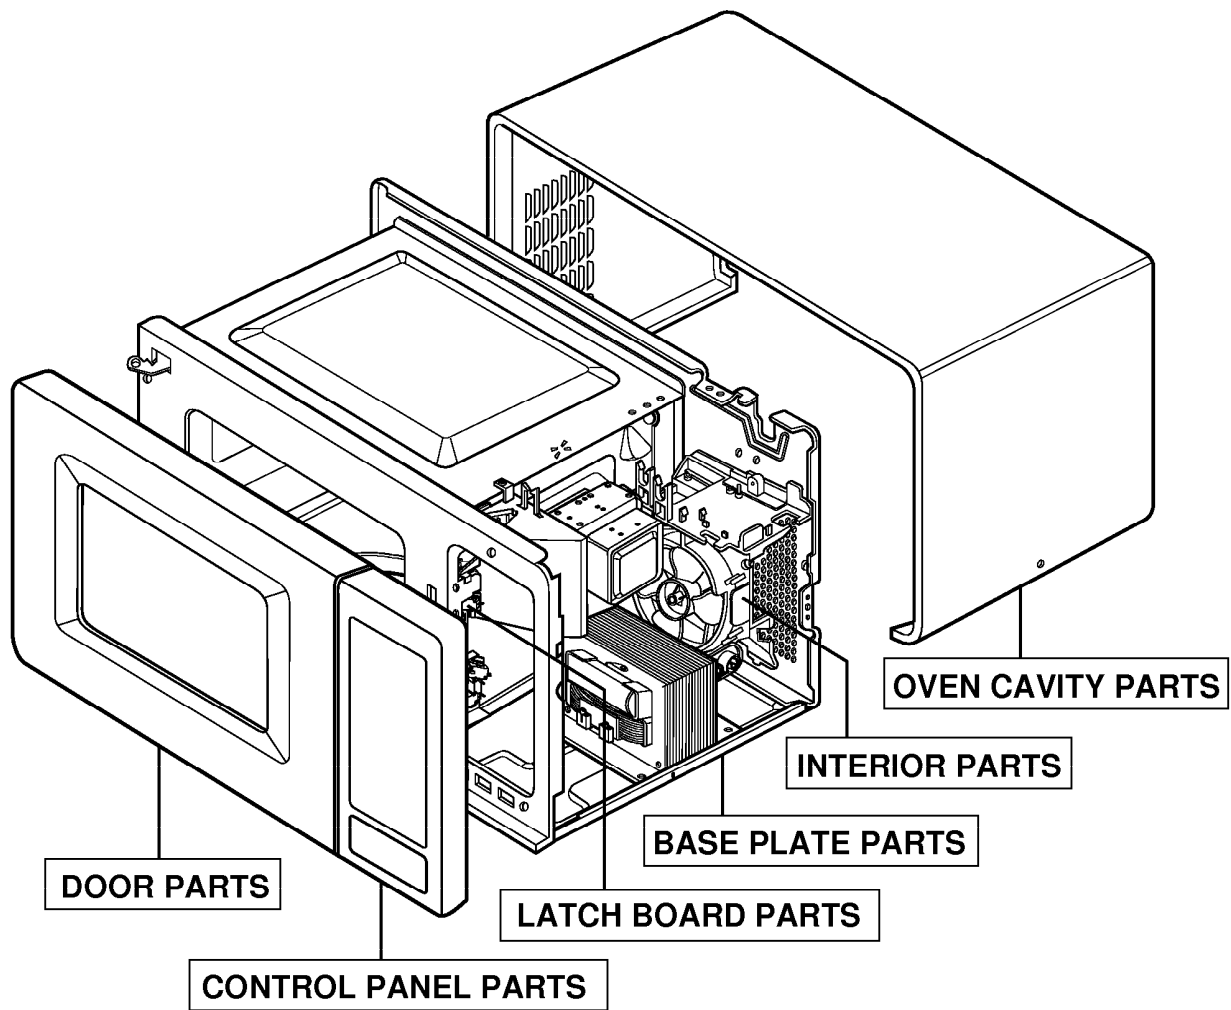

# DOOR PARTS

MODEL: MT4140SK