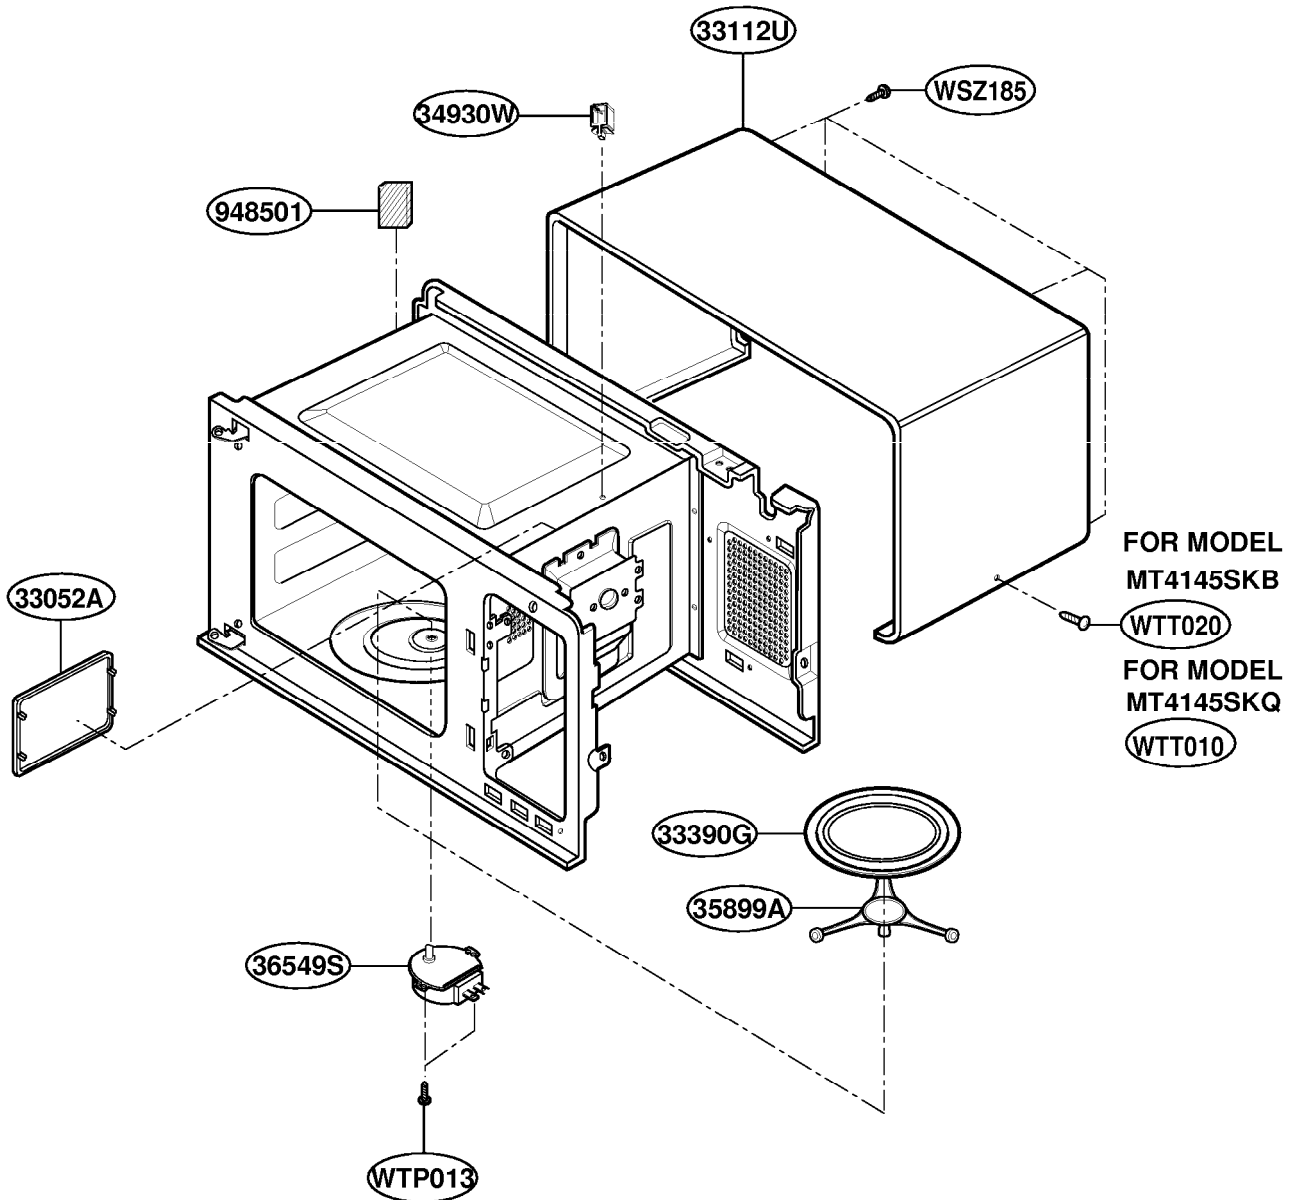

OVEN CAVITY PARTS

MT4145SK