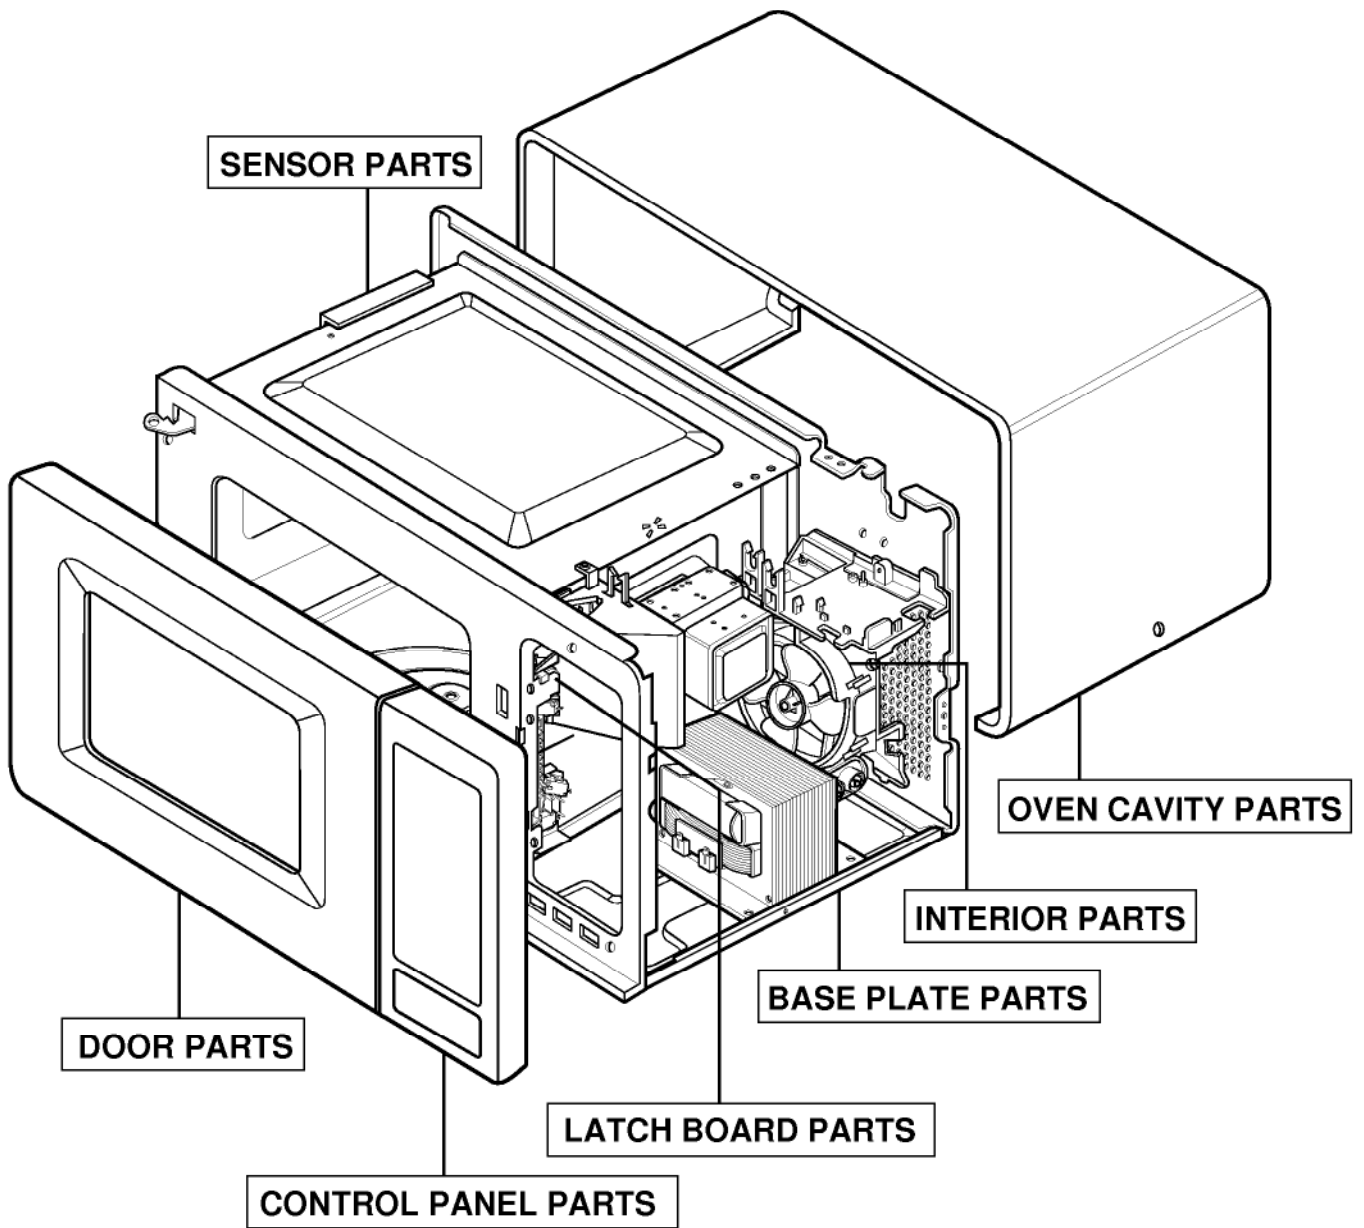

# DOOR PARTS

MT4145SK