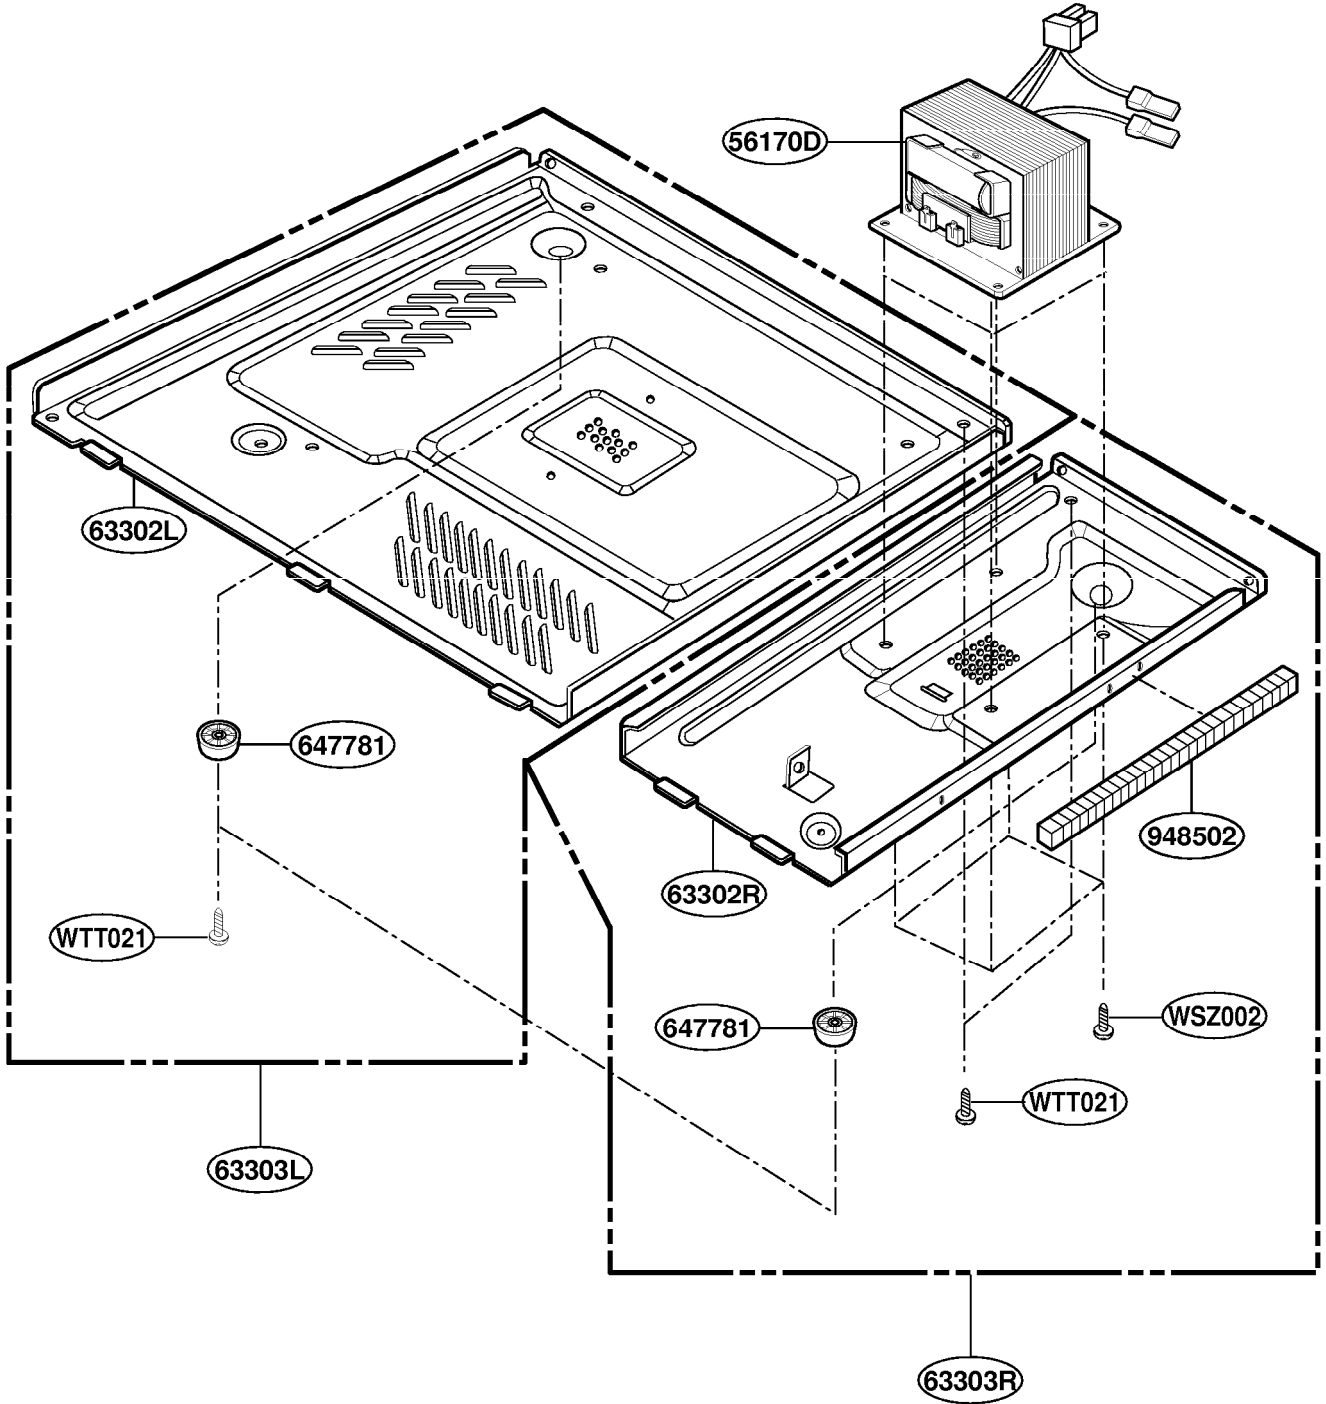

BASE PLATE PARTS

MT4145SK