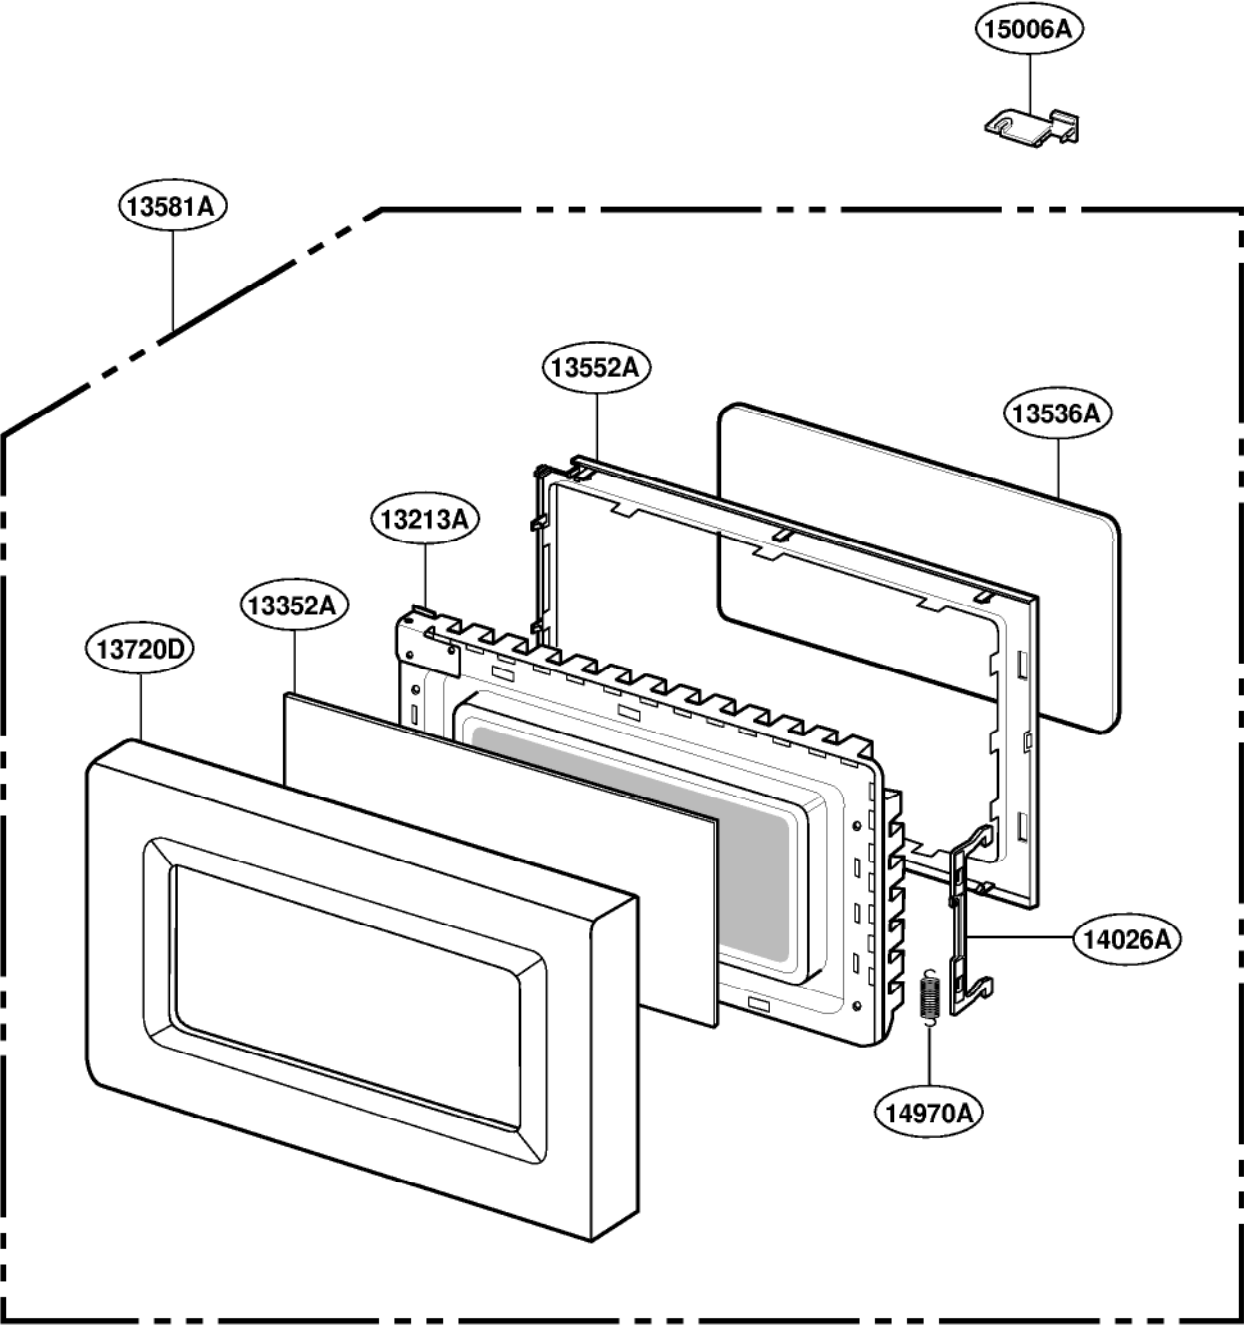

# DOOR PARTS

MT4145SK