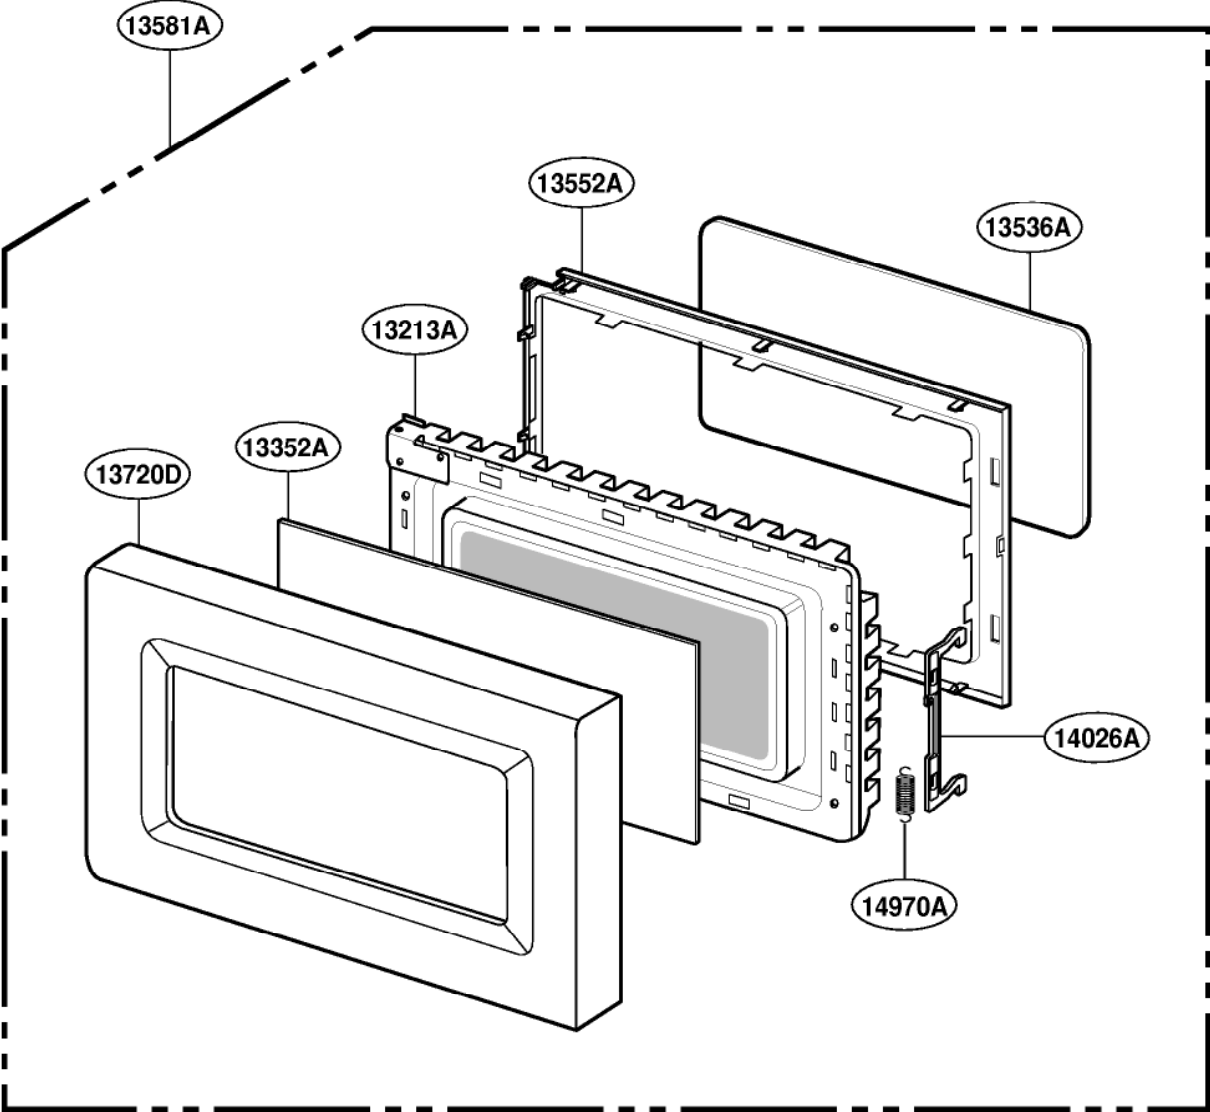

# DOOR PARTS

MODEL: MT4210SK