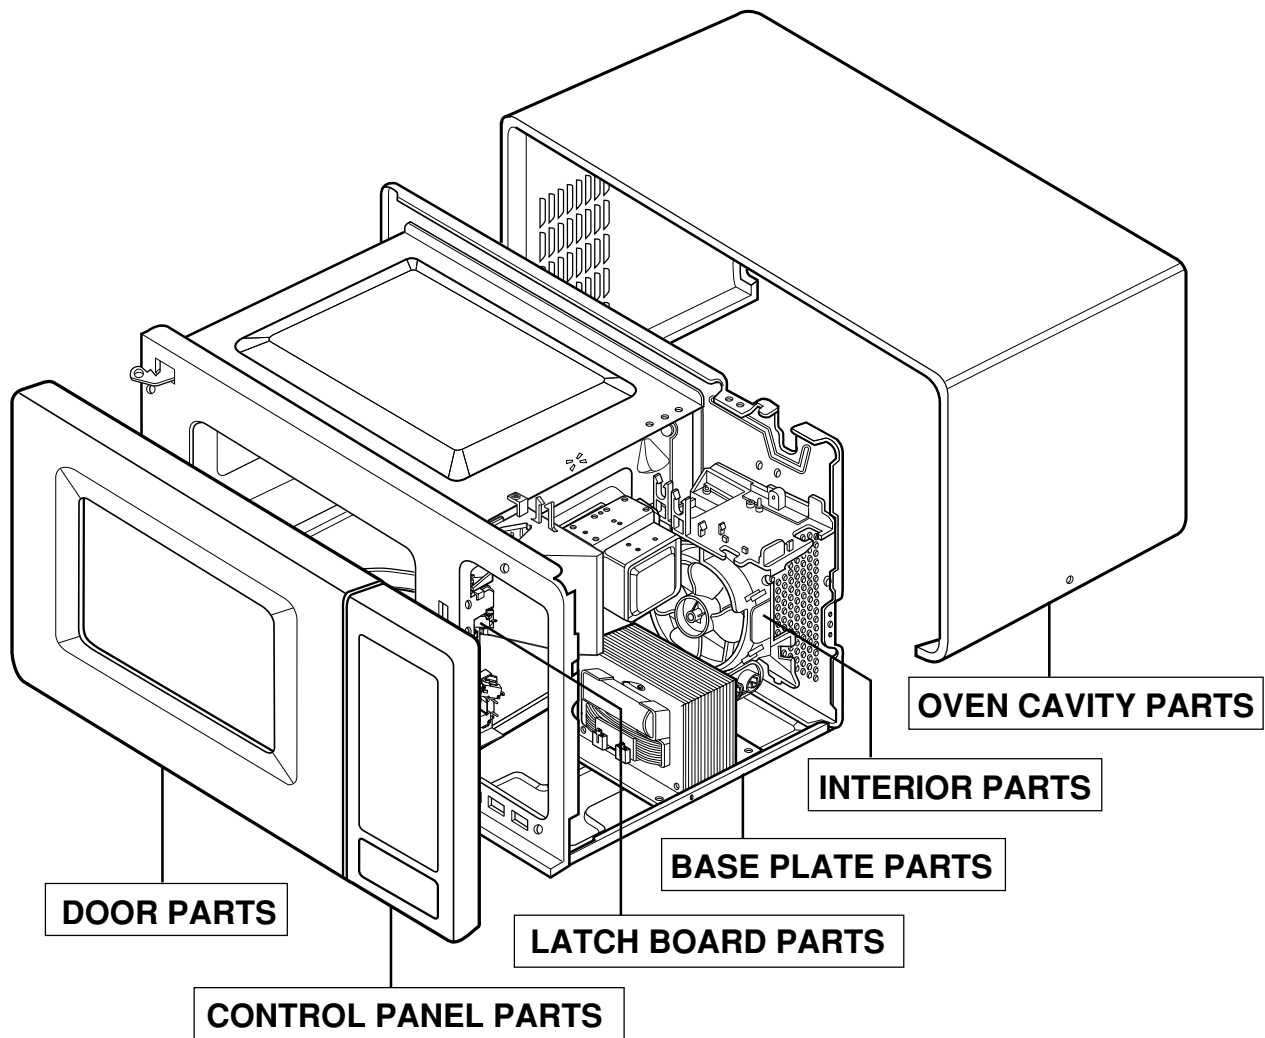

# DOOR PARTS

MODEL: MT4210SK