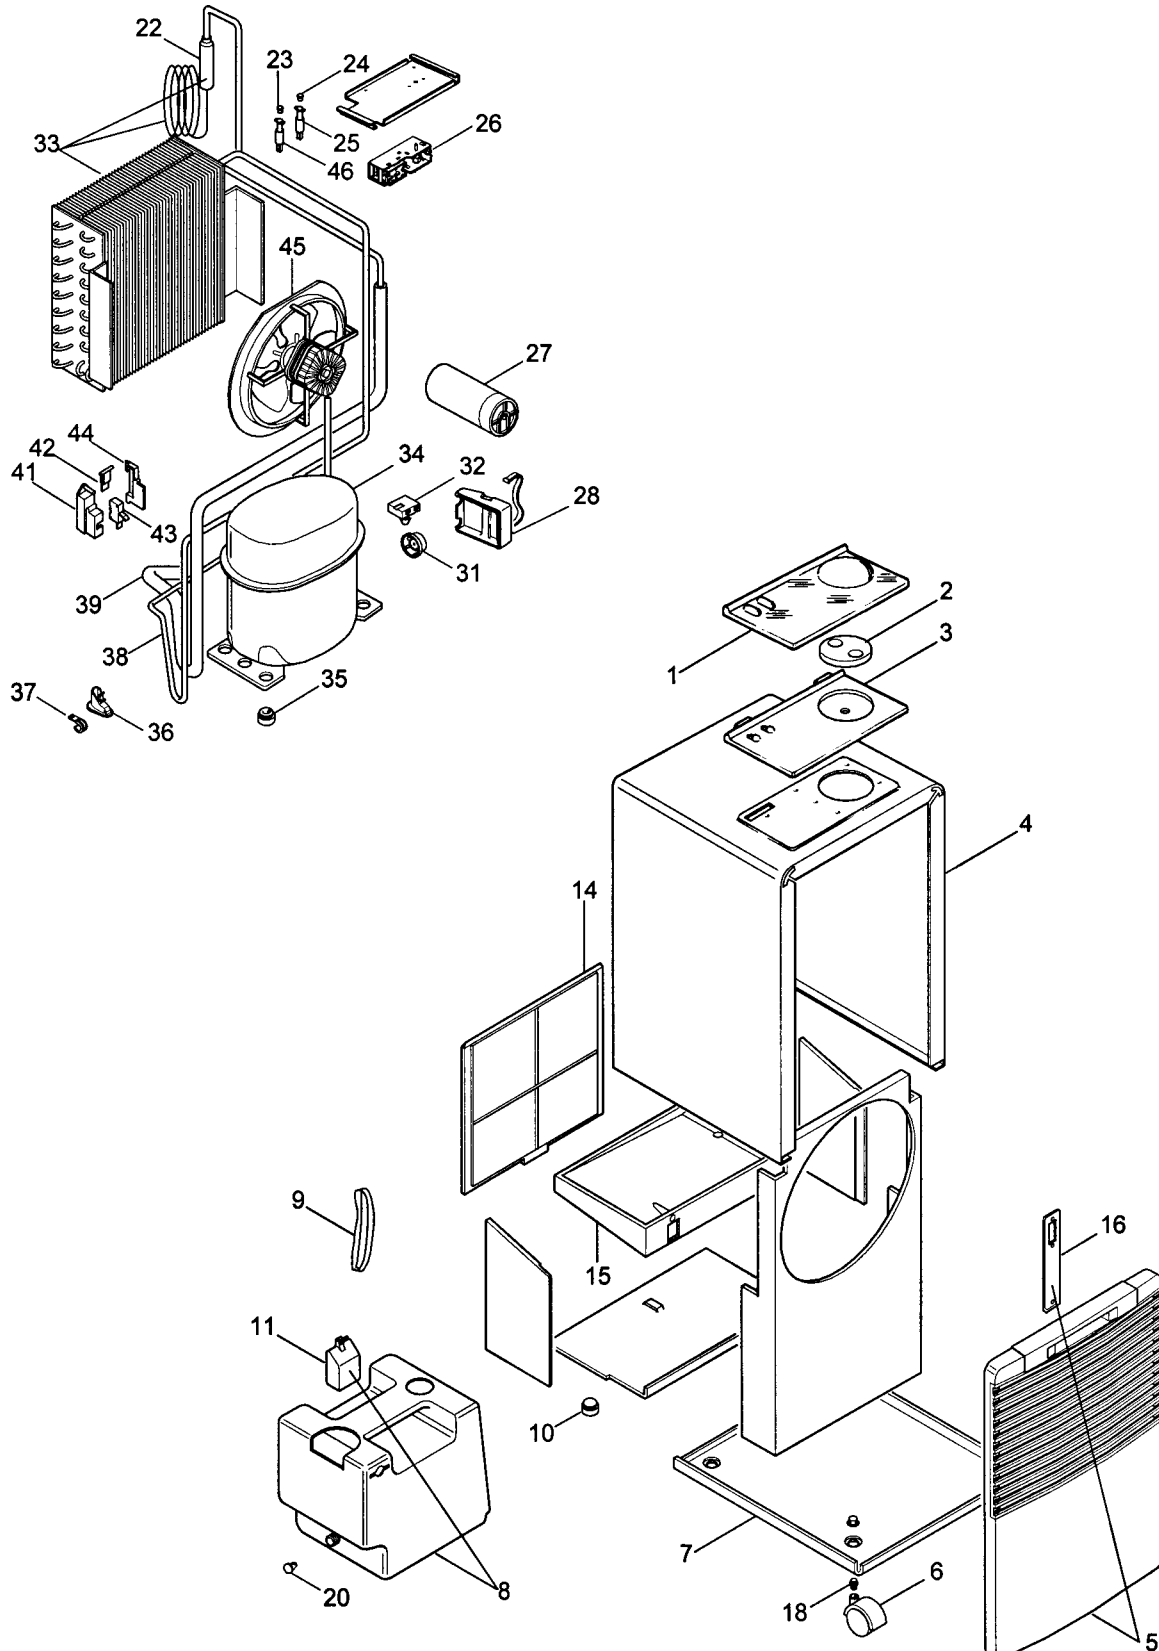

----- Manual continues below -----

Pos	Codice	Italiano	English	Francais	Deutsch	Espanol
001	535363	COPERCHIO	COVER	COUVERCLE	DECKEL	TAPA
002	5348012200	MANOPOLA	KNOB	BOUTON	KNOFF	MANDO
003	5948005200	CRUSCOTTO	CONTROL PANEL	Tableau deCommande	BEDIENUNGSBLENDE	Marco Panel Mandos
004	7048002100	MANTELLO	HOUSING	ENVELOPPE	GEHAEUSE	Chasis Envolvente
005	7348003100	FRONTALE	FRONT PANEL	PANNEAU AVANT	VORDERWAND	PARTE DELANTERA
006	551834	RUOTA	CASTOR	ROULETTE	RAD	RUEDA
007	690351	BASAMENTO	BASE	SOCLE	UNTERGESTELL	BASE
008	5548000400	TANICA	TANK	BIDON	KANISTER	LATA
009	5348000900	ELASTICO	RUBBER BAND	ELASTIQUE	GUMMIRING	ELASTICO
010	534213	PIEDINO	FOOT	PIED	FUSS	PIE
011	534248	GALLEGGIANTE	FLOAT	FLOTTEUR	SCHWIMMER	FLOTADOR
014	5348000200	FILTRO	FILTER	FILTRE	FILTER	FILTRO
015	5348005600	BACINELLA	TRAY	BAC	SCHALE	CUBETA
016	534659	TASSELLO	DOWEL	TASSEAU	EINSATZSTUECK	TUBOGO
018	602214	PERNO	PIN	PIVOT	STIFT	PERNO
020	534506	TAPPO	STOPPER	BOUCHON	STOEPSSEL	TAPON
022	552343	FILTRO	FILTER	FILTRE	FILTER	FILTRO
023	511554	GEMMA VERDE	GREEN LENS	LENTILLE VERTE	GRUENE LINSE	PILOTO VERDE
024	511407	GEMMA ROSSA	RED LENS	LENTILLE ROUGE	LINSE ROT	PILOTO ROJO
025	5148000700	SPIA	WARNING LIGHT	TEMOIN LUMINEUX	KONTROLLEUCHTE	PILOTO
026	521431	UMID H4600A1244	HUMID H4600A1244	INDIC D HUMIDITE H4600A1244	FEUCHTIGSFUHLER H4600A1244	HUMID H4600A1244
027	5148000300	CONDENSAT. 200uF	CAPACITOR 200uF	CONDENSATEUR 200uF	KONDENSATOR 200uF	CONDENSAD.200uF
028	535355	COPERCHIO SICOM	COVER SICOM	COUVERCLE SICOM	DECKEL SICOM	TAPA SICOM
031	5248000500	KLIXON SICOM	KLIXON SICOM	KLIXON SICOM	KLIXON SICOM	KLIXON SICOM
032	5248000400	RELE SICOM	RELAY SICOM	RELAIS SICOM	RELAIS SICOM	RELE SICOM
033	5548000300	BATTERIA	BATTERY	CARCASSE	HEIZKOERPER	BATERIA
034	5148000500	Compressore Sicom	Compressor Sicom	Compresseur Sicom	Verdichter Sicom	Compresor Sicom
035	531892	AMMORTIZZATORE H=23	SHOCK ABSORBER H=23	AMORTISSEUR H=23	STOSSD MPFER H=23	AMORTEGUADOR H=23
036	531122	SERRACAVO	WIRE CLAMP	SERRE CABLE	KABELSCHELLE	GRAPA
037	5348000700	FERMACAVO	WIRE CLAMP	SERRE CABLE	KABELBEFESTIGUNGSHUELSE	SUJETACABLE
038	6248000100	Tube Mandata Sicom	DischargePipeSicom	Tuyau Refoulem.Sicom	Auslassrohr Sicom	Tube Impulsien Sicom
039	5548000200	TUBO RITORNO	RUNBACK TUBE	TUYAU D'ASPIRATION	SAUGROHR	TUBO DE SUCCION
041	535629	GUSCIO	PROTECTION	ENVELOPPE	GEHAEUSE	VAINA
042	5348012600	LEVA	LEVER	LEVIER	HEBEL	PALANCA
043	5148000800	MICROINTERRUPTORE	MICROSWITCH	MICRORUPTEUR	MIKROSCHALTER	MICROINTERRUPTOR
044	535630	GUSCIO	PROTECTION	ENVELOPPE	GEHAEUSE	VAINA
045	512653	VENTILATORE ELCO	VENTILATOR ELCO	VENTILATEUR ELCO	VENTILATOR ELCO	VENTILADOR ELCO
046	5148000600	SPIA	WARNING LIGHT	TEMOIN LUMINEUX	KONTROLLEUCHTE	PILOTO