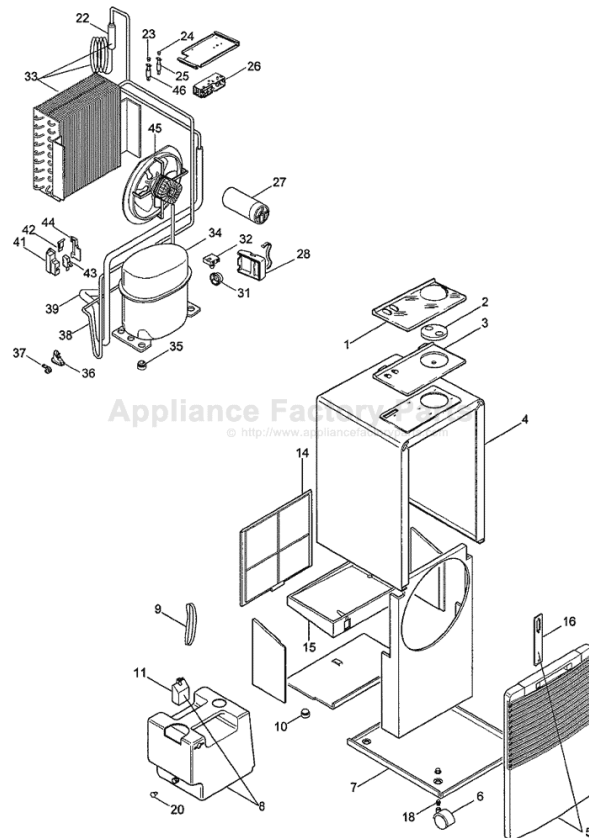

[Find Your DE'LONGHI Dehumidifier Parts - Select From 55 Models](#)

----- Manual continues below -----