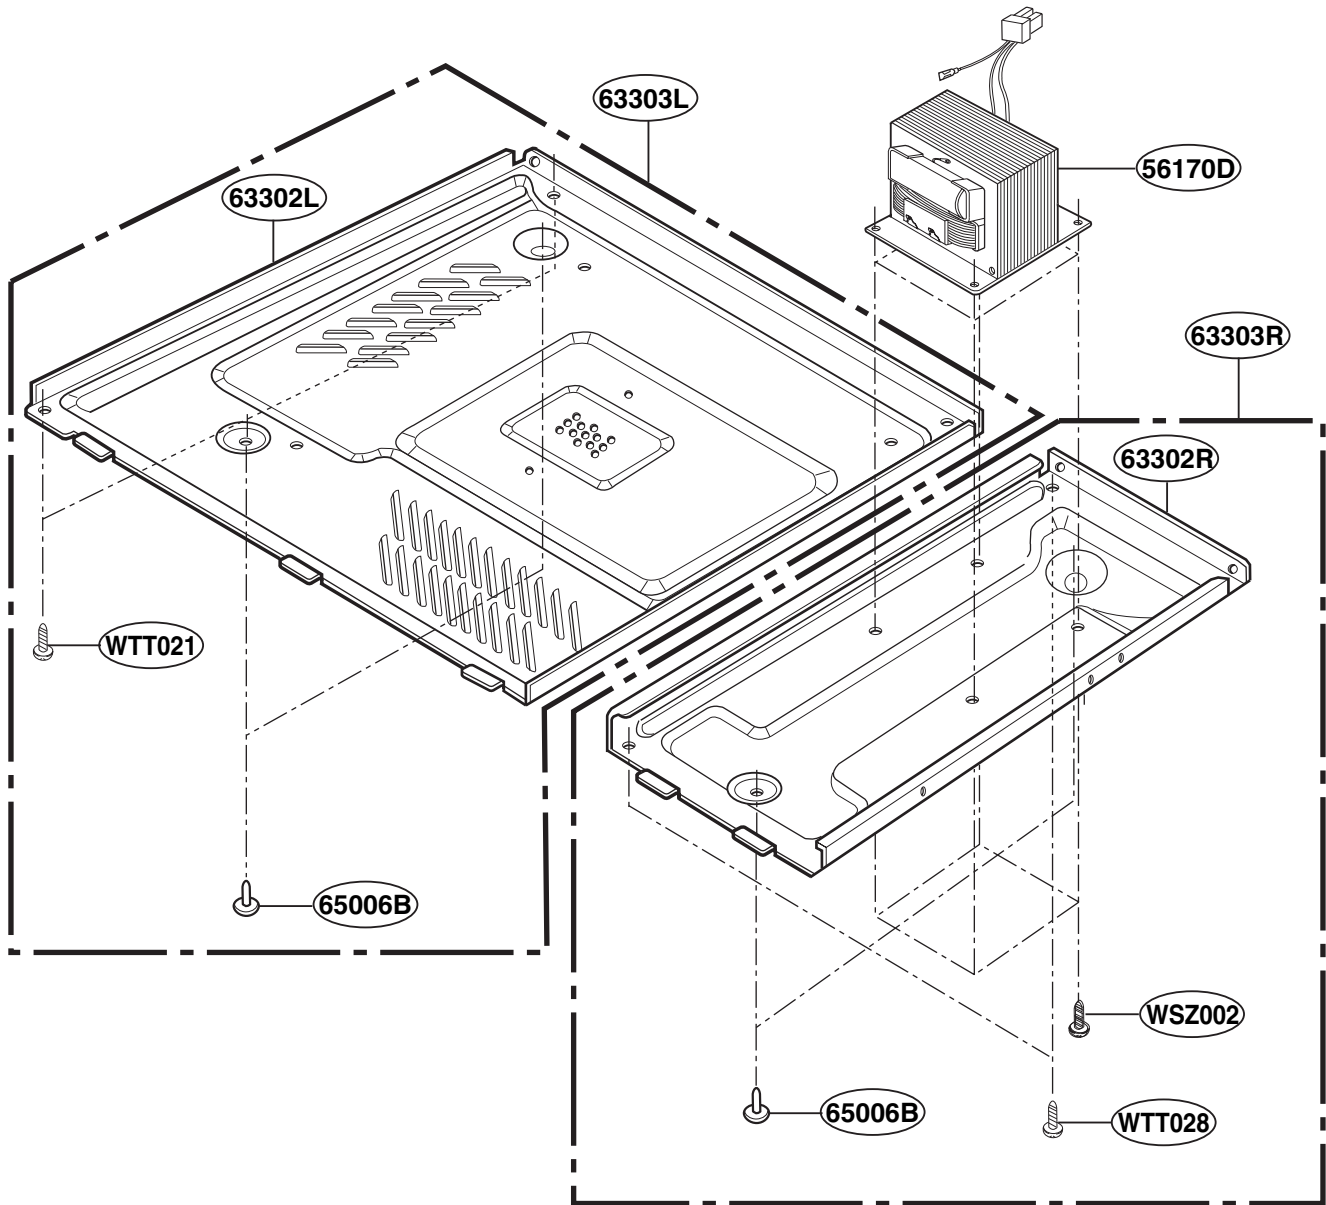

EXPLODED VIEW

INTRODUCTION

MODEL: PEB206CDNBB
PEB206CDNWW
PEB206CSNSS

DOOR PARTS

For Model: PEB206CDNBB
PEB206CDNWW

For Model: PEB206CSNSS

CONTROLLER PARTS

For Model: PEB206CDNBB
PEB206CDNWW

For Model: PEB206CSNSS

OVEN CAVITY PARTS

LATCH BOARD PARTS

INTERIOR PARTS

BASE PLATE PARTS

SENSOR PARTS