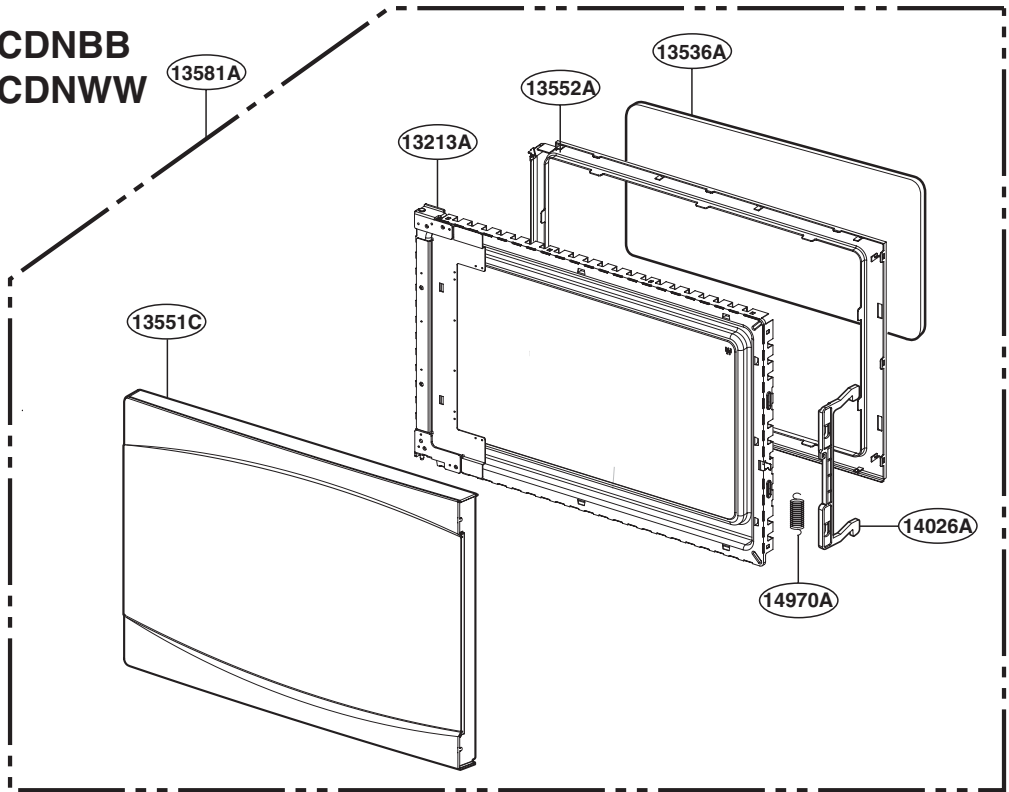

EXPLODED VIEW

INTRODUCTION

MODEL: PEB206CDNBB
PEB206CDNWW
PEB206CSNSS

DOOR PARTS

For Model: PEB206CDNBB
PEB206CDNWW

For Model: PEB206CSNSS

CONTROLLER PARTS

For Model: PEB206CDNBB
PEB206CDNWW

For Model: PEB206CSNSS

OVEN CAVITY PARTS

LATCH BOARD PARTS

INTERIOR PARTS

BASE PLATE PARTS

SENSOR PARTS