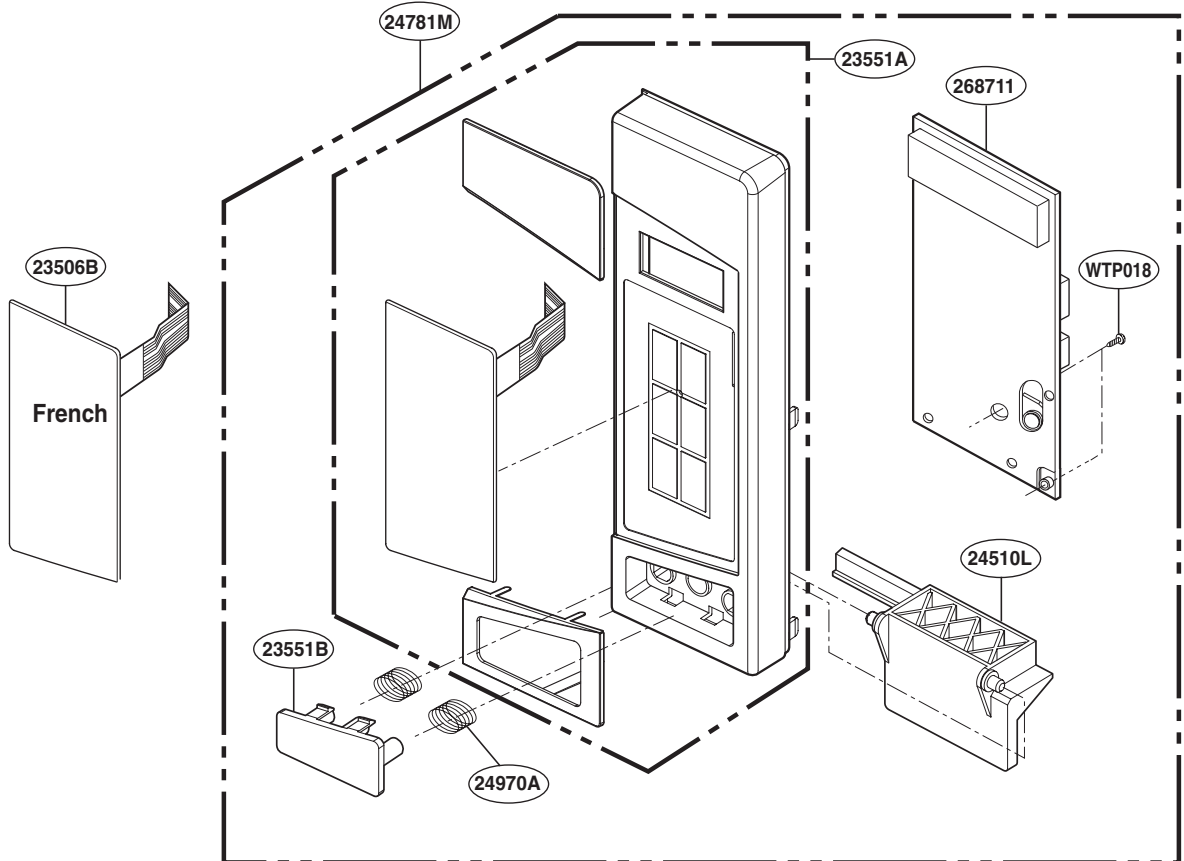

EXPLODED VIEW

INTRODUCTION

MODEL: PEB206CDNBB
PEB206CDNWW
PEB206CSNSS

DOOR PARTS

For Model: PEB206CDNBB
PEB206CDNWW

For Model: PEB206CSNSS

CONTROLLER PARTS

For Model: PEB206CDNBB
PEB206CDNWW

For Model: PEB206CSNSS

OVEN CAVITY PARTS

LATCH BOARD PARTS

INTERIOR PARTS

BASE PLATE PARTS

SENSOR PARTS