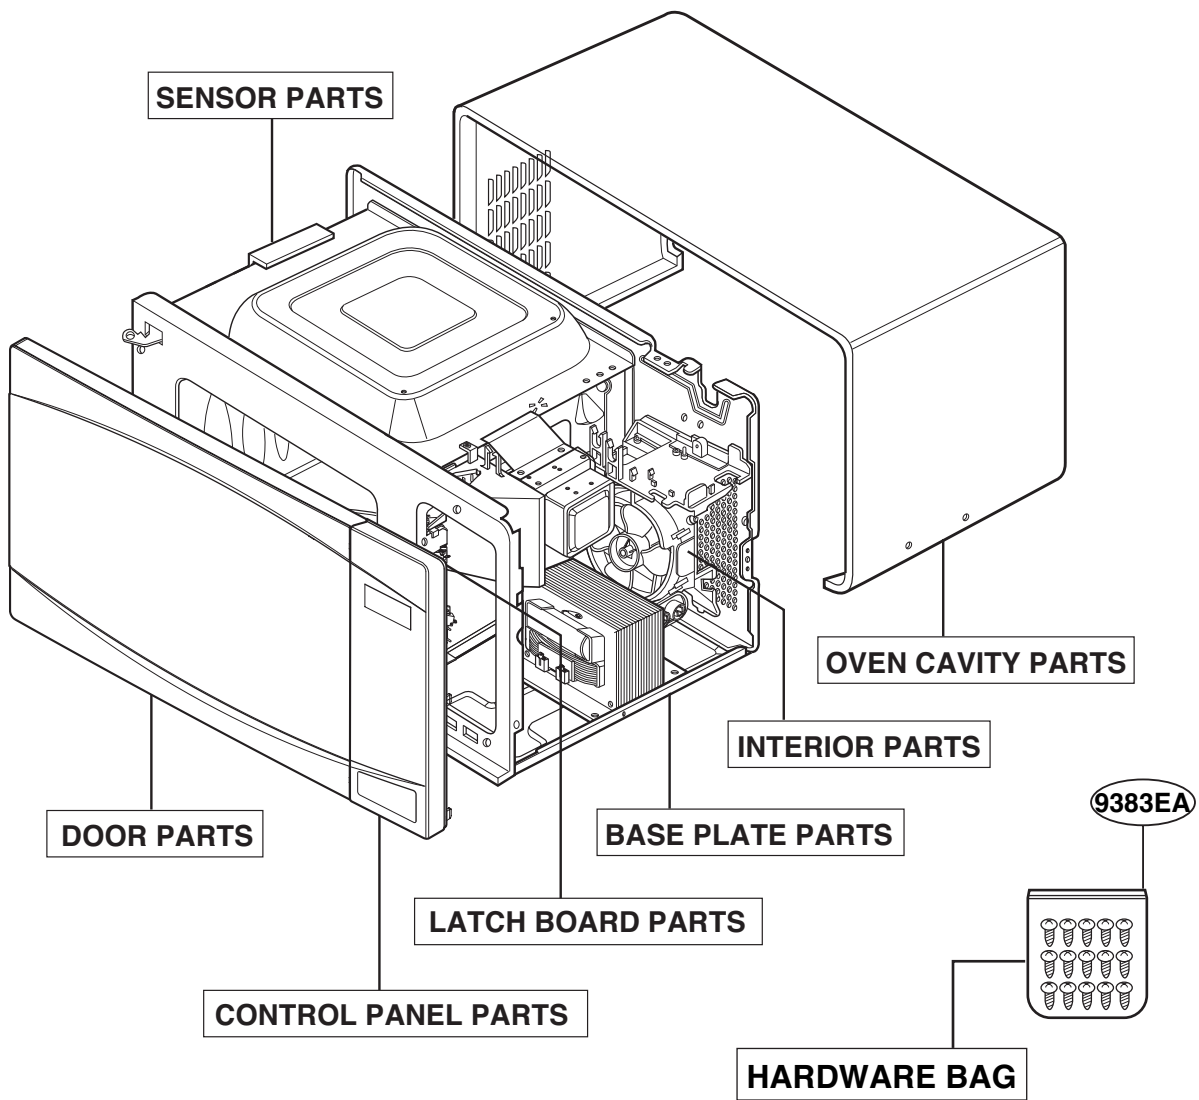

EXPLODED VIEW

INTRODUCTION

MODEL: PEB206CDNBB
PEB206CDNWW
PEB206CSNSS

DOOR PARTS

For Model: PEB206CDNBB
PEB206CDNWW

For Model: PEB206CSNSS

CONTROLLER PARTS

For Model: PEB206CDNBB
PEB206CDNWW

For Model: PEB206CSNSS

OVEN CAVITY PARTS

LATCH BOARD PARTS

INTERIOR PARTS

BASE PLATE PARTS

SENSOR PARTS