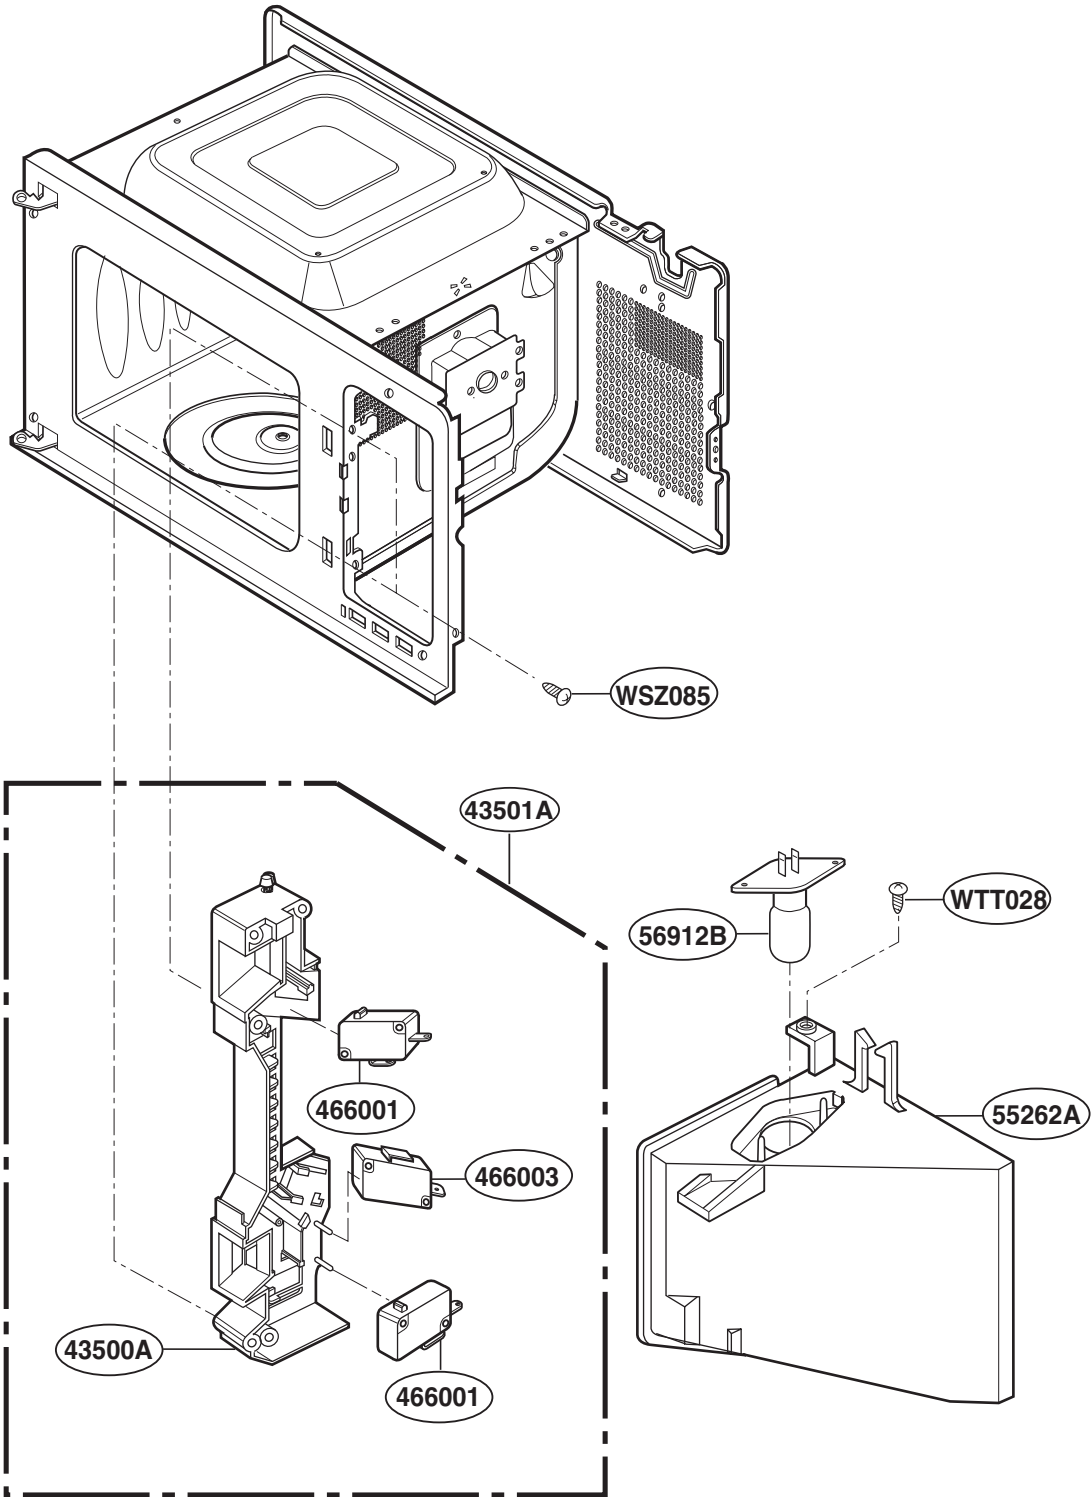

EXPLODED VIEW

INTRODUCTION

MODEL: PEB206CDNBB
PEB206CDNWW
PEB206CSNSS

DOOR PARTS

For Model: PEB206CDNBB
PEB206CDNWW

For Model: PEB206CSNSS

CONTROLLER PARTS

For Model: PEB206CDNBB
PEB206CDNWW

For Model: PEB206CSNSS

OVEN CAVITY PARTS

LATCH BOARD PARTS

INTERIOR PARTS

BASE PLATE PARTS

SENSOR PARTS