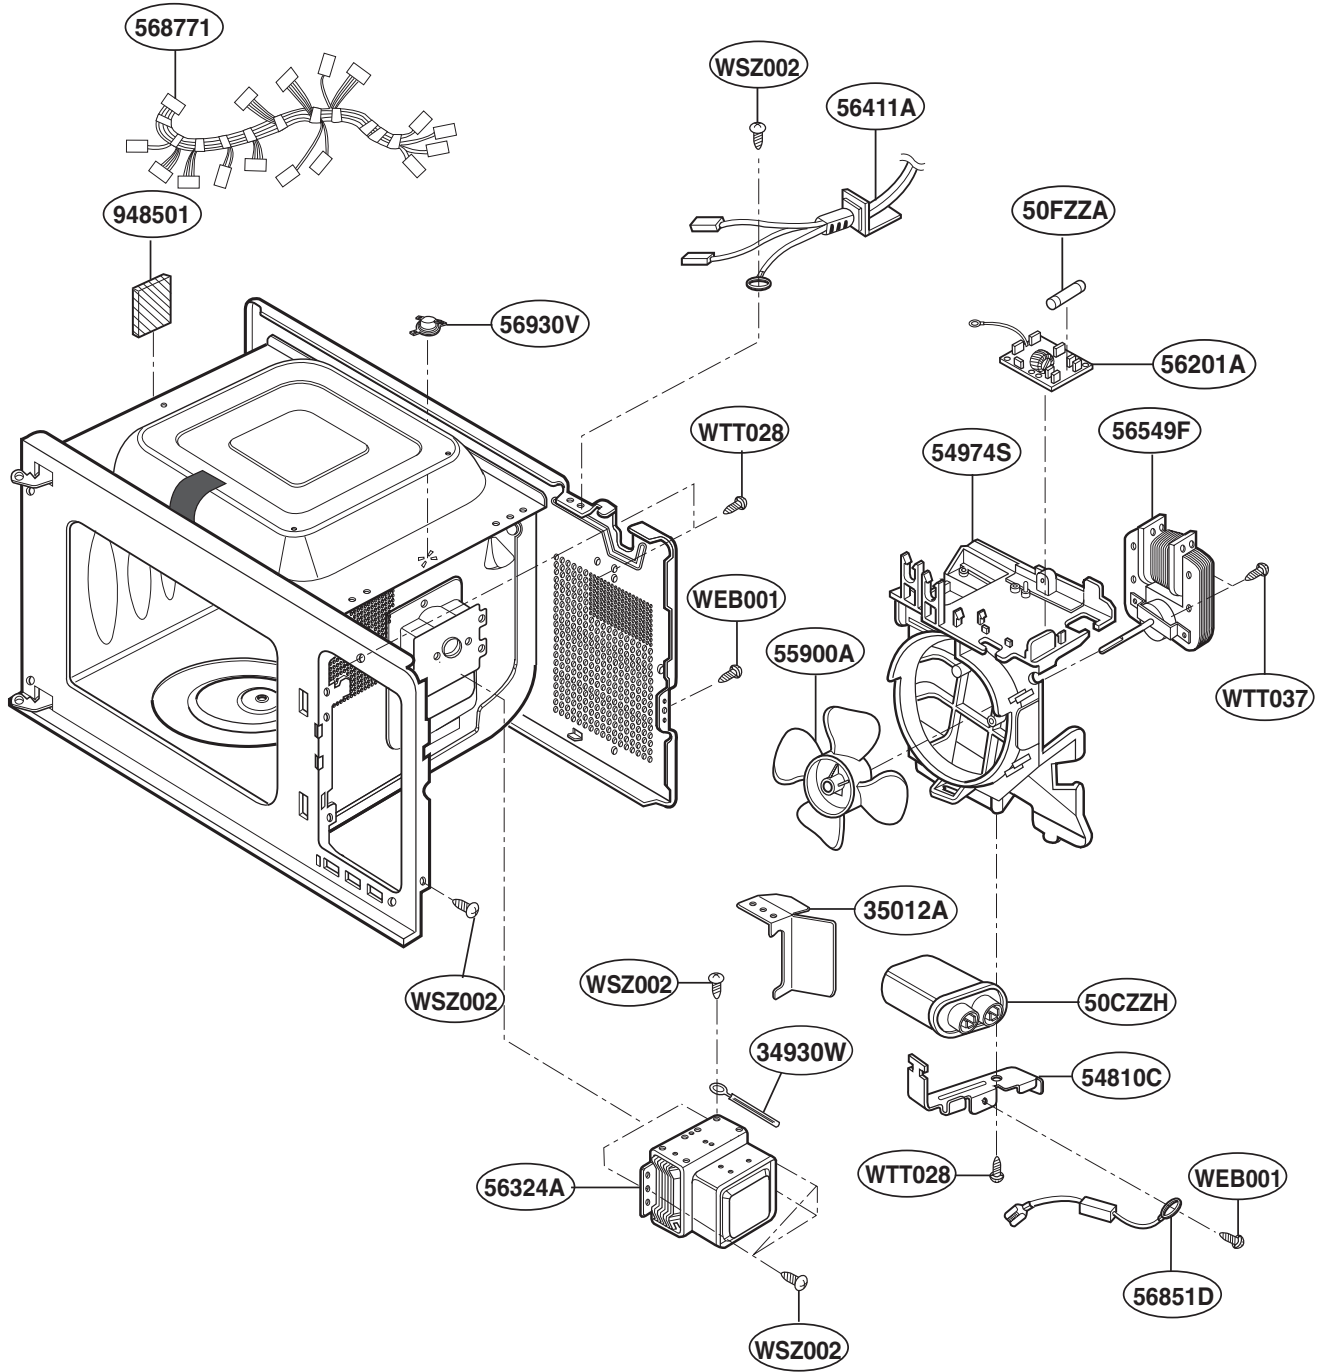

EXPLODED VIEW

INTRODUCTION

MODEL: PEB206CDNBB
PEB206CDNWW
PEB206CSNSS

DOOR PARTS

For Model: PEB206CDNBB
PEB206CDNWW

For Model: PEB206CSNSS

CONTROLLER PARTS

For Model: PEB206CDNBB
PEB206CDNWW

For Model: PEB206CSNSS

OVEN CAVITY PARTS

LATCH BOARD PARTS

INTERIOR PARTS

BASE PLATE PARTS

SENSOR PARTS