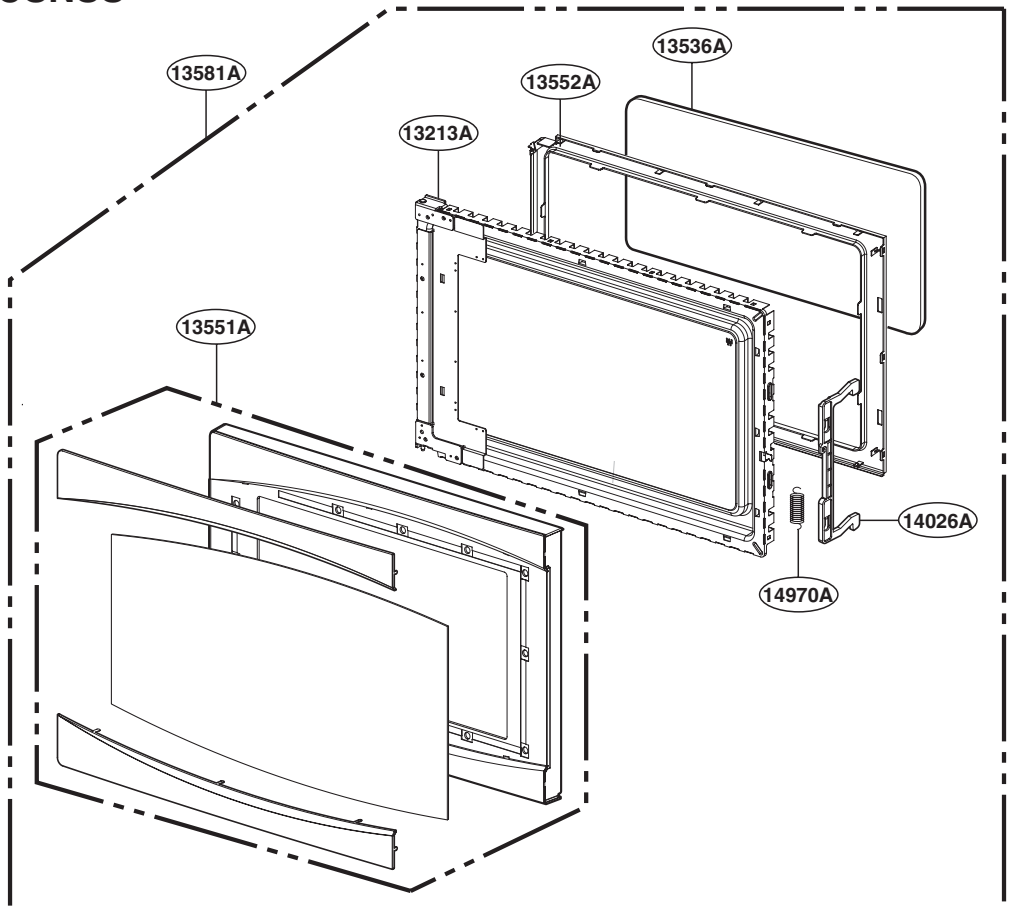

EXPLODED VIEW

INTRODUCTION

MODEL: PEB206CDNBB
PEB206CDNWW
PEB206CSNSS

DOOR PARTS

For Model: PEB206CDNBB
PEB206CDNWW

For Model: PEB206CSNSS

CONTROLLER PARTS

For Model: PEB206CDNBB
PEB206CDNWW

For Model: PEB206CSNSS

OVEN CAVITY PARTS

LATCH BOARD PARTS

INTERIOR PARTS

BASE PLATE PARTS

SENSOR PARTS