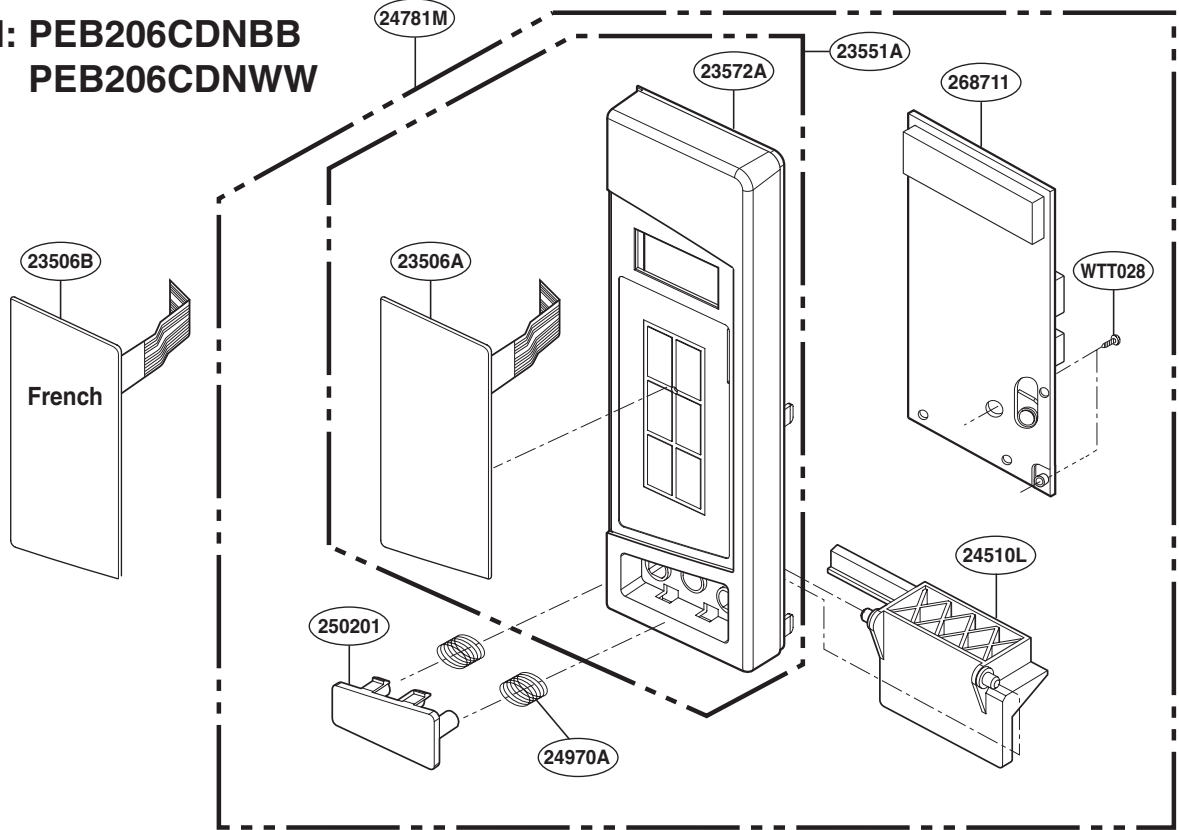

EXPLODED VIEW

INTRODUCTION

MODEL: PEB206CDNBB
PEB206CDNWW
PEB206CSNSS

DOOR PARTS

For Model: PEB206CDNBB
PEB206CDNWW

For Model: PEB206CSNSS

CONTROLLER PARTS

For Model: PEB206CDNBB
PEB206CDNWW

For Model: PEB206CSNSS

OVEN CAVITY PARTS

LATCH BOARD PARTS

INTERIOR PARTS

BASE PLATE PARTS

SENSOR PARTS