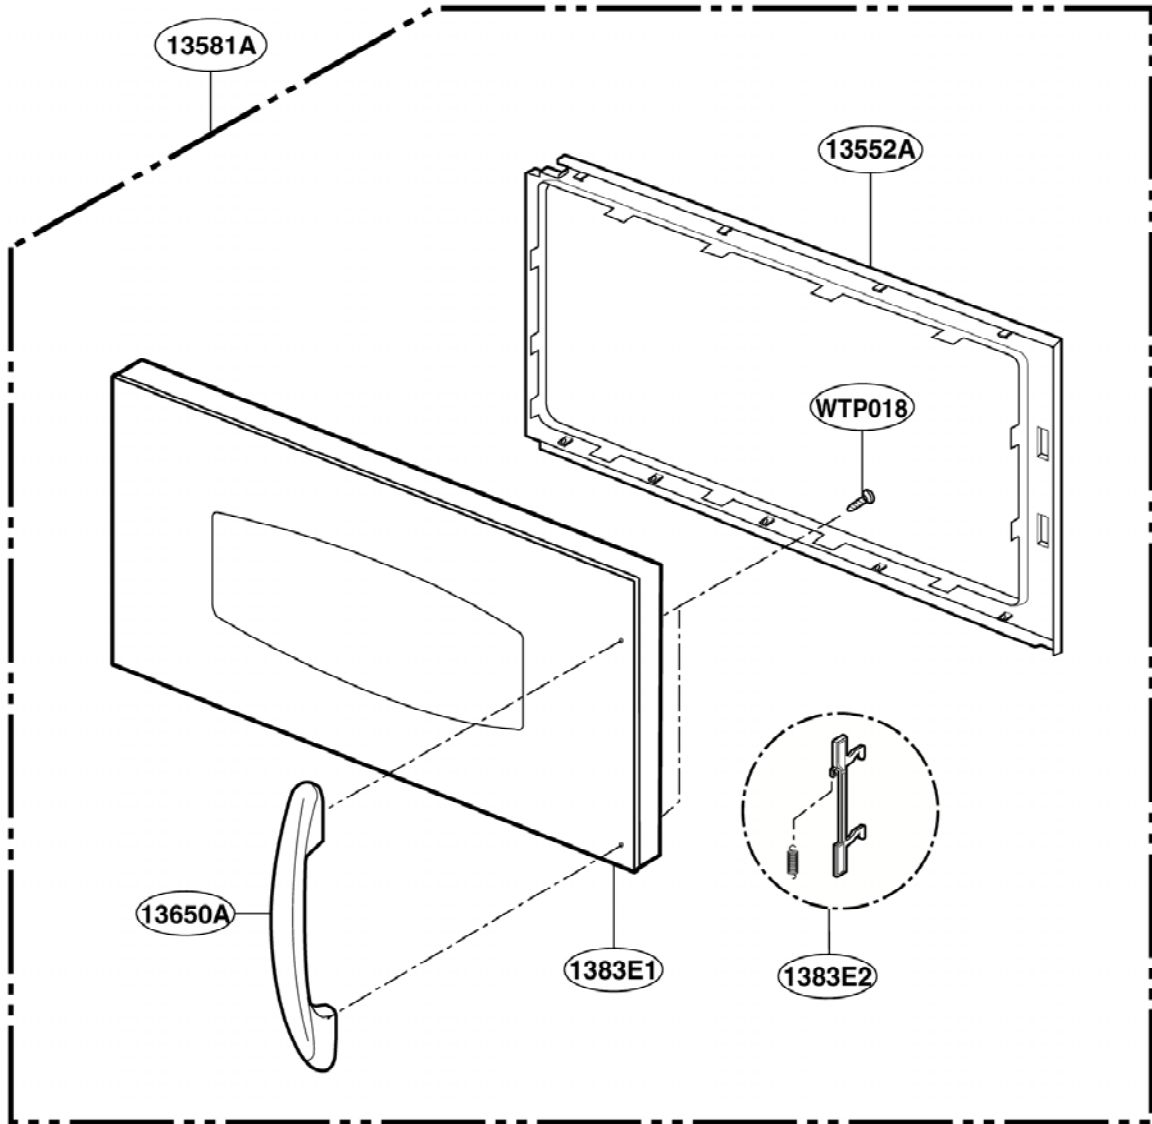

## DOOR PARTS

Model: SCA 2000FWW  
SCA 2000FBB  
SCA 2000FCC

P/No: 3828W5S6177