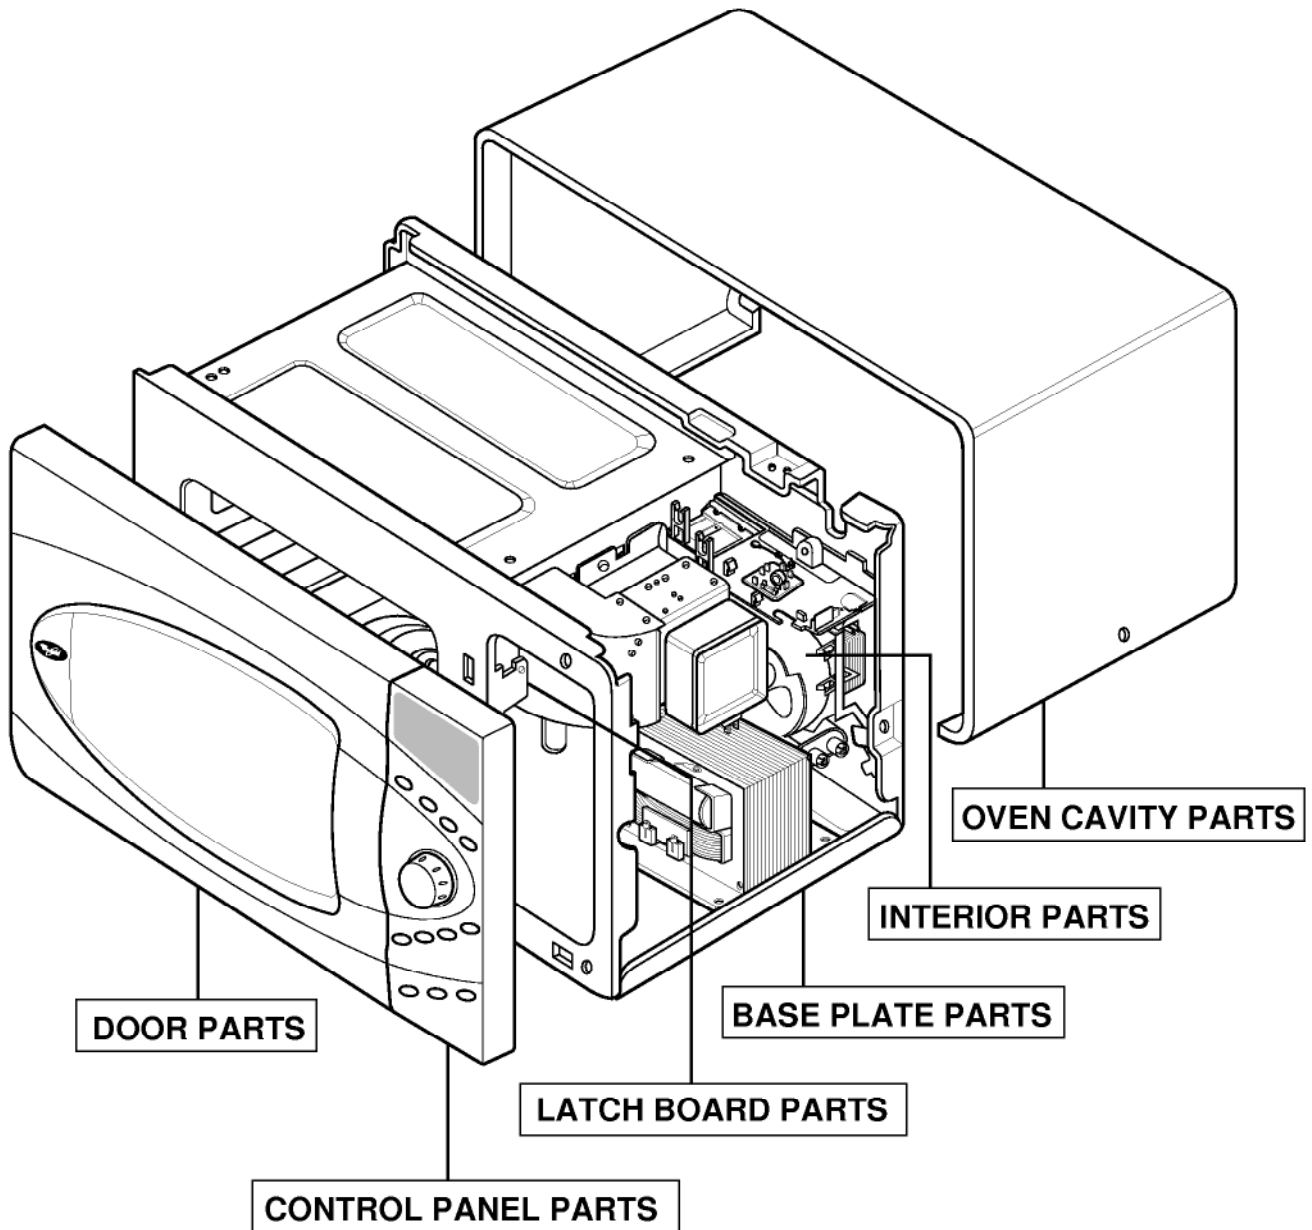

# DOOR PARTS

YMT3070SH