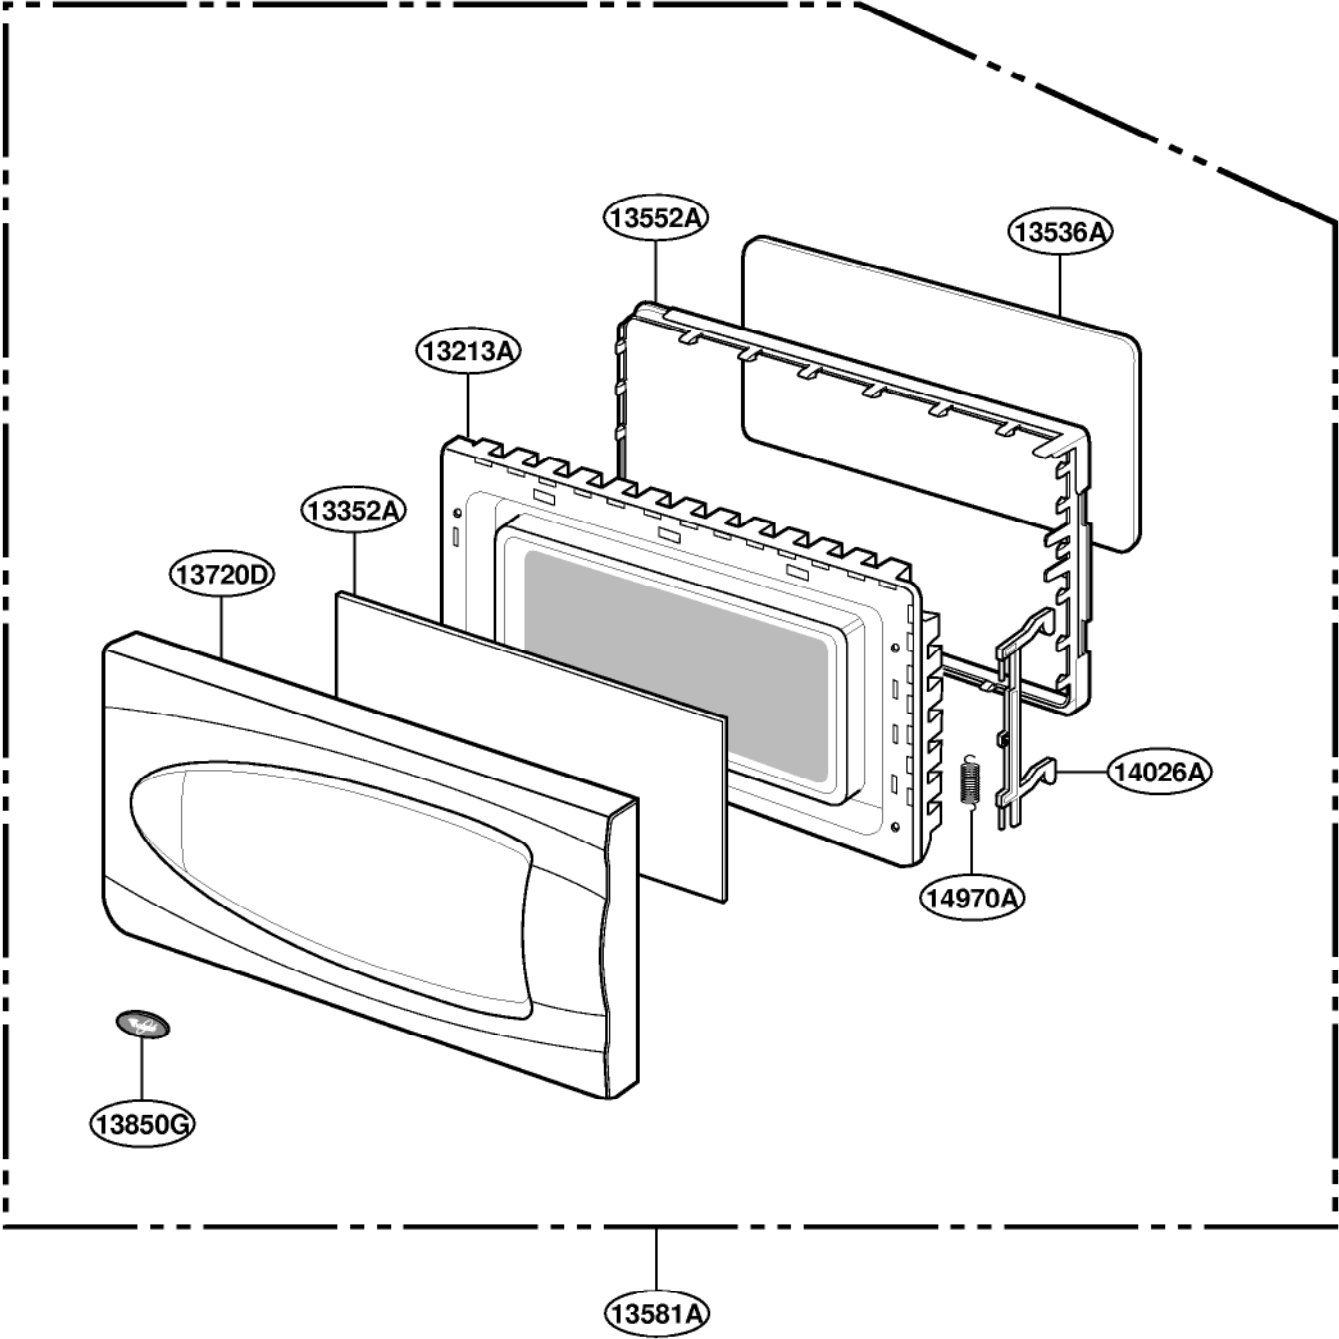

# DOOR PARTS

YMT3070SH