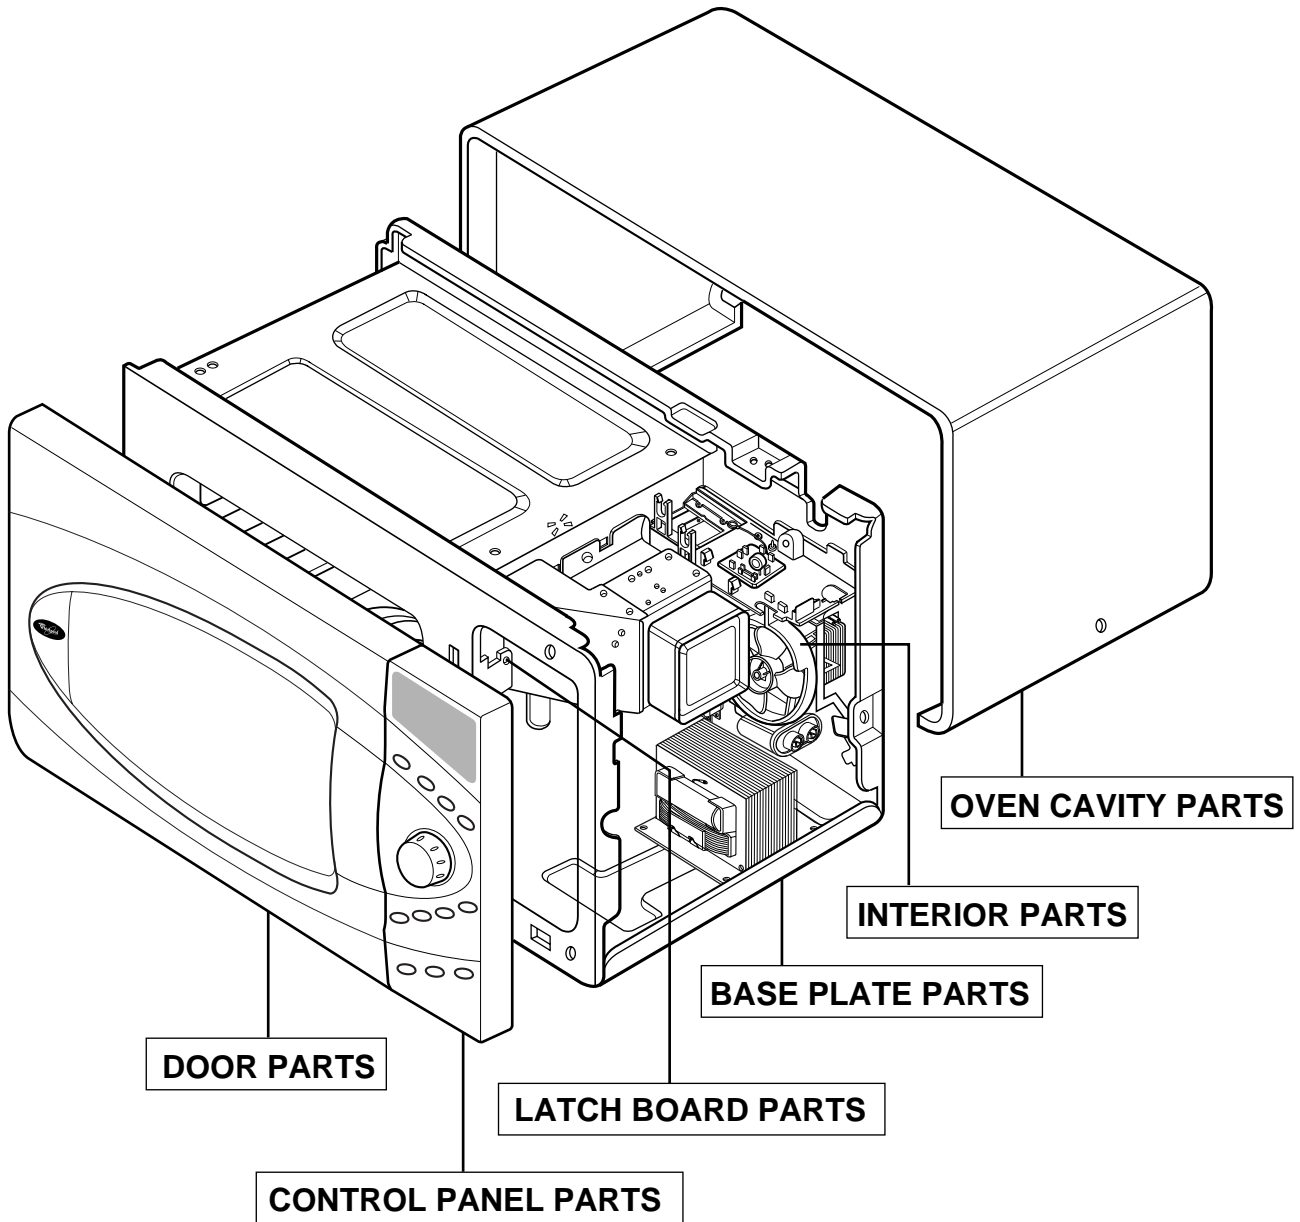

# DOOR PARTS

YMT3130SH