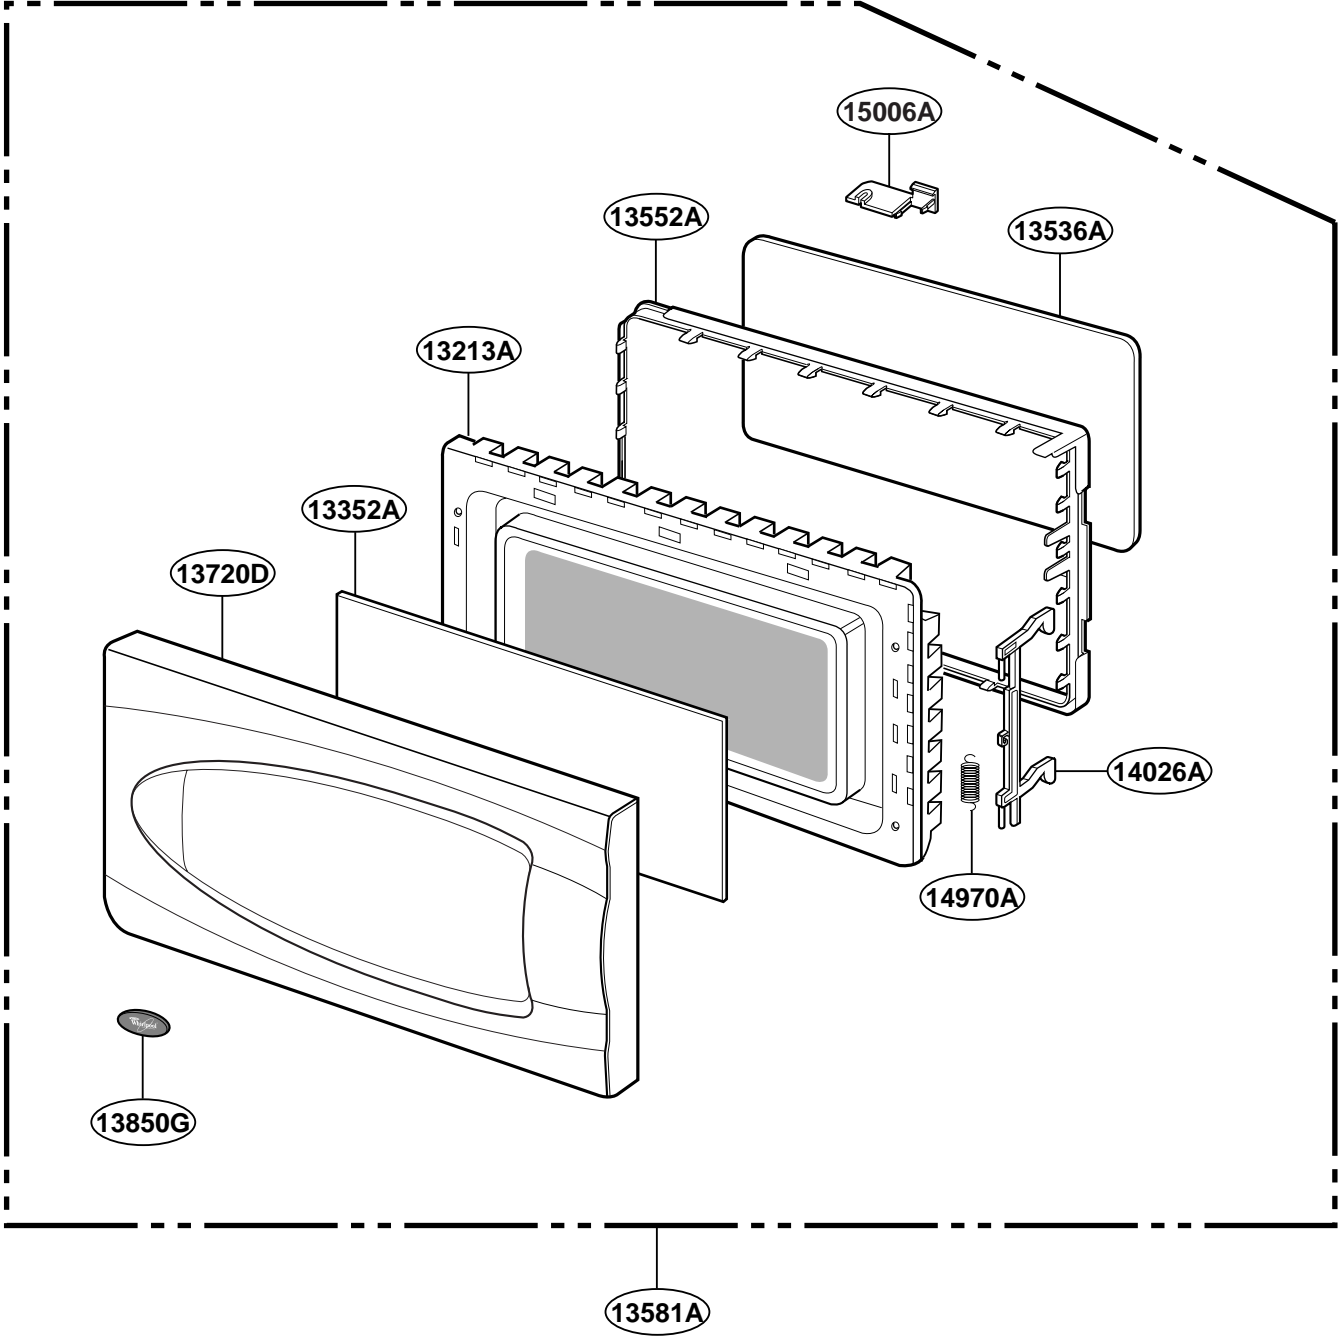

# DOOR PARTS

YMT3130SH