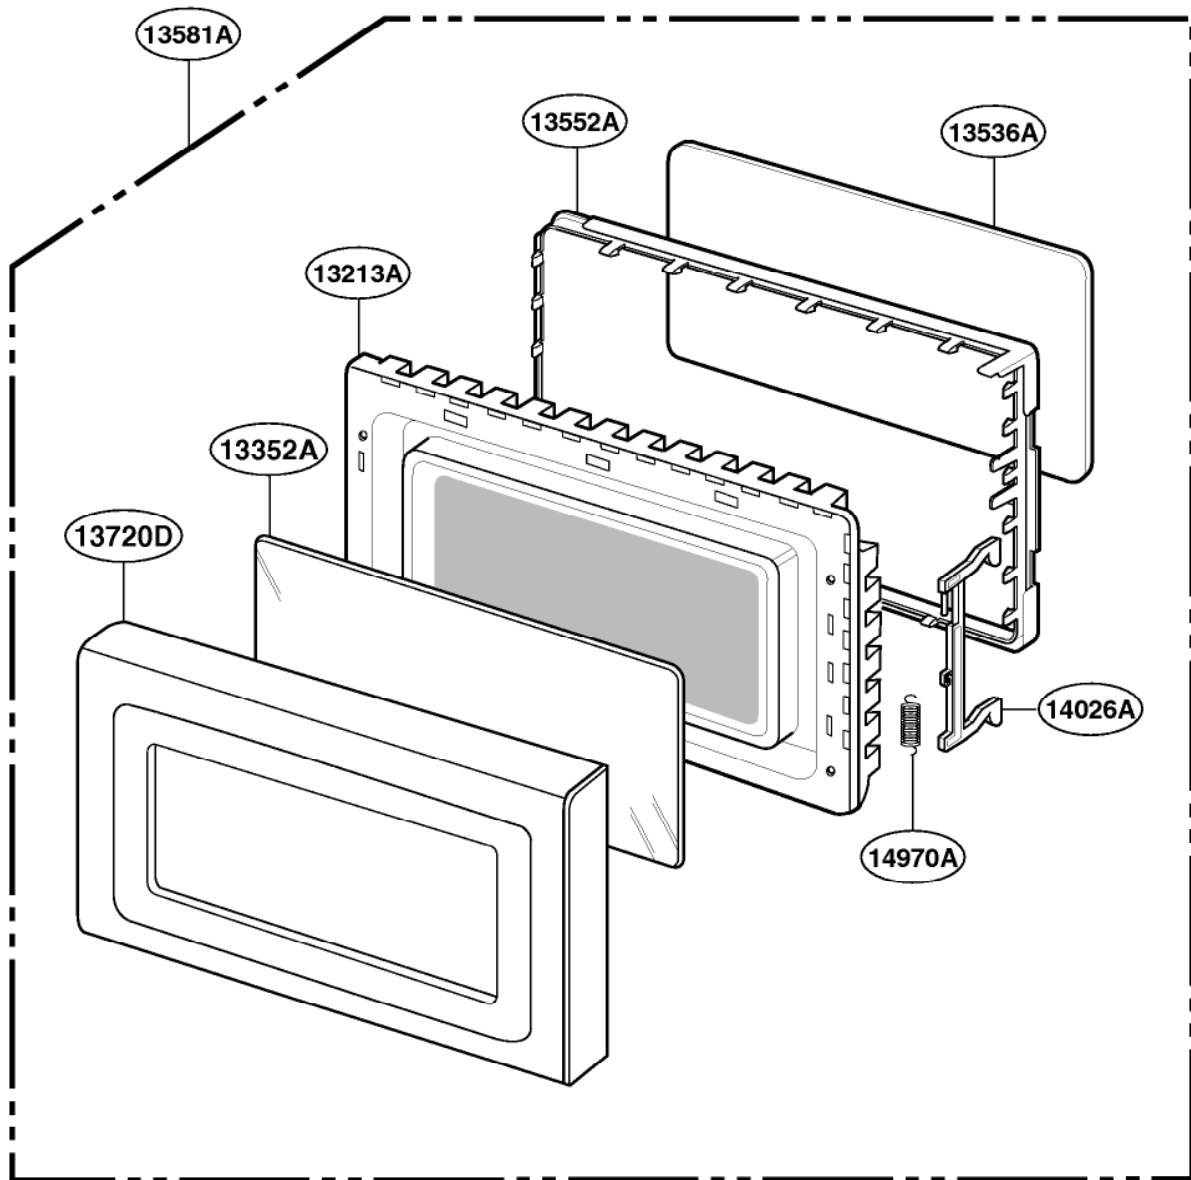

## INTRODUCTION

MODEL: YMT4070SKQ  
YMT4070SKB

P/No: 3828W5S3731

# DOOR PARTS