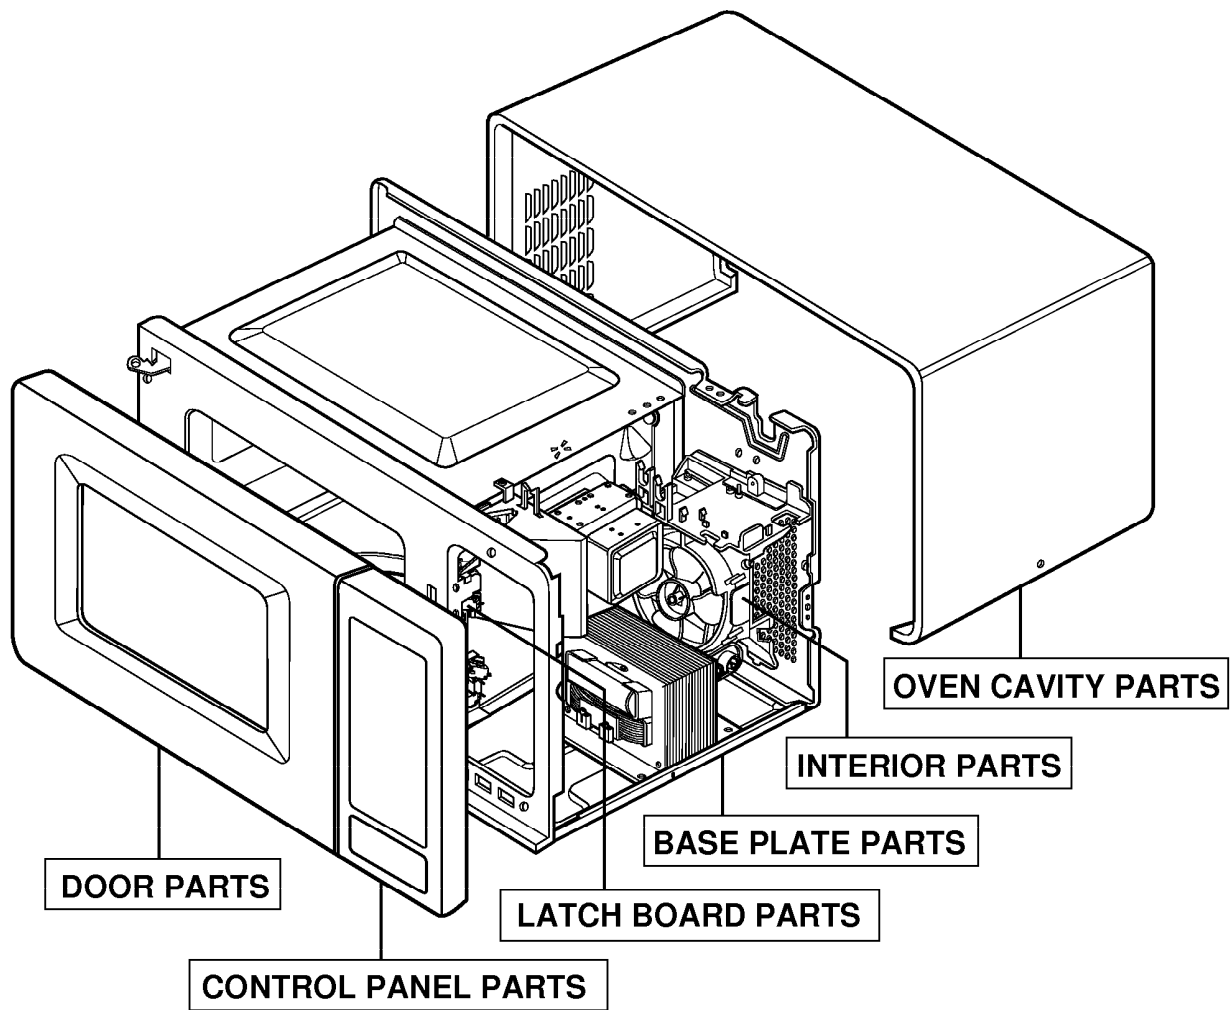

# DOOR PARTS

MODEL: YMT4140SK