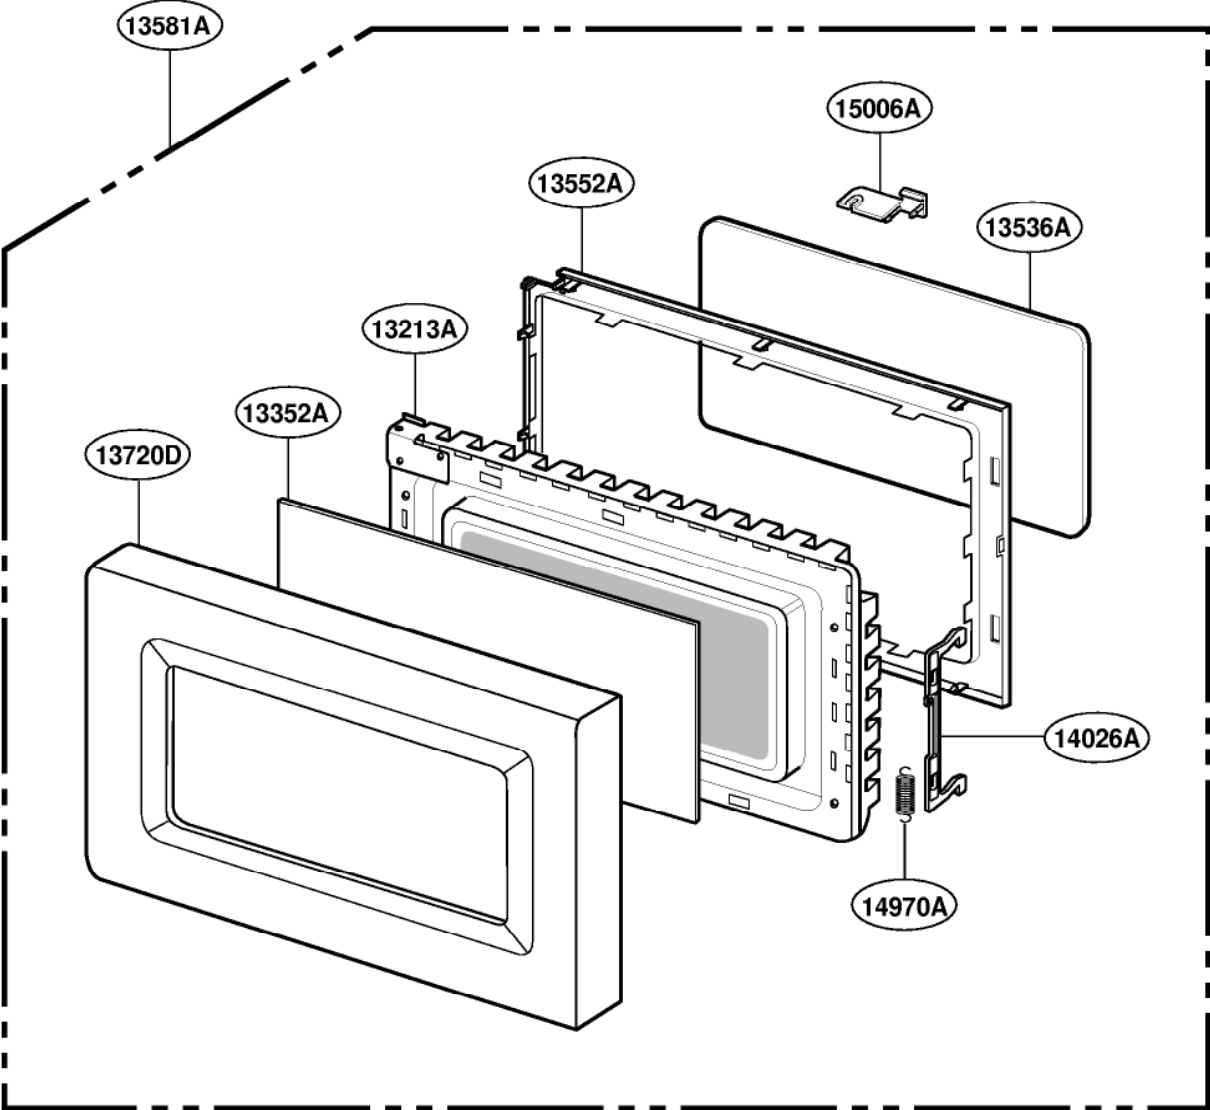

# DOOR PARTS

MODEL: YMT4140SK