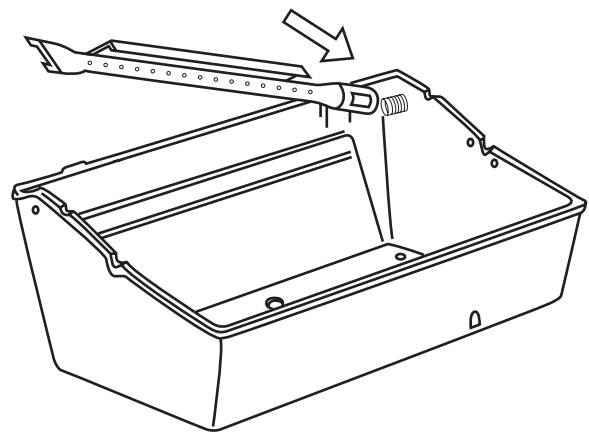

(1)

6

7 (1)  (1)  (1) 

8 (2)  (2) 

PARTS LIST/LISTE DES PIECES

#	#	DESCRIPTION	DESCRIPTION	4454-4	4454-7	4464-4	4464-7	4475-4	4475-7	4485-4	4485-7
79.	Y-11546	BOLT - SHOULDER 1/4 : 20 x 5/8	BOULON 1/4 : 20 x 5/8	4	4	4	4	4	4	4	4
80.	Y-12666	TUBE CAP	BOUCHON FEMELLE DE TUYAU	4	4	4	4	4	4	4	4
81.	S21017	BOLT 1/4 : 20 x 1 3/4	BOULON 1/4 : 20 x 1 3/4	14	14	14	14	14	14	14	14
82.	S21015	BOLT 1/4 : 20 x 1	BOULON 1/4 : 20 x 1	4	4	4	4	4	4	4	4
83.	S21141	CARRIAGE BOLT - 1/4:20 X 5/8	BOULON - 1/4:20 X 5/8	1	•	1	•	1	•	1	•
84.	10240-15	HINGE PIN	ATTACHE DE CHEVILLE	4	4	4	4	4	4	4	4
85.	S21255	WASHER	RONDELLE	1	•	1	•	1	•	1	•
87.	Y-11793	NUT - 1/4	ECROU - 1/4	24	24	24	24	24	24	24	24
88.	Y-11598	NUT WING - 1/4	ECROU PAPILLON - 1/4	3	2	3	2	3	2	3	2
89.	Y-11212	TINNERMAN NUT	ECROU TINNERMAN	4	4	4	4	4	4	4	4
90.	S21018	BOLT - 1/4:20 x 1-1/2	BOULON - 1/4:20 x 1-1/2	2	2	2	2	2	2	2	2
91.	Y-11967	HEX HEAD BOLT 3/8 : 16 x 1 3/4	BOULON	4	4	4	4	4	4	4	4
94.	Y-12285	NUT - 3/8	ECROU - 3/8	4	4	4	4	4	4	4	4
96.	Y-29305	BOLT - 10:24 X 3/8	BOULON - 10:24 X 3/8	2	2	8	8	4	4	8	8
97.	10240-13	WHEEL BOLT	ROUE BOULON	2	2	2	2	2	2	2	2
98.	S21124	SCREW - 8 X 1/2	VIS - 8 X 1/2	14	14	14	14	18	18	18	18
99.	Y12646	SCREW SHOULDER - 8 x 1/2	Vis - 8 x 1/2	•	•	2	2	•	•	2	2
105.	Y-29307	NUT - 10:24	ECROU - 10:24	•	•	4	4	•	•	4	4
107.	S21136	SCREW - 8-32 x 3/8	VIS - 8-32 x 3/8	•	•	4	4	•	•	4	4
108.	PB20-60	LID HANDLE	POIGNEE	•	•	1	1	•	•	1	1
109.	S21562	PUSHMOUNT CABLE	RUBAN D'ACIER	•	•	1	1	•	•	1	1
110.	10225-T09	GRID	GRILLE	•	•	1	1	•	•	1	1
111.	10390-E10	SIDE BURNER	BRULEUR DE COTE	•	•	1	1	•	•	1	1
113	10342-T14	ELECTRODE - SIDE BURNER	ELECTRODE - BRULEUR DE COTE	•	•	1	1	•	•	1	1
114.	10393-E401	COVER - SIDE BURNER	COUVERCLE LATÉRAL	•	•	1	1	•	•	1	1
117.	10393-E60	SHELF-SIDE BURNER	SUPPORT DE BRULEUR DE COTE	•	•	1	1	•	•	1	1