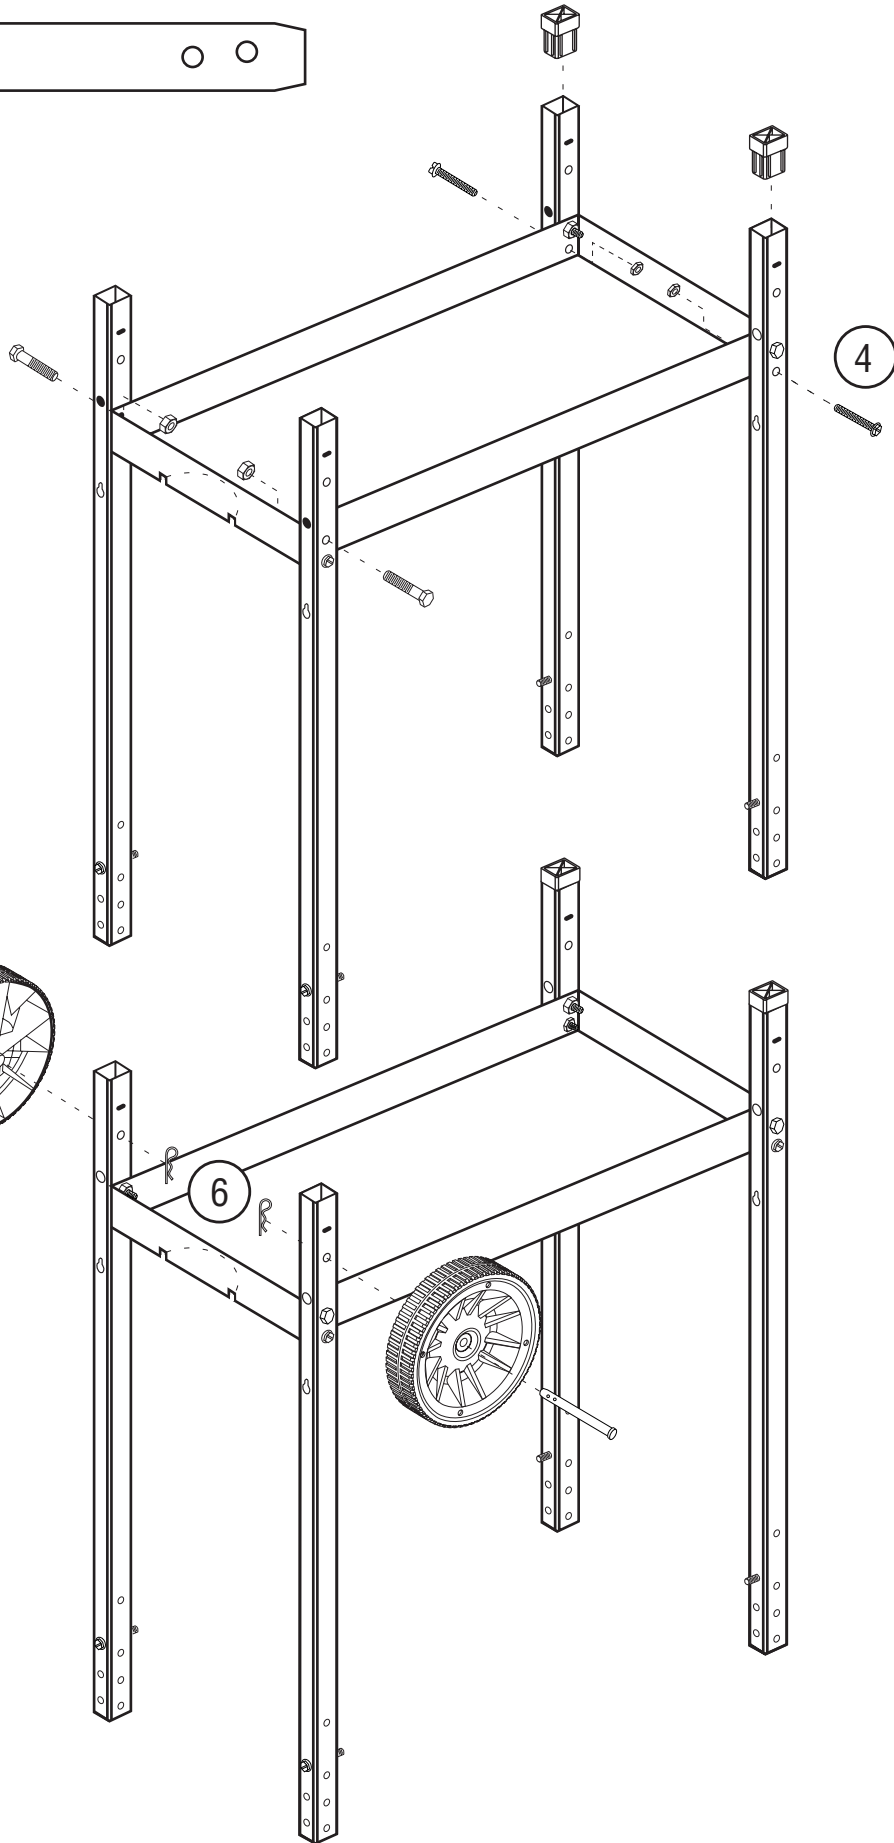

1

2

3	(2)  (2)	
----------	---	--

4	(1) 	(1) 
----------	---	---

5

(2)

(2)

(1)

(1)

6

7 (1)  (1)  (1) 

8 (2)  (2) 

PARTS LIST/LISTE DES PIECES

#	#	DESCRIPTION	DESCRIPTION	4454-4	4454-7	4464-4	4464-7	4475-4	4475-7	4485-4	4485-7
79.	Y-11546	BOLT - SHOULDER 1/4 : 20 x 5/8	BOULON 1/4 : 20 x 5/8	4	4	4	4	4	4	4	4
80.	Y-12666	TUBE CAP	BOUCHON FEMELLE DE TUYAU	4	4	4	4	4	4	4	4
81.	S21017	BOLT 1/4 : 20 x 1 3/4	BOULON 1/4 : 20 x 1 3/4	14	14	14	14	14	14	14	14
82.	S21015	BOLT 1/4 : 20 x 1	BOULON 1/4 : 20 x 1	4	4	4	4	4	4	4	4
83.	S21141	CARRIAGE BOLT - 1/4:20 X 5/8	BOULON - 1/4:20 X 5/8	1	•	1	•	1	•	1	•
84.	10240-15	HINGE PIN	ATTACHE DE CHEVILLE	4	4	4	4	4	4	4	4
85.	S21255	WASHER	RONDELLE	1	•	1	•	1	•	1	•
87.	Y-11793	NUT - 1/4	ECROU - 1/4	24	24	24	24	24	24	24	24
88.	Y-11598	NUT WING - 1/4	ECROU PAPILLON - 1/4	3	2	3	2	3	2	3	2
89.	Y-11212	TINNERMAN NUT	ECROU TINNERMAN	4	4	4	4	4	4	4	4
90.	S21018	BOLT - 1/4:20 x 1-1/2	BOULON - 1/4:20 x 1-1/2	2	2	2	2	2	2	2	2
91.	Y-11967	HEX HEAD BOLT 3/8 : 16 x 1 3/4	BOULON	4	4	4	4	4	4	4	4
94.	Y-12285	NUT - 3/8	ECROU - 3/8	4	4	4	4	4	4	4	4
96.	Y-29305	BOLT - 10:24 X 3/8	BOULON - 10:24 X 3/8	2	2	8	8	4	4	8	8
97.	10240-13	WHEEL BOLT	ROUE BOULON	2	2	2	2	2	2	2	2
98.	S21124	SCREW - 8 X 1/2	VIS - 8 X 1/2	14	14	14	14	18	18	18	18
99.	Y12646	SCREW SHOULDER - 8 x 1/2	Vis - 8 x 1/2	•	•	2	2	•	•	2	2
105.	Y-29307	NUT - 10:24	ECROU - 10:24	•	•	4	4	•	•	4	4
107.	S21136	SCREW - 8-32 x 3/8	VIS - 8-32 x 3/8	•	•	4	4	•	•	4	4
108.	PB20-60	LID HANDLE	POIGNEE	•	•	1	1	•	•	1	1
109.	S21562	PUSHMOUNT CABLE	RUBAN D'ACIER	•	•	1	1	•	•	1	1
110.	10225-T09	GRID	GRILLE	•	•	1	1	•	•	1	1
111.	10390-E10	SIDE BURNER	BRULEUR DE COTE	•	•	1	1	•	•	1	1
113	10342-T14	ELECTRODE - SIDE BURNER	ELECTRODE - BRULEUR DE COTE	•	•	1	1	•	•	1	1
114.	10393-E401	COVER - SIDE BURNER	COUVERCLE LATÉRAL	•	•	1	1	•	•	1	1
117.	10393-E60	SHELF-SIDE BURNER	SUPPORT DE BRULEUR DE COTE	•	•	1	1	•	•	1	1