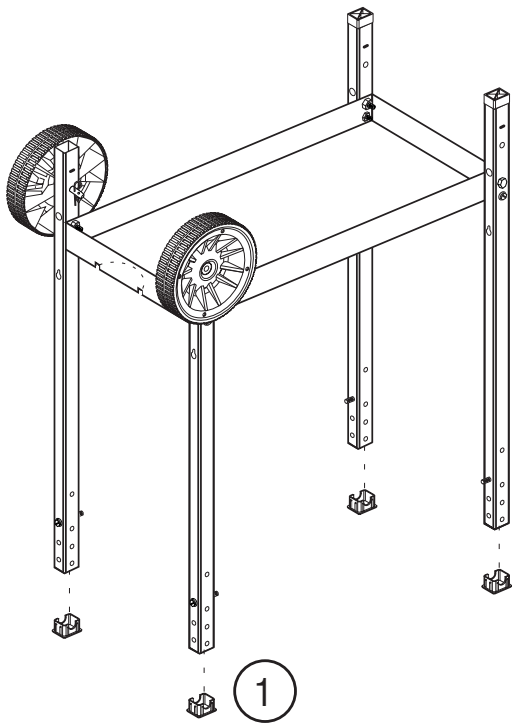

1

2

3	(2)  (2)	
----------	---	--

4	(1) 	(1) 
----------	---	---

5

(2)

(2)

(1)

(1)

6

7 (1)  (1)  (1) 

8 (2)  (2) 

PARTS LIST/LISTE DES PIECES

#	#	DESCRIPTION	DESCRIPTION	4454-4	4454-7	4464-4	4464-7	4475-4	4475-7	4485-4	4485-7
79.	Y-11546	BOLT - SHOULDER 1/4 : 20 x 5/8	BOULON 1/4 : 20 x 5/8	4	4	4	4	4	4	4	4
80.	Y-12666	TUBE CAP	BOUCHON FEMELLE DE TUYAU	4	4	4	4	4	4	4	4
81.	S21017	BOLT 1/4 : 20 x 1 3/4	BOULON 1/4 : 20 x 1 3/4	14	14	14	14	14	14	14	14
82.	S21015	BOLT 1/4 : 20 x 1	BOULON 1/4 : 20 x 1	4	4	4	4	4	4	4	4
83.	S21141	CARRIAGE BOLT - 1/4:20 X 5/8	BOULON - 1/4:20 X 5/8	1	•	1	•	1	•	1	•
84.	10240-15	HINGE PIN	ATTACHE DE CHEVILLE	4	4	4	4	4	4	4	4
85.	S21255	WASHER	RONDELLE	1	•	1	•	1	•	1	•
87.	Y-11793	NUT - 1/4	ECROU - 1/4	24	24	24	24	24	24	24	24
88.	Y-11598	NUT WING - 1/4	ECROU PAPILLON - 1/4	3	2	3	2	3	2	3	2
89.	Y-11212	TINNERMAN NUT	ECROU TINNERMAN	4	4	4	4	4	4	4	4
90.	S21018	BOLT - 1/4:20 x 1-1/2	BOULON - 1/4:20 x 1-1/2	2	2	2	2	2	2	2	2
91.	Y-11967	HEX HEAD BOLT 3/8 : 16 x 1 3/4	BOULON	4	4	4	4	4	4	4	4
94.	Y-12285	NUT - 3/8	ECROU - 3/8	4	4	4	4	4	4	4	4
96.	Y-29305	BOLT - 10:24 X 3/8	BOULON - 10:24 X 3/8	2	2	8	8	4	4	8	8
97.	10240-13	WHEEL BOLT	ROUE BOULON	2	2	2	2	2	2	2	2
98.	S21124	SCREW - 8 X 1/2	VIS - 8 X 1/2	14	14	14	14	18	18	18	18
99.	Y12646	SCREW SHOULDER - 8 x 1/2	Vis - 8 x 1/2	•	•	2	2	•	•	2	2
105.	Y-29307	NUT - 10:24	ECROU - 10:24	•	•	4	4	•	•	4	4
107.	S21136	SCREW - 8-32 x 3/8	VIS - 8-32 x 3/8	•	•	4	4	•	•	4	4
108.	PB20-60	LID HANDLE	POIGNEE	•	•	1	1	•	•	1	1
109.	S21562	PUSHMOUNT CABLE	RUBAN D'ACIER	•	•	1	1	•	•	1	1
110.	10225-T09	GRID	GRILLE	•	•	1	1	•	•	1	1
111.	10390-E10	SIDE BURNER	BRULEUR DE COTE	•	•	1	1	•	•	1	1
113	10342-T14	ELECTRODE - SIDE BURNER	ELECTRODE - BRULEUR DE COTE	•	•	1	1	•	•	1	1
114.	10393-E401	COVER - SIDE BURNER	COUVERCLE LATÉRAL	•	•	1	1	•	•	1	1
117.	10393-E60	SHELF-SIDE BURNER	SUPPORT DE BRULEUR DE COTE	•	•	1	1	•	•	1	1