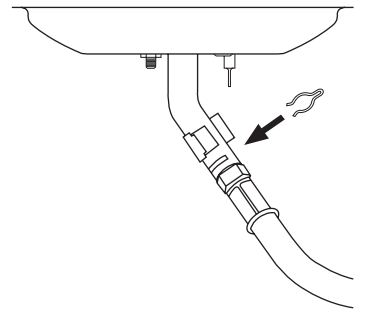

1

2

3	(2)  (2)	
----------	---	--

4	(1) 	(1) 
----------	---	---

5

(2)

(2)

(1)

(1)

6

7 (1)  (1)  (1) 

8 (2)  (2) 

PARTS LIST/LISTE DES PIECES

#	#	DESCRIPTION	DESCRIPTION	4454-4	4454-7	4464-4	4464-7	4475-4	4475-7	4485-4	4485-7
79.	Y-11546	BOLT - SHOULDER 1/4 : 20 x 5/8	BOULON 1/4 : 20 x 5/8	4	4	4	4	4	4	4	4
80.	Y-12666	TUBE CAP	BOUCHON FEMELLE DE TUYAU	4	4	4	4	4	4	4	4
81.	S21017	BOLT 1/4 : 20 x 1 3/4	BOULON 1/4 : 20 x 1 3/4	14	14	14	14	14	14	14	14
82.	S21015	BOLT 1/4 : 20 x 1	BOULON 1/4 : 20 x 1	4	4	4	4	4	4	4	4
83.	S21141	CARRIAGE BOLT - 1/4:20 X 5/8	BOULON - 1/4:20 X 5/8	1	•	1	•	1	•	1	•
84.	10240-15	HINGE PIN	ATTACHE DE CHEVILLE	4	4	4	4	4	4	4	4
85.	S21255	WASHER	RONDELLE	1	•	1	•	1	•	1	•
87.	Y-11793	NUT - 1/4	ECROU - 1/4	24	24	24	24	24	24	24	24
88.	Y-11598	NUT WING - 1/4	ECROU PAPILLON - 1/4	3	2	3	2	3	2	3	2
89.	Y-11212	TINNERMAN NUT	ECROU TINNERMAN	4	4	4	4	4	4	4	4
90.	S21018	BOLT - 1/4:20 x 1-1/2	BOULON - 1/4:20 x 1-1/2	2	2	2	2	2	2	2	2
91.	Y-11967	HEX HEAD BOLT 3/8 : 16 x 1 3/4	BOULON	4	4	4	4	4	4	4	4
94.	Y-12285	NUT - 3/8	ECROU - 3/8	4	4	4	4	4	4	4	4
96.	Y-29305	BOLT - 10:24 X 3/8	BOULON - 10:24 X 3/8	2	2	8	8	4	4	8	8
97.	10240-13	WHEEL BOLT	ROUE BOULON	2	2	2	2	2	2	2	2
98.	S21124	SCREW - 8 X 1/2	VIS - 8 X 1/2	14	14	14	14	18	18	18	18
99.	Y12646	SCREW SHOULDER - 8 x 1/2	Vis - 8 x 1/2	•	•	2	2	•	•	2	2
105.	Y-29307	NUT - 10:24	ECROU - 10:24	•	•	4	4	•	•	4	4
107.	S21136	SCREW - 8-32 x 3/8	VIS - 8-32 x 3/8	•	•	4	4	•	•	4	4
108.	PB20-60	LID HANDLE	POIGNEE	•	•	1	1	•	•	1	1
109.	S21562	PUSHMOUNT CABLE	RUBAN D'ACIER	•	•	1	1	•	•	1	1
110.	10225-T09	GRID	GRILLE	•	•	1	1	•	•	1	1
111.	10390-E10	SIDE BURNER	BRULEUR DE COTE	•	•	1	1	•	•	1	1
113	10342-T14	ELECTRODE - SIDE BURNER	ELECTRODE - BRULEUR DE COTE	•	•	1	1	•	•	1	1
114.	10393-E401	COVER - SIDE BURNER	COUVERCLE LATÉRAL	•	•	1	1	•	•	1	1
117.	10393-E60	SHELF-SIDE BURNER	SUPPORT DE BRULEUR DE COTE	•	•	1	1	•	•	1	1