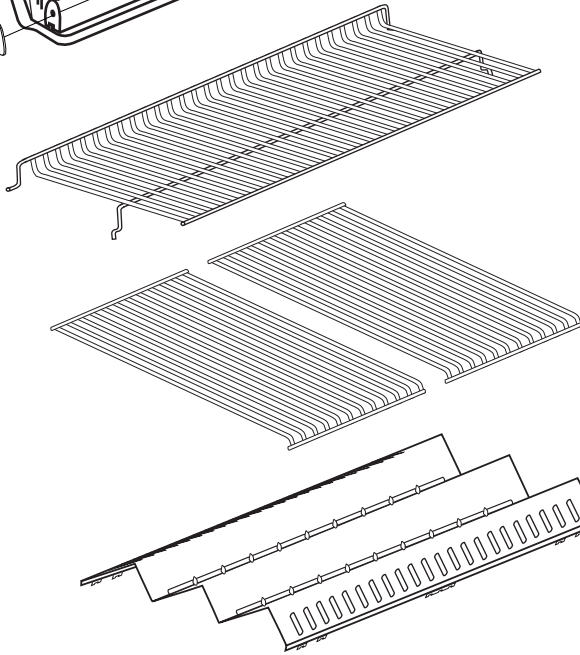

1

2

3	(2)  (2)	
----------	---	--

4	(1) 	(1) 
----------	---	---

5

(2)

(2)

(1)

(1)

6

7 (1)  (1)  (1) 

8 (2)  (2) 

PARTS LIST/LISTE DES PIECES

#	#	DESCRIPTION	DESCRIPTION	4454-4	4454-7	4464-4	4464-7	4475-4	4475-7	4485-4	4485-7
79.	Y-11546	BOLT - SHOULDER 1/4 : 20 x 5/8	BOULON 1/4 : 20 x 5/8	4	4	4	4	4	4	4	4
80.	Y-12666	TUBE CAP	BOUCHON FEMELLE DE TUYAU	4	4	4	4	4	4	4	4
81.	S21017	BOLT 1/4 : 20 x 1 3/4	BOULON 1/4 : 20 x 1 3/4	14	14	14	14	14	14	14	14
82.	S21015	BOLT 1/4 : 20 x 1	BOULON 1/4 : 20 x 1	4	4	4	4	4	4	4	4
83.	S21141	CARRIAGE BOLT - 1/4:20 X 5/8	BOULON - 1/4:20 X 5/8	1	•	1	•	1	•	1	•
84.	10240-15	HINGE PIN	ATTACHE DE CHEVILLE	4	4	4	4	4	4	4	4
85.	S21255	WASHER	RONDELLE	1	•	1	•	1	•	1	•
87.	Y-11793	NUT - 1/4	ECROU - 1/4	24	24	24	24	24	24	24	24
88.	Y-11598	NUT WING - 1/4	ECROU PAPILLON - 1/4	3	2	3	2	3	2	3	2
89.	Y-11212	TINNERMAN NUT	ECROU TINNERMAN	4	4	4	4	4	4	4	4
90.	S21018	BOLT - 1/4:20 x 1-1/2	BOULON - 1/4:20 x 1-1/2	2	2	2	2	2	2	2	2
91.	Y-11967	HEX HEAD BOLT 3/8 : 16 x 1 3/4	BOULON	4	4	4	4	4	4	4	4
94.	Y-12285	NUT - 3/8	ECROU - 3/8	4	4	4	4	4	4	4	4
96.	Y-29305	BOLT - 10:24 X 3/8	BOULON - 10:24 X 3/8	2	2	8	8	4	4	8	8
97.	10240-13	WHEEL BOLT	ROUE BOULON	2	2	2	2	2	2	2	2
98.	S21124	SCREW - 8 X 1/2	VIS - 8 X 1/2	14	14	14	14	18	18	18	18
99.	Y12646	SCREW SHOULDER - 8 x 1/2	Vis - 8 x 1/2	•	•	2	2	•	•	2	2
105.	Y-29307	NUT - 10:24	ECROU - 10:24	•	•	4	4	•	•	4	4
107.	S21136	SCREW - 8-32 x 3/8	VIS - 8-32 x 3/8	•	•	4	4	•	•	4	4
108.	PB20-60	LID HANDLE	POIGNEE	•	•	1	1	•	•	1	1
109.	S21562	PUSHMOUNT CABLE	RUBAN D'ACIER	•	•	1	1	•	•	1	1
110.	10225-T09	GRID	GRILLE	•	•	1	1	•	•	1	1
111.	10390-E10	SIDE BURNER	BRULEUR DE COTE	•	•	1	1	•	•	1	1
113	10342-T14	ELECTRODE - SIDE BURNER	ELECTRODE - BRULEUR DE COTE	•	•	1	1	•	•	1	1
114.	10393-E401	COVER - SIDE BURNER	COUVERCLE LATÉRAL	•	•	1	1	•	•	1	1
117.	10393-E60	SHELF-SIDE BURNER	SUPPORT DE BRULEUR DE COTE	•	•	1	1	•	•	1	1