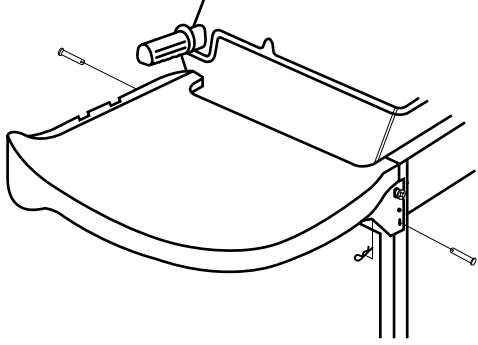

1

2

3	(2)  (2)	
----------	---	--

4	(1) 	(1) 
----------	---	---

5

(2)

(2)

(1)

(1)

6

7 (1)  (1)  (1) 

8 (2)  (2) 

PARTS LIST/LISTE DES PIECES

#	#	DESCRIPTION	DESCRIPTION	4454-4	4454-7	4464-4	4464-7	4475-4	4475-7	4485-4	4485-7
79.	Y-11546	BOLT - SHOULDER 1/4 : 20 x 5/8	BOULON 1/4 : 20 x 5/8	4	4	4	4	4	4	4	4
80.	Y-12666	TUBE CAP	BOUCHON FEMELLE DE TUYAU	4	4	4	4	4	4	4	4
81.	S21017	BOLT 1/4 : 20 x 1 3/4	BOULON 1/4 : 20 x 1 3/4	14	14	14	14	14	14	14	14
82.	S21015	BOLT 1/4 : 20 x 1	BOULON 1/4 : 20 x 1	4	4	4	4	4	4	4	4
83.	S21141	CARRIAGE BOLT - 1/4:20 X 5/8	BOULON - 1/4:20 X 5/8	1	•	1	•	1	•	1	•
84.	10240-15	HINGE PIN	ATTACHE DE CHEVILLE	4	4	4	4	4	4	4	4
85.	S21255	WASHER	RONDELLE	1	•	1	•	1	•	1	•
87.	Y-11793	NUT - 1/4	ECROU - 1/4	24	24	24	24	24	24	24	24
88.	Y-11598	NUT WING - 1/4	ECROU PAPILLON - 1/4	3	2	3	2	3	2	3	2
89.	Y-11212	TINNERMAN NUT	ECROU TINNERMAN	4	4	4	4	4	4	4	4
90.	S21018	BOLT - 1/4:20 x 1-1/2	BOULON - 1/4:20 x 1-1/2	2	2	2	2	2	2	2	2
91.	Y-11967	HEX HEAD BOLT 3/8 : 16 x 1 3/4	BOULON	4	4	4	4	4	4	4	4
94.	Y-12285	NUT - 3/8	ECROU - 3/8	4	4	4	4	4	4	4	4
96.	Y-29305	BOLT - 10:24 X 3/8	BOULON - 10:24 X 3/8	2	2	8	8	4	4	8	8
97.	10240-13	WHEEL BOLT	ROUE BOULON	2	2	2	2	2	2	2	2
98.	S21124	SCREW - 8 X 1/2	VIS - 8 X 1/2	14	14	14	14	18	18	18	18
99.	Y12646	SCREW SHOULDER - 8 x 1/2	Vis - 8 x 1/2	•	•	2	2	•	•	2	2
105.	Y-29307	NUT - 10:24	ECROU - 10:24	•	•	4	4	•	•	4	4
107.	S21136	SCREW - 8-32 x 3/8	VIS - 8-32 x 3/8	•	•	4	4	•	•	4	4
108.	PB20-60	LID HANDLE	POIGNEE	•	•	1	1	•	•	1	1
109.	S21562	PUSHMOUNT CABLE	RUBAN D'ACIER	•	•	1	1	•	•	1	1
110.	10225-T09	GRID	GRILLE	•	•	1	1	•	•	1	1
111.	10390-E10	SIDE BURNER	BRULEUR DE COTE	•	•	1	1	•	•	1	1
113	10342-T14	ELECTRODE - SIDE BURNER	ELECTRODE - BRULEUR DE COTE	•	•	1	1	•	•	1	1
114.	10393-E401	COVER - SIDE BURNER	COUVERCLE LATÉRAL	•	•	1	1	•	•	1	1
117.	10393-E60	SHELF-SIDE BURNER	SUPPORT DE BRULEUR DE COTE	•	•	1	1	•	•	1	1