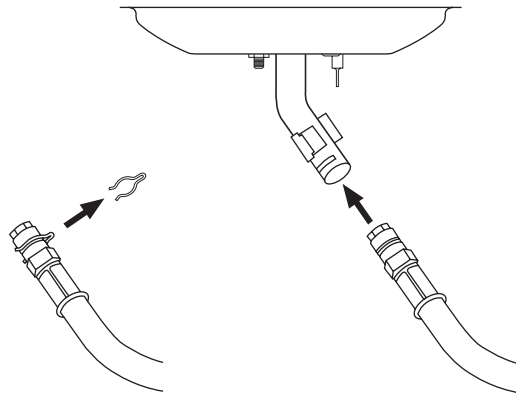

1

2

3	(2)  (2)	
----------	---	--

4	(1) 	(1) 
----------	---	---

5

(2)

(2)

(1)

(1)

6

7 (1)  (1)  (1) 

8 (2)  (2) 

PARTS LIST/LISTE DES PIECES

#	#	DESCRIPTION	DESCRIPTION	4454-4	4454-7	4464-4	4464-7	4475-4	4475-7	4485-4	4485-7
79.	Y-11546	BOLT - SHOULDER 1/4 : 20 x 5/8	BOULON 1/4 : 20 x 5/8	4	4	4	4	4	4	4	4
80.	Y-12666	TUBE CAP	BOUCHON FEMELLE DE TUYAU	4	4	4	4	4	4	4	4
81.	S21017	BOLT 1/4 : 20 x 1 3/4	BOULON 1/4 : 20 x 1 3/4	14	14	14	14	14	14	14	14
82.	S21015	BOLT 1/4 : 20 x 1	BOULON 1/4 : 20 x 1	4	4	4	4	4	4	4	4
83.	S21141	CARRIAGE BOLT - 1/4:20 X 5/8	BOULON - 1/4:20 X 5/8	1	•	1	•	1	•	1	•
84.	10240-15	HINGE PIN	ATTACHE DE CHEVILLE	4	4	4	4	4	4	4	4
85.	S21255	WASHER	RONDELLE	1	•	1	•	1	•	1	•
87.	Y-11793	NUT - 1/4	ECROU - 1/4	24	24	24	24	24	24	24	24
88.	Y-11598	NUT WING - 1/4	ECROU PAPILLON - 1/4	3	2	3	2	3	2	3	2
89.	Y-11212	TINNERMAN NUT	ECROU TINNERMAN	4	4	4	4	4	4	4	4
90.	S21018	BOLT - 1/4:20 x 1-1/2	BOULON - 1/4:20 x 1-1/2	2	2	2	2	2	2	2	2
91.	Y-11967	HEX HEAD BOLT 3/8 : 16 x 1 3/4	BOULON	4	4	4	4	4	4	4	4
94.	Y-12285	NUT - 3/8	ECROU - 3/8	4	4	4	4	4	4	4	4
96.	Y-29305	BOLT - 10:24 X 3/8	BOULON - 10:24 X 3/8	2	2	8	8	4	4	8	8
97.	10240-13	WHEEL BOLT	ROUE BOULON	2	2	2	2	2	2	2	2
98.	S21124	SCREW - 8 X 1/2	VIS - 8 X 1/2	14	14	14	14	18	18	18	18
99.	Y12646	SCREW SHOULDER - 8 x 1/2	Vis - 8 x 1/2	•	•	2	2	•	•	2	2
105.	Y-29307	NUT - 10:24	ECROU - 10:24	•	•	4	4	•	•	4	4
107.	S21136	SCREW - 8-32 x 3/8	VIS - 8-32 x 3/8	•	•	4	4	•	•	4	4
108.	PB20-60	LID HANDLE	POIGNEE	•	•	1	1	•	•	1	1
109.	S21562	PUSHMOUNT CABLE	RUBAN D'ACIER	•	•	1	1	•	•	1	1
110.	10225-T09	GRID	GRILLE	•	•	1	1	•	•	1	1
111.	10390-E10	SIDE BURNER	BRULEUR DE COTE	•	•	1	1	•	•	1	1
113	10342-T14	ELECTRODE - SIDE BURNER	ELECTRODE - BRULEUR DE COTE	•	•	1	1	•	•	1	1
114.	10393-E401	COVER - SIDE BURNER	COUVERCLE LATÉRAL	•	•	1	1	•	•	1	1
117.	10393-E60	SHELF-SIDE BURNER	SUPPORT DE BRULEUR DE COTE	•	•	1	1	•	•	1	1