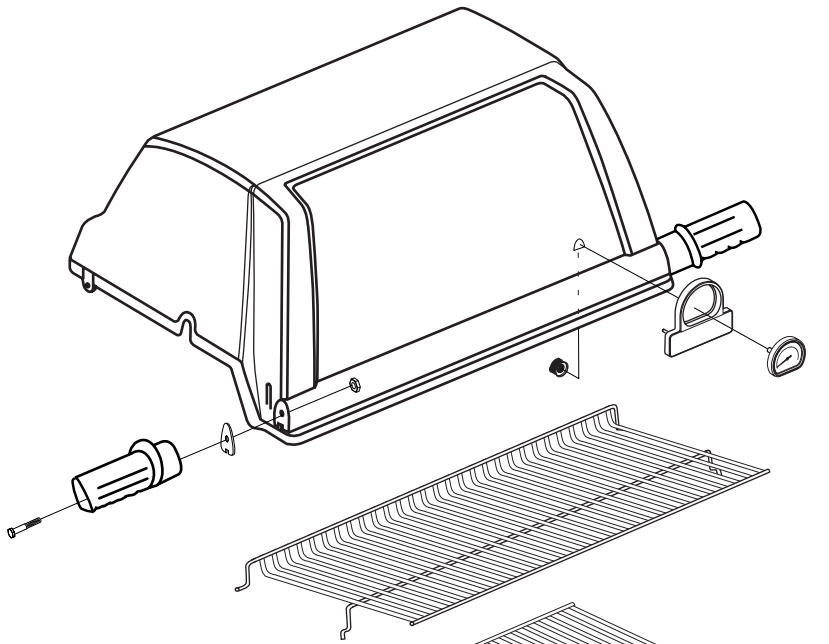

1

2

3	(2)  (2)	
----------	---	--

4	(1) 	(1) 
----------	---	---

5

(2)

(2)

(1)

(1)

6

7 (1)  (1)  (1) 

8 (2)  (2) 

PARTS LIST/LISTE DES PIECES

#	#	DESCRIPTION	DESCRIPTION	4454-4	4454-7	4464-4	4464-7	4475-4	4475-7	4485-4	4485-7
79.	Y-11546	BOLT - SHOULDER 1/4 : 20 x 5/8	BOULON 1/4 : 20 x 5/8	4	4	4	4	4	4	4	4
80.	Y-12666	TUBE CAP	BOUCHON FEMELLE DE TUYAU	4	4	4	4	4	4	4	4
81.	S21017	BOLT 1/4 : 20 x 1 3/4	BOULON 1/4 : 20 x 1 3/4	14	14	14	14	14	14	14	14
82.	S21015	BOLT 1/4 : 20 x 1	BOULON 1/4 : 20 x 1	4	4	4	4	4	4	4	4
83.	S21141	CARRIAGE BOLT - 1/4:20 X 5/8	BOULON - 1/4:20 X 5/8	1	•	1	•	1	•	1	•
84.	10240-15	HINGE PIN	ATTACHE DE CHEVILLE	4	4	4	4	4	4	4	4
85.	S21255	WASHER	RONDELLE	1	•	1	•	1	•	1	•
87.	Y-11793	NUT - 1/4	ECROU - 1/4	24	24	24	24	24	24	24	24
88.	Y-11598	NUT WING - 1/4	ECROU PAPILLON - 1/4	3	2	3	2	3	2	3	2
89.	Y-11212	TINNERMAN NUT	ECROU TINNERMAN	4	4	4	4	4	4	4	4
90.	S21018	BOLT - 1/4:20 x 1-1/2	BOULON - 1/4:20 x 1-1/2	2	2	2	2	2	2	2	2
91.	Y-11967	HEX HEAD BOLT 3/8 : 16 x 1 3/4	BOULON	4	4	4	4	4	4	4	4
94.	Y-12285	NUT - 3/8	ECROU - 3/8	4	4	4	4	4	4	4	4
96.	Y-29305	BOLT - 10:24 X 3/8	BOULON - 10:24 X 3/8	2	2	8	8	4	4	8	8
97.	10240-13	WHEEL BOLT	ROUE BOULON	2	2	2	2	2	2	2	2
98.	S21124	SCREW - 8 X 1/2	VIS - 8 X 1/2	14	14	14	14	18	18	18	18
99.	Y12646	SCREW SHOULDER - 8 x 1/2	Vis - 8 x 1/2	•	•	2	2	•	•	2	2
105.	Y-29307	NUT - 10:24	ECROU - 10:24	•	•	4	4	•	•	4	4
107.	S21136	SCREW - 8-32 x 3/8	VIS - 8-32 x 3/8	•	•	4	4	•	•	4	4
108.	PB20-60	LID HANDLE	POIGNEE	•	•	1	1	•	•	1	1
109.	S21562	PUSHMOUNT CABLE	RUBAN D'ACIER	•	•	1	1	•	•	1	1
110.	10225-T09	GRID	GRILLE	•	•	1	1	•	•	1	1
111.	10390-E10	SIDE BURNER	BRULEUR DE COTE	•	•	1	1	•	•	1	1
113	10342-T14	ELECTRODE - SIDE BURNER	ELECTRODE - BRULEUR DE COTE	•	•	1	1	•	•	1	1
114.	10393-E401	COVER - SIDE BURNER	COUVERCLE LATÉRAL	•	•	1	1	•	•	1	1
117.	10393-E60	SHELF-SIDE BURNER	SUPPORT DE BRULEUR DE COTE	•	•	1	1	•	•	1	1