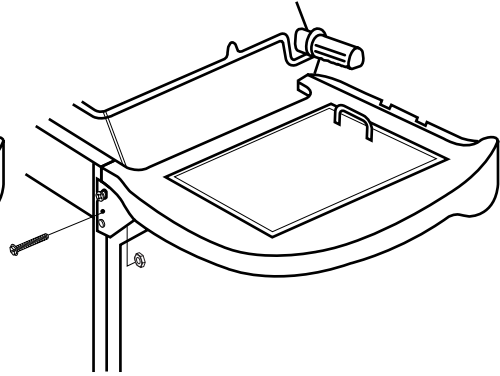

1

2

3	(2)  (2)	
----------	---	--

4	(1) 	(1) 
----------	---	---

5

(2)

(2)

(1)

(1)

6

7 (1)  (1)  (1) 

8 (2)  (2) 

PARTS LIST/LISTE DES PIECES

#	#	DESCRIPTION	DESCRIPTION	4454-4	4454-7	4464-4	4464-7	4475-4	4475-7	4485-4	4485-7
79.	Y-11546	BOLT - SHOULDER 1/4 : 20 x 5/8	BOULON 1/4 : 20 x 5/8	4	4	4	4	4	4	4	4
80.	Y-12666	TUBE CAP	BOUCHON FEMELLE DE TUYAU	4	4	4	4	4	4	4	4
81.	S21017	BOLT 1/4 : 20 x 1 3/4	BOULON 1/4 : 20 x 1 3/4	14	14	14	14	14	14	14	14
82.	S21015	BOLT 1/4 : 20 x 1	BOULON 1/4 : 20 x 1	4	4	4	4	4	4	4	4
83.	S21141	CARRIAGE BOLT - 1/4:20 X 5/8	BOULON - 1/4:20 X 5/8	1	•	1	•	1	•	1	•
84.	10240-15	HINGE PIN	ATTACHE DE CHEVILLE	4	4	4	4	4	4	4	4
85.	S21255	WASHER	RONDELLE	1	•	1	•	1	•	1	•
87.	Y-11793	NUT - 1/4	ECROU - 1/4	24	24	24	24	24	24	24	24
88.	Y-11598	NUT WING - 1/4	ECROU PAPILLON - 1/4	3	2	3	2	3	2	3	2
89.	Y-11212	TINNERMAN NUT	ECROU TINNERMAN	4	4	4	4	4	4	4	4
90.	S21018	BOLT - 1/4:20 x 1-1/2	BOULON - 1/4:20 x 1-1/2	2	2	2	2	2	2	2	2
91.	Y-11967	HEX HEAD BOLT 3/8 : 16 x 1 3/4	BOULON	4	4	4	4	4	4	4	4
94.	Y-12285	NUT - 3/8	ECROU - 3/8	4	4	4	4	4	4	4	4
96.	Y-29305	BOLT - 10:24 X 3/8	BOULON - 10:24 X 3/8	2	2	8	8	4	4	8	8
97.	10240-13	WHEEL BOLT	ROUE BOULON	2	2	2	2	2	2	2	2
98.	S21124	SCREW - 8 X 1/2	VIS - 8 X 1/2	14	14	14	14	18	18	18	18
99.	Y12646	SCREW SHOULDER - 8 x 1/2	Vis - 8 x 1/2	•	•	2	2	•	•	2	2
105.	Y-29307	NUT - 10:24	ECROU - 10:24	•	•	4	4	•	•	4	4
107.	S21136	SCREW - 8-32 x 3/8	VIS - 8-32 x 3/8	•	•	4	4	•	•	4	4
108.	PB20-60	LID HANDLE	POIGNEE	•	•	1	1	•	•	1	1
109.	S21562	PUSHMOUNT CABLE	RUBAN D'ACIER	•	•	1	1	•	•	1	1
110.	10225-T09	GRID	GRILLE	•	•	1	1	•	•	1	1
111.	10390-E10	SIDE BURNER	BRULEUR DE COTE	•	•	1	1	•	•	1	1
113	10342-T14	ELECTRODE - SIDE BURNER	ELECTRODE - BRULEUR DE COTE	•	•	1	1	•	•	1	1
114.	10393-E401	COVER - SIDE BURNER	COUVERCLE LATÉRAL	•	•	1	1	•	•	1	1
117.	10393-E60	SHELF-SIDE BURNER	SUPPORT DE BRULEUR DE COTE	•	•	1	1	•	•	1	1