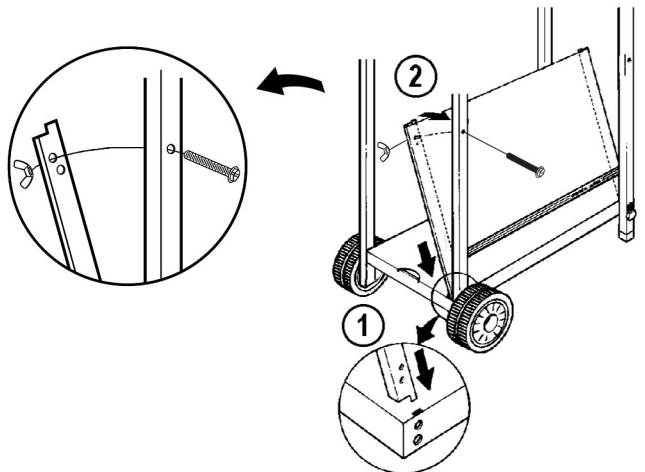

(1)

6

7 (1)  (1)  (1) 

8 (2)  (2) 

PARTS LIST/LISTE DES PIECES

#	#	DESCRIPTION	DESCRIPTION	4454-4	4454-7	4464-4	4464-7	4475-4	4475-7	4485-4	4485-7
79.	Y-11546	BOLT - SHOULDER 1/4 : 20 x 5/8	BOULON 1/4 : 20 x 5/8	4	4	4	4	4	4	4	4
80.	Y-12666	TUBE CAP	BOUCHON FEMELLE DE TUYAU	4	4	4	4	4	4	4	4
81.	S21017	BOLT 1/4 : 20 x 1 3/4	BOULON 1/4 : 20 x 1 3/4	14	14	14	14	14	14	14	14
82.	S21015	BOLT 1/4 : 20 x 1	BOULON 1/4 : 20 x 1	4	4	4	4	4	4	4	4
83.	S21141	CARRIAGE BOLT - 1/4:20 X 5/8	BOULON - 1/4:20 X 5/8	1	•	1	•	1	•	1	•
84.	10240-15	HINGE PIN	ATTACHE DE CHEVILLE	4	4	4	4	4	4	4	4
85.	S21255	WASHER	RONDELLE	1	•	1	•	1	•	1	•
87.	Y-11793	NUT - 1/4	ECROU - 1/4	24	24	24	24	24	24	24	24
88.	Y-11598	NUT WING - 1/4	ECROU PAPILLON - 1/4	3	2	3	2	3	2	3	2
89.	Y-11212	TINNERMAN NUT	ECROU TINNERMAN	4	4	4	4	4	4	4	4
90.	S21018	BOLT - 1/4:20 x 1-1/2	BOULON - 1/4:20 x 1-1/2	2	2	2	2	2	2	2	2
91.	Y-11967	HEX HEAD BOLT 3/8 : 16 x 1 3/4	BOULON	4	4	4	4	4	4	4	4
94.	Y-12285	NUT - 3/8	ECROU - 3/8	4	4	4	4	4	4	4	4
96.	Y-29305	BOLT - 10:24 X 3/8	BOULON - 10:24 X 3/8	2	2	8	8	4	4	8	8
97.	10240-13	WHEEL BOLT	ROUE BOULON	2	2	2	2	2	2	2	2
98.	S21124	SCREW - 8 X 1/2	VIS - 8 X 1/2	14	14	14	14	18	18	18	18
99.	Y12646	SCREW SHOULDER - 8 x 1/2	Vis - 8 x 1/2	•	•	2	2	•	•	2	2
105.	Y-29307	NUT - 10:24	ECROU - 10:24	•	•	4	4	•	•	4	4
107.	S21136	SCREW - 8-32 x 3/8	VIS - 8-32 x 3/8	•	•	4	4	•	•	4	4
108.	PB20-60	LID HANDLE	POIGNEE	•	•	1	1	•	•	1	1
109.	S21562	PUSHMOUNT CABLE	RUBAN D'ACIER	•	•	1	1	•	•	1	1
110.	10225-T09	GRID	GRILLE	•	•	1	1	•	•	1	1
111.	10390-E10	SIDE BURNER	BRULEUR DE COTE	•	•	1	1	•	•	1	1
113	10342-T14	ELECTRODE - SIDE BURNER	ELECTRODE - BRULEUR DE COTE	•	•	1	1	•	•	1	1
114.	10393-E401	COVER - SIDE BURNER	COUVERCLE LATÉRAL	•	•	1	1	•	•	1	1
117.	10393-E60	SHELF-SIDE BURNER	SUPPORT DE BRULEUR DE COTE	•	•	1	1	•	•	1	1