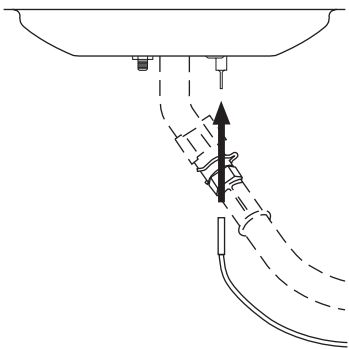

1

2

3	(2)  (2)	
----------	---	--

4	(1) 	(1) 
----------	---	---

5

(2)

(2)

(1)

(1)

6

7 (1)  (1)  (1) 

8 (2)  (2) 

PARTS LIST/LISTE DES PIECES

#	#	DESCRIPTION	DESCRIPTION	4454-4	4454-7	4464-4	4464-7	4475-4	4475-7	4485-4	4485-7
79.	Y-11546	BOLT - SHOULDER 1/4 : 20 x 5/8	BOULON 1/4 : 20 x 5/8	4	4	4	4	4	4	4	4
80.	Y-12666	TUBE CAP	BOUCHON FEMELLE DE TUYAU	4	4	4	4	4	4	4	4
81.	S21017	BOLT 1/4 : 20 x 1 3/4	BOULON 1/4 : 20 x 1 3/4	14	14	14	14	14	14	14	14
82.	S21015	BOLT 1/4 : 20 x 1	BOULON 1/4 : 20 x 1	4	4	4	4	4	4	4	4
83.	S21141	CARRIAGE BOLT - 1/4:20 X 5/8	BOULON - 1/4:20 X 5/8	1	•	1	•	1	•	1	•
84.	10240-15	HINGE PIN	ATTACHE DE CHEVILLE	4	4	4	4	4	4	4	4
85.	S21255	WASHER	RONDELLE	1	•	1	•	1	•	1	•
87.	Y-11793	NUT - 1/4	ECROU - 1/4	24	24	24	24	24	24	24	24
88.	Y-11598	NUT WING - 1/4	ECROU PAPILLON - 1/4	3	2	3	2	3	2	3	2
89.	Y-11212	TINNERMAN NUT	ECROU TINNERMAN	4	4	4	4	4	4	4	4
90.	S21018	BOLT - 1/4:20 x 1-1/2	BOULON - 1/4:20 x 1-1/2	2	2	2	2	2	2	2	2
91.	Y-11967	HEX HEAD BOLT 3/8 : 16 x 1 3/4	BOULON	4	4	4	4	4	4	4	4
94.	Y-12285	NUT - 3/8	ECROU - 3/8	4	4	4	4	4	4	4	4
96.	Y-29305	BOLT - 10:24 X 3/8	BOULON - 10:24 X 3/8	2	2	8	8	4	4	8	8
97.	10240-13	WHEEL BOLT	ROUE BOULON	2	2	2	2	2	2	2	2
98.	S21124	SCREW - 8 X 1/2	VIS - 8 X 1/2	14	14	14	14	18	18	18	18
99.	Y12646	SCREW SHOULDER - 8 x 1/2	Vis - 8 x 1/2	•	•	2	2	•	•	2	2
105.	Y-29307	NUT - 10:24	ECROU - 10:24	•	•	4	4	•	•	4	4
107.	S21136	SCREW - 8-32 x 3/8	VIS - 8-32 x 3/8	•	•	4	4	•	•	4	4
108.	PB20-60	LID HANDLE	POIGNEE	•	•	1	1	•	•	1	1
109.	S21562	PUSHMOUNT CABLE	RUBAN D'ACIER	•	•	1	1	•	•	1	1
110.	10225-T09	GRID	GRILLE	•	•	1	1	•	•	1	1
111.	10390-E10	SIDE BURNER	BRULEUR DE COTE	•	•	1	1	•	•	1	1
113	10342-T14	ELECTRODE - SIDE BURNER	ELECTRODE - BRULEUR DE COTE	•	•	1	1	•	•	1	1
114.	10393-E401	COVER - SIDE BURNER	COUVERCLE LATÉRAL	•	•	1	1	•	•	1	1
117.	10393-E60	SHELF-SIDE BURNER	SUPPORT DE BRULEUR DE COTE	•	•	1	1	•	•	1	1