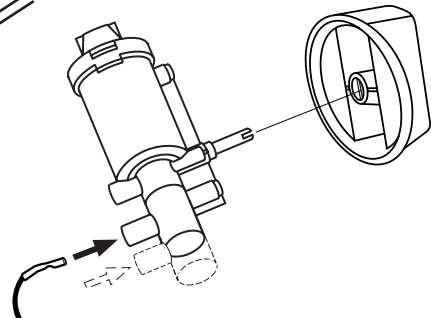

1

2

3	(2)  (2)	
----------	---	--

4	(1) 	(1) 
----------	---	---

5

(2)

(2)

(1)

(1)

6

7 (1)  (1)  (1) 

8 (2)  (2) 

PARTS LIST/LISTE DES PIECES

#	#	DESCRIPTION	DESCRIPTION	4454-4	4454-7	4464-4	4464-7	4475-4	4475-7	4485-4	4485-7
79.	Y-11546	BOLT - SHOULDER 1/4 : 20 x 5/8	BOULON 1/4 : 20 x 5/8	4	4	4	4	4	4	4	4
80.	Y-12666	TUBE CAP	BOUCHON FEMELLE DE TUYAU	4	4	4	4	4	4	4	4
81.	S21017	BOLT 1/4 : 20 x 1 3/4	BOULON 1/4 : 20 x 1 3/4	14	14	14	14	14	14	14	14
82.	S21015	BOLT 1/4 : 20 x 1	BOULON 1/4 : 20 x 1	4	4	4	4	4	4	4	4
83.	S21141	CARRIAGE BOLT - 1/4:20 X 5/8	BOULON - 1/4:20 X 5/8	1	•	1	•	1	•	1	•
84.	10240-15	HINGE PIN	ATTACHE DE CHEVILLE	4	4	4	4	4	4	4	4
85.	S21255	WASHER	RONDELLE	1	•	1	•	1	•	1	•
87.	Y-11793	NUT - 1/4	ECROU - 1/4	24	24	24	24	24	24	24	24
88.	Y-11598	NUT WING - 1/4	ECROU PAPILLON - 1/4	3	2	3	2	3	2	3	2
89.	Y-11212	TINNERMAN NUT	ECROU TINNERMAN	4	4	4	4	4	4	4	4
90.	S21018	BOLT - 1/4:20 x 1-1/2	BOULON - 1/4:20 x 1-1/2	2	2	2	2	2	2	2	2
91.	Y-11967	HEX HEAD BOLT 3/8 : 16 x 1 3/4	BOULON	4	4	4	4	4	4	4	4
94.	Y-12285	NUT - 3/8	ECROU - 3/8	4	4	4	4	4	4	4	4
96.	Y-29305	BOLT - 10:24 X 3/8	BOULON - 10:24 X 3/8	2	2	8	8	4	4	8	8
97.	10240-13	WHEEL BOLT	ROUE BOULON	2	2	2	2	2	2	2	2
98.	S21124	SCREW - 8 X 1/2	VIS - 8 X 1/2	14	14	14	14	18	18	18	18
99.	Y12646	SCREW SHOULDER - 8 x 1/2	Vis - 8 x 1/2	•	•	2	2	•	•	2	2
105.	Y-29307	NUT - 10:24	ECROU - 10:24	•	•	4	4	•	•	4	4
107.	S21136	SCREW - 8-32 x 3/8	VIS - 8-32 x 3/8	•	•	4	4	•	•	4	4
108.	PB20-60	LID HANDLE	POIGNEE	•	•	1	1	•	•	1	1
109.	S21562	PUSHMOUNT CABLE	RUBAN D'ACIER	•	•	1	1	•	•	1	1
110.	10225-T09	GRID	GRILLE	•	•	1	1	•	•	1	1
111.	10390-E10	SIDE BURNER	BRULEUR DE COTE	•	•	1	1	•	•	1	1
113	10342-T14	ELECTRODE - SIDE BURNER	ELECTRODE - BRULEUR DE COTE	•	•	1	1	•	•	1	1
114.	10393-E401	COVER - SIDE BURNER	COUVERCLE LATÉRAL	•	•	1	1	•	•	1	1
117.	10393-E60	SHELF-SIDE BURNER	SUPPORT DE BRULEUR DE COTE	•	•	1	1	•	•	1	1