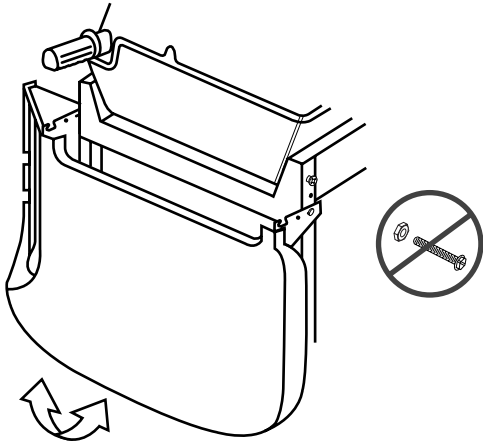

1

2

3	(2)  (2)	
----------	---	--

4	(1) 	(1) 
----------	---	---

5

(2)

(2)

(1)

(1)

6

7 (1)  (1)  (1) 

8 (2)  (2) 

PARTS LIST/LISTE DES PIECES

#	#	DESCRIPTION	DESCRIPTION	4454-4	4454-7	4464-4	4464-7	4475-4	4475-7	4485-4	4485-7
79.	Y-11546	BOLT - SHOULDER 1/4 : 20 x 5/8	BOULON 1/4 : 20 x 5/8	4	4	4	4	4	4	4	4
80.	Y-12666	TUBE CAP	BOUCHON FEMELLE DE TUYAU	4	4	4	4	4	4	4	4
81.	S21017	BOLT 1/4 : 20 x 1 3/4	BOULON 1/4 : 20 x 1 3/4	14	14	14	14	14	14	14	14
82.	S21015	BOLT 1/4 : 20 x 1	BOULON 1/4 : 20 x 1	4	4	4	4	4	4	4	4
83.	S21141	CARRIAGE BOLT - 1/4:20 X 5/8	BOULON - 1/4:20 X 5/8	1	•	1	•	1	•	1	•
84.	10240-15	HINGE PIN	ATTACHE DE CHEVILLE	4	4	4	4	4	4	4	4
85.	S21255	WASHER	RONDELLE	1	•	1	•	1	•	1	•
87.	Y-11793	NUT - 1/4	ECROU - 1/4	24	24	24	24	24	24	24	24
88.	Y-11598	NUT WING - 1/4	ECROU PAPILLON - 1/4	3	2	3	2	3	2	3	2
89.	Y-11212	TINNERMAN NUT	ECROU TINNERMAN	4	4	4	4	4	4	4	4
90.	S21018	BOLT - 1/4:20 x 1-1/2	BOULON - 1/4:20 x 1-1/2	2	2	2	2	2	2	2	2
91.	Y-11967	HEX HEAD BOLT 3/8 : 16 x 1 3/4	BOULON	4	4	4	4	4	4	4	4
94.	Y-12285	NUT - 3/8	ECROU - 3/8	4	4	4	4	4	4	4	4
96.	Y-29305	BOLT - 10:24 X 3/8	BOULON - 10:24 X 3/8	2	2	8	8	4	4	8	8
97.	10240-13	WHEEL BOLT	ROUE BOULON	2	2	2	2	2	2	2	2
98.	S21124	SCREW - 8 X 1/2	VIS - 8 X 1/2	14	14	14	14	18	18	18	18
99.	Y12646	SCREW SHOULDER - 8 x 1/2	Vis - 8 x 1/2	•	•	2	2	•	•	2	2
105.	Y-29307	NUT - 10:24	ECROU - 10:24	•	•	4	4	•	•	4	4
107.	S21136	SCREW - 8-32 x 3/8	VIS - 8-32 x 3/8	•	•	4	4	•	•	4	4
108.	PB20-60	LID HANDLE	POIGNEE	•	•	1	1	•	•	1	1
109.	S21562	PUSHMOUNT CABLE	RUBAN D'ACIER	•	•	1	1	•	•	1	1
110.	10225-T09	GRID	GRILLE	•	•	1	1	•	•	1	1
111.	10390-E10	SIDE BURNER	BRULEUR DE COTE	•	•	1	1	•	•	1	1
113	10342-T14	ELECTRODE - SIDE BURNER	ELECTRODE - BRULEUR DE COTE	•	•	1	1	•	•	1	1
114.	10393-E401	COVER - SIDE BURNER	COUVERCLE LATÉRAL	•	•	1	1	•	•	1	1
117.	10393-E60	SHELF-SIDE BURNER	SUPPORT DE BRULEUR DE COTE	•	•	1	1	•	•	1	1