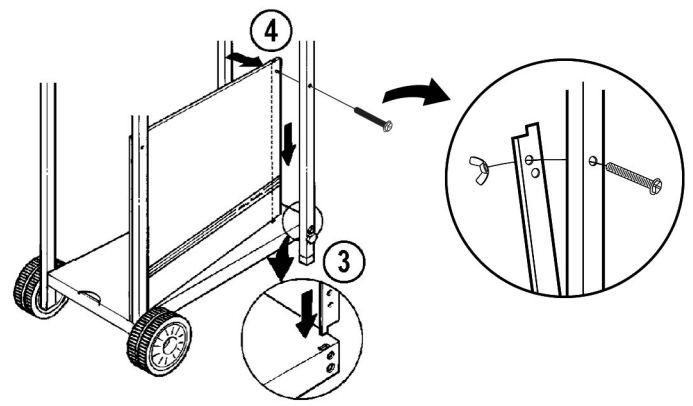

(1)

6

7 (1)  (1)  (1) 

8 (2)  (2) 

PARTS LIST/LISTE DES PIECES

#	#	DESCRIPTION	DESCRIPTION	4454-4	4454-7	4464-4	4464-7	4475-4	4475-7	4485-4	4485-7
79.	Y-11546	BOLT - SHOULDER 1/4 : 20 x 5/8	BOULON 1/4 : 20 x 5/8	4	4	4	4	4	4	4	4
80.	Y-12666	TUBE CAP	BOUCHON FEMELLE DE TUYAU	4	4	4	4	4	4	4	4
81.	S21017	BOLT 1/4 : 20 x 1 3/4	BOULON 1/4 : 20 x 1 3/4	14	14	14	14	14	14	14	14
82.	S21015	BOLT 1/4 : 20 x 1	BOULON 1/4 : 20 x 1	4	4	4	4	4	4	4	4
83.	S21141	CARRIAGE BOLT - 1/4:20 X 5/8	BOULON - 1/4:20 X 5/8	1	•	1	•	1	•	1	•
84.	10240-15	HINGE PIN	ATTACHE DE CHEVILLE	4	4	4	4	4	4	4	4
85.	S21255	WASHER	RONDELLE	1	•	1	•	1	•	1	•
87.	Y-11793	NUT - 1/4	ECROU - 1/4	24	24	24	24	24	24	24	24
88.	Y-11598	NUT WING - 1/4	ECROU PAPILLON - 1/4	3	2	3	2	3	2	3	2
89.	Y-11212	TINNERMAN NUT	ECROU TINNERMAN	4	4	4	4	4	4	4	4
90.	S21018	BOLT - 1/4:20 x 1-1/2	BOULON - 1/4:20 x 1-1/2	2	2	2	2	2	2	2	2
91.	Y-11967	HEX HEAD BOLT 3/8 : 16 x 1 3/4	BOULON	4	4	4	4	4	4	4	4
94.	Y-12285	NUT - 3/8	ECROU - 3/8	4	4	4	4	4	4	4	4
96.	Y-29305	BOLT - 10:24 X 3/8	BOULON - 10:24 X 3/8	2	2	8	8	4	4	8	8
97.	10240-13	WHEEL BOLT	ROUE BOULON	2	2	2	2	2	2	2	2
98.	S21124	SCREW - 8 X 1/2	VIS - 8 X 1/2	14	14	14	14	18	18	18	18
99.	Y12646	SCREW SHOULDER - 8 x 1/2	Vis - 8 x 1/2	•	•	2	2	•	•	2	2
105.	Y-29307	NUT - 10:24	ECROU - 10:24	•	•	4	4	•	•	4	4
107.	S21136	SCREW - 8-32 x 3/8	VIS - 8-32 x 3/8	•	•	4	4	•	•	4	4
108.	PB20-60	LID HANDLE	POIGNEE	•	•	1	1	•	•	1	1
109.	S21562	PUSHMOUNT CABLE	RUBAN D'ACIER	•	•	1	1	•	•	1	1
110.	10225-T09	GRID	GRILLE	•	•	1	1	•	•	1	1
111.	10390-E10	SIDE BURNER	BRULEUR DE COTE	•	•	1	1	•	•	1	1
113	10342-T14	ELECTRODE - SIDE BURNER	ELECTRODE - BRULEUR DE COTE	•	•	1	1	•	•	1	1
114.	10393-E401	COVER - SIDE BURNER	COUVERCLE LATÉRAL	•	•	1	1	•	•	1	1
117.	10393-E60	SHELF-SIDE BURNER	SUPPORT DE BRULEUR DE COTE	•	•	1	1	•	•	1	1