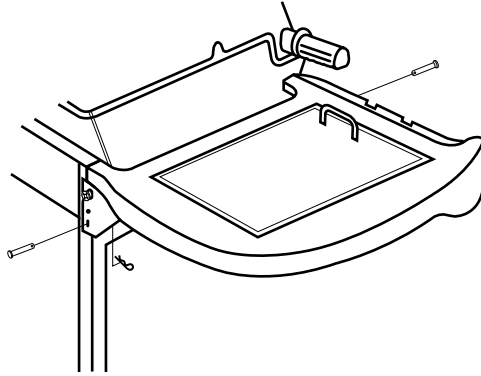

1

2

3	(2)  (2)	
----------	---	--

4	(1) 	(1) 
----------	---	---

5

(2)

(2)

(1)

(1)

6

7 (1)  (1)  (1) 

8 (2)  (2) 

PARTS LIST/LISTE DES PIECES

#	#	DESCRIPTION	DESCRIPTION	4454-4	4454-7	4464-4	4464-7	4475-4	4475-7	4485-4	4485-7
79.	Y-11546	BOLT - SHOULDER 1/4 : 20 x 5/8	BOULON 1/4 : 20 x 5/8	4	4	4	4	4	4	4	4
80.	Y-12666	TUBE CAP	BOUCHON FEMELLE DE TUYAU	4	4	4	4	4	4	4	4
81.	S21017	BOLT 1/4 : 20 x 1 3/4	BOULON 1/4 : 20 x 1 3/4	14	14	14	14	14	14	14	14
82.	S21015	BOLT 1/4 : 20 x 1	BOULON 1/4 : 20 x 1	4	4	4	4	4	4	4	4
83.	S21141	CARRIAGE BOLT - 1/4:20 X 5/8	BOULON - 1/4:20 X 5/8	1	•	1	•	1	•	1	•
84.	10240-15	HINGE PIN	ATTACHE DE CHEVILLE	4	4	4	4	4	4	4	4
85.	S21255	WASHER	RONDELLE	1	•	1	•	1	•	1	•
87.	Y-11793	NUT - 1/4	ECROU - 1/4	24	24	24	24	24	24	24	24
88.	Y-11598	NUT WING - 1/4	ECROU PAPILLON - 1/4	3	2	3	2	3	2	3	2
89.	Y-11212	TINNERMAN NUT	ECROU TINNERMAN	4	4	4	4	4	4	4	4
90.	S21018	BOLT - 1/4:20 x 1-1/2	BOULON - 1/4:20 x 1-1/2	2	2	2	2	2	2	2	2
91.	Y-11967	HEX HEAD BOLT 3/8 : 16 x 1 3/4	BOULON	4	4	4	4	4	4	4	4
94.	Y-12285	NUT - 3/8	ECROU - 3/8	4	4	4	4	4	4	4	4
96.	Y-29305	BOLT - 10:24 X 3/8	BOULON - 10:24 X 3/8	2	2	8	8	4	4	8	8
97.	10240-13	WHEEL BOLT	ROUE BOULON	2	2	2	2	2	2	2	2
98.	S21124	SCREW - 8 X 1/2	VIS - 8 X 1/2	14	14	14	14	18	18	18	18
99.	Y12646	SCREW SHOULDER - 8 x 1/2	Vis - 8 x 1/2	•	•	2	2	•	•	2	2
105.	Y-29307	NUT - 10:24	ECROU - 10:24	•	•	4	4	•	•	4	4
107.	S21136	SCREW - 8-32 x 3/8	VIS - 8-32 x 3/8	•	•	4	4	•	•	4	4
108.	PB20-60	LID HANDLE	POIGNEE	•	•	1	1	•	•	1	1
109.	S21562	PUSHMOUNT CABLE	RUBAN D'ACIER	•	•	1	1	•	•	1	1
110.	10225-T09	GRID	GRILLE	•	•	1	1	•	•	1	1
111.	10390-E10	SIDE BURNER	BRULEUR DE COTE	•	•	1	1	•	•	1	1
113	10342-T14	ELECTRODE - SIDE BURNER	ELECTRODE - BRULEUR DE COTE	•	•	1	1	•	•	1	1
114.	10393-E401	COVER - SIDE BURNER	COUVERCLE LATÉRAL	•	•	1	1	•	•	1	1
117.	10393-E60	SHELF-SIDE BURNER	SUPPORT DE BRULEUR DE COTE	•	•	1	1	•	•	1	1