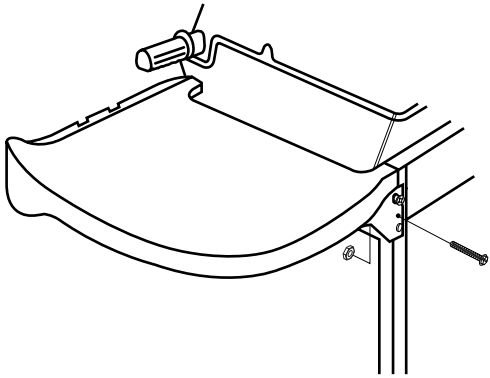

1

2

3	(2)  (2)	
----------	---	--

4	(1) 	(1) 
----------	---	---

5

(2)

(2)

(1)

(1)

6

7 (1)  (1)  (1) 

8 (2)  (2) 

PARTS LIST/LISTE DES PIECES

#	#	DESCRIPTION	DESCRIPTION	4454-4	4454-7	4464-4	4464-7	4475-4	4475-7	4485-4	4485-7
79.	Y-11546	BOLT - SHOULDER 1/4 : 20 x 5/8	BOULON 1/4 : 20 x 5/8	4	4	4	4	4	4	4	4
80.	Y-12666	TUBE CAP	BOUCHON FEMELLE DE TUYAU	4	4	4	4	4	4	4	4
81.	S21017	BOLT 1/4 : 20 x 1 3/4	BOULON 1/4 : 20 x 1 3/4	14	14	14	14	14	14	14	14
82.	S21015	BOLT 1/4 : 20 x 1	BOULON 1/4 : 20 x 1	4	4	4	4	4	4	4	4
83.	S21141	CARRIAGE BOLT - 1/4:20 X 5/8	BOULON - 1/4:20 X 5/8	1	•	1	•	1	•	1	•
84.	10240-15	HINGE PIN	ATTACHE DE CHEVILLE	4	4	4	4	4	4	4	4
85.	S21255	WASHER	RONDELLE	1	•	1	•	1	•	1	•
87.	Y-11793	NUT - 1/4	ECROU - 1/4	24	24	24	24	24	24	24	24
88.	Y-11598	NUT WING - 1/4	ECROU PAPILLON - 1/4	3	2	3	2	3	2	3	2
89.	Y-11212	TINNERMAN NUT	ECROU TINNERMAN	4	4	4	4	4	4	4	4
90.	S21018	BOLT - 1/4:20 x 1-1/2	BOULON - 1/4:20 x 1-1/2	2	2	2	2	2	2	2	2
91.	Y-11967	HEX HEAD BOLT 3/8 : 16 x 1 3/4	BOULON	4	4	4	4	4	4	4	4
94.	Y-12285	NUT - 3/8	ECROU - 3/8	4	4	4	4	4	4	4	4
96.	Y-29305	BOLT - 10:24 X 3/8	BOULON - 10:24 X 3/8	2	2	8	8	4	4	8	8
97.	10240-13	WHEEL BOLT	ROUE BOULON	2	2	2	2	2	2	2	2
98.	S21124	SCREW - 8 X 1/2	VIS - 8 X 1/2	14	14	14	14	18	18	18	18
99.	Y12646	SCREW SHOULDER - 8 x 1/2	Vis - 8 x 1/2	•	•	2	2	•	•	2	2
105.	Y-29307	NUT - 10:24	ECROU - 10:24	•	•	4	4	•	•	4	4
107.	S21136	SCREW - 8-32 x 3/8	VIS - 8-32 x 3/8	•	•	4	4	•	•	4	4
108.	PB20-60	LID HANDLE	POIGNEE	•	•	1	1	•	•	1	1
109.	S21562	PUSHMOUNT CABLE	RUBAN D'ACIER	•	•	1	1	•	•	1	1
110.	10225-T09	GRID	GRILLE	•	•	1	1	•	•	1	1
111.	10390-E10	SIDE BURNER	BRULEUR DE COTE	•	•	1	1	•	•	1	1
113	10342-T14	ELECTRODE - SIDE BURNER	ELECTRODE - BRULEUR DE COTE	•	•	1	1	•	•	1	1
114.	10393-E401	COVER - SIDE BURNER	COUVERCLE LATÉRAL	•	•	1	1	•	•	1	1
117.	10393-E60	SHELF-SIDE BURNER	SUPPORT DE BRULEUR DE COTE	•	•	1	1	•	•	1	1