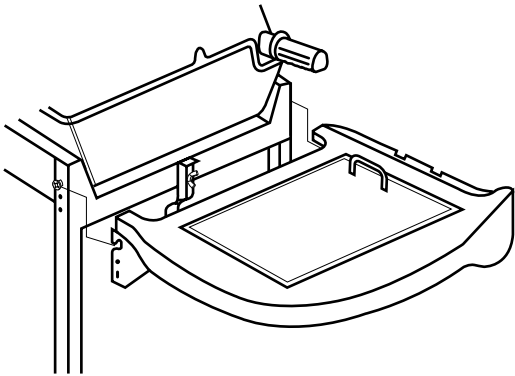

1

2

3	(2)  (2)	
----------	---	--

4	(1) 	(1) 
----------	---	---

5

(2)

(2)

(1)

(1)

6

7 (1)  (1)  (1) 

8 (2)  (2) 

PARTS LIST/LISTE DES PIECES

#	#	DESCRIPTION	DESCRIPTION	4454-4	4454-7	4464-4	4464-7	4475-4	4475-7	4485-4	4485-7
79.	Y-11546	BOLT - SHOULDER 1/4 : 20 x 5/8	BOULON 1/4 : 20 x 5/8	4	4	4	4	4	4	4	4
80.	Y-12666	TUBE CAP	BOUCHON FEMELLE DE TUYAU	4	4	4	4	4	4	4	4
81.	S21017	BOLT 1/4 : 20 x 1 3/4	BOULON 1/4 : 20 x 1 3/4	14	14	14	14	14	14	14	14
82.	S21015	BOLT 1/4 : 20 x 1	BOULON 1/4 : 20 x 1	4	4	4	4	4	4	4	4
83.	S21141	CARRIAGE BOLT - 1/4:20 X 5/8	BOULON - 1/4:20 X 5/8	1	•	1	•	1	•	1	•
84.	10240-15	HINGE PIN	ATTACHE DE CHEVILLE	4	4	4	4	4	4	4	4
85.	S21255	WASHER	RONDELLE	1	•	1	•	1	•	1	•
87.	Y-11793	NUT - 1/4	ECROU - 1/4	24	24	24	24	24	24	24	24
88.	Y-11598	NUT WING - 1/4	ECROU PAPILLON - 1/4	3	2	3	2	3	2	3	2
89.	Y-11212	TINNERMAN NUT	ECROU TINNERMAN	4	4	4	4	4	4	4	4
90.	S21018	BOLT - 1/4:20 x 1-1/2	BOULON - 1/4:20 x 1-1/2	2	2	2	2	2	2	2	2
91.	Y-11967	HEX HEAD BOLT 3/8 : 16 x 1 3/4	BOULON	4	4	4	4	4	4	4	4
94.	Y-12285	NUT - 3/8	ECROU - 3/8	4	4	4	4	4	4	4	4
96.	Y-29305	BOLT - 10:24 X 3/8	BOULON - 10:24 X 3/8	2	2	8	8	4	4	8	8
97.	10240-13	WHEEL BOLT	ROUE BOULON	2	2	2	2	2	2	2	2
98.	S21124	SCREW - 8 X 1/2	VIS - 8 X 1/2	14	14	14	14	18	18	18	18
99.	Y12646	SCREW SHOULDER - 8 x 1/2	Vis - 8 x 1/2	•	•	2	2	•	•	2	2
105.	Y-29307	NUT - 10:24	ECROU - 10:24	•	•	4	4	•	•	4	4
107.	S21136	SCREW - 8-32 x 3/8	VIS - 8-32 x 3/8	•	•	4	4	•	•	4	4
108.	PB20-60	LID HANDLE	POIGNEE	•	•	1	1	•	•	1	1
109.	S21562	PUSHMOUNT CABLE	RUBAN D'ACIER	•	•	1	1	•	•	1	1
110.	10225-T09	GRID	GRILLE	•	•	1	1	•	•	1	1
111.	10390-E10	SIDE BURNER	BRULEUR DE COTE	•	•	1	1	•	•	1	1
113	10342-T14	ELECTRODE - SIDE BURNER	ELECTRODE - BRULEUR DE COTE	•	•	1	1	•	•	1	1
114.	10393-E401	COVER - SIDE BURNER	COUVERCLE LATÉRAL	•	•	1	1	•	•	1	1
117.	10393-E60	SHELF-SIDE BURNER	SUPPORT DE BRULEUR DE COTE	•	•	1	1	•	•	1	1