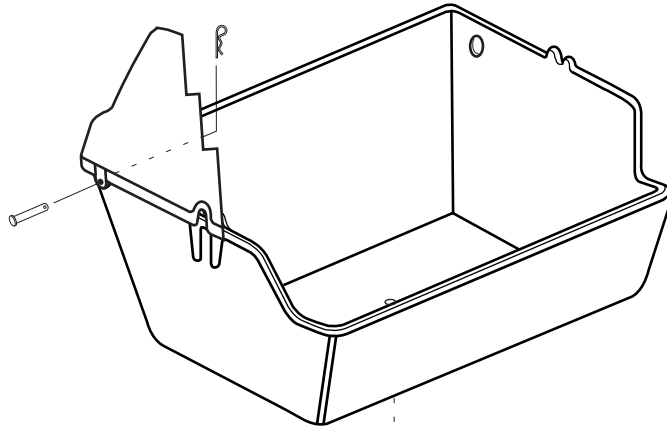

1

2

3	(2)  (2)	
----------	---	--

4	(1) 	(1) 
----------	---	---

5

(2)

(2)

(1)

(1)

6

7 (1)  (1)  (1) 

8 (2)  (2) 

PARTS LIST/LISTE DES PIECES

#	#	DESCRIPTION	DESCRIPTION	4454-4	4454-7	4464-4	4464-7	4475-4	4475-7	4485-4	4485-7
79.	Y-11546	BOLT - SHOULDER 1/4 : 20 x 5/8	BOULON 1/4 : 20 x 5/8	4	4	4	4	4	4	4	4
80.	Y-12666	TUBE CAP	BOUCHON FEMELLE DE TUYAU	4	4	4	4	4	4	4	4
81.	S21017	BOLT 1/4 : 20 x 1 3/4	BOULON 1/4 : 20 x 1 3/4	14	14	14	14	14	14	14	14
82.	S21015	BOLT 1/4 : 20 x 1	BOULON 1/4 : 20 x 1	4	4	4	4	4	4	4	4
83.	S21141	CARRIAGE BOLT - 1/4:20 X 5/8	BOULON - 1/4:20 X 5/8	1	•	1	•	1	•	1	•
84.	10240-15	HINGE PIN	ATTACHE DE CHEVILLE	4	4	4	4	4	4	4	4
85.	S21255	WASHER	RONDELLE	1	•	1	•	1	•	1	•
87.	Y-11793	NUT - 1/4	ECROU - 1/4	24	24	24	24	24	24	24	24
88.	Y-11598	NUT WING - 1/4	ECROU PAPILLON - 1/4	3	2	3	2	3	2	3	2
89.	Y-11212	TINNERMAN NUT	ECROU TINNERMAN	4	4	4	4	4	4	4	4
90.	S21018	BOLT - 1/4:20 x 1-1/2	BOULON - 1/4:20 x 1-1/2	2	2	2	2	2	2	2	2
91.	Y-11967	HEX HEAD BOLT 3/8 : 16 x 1 3/4	BOULON	4	4	4	4	4	4	4	4
94.	Y-12285	NUT - 3/8	ECROU - 3/8	4	4	4	4	4	4	4	4
96.	Y-29305	BOLT - 10:24 X 3/8	BOULON - 10:24 X 3/8	2	2	8	8	4	4	8	8
97.	10240-13	WHEEL BOLT	ROUE BOULON	2	2	2	2	2	2	2	2
98.	S21124	SCREW - 8 X 1/2	VIS - 8 X 1/2	14	14	14	14	18	18	18	18
99.	Y12646	SCREW SHOULDER - 8 x 1/2	Vis - 8 x 1/2	•	•	2	2	•	•	2	2
105.	Y-29307	NUT - 10:24	ECROU - 10:24	•	•	4	4	•	•	4	4
107.	S21136	SCREW - 8-32 x 3/8	VIS - 8-32 x 3/8	•	•	4	4	•	•	4	4
108.	PB20-60	LID HANDLE	POIGNEE	•	•	1	1	•	•	1	1
109.	S21562	PUSHMOUNT CABLE	RUBAN D'ACIER	•	•	1	1	•	•	1	1
110.	10225-T09	GRID	GRILLE	•	•	1	1	•	•	1	1
111.	10390-E10	SIDE BURNER	BRULEUR DE COTE	•	•	1	1	•	•	1	1
113	10342-T14	ELECTRODE - SIDE BURNER	ELECTRODE - BRULEUR DE COTE	•	•	1	1	•	•	1	1
114.	10393-E401	COVER - SIDE BURNER	COUVERCLE LATÉRAL	•	•	1	1	•	•	1	1
117.	10393-E60	SHELF-SIDE BURNER	SUPPORT DE BRULEUR DE COTE	•	•	1	1	•	•	1	1