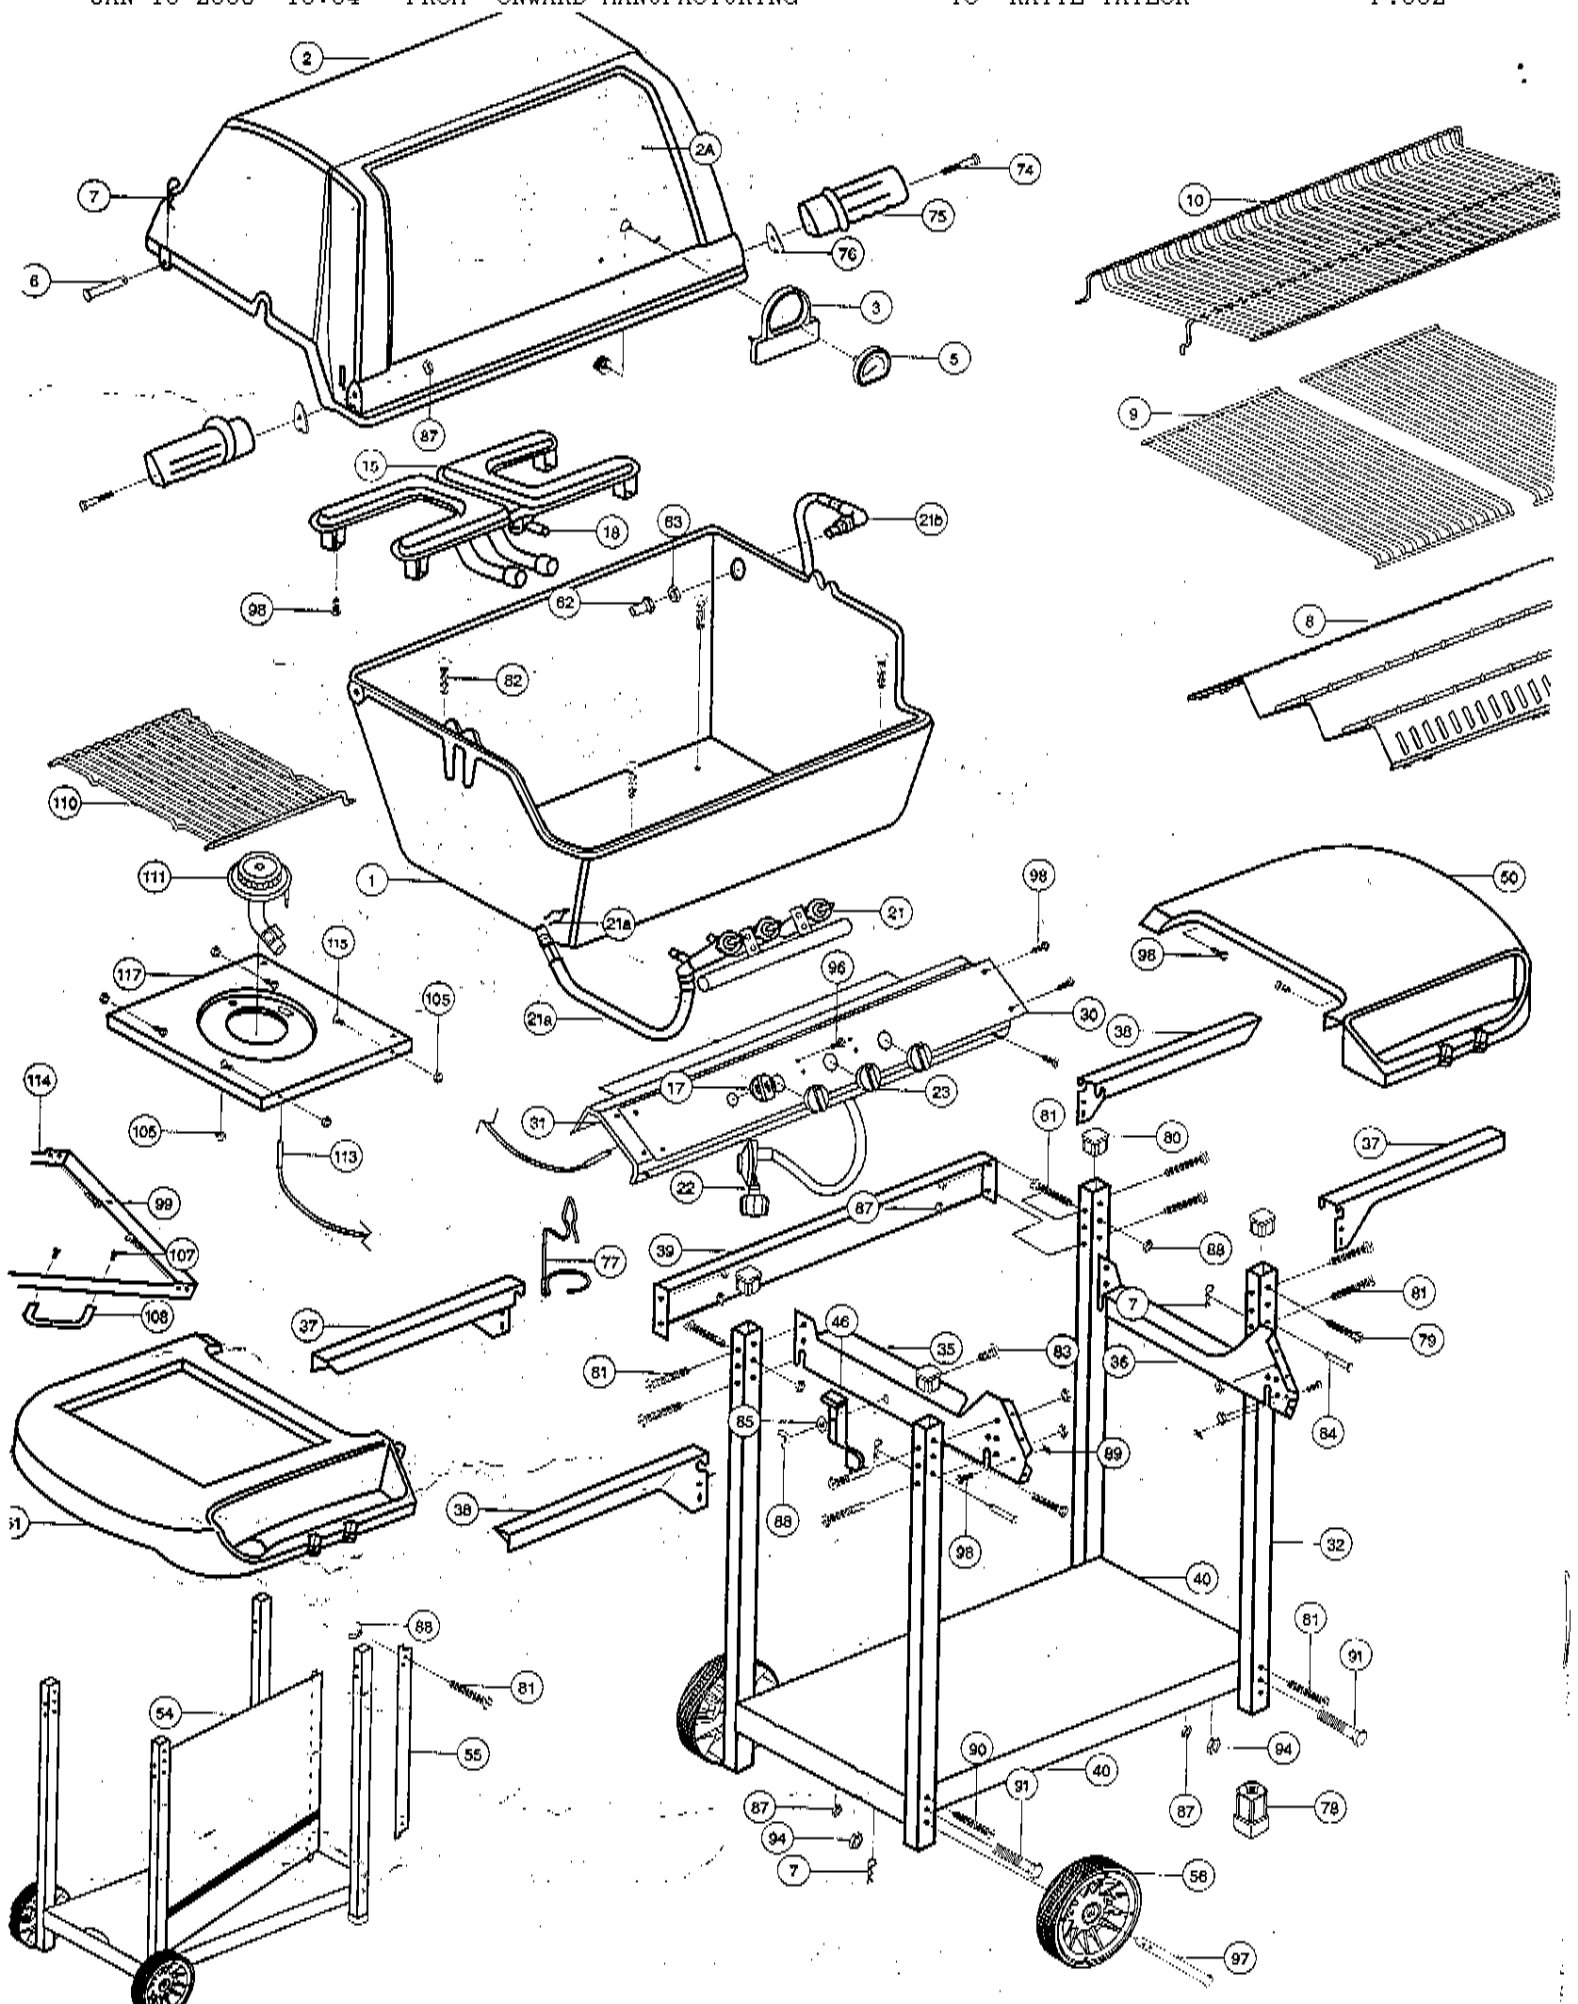

RETAIN FOR FUTURE REFERENCE

VEUILLEZ CONSERVER POUR REFERENCE ULTERIEURE

Onward
MANUFACTURING COMPANY
SINCE 1906
585 KUMPF DRIVE
WATERLOO, ONTARIO, CANADA
N2V 1K3

PARTS LIST/LISTE DES PIECES

#	#	DESCRIPTION	DESCRIPTION	4454-A	4454-Z	4464-A	4464-Z	4475-A	4475-Z	4485-A	4485-Z
79.	Y-11546	BOLT - SHOULDER 1/4 : 20 x 5/8	BOULON 1/4 : 20 x 5/8	4	4	4	4	4	4	4	4
80.	Y-12666	TUBE CAP	BOUCHON FEMELLE DE TUYAU	4	4	4	4	4	4	4	4
81.	S21017	BOLT 1/4 : 20 x 1 3/4	BOULON 1/4 : 20 x 1 3/4	14	14	14	14	14	14	14	14
82.	S21015	BOLT 1/4 : 20 x 1	BOULON 1/4 : 20 x 1	4	4	4	4	4	4	4	4
83.	S21141	CARRIAGE BOLT - 1/4:20 X 5/8	BOULON - 1/4:20 X 5/8	1	*	1	*	1	*	1	*
84.	10240-15	HINGE PIN	ATTACHE DE CHEVILLE	4	4	4	4	4	4	4	4
85.	S21255	WASHER	RONDELLE	1	*	1	*	1	*	1	*
87.	Y-11793	NUT - 1/4	ECROU - 1/4	24	24	24	24	24	24	24	24
88.	Y-11598	NUT WING - 1/4	ECROU PAPILLON - 1/4	3	2	3	2	3	2	3	2
89.	Y-11212	TINNERMAN NUT	ECROU TINNERMAN	4	4	4	4	4	4	4	4
90.	S21018	BOLT - 1/4:20 x 1-1/2	BOULON - 1/4:20 x 1-1/2	2	2	2	2	2	2	2	2
91.	Y-11967	HEX HEAD BOLT 3/8 : 16 x 1 3/4	BOULON	4	4	4	4	4	4	4	4
94.	Y-12285	NUT - 3/8	ECROU - 3/8	4	4	4	4	4	4	4	4
96.	Y-29305	BOLT - 10:24 X 3/8	BOULON - 10:24 X 3/8	2	2	8	8	4	4	8	8
97.	10240-13	WHEEL BOLT	ROUE BOULON	2	2	2	2	2	2	2	2
98.	S21124	SCREW - 8 X 1/2	VIS - 8 X 1/2	14	14	14	14	18	18	18	18
99.	Y12646	SCREW SHOULDER - 8 x 1/2	Vis - 8 x 1/2	*	*	2	2	*	*	2	2
105.	Y-29307	NUT - 10:24	ECROU - 10:24	*	*	4	4	*	*	4	4
107.	S21136	SCREW - 8-32 x 3/8	VIS - 8-32 x 3/8	*	*	4	4	*	*	4	4
108.	PB20-60	LID HANDLE	POIGNEE	*	*	1	1	*	*	1	1
109.	S21562	PUSHMOUNT CABLE	RUBAN D'ACIER	*	*	1	1	*	*	1	1
110.	10225-T09	GRID	GRILLE	*	*	1	1	*	*	1	1
111.	10390-E10	SIDE BURNER	BRULEUR DE COTE	*	*	1	1	*	*	1	1
113	10342-T14	ELECTRODE - SIDE BURNER	ELECTRODE - BRULEUR DE COTE	*	*	1	1	*	*	1	1
114.	10393-E401	COVER - SIDE BURNER	COUVERCLE LATERAL	*	*	1	1	*	*	1	1
117.	10393-E60	SHELF-SIDE BURNER	SUPPORT DE BRULEUR DE COTE	*	*	1	1	*	*	1	1