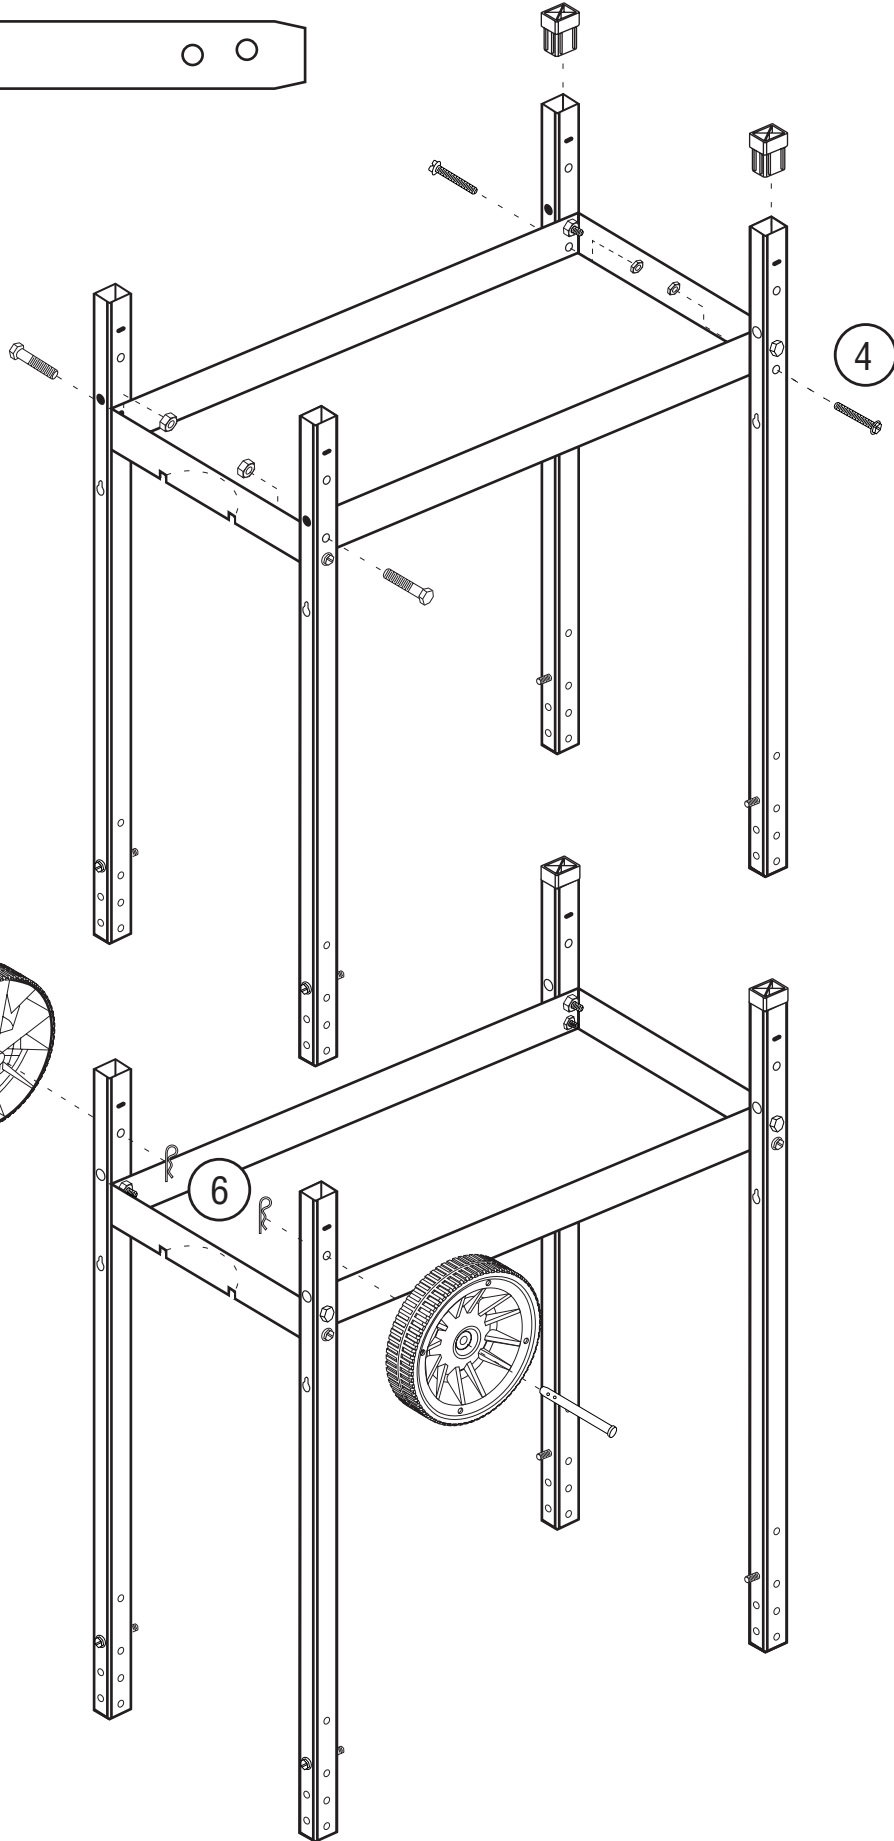

1

2

3

(2)

(2)

4

(1)

(1)

PARTS LIST/LISTE DES PIECES

#	#	DESCRIPTION	DESCRIPTION	4454-4	4454-7	4464-4	4464-7	4475-4	4475-7	4485-4	4485-7
79.	Y-11546	BOLT - SHOULDER 1/4 : 20 x 5/8	BOULON 1/4 : 20 x 5/8	4	4	4	4	4	4	4	4
80.	Y-12666	TUBE CAP	BOUCHON FEMELLE DE TUYAU	4	4	4	4	4	4	4	4
81.	S21017	BOLT 1/4 : 20 x 1 3/4	BOULON 1/4 : 20 x 1 3/4	14	14	14	14	14	14	14	14
82.	S21015	BOLT 1/4 : 20 x 1	BOULON 1/4 : 20 x 1	4	4	4	4	4	4	4	4
83.	S21141	CARRIAGE BOLT - 1/4:20 X 5/8	BOULON - 1/4:20 X 5/8	1	•	1	•	1	•	1	•
84.	10240-15	HINGE PIN	ATTACHE DE CHEVILLE	4	4	4	4	4	4	4	4
85.	S21255	WASHER	RONDELLE	1	•	1	•	1	•	1	•
87.	Y-11793	NUT - 1/4	ECROU - 1/4	24	24	24	24	24	24	24	24
88.	Y-11598	NUT WING - 1/4	ECROU PAPILLON - 1/4	3	2	3	2	3	2	3	2
89.	Y-11212	TINNERMAN NUT	ECROU TINNERMAN	4	4	4	4	4	4	4	4
90.	S21018	BOLT - 1/4:20 x 1-1/2	BOULON - 1/4:20 x 1-1/2	2	2	2	2	2	2	2	2
91.	Y-11967	HEX HEAD BOLT 3/8 : 16 x 1 3/4	BOULON	4	4	4	4	4	4	4	4
94.	Y-12285	NUT - 3/8	ECROU - 3/8	4	4	4	4	4	4	4	4
96.	Y-29305	BOLT - 10:24 X 3/8	BOULON - 10:24 X 3/8	2	2	8	8	4	4	8	8
97.	10240-13	WHEEL BOLT	ROUE BOULON	2	2	2	2	2	2	2	2
98.	S21124	SCREW - 8 X 1/2	VIS - 8 X 1/2	14	14	14	14	18	18	18	18
99.	Y12646	SCREW SHOULDER - 8 x 1/2	Vis - 8 x 1/2	•	•	2	2	•	•	2	2
105.	Y-29307	NUT - 10:24	ECROU - 10:24	•	•	4	4	•	•	4	4
107.	S21136	SCREW - 8-32 x 3/8	VIS - 8-32 x 3/8	•	•	4	4	•	•	4	4
108.	PB20-60	LID HANDLE	POIGNEE	•	•	1	1	•	•	1	1
109.	S21562	PUSHMOUNT CABLE	RUBAN D'ACIER	•	•	1	1	•	•	1	1
110.	10225-T09	GRID	GRILLE	•	•	1	1	•	•	1	1
111.	10390-E10	SIDE BURNER	BRULEUR DE COTE	•	•	1	1	•	•	1	1
113	10342-T14	ELECTRODE - SIDE BURNER	ELECTRODE - BRULEUR DE COTE	•	•	1	1	•	•	1	1
114.	10393-E401	COVER - SIDE BURNER	COUVERCLE LATÉRAL	•	•	1	1	•	•	1	1
117.	10393-E60	SHELF-SIDE BURNER	SUPPORT DE BRULEUR DE COTE	•	•	1	1	•	•	1	1