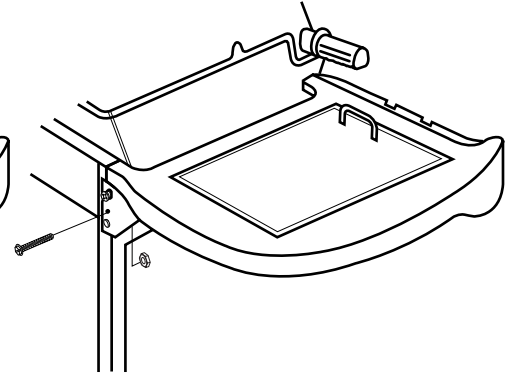

5

(2)

(2)

(1)

(1)