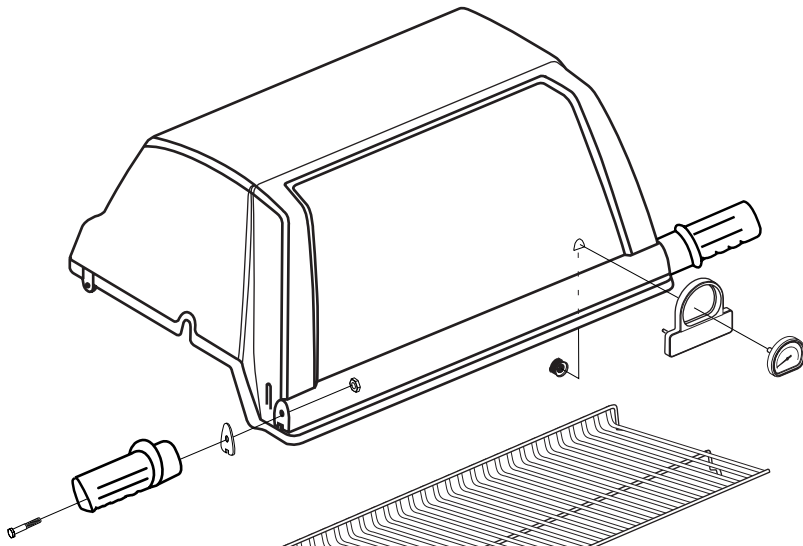

5

(2)

(2)

(1)

(1)

6

7 (1)  (1)  (1) 

8 (2)  (2) 

PARTS LIST/LISTE DES PIECES

#	#	DESCRIPTION	DESCRIPTION	4454-4	4454-7	4464-4	4464-7	4475-4	4475-7	4485-4	4485-7
79.	Y-11546	BOLT - SHOULDER 1/4 : 20 x 5/8	BOULON 1/4 : 20 x 5/8	4	4	4	4	4	4	4	4
80.	Y-12666	TUBE CAP	BOUCHON FEMELLE DE TUYAU	4	4	4	4	4	4	4	4
81.	S21017	BOLT 1/4 : 20 x 1 3/4	BOULON 1/4 : 20 x 1 3/4	14	14	14	14	14	14	14	14
82.	S21015	BOLT 1/4 : 20 x 1	BOULON 1/4 : 20 x 1	4	4	4	4	4	4	4	4
83.	S21141	CARRIAGE BOLT - 1/4:20 X 5/8	BOULON - 1/4:20 X 5/8	1	•	1	•	1	•	1	•
84.	10240-15	HINGE PIN	ATTACHE DE CHEVILLE	4	4	4	4	4	4	4	4
85.	S21255	WASHER	RONDELLE	1	•	1	•	1	•	1	•
87.	Y-11793	NUT - 1/4	ECROU - 1/4	24	24	24	24	24	24	24	24
88.	Y-11598	NUT WING - 1/4	ECROU PAPILLON - 1/4	3	2	3	2	3	2	3	2
89.	Y-11212	TINNERMAN NUT	ECROU TINNERMAN	4	4	4	4	4	4	4	4
90.	S21018	BOLT - 1/4:20 x 1-1/2	BOULON - 1/4:20 x 1-1/2	2	2	2	2	2	2	2	2
91.	Y-11967	HEX HEAD BOLT 3/8 : 16 x 1 3/4	BOULON	4	4	4	4	4	4	4	4
94.	Y-12285	NUT - 3/8	ECROU - 3/8	4	4	4	4	4	4	4	4
96.	Y-29305	BOLT - 10:24 X 3/8	BOULON - 10:24 X 3/8	2	2	8	8	4	4	8	8
97.	10240-13	WHEEL BOLT	ROUE BOULON	2	2	2	2	2	2	2	2
98.	S21124	SCREW - 8 X 1/2	VIS - 8 X 1/2	14	14	14	14	18	18	18	18
99.	Y12646	SCREW SHOULDER - 8 x 1/2	Vis - 8 x 1/2	•	•	2	2	•	•	2	2
105.	Y-29307	NUT - 10:24	ECROU - 10:24	•	•	4	4	•	•	4	4
107.	S21136	SCREW - 8-32 x 3/8	VIS - 8-32 x 3/8	•	•	4	4	•	•	4	4
108.	PB20-60	LID HANDLE	POIGNEE	•	•	1	1	•	•	1	1
109.	S21562	PUSHMOUNT CABLE	RUBAN D'ACIER	•	•	1	1	•	•	1	1
110.	10225-T09	GRID	GRILLE	•	•	1	1	•	•	1	1
111.	10390-E10	SIDE BURNER	BRULEUR DE COTE	•	•	1	1	•	•	1	1
113	10342-T14	ELECTRODE - SIDE BURNER	ELECTRODE - BRULEUR DE COTE	•	•	1	1	•	•	1	1
114.	10393-E401	COVER - SIDE BURNER	COUVERCLE LATÉRAL	•	•	1	1	•	•	1	1
117.	10393-E60	SHELF-SIDE BURNER	SUPPORT DE BRULEUR DE COTE	•	•	1	1	•	•	1	1