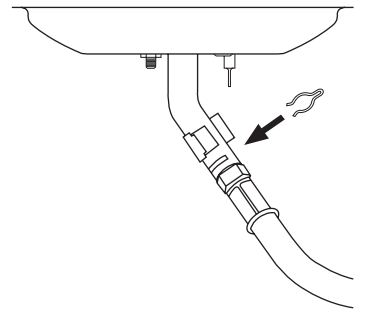

5

(2)

(2)

(1)

(1)

6

7 (1)  (1)  (1) 

8 (2)  (2) 

PARTS LIST/LISTE DES PIECES

#	#	DESCRIPTION	DESCRIPTION	4454-4	4454-7	4464-4	4464-7	4475-4	4475-7	4485-4	4485-7
79.	Y-11546	BOLT - SHOULDER 1/4 : 20 x 5/8	BOULON 1/4 : 20 x 5/8	4	4	4	4	4	4	4	4
80.	Y-12666	TUBE CAP	BOUCHON FEMELLE DE TUYAU	4	4	4	4	4	4	4	4
81.	S21017	BOLT 1/4 : 20 x 1 3/4	BOULON 1/4 : 20 x 1 3/4	14	14	14	14	14	14	14	14
82.	S21015	BOLT 1/4 : 20 x 1	BOULON 1/4 : 20 x 1	4	4	4	4	4	4	4	4
83.	S21141	CARRIAGE BOLT - 1/4:20 X 5/8	BOULON - 1/4:20 X 5/8	1	•	1	•	1	•	1	•
84.	10240-15	HINGE PIN	ATTACHE DE CHEVILLE	4	4	4	4	4	4	4	4
85.	S21255	WASHER	RONDELLE	1	•	1	•	1	•	1	•
87.	Y-11793	NUT - 1/4	ECROU - 1/4	24	24	24	24	24	24	24	24
88.	Y-11598	NUT WING - 1/4	ECROU PAPILLON - 1/4	3	2	3	2	3	2	3	2
89.	Y-11212	TINNERMAN NUT	ECROU TINNERMAN	4	4	4	4	4	4	4	4
90.	S21018	BOLT - 1/4:20 x 1-1/2	BOULON - 1/4:20 x 1-1/2	2	2	2	2	2	2	2	2
91.	Y-11967	HEX HEAD BOLT 3/8 : 16 x 1 3/4	BOULON	4	4	4	4	4	4	4	4
94.	Y-12285	NUT - 3/8	ECROU - 3/8	4	4	4	4	4	4	4	4
96.	Y-29305	BOLT - 10:24 X 3/8	BOULON - 10:24 X 3/8	2	2	8	8	4	4	8	8
97.	10240-13	WHEEL BOLT	ROUE BOULON	2	2	2	2	2	2	2	2
98.	S21124	SCREW - 8 X 1/2	VIS - 8 X 1/2	14	14	14	14	18	18	18	18
99.	Y12646	SCREW SHOULDER - 8 x 1/2	Vis - 8 x 1/2	•	•	2	2	•	•	2	2
105.	Y-29307	NUT - 10:24	ECROU - 10:24	•	•	4	4	•	•	4	4
107.	S21136	SCREW - 8-32 x 3/8	VIS - 8-32 x 3/8	•	•	4	4	•	•	4	4
108.	PB20-60	LID HANDLE	POIGNEE	•	•	1	1	•	•	1	1
109.	S21562	PUSHMOUNT CABLE	RUBAN D'ACIER	•	•	1	1	•	•	1	1
110.	10225-T09	GRID	GRILLE	•	•	1	1	•	•	1	1
111.	10390-E10	SIDE BURNER	BRULEUR DE COTE	•	•	1	1	•	•	1	1
113	10342-T14	ELECTRODE - SIDE BURNER	ELECTRODE - BRULEUR DE COTE	•	•	1	1	•	•	1	1
114.	10393-E401	COVER - SIDE BURNER	COUVERCLE LATÉRAL	•	•	1	1	•	•	1	1
117.	10393-E60	SHELF-SIDE BURNER	SUPPORT DE BRULEUR DE COTE	•	•	1	1	•	•	1	1