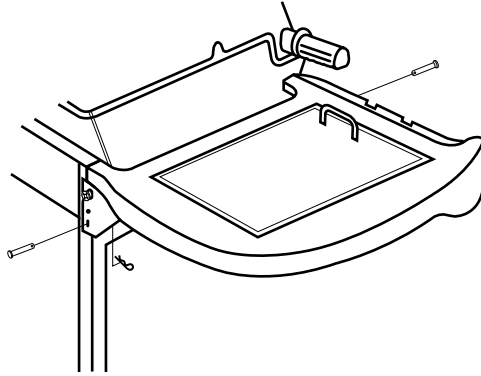

5

(2)

(2)

(1)

(1)