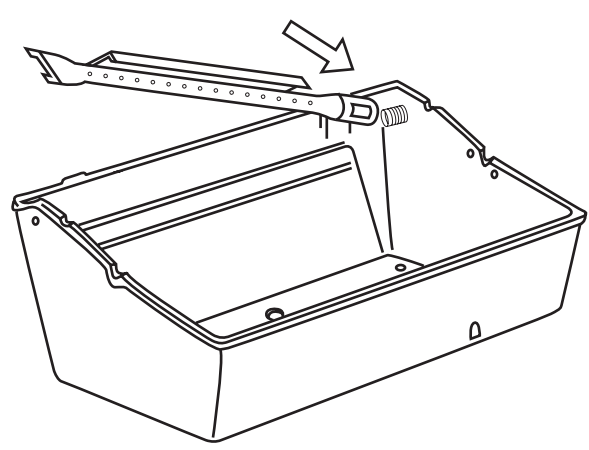

PARTS LIST/LISTE DES PIECES

#	#	DESCRIPTION	DESCRIPTION	4454-4	4454-7	4464-4	4464-7	4475-4	4475-7	4485-4	4485-7
79.	Y-11546	BOLT - SHOULDER 1/4 : 20 x 5/8	BOULON 1/4 : 20 x 5/8	4	4	4	4	4	4	4	4
80.	Y-12666	TUBE CAP	BOUCHON FEMELLE DE TUYAU	4	4	4	4	4	4	4	4
81.	S21017	BOLT 1/4 : 20 x 1 3/4	BOULON 1/4 : 20 x 1 3/4	14	14	14	14	14	14	14	14
82.	S21015	BOLT 1/4 : 20 x 1	BOULON 1/4 : 20 x 1	4	4	4	4	4	4	4	4
83.	S21141	CARRIAGE BOLT - 1/4:20 X 5/8	BOULON - 1/4:20 X 5/8	1	•	1	•	1	•	1	•
84.	10240-15	HINGE PIN	ATTACHE DE CHEVILLE	4	4	4	4	4	4	4	4
85.	S21255	WASHER	RONDELLE	1	•	1	•	1	•	1	•
87.	Y-11793	NUT - 1/4	ECROU - 1/4	24	24	24	24	24	24	24	24
88.	Y-11598	NUT WING - 1/4	ECROU PAPILLON - 1/4	3	2	3	2	3	2	3	2
89.	Y-11212	TINNERMAN NUT	ECROU TINNERMAN	4	4	4	4	4	4	4	4
90.	S21018	BOLT - 1/4:20 x 1-1/2	BOULON - 1/4:20 x 1-1/2	2	2	2	2	2	2	2	2
91.	Y-11967	HEX HEAD BOLT 3/8 : 16 x 1 3/4	BOULON	4	4	4	4	4	4	4	4
94.	Y-12285	NUT - 3/8	ECROU - 3/8	4	4	4	4	4	4	4	4
96.	Y-29305	BOLT - 10:24 X 3/8	BOULON - 10:24 X 3/8	2	2	8	8	4	4	8	8
97.	10240-13	WHEEL BOLT	ROUE BOULON	2	2	2	2	2	2	2	2
98.	S21124	SCREW - 8 X 1/2	VIS - 8 X 1/2	14	14	14	14	18	18	18	18
99.	Y12646	SCREW SHOULDER - 8 x 1/2	Vis - 8 x 1/2	•	•	2	2	•	•	2	2
105.	Y-29307	NUT - 10:24	ECROU - 10:24	•	•	4	4	•	•	4	4
107.	S21136	SCREW - 8-32 x 3/8	VIS - 8-32 x 3/8	•	•	4	4	•	•	4	4
108.	PB20-60	LID HANDLE	POIGNEE	•	•	1	1	•	•	1	1
109.	S21562	PUSHMOUNT CABLE	RUBAN D'ACIER	•	•	1	1	•	•	1	1
110.	10225-T09	GRID	GRILLE	•	•	1	1	•	•	1	1
111.	10390-E10	SIDE BURNER	BRULEUR DE COTE	•	•	1	1	•	•	1	1
113	10342-T14	ELECTRODE - SIDE BURNER	ELECTRODE - BRULEUR DE COTE	•	•	1	1	•	•	1	1
114.	10393-E401	COVER - SIDE BURNER	COUVERCLE LATÉRAL	•	•	1	1	•	•	1	1
117.	10393-E60	SHELF-SIDE BURNER	SUPPORT DE BRULEUR DE COTE	•	•	1	1	•	•	1	1