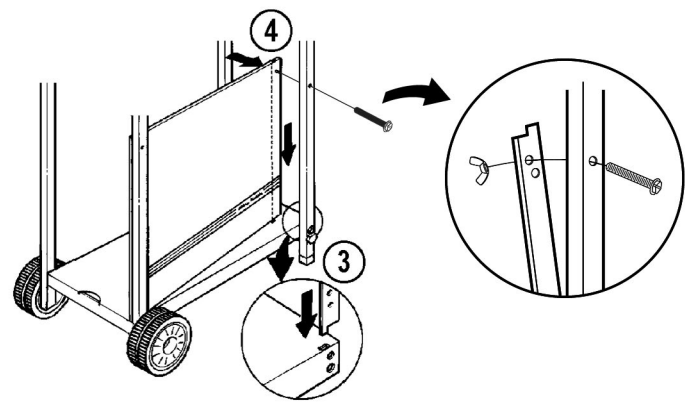

5

(2)

(2)

(1)

(1)

6

7 (1)  (1)  (1) 

8 (2)  (2) 

PARTS LIST/LISTE DES PIECES

#	#	DESCRIPTION	DESCRIPTION	4454-4	4454-7	4464-4	4464-7	4475-4	4475-7	4485-4	4485-7
79.	Y-11546	BOLT - SHOULDER 1/4 : 20 x 5/8	BOULON 1/4 : 20 x 5/8	4	4	4	4	4	4	4	4
80.	Y-12666	TUBE CAP	BOUCHON FEMELLE DE TUYAU	4	4	4	4	4	4	4	4
81.	S21017	BOLT 1/4 : 20 x 1 3/4	BOULON 1/4 : 20 x 1 3/4	14	14	14	14	14	14	14	14
82.	S21015	BOLT 1/4 : 20 x 1	BOULON 1/4 : 20 x 1	4	4	4	4	4	4	4	4
83.	S21141	CARRIAGE BOLT - 1/4:20 X 5/8	BOULON - 1/4:20 X 5/8	1	•	1	•	1	•	1	•
84.	10240-15	HINGE PIN	ATTACHE DE CHEVILLE	4	4	4	4	4	4	4	4
85.	S21255	WASHER	RONDELLE	1	•	1	•	1	•	1	•
87.	Y-11793	NUT - 1/4	ECROU - 1/4	24	24	24	24	24	24	24	24
88.	Y-11598	NUT WING - 1/4	ECROU PAPILLON - 1/4	3	2	3	2	3	2	3	2
89.	Y-11212	TINNERMAN NUT	ECROU TINNERMAN	4	4	4	4	4	4	4	4
90.	S21018	BOLT - 1/4:20 x 1-1/2	BOULON - 1/4:20 x 1-1/2	2	2	2	2	2	2	2	2
91.	Y-11967	HEX HEAD BOLT 3/8 : 16 x 1 3/4	BOULON	4	4	4	4	4	4	4	4
94.	Y-12285	NUT - 3/8	ECROU - 3/8	4	4	4	4	4	4	4	4
96.	Y-29305	BOLT - 10:24 X 3/8	BOULON - 10:24 X 3/8	2	2	8	8	4	4	8	8
97.	10240-13	WHEEL BOLT	ROUE BOULON	2	2	2	2	2	2	2	2
98.	S21124	SCREW - 8 X 1/2	VIS - 8 X 1/2	14	14	14	14	18	18	18	18
99.	Y12646	SCREW SHOULDER - 8 x 1/2	Vis - 8 x 1/2	•	•	2	2	•	•	2	2
105.	Y-29307	NUT - 10:24	ECROU - 10:24	•	•	4	4	•	•	4	4
107.	S21136	SCREW - 8-32 x 3/8	VIS - 8-32 x 3/8	•	•	4	4	•	•	4	4
108.	PB20-60	LID HANDLE	POIGNEE	•	•	1	1	•	•	1	1
109.	S21562	PUSHMOUNT CABLE	RUBAN D'ACIER	•	•	1	1	•	•	1	1
110.	10225-T09	GRID	GRILLE	•	•	1	1	•	•	1	1
111.	10390-E10	SIDE BURNER	BRULEUR DE COTE	•	•	1	1	•	•	1	1
113	10342-T14	ELECTRODE - SIDE BURNER	ELECTRODE - BRULEUR DE COTE	•	•	1	1	•	•	1	1
114.	10393-E401	COVER - SIDE BURNER	COUVERCLE LATÉRAL	•	•	1	1	•	•	1	1
117.	10393-E60	SHELF-SIDE BURNER	SUPPORT DE BRULEUR DE COTE	•	•	1	1	•	•	1	1