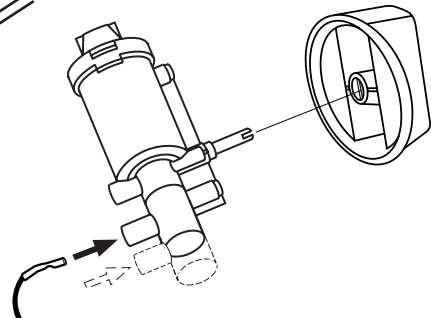

5

(2)

(2)

(1)

(1)