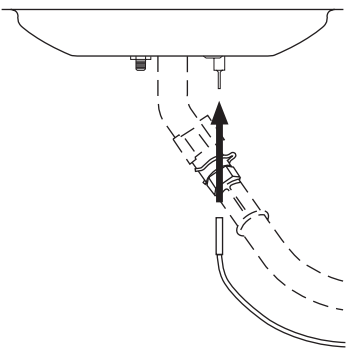

5

(2)

(2)

(1)

(1)

6

7 (1)  (1)  (1) 

8 (2)  (2) 

PARTS LIST/LISTE DES PIECES

#	#	DESCRIPTION	DESCRIPTION	4454-4	4454-7	4464-4	4464-7	4475-4	4475-7	4485-4	4485-7
79.	Y-11546	BOLT - SHOULDER 1/4 : 20 x 5/8	BOULON 1/4 : 20 x 5/8	4	4	4	4	4	4	4	4
80.	Y-12666	TUBE CAP	BOUCHON FEMELLE DE TUYAU	4	4	4	4	4	4	4	4
81.	S21017	BOLT 1/4 : 20 x 1 3/4	BOULON 1/4 : 20 x 1 3/4	14	14	14	14	14	14	14	14
82.	S21015	BOLT 1/4 : 20 x 1	BOULON 1/4 : 20 x 1	4	4	4	4	4	4	4	4
83.	S21141	CARRIAGE BOLT - 1/4:20 X 5/8	BOULON - 1/4:20 X 5/8	1	•	1	•	1	•	1	•
84.	10240-15	HINGE PIN	ATTACHE DE CHEVILLE	4	4	4	4	4	4	4	4
85.	S21255	WASHER	RONDELLE	1	•	1	•	1	•	1	•
87.	Y-11793	NUT - 1/4	ECROU - 1/4	24	24	24	24	24	24	24	24
88.	Y-11598	NUT WING - 1/4	ECROU PAPILLON - 1/4	3	2	3	2	3	2	3	2
89.	Y-11212	TINNERMAN NUT	ECROU TINNERMAN	4	4	4	4	4	4	4	4
90.	S21018	BOLT - 1/4:20 x 1-1/2	BOULON - 1/4:20 x 1-1/2	2	2	2	2	2	2	2	2
91.	Y-11967	HEX HEAD BOLT 3/8 : 16 x 1 3/4	BOULON	4	4	4	4	4	4	4	4
94.	Y-12285	NUT - 3/8	ECROU - 3/8	4	4	4	4	4	4	4	4
96.	Y-29305	BOLT - 10:24 X 3/8	BOULON - 10:24 X 3/8	2	2	8	8	4	4	8	8
97.	10240-13	WHEEL BOLT	ROUE BOULON	2	2	2	2	2	2	2	2
98.	S21124	SCREW - 8 X 1/2	VIS - 8 X 1/2	14	14	14	14	18	18	18	18
99.	Y12646	SCREW SHOULDER - 8 x 1/2	Vis - 8 x 1/2	•	•	2	2	•	•	2	2
105.	Y-29307	NUT - 10:24	ECROU - 10:24	•	•	4	4	•	•	4	4
107.	S21136	SCREW - 8-32 x 3/8	VIS - 8-32 x 3/8	•	•	4	4	•	•	4	4
108.	PB20-60	LID HANDLE	POIGNEE	•	•	1	1	•	•	1	1
109.	S21562	PUSHMOUNT CABLE	RUBAN D'ACIER	•	•	1	1	•	•	1	1
110.	10225-T09	GRID	GRILLE	•	•	1	1	•	•	1	1
111.	10390-E10	SIDE BURNER	BRULEUR DE COTE	•	•	1	1	•	•	1	1
113	10342-T14	ELECTRODE - SIDE BURNER	ELECTRODE - BRULEUR DE COTE	•	•	1	1	•	•	1	1
114.	10393-E401	COVER - SIDE BURNER	COUVERCLE LATÉRAL	•	•	1	1	•	•	1	1
117.	10393-E60	SHELF-SIDE BURNER	SUPPORT DE BRULEUR DE COTE	•	•	1	1	•	•	1	1