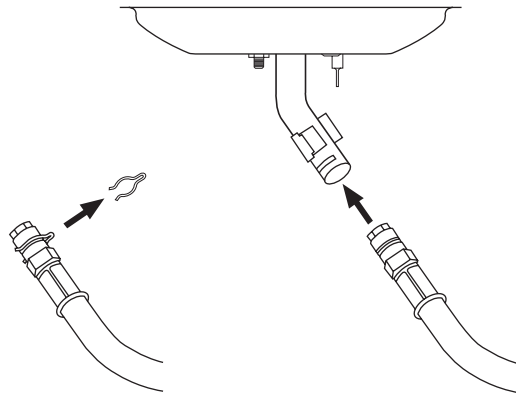

5

(2)

(2)

(1)

(1)

6

7 (1)  (1)  (1) 

8 (2)  (2) 

PARTS LIST/LISTE DES PIECES

#	#	DESCRIPTION	DESCRIPTION	4454-4	4454-7	4464-4	4464-7	4475-4	4475-7	4485-4	4485-7
79.	Y-11546	BOLT - SHOULDER 1/4 : 20 x 5/8	BOULON 1/4 : 20 x 5/8	4	4	4	4	4	4	4	4
80.	Y-12666	TUBE CAP	BOUCHON FEMELLE DE TUYAU	4	4	4	4	4	4	4	4
81.	S21017	BOLT 1/4 : 20 x 1 3/4	BOULON 1/4 : 20 x 1 3/4	14	14	14	14	14	14	14	14
82.	S21015	BOLT 1/4 : 20 x 1	BOULON 1/4 : 20 x 1	4	4	4	4	4	4	4	4
83.	S21141	CARRIAGE BOLT - 1/4:20 X 5/8	BOULON - 1/4:20 X 5/8	1	•	1	•	1	•	1	•
84.	10240-15	HINGE PIN	ATTACHE DE CHEVILLE	4	4	4	4	4	4	4	4
85.	S21255	WASHER	RONDELLE	1	•	1	•	1	•	1	•
87.	Y-11793	NUT - 1/4	ECROU - 1/4	24	24	24	24	24	24	24	24
88.	Y-11598	NUT WING - 1/4	ECROU PAPILLON - 1/4	3	2	3	2	3	2	3	2
89.	Y-11212	TINNERMAN NUT	ECROU TINNERMAN	4	4	4	4	4	4	4	4
90.	S21018	BOLT - 1/4:20 x 1-1/2	BOULON - 1/4:20 x 1-1/2	2	2	2	2	2	2	2	2
91.	Y-11967	HEX HEAD BOLT 3/8 : 16 x 1 3/4	BOULON	4	4	4	4	4	4	4	4
94.	Y-12285	NUT - 3/8	ECROU - 3/8	4	4	4	4	4	4	4	4
96.	Y-29305	BOLT - 10:24 X 3/8	BOULON - 10:24 X 3/8	2	2	8	8	4	4	8	8
97.	10240-13	WHEEL BOLT	ROUE BOULON	2	2	2	2	2	2	2	2
98.	S21124	SCREW - 8 X 1/2	VIS - 8 X 1/2	14	14	14	14	18	18	18	18
99.	Y12646	SCREW SHOULDER - 8 x 1/2	Vis - 8 x 1/2	•	•	2	2	•	•	2	2
105.	Y-29307	NUT - 10:24	ECROU - 10:24	•	•	4	4	•	•	4	4
107.	S21136	SCREW - 8-32 x 3/8	VIS - 8-32 x 3/8	•	•	4	4	•	•	4	4
108.	PB20-60	LID HANDLE	POIGNEE	•	•	1	1	•	•	1	1
109.	S21562	PUSHMOUNT CABLE	RUBAN D'ACIER	•	•	1	1	•	•	1	1
110.	10225-T09	GRID	GRILLE	•	•	1	1	•	•	1	1
111.	10390-E10	SIDE BURNER	BRULEUR DE COTE	•	•	1	1	•	•	1	1
113	10342-T14	ELECTRODE - SIDE BURNER	ELECTRODE - BRULEUR DE COTE	•	•	1	1	•	•	1	1
114.	10393-E401	COVER - SIDE BURNER	COUVERCLE LATÉRAL	•	•	1	1	•	•	1	1
117.	10393-E60	SHELF-SIDE BURNER	SUPPORT DE BRULEUR DE COTE	•	•	1	1	•	•	1	1