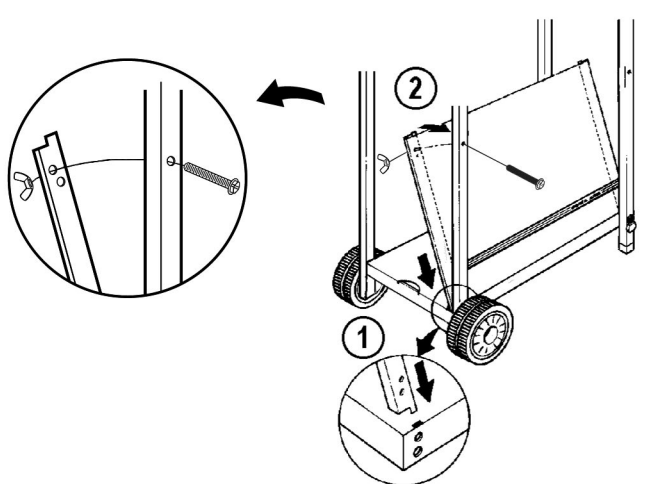

5

(2)

(2)

(1)

(1)

6

7 (1)  (1)  (1) 

8 (2)  (2) 

PARTS LIST/LISTE DES PIECES

#	#	DESCRIPTION	DESCRIPTION	4454-4	4454-7	4464-4	4464-7	4475-4	4475-7	4485-4	4485-7
79.	Y-11546	BOLT - SHOULDER 1/4 : 20 x 5/8	BOULON 1/4 : 20 x 5/8	4	4	4	4	4	4	4	4
80.	Y-12666	TUBE CAP	BOUCHON FEMELLE DE TUYAU	4	4	4	4	4	4	4	4
81.	S21017	BOLT 1/4 : 20 x 1 3/4	BOULON 1/4 : 20 x 1 3/4	14	14	14	14	14	14	14	14
82.	S21015	BOLT 1/4 : 20 x 1	BOULON 1/4 : 20 x 1	4	4	4	4	4	4	4	4
83.	S21141	CARRIAGE BOLT - 1/4:20 X 5/8	BOULON - 1/4:20 X 5/8	1	•	1	•	1	•	1	•
84.	10240-15	HINGE PIN	ATTACHE DE CHEVILLE	4	4	4	4	4	4	4	4
85.	S21255	WASHER	RONDELLE	1	•	1	•	1	•	1	•
87.	Y-11793	NUT - 1/4	ECROU - 1/4	24	24	24	24	24	24	24	24
88.	Y-11598	NUT WING - 1/4	ECROU PAPILLON - 1/4	3	2	3	2	3	2	3	2
89.	Y-11212	TINNERMAN NUT	ECROU TINNERMAN	4	4	4	4	4	4	4	4
90.	S21018	BOLT - 1/4:20 x 1-1/2	BOULON - 1/4:20 x 1-1/2	2	2	2	2	2	2	2	2
91.	Y-11967	HEX HEAD BOLT 3/8 : 16 x 1 3/4	BOULON	4	4	4	4	4	4	4	4
94.	Y-12285	NUT - 3/8	ECROU - 3/8	4	4	4	4	4	4	4	4
96.	Y-29305	BOLT - 10:24 X 3/8	BOULON - 10:24 X 3/8	2	2	8	8	4	4	8	8
97.	10240-13	WHEEL BOLT	ROUE BOULON	2	2	2	2	2	2	2	2
98.	S21124	SCREW - 8 X 1/2	VIS - 8 X 1/2	14	14	14	14	18	18	18	18
99.	Y12646	SCREW SHOULDER - 8 x 1/2	Vis - 8 x 1/2	•	•	2	2	•	•	2	2
105.	Y-29307	NUT - 10:24	ECROU - 10:24	•	•	4	4	•	•	4	4
107.	S21136	SCREW - 8-32 x 3/8	VIS - 8-32 x 3/8	•	•	4	4	•	•	4	4
108.	PB20-60	LID HANDLE	POIGNEE	•	•	1	1	•	•	1	1
109.	S21562	PUSHMOUNT CABLE	RUBAN D'ACIER	•	•	1	1	•	•	1	1
110.	10225-T09	GRID	GRILLE	•	•	1	1	•	•	1	1
111.	10390-E10	SIDE BURNER	BRULEUR DE COTE	•	•	1	1	•	•	1	1
113	10342-T14	ELECTRODE - SIDE BURNER	ELECTRODE - BRULEUR DE COTE	•	•	1	1	•	•	1	1
114.	10393-E401	COVER - SIDE BURNER	COUVERCLE LATÉRAL	•	•	1	1	•	•	1	1
117.	10393-E60	SHELF-SIDE BURNER	SUPPORT DE BRULEUR DE COTE	•	•	1	1	•	•	1	1