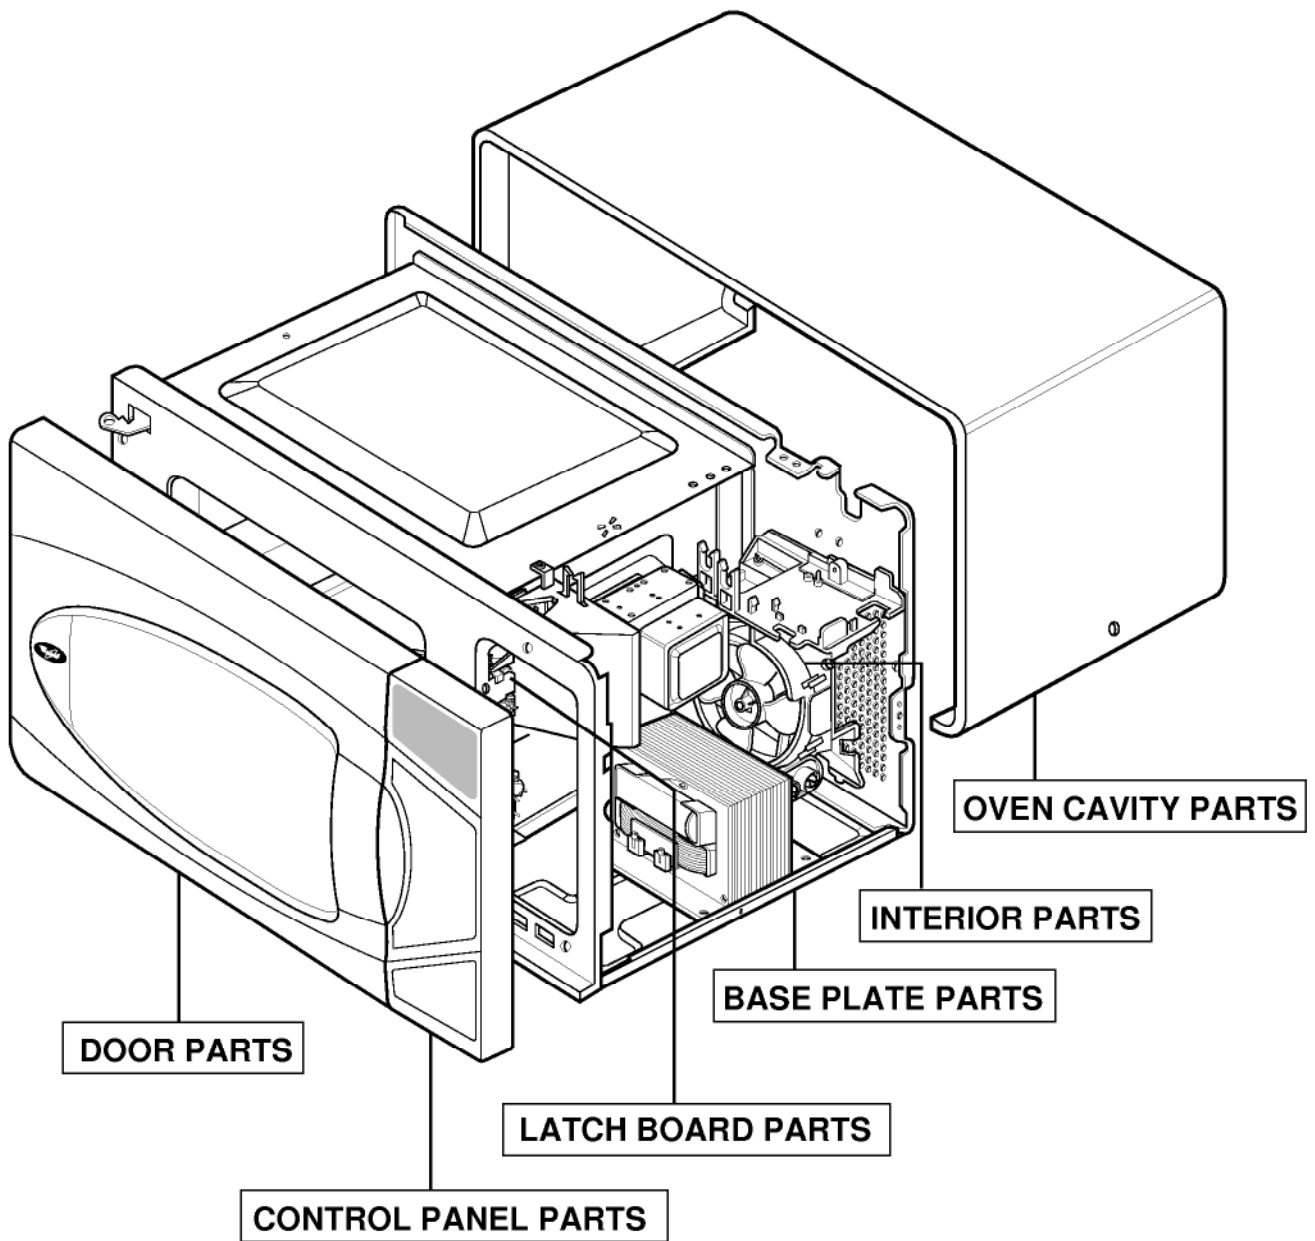

# DOOR PARTS

MT2140SJ