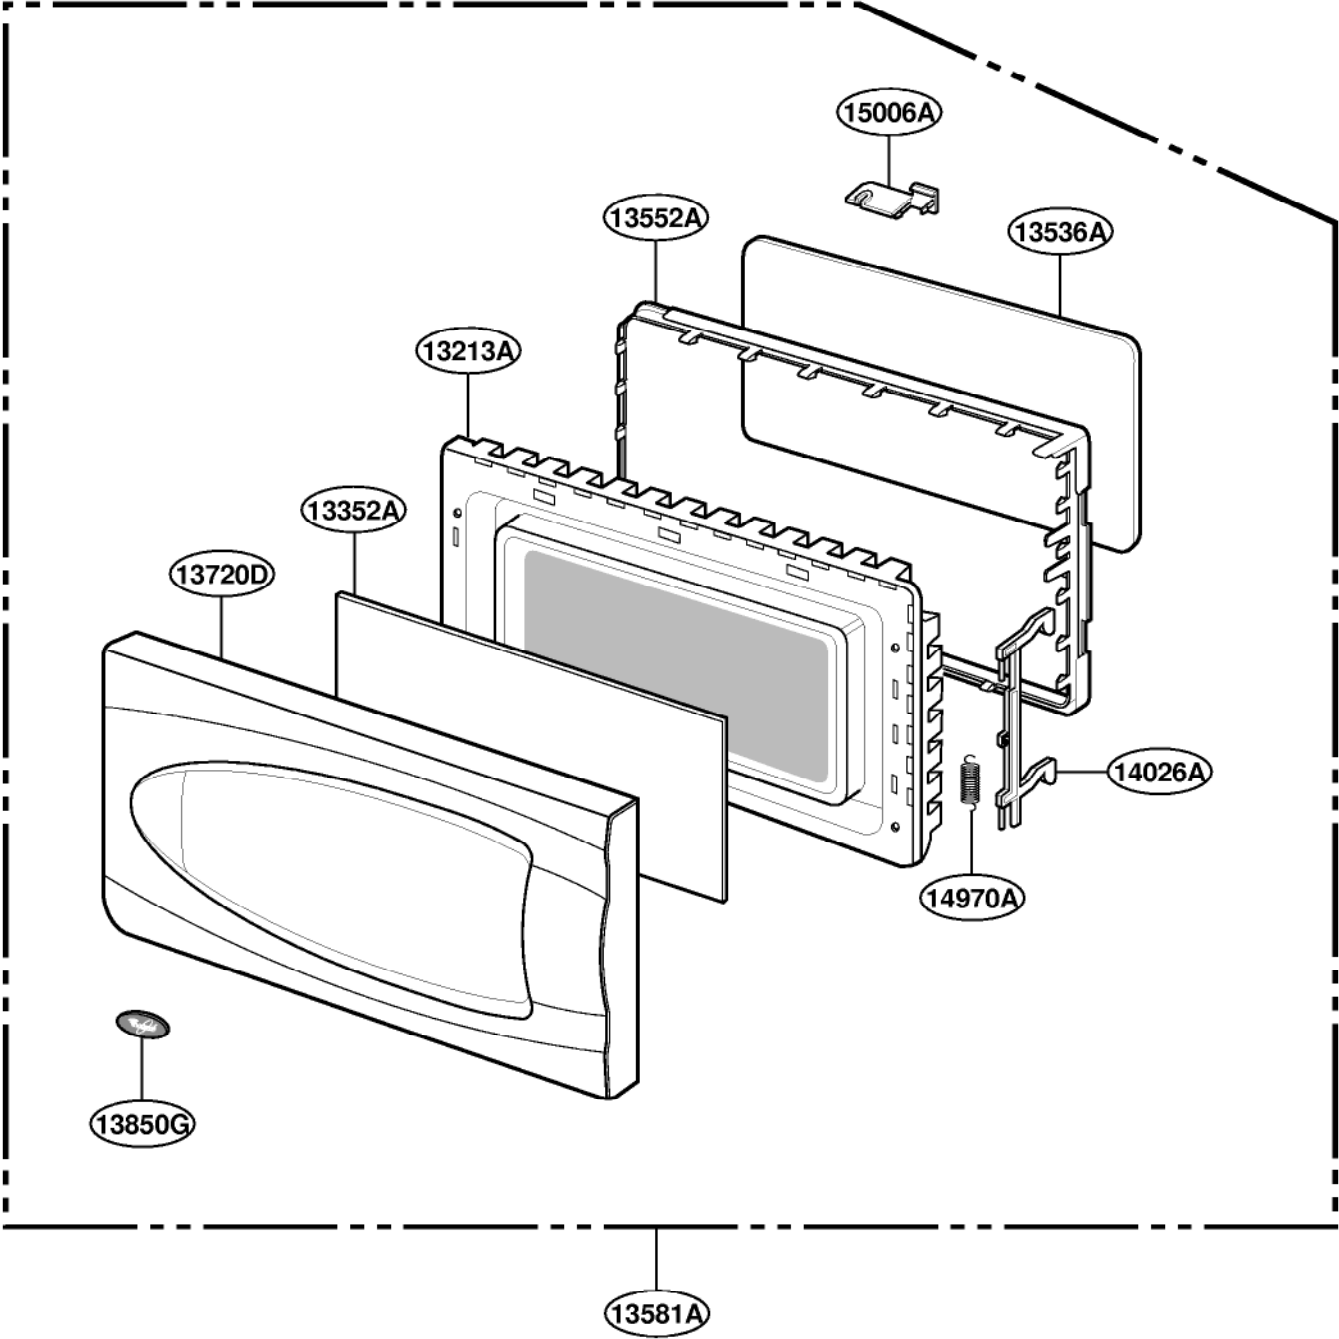

# DOOR PARTS

MT2140SJ