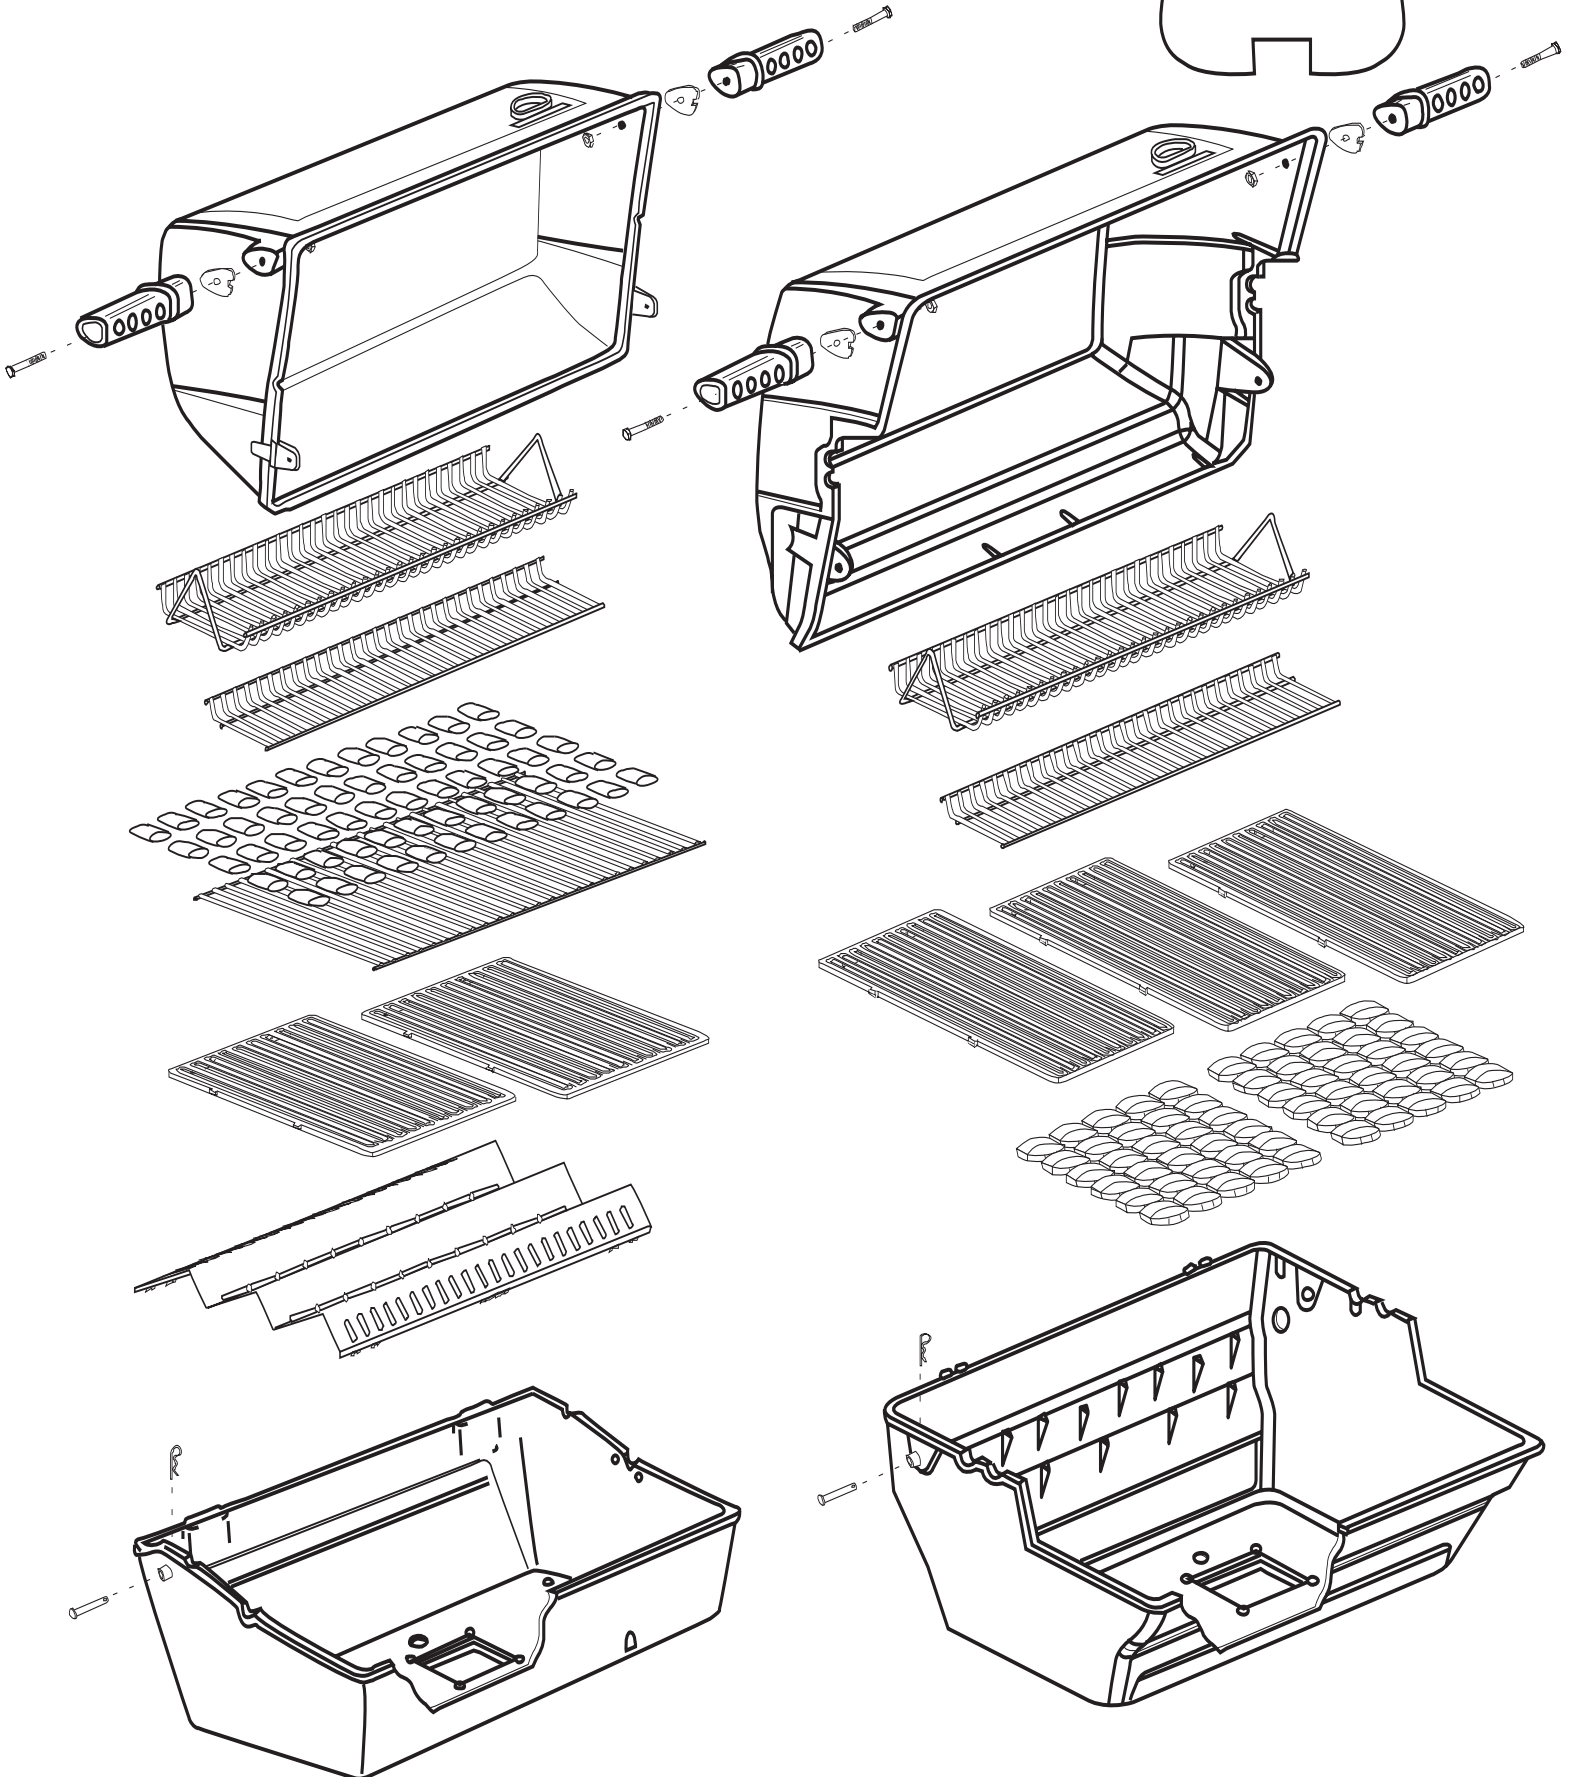

(2) 

7

(2)

(2)

8

PARTS LIST/LISTE DES PIECES

KEY #	ITEM #	DESCRIPTION	DESCRIPTION	958-74	958-94	969-24	969-44	969-74	969-94	5818-4	5848-4
				958-77	958-97	969-27	969-47	969-77	969-97	5818-7	5848-7
1.	10909-T45	CASTING BOTTOM	FOND DU FOYER	1	1
	10909-T50	CASTING BOTTOM	FOND DU FOYER	1	1
	10909-T60	CASTING BOTTOM	FOND DU FOYER	.	.	1	1	1	1	.	.
2.	10473-T45	CASTING TOP	COUVERCLE DU GRIL	1	1
	10473-T50	CASTING TOP	COUVERCLE DU GRIL	1	1
	10473-T60	CASTING TOP	COUVERCLE DU GRIL	.	.	1	1	1	1	.	.
3.	10081-BK603	NAMEPLATE	PLAQUE D'IDENTIFICATION	1	1	1	1	1	1	1	1
3A.	10081-BK601	NAMEPLATE	PLAQUE D'IDENTIFICATION	1	1	1	1	1	1	1	1
4.	10958-K70	TOP CASTING INSERT	PANNEAU DE COUVERCLE	1	1	1	1	1	1	1	1
5.	10571-6	HEAT INDICATOR	INDICATEUR DE CHALEUR	1	1	1	1	1	1	1	1
6.	10240-15	HINGE PIN	ATTACHE DE CHEVILLE	2	2	2	2	2	2	2	2
6A.	S21237	HINGE PIN SPACER	ESPACEUR DE CHEVILLE CHARNIERES	2	2	2	2	2	2	2	2
7.	S21233	HITCH PIN CLIP	ATTACHE DE CHEVILLE	2	2	2	2	2	2	2	2
9.	10225-T429	GRID - PORCELAIN	GRILLE	2	2
	10225-T536	GRID - PORCELAIN	GRILLE	3	3
	10225-T626	GRID - PORCELAIN	GRILLE	.	.	3	3	3	3	.	.
10.	10222-T425	FLAV-R-WAVE SS	FLAV-R-WAVE SS	1	1	1	1
	10222-T626	FLAV-R-CAST	FLAV-R-CAST	.	.	2	2	2	2	.	.
11.	10225-T451	GRID - WARMING RACK	GRILLE	1	1
	10225-T528	GRID - WARMING RACK	GRILLE	1	1
	10225-T628	GRID - WARMING RACK	GRILLE	.	.	1	1	1	1	.	.
12.	10225-T627	SWING BASKET	PANIER À BALANCOIR	.	.	1	1	1	1	1	1
13.	Y-11797	BOLT SWING BASKET	BOULON POUR PANIER A BALANCOIR	.	.	2	2	2	2	2	2
15.	10390-T501	BURNER/VENTURI ASSY	ENSEMBLE DE BRULEUR	1	1	1	1	1	1	.	.
	S10017	BURNER/VENTURI ASSY	ENSEMBLE DE BRULEUR	1	1
17.	10342-242	ROTARY IGNITOR	ALLUMEUR ROTATIF	1	.	1	.	1	.	1	.
	10342-243	ROTARY IGNITOR	ALLUMEUR ROTATIF	.	1	.	1	.	1	.	1
	10472-K40	ROTARY IGNITOR KNOB	BOUTON ROTATOIRE D'IGNITOR	1	1	1	1	1	1	1	1
18.	10342-T301	ELECTRODE	ELECTRODE	2	2	2	2	2	2	.	.
	S15500	ELECTRODE	ELECTRODE	2	2
21.	10440-R70	CONTROL ASSY LP-3V	SOUPAPE, (GAZ PROPANE)	1
	10440-R71	CONTROL ASSY NG-3V	SOUPAPE, (GAZ NATUREL)	1
	10442-R58	CONTROL ASSY LP-4V	SOUPAPE, (GAZ PROPANE)	.	1
	10442-R59	CONTROL ASSY NG-4V	SOUPAPE, (GAZ NATUREL)	.	1
	10440-D60	CONTROL ASSY LP-2V	SOUPAPE, (GAZ PROPANE)	.	.	1
	10440-D61	CONTROL ASSY NG-2V	SOUPAPE, (GAZ NATUREL)	.	.	1
	10442-D62	CONTROL ASSY LP-3V	SOUPAPE, (GAZ PROPANE)	.	.	.	1
	10442-D63	CONTROL ASSY NG-3V	SOUPAPE, (GAZ NATUREL)	.	.	.	1
	10440-R64	CONTROL ASSY LP-3V	SOUPAPE, (GAZ PROPANE)	1	.	.	.
	10440-R65	CONTROL ASSY NG-3V	SOUPAPE, (GAZ NATUREL)	1	.	.	.
	10442-R66	CONTROL ASSY LP-4V	SOUPAPE, (GAZ PROPANE)	1	.	.
	10442-R67	CONTROL ASSY NG-4V	SOUPAPE, (GAZ NATUREL)	1	.	.
	10440-D80	CONTROL ASSY LP-2V	SOUPAPE, (GAZ PROPANE)	1	.
	10440-D81	CONTROL ASSY NG-2V	SOUPAPE, (GAZ NATUREL)	1	.
	10442-R86	CONTROL ASSY LP-4V	SOUPAPE, (GAZ PROPANE)	1
	10442-R87	CONTROL ASSY NG-4V	SOUPAPE, (GAZ NATUREL)	1
21A.	S13467-091	HOSE-SIDE BURNER LP	TUYAU DU BRULEUR LATERAL PL	.	1	.	1	.	1	.	1
	S13467-132	HOSE-SIDE BURNER NG	TUYAU DU BRULEUR LATERAL GN	.	1	.	1	.	1	.	1
	Y-11230	COTTER PIN	ATTACHE DE CHEVILLE	.	1	.	1	.	1	.	1
21B.	10110-91	TUBE-REAR BURNER ASSY	TUBE DE BRULEUR ARRIERE	1	1	.	.	1	1	.	1
22.	10114-17	HOSE & REGULATOR LP - QCC1	TUYAU ET REGULATEUR PL - QCC1	1	1	1	1	1	1	1	1
	10111-K47	HOSE NATURAL GAS	TUYAU (GAZ NATUREL)	1	1	1	1	1	1	1	1
23.	10472-K37	CONTROL KNOB	BOUTON DE CONTROLE	3	4	2	3	3	4	2	4
30.	10086-D561	DECO PLATE-3V	PLAQUE DECORATIVE	1
	10086-D571	DECO PLATE-4V	PLAQUE DECORATIVE	.	1
	10086-R541	DECO PLATE-2V	PLAQUE DECORATIVE	1	.
	10086-R571	DECO PLATE-4V	PLAQUE DECORATIVE	1
30A.	10086-D54	DECO PLATE-REGAL	PLAQUE DECORATIVE	1	1
	10086-R63	DECO PLATE -SIGNET	PLAQUE DECORATIVE	1	1
	10081-BK613	NAMEPLATE	PLAQUE D'IDENTIFICATION	.	.	1	1	1	1	.	.