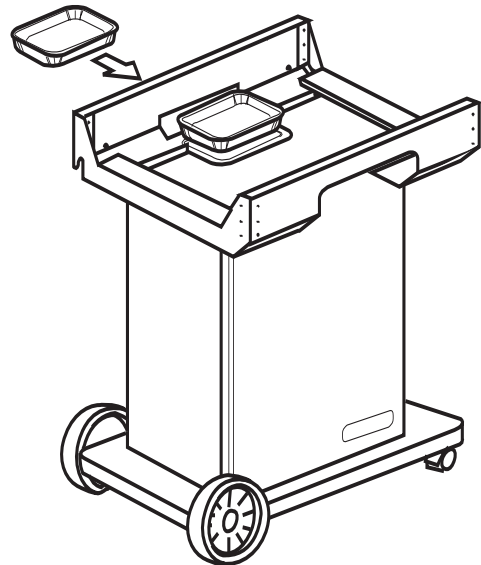

(2) 

7

(2)

(2)

8

PARTS LIST/LISTE DES PIECES

KEY #	ITEM #	DESCRIPTION	DESCRIPTION	958-74	958-94	969-24	969-44	969-74	969-94	5818-4	5848-4
				958-77	958-97	969-27	969-47	969-77	969-97	5818-7	5848-7
1.	10909-T45	CASTING BOTTOM	FOND DU FOYER	1	1
	10909-T50	CASTING BOTTOM	FOND DU FOYER	1	1
	10909-T60	CASTING BOTTOM	FOND DU FOYER	.	.	1	1	1	1	.	.
2.	10473-T45	CASTING TOP	COUVERCLE DU GRIL	1	1
	10473-T50	CASTING TOP	COUVERCLE DU GRIL	1	1
	10473-T60	CASTING TOP	COUVERCLE DU GRIL	.	.	1	1	1	1	.	.
3.	10081-BK603	NAMEPLATE	PLAQUE D'IDENTIFICATION	1	1	1	1	1	1	1	1
3A.	10081-BK601	NAMEPLATE	PLAQUE D'IDENTIFICATION	1	1	1	1	1	1	1	1
4.	10958-K70	TOP CASTING INSERT	PANNEAU DE COUVERCLE	1	1	1	1	1	1	1	1
5.	10571-6	HEAT INDICATOR	INDICATEUR DE CHALEUR	1	1	1	1	1	1	1	1
6.	10240-15	HINGE PIN	ATTACHE DE CHEVILLE	2	2	2	2	2	2	2	2
6A.	S21237	HINGE PIN SPACER	ESPACEUR DE CHEVILLE CHARNIERES	2	2	2	2	2	2	2	2
7.	S21233	HITCH PIN CLIP	ATTACHE DE CHEVILLE	2	2	2	2	2	2	2	2
9.	10225-T429	GRID - PORCELAIN	GRILLE	2	2
	10225-T536	GRID - PORCELAIN	GRILLE	3	3
	10225-T626	GRID - PORCELAIN	GRILLE	.	.	3	3	3	3	.	.
10.	10222-T425	FLAV-R-WAVE SS	FLAV-R-WAVE SS	1	1	1	1
	10222-T626	FLAV-R-CAST	FLAV-R-CAST	.	.	2	2	2	2	.	.
11.	10225-T451	GRID - WARMING RACK	GRILLE	1	1
	10225-T528	GRID - WARMING RACK	GRILLE	1	1
	10225-T628	GRID - WARMING RACK	GRILLE	.	.	1	1	1	1	.	.
12.	10225-T627	SWING BASKET	PANIER À BALANCOIR	.	.	1	1	1	1	1	1
13.	Y-11797	BOLT SWING BASKET	BOULON POUR PANIER A BALANCOIR	.	.	2	2	2	2	2	2
15.	10390-T501	BURNER/VENTURI ASSY	ENSEMBLE DE BRULEUR	1	1	1	1	1	1	.	.
	S10017	BURNER/VENTURI ASSY	ENSEMBLE DE BRULEUR	1	1
17.	10342-242	ROTARY IGNITOR	ALLUMEUR ROTATIF	1	.	1	.	1	.	1	.
	10342-243	ROTARY IGNITOR	ALLUMEUR ROTATIF	.	1	.	1	.	1	.	1
	10472-K40	ROTARY IGNITOR KNOB	BOUTON ROTATOIRE D'IGNITOR	1	1	1	1	1	1	1	1
18.	10342-T301	ELECTRODE	ELECTRODE	2	2	2	2	2	2	.	.
	S15500	ELECTRODE	ELECTRODE	2	2
21.	10440-R70	CONTROL ASSY LP-3V	SOUPAPE, (GAZ PROPANE)	1
	10440-R71	CONTROL ASSY NG-3V	SOUPAPE, (GAZ NATUREL)	1
	10442-R58	CONTROL ASSY LP-4V	SOUPAPE, (GAZ PROPANE)	.	1
	10442-R59	CONTROL ASSY NG-4V	SOUPAPE, (GAZ NATUREL)	.	1
	10440-D60	CONTROL ASSY LP-2V	SOUPAPE, (GAZ PROPANE)	.	.	1
	10440-D61	CONTROL ASSY NG-2V	SOUPAPE, (GAZ NATUREL)	.	.	1
	10442-D62	CONTROL ASSY LP-3V	SOUPAPE, (GAZ PROPANE)	.	.	.	1
	10442-D63	CONTROL ASSY NG-3V	SOUPAPE, (GAZ NATUREL)	.	.	.	1
	10440-R64	CONTROL ASSY LP-3V	SOUPAPE, (GAZ PROPANE)	1	.	.	.
	10440-R65	CONTROL ASSY NG-3V	SOUPAPE, (GAZ NATUREL)	1	.	.	.
	10442-R66	CONTROL ASSY LP-4V	SOUPAPE, (GAZ PROPANE)	1	.	.
	10442-R67	CONTROL ASSY NG-4V	SOUPAPE, (GAZ NATUREL)	1	.	.
	10440-D80	CONTROL ASSY LP-2V	SOUPAPE, (GAZ PROPANE)	1	.
	10440-D81	CONTROL ASSY NG-2V	SOUPAPE, (GAZ NATUREL)	1	.
	10442-R86	CONTROL ASSY LP-4V	SOUPAPE, (GAZ PROPANE)	1
	10442-R87	CONTROL ASSY NG-4V	SOUPAPE, (GAZ NATUREL)	1
21A.	S13467-091	HOSE-SIDE BURNER LP	TUYAU DU BRULEUR LATERAL PL	.	1	.	1	.	1	.	1
	S13467-132	HOSE-SIDE BURNER NG	TUYAU DU BRULEUR LATERAL GN	.	1	.	1	.	1	.	1
	Y-11230	COTTER PIN	ATTACHE DE CHEVILLE	.	1	.	1	.	1	.	1
21B.	10110-91	TUBE-REAR BURNER ASSY	TUBE DE BRULEUR ARRIERE	1	1	.	.	1	1	.	1
22.	10114-17	HOSE & REGULATOR LP - QCC1	TUYAU ET REGULATEUR PL - QCC1	1	1	1	1	1	1	1	1
	10111-K47	HOSE NATURAL GAS	TUYAU (GAZ NATUREL)	1	1	1	1	1	1	1	1
23.	10472-K37	CONTROL KNOB	BOUTON DE CONTROLE	3	4	2	3	3	4	2	4
30.	10086-D561	DECO PLATE-3V	PLAQUE DECORATIVE	1
	10086-D571	DECO PLATE-4V	PLAQUE DECORATIVE	.	1
	10086-R541	DECO PLATE-2V	PLAQUE DECORATIVE	1	.
	10086-R571	DECO PLATE-4V	PLAQUE DECORATIVE	1
30A.	10086-D54	DECO PLATE-REGAL	PLAQUE DECORATIVE	1	1
	10086-R63	DECO PLATE -SIGNET	PLAQUE DECORATIVE	1	1
	10081-BK613	NAMEPLATE	PLAQUE D'IDENTIFICATION	.	.	1	1	1	1	.	.