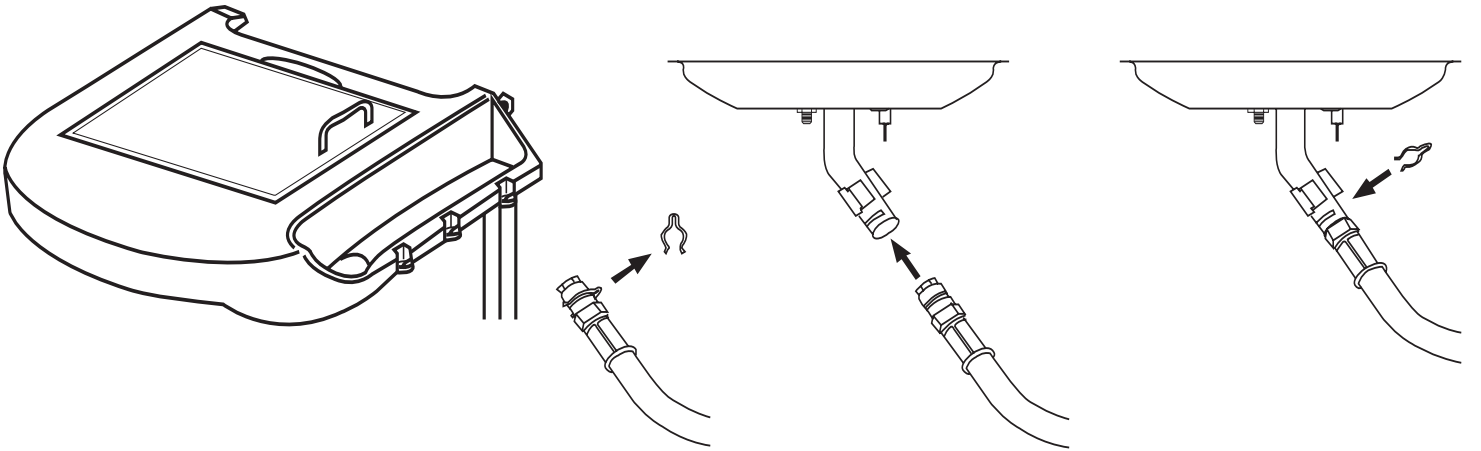

(2) 

7

(2)

(2)

8

PARTS LIST/LISTE DES PIECES

KEY #	ITEM #	DESCRIPTION	DESCRIPTION	958-74	958-94	969-24	969-44	969-74	969-94	5818-4	5848-4
				958-77	958-97	969-27	969-47	969-77	969-97	5818-7	5848-7
1.	10909-T45	CASTING BOTTOM	FOND DU FOYER	1	1
	10909-T50	CASTING BOTTOM	FOND DU FOYER	1	1
	10909-T60	CASTING BOTTOM	FOND DU FOYER	.	.	1	1	1	1	.	.
2.	10473-T45	CASTING TOP	COUVERCLE DU GRIL	1	1
	10473-T50	CASTING TOP	COUVERCLE DU GRIL	1	1
	10473-T60	CASTING TOP	COUVERCLE DU GRIL	.	.	1	1	1	1	.	.
3.	10081-BK603	NAMEPLATE	PLAQUE D'IDENTIFICATION	1	1	1	1	1	1	1	1
3A.	10081-BK601	NAMEPLATE	PLAQUE D'IDENTIFICATION	1	1	1	1	1	1	1	1
4.	10958-K70	TOP CASTING INSERT	PANNEAU DE COUVERCLE	1	1	1	1	1	1	1	1
5.	10571-6	HEAT INDICATOR	INDICATEUR DE CHALEUR	1	1	1	1	1	1	1	1
6.	10240-15	HINGE PIN	ATTACHE DE CHEVILLE	2	2	2	2	2	2	2	2
6A.	S21237	HINGE PIN SPACER	ESPACEUR DE CHEVILLE CHARNIERES	2	2	2	2	2	2	2	2
7.	S21233	HITCH PIN CLIP	ATTACHE DE CHEVILLE	2	2	2	2	2	2	2	2
9.	10225-T429	GRID - PORCELAIN	GRILLE	2	2
	10225-T536	GRID - PORCELAIN	GRILLE	3	3
	10225-T626	GRID - PORCELAIN	GRILLE	.	.	3	3	3	3	.	.
10.	10222-T425	FLAV-R-WAVE SS	FLAV-R-WAVE SS	1	1	1	1
	10222-T626	FLAV-R-CAST	FLAV-R-CAST	.	.	2	2	2	2	.	.
11.	10225-T451	GRID - WARMING RACK	GRILLE	1	1
	10225-T528	GRID - WARMING RACK	GRILLE	1	1
	10225-T628	GRID - WARMING RACK	GRILLE	.	.	1	1	1	1	.	.
12.	10225-T627	SWING BASKET	PANIER À BALANCOIR	.	.	1	1	1	1	1	1
13.	Y-11797	BOLT SWING BASKET	BOULON POUR PANIER A BALANCOIR	.	.	2	2	2	2	2	2
15.	10390-T501	BURNER/VENTURI ASSY	ENSEMBLE DE BRULEUR	1	1	1	1	1	1	.	.
	S10017	BURNER/VENTURI ASSY	ENSEMBLE DE BRULEUR	1	1
17.	10342-242	ROTARY IGNITOR	ALLUMEUR ROTATIF	1	.	1	.	1	.	1	.
	10342-243	ROTARY IGNITOR	ALLUMEUR ROTATIF	.	1	.	1	.	1	.	1
	10472-K40	ROTARY IGNITOR KNOB	BOUTON ROTATOIRE D'IGNITOR	1	1	1	1	1	1	1	1
18.	10342-T301	ELECTRODE	ELECTRODE	2	2	2	2	2	2	.	.
	S15500	ELECTRODE	ELECTRODE	2	2
21.	10440-R70	CONTROL ASSY LP-3V	SOUPAPE, (GAZ PROPANE)	1
	10440-R71	CONTROL ASSY NG-3V	SOUPAPE, (GAZ NATUREL)	1
	10442-R58	CONTROL ASSY LP-4V	SOUPAPE, (GAZ PROPANE)	.	1
	10442-R59	CONTROL ASSY NG-4V	SOUPAPE, (GAZ NATUREL)	.	1
	10440-D60	CONTROL ASSY LP-2V	SOUPAPE, (GAZ PROPANE)	.	.	1
	10440-D61	CONTROL ASSY NG-2V	SOUPAPE, (GAZ NATUREL)	.	.	1
	10442-D62	CONTROL ASSY LP-3V	SOUPAPE, (GAZ PROPANE)	.	.	.	1
	10442-D63	CONTROL ASSY NG-3V	SOUPAPE, (GAZ NATUREL)	.	.	.	1
	10440-R64	CONTROL ASSY LP-3V	SOUPAPE, (GAZ PROPANE)	1	.	.	.
	10440-R65	CONTROL ASSY NG-3V	SOUPAPE, (GAZ NATUREL)	1	.	.	.
	10442-R66	CONTROL ASSY LP-4V	SOUPAPE, (GAZ PROPANE)	1	.	.
	10442-R67	CONTROL ASSY NG-4V	SOUPAPE, (GAZ NATUREL)	1	.	.
	10440-D80	CONTROL ASSY LP-2V	SOUPAPE, (GAZ PROPANE)	1	.
	10440-D81	CONTROL ASSY NG-2V	SOUPAPE, (GAZ NATUREL)	1	.
	10442-R86	CONTROL ASSY LP-4V	SOUPAPE, (GAZ PROPANE)	1
	10442-R87	CONTROL ASSY NG-4V	SOUPAPE, (GAZ NATUREL)	1
21A.	S13467-091	HOSE-SIDE BURNER LP	TUYAU DU BRULEUR LATERAL PL	.	1	.	1	.	1	.	1
	S13467-132	HOSE-SIDE BURNER NG	TUYAU DU BRULEUR LATERAL GN	.	1	.	1	.	1	.	1
	Y-11230	COTTER PIN	ATTACHE DE CHEVILLE	.	1	.	1	.	1	.	1
21B.	10110-91	TUBE-REAR BURNER ASSY	TUBE DE BRULEUR ARRIERE	1	1	.	.	1	1	.	1
22.	10114-17	HOSE & REGULATOR LP - QCC1	TUYAU ET REGULATEUR PL - QCC1	1	1	1	1	1	1	1	1
	10111-K47	HOSE NATURAL GAS	TUYAU (GAZ NATUREL)	1	1	1	1	1	1	1	1
23.	10472-K37	CONTROL KNOB	BOUTON DE CONTROLE	3	4	2	3	3	4	2	4
30.	10086-D561	DECO PLATE-3V	PLAQUE DECORATIVE	1
	10086-D571	DECO PLATE-4V	PLAQUE DECORATIVE	.	1
	10086-R541	DECO PLATE-2V	PLAQUE DECORATIVE	1	.
	10086-R571	DECO PLATE-4V	PLAQUE DECORATIVE	1
30A.	10086-D54	DECO PLATE-REGAL	PLAQUE DECORATIVE	1	1
	10086-R63	DECO PLATE -SIGNET	PLAQUE DECORATIVE	1	1
	10081-BK613	NAMEPLATE	PLAQUE D'IDENTIFICATION	.	.	1	1	1	1	.	.