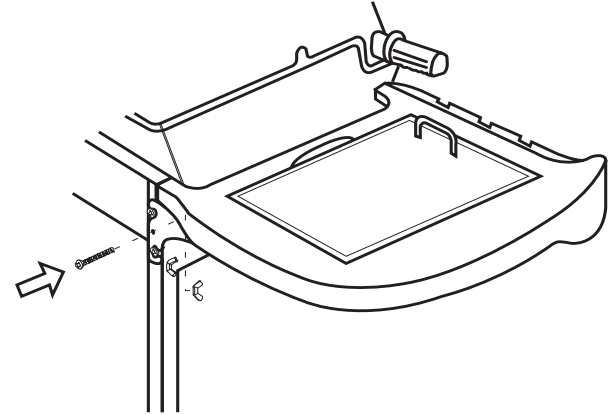

(2) 

7

(2)

(2)

8

PARTS LIST/LISTE DES PIECES

KEY #	ITEM #	DESCRIPTION	DESCRIPTION	958-74	958-94	969-24	969-44	969-74	969-94	5818-4	5848-4
				958-77	958-97	969-27	969-47	969-77	969-97	5818-7	5848-7
1.	10909-T45	CASTING BOTTOM	FOND DU FOYER	1	1
	10909-T50	CASTING BOTTOM	FOND DU FOYER	1	1
	10909-T60	CASTING BOTTOM	FOND DU FOYER	.	.	1	1	1	1	.	.
2.	10473-T45	CASTING TOP	COUVERCLE DU GRIL	1	1
	10473-T50	CASTING TOP	COUVERCLE DU GRIL	1	1
	10473-T60	CASTING TOP	COUVERCLE DU GRIL	.	.	1	1	1	1	.	.
3.	10081-BK603	NAMEPLATE	PLAQUE D'IDENTIFICATION	1	1	1	1	1	1	1	1
3A.	10081-BK601	NAMEPLATE	PLAQUE D'IDENTIFICATION	1	1	1	1	1	1	1	1
4.	10958-K70	TOP CASTING INSERT	PANNEAU DE COUVERCLE	1	1	1	1	1	1	1	1
5.	10571-6	HEAT INDICATOR	INDICATEUR DE CHALEUR	1	1	1	1	1	1	1	1
6.	10240-15	HINGE PIN	ATTACHE DE CHEVILLE	2	2	2	2	2	2	2	2
6A.	S21237	HINGE PIN SPACER	ESPACEUR DE CHEVILLE CHARNIERES	2	2	2	2	2	2	2	2
7.	S21233	HITCH PIN CLIP	ATTACHE DE CHEVILLE	2	2	2	2	2	2	2	2
9.	10225-T429	GRID - PORCELAIN	GRILLE	2	2
	10225-T536	GRID - PORCELAIN	GRILLE	3	3
	10225-T626	GRID - PORCELAIN	GRILLE	.	.	3	3	3	3	.	.
10.	10222-T425	FLAV-R-WAVE SS	FLAV-R-WAVE SS	1	1	1	1
	10222-T626	FLAV-R-CAST	FLAV-R-CAST	.	.	2	2	2	2	.	.
11.	10225-T451	GRID - WARMING RACK	GRILLE	1	1
	10225-T528	GRID - WARMING RACK	GRILLE	1	1
	10225-T628	GRID - WARMING RACK	GRILLE	.	.	1	1	1	1	.	.
12.	10225-T627	SWING BASKET	PANIER À BALANCOIR	.	.	1	1	1	1	1	1
13.	Y-11797	BOLT SWING BASKET	BOULON POUR PANIER A BALANCOIR	.	.	2	2	2	2	2	2
15.	10390-T501	BURNER/VENTURI ASSY	ENSEMBLE DE BRULEUR	1	1	1	1	1	1	.	.
	S10017	BURNER/VENTURI ASSY	ENSEMBLE DE BRULEUR	1	1
17.	10342-242	ROTARY IGNITOR	ALLUMEUR ROTATIF	1	.	1	.	1	.	1	.
	10342-243	ROTARY IGNITOR	ALLUMEUR ROTATIF	.	1	.	1	.	1	.	1
	10472-K40	ROTARY IGNITOR KNOB	BOUTON ROTATOIRE D'IGNITOR	1	1	1	1	1	1	1	1
18.	10342-T301	ELECTRODE	ELECTRODE	2	2	2	2	2	2	.	.
	S15500	ELECTRODE	ELECTRODE	2	2
21.	10440-R70	CONTROL ASSY LP-3V	SOUPAPE, (GAZ PROPANE)	1
	10440-R71	CONTROL ASSY NG-3V	SOUPAPE, (GAZ NATUREL)	1
	10442-R58	CONTROL ASSY LP-4V	SOUPAPE, (GAZ PROPANE)	.	1
	10442-R59	CONTROL ASSY NG-4V	SOUPAPE, (GAZ NATUREL)	.	1
	10440-D60	CONTROL ASSY LP-2V	SOUPAPE, (GAZ PROPANE)	.	.	1
	10440-D61	CONTROL ASSY NG-2V	SOUPAPE, (GAZ NATUREL)	.	.	1
	10442-D62	CONTROL ASSY LP-3V	SOUPAPE, (GAZ PROPANE)	.	.	.	1
	10442-D63	CONTROL ASSY NG-3V	SOUPAPE, (GAZ NATUREL)	.	.	.	1
	10440-R64	CONTROL ASSY LP-3V	SOUPAPE, (GAZ PROPANE)	1	.	.	.
	10440-R65	CONTROL ASSY NG-3V	SOUPAPE, (GAZ NATUREL)	1	.	.	.
	10442-R66	CONTROL ASSY LP-4V	SOUPAPE, (GAZ PROPANE)	1	.	.
	10442-R67	CONTROL ASSY NG-4V	SOUPAPE, (GAZ NATUREL)	1	.	.
	10440-D80	CONTROL ASSY LP-2V	SOUPAPE, (GAZ PROPANE)	1	.
	10440-D81	CONTROL ASSY NG-2V	SOUPAPE, (GAZ NATUREL)	1	.
	10442-R86	CONTROL ASSY LP-4V	SOUPAPE, (GAZ PROPANE)	1
	10442-R87	CONTROL ASSY NG-4V	SOUPAPE, (GAZ NATUREL)	1
21A.	S13467-091	HOSE-SIDE BURNER LP	TUYAU DU BRULEUR LATERAL PL	.	1	.	1	.	1	.	1
	S13467-132	HOSE-SIDE BURNER NG	TUYAU DU BRULEUR LATERAL GN	.	1	.	1	.	1	.	1
	Y-11230	COTTER PIN	ATTACHE DE CHEVILLE	.	1	.	1	.	1	.	1
21B.	10110-91	TUBE-REAR BURNER ASSY	TUBE DE BRULEUR ARRIERE	1	1	.	.	1	1	.	1
22.	10114-17	HOSE & REGULATOR LP - QCC1	TUYAU ET REGULATEUR PL - QCC1	1	1	1	1	1	1	1	1
	10111-K47	HOSE NATURAL GAS	TUYAU (GAZ NATUREL)	1	1	1	1	1	1	1	1
23.	10472-K37	CONTROL KNOB	BOUTON DE CONTROLE	3	4	2	3	3	4	2	4
30.	10086-D561	DECO PLATE-3V	PLAQUE DECORATIVE	1
	10086-D571	DECO PLATE-4V	PLAQUE DECORATIVE	.	1
	10086-R541	DECO PLATE-2V	PLAQUE DECORATIVE	1	.
	10086-R571	DECO PLATE-4V	PLAQUE DECORATIVE	1
30A.	10086-D54	DECO PLATE-REGAL	PLAQUE DECORATIVE	1	1
	10086-R63	DECO PLATE -SIGNET	PLAQUE DECORATIVE	1	1
	10081-BK613	NAMEPLATE	PLAQUE D'IDENTIFICATION	.	.	1	1	1	1	.	.