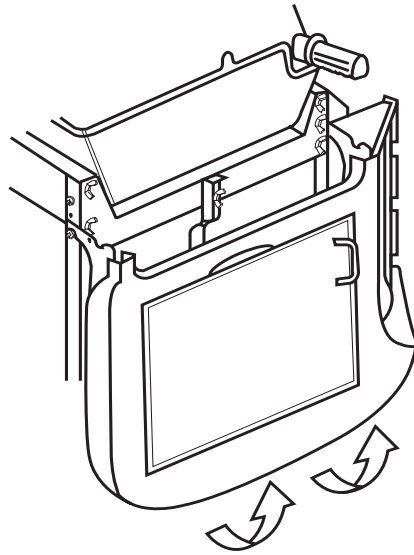

(2) 

7

(2)

(2)

8

PARTS LIST/LISTE DES PIECES

KEY #	ITEM #	DESCRIPTION	DESCRIPTION	958-74	958-94	969-24	969-44	969-74	969-94	5818-4	5848-4
				958-77	958-97	969-27	969-47	969-77	969-97	5818-7	5848-7
1.	10909-T45	CASTING BOTTOM	FOND DU FOYER	1	1
	10909-T50	CASTING BOTTOM	FOND DU FOYER	1	1
	10909-T60	CASTING BOTTOM	FOND DU FOYER	.	.	1	1	1	1	.	.
2.	10473-T45	CASTING TOP	COUVERCLE DU GRIL	1	1
	10473-T50	CASTING TOP	COUVERCLE DU GRIL	1	1
	10473-T60	CASTING TOP	COUVERCLE DU GRIL	.	.	1	1	1	1	.	.
3.	10081-BK603	NAMEPLATE	PLAQUE D'IDENTIFICATION	1	1	1	1	1	1	1	1
3A.	10081-BK601	NAMEPLATE	PLAQUE D'IDENTIFICATION	1	1	1	1	1	1	1	1
4.	10958-K70	TOP CASTING INSERT	PANNEAU DE COUVERCLE	1	1	1	1	1	1	1	1
5.	10571-6	HEAT INDICATOR	INDICATEUR DE CHALEUR	1	1	1	1	1	1	1	1
6.	10240-15	HINGE PIN	ATTACHE DE CHEVILLE	2	2	2	2	2	2	2	2
6A.	S21237	HINGE PIN SPACER	ESPACEUR DE CHEVILLE CHARNIERES	2	2	2	2	2	2	2	2
7.	S21233	HITCH PIN CLIP	ATTACHE DE CHEVILLE	2	2	2	2	2	2	2	2
9.	10225-T429	GRID - PORCELAIN	GRILLE	2	2
	10225-T536	GRID - PORCELAIN	GRILLE	3	3
	10225-T626	GRID - PORCELAIN	GRILLE	.	.	3	3	3	3	.	.
10.	10222-T425	FLAV-R-WAVE SS	FLAV-R-WAVE SS	1	1	1	1
	10222-T626	FLAV-R-CAST	FLAV-R-CAST	.	.	2	2	2	2	.	.
11.	10225-T451	GRID - WARMING RACK	GRILLE	1	1
	10225-T528	GRID - WARMING RACK	GRILLE	1	1
	10225-T628	GRID - WARMING RACK	GRILLE	.	.	1	1	1	1	.	.
12.	10225-T627	SWING BASKET	PANIER À BALANCOIR	.	.	1	1	1	1	1	1
13.	Y-11797	BOLT SWING BASKET	BOULON POUR PANIER A BALANCOIR	.	.	2	2	2	2	2	2
15.	10390-T501	BURNER/VENTURI ASSY	ENSEMBLE DE BRULEUR	1	1	1	1	1	1	.	.
	S10017	BURNER/VENTURI ASSY	ENSEMBLE DE BRULEUR	1	1
17.	10342-242	ROTARY IGNITOR	ALLUMEUR ROTATIF	1	.	1	.	1	.	1	.
	10342-243	ROTARY IGNITOR	ALLUMEUR ROTATIF	.	1	.	1	.	1	.	1
	10472-K40	ROTARY IGNITOR KNOB	BOUTON ROTATOIRE D'IGNITOR	1	1	1	1	1	1	1	1
18.	10342-T301	ELECTRODE	ELECTRODE	2	2	2	2	2	2	.	.
	S15500	ELECTRODE	ELECTRODE	2	2
21.	10440-R70	CONTROL ASSY LP-3V	SOUPAPE, (GAZ PROPANE)	1
	10440-R71	CONTROL ASSY NG-3V	SOUPAPE, (GAZ NATUREL)	1
	10442-R58	CONTROL ASSY LP-4V	SOUPAPE, (GAZ PROPANE)	.	1
	10442-R59	CONTROL ASSY NG-4V	SOUPAPE, (GAZ NATUREL)	.	1
	10440-D60	CONTROL ASSY LP-2V	SOUPAPE, (GAZ PROPANE)	.	.	1
	10440-D61	CONTROL ASSY NG-2V	SOUPAPE, (GAZ NATUREL)	.	.	1
	10442-D62	CONTROL ASSY LP-3V	SOUPAPE, (GAZ PROPANE)	.	.	.	1
	10442-D63	CONTROL ASSY NG-3V	SOUPAPE, (GAZ NATUREL)	.	.	.	1
	10440-R64	CONTROL ASSY LP-3V	SOUPAPE, (GAZ PROPANE)	1	.	.	.
	10440-R65	CONTROL ASSY NG-3V	SOUPAPE, (GAZ NATUREL)	1	.	.	.
	10442-R66	CONTROL ASSY LP-4V	SOUPAPE, (GAZ PROPANE)	1	.	.
	10442-R67	CONTROL ASSY NG-4V	SOUPAPE, (GAZ NATUREL)	1	.	.
	10440-D80	CONTROL ASSY LP-2V	SOUPAPE, (GAZ PROPANE)	1	.
	10440-D81	CONTROL ASSY NG-2V	SOUPAPE, (GAZ NATUREL)	1	.
	10442-R86	CONTROL ASSY LP-4V	SOUPAPE, (GAZ PROPANE)	1
	10442-R87	CONTROL ASSY NG-4V	SOUPAPE, (GAZ NATUREL)	1
21A.	S13467-091	HOSE-SIDE BURNER LP	TUYAU DU BRULEUR LATERAL PL	.	1	.	1	.	1	.	1
	S13467-132	HOSE-SIDE BURNER NG	TUYAU DU BRULEUR LATERAL GN	.	1	.	1	.	1	.	1
	Y-11230	COTTER PIN	ATTACHE DE CHEVILLE	.	1	.	1	.	1	.	1
21B.	10110-91	TUBE-REAR BURNER ASSY	TUBE DE BRULEUR ARRIERE	1	1	.	.	1	1	.	1
22.	10114-17	HOSE & REGULATOR LP - QCC1	TUYAU ET REGULATEUR PL - QCC1	1	1	1	1	1	1	1	1
	10111-K47	HOSE NATURAL GAS	TUYAU (GAZ NATUREL)	1	1	1	1	1	1	1	1
23.	10472-K37	CONTROL KNOB	BOUTON DE CONTROLE	3	4	2	3	3	4	2	4
30.	10086-D561	DECO PLATE-3V	PLAQUE DECORATIVE	1
	10086-D571	DECO PLATE-4V	PLAQUE DECORATIVE	.	1
	10086-R541	DECO PLATE-2V	PLAQUE DECORATIVE	1	.
	10086-R571	DECO PLATE-4V	PLAQUE DECORATIVE	1
30A.	10086-D54	DECO PLATE-REGAL	PLAQUE DECORATIVE	1	1
	10086-R63	DECO PLATE -SIGNET	PLAQUE DECORATIVE	1	1
	10081-BK613	NAMEPLATE	PLAQUE D'IDENTIFICATION	.	.	1	1	1	1	.	.