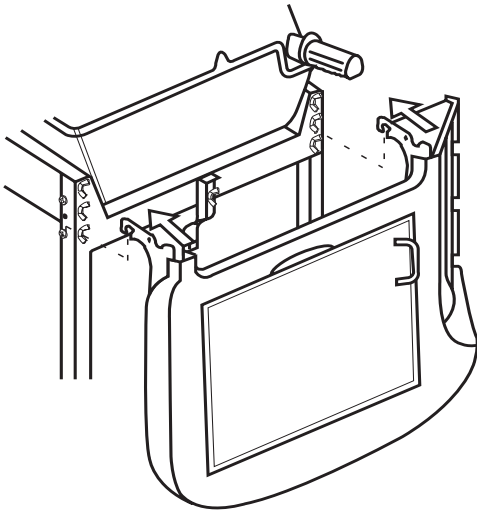

(2) 

7

(2)

(2)

8

PARTS LIST/LISTE DES PIECES

KEY #	ITEM #	DESCRIPTION	DESCRIPTION	958-74	958-94	969-24	969-44	969-74	969-94	5818-4	5848-4
				958-77	958-97	969-27	969-47	969-77	969-97	5818-7	5848-7
1.	10909-T45	CASTING BOTTOM	FOND DU FOYER	1	1
	10909-T50	CASTING BOTTOM	FOND DU FOYER	1	1
	10909-T60	CASTING BOTTOM	FOND DU FOYER	.	.	1	1	1	1	.	.
2.	10473-T45	CASTING TOP	COUVERCLE DU GRIL	1	1
	10473-T50	CASTING TOP	COUVERCLE DU GRIL	1	1
	10473-T60	CASTING TOP	COUVERCLE DU GRIL	.	.	1	1	1	1	.	.
3.	10081-BK603	NAMEPLATE	PLAQUE D'IDENTIFICATION	1	1	1	1	1	1	1	1
3A.	10081-BK601	NAMEPLATE	PLAQUE D'IDENTIFICATION	1	1	1	1	1	1	1	1
4.	10958-K70	TOP CASTING INSERT	PANNEAU DE COUVERCLE	1	1	1	1	1	1	1	1
5.	10571-6	HEAT INDICATOR	INDICATEUR DE CHALEUR	1	1	1	1	1	1	1	1
6.	10240-15	HINGE PIN	ATTACHE DE CHEVILLE	2	2	2	2	2	2	2	2
6A.	S21237	HINGE PIN SPACER	ESPACEUR DE CHEVILLE CHARNIERES	2	2	2	2	2	2	2	2
7.	S21233	HITCH PIN CLIP	ATTACHE DE CHEVILLE	2	2	2	2	2	2	2	2
9.	10225-T429	GRID - PORCELAIN	GRILLE	2	2
	10225-T536	GRID - PORCELAIN	GRILLE	3	3
	10225-T626	GRID - PORCELAIN	GRILLE	.	.	3	3	3	3	.	.
10.	10222-T425	FLAV-R-WAVE SS	FLAV-R-WAVE SS	1	1	1	1
	10222-T626	FLAV-R-CAST	FLAV-R-CAST	.	.	2	2	2	2	.	.
11.	10225-T451	GRID - WARMING RACK	GRILLE	1	1
	10225-T528	GRID - WARMING RACK	GRILLE	1	1
	10225-T628	GRID - WARMING RACK	GRILLE	.	.	1	1	1	1	.	.
12.	10225-T627	SWING BASKET	PANIER À BALANCOIR	.	.	1	1	1	1	1	1
13.	Y-11797	BOLT SWING BASKET	BOULON POUR PANIER A BALANCOIR	.	.	2	2	2	2	2	2
15.	10390-T501	BURNER/VENTURI ASSY	ENSEMBLE DE BRULEUR	1	1	1	1	1	1	.	.
	S10017	BURNER/VENTURI ASSY	ENSEMBLE DE BRULEUR	1	1
17.	10342-242	ROTARY IGNITOR	ALLUMEUR ROTATIF	1	.	1	.	1	.	1	.
	10342-243	ROTARY IGNITOR	ALLUMEUR ROTATIF	.	1	.	1	.	1	.	1
	10472-K40	ROTARY IGNITOR KNOB	BOUTON ROTATOIRE D'IGNITOR	1	1	1	1	1	1	1	1
18.	10342-T301	ELECTRODE	ELECTRODE	2	2	2	2	2	2	.	.
	S15500	ELECTRODE	ELECTRODE	2	2
21.	10440-R70	CONTROL ASSY LP-3V	SOUPAPE, (GAZ PROPANE)	1
	10440-R71	CONTROL ASSY NG-3V	SOUPAPE, (GAZ NATUREL)	1
	10442-R58	CONTROL ASSY LP-4V	SOUPAPE, (GAZ PROPANE)	.	1
	10442-R59	CONTROL ASSY NG-4V	SOUPAPE, (GAZ NATUREL)	.	1
	10440-D60	CONTROL ASSY LP-2V	SOUPAPE, (GAZ PROPANE)	.	.	1
	10440-D61	CONTROL ASSY NG-2V	SOUPAPE, (GAZ NATUREL)	.	.	1
	10442-D62	CONTROL ASSY LP-3V	SOUPAPE, (GAZ PROPANE)	.	.	.	1
	10442-D63	CONTROL ASSY NG-3V	SOUPAPE, (GAZ NATUREL)	.	.	.	1
	10440-R64	CONTROL ASSY LP-3V	SOUPAPE, (GAZ PROPANE)	1	.	.	.
	10440-R65	CONTROL ASSY NG-3V	SOUPAPE, (GAZ NATUREL)	1	.	.	.
	10442-R66	CONTROL ASSY LP-4V	SOUPAPE, (GAZ PROPANE)	1	.	.
	10442-R67	CONTROL ASSY NG-4V	SOUPAPE, (GAZ NATUREL)	1	.	.
	10440-D80	CONTROL ASSY LP-2V	SOUPAPE, (GAZ PROPANE)	1	.
	10440-D81	CONTROL ASSY NG-2V	SOUPAPE, (GAZ NATUREL)	1	.
	10442-R86	CONTROL ASSY LP-4V	SOUPAPE, (GAZ PROPANE)	1
	10442-R87	CONTROL ASSY NG-4V	SOUPAPE, (GAZ NATUREL)	1
21A.	S13467-091	HOSE-SIDE BURNER LP	TUYAU DU BRULEUR LATERAL PL	.	1	.	1	.	1	.	1
	S13467-132	HOSE-SIDE BURNER NG	TUYAU DU BRULEUR LATERAL GN	.	1	.	1	.	1	.	1
	Y-11230	COTTER PIN	ATTACHE DE CHEVILLE	.	1	.	1	.	1	.	1
21B.	10110-91	TUBE-REAR BURNER ASSY	TUBE DE BRULEUR ARRIERE	1	1	.	.	1	1	.	1
22.	10114-17	HOSE & REGULATOR LP - QCC1	TUYAU ET REGULATEUR PL - QCC1	1	1	1	1	1	1	1	1
	10111-K47	HOSE NATURAL GAS	TUYAU (GAZ NATUREL)	1	1	1	1	1	1	1	1
23.	10472-K37	CONTROL KNOB	BOUTON DE CONTROLE	3	4	2	3	3	4	2	4
30.	10086-D561	DECO PLATE-3V	PLAQUE DECORATIVE	1
	10086-D571	DECO PLATE-4V	PLAQUE DECORATIVE	.	1
	10086-R541	DECO PLATE-2V	PLAQUE DECORATIVE	1	.
	10086-R571	DECO PLATE-4V	PLAQUE DECORATIVE	1
30A.	10086-D54	DECO PLATE-REGAL	PLAQUE DECORATIVE	1	1
	10086-R63	DECO PLATE -SIGNET	PLAQUE DECORATIVE	1	1
	10081-BK613	NAMEPLATE	PLAQUE D'IDENTIFICATION	.	.	1	1	1	1	.	.