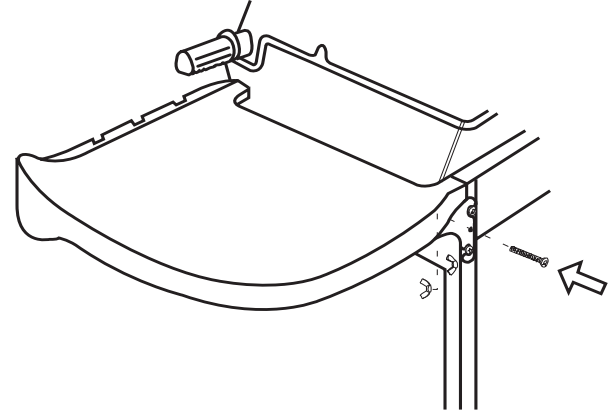

(2) 

7

(2)

(2)

8

PARTS LIST/LISTE DES PIECES

KEY #	ITEM #	DESCRIPTION	DESCRIPTION	958-74	958-94	969-24	969-44	969-74	969-94	5818-4	5848-4
				958-77	958-97	969-27	969-47	969-77	969-97	5818-7	5848-7
1.	10909-T45	CASTING BOTTOM	FOND DU FOYER	1	1
	10909-T50	CASTING BOTTOM	FOND DU FOYER	1	1
	10909-T60	CASTING BOTTOM	FOND DU FOYER	.	.	1	1	1	1	.	.
2.	10473-T45	CASTING TOP	COUVERCLE DU GRIL	1	1
	10473-T50	CASTING TOP	COUVERCLE DU GRIL	1	1
	10473-T60	CASTING TOP	COUVERCLE DU GRIL	.	.	1	1	1	1	.	.
3.	10081-BK603	NAMEPLATE	PLAQUE D'IDENTIFICATION	1	1	1	1	1	1	1	1
3A.	10081-BK601	NAMEPLATE	PLAQUE D'IDENTIFICATION	1	1	1	1	1	1	1	1
4.	10958-K70	TOP CASTING INSERT	PANNEAU DE COUVERCLE	1	1	1	1	1	1	1	1
5.	10571-6	HEAT INDICATOR	INDICATEUR DE CHALEUR	1	1	1	1	1	1	1	1
6.	10240-15	HINGE PIN	ATTACHE DE CHEVILLE	2	2	2	2	2	2	2	2
6A.	S21237	HINGE PIN SPACER	ESPACEUR DE CHEVILLE CHARNIERES	2	2	2	2	2	2	2	2
7.	S21233	HITCH PIN CLIP	ATTACHE DE CHEVILLE	2	2	2	2	2	2	2	2
9.	10225-T429	GRID - PORCELAIN	GRILLE	2	2
	10225-T536	GRID - PORCELAIN	GRILLE	3	3
	10225-T626	GRID - PORCELAIN	GRILLE	.	.	3	3	3	3	.	.
10.	10222-T425	FLAV-R-WAVE SS	FLAV-R-WAVE SS	1	1	1	1
	10222-T626	FLAV-R-CAST	FLAV-R-CAST	.	.	2	2	2	2	.	.
11.	10225-T451	GRID - WARMING RACK	GRILLE	1	1
	10225-T528	GRID - WARMING RACK	GRILLE	1	1
	10225-T628	GRID - WARMING RACK	GRILLE	.	.	1	1	1	1	.	.
12.	10225-T627	SWING BASKET	PANIER À BALANCOIR	.	.	1	1	1	1	1	1
13.	Y-11797	BOLT SWING BASKET	BOULON POUR PANIER A BALANCOIR	.	.	2	2	2	2	2	2
15.	10390-T501	BURNER/VENTURI ASSY	ENSEMBLE DE BRULEUR	1	1	1	1	1	1	.	.
	S10017	BURNER/VENTURI ASSY	ENSEMBLE DE BRULEUR	1	1
17.	10342-242	ROTARY IGNITOR	ALLUMEUR ROTATIF	1	.	1	.	1	.	1	.
	10342-243	ROTARY IGNITOR	ALLUMEUR ROTATIF	.	1	.	1	.	1	.	1
	10472-K40	ROTARY IGNITOR KNOB	BOUTON ROTATOIRE D'IGNITOR	1	1	1	1	1	1	1	1
18.	10342-T301	ELECTRODE	ELECTRODE	2	2	2	2	2	2	.	.
	S15500	ELECTRODE	ELECTRODE	2	2
21.	10440-R70	CONTROL ASSY LP-3V	SOUPAPE, (GAZ PROPANE)	1
	10440-R71	CONTROL ASSY NG-3V	SOUPAPE, (GAZ NATUREL)	1
	10442-R58	CONTROL ASSY LP-4V	SOUPAPE, (GAZ PROPANE)	.	1
	10442-R59	CONTROL ASSY NG-4V	SOUPAPE, (GAZ NATUREL)	.	1
	10440-D60	CONTROL ASSY LP-2V	SOUPAPE, (GAZ PROPANE)	.	.	1
	10440-D61	CONTROL ASSY NG-2V	SOUPAPE, (GAZ NATUREL)	.	.	1
	10442-D62	CONTROL ASSY LP-3V	SOUPAPE, (GAZ PROPANE)	.	.	.	1
	10442-D63	CONTROL ASSY NG-3V	SOUPAPE, (GAZ NATUREL)	.	.	.	1
	10440-R64	CONTROL ASSY LP-3V	SOUPAPE, (GAZ PROPANE)	1	.	.	.
	10440-R65	CONTROL ASSY NG-3V	SOUPAPE, (GAZ NATUREL)	1	.	.	.
	10442-R66	CONTROL ASSY LP-4V	SOUPAPE, (GAZ PROPANE)	1	.	.
	10442-R67	CONTROL ASSY NG-4V	SOUPAPE, (GAZ NATUREL)	1	.	.
	10440-D80	CONTROL ASSY LP-2V	SOUPAPE, (GAZ PROPANE)	1	.
	10440-D81	CONTROL ASSY NG-2V	SOUPAPE, (GAZ NATUREL)	1	.
	10442-R86	CONTROL ASSY LP-4V	SOUPAPE, (GAZ PROPANE)	1
	10442-R87	CONTROL ASSY NG-4V	SOUPAPE, (GAZ NATUREL)	1
21A.	S13467-091	HOSE-SIDE BURNER LP	TUYAU DU BRULEUR LATERAL PL	.	1	.	1	.	1	.	1
	S13467-132	HOSE-SIDE BURNER NG	TUYAU DU BRULEUR LATERAL GN	.	1	.	1	.	1	.	1
	Y-11230	COTTER PIN	ATTACHE DE CHEVILLE	.	1	.	1	.	1	.	1
21B.	10110-91	TUBE-REAR BURNER ASSY	TUBE DE BRULEUR ARRIERE	1	1	.	.	1	1	.	1
22.	10114-17	HOSE & REGULATOR LP - QCC1	TUYAU ET REGULATEUR PL - QCC1	1	1	1	1	1	1	1	1
	10111-K47	HOSE NATURAL GAS	TUYAU (GAZ NATUREL)	1	1	1	1	1	1	1	1
23.	10472-K37	CONTROL KNOB	BOUTON DE CONTROLE	3	4	2	3	3	4	2	4
30.	10086-D561	DECO PLATE-3V	PLAQUE DECORATIVE	1
	10086-D571	DECO PLATE-4V	PLAQUE DECORATIVE	.	1
	10086-R541	DECO PLATE-2V	PLAQUE DECORATIVE	1	.
	10086-R571	DECO PLATE-4V	PLAQUE DECORATIVE	1
30A.	10086-D54	DECO PLATE-REGAL	PLAQUE DECORATIVE	1	1
	10086-R63	DECO PLATE -SIGNET	PLAQUE DECORATIVE	1	1
	10081-BK613	NAMEPLATE	PLAQUE D'IDENTIFICATION	.	.	1	1	1	1	.	.