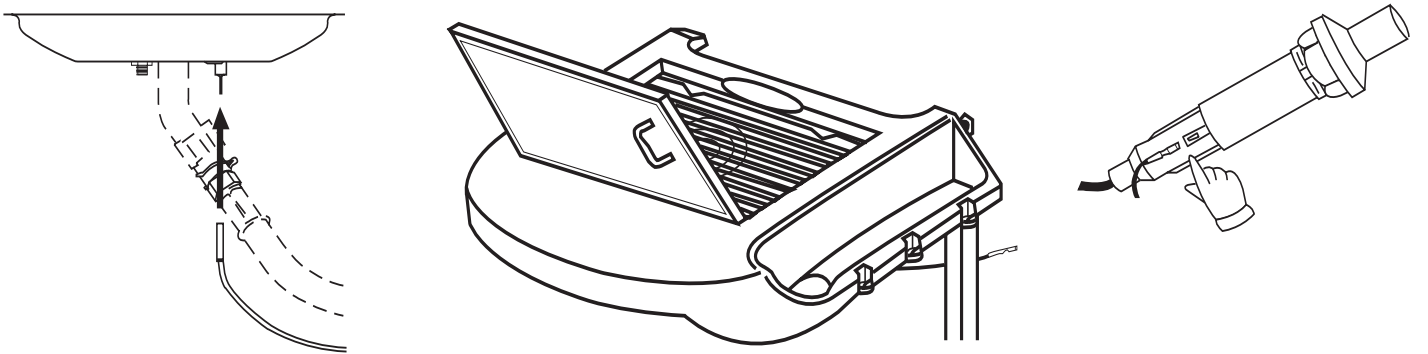

(2) 

7

(2)

(2)

8

PARTS LIST/LISTE DES PIECES

KEY #	ITEM #	DESCRIPTION	DESCRIPTION	958-74	958-94	969-24	969-44	969-74	969-94	5818-4	5848-4
				958-77	958-97	969-27	969-47	969-77	969-97	5818-7	5848-7
1.	10909-T45	CASTING BOTTOM	FOND DU FOYER	1	1
	10909-T50	CASTING BOTTOM	FOND DU FOYER	1	1
	10909-T60	CASTING BOTTOM	FOND DU FOYER	.	.	1	1	1	1	.	.
2.	10473-T45	CASTING TOP	COUVERCLE DU GRIL	1	1
	10473-T50	CASTING TOP	COUVERCLE DU GRIL	1	1
	10473-T60	CASTING TOP	COUVERCLE DU GRIL	.	.	1	1	1	1	.	.
3.	10081-BK603	NAMEPLATE	PLAQUE D'IDENTIFICATION	1	1	1	1	1	1	1	1
3A.	10081-BK601	NAMEPLATE	PLAQUE D'IDENTIFICATION	1	1	1	1	1	1	1	1
4.	10958-K70	TOP CASTING INSERT	PANNEAU DE COUVERCLE	1	1	1	1	1	1	1	1
5.	10571-6	HEAT INDICATOR	INDICATEUR DE CHALEUR	1	1	1	1	1	1	1	1
6.	10240-15	HINGE PIN	ATTACHE DE CHEVILLE	2	2	2	2	2	2	2	2
6A.	S21237	HINGE PIN SPACER	ESPACEUR DE CHEVILLE CHARNIERES	2	2	2	2	2	2	2	2
7.	S21233	HITCH PIN CLIP	ATTACHE DE CHEVILLE	2	2	2	2	2	2	2	2
9.	10225-T429	GRID - PORCELAIN	GRILLE	2	2
	10225-T536	GRID - PORCELAIN	GRILLE	3	3
	10225-T626	GRID - PORCELAIN	GRILLE	.	.	3	3	3	3	.	.
10.	10222-T425	FLAV-R-WAVE SS	FLAV-R-WAVE SS	1	1	1	1
	10222-T626	FLAV-R-CAST	FLAV-R-CAST	.	.	2	2	2	2	.	.
11.	10225-T451	GRID - WARMING RACK	GRILLE	1	1
	10225-T528	GRID - WARMING RACK	GRILLE	1	1
	10225-T628	GRID - WARMING RACK	GRILLE	.	.	1	1	1	1	.	.
12.	10225-T627	SWING BASKET	PANIER À BALANCOIR	.	.	1	1	1	1	1	1
13.	Y-11797	BOLT SWING BASKET	BOULON POUR PANIER A BALANCOIR	.	.	2	2	2	2	2	2
15.	10390-T501	BURNER/VENTURI ASSY	ENSEMBLE DE BRULEUR	1	1	1	1	1	1	.	.
	S10017	BURNER/VENTURI ASSY	ENSEMBLE DE BRULEUR	1	1
17.	10342-242	ROTARY IGNITOR	ALLUMEUR ROTATIF	1	.	1	.	1	.	1	.
	10342-243	ROTARY IGNITOR	ALLUMEUR ROTATIF	.	1	.	1	.	1	.	1
	10472-K40	ROTARY IGNITOR KNOB	BOUTON ROTATOIRE D'IGNITOR	1	1	1	1	1	1	1	1
18.	10342-T301	ELECTRODE	ELECTRODE	2	2	2	2	2	2	.	.
	S15500	ELECTRODE	ELECTRODE	2	2
21.	10440-R70	CONTROL ASSY LP-3V	SOUPAPE, (GAZ PROPANE)	1
	10440-R71	CONTROL ASSY NG-3V	SOUPAPE, (GAZ NATUREL)	1
	10442-R58	CONTROL ASSY LP-4V	SOUPAPE, (GAZ PROPANE)	.	1
	10442-R59	CONTROL ASSY NG-4V	SOUPAPE, (GAZ NATUREL)	.	1
	10440-D60	CONTROL ASSY LP-2V	SOUPAPE, (GAZ PROPANE)	.	.	1
	10440-D61	CONTROL ASSY NG-2V	SOUPAPE, (GAZ NATUREL)	.	.	1
	10442-D62	CONTROL ASSY LP-3V	SOUPAPE, (GAZ PROPANE)	.	.	.	1
	10442-D63	CONTROL ASSY NG-3V	SOUPAPE, (GAZ NATUREL)	.	.	.	1
	10440-R64	CONTROL ASSY LP-3V	SOUPAPE, (GAZ PROPANE)	1	.	.	.
	10440-R65	CONTROL ASSY NG-3V	SOUPAPE, (GAZ NATUREL)	1	.	.	.
	10442-R66	CONTROL ASSY LP-4V	SOUPAPE, (GAZ PROPANE)	1	.	.
	10442-R67	CONTROL ASSY NG-4V	SOUPAPE, (GAZ NATUREL)	1	.	.
	10440-D80	CONTROL ASSY LP-2V	SOUPAPE, (GAZ PROPANE)	1	.
	10440-D81	CONTROL ASSY NG-2V	SOUPAPE, (GAZ NATUREL)	1	.
	10442-R86	CONTROL ASSY LP-4V	SOUPAPE, (GAZ PROPANE)	1
	10442-R87	CONTROL ASSY NG-4V	SOUPAPE, (GAZ NATUREL)	1
21A.	S13467-091	HOSE-SIDE BURNER LP	TUYAU DU BRULEUR LATERAL PL	.	1	.	1	.	1	.	1
	S13467-132	HOSE-SIDE BURNER NG	TUYAU DU BRULEUR LATERAL GN	.	1	.	1	.	1	.	1
	Y-11230	COTTER PIN	ATTACHE DE CHEVILLE	.	1	.	1	.	1	.	1
21B.	10110-91	TUBE-REAR BURNER ASSY	TUBE DE BRULEUR ARRIERE	1	1	.	.	1	1	.	1
22.	10114-17	HOSE & REGULATOR LP - QCC1	TUYAU ET REGULATEUR PL - QCC1	1	1	1	1	1	1	1	1
	10111-K47	HOSE NATURAL GAS	TUYAU (GAZ NATUREL)	1	1	1	1	1	1	1	1
23.	10472-K37	CONTROL KNOB	BOUTON DE CONTROLE	3	4	2	3	3	4	2	4
30.	10086-D561	DECO PLATE-3V	PLAQUE DECORATIVE	1
	10086-D571	DECO PLATE-4V	PLAQUE DECORATIVE	.	1
	10086-R541	DECO PLATE-2V	PLAQUE DECORATIVE	1	.
	10086-R571	DECO PLATE-4V	PLAQUE DECORATIVE	1
30A.	10086-D54	DECO PLATE-REGAL	PLAQUE DECORATIVE	1	1
	10086-R63	DECO PLATE -SIGNET	PLAQUE DECORATIVE	1	1
	10081-BK613	NAMEPLATE	PLAQUE D'IDENTIFICATION	.	.	1	1	1	1	.	.