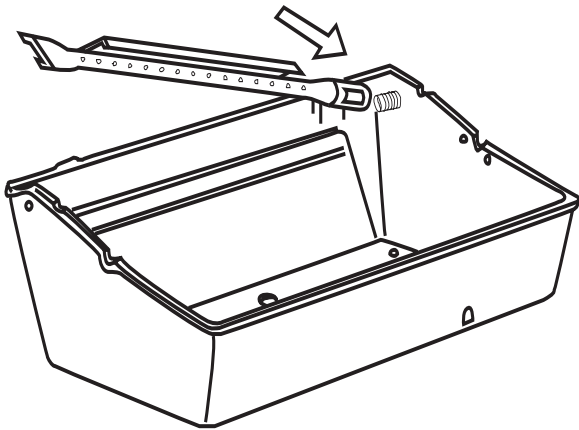

(2) 

7

(2)

(2)

8

PARTS LIST/LISTE DES PIECES

KEY #	ITEM #	DESCRIPTION	DESCRIPTION	958-74	958-94	969-24	969-44	969-74	969-94	5818-4	5848-4
				958-77	958-97	969-27	969-47	969-77	969-97	5818-7	5848-7
1.	10909-T45	CASTING BOTTOM	FOND DU FOYER	1	1
	10909-T50	CASTING BOTTOM	FOND DU FOYER	1	1
	10909-T60	CASTING BOTTOM	FOND DU FOYER	.	.	1	1	1	1	.	.
2.	10473-T45	CASTING TOP	COUVERCLE DU GRIL	1	1
	10473-T50	CASTING TOP	COUVERCLE DU GRIL	1	1
	10473-T60	CASTING TOP	COUVERCLE DU GRIL	.	.	1	1	1	1	.	.
3.	10081-BK603	NAMEPLATE	PLAQUE D'IDENTIFICATION	1	1	1	1	1	1	1	1
3A.	10081-BK601	NAMEPLATE	PLAQUE D'IDENTIFICATION	1	1	1	1	1	1	1	1
4.	10958-K70	TOP CASTING INSERT	PANNEAU DE COUVERCLE	1	1	1	1	1	1	1	1
5.	10571-6	HEAT INDICATOR	INDICATEUR DE CHALEUR	1	1	1	1	1	1	1	1
6.	10240-15	HINGE PIN	ATTACHE DE CHEVILLE	2	2	2	2	2	2	2	2
6A.	S21237	HINGE PIN SPACER	ESPACEUR DE CHEVILLE CHARNIERES	2	2	2	2	2	2	2	2
7.	S21233	HITCH PIN CLIP	ATTACHE DE CHEVILLE	2	2	2	2	2	2	2	2
9.	10225-T429	GRID - PORCELAIN	GRILLE	2	2
	10225-T536	GRID - PORCELAIN	GRILLE	3	3
	10225-T626	GRID - PORCELAIN	GRILLE	.	.	3	3	3	3	.	.
10.	10222-T425	FLAV-R-WAVE SS	FLAV-R-WAVE SS	1	1	1	1
	10222-T626	FLAV-R-CAST	FLAV-R-CAST	.	.	2	2	2	2	.	.
11.	10225-T451	GRID - WARMING RACK	GRILLE	1	1
	10225-T528	GRID - WARMING RACK	GRILLE	1	1
	10225-T628	GRID - WARMING RACK	GRILLE	.	.	1	1	1	1	.	.
12.	10225-T627	SWING BASKET	PANIER À BALANCOIR	.	.	1	1	1	1	1	1
13.	Y-11797	BOLT SWING BASKET	BOULON POUR PANIER A BALANCOIR	.	.	2	2	2	2	2	2
15.	10390-T501	BURNER/VENTURI ASSY	ENSEMBLE DE BRULEUR	1	1	1	1	1	1	.	.
	S10017	BURNER/VENTURI ASSY	ENSEMBLE DE BRULEUR	1	1
17.	10342-242	ROTARY IGNITOR	ALLUMEUR ROTATIF	1	.	1	.	1	.	1	.
	10342-243	ROTARY IGNITOR	ALLUMEUR ROTATIF	.	1	.	1	.	1	.	1
	10472-K40	ROTARY IGNITOR KNOB	BOUTON ROTATOIRE D'IGNITOR	1	1	1	1	1	1	1	1
18.	10342-T301	ELECTRODE	ELECTRODE	2	2	2	2	2	2	.	.
	S15500	ELECTRODE	ELECTRODE	2	2
21.	10440-R70	CONTROL ASSY LP-3V	SOUPAPE, (GAZ PROPANE)	1
	10440-R71	CONTROL ASSY NG-3V	SOUPAPE, (GAZ NATUREL)	1
	10442-R58	CONTROL ASSY LP-4V	SOUPAPE, (GAZ PROPANE)	.	1
	10442-R59	CONTROL ASSY NG-4V	SOUPAPE, (GAZ NATUREL)	.	1
	10440-D60	CONTROL ASSY LP-2V	SOUPAPE, (GAZ PROPANE)	.	.	1
	10440-D61	CONTROL ASSY NG-2V	SOUPAPE, (GAZ NATUREL)	.	.	1
	10442-D62	CONTROL ASSY LP-3V	SOUPAPE, (GAZ PROPANE)	.	.	.	1
	10442-D63	CONTROL ASSY NG-3V	SOUPAPE, (GAZ NATUREL)	.	.	.	1
	10440-R64	CONTROL ASSY LP-3V	SOUPAPE, (GAZ PROPANE)	1	.	.	.
	10440-R65	CONTROL ASSY NG-3V	SOUPAPE, (GAZ NATUREL)	1	.	.	.
	10442-R66	CONTROL ASSY LP-4V	SOUPAPE, (GAZ PROPANE)	1	.	.
	10442-R67	CONTROL ASSY NG-4V	SOUPAPE, (GAZ NATUREL)	1	.	.
	10440-D80	CONTROL ASSY LP-2V	SOUPAPE, (GAZ PROPANE)	1	.
	10440-D81	CONTROL ASSY NG-2V	SOUPAPE, (GAZ NATUREL)	1	.
	10442-R86	CONTROL ASSY LP-4V	SOUPAPE, (GAZ PROPANE)	1
	10442-R87	CONTROL ASSY NG-4V	SOUPAPE, (GAZ NATUREL)	1
21A.	S13467-091	HOSE-SIDE BURNER LP	TUYAU DU BRULEUR LATERAL PL	.	1	.	1	.	1	.	1
	S13467-132	HOSE-SIDE BURNER NG	TUYAU DU BRULEUR LATERAL GN	.	1	.	1	.	1	.	1
	Y-11230	COTTER PIN	ATTACHE DE CHEVILLE	.	1	.	1	.	1	.	1
21B.	10110-91	TUBE-REAR BURNER ASSY	TUBE DE BRULEUR ARRIERE	1	1	.	.	1	1	.	1
22.	10114-17	HOSE & REGULATOR LP - QCC1	TUYAU ET REGULATEUR PL - QCC1	1	1	1	1	1	1	1	1
	10111-K47	HOSE NATURAL GAS	TUYAU (GAZ NATUREL)	1	1	1	1	1	1	1	1
23.	10472-K37	CONTROL KNOB	BOUTON DE CONTROLE	3	4	2	3	3	4	2	4
30.	10086-D561	DECO PLATE-3V	PLAQUE DECORATIVE	1
	10086-D571	DECO PLATE-4V	PLAQUE DECORATIVE	.	1
	10086-R541	DECO PLATE-2V	PLAQUE DECORATIVE	1	.
	10086-R571	DECO PLATE-4V	PLAQUE DECORATIVE	1
30A.	10086-D54	DECO PLATE-REGAL	PLAQUE DECORATIVE	1	1
	10086-R63	DECO PLATE -SIGNET	PLAQUE DECORATIVE	1	1
	10081-BK613	NAMEPLATE	PLAQUE D'IDENTIFICATION	.	.	1	1	1	1	.	.