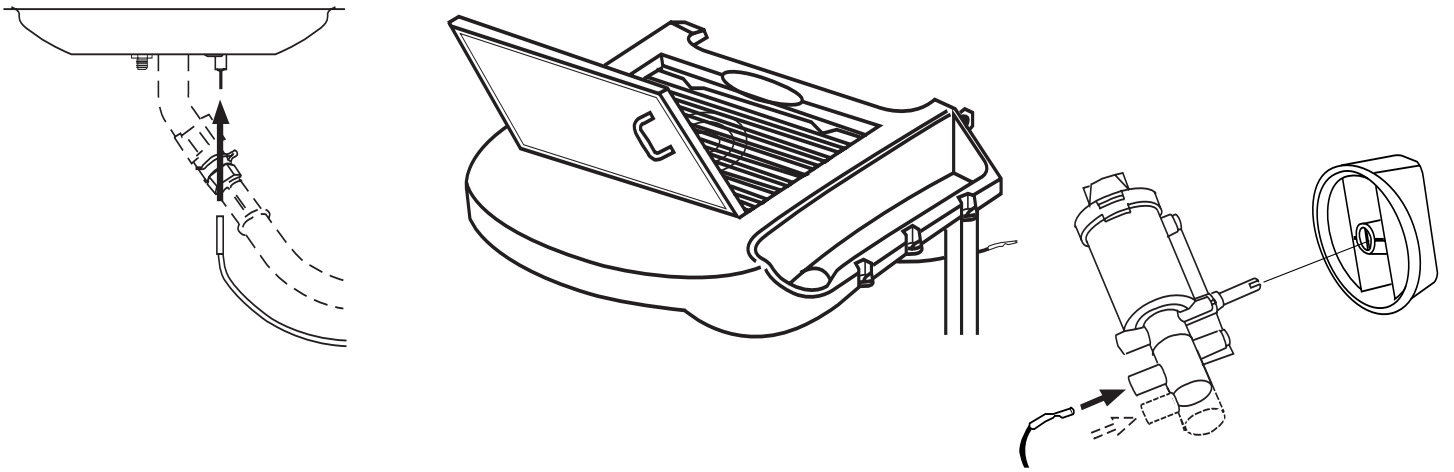

(2) 

7

(2)

(2)

8

PARTS LIST/LISTE DES PIECES

KEY #	ITEM #	DESCRIPTION	DESCRIPTION	958-74	958-94	969-24	969-44	969-74	969-94	5818-4	5848-4
				958-77	958-97	969-27	969-47	969-77	969-97	5818-7	5848-7
1.	10909-T45	CASTING BOTTOM	FOND DU FOYER	1	1
	10909-T50	CASTING BOTTOM	FOND DU FOYER	1	1
	10909-T60	CASTING BOTTOM	FOND DU FOYER	.	.	1	1	1	1	.	.
2.	10473-T45	CASTING TOP	COUVERCLE DU GRIL	1	1
	10473-T50	CASTING TOP	COUVERCLE DU GRIL	1	1
	10473-T60	CASTING TOP	COUVERCLE DU GRIL	.	.	1	1	1	1	.	.
3.	10081-BK603	NAMEPLATE	PLAQUE D'IDENTIFICATION	1	1	1	1	1	1	1	1
3A.	10081-BK601	NAMEPLATE	PLAQUE D'IDENTIFICATION	1	1	1	1	1	1	1	1
4.	10958-K70	TOP CASTING INSERT	PANNEAU DE COUVERCLE	1	1	1	1	1	1	1	1
5.	10571-6	HEAT INDICATOR	INDICATEUR DE CHALEUR	1	1	1	1	1	1	1	1
6.	10240-15	HINGE PIN	ATTACHE DE CHEVILLE	2	2	2	2	2	2	2	2
6A.	S21237	HINGE PIN SPACER	ESPACEUR DE CHEVILLE CHARNIERES	2	2	2	2	2	2	2	2
7.	S21233	HITCH PIN CLIP	ATTACHE DE CHEVILLE	2	2	2	2	2	2	2	2
9.	10225-T429	GRID - PORCELAIN	GRILLE	2	2
	10225-T536	GRID - PORCELAIN	GRILLE	3	3
	10225-T626	GRID - PORCELAIN	GRILLE	.	.	3	3	3	3	.	.
10.	10222-T425	FLAV-R-WAVE SS	FLAV-R-WAVE SS	1	1	1	1
	10222-T626	FLAV-R-CAST	FLAV-R-CAST	.	.	2	2	2	2	.	.
11.	10225-T451	GRID - WARMING RACK	GRILLE	1	1
	10225-T528	GRID - WARMING RACK	GRILLE	1	1
	10225-T628	GRID - WARMING RACK	GRILLE	.	.	1	1	1	1	.	.
12.	10225-T627	SWING BASKET	PANIER À BALANCOIR	.	.	1	1	1	1	1	1
13.	Y-11797	BOLT SWING BASKET	BOULON POUR PANIER A BALANCOIR	.	.	2	2	2	2	2	2
15.	10390-T501	BURNER/VENTURI ASSY	ENSEMBLE DE BRULEUR	1	1	1	1	1	1	.	.
	S10017	BURNER/VENTURI ASSY	ENSEMBLE DE BRULEUR	1	1
17.	10342-242	ROTARY IGNITOR	ALLUMEUR ROTATIF	1	.	1	.	1	.	1	.
	10342-243	ROTARY IGNITOR	ALLUMEUR ROTATIF	.	1	.	1	.	1	.	1
	10472-K40	ROTARY IGNITOR KNOB	BOUTON ROTATOIRE D'IGNITOR	1	1	1	1	1	1	1	1
18.	10342-T301	ELECTRODE	ELECTRODE	2	2	2	2	2	2	.	.
	S15500	ELECTRODE	ELECTRODE	2	2
21.	10440-R70	CONTROL ASSY LP-3V	SOUPAPE, (GAZ PROPANE)	1
	10440-R71	CONTROL ASSY NG-3V	SOUPAPE, (GAZ NATUREL)	1
	10442-R58	CONTROL ASSY LP-4V	SOUPAPE, (GAZ PROPANE)	.	1
	10442-R59	CONTROL ASSY NG-4V	SOUPAPE, (GAZ NATUREL)	.	1
	10440-D60	CONTROL ASSY LP-2V	SOUPAPE, (GAZ PROPANE)	.	.	1
	10440-D61	CONTROL ASSY NG-2V	SOUPAPE, (GAZ NATUREL)	.	.	1
	10442-D62	CONTROL ASSY LP-3V	SOUPAPE, (GAZ PROPANE)	.	.	.	1
	10442-D63	CONTROL ASSY NG-3V	SOUPAPE, (GAZ NATUREL)	.	.	.	1
	10440-R64	CONTROL ASSY LP-3V	SOUPAPE, (GAZ PROPANE)	1	.	.	.
	10440-R65	CONTROL ASSY NG-3V	SOUPAPE, (GAZ NATUREL)	1	.	.	.
	10442-R66	CONTROL ASSY LP-4V	SOUPAPE, (GAZ PROPANE)	1	.	.
	10442-R67	CONTROL ASSY NG-4V	SOUPAPE, (GAZ NATUREL)	1	.	.
	10440-D80	CONTROL ASSY LP-2V	SOUPAPE, (GAZ PROPANE)	1	.
	10440-D81	CONTROL ASSY NG-2V	SOUPAPE, (GAZ NATUREL)	1	.
	10442-R86	CONTROL ASSY LP-4V	SOUPAPE, (GAZ PROPANE)	1
	10442-R87	CONTROL ASSY NG-4V	SOUPAPE, (GAZ NATUREL)	1
21A.	S13467-091	HOSE-SIDE BURNER LP	TUYAU DU BRULEUR LATERAL PL	.	1	.	1	.	1	.	1
	S13467-132	HOSE-SIDE BURNER NG	TUYAU DU BRULEUR LATERAL GN	.	1	.	1	.	1	.	1
	Y-11230	COTTER PIN	ATTACHE DE CHEVILLE	.	1	.	1	.	1	.	1
21B.	10110-91	TUBE-REAR BURNER ASSY	TUBE DE BRULEUR ARRIERE	1	1	.	.	1	1	.	1
22.	10114-17	HOSE & REGULATOR LP - QCC1	TUYAU ET REGULATEUR PL - QCC1	1	1	1	1	1	1	1	1
	10111-K47	HOSE NATURAL GAS	TUYAU (GAZ NATUREL)	1	1	1	1	1	1	1	1
23.	10472-K37	CONTROL KNOB	BOUTON DE CONTROLE	3	4	2	3	3	4	2	4
30.	10086-D561	DECO PLATE-3V	PLAQUE DECORATIVE	1
	10086-D571	DECO PLATE-4V	PLAQUE DECORATIVE	.	1
	10086-R541	DECO PLATE-2V	PLAQUE DECORATIVE	1	.
	10086-R571	DECO PLATE-4V	PLAQUE DECORATIVE	1
30A.	10086-D54	DECO PLATE-REGAL	PLAQUE DECORATIVE	1	1
	10086-R63	DECO PLATE -SIGNET	PLAQUE DECORATIVE	1	1
	10081-BK613	NAMEPLATE	PLAQUE D'IDENTIFICATION	.	.	1	1	1	1	.	.