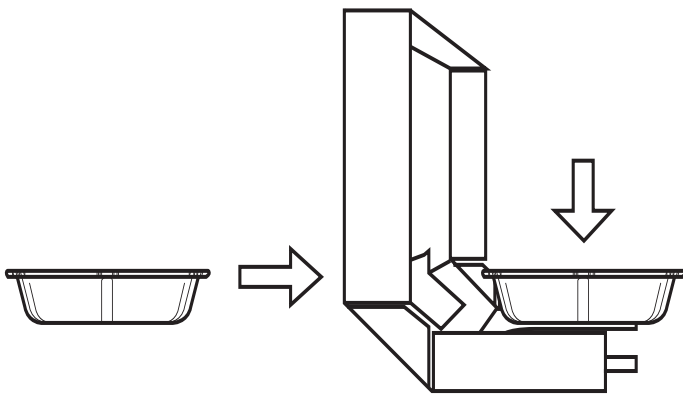

(2) 

7

(2)

(2)

8

PARTS LIST/LISTE DES PIECES

KEY #	ITEM #	DESCRIPTION	DESCRIPTION	958-74	958-94	969-24	969-44	969-74	969-94	5818-4	5848-4
				958-77	958-97	969-27	969-47	969-77	969-97	5818-7	5848-7
1.	10909-T45	CASTING BOTTOM	FOND DU FOYER	1	1
	10909-T50	CASTING BOTTOM	FOND DU FOYER	1	1
	10909-T60	CASTING BOTTOM	FOND DU FOYER	.	.	1	1	1	1	.	.
2.	10473-T45	CASTING TOP	COUVERCLE DU GRIL	1	1
	10473-T50	CASTING TOP	COUVERCLE DU GRIL	1	1
	10473-T60	CASTING TOP	COUVERCLE DU GRIL	.	.	1	1	1	1	.	.
3.	10081-BK603	NAMEPLATE	PLAQUE D'IDENTIFICATION	1	1	1	1	1	1	1	1
3A.	10081-BK601	NAMEPLATE	PLAQUE D'IDENTIFICATION	1	1	1	1	1	1	1	1
4.	10958-K70	TOP CASTING INSERT	PANNEAU DE COUVERCLE	1	1	1	1	1	1	1	1
5.	10571-6	HEAT INDICATOR	INDICATEUR DE CHALEUR	1	1	1	1	1	1	1	1
6.	10240-15	HINGE PIN	ATTACHE DE CHEVILLE	2	2	2	2	2	2	2	2
6A.	S21237	HINGE PIN SPACER	ESPACEUR DE CHEVILLE CHARNIERES	2	2	2	2	2	2	2	2
7.	S21233	HITCH PIN CLIP	ATTACHE DE CHEVILLE	2	2	2	2	2	2	2	2
9.	10225-T429	GRID - PORCELAIN	GRILLE	2	2
	10225-T536	GRID - PORCELAIN	GRILLE	3	3
	10225-T626	GRID - PORCELAIN	GRILLE	.	.	3	3	3	3	.	.
10.	10222-T425	FLAV-R-WAVE SS	FLAV-R-WAVE SS	1	1	1	1
	10222-T626	FLAV-R-CAST	FLAV-R-CAST	.	.	2	2	2	2	.	.
11.	10225-T451	GRID - WARMING RACK	GRILLE	1	1
	10225-T528	GRID - WARMING RACK	GRILLE	1	1
	10225-T628	GRID - WARMING RACK	GRILLE	.	.	1	1	1	1	.	.
12.	10225-T627	SWING BASKET	PANIER À BALANCOIR	.	.	1	1	1	1	1	1
13.	Y-11797	BOLT SWING BASKET	BOULON POUR PANIER A BALANCOIR	.	.	2	2	2	2	2	2
15.	10390-T501	BURNER/VENTURI ASSY	ENSEMBLE DE BRULEUR	1	1	1	1	1	1	.	.
	S10017	BURNER/VENTURI ASSY	ENSEMBLE DE BRULEUR	1	1
17.	10342-242	ROTARY IGNITOR	ALLUMEUR ROTATIF	1	.	1	.	1	.	1	.
	10342-243	ROTARY IGNITOR	ALLUMEUR ROTATIF	.	1	.	1	.	1	.	1
	10472-K40	ROTARY IGNITOR KNOB	BOUTON ROTATOIRE D'IGNITOR	1	1	1	1	1	1	1	1
18.	10342-T301	ELECTRODE	ELECTRODE	2	2	2	2	2	2	.	.
	S15500	ELECTRODE	ELECTRODE	2	2
21.	10440-R70	CONTROL ASSY LP-3V	SOUPAPE, (GAZ PROPANE)	1
	10440-R71	CONTROL ASSY NG-3V	SOUPAPE, (GAZ NATUREL)	1
	10442-R58	CONTROL ASSY LP-4V	SOUPAPE, (GAZ PROPANE)	.	1
	10442-R59	CONTROL ASSY NG-4V	SOUPAPE, (GAZ NATUREL)	.	1
	10440-D60	CONTROL ASSY LP-2V	SOUPAPE, (GAZ PROPANE)	.	.	1
	10440-D61	CONTROL ASSY NG-2V	SOUPAPE, (GAZ NATUREL)	.	.	1
	10442-D62	CONTROL ASSY LP-3V	SOUPAPE, (GAZ PROPANE)	.	.	.	1
	10442-D63	CONTROL ASSY NG-3V	SOUPAPE, (GAZ NATUREL)	.	.	.	1
	10440-R64	CONTROL ASSY LP-3V	SOUPAPE, (GAZ PROPANE)	1	.	.	.
	10440-R65	CONTROL ASSY NG-3V	SOUPAPE, (GAZ NATUREL)	1	.	.	.
	10442-R66	CONTROL ASSY LP-4V	SOUPAPE, (GAZ PROPANE)	1	.	.
	10442-R67	CONTROL ASSY NG-4V	SOUPAPE, (GAZ NATUREL)	1	.	.
	10440-D80	CONTROL ASSY LP-2V	SOUPAPE, (GAZ PROPANE)	1	.
	10440-D81	CONTROL ASSY NG-2V	SOUPAPE, (GAZ NATUREL)	1	.
	10442-R86	CONTROL ASSY LP-4V	SOUPAPE, (GAZ PROPANE)	1
	10442-R87	CONTROL ASSY NG-4V	SOUPAPE, (GAZ NATUREL)	1
21A.	S13467-091	HOSE-SIDE BURNER LP	TUYAU DU BRULEUR LATERAL PL	.	1	.	1	.	1	.	1
	S13467-132	HOSE-SIDE BURNER NG	TUYAU DU BRULEUR LATERAL GN	.	1	.	1	.	1	.	1
	Y-11230	COTTER PIN	ATTACHE DE CHEVILLE	.	1	.	1	.	1	.	1
21B.	10110-91	TUBE-REAR BURNER ASSY	TUBE DE BRULEUR ARRIERE	1	1	.	.	1	1	.	1
22.	10114-17	HOSE & REGULATOR LP - QCC1	TUYAU ET REGULATEUR PL - QCC1	1	1	1	1	1	1	1	1
	10111-K47	HOSE NATURAL GAS	TUYAU (GAZ NATUREL)	1	1	1	1	1	1	1	1
23.	10472-K37	CONTROL KNOB	BOUTON DE CONTROLE	3	4	2	3	3	4	2	4
30.	10086-D561	DECO PLATE-3V	PLAQUE DECORATIVE	1
	10086-D571	DECO PLATE-4V	PLAQUE DECORATIVE	.	1
	10086-R541	DECO PLATE-2V	PLAQUE DECORATIVE	1	.
	10086-R571	DECO PLATE-4V	PLAQUE DECORATIVE	1
30A.	10086-D54	DECO PLATE-REGAL	PLAQUE DECORATIVE	1	1
	10086-R63	DECO PLATE -SIGNET	PLAQUE DECORATIVE	1	1
	10081-BK613	NAMEPLATE	PLAQUE D'IDENTIFICATION	.	.	1	1	1	1	.	.