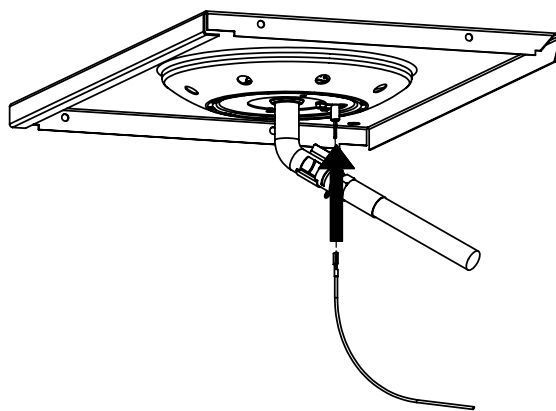

11

12

13

PARTS LIST / LISTE DES PIÈCES / TEILELISTE

KEY #	ITEM #	DESCRIPTION	DESCRIPTION	1157-84	1157-87
1	34120194	CASTING BOTTOM	FOND DU FOYER	1	1
2	10473-E392	CASTING TOP	COUVERCLE DU GRIL	1	1
3	10081-BM60	NAMEPLATE	PLAQUE D'IDENTIFICATION	1	1
4	10958-E400A	TOP CASTING INSERT	PANNEAU DE COUVERCLE	1	1
5	10571-6	HEAT INDICATOR	INDICATEUR DE CHALEUR	1	1
6	10240-15	HINGE PIN	GOUPILLE DE CHARNIÈRE	6	6
6A	S21237	HINGE SPACER	ENTRETOISE DE CHARNIÈRE	2	2
7	S21233	HITCH PIN CLIP	ATTACHE DE CHEVILLE	6	6
9	38170121	GRID - PORCELAIN	GRILLE	2	2
10	10222-T425	FLAV-R-WAVE	FLAV-R-WAVE	1	1
11	10225-E391	GRID - WARMING RACK	GRILLE	1	1
15	S10017	BURNER/VENTURI ASSY	ENSEMBLE DE BRULEUR	1	1
17	10342-245	IGNITOR	ALLUMEUR	1	1
18	S15500	ELECTRODE	ELECTRODE	1	1
21	10442-T76	CONTROL ASSY	SOUPAPE	1	•
	10442-T77	CONTROL ASSY	SOUPAPE	•	1
21A	S13470-091	HOSE - SIDE BURNER - LP	TUYAU DU BRULEUR LATERAL PL	1	•
	S13470-132	HOSE - SIDE BURNER - NG	TUYAU DU BRULEUR LATERAL GN	•	1
	Y-11230	COTTER PIN	ATTACHE DE CHEVILLE	1	1
21B	10110-39	TUBE-REAR BURNER ASSY	TUBE DE BRÛLEUR ARRIÈRE	1	1
22	10114-20	HOSE & REGULATOR LP - QCC1	TUYAU ET REGULATEUR PL - QCC1	1	•
	10111-K47	HOSE NATURAL GAS	TUYAU (GAZ NAUTREL)	•	1
23	10472-K37	CONTROL KNOB	BOUTON DE CONTROLE	4	4
29	10156-E30	HEAT SHIELD	ÉCRAN THERMIQUE	1	1
30	10194-E39	CONTROL COVER	PANNEAU DE CONTROLE	1	1
31	10711-E32	EDGE CAP - CONTROL COVER	PAC DE BORD	1	1
32	10711-E31	EDGE CAP - CONTROL COVER	PAC DE BORD	1	1
33	10184-R80	RADIATION SHIELD	ÉCRAN DE CHALEUR	1	1
35	10184-E401	SUPPORT-CASTING-LEFT	SUPPORT GAUCHE DU FOYER	1	1
36	10184-E411	SUPPORT-CASTING-RIGHT	SUPPORT DROIT DU FOYER	1	1
37	10184-E651	SUPPORT-SIDE SHELF-LEFT	SUPPORT TABLETTE DE GAUCHE	2	2
37A	10184-E62	SUPPORT-SIDE SHELF-LEFT	SUPPORT TABLETTE DE GAUCHE	2	2
38	10184-E641	SUPPORT-SIDE SHELF-RIGHT	SUPPORT TABLETTE DE DROIT	2	2
38A	10184-E63	SUPPORT-SIDE SHELF-RIGHT	SUPPORT TABLETTE DE DROIT	2	2
39	10956-E561	BRACE-REAR	SUPPORT ARRIERE	1	1
40	10958-E81	BASE	TABLETTE INFÉRIEURE	1	1
41	10956-E571	BRACE-FRONT	SUPPORT AVANT	1	1
42	10958-E79	DOOR	PORTE	2	2
43	10958-E761	SIDE PANEL BLK	PANNEAU LATÉRALE	2	2
44	10958-E901	PANEL - REAR	PANNEAU - ARRIÈRE	1	1
45	10184-E801	BRACKET - DOOR CATCH	PARENTHÈSE - CROCHET DE PORTE	1	1
47	10184-E691	SHELF BRACKET	SUPPORT POUR TABLETTE	2	2
48	10184-E681	BRACKET - SHELF	CROCHET - PLANCHETTE	2	2
49	10711-E61	CONDIMENT BIN	CASIER DE CONDIMENT	2	2
50	10711-E62	SHELF - SIDE - RIGHT	PLANCHETTE LATÉRALE - DROIT	1	1
51	10711-E63	SHELF - SIDE BURNER	PLANCHETTE - BRÛLEUR DE CÔTE	1	1
52	10184-E78	DOOR - TOP CAP - LEFT	PORTE - DESSUS - GAUCHE	1	1
53	10184-E76	DOOR - BOTTOM CAP - LEFT	PORTE - LE FOND - GAUCHE	1	1
54	10184-E79	DOOR - TOP CAP - RIGHT	PORTE - DESSUS - DROIT	1	1
55	10184-E77	DOOR - BOTTOM CAP - RIGHT	PORTE - LE FOND - DROIT	1	1
56	10892-7	WHEEL	ROUE	2	2
60	10711-E47	END CAP - SHELF - RIGHT	MONTURE D'EMBOUT	1	1