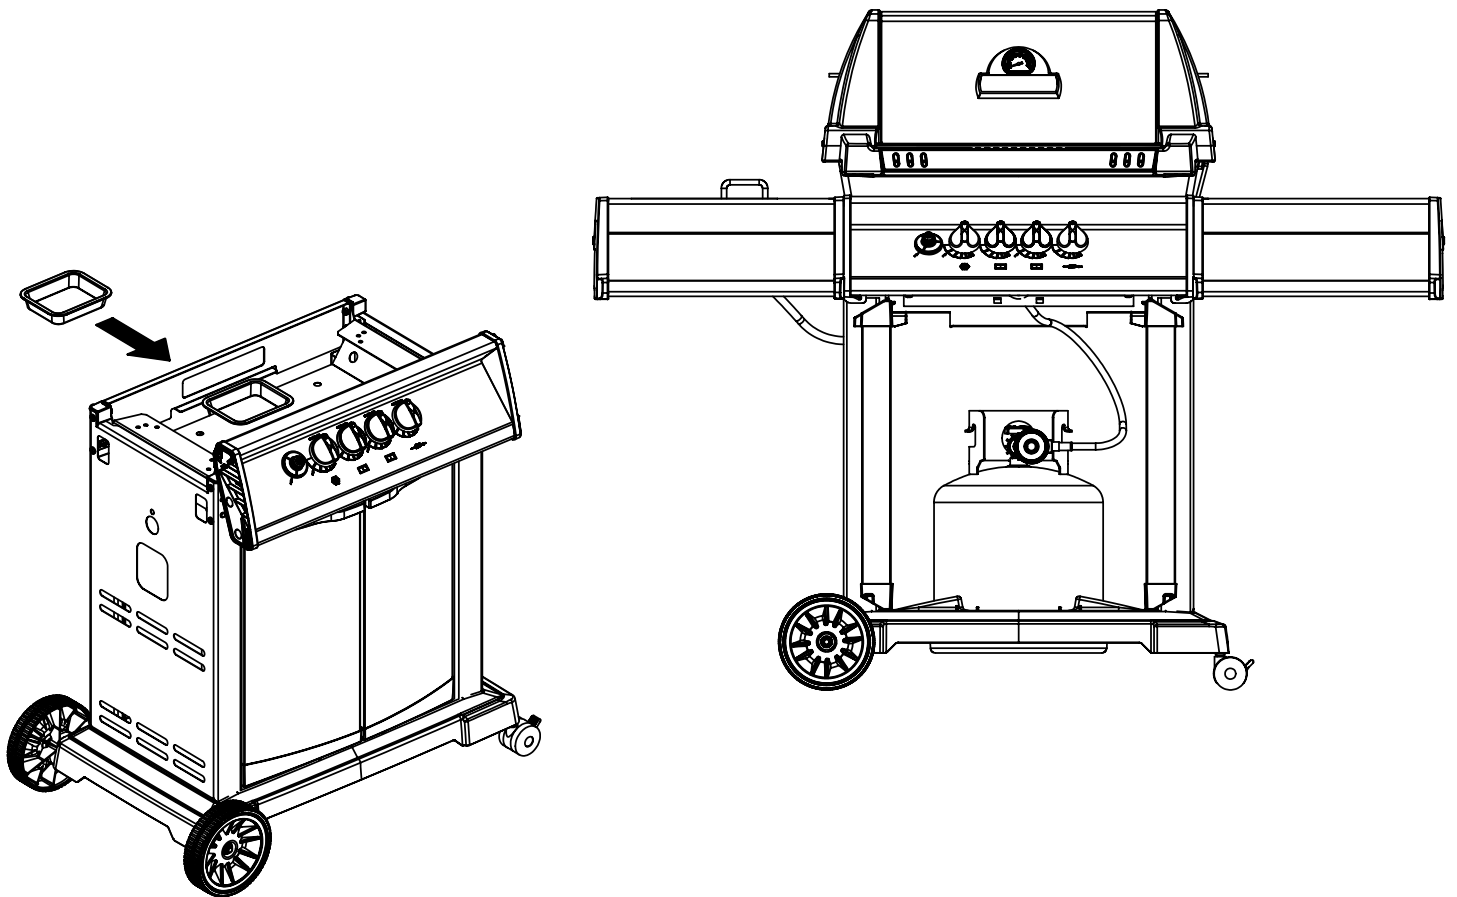

11

12

13

PARTS LIST / LISTE DES PIÈCES / TEILELISTE

KEY #	ITEM #	DESCRIPTION	DESCRIPTION	1157-84	1157-87
1	34120194	CASTING BOTTOM	FOND DU FOYER	1	1
2	10473-E392	CASTING TOP	COUVERCLE DU GRIL	1	1
3	10081-BM60	NAMEPLATE	PLAQUE D'IDENTIFICATION	1	1
4	10958-E400A	TOP CASTING INSERT	PANNEAU DE COUVERCLE	1	1
5	10571-6	HEAT INDICATOR	INDICATEUR DE CHALEUR	1	1
6	10240-15	HINGE PIN	GOUPILLE DE CHARNIÈRE	6	6
6A	S21237	HINGE SPACER	ENTRETOISE DE CHARNIÈRE	2	2
7	S21233	HITCH PIN CLIP	ATTACHE DE CHEVILLE	6	6
9	38170121	GRID - PORCELAIN	GRILLE	2	2
10	10222-T425	FLAV-R-WAVE	FLAV-R-WAVE	1	1
11	10225-E391	GRID - WARMING RACK	GRILLE	1	1
15	S10017	BURNER/VENTURI ASSY	ENSEMBLE DE BRULEUR	1	1
17	10342-245	IGNITOR	ALLUMEUR	1	1
18	S15500	ELECTRODE	ELECTRODE	1	1
21	10442-T76	CONTROL ASSY	SOUPAPE	1	•
	10442-T77	CONTROL ASSY	SOUPAPE	•	1
21A	S13470-091	HOSE - SIDE BURNER - LP	TUYAU DU BRULEUR LATERAL PL	1	•
	S13470-132	HOSE - SIDE BURNER - NG	TUYAU DU BRULEUR LATERAL GN	•	1
	Y-11230	COTTER PIN	ATTACHE DE CHEVILLE	1	1
21B	10110-39	TUBE-REAR BURNER ASSY	TUBE DE BRÛLEUR ARRIÈRE	1	1
22	10114-20	HOSE & REGULATOR LP - QCC1	TUYAU ET REGULATEUR PL - QCC1	1	•
	10111-K47	HOSE NATURAL GAS	TUYAU (GAZ NAUTREL)	•	1
23	10472-K37	CONTROL KNOB	BOUTON DE CONTROLE	4	4
29	10156-E30	HEAT SHIELD	ÉCRAN THERMIQUE	1	1
30	10194-E39	CONTROL COVER	PANNEAU DE CONTROLE	1	1
31	10711-E32	EDGE CAP - CONTROL COVER	PAC DE BORD	1	1
32	10711-E31	EDGE CAP - CONTROL COVER	PAC DE BORD	1	1
33	10184-R80	RADIATION SHIELD	ÉCRAN DE CHALEUR	1	1
35	10184-E401	SUPPORT-CASTING-LEFT	SUPPORT GAUCHE DU FOYER	1	1
36	10184-E411	SUPPORT-CASTING-RIGHT	SUPPORT DROIT DU FOYER	1	1
37	10184-E651	SUPPORT-SIDE SHELF-LEFT	SUPPORT TABLETTE DE GAUCHE	2	2
37A	10184-E62	SUPPORT-SIDE SHELF-LEFT	SUPPORT TABLETTE DE GAUCHE	2	2
38	10184-E641	SUPPORT-SIDE SHELF-RIGHT	SUPPORT TABLETTE DE DROIT	2	2
38A	10184-E63	SUPPORT-SIDE SHELF-RIGHT	SUPPORT TABLETTE DE DROIT	2	2
39	10956-E561	BRACE-REAR	SUPPORT ARRIERE	1	1
40	10958-E81	BASE	TABLETTE INFÉRIEURE	1	1
41	10956-E571	BRACE-FRONT	SUPPORT AVANT	1	1
42	10958-E79	DOOR	PORTE	2	2
43	10958-E761	SIDE PANEL BLK	PANNEAU LATÉRALE	2	2
44	10958-E901	PANEL - REAR	PANNEAU - ARRIÈRE	1	1
45	10184-E801	BRACKET - DOOR CATCH	PARENTHÈSE - CROCHET DE PORTE	1	1
47	10184-E691	SHELF BRACKET	SUPPORT POUR TABLETTE	2	2
48	10184-E681	BRACKET - SHELF	CROCHET - PLANCHETTE	2	2
49	10711-E61	CONDIMENT BIN	CASIER DE CONDIMENT	2	2
50	10711-E62	SHELF - SIDE - RIGHT	PLANCHETTE LATÉRALE - DROIT	1	1
51	10711-E63	SHELF - SIDE BURNER	PLANCHETTE - BRÛLEUR DE CÔTE	1	1
52	10184-E78	DOOR - TOP CAP - LEFT	PORTE - DESSUS - GAUCHE	1	1
53	10184-E76	DOOR - BOTTOM CAP - LEFT	PORTE - LE FOND - GAUCHE	1	1
54	10184-E79	DOOR - TOP CAP - RIGHT	PORTE - DESSUS - DROIT	1	1
55	10184-E77	DOOR - BOTTOM CAP - RIGHT	PORTE - LE FOND - DROIT	1	1
56	10892-7	WHEEL	ROUE	2	2
60	10711-E47	END CAP - SHELF - RIGHT	MONTURE D'EMBOUT	1	1