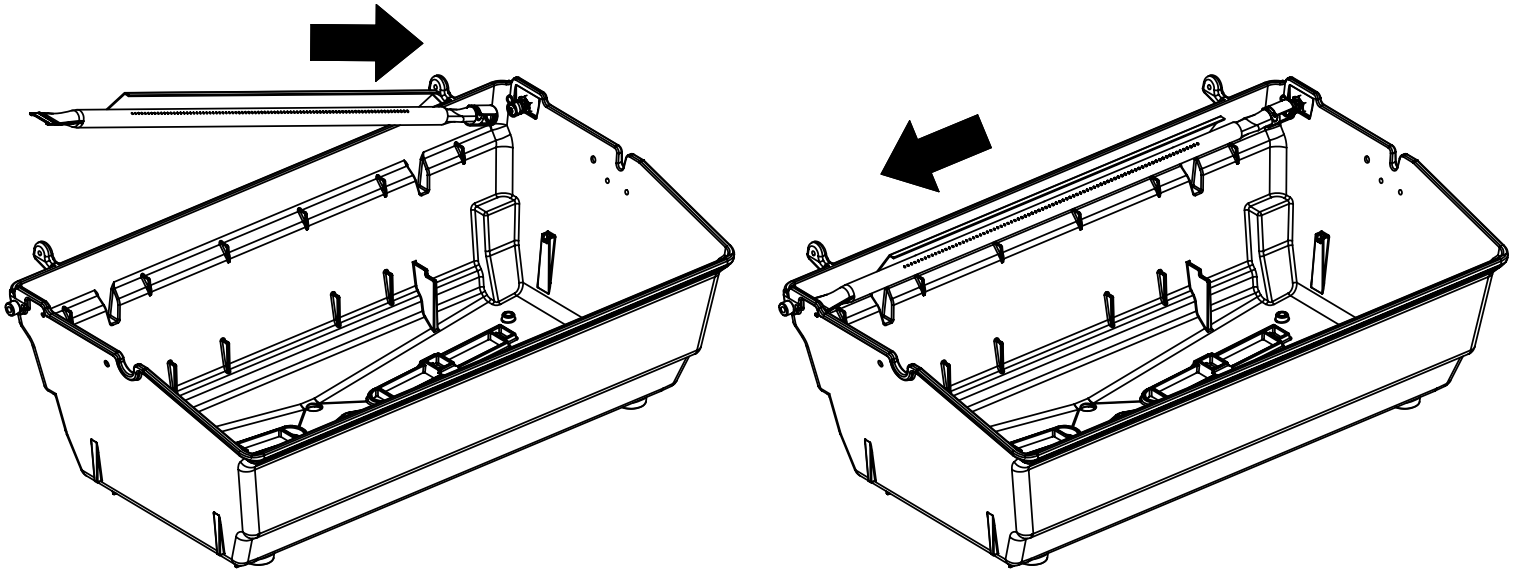

11

12

13

PARTS LIST / LISTE DES PIÈCES / TEILELISTE

KEY #	ITEM #	DESCRIPTION	DESCRIPTION	1157-84	1157-87
1	34120194	CASTING BOTTOM	FOND DU FOYER	1	1
2	10473-E392	CASTING TOP	COUVERCLE DU GRIL	1	1
3	10081-BM60	NAMEPLATE	PLAQUE D'IDENTIFICATION	1	1
4	10958-E400A	TOP CASTING INSERT	PANNEAU DE COUVERCLE	1	1
5	10571-6	HEAT INDICATOR	INDICATEUR DE CHALEUR	1	1
6	10240-15	HINGE PIN	GOUPILLE DE CHARNIÈRE	6	6
6A	S21237	HINGE SPACER	ENTRETOISE DE CHARNIÈRE	2	2
7	S21233	HITCH PIN CLIP	ATTACHE DE CHEVILLE	6	6
9	38170121	GRID - PORCELAIN	GRILLE	2	2
10	10222-T425	FLAV-R-WAVE	FLAV-R-WAVE	1	1
11	10225-E391	GRID - WARMING RACK	GRILLE	1	1
15	S10017	BURNER/VENTURI ASSY	ENSEMBLE DE BRULEUR	1	1
17	10342-245	IGNITOR	ALLUMEUR	1	1
18	S15500	ELECTRODE	ELECTRODE	1	1
21	10442-T76	CONTROL ASSY	SOUPAPE	1	•
	10442-T77	CONTROL ASSY	SOUPAPE	•	1
21A	S13470-091	HOSE - SIDE BURNER - LP	TUYAU DU BRULEUR LATERAL PL	1	•
	S13470-132	HOSE - SIDE BURNER - NG	TUYAU DU BRULEUR LATERAL GN	•	1
	Y-11230	COTTER PIN	ATTACHE DE CHEVILLE	1	1
21B	10110-39	TUBE-REAR BURNER ASSY	TUBE DE BRÛLEUR ARRIÈRE	1	1
22	10114-20	HOSE & REGULATOR LP - QCC1	TUYAU ET REGULATEUR PL - QCC1	1	•
	10111-K47	HOSE NATURAL GAS	TUYAU (GAZ NAUTREL)	•	1
23	10472-K37	CONTROL KNOB	BOUTON DE CONTROLE	4	4
29	10156-E30	HEAT SHIELD	ÉCRAN THERMIQUE	1	1
30	10194-E39	CONTROL COVER	PANNEAU DE CONTROLE	1	1
31	10711-E32	EDGE CAP - CONTROL COVER	PAC DE BORD	1	1
32	10711-E31	EDGE CAP - CONTROL COVER	PAC DE BORD	1	1
33	10184-R80	RADIATION SHIELD	ÉCRAN DE CHALEUR	1	1
35	10184-E401	SUPPORT-CASTING-LEFT	SUPPORT GAUCHE DU FOYER	1	1
36	10184-E411	SUPPORT-CASTING-RIGHT	SUPPORT DROIT DU FOYER	1	1
37	10184-E651	SUPPORT-SIDE SHELF-LEFT	SUPPORT TABLETTE DE GAUCHE	2	2
37A	10184-E62	SUPPORT-SIDE SHELF-LEFT	SUPPORT TABLETTE DE GAUCHE	2	2
38	10184-E641	SUPPORT-SIDE SHELF-RIGHT	SUPPORT TABLETTE DE DROIT	2	2
38A	10184-E63	SUPPORT-SIDE SHELF-RIGHT	SUPPORT TABLETTE DE DROIT	2	2
39	10956-E561	BRACE-REAR	SUPPORT ARRIERE	1	1
40	10958-E81	BASE	TABLETTE INFÉRIEURE	1	1
41	10956-E571	BRACE-FRONT	SUPPORT AVANT	1	1
42	10958-E79	DOOR	PORTE	2	2
43	10958-E761	SIDE PANEL BLK	PANNEAU LATÉRALE	2	2
44	10958-E901	PANEL - REAR	PANNEAU - ARRIÈRE	1	1
45	10184-E801	BRACKET - DOOR CATCH	PARENTHÈSE - CROCHET DE PORTE	1	1
47	10184-E691	SHELF BRACKET	SUPPORT POUR TABLETTE	2	2
48	10184-E681	BRACKET - SHELF	CROCHET - PLANCHETTE	2	2
49	10711-E61	CONDIMENT BIN	CASIER DE CONDIMENT	2	2
50	10711-E62	SHELF - SIDE - RIGHT	PLANCHETTE LATÉRALE - DROIT	1	1
51	10711-E63	SHELF - SIDE BURNER	PLANCHETTE - BRÛLEUR DE CÔTE	1	1
52	10184-E78	DOOR - TOP CAP - LEFT	PORTE - DESSUS - GAUCHE	1	1
53	10184-E76	DOOR - BOTTOM CAP - LEFT	PORTE - LE FOND - GAUCHE	1	1
54	10184-E79	DOOR - TOP CAP - RIGHT	PORTE - DESSUS - DROIT	1	1
55	10184-E77	DOOR - BOTTOM CAP - RIGHT	PORTE - LE FOND - DROIT	1	1
56	10892-7	WHEEL	ROUE	2	2
60	10711-E47	END CAP - SHELF - RIGHT	MONTURE D'EMBOUT	1	1