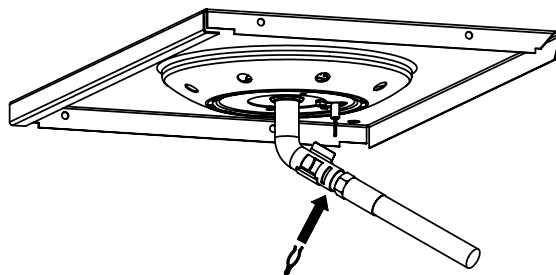

11

12

13

PARTS LIST / LISTE DES PIÈCES / TEILELISTE

KEY #	ITEM #	DESCRIPTION	DESCRIPTION	1157-84	1157-87
1	34120194	CASTING BOTTOM	FOND DU FOYER	1	1
2	10473-E392	CASTING TOP	COUVERCLE DU GRIL	1	1
3	10081-BM60	NAMEPLATE	PLAQUE D'IDENTIFICATION	1	1
4	10958-E400A	TOP CASTING INSERT	PANNEAU DE COUVERCLE	1	1
5	10571-6	HEAT INDICATOR	INDICATEUR DE CHALEUR	1	1
6	10240-15	HINGE PIN	GOUPILLE DE CHARNIÈRE	6	6
6A	S21237	HINGE SPACER	ENTRETOISE DE CHARNIÈRE	2	2
7	S21233	HITCH PIN CLIP	ATTACHE DE CHEVILLE	6	6
9	38170121	GRID - PORCELAIN	GRILLE	2	2
10	10222-T425	FLAV-R-WAVE	FLAV-R-WAVE	1	1
11	10225-E391	GRID - WARMING RACK	GRILLE	1	1
15	S10017	BURNER/VENTURI ASSY	ENSEMBLE DE BRULEUR	1	1
17	10342-245	IGNITOR	ALLUMEUR	1	1
18	S15500	ELECTRODE	ELECTRODE	1	1
21	10442-T76	CONTROL ASSY	SOUPAPE	1	•
	10442-T77	CONTROL ASSY	SOUPAPE	•	1
21A	S13470-091	HOSE - SIDE BURNER - LP	TUYAU DU BRULEUR LATERAL PL	1	•
	S13470-132	HOSE - SIDE BURNER - NG	TUYAU DU BRULEUR LATERAL GN	•	1
	Y-11230	COTTER PIN	ATTACHE DE CHEVILLE	1	1
21B	10110-39	TUBE-REAR BURNER ASSY	TUBE DE BRÛLEUR ARRIÈRE	1	1
22	10114-20	HOSE & REGULATOR LP - QCC1	TUYAU ET REGULATEUR PL - QCC1	1	•
	10111-K47	HOSE NATURAL GAS	TUYAU (GAZ NAUTREL)	•	1
23	10472-K37	CONTROL KNOB	BOUTON DE CONTROLE	4	4
29	10156-E30	HEAT SHIELD	ÉCRAN THERMIQUE	1	1
30	10194-E39	CONTROL COVER	PANNEAU DE CONTROLE	1	1
31	10711-E32	EDGE CAP - CONTROL COVER	PAC DE BORD	1	1
32	10711-E31	EDGE CAP - CONTROL COVER	PAC DE BORD	1	1
33	10184-R80	RADIATION SHIELD	ÉCRAN DE CHALEUR	1	1
35	10184-E401	SUPPORT-CASTING-LEFT	SUPPORT GAUCHE DU FOYER	1	1
36	10184-E411	SUPPORT-CASTING-RIGHT	SUPPORT DROIT DU FOYER	1	1
37	10184-E651	SUPPORT-SIDE SHELF-LEFT	SUPPORT TABLETTE DE GAUCHE	2	2
37A	10184-E62	SUPPORT-SIDE SHELF-LEFT	SUPPORT TABLETTE DE GAUCHE	2	2
38	10184-E641	SUPPORT-SIDE SHELF-RIGHT	SUPPORT TABLETTE DE DROIT	2	2
38A	10184-E63	SUPPORT-SIDE SHELF-RIGHT	SUPPORT TABLETTE DE DROIT	2	2
39	10956-E561	BRACE-REAR	SUPPORT ARRIERE	1	1
40	10958-E81	BASE	TABLETTE INFÉRIEURE	1	1
41	10956-E571	BRACE-FRONT	SUPPORT AVANT	1	1
42	10958-E79	DOOR	PORTE	2	2
43	10958-E761	SIDE PANEL BLK	PANNEAU LATÉRALE	2	2
44	10958-E901	PANEL - REAR	PANNEAU - ARRIÈRE	1	1
45	10184-E801	BRACKET - DOOR CATCH	PARENTHÈSE - CROCHET DE PORTE	1	1
47	10184-E691	SHELF BRACKET	SUPPORT POUR TABLETTE	2	2
48	10184-E681	BRACKET - SHELF	CROCHET - PLANCHETTE	2	2
49	10711-E61	CONDIMENT BIN	CASIER DE CONDIMENT	2	2
50	10711-E62	SHELF - SIDE - RIGHT	PLANCHETTE LATÉRALE - DROIT	1	1
51	10711-E63	SHELF - SIDE BURNER	PLANCHETTE - BRÛLEUR DE CÔTE	1	1
52	10184-E78	DOOR - TOP CAP - LEFT	PORTE - DESSUS - GAUCHE	1	1
53	10184-E76	DOOR - BOTTOM CAP - LEFT	PORTE - LE FOND - GAUCHE	1	1
54	10184-E79	DOOR - TOP CAP - RIGHT	PORTE - DESSUS - DROIT	1	1
55	10184-E77	DOOR - BOTTOM CAP - RIGHT	PORTE - LE FOND - DROIT	1	1
56	10892-7	WHEEL	ROUE	2	2
60	10711-E47	END CAP - SHELF - RIGHT	MONTURE D'EMBOUT	1	1