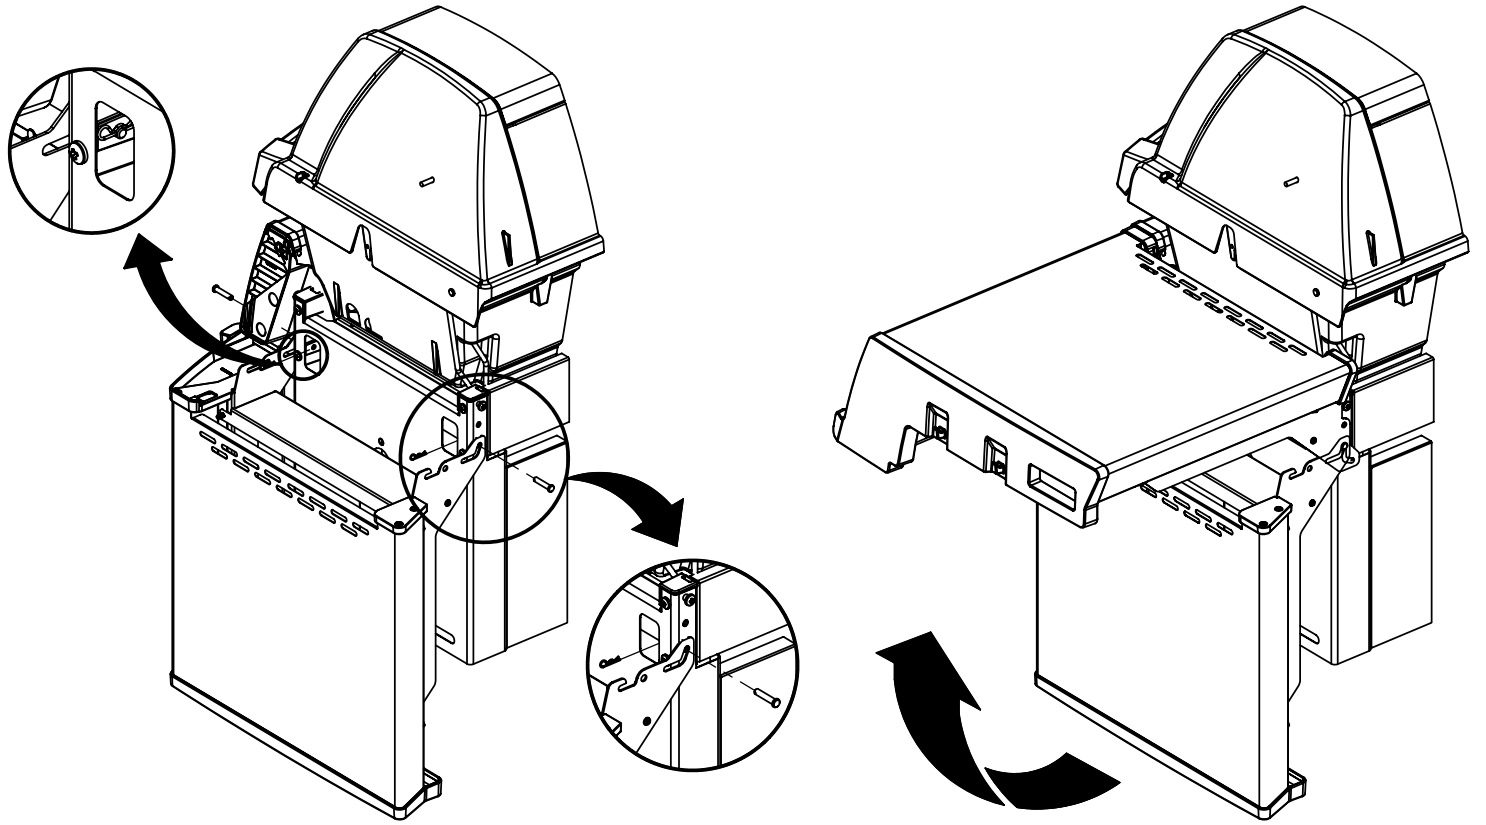

8

(2) (2) (1)