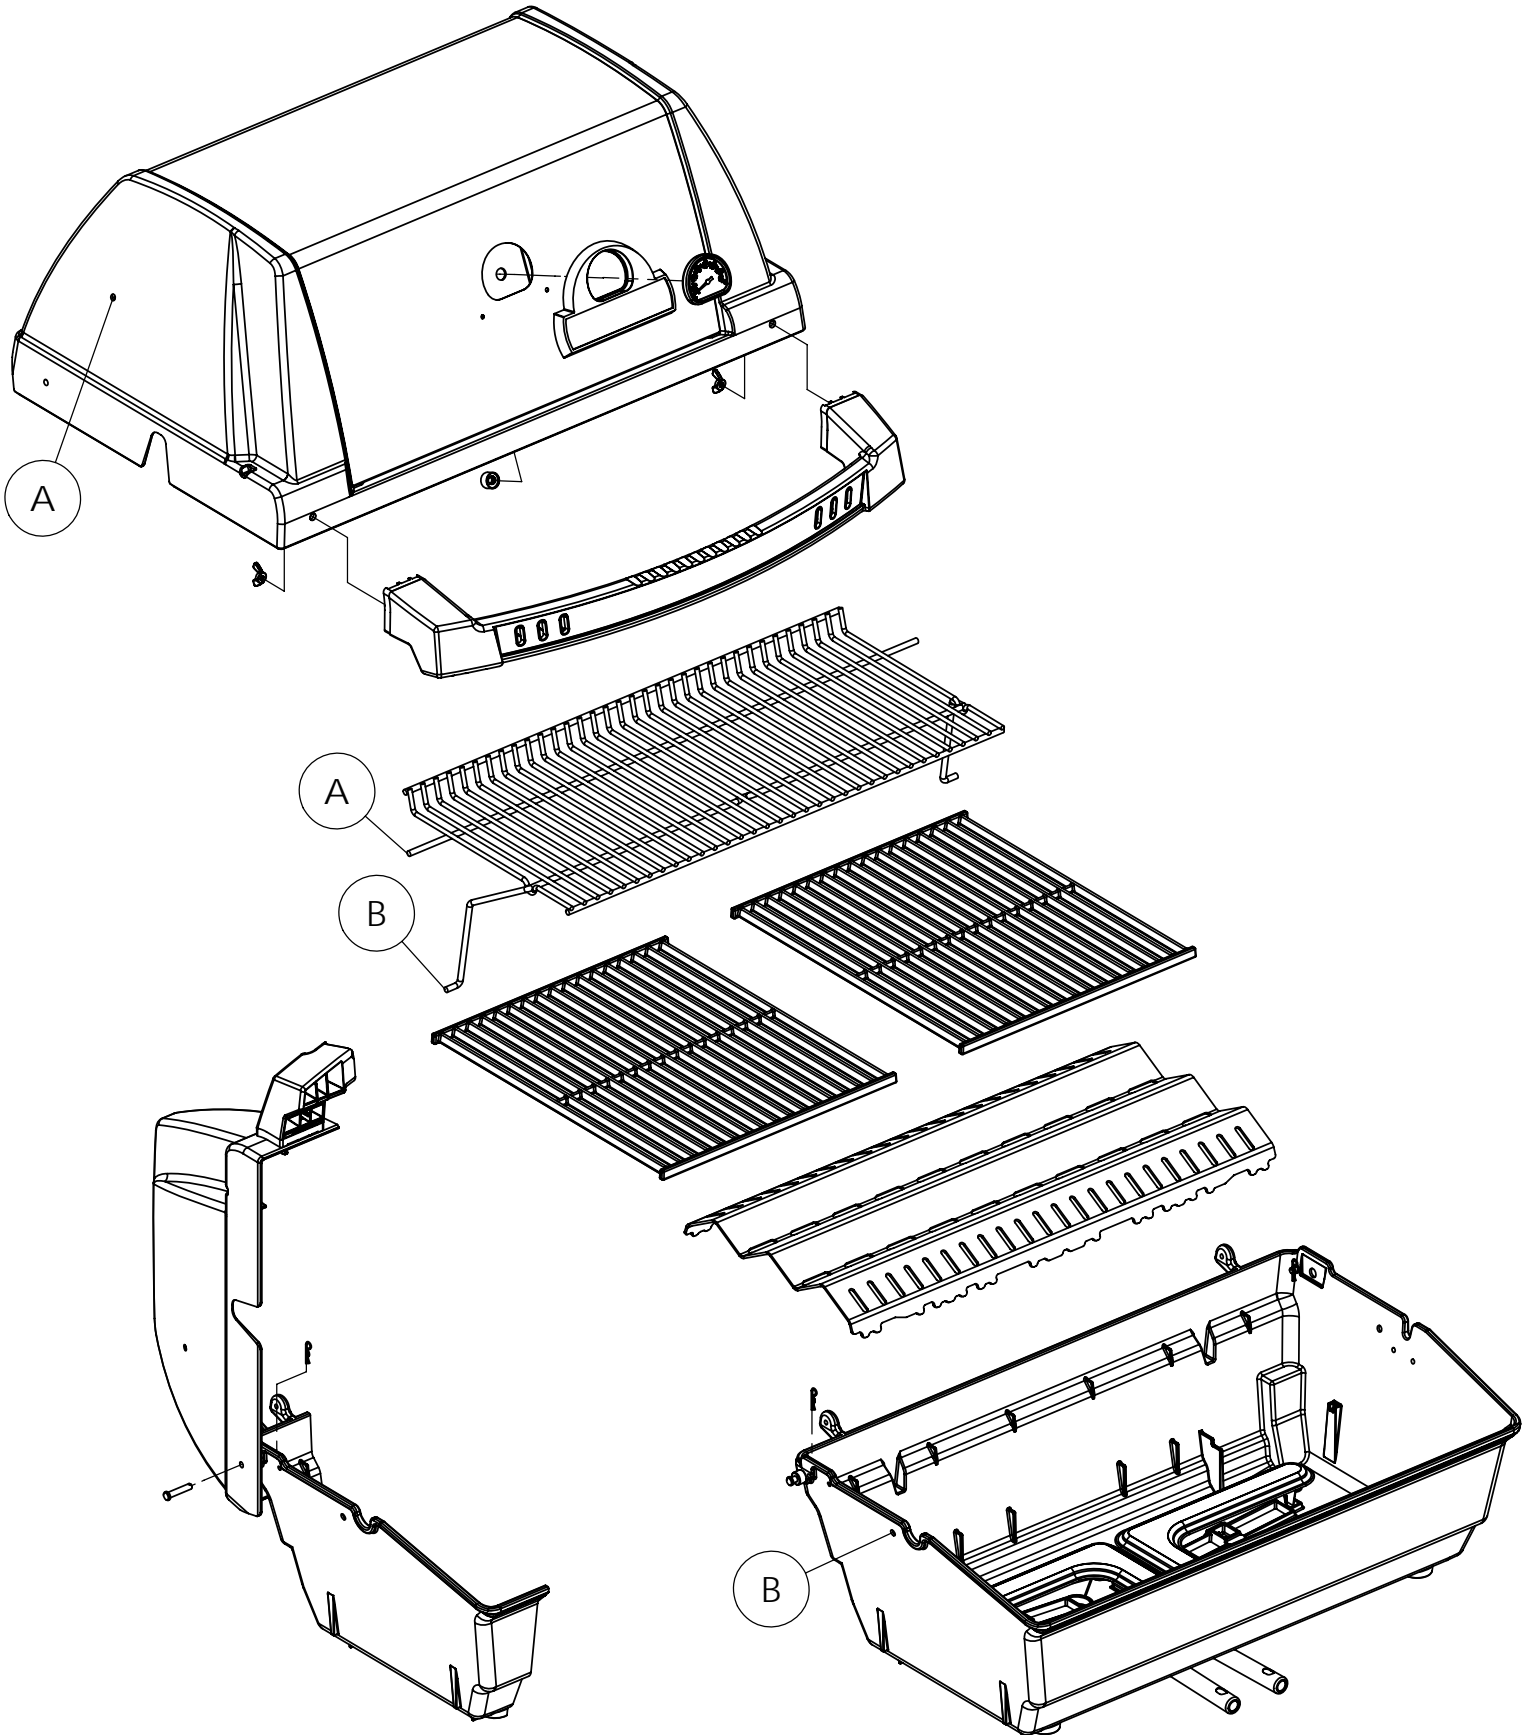

11

12

13

PARTS LIST / LISTE DES PIÈCES / TEILELISTE

KEY #	ITEM #	DESCRIPTION	DESCRIPTION	1157-84	1157-87
1	34120194	CASTING BOTTOM	FOND DU FOYER	1	1
2	10473-E392	CASTING TOP	COUVERCLE DU GRIL	1	1
3	10081-BM60	NAMEPLATE	PLAQUE D'IDENTIFICATION	1	1
4	10958-E400A	TOP CASTING INSERT	PANNEAU DE COUVERCLE	1	1
5	10571-6	HEAT INDICATOR	INDICATEUR DE CHALEUR	1	1
6	10240-15	HINGE PIN	GOUPILLE DE CHARNIÈRE	6	6
6A	S21237	HINGE SPACER	ENTRETOISE DE CHARNIÈRE	2	2
7	S21233	HITCH PIN CLIP	ATTACHE DE CHEVILLE	6	6
9	38170121	GRID - PORCELAIN	GRILLE	2	2
10	10222-T425	FLAV-R-WAVE	FLAV-R-WAVE	1	1
11	10225-E391	GRID - WARMING RACK	GRILLE	1	1
15	S10017	BURNER/VENTURI ASSY	ENSEMBLE DE BRULEUR	1	1
17	10342-245	IGNITOR	ALLUMEUR	1	1
18	S15500	ELECTRODE	ELECTRODE	1	1
21	10442-T76	CONTROL ASSY	SOUPAPE	1	•
	10442-T77	CONTROL ASSY	SOUPAPE	•	1
21A	S13470-091	HOSE - SIDE BURNER - LP	TUYAU DU BRULEUR LATERAL PL	1	•
	S13470-132	HOSE - SIDE BURNER - NG	TUYAU DU BRULEUR LATERAL GN	•	1
	Y-11230	COTTER PIN	ATTACHE DE CHEVILLE	1	1
21B	10110-39	TUBE-REAR BURNER ASSY	TUBE DE BRÛLEUR ARRIÈRE	1	1
22	10114-20	HOSE & REGULATOR LP - QCC1	TUYAU ET REGULATEUR PL - QCC1	1	•
	10111-K47	HOSE NATURAL GAS	TUYAU (GAZ NAUTREL)	•	1
23	10472-K37	CONTROL KNOB	BOUTON DE CONTROLE	4	4
29	10156-E30	HEAT SHIELD	ÉCRAN THERMIQUE	1	1
30	10194-E39	CONTROL COVER	PANNEAU DE CONTROLE	1	1
31	10711-E32	EDGE CAP - CONTROL COVER	PAC DE BORD	1	1
32	10711-E31	EDGE CAP - CONTROL COVER	PAC DE BORD	1	1
33	10184-R80	RADIATION SHIELD	ÉCRAN DE CHALEUR	1	1
35	10184-E401	SUPPORT-CASTING-LEFT	SUPPORT GAUCHE DU FOYER	1	1
36	10184-E411	SUPPORT-CASTING-RIGHT	SUPPORT DROIT DU FOYER	1	1
37	10184-E651	SUPPORT-SIDE SHELF-LEFT	SUPPORT TABLETTE DE GAUCHE	2	2
37A	10184-E62	SUPPORT-SIDE SHELF-LEFT	SUPPORT TABLETTE DE GAUCHE	2	2
38	10184-E641	SUPPORT-SIDE SHELF-RIGHT	SUPPORT TABLETTE DE DROIT	2	2
38A	10184-E63	SUPPORT-SIDE SHELF-RIGHT	SUPPORT TABLETTE DE DROIT	2	2
39	10956-E561	BRACE-REAR	SUPPORT ARRIERE	1	1
40	10958-E81	BASE	TABLETTE INFÉRIEURE	1	1
41	10956-E571	BRACE-FRONT	SUPPORT AVANT	1	1
42	10958-E79	DOOR	PORTE	2	2
43	10958-E761	SIDE PANEL BLK	PANNEAU LATÉRALE	2	2
44	10958-E901	PANEL - REAR	PANNEAU - ARRIÈRE	1	1
45	10184-E801	BRACKET - DOOR CATCH	PARENTHÈSE - CROCHET DE PORTE	1	1
47	10184-E691	SHELF BRACKET	SUPPORT POUR TABLETTE	2	2
48	10184-E681	BRACKET - SHELF	CROCHET - PLANCHETTE	2	2
49	10711-E61	CONDIMENT BIN	CASIER DE CONDIMENT	2	2
50	10711-E62	SHELF - SIDE - RIGHT	PLANCHETTE LATÉRALE - DROIT	1	1
51	10711-E63	SHELF - SIDE BURNER	PLANCHETTE - BRÛLEUR DE CÔTE	1	1
52	10184-E78	DOOR - TOP CAP - LEFT	PORTE - DESSUS - GAUCHE	1	1
53	10184-E76	DOOR - BOTTOM CAP - LEFT	PORTE - LE FOND - GAUCHE	1	1
54	10184-E79	DOOR - TOP CAP - RIGHT	PORTE - DESSUS - DROIT	1	1
55	10184-E77	DOOR - BOTTOM CAP - RIGHT	PORTE - LE FOND - DROIT	1	1
56	10892-7	WHEEL	ROUE	2	2
60	10711-E47	END CAP - SHELF - RIGHT	MONTURE D'EMBOUT	1	1