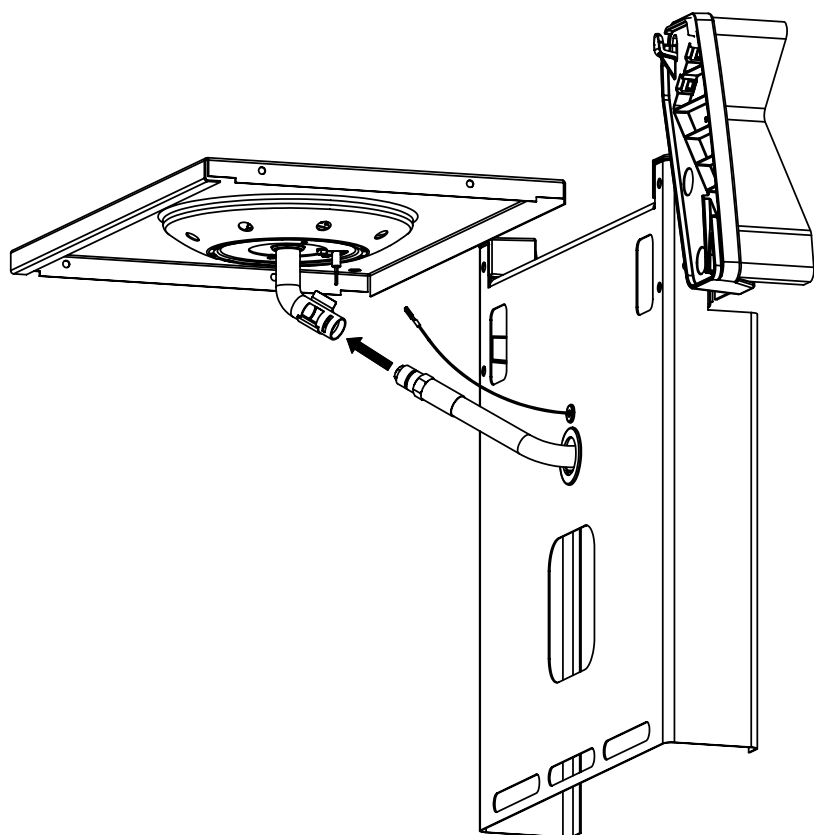

11

12

13

PARTS LIST / LISTE DES PIÈCES / TEILELISTE

KEY #	ITEM #	DESCRIPTION	DESCRIPTION	1157-84	1157-87
1	34120194	CASTING BOTTOM	FOND DU FOYER	1	1
2	10473-E392	CASTING TOP	COUVERCLE DU GRIL	1	1
3	10081-BM60	NAMEPLATE	PLAQUE D'IDENTIFICATION	1	1
4	10958-E400A	TOP CASTING INSERT	PANNEAU DE COUVERCLE	1	1
5	10571-6	HEAT INDICATOR	INDICATEUR DE CHALEUR	1	1
6	10240-15	HINGE PIN	GOUPILLE DE CHARNIÈRE	6	6
6A	S21237	HINGE SPACER	ENTRETOISE DE CHARNIÈRE	2	2
7	S21233	HITCH PIN CLIP	ATTACHE DE CHEVILLE	6	6
9	38170121	GRID - PORCELAIN	GRILLE	2	2
10	10222-T425	FLAV-R-WAVE	FLAV-R-WAVE	1	1
11	10225-E391	GRID - WARMING RACK	GRILLE	1	1
15	S10017	BURNER/VENTURI ASSY	ENSEMBLE DE BRULEUR	1	1
17	10342-245	IGNITOR	ALLUMEUR	1	1
18	S15500	ELECTRODE	ELECTRODE	1	1
21	10442-T76	CONTROL ASSY	SOUPAPE	1	•
	10442-T77	CONTROL ASSY	SOUPAPE	•	1
21A	S13470-091	HOSE - SIDE BURNER - LP	TUYAU DU BRULEUR LATERAL PL	1	•
	S13470-132	HOSE - SIDE BURNER - NG	TUYAU DU BRULEUR LATERAL GN	•	1
	Y-11230	COTTER PIN	ATTACHE DE CHEVILLE	1	1
21B	10110-39	TUBE-REAR BURNER ASSY	TUBE DE BRÛLEUR ARRIÈRE	1	1
22	10114-20	HOSE & REGULATOR LP - QCC1	TUYAU ET REGULATEUR PL - QCC1	1	•
	10111-K47	HOSE NATURAL GAS	TUYAU (GAZ NAUTREL)	•	1
23	10472-K37	CONTROL KNOB	BOUTON DE CONTROLE	4	4
29	10156-E30	HEAT SHIELD	ÉCRAN THERMIQUE	1	1
30	10194-E39	CONTROL COVER	PANNEAU DE CONTROLE	1	1
31	10711-E32	EDGE CAP - CONTROL COVER	PAC DE BORD	1	1
32	10711-E31	EDGE CAP - CONTROL COVER	PAC DE BORD	1	1
33	10184-R80	RADIATION SHIELD	ÉCRAN DE CHALEUR	1	1
35	10184-E401	SUPPORT-CASTING-LEFT	SUPPORT GAUCHE DU FOYER	1	1
36	10184-E411	SUPPORT-CASTING-RIGHT	SUPPORT DROIT DU FOYER	1	1
37	10184-E651	SUPPORT-SIDE SHELF-LEFT	SUPPORT TABLETTE DE GAUCHE	2	2
37A	10184-E62	SUPPORT-SIDE SHELF-LEFT	SUPPORT TABLETTE DE GAUCHE	2	2
38	10184-E641	SUPPORT-SIDE SHELF-RIGHT	SUPPORT TABLETTE DE DROIT	2	2
38A	10184-E63	SUPPORT-SIDE SHELF-RIGHT	SUPPORT TABLETTE DE DROIT	2	2
39	10956-E561	BRACE-REAR	SUPPORT ARRIERE	1	1
40	10958-E81	BASE	TABLETTE INFÉRIEURE	1	1
41	10956-E571	BRACE-FRONT	SUPPORT AVANT	1	1
42	10958-E79	DOOR	PORTE	2	2
43	10958-E761	SIDE PANEL BLK	PANNEAU LATÉRALE	2	2
44	10958-E901	PANEL - REAR	PANNEAU - ARRIÈRE	1	1
45	10184-E801	BRACKET - DOOR CATCH	PARENTHÈSE - CROCHET DE PORTE	1	1
47	10184-E691	SHELF BRACKET	SUPPORT POUR TABLETTE	2	2
48	10184-E681	BRACKET - SHELF	CROCHET - PLANCHETTE	2	2
49	10711-E61	CONDIMENT BIN	CASIER DE CONDIMENT	2	2
50	10711-E62	SHELF - SIDE - RIGHT	PLANCHETTE LATÉRALE - DROIT	1	1
51	10711-E63	SHELF - SIDE BURNER	PLANCHETTE - BRÛLEUR DE CÔTE	1	1
52	10184-E78	DOOR - TOP CAP - LEFT	PORTE - DESSUS - GAUCHE	1	1
53	10184-E76	DOOR - BOTTOM CAP - LEFT	PORTE - LE FOND - GAUCHE	1	1
54	10184-E79	DOOR - TOP CAP - RIGHT	PORTE - DESSUS - DROIT	1	1
55	10184-E77	DOOR - BOTTOM CAP - RIGHT	PORTE - LE FOND - DROIT	1	1
56	10892-7	WHEEL	ROUE	2	2
60	10711-E47	END CAP - SHELF - RIGHT	MONTURE D'EMBOUT	1	1