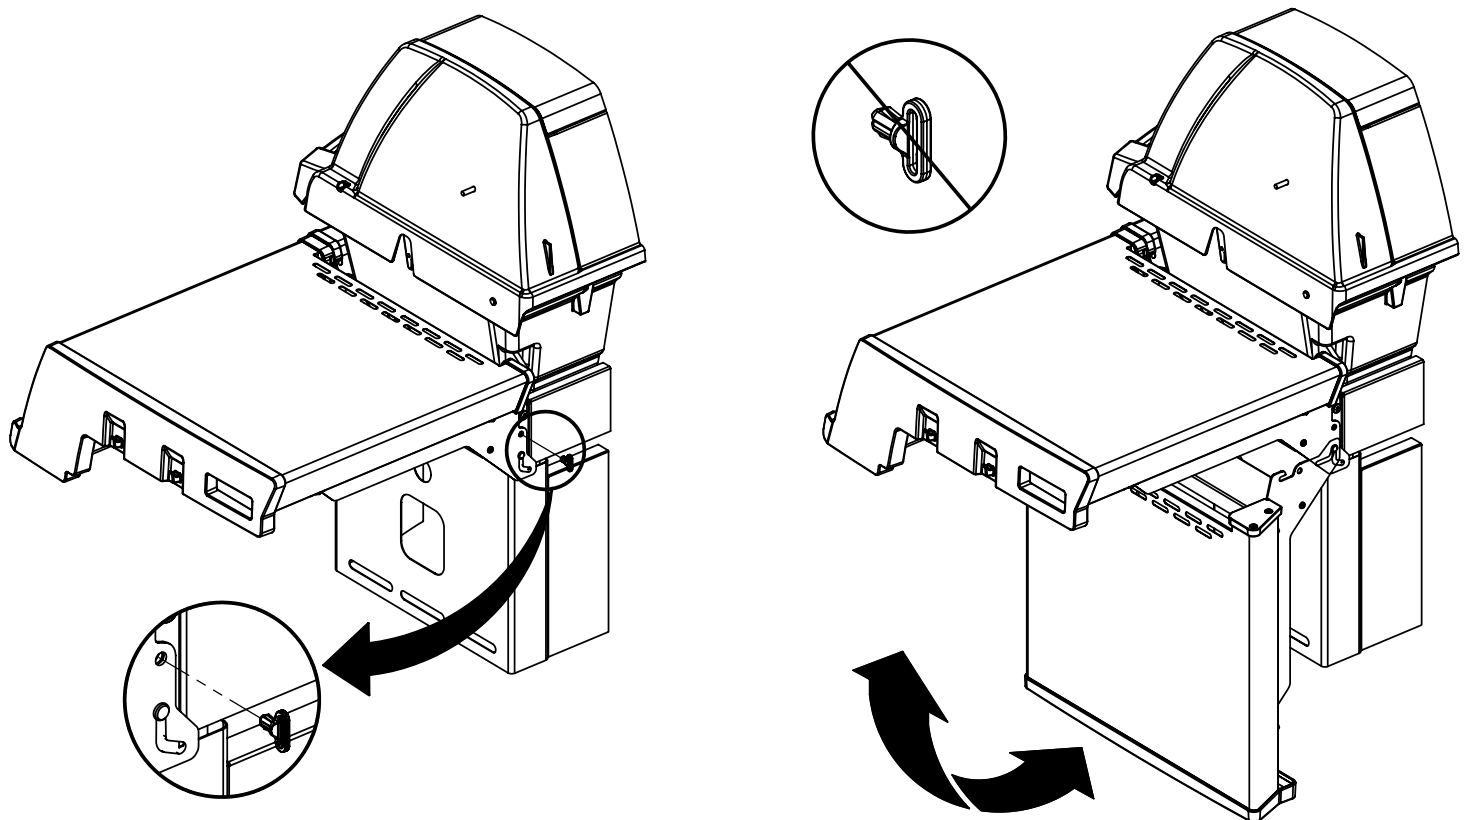

8

(2) (2) (1)