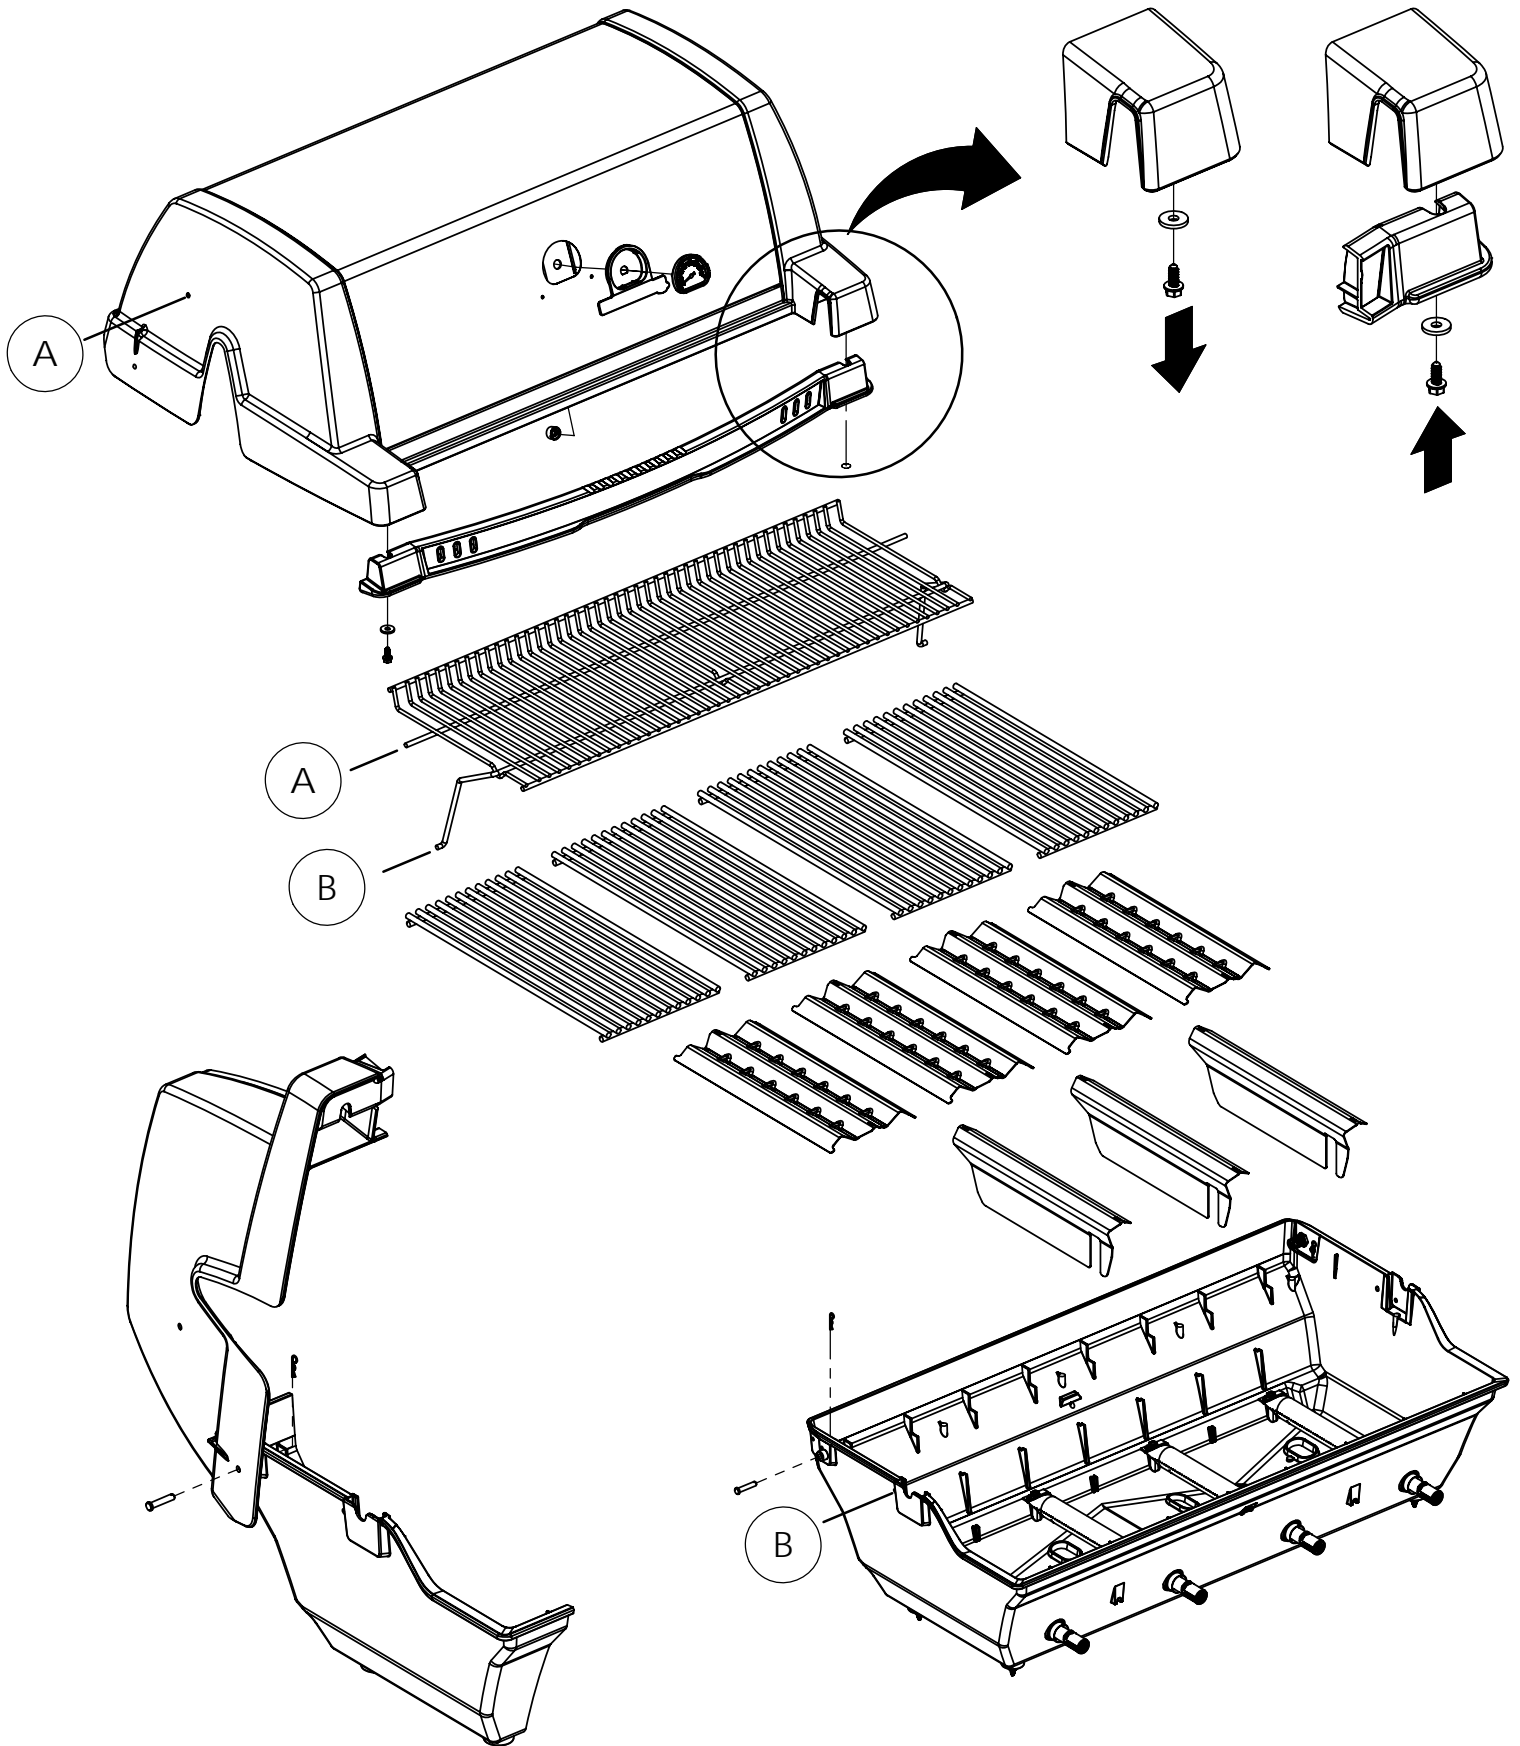

11

(1)

12

13

14

15

PARTS LIST / LISTE DES PIECES

KEY #	ITEM #	DESCRIPTION	DESCRIPTION	9887-14	9887-17	9887-34	9887-37	9887-44	9887-47	9887-84	9887-87
60	10711-E47	END CAP - SHELF - RIGHT	MONTURE D'EMBOUT	1	1	1	1	1	1	1	1
61	10711-E43	EDGE CAP - SHELF - RIGHT REAR	PAC DE BORD	1	1	1	1	1	1	1	1
62	10711-E45	EDGE CAP - SHELF - RIGHT FRONT	PAC DE BORD	1	1	1	1	1	1	1	1
63	10711-E48	END CAP - SHELF - LEFT	MONTURE D'EMBOUT	1	1	1	1	1	1	1	1
64	10711-E44	EDGE CAP - SHELF - LEFT REAR	PAC DE BORD	1	1	1	1	1	1	1	1
65	10711-E46	EDGE CAP - SHELF - LEFT FRONT	PAC DE BORD	1	1	1	1	1	1	1	1
66	S13016	BURNER ROTISSERIE	BRULEUR A ROTISS	•	•	1	1	1	1	1	1
68	S21362	SPRING	RESSORT	•	•	1	1	1	1	1	1
70	Y-11990	HEX NUT	ECROU	•	•	1	1	1	1	1	1
71	10696-127	REARBURNER-ORIFICE LP	ORIFICE DU BRULEUR ARRIERE PL	•	•	1	•	1	•	1	•
	10696-185	REARBURNER-ORIFICE NG	ORIFICE DU BRULEUR ARRIERE GN	•	•	•	1	•	1	•	1
73	S21420	PUSH NUT	POUSSE ECROU	2	2	2	2	2	2	2	2
74	S21084	SCREW - #14 x 3/4	VIS - #14 x 3/4	10	10	10	10	10	10	10	10
75	10338-600	HANDLE	POIGNÉE	1	1	1	1	1	1	1	1
75A	10184-E713	STRAP - HANDLE	COURROIE - POIGNÉE	1	1	1	1	1	1	1	1
76	S21255	WASHER	RONDELLE	4	4	4	4	4	4	4	4
78	10892-22	CASTOR	ROULETTES	2	2	2	2	2	2	2	2
79	Y-11561	BOLT - 1/4-20 x 1 3/4	BOULON - 1/4-20 X 1 3/4	8	8	8	8	8	8	8	8
80	Y-11546	SCREW- 1/4-20 X 5/8	VIS - 1/4-20 X 5/8	4	4	4	4	4	4	4	4
81	Y-12860	SCREW - 1/4-20 X 1 3/8	VIS - 1/4-20 X 1 3/8	8	8	8	8	8	8	8	8
82	Y-12673	SHELF - LOCK PIN	ÉTAGÈRE - GOUPILLE DE SERRURE	2	2	2	2	2	2	2	2
82A	Y-12855A	BOLT- 1/4-20 X 3/8	BOULON - 1/4-20 X 3/8	6	2	6	2	6	2	6	2
83	Y-12310	BOLT- 1/4-20 X 3/4	BOULON - 1/4-20 X 3/4	8	8	8	8	8	8	8	8
84	S15170	AXLE	ESSIEU	1	1	1	1	1	1	1	1
85	Y-12288	NUT- 3/8	ECROU - 3/8	2	2	2	2	2	2	2	2
87	Y-11793	NUT- 1/4-20	ECROU - 1/4-20	26	22	26	22	26	22	26	22
89	Y-11211	WASHER	RONDELLE	6	6	6	6	6	6	6	6
96	S21125	SCREW - 8 X 1/2	VIS - 8 X 1/2	12	12	12	12	12	12	12	12
98	S21124	SCREW - 8 X 1/2	VIS - 8 X 1/2	36	36	37	37	38	38	38	38
98A	Y-12643	SCREW - 8 X 1/2	VIS - 8 X 1/2	16	16	16	16	16	16	16	16
99	Y-12646	SCREW - SHOULDER 8 X 1/2	VIS - 8 X 1/2	•	•	•	•	2	2	2	2
104	Y-12835	SCREW - 6-32 X 1/4	VIS - 6-32 X 1/4	•	•	•	•	2	2	2	2
105	Y-29307	NUT - 10-24	ECROU - 10-24	•	•	•	•	4	4	4	4
108	PB20-60	LID HANDLE	POIGNEE	•	•	•	•	1	1	1	1
109	S21136	SCREW - 8-32 X 3/8	VIS - 8-32 X 3/8	•	•	•	•	2	2	2	2
110	10225-T10	GRID	GRILLE	•	•	•	•	1	1	1	1
111	10390-E10	SIDE BURNER	BRULEUR DE COTE	•	•	•	•	1	1	1	1
113	10342-T18	ELECTRODE - SIDE BURNER	ELECTRODE - BRULEUR DE COTE	•	•	•	•	1	1	1	1
114	10393-K40	COVER-SIDE BURNER	COUVERCLE LATÉRAL	•	•	•	•	1	1	1	1
115	Y-29304	SCREW - 10-24 X 3/8	VIS - 10-24 X 3/8	•	•	•	•	4	4	4	4
117	10393-R50	SHELF-SIDE BURNER	SUPPORT DE BRULEUR DE COTE	•	•	•	•	1	1	1	1
121	10184-E611	BRACKET - CASTOR SUPPORT	SUPPORT DE ROULETTE	2	2	2	2	2	2	2	2
123	S15115	GREASE PAN - DISPOSABLE	CUVETTE A GRAISSE	2	2	2	2	2	2	2	2
125	Y-12220	BUSHING	DOUILLE	•	•	•	•	1	1	1	1
135	Y-12119	3/8 HEYCO BUSHING	DOUILLE DE 3/8 HEYCO	2	2	2	2	3	3	3	3
136	10184-E43	ROTISSERIE SHIELD	BOUCLIER DE ROTISSERIE	1	1	1	1	1	1	1	1
137	10184-E42	ROTISSERIE BRACKET	CROCHET DE ROTISSERIE	1	1	1	1	1	1	1	1
138	10184-E44	ROTISSERIE SHIELD	BOUCLIER DE ROTISSERIE	1	1	1	1	1	1	1	1
139	S21061	WING NUT	ECROU PAPILLON	2	2	2	2	2	2	2	2
140	Y-29306	BOLT - 10-24 x 5/8	BOULON - 10-24 x 5/8	2	2	2	2	2	2	2	2
141	S15271	ROTISSERIE HANDLE	POIGNEE DE ROTISSERIE	•	•	1	1	1	1	1	1
142	S15270	ROTISSERIE COUNTER WEIGHT	CONTREPOIDS DE ROTISSERIE	•	•	1	1	1	1	1	1
143	S15263	ROTISSERIE BUSHING	DOUILLE	•	•	1	1	1	1	1	1
144	S15287	ROTISSERIE FORKS	FOURCHETTE DE ROTISSERIE	•	•	4	4	4	4	4	4
145	S15258	SPIT ROD	BROCHETTE	•	•	1	1	1	1	1	1
146	S15236	ROTISSERIE MOTOR	MOTEUR DE ROTISSERIE	•	•	1	1	1	1	1	1
147	S15299	ROTISSERIE WASHER	RONDELLE	•	•	1	1	1	1	1	1