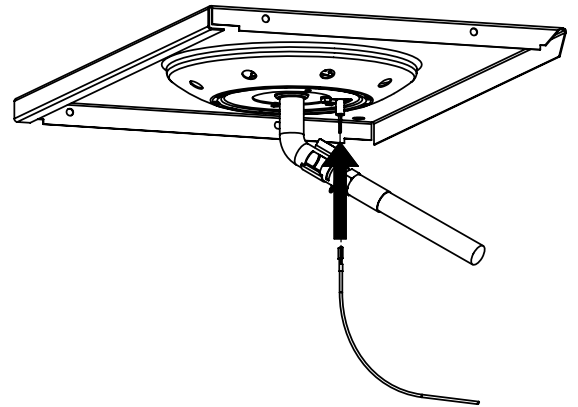

11

(1)

12

13

14

15

PARTS LIST / LISTE DES PIECES

KEY #	ITEM #	DESCRIPTION	DESCRIPTION	9887-14	9887-17	9887-34	9887-37	9887-44	9887-47	9887-84	9887-87
60	10711-E47	END CAP - SHELF - RIGHT	MONTURE D'EMBOUT	1	1	1	1	1	1	1	1
61	10711-E43	EDGE CAP - SHELF - RIGHT REAR	PAC DE BORD	1	1	1	1	1	1	1	1
62	10711-E45	EDGE CAP - SHELF - RIGHT FRONT	PAC DE BORD	1	1	1	1	1	1	1	1
63	10711-E48	END CAP - SHELF - LEFT	MONTURE D'EMBOUT	1	1	1	1	1	1	1	1
64	10711-E44	EDGE CAP - SHELF - LEFT REAR	PAC DE BORD	1	1	1	1	1	1	1	1
65	10711-E46	EDGE CAP - SHELF - LEFT FRONT	PAC DE BORD	1	1	1	1	1	1	1	1
66	S13016	BURNER ROTISSERIE	BRULEUR A ROTISS	•	•	1	1	1	1	1	1
68	S21362	SPRING	RESSORT	•	•	1	1	1	1	1	1
70	Y-11990	HEX NUT	ECROU	•	•	1	1	1	1	1	1
71	10696-127	REARBURNER-ORIFICE LP	ORIFICE DU BRULEUR ARRIERE PL	•	•	1	•	1	•	1	•
	10696-185	REARBURNER-ORIFICE NG	ORIFICE DU BRULEUR ARRIERE GN	•	•	•	1	•	1	•	1
73	S21420	PUSH NUT	POUSSE ECROU	2	2	2	2	2	2	2	2
74	S21084	SCREW - #14 x 3/4	VIS - #14 x 3/4	10	10	10	10	10	10	10	10
75	10338-600	HANDLE	POIGNÉE	1	1	1	1	1	1	1	1
75A	10184-E713	STRAP - HANDLE	COURROIE - POIGNÉE	1	1	1	1	1	1	1	1
76	S21255	WASHER	RONDELLE	4	4	4	4	4	4	4	4
78	10892-22	CASTOR	ROULETTES	2	2	2	2	2	2	2	2
79	Y-11561	BOLT - 1/4-20 x 1 3/4	BOULON - 1/4-20 X 1 3/4	8	8	8	8	8	8	8	8
80	Y-11546	SCREW- 1/4-20 X 5/8	VIS - 1/4-20 X 5/8	4	4	4	4	4	4	4	4
81	Y-12860	SCREW - 1/4-20 X 1 3/8	VIS - 1/4-20 X 1 3/8	8	8	8	8	8	8	8	8
82	Y-12673	SHELF - LOCK PIN	ÉTAGÈRE - GOUPILLE DE SERRURE	2	2	2	2	2	2	2	2
82A	Y-12855A	BOLT- 1/4-20 X 3/8	BOULON - 1/4-20 X 3/8	6	2	6	2	6	2	6	2
83	Y-12310	BOLT- 1/4-20 X 3/4	BOULON - 1/4-20 X 3/4	8	8	8	8	8	8	8	8
84	S15170	AXLE	ESSIEU	1	1	1	1	1	1	1	1
85	Y-12288	NUT- 3/8	ECROU - 3/8	2	2	2	2	2	2	2	2
87	Y-11793	NUT- 1/4-20	ECROU - 1/4-20	26	22	26	22	26	22	26	22
89	Y-11211	WASHER	RONDELLE	6	6	6	6	6	6	6	6
96	S21125	SCREW - 8 X 1/2	VIS - 8 X 1/2	12	12	12	12	12	12	12	12
98	S21124	SCREW - 8 X 1/2	VIS - 8 X 1/2	36	36	37	37	38	38	38	38
98A	Y-12643	SCREW - 8 X 1/2	VIS - 8 X 1/2	16	16	16	16	16	16	16	16
99	Y-12646	SCREW - SHOULDER 8 X 1/2	VIS - 8 X 1/2	•	•	•	•	2	2	2	2
104	Y-12835	SCREW - 6-32 X 1/4	VIS - 6-32 X 1/4	•	•	•	•	2	2	2	2
105	Y-29307	NUT - 10-24	ECROU - 10-24	•	•	•	•	4	4	4	4
108	PB20-60	LID HANDLE	POIGNEE	•	•	•	•	1	1	1	1
109	S21136	SCREW - 8-32 X 3/8	VIS - 8-32 X 3/8	•	•	•	•	2	2	2	2
110	10225-T10	GRID	GRILLE	•	•	•	•	1	1	1	1
111	10390-E10	SIDE BURNER	BRULEUR DE COTE	•	•	•	•	1	1	1	1
113	10342-T18	ELECTRODE - SIDE BURNER	ELECTRODE - BRULEUR DE COTE	•	•	•	•	1	1	1	1
114	10393-K40	COVER-SIDE BURNER	COUVERCLE LATÉRAL	•	•	•	•	1	1	1	1
115	Y-29304	SCREW - 10-24 X 3/8	VIS - 10-24 X 3/8	•	•	•	•	4	4	4	4
117	10393-R50	SHELF-SIDE BURNER	SUPPORT DE BRULEUR DE COTE	•	•	•	•	1	1	1	1
121	10184-E611	BRACKET - CASTOR SUPPORT	SUPPORT DE ROULETTE	2	2	2	2	2	2	2	2
123	S15115	GREASE PAN - DISPOSABLE	CUVETTE A GRAISSE	2	2	2	2	2	2	2	2
125	Y-12220	BUSHING	DOUILLE	•	•	•	•	1	1	1	1
135	Y-12119	3/8 HEYCO BUSHING	DOUILLE DE 3/8 HEYCO	2	2	2	2	3	3	3	3
136	10184-E43	ROTISSERIE SHIELD	BOUCLIER DE ROTISSERIE	1	1	1	1	1	1	1	1
137	10184-E42	ROTISSERIE BRACKET	CROCHET DE ROTISSERIE	1	1	1	1	1	1	1	1
138	10184-E44	ROTISSERIE SHIELD	BOUCLIER DE ROTISSERIE	1	1	1	1	1	1	1	1
139	S21061	WING NUT	ECROU PAPILLON	2	2	2	2	2	2	2	2
140	Y-29306	BOLT - 10-24 x 5/8	BOULON - 10-24 x 5/8	2	2	2	2	2	2	2	2
141	S15271	ROTISSERIE HANDLE	POIGNEE DE ROTISSERIE	•	•	1	1	1	1	1	1
142	S15270	ROTISSERIE COUNTER WEIGHT	CONTREPOIDS DE ROTISSERIE	•	•	1	1	1	1	1	1
143	S15263	ROTISSERIE BUSHING	DOUILLE	•	•	1	1	1	1	1	1
144	S15287	ROTISSERIE FORKS	FOURCHETTE DE ROTISSERIE	•	•	4	4	4	4	4	4
145	S15258	SPIT ROD	BROCHETTE	•	•	1	1	1	1	1	1
146	S15236	ROTISSERIE MOTOR	MOTEUR DE ROTISSERIE	•	•	1	1	1	1	1	1
147	S15299	ROTISSERIE WASHER	RONDELLE	•	•	1	1	1	1	1	1