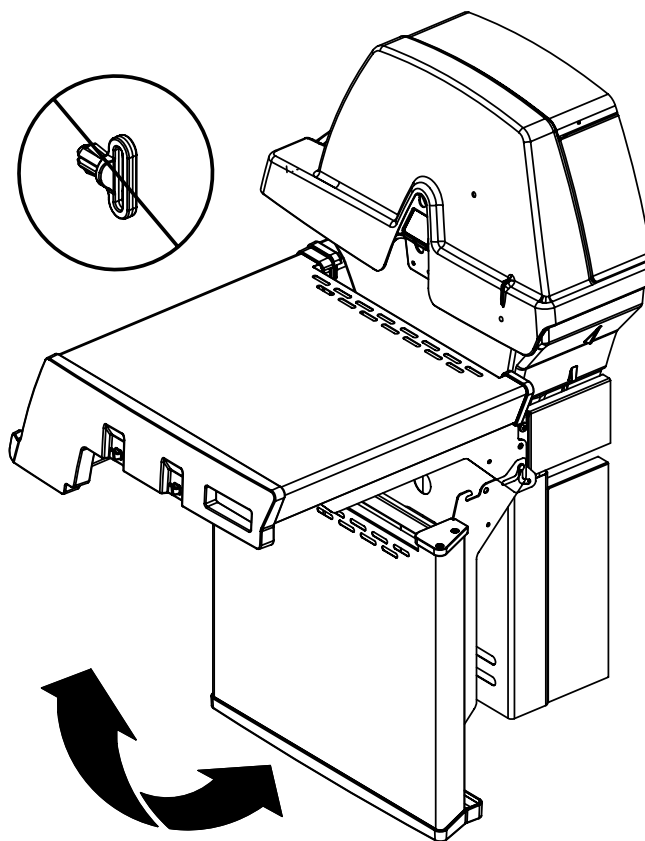

9

(2) (2) (1)