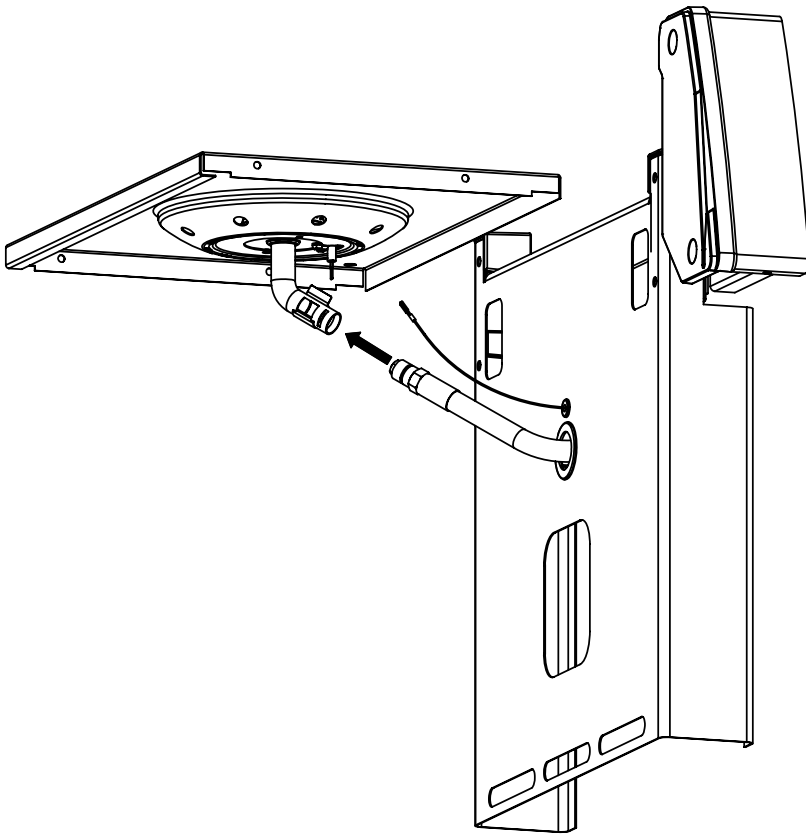

11

(1)

12

13

14

15

PARTS LIST / LISTE DES PIECES

KEY #	ITEM #	DESCRIPTION	DESCRIPTION	9887-14	9887-17	9887-34	9887-37	9887-44	9887-47	9887-84	9887-87
60	10711-E47	END CAP - SHELF - RIGHT	MONTURE D'EMBOUT	1	1	1	1	1	1	1	1
61	10711-E43	EDGE CAP - SHELF - RIGHT REAR	PAC DE BORD	1	1	1	1	1	1	1	1
62	10711-E45	EDGE CAP - SHELF - RIGHT FRONT	PAC DE BORD	1	1	1	1	1	1	1	1
63	10711-E48	END CAP - SHELF - LEFT	MONTURE D'EMBOUT	1	1	1	1	1	1	1	1
64	10711-E44	EDGE CAP - SHELF - LEFT REAR	PAC DE BORD	1	1	1	1	1	1	1	1
65	10711-E46	EDGE CAP - SHELF - LEFT FRONT	PAC DE BORD	1	1	1	1	1	1	1	1
66	S13016	BURNER ROTISSERIE	BRULEUR A ROTISS	•	•	1	1	1	1	1	1
68	S21362	SPRING	RESSORT	•	•	1	1	1	1	1	1
70	Y-11990	HEX NUT	ECROU	•	•	1	1	1	1	1	1
71	10696-127	REARBURNER-ORIFICE LP	ORIFICE DU BRULEUR ARRIERE PL	•	•	1	•	1	•	1	•
	10696-185	REARBURNER-ORIFICE NG	ORIFICE DU BRULEUR ARRIERE GN	•	•	•	1	•	1	•	1
73	S21420	PUSH NUT	POUSSE ECROU	2	2	2	2	2	2	2	2
74	S21084	SCREW - #14 x 3/4	VIS - #14 x 3/4	10	10	10	10	10	10	10	10
75	10338-600	HANDLE	POIGNÉE	1	1	1	1	1	1	1	1
75A	10184-E713	STRAP - HANDLE	COURROIE - POIGNÉE	1	1	1	1	1	1	1	1
76	S21255	WASHER	RONDELLE	4	4	4	4	4	4	4	4
78	10892-22	CASTOR	ROULETTES	2	2	2	2	2	2	2	2
79	Y-11561	BOLT - 1/4-20 x 1 3/4	BOULON - 1/4-20 X 1 3/4	8	8	8	8	8	8	8	8
80	Y-11546	SCREW- 1/4-20 X 5/8	VIS - 1/4-20 X 5/8	4	4	4	4	4	4	4	4
81	Y-12860	SCREW - 1/4-20 X 1 3/8	VIS - 1/4-20 X 1 3/8	8	8	8	8	8	8	8	8
82	Y-12673	SHELF - LOCK PIN	ÉTAGÈRE - GOUPILLE DE SERRURE	2	2	2	2	2	2	2	2
82A	Y-12855A	BOLT- 1/4-20 X 3/8	BOULON - 1/4-20 X 3/8	6	2	6	2	6	2	6	2
83	Y-12310	BOLT- 1/4-20 X 3/4	BOULON - 1/4-20 X 3/4	8	8	8	8	8	8	8	8
84	S15170	AXLE	ESSIEU	1	1	1	1	1	1	1	1
85	Y-12288	NUT- 3/8	ECROU - 3/8	2	2	2	2	2	2	2	2
87	Y-11793	NUT- 1/4-20	ECROU - 1/4-20	26	22	26	22	26	22	26	22
89	Y-11211	WASHER	RONDELLE	6	6	6	6	6	6	6	6
96	S21125	SCREW - 8 X 1/2	VIS - 8 X 1/2	12	12	12	12	12	12	12	12
98	S21124	SCREW - 8 X 1/2	VIS - 8 X 1/2	36	36	37	37	38	38	38	38
98A	Y-12643	SCREW - 8 X 1/2	VIS - 8 X 1/2	16	16	16	16	16	16	16	16
99	Y-12646	SCREW - SHOULDER 8 X 1/2	VIS - 8 X 1/2	•	•	•	•	2	2	2	2
104	Y-12835	SCREW - 6-32 X 1/4	VIS - 6-32 X 1/4	•	•	•	•	2	2	2	2
105	Y-29307	NUT - 10-24	ECROU - 10-24	•	•	•	•	4	4	4	4
108	PB20-60	LID HANDLE	POIGNEE	•	•	•	•	1	1	1	1
109	S21136	SCREW - 8-32 X 3/8	VIS - 8-32 X 3/8	•	•	•	•	2	2	2	2
110	10225-T10	GRID	GRILLE	•	•	•	•	1	1	1	1
111	10390-E10	SIDE BURNER	BRULEUR DE COTE	•	•	•	•	1	1	1	1
113	10342-T18	ELECTRODE - SIDE BURNER	ELECTRODE - BRULEUR DE COTE	•	•	•	•	1	1	1	1
114	10393-K40	COVER-SIDE BURNER	COUVERCLE LATÉRAL	•	•	•	•	1	1	1	1
115	Y-29304	SCREW - 10-24 X 3/8	VIS - 10-24 X 3/8	•	•	•	•	4	4	4	4
117	10393-R50	SHELF-SIDE BURNER	SUPPORT DE BRULEUR DE COTE	•	•	•	•	1	1	1	1
121	10184-E611	BRACKET - CASTOR SUPPORT	SUPPORT DE ROULETTE	2	2	2	2	2	2	2	2
123	S15115	GREASE PAN - DISPOSABLE	CUVETTE A GRAISSE	2	2	2	2	2	2	2	2
125	Y-12220	BUSHING	DOUILLE	•	•	•	•	1	1	1	1
135	Y-12119	3/8 HEYCO BUSHING	DOUILLE DE 3/8 HEYCO	2	2	2	2	3	3	3	3
136	10184-E43	ROTISSERIE SHIELD	BOUCLIER DE ROTISSERIE	1	1	1	1	1	1	1	1
137	10184-E42	ROTISSERIE BRACKET	CROCHET DE ROTISSERIE	1	1	1	1	1	1	1	1
138	10184-E44	ROTISSERIE SHIELD	BOUCLIER DE ROTISSERIE	1	1	1	1	1	1	1	1
139	S21061	WING NUT	ECROU PAPILLON	2	2	2	2	2	2	2	2
140	Y-29306	BOLT - 10-24 x 5/8	BOULON - 10-24 x 5/8	2	2	2	2	2	2	2	2
141	S15271	ROTISSERIE HANDLE	POIGNEE DE ROTISSERIE	•	•	1	1	1	1	1	1
142	S15270	ROTISSERIE COUNTER WEIGHT	CONTREPOIDS DE ROTISSERIE	•	•	1	1	1	1	1	1
143	S15263	ROTISSERIE BUSHING	DOUILLE	•	•	1	1	1	1	1	1
144	S15287	ROTISSERIE FORKS	FOURCHETTE DE ROTISSERIE	•	•	4	4	4	4	4	4
145	S15258	SPIT ROD	BROCHETTE	•	•	1	1	1	1	1	1
146	S15236	ROTISSERIE MOTOR	MOTEUR DE ROTISSERIE	•	•	1	1	1	1	1	1
147	S15299	ROTISSERIE WASHER	RONDELLE	•	•	1	1	1	1	1	1