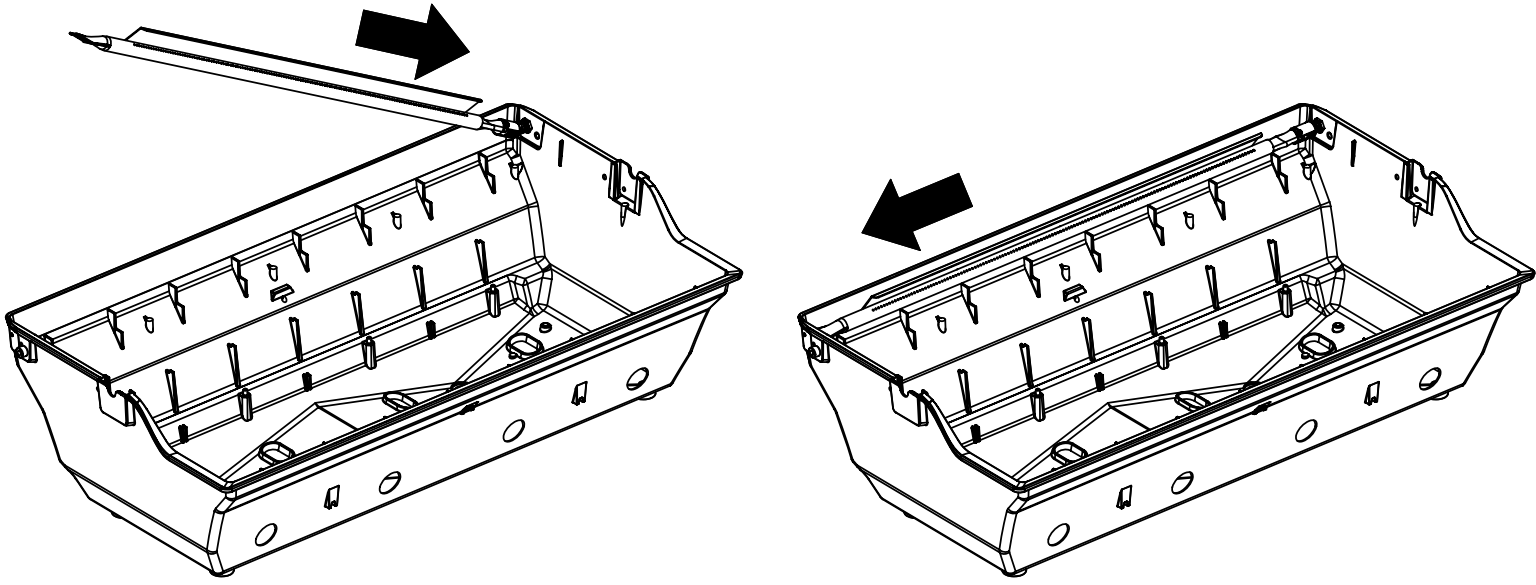

11

(1)

12

13

14

15

PARTS LIST / LISTE DES PIECES

KEY #	ITEM #	DESCRIPTION	DESCRIPTION	9887-14	9887-17	9887-34	9887-37	9887-44	9887-47	9887-84	9887-87
60	10711-E47	END CAP - SHELF - RIGHT	MONTURE D'EMBOUT	1	1	1	1	1	1	1	1
61	10711-E43	EDGE CAP - SHELF - RIGHT REAR	PAC DE BORD	1	1	1	1	1	1	1	1
62	10711-E45	EDGE CAP - SHELF - RIGHT FRONT	PAC DE BORD	1	1	1	1	1	1	1	1
63	10711-E48	END CAP - SHELF - LEFT	MONTURE D'EMBOUT	1	1	1	1	1	1	1	1
64	10711-E44	EDGE CAP - SHELF - LEFT REAR	PAC DE BORD	1	1	1	1	1	1	1	1
65	10711-E46	EDGE CAP - SHELF - LEFT FRONT	PAC DE BORD	1	1	1	1	1	1	1	1
66	S13016	BURNER ROTISSERIE	BRULEUR A ROTISS	•	•	1	1	1	1	1	1
68	S21362	SPRING	RESSORT	•	•	1	1	1	1	1	1
70	Y-11990	HEX NUT	ECROU	•	•	1	1	1	1	1	1
71	10696-127	REARBURNER-ORIFICE LP	ORIFICE DU BRULEUR ARRIERE PL	•	•	1	•	1	•	1	•
	10696-185	REARBURNER-ORIFICE NG	ORIFICE DU BRULEUR ARRIERE GN	•	•	•	1	•	1	•	1
73	S21420	PUSH NUT	POUSSE ECROU	2	2	2	2	2	2	2	2
74	S21084	SCREW - #14 x 3/4	VIS - #14 x 3/4	10	10	10	10	10	10	10	10
75	10338-600	HANDLE	POIGNÉE	1	1	1	1	1	1	1	1
75A	10184-E713	STRAP - HANDLE	COURROIE - POIGNÉE	1	1	1	1	1	1	1	1
76	S21255	WASHER	RONDELLE	4	4	4	4	4	4	4	4
78	10892-22	CASTOR	ROULETTES	2	2	2	2	2	2	2	2
79	Y-11561	BOLT - 1/4-20 x 1 3/4	BOULON - 1/4-20 X 1 3/4	8	8	8	8	8	8	8	8
80	Y-11546	SCREW- 1/4-20 X 5/8	VIS - 1/4-20 X 5/8	4	4	4	4	4	4	4	4
81	Y-12860	SCREW - 1/4-20 X 1 3/8	VIS - 1/4-20 X 1 3/8	8	8	8	8	8	8	8	8
82	Y-12673	SHELF - LOCK PIN	ÉTAGÈRE - GOUPILLE DE SERRURE	2	2	2	2	2	2	2	2
82A	Y-12855A	BOLT- 1/4-20 X 3/8	BOULON - 1/4-20 X 3/8	6	2	6	2	6	2	6	2
83	Y-12310	BOLT- 1/4-20 X 3/4	BOULON - 1/4-20 X 3/4	8	8	8	8	8	8	8	8
84	S15170	AXLE	ESSIEU	1	1	1	1	1	1	1	1
85	Y-12288	NUT- 3/8	ECROU - 3/8	2	2	2	2	2	2	2	2
87	Y-11793	NUT- 1/4-20	ECROU - 1/4-20	26	22	26	22	26	22	26	22
89	Y-11211	WASHER	RONDELLE	6	6	6	6	6	6	6	6
96	S21125	SCREW - 8 X 1/2	VIS - 8 X 1/2	12	12	12	12	12	12	12	12
98	S21124	SCREW - 8 X 1/2	VIS - 8 X 1/2	36	36	37	37	38	38	38	38
98A	Y-12643	SCREW - 8 X 1/2	VIS - 8 X 1/2	16	16	16	16	16	16	16	16
99	Y-12646	SCREW - SHOULDER 8 X 1/2	VIS - 8 X 1/2	•	•	•	•	2	2	2	2
104	Y-12835	SCREW - 6-32 X 1/4	VIS - 6-32 X 1/4	•	•	•	•	2	2	2	2
105	Y-29307	NUT - 10-24	ECROU - 10-24	•	•	•	•	4	4	4	4
108	PB20-60	LID HANDLE	POIGNEE	•	•	•	•	1	1	1	1
109	S21136	SCREW - 8-32 X 3/8	VIS - 8-32 X 3/8	•	•	•	•	2	2	2	2
110	10225-T10	GRID	GRILLE	•	•	•	•	1	1	1	1
111	10390-E10	SIDE BURNER	BRULEUR DE COTE	•	•	•	•	1	1	1	1
113	10342-T18	ELECTRODE - SIDE BURNER	ELECTRODE - BRULEUR DE COTE	•	•	•	•	1	1	1	1
114	10393-K40	COVER-SIDE BURNER	COUVERCLE LATÉRAL	•	•	•	•	1	1	1	1
115	Y-29304	SCREW - 10-24 X 3/8	VIS - 10-24 X 3/8	•	•	•	•	4	4	4	4
117	10393-R50	SHELF-SIDE BURNER	SUPPORT DE BRULEUR DE COTE	•	•	•	•	1	1	1	1
121	10184-E611	BRACKET - CASTOR SUPPORT	SUPPORT DE ROULETTE	2	2	2	2	2	2	2	2
123	S15115	GREASE PAN - DISPOSABLE	CUVETTE A GRAISSE	2	2	2	2	2	2	2	2
125	Y-12220	BUSHING	DOUILLE	•	•	•	•	1	1	1	1
135	Y-12119	3/8 HEYCO BUSHING	DOUILLE DE 3/8 HEYCO	2	2	2	2	3	3	3	3
136	10184-E43	ROTISSERIE SHIELD	BOUCLIER DE ROTISSERIE	1	1	1	1	1	1	1	1
137	10184-E42	ROTISSERIE BRACKET	CROCHET DE ROTISSERIE	1	1	1	1	1	1	1	1
138	10184-E44	ROTISSERIE SHIELD	BOUCLIER DE ROTISSERIE	1	1	1	1	1	1	1	1
139	S21061	WING NUT	ECROU PAPILLON	2	2	2	2	2	2	2	2
140	Y-29306	BOLT - 10-24 x 5/8	BOULON - 10-24 x 5/8	2	2	2	2	2	2	2	2
141	S15271	ROTISSERIE HANDLE	POIGNEE DE ROTISSERIE	•	•	1	1	1	1	1	1
142	S15270	ROTISSERIE COUNTER WEIGHT	CONTREPOIDS DE ROTISSERIE	•	•	1	1	1	1	1	1
143	S15263	ROTISSERIE BUSHING	DOUILLE	•	•	1	1	1	1	1	1
144	S15287	ROTISSERIE FORKS	FOURCHETTE DE ROTISSERIE	•	•	4	4	4	4	4	4
145	S15258	SPIT ROD	BROCHETTE	•	•	1	1	1	1	1	1
146	S15236	ROTISSERIE MOTOR	MOTEUR DE ROTISSERIE	•	•	1	1	1	1	1	1
147	S15299	ROTISSERIE WASHER	RONDELLE	•	•	1	1	1	1	1	1