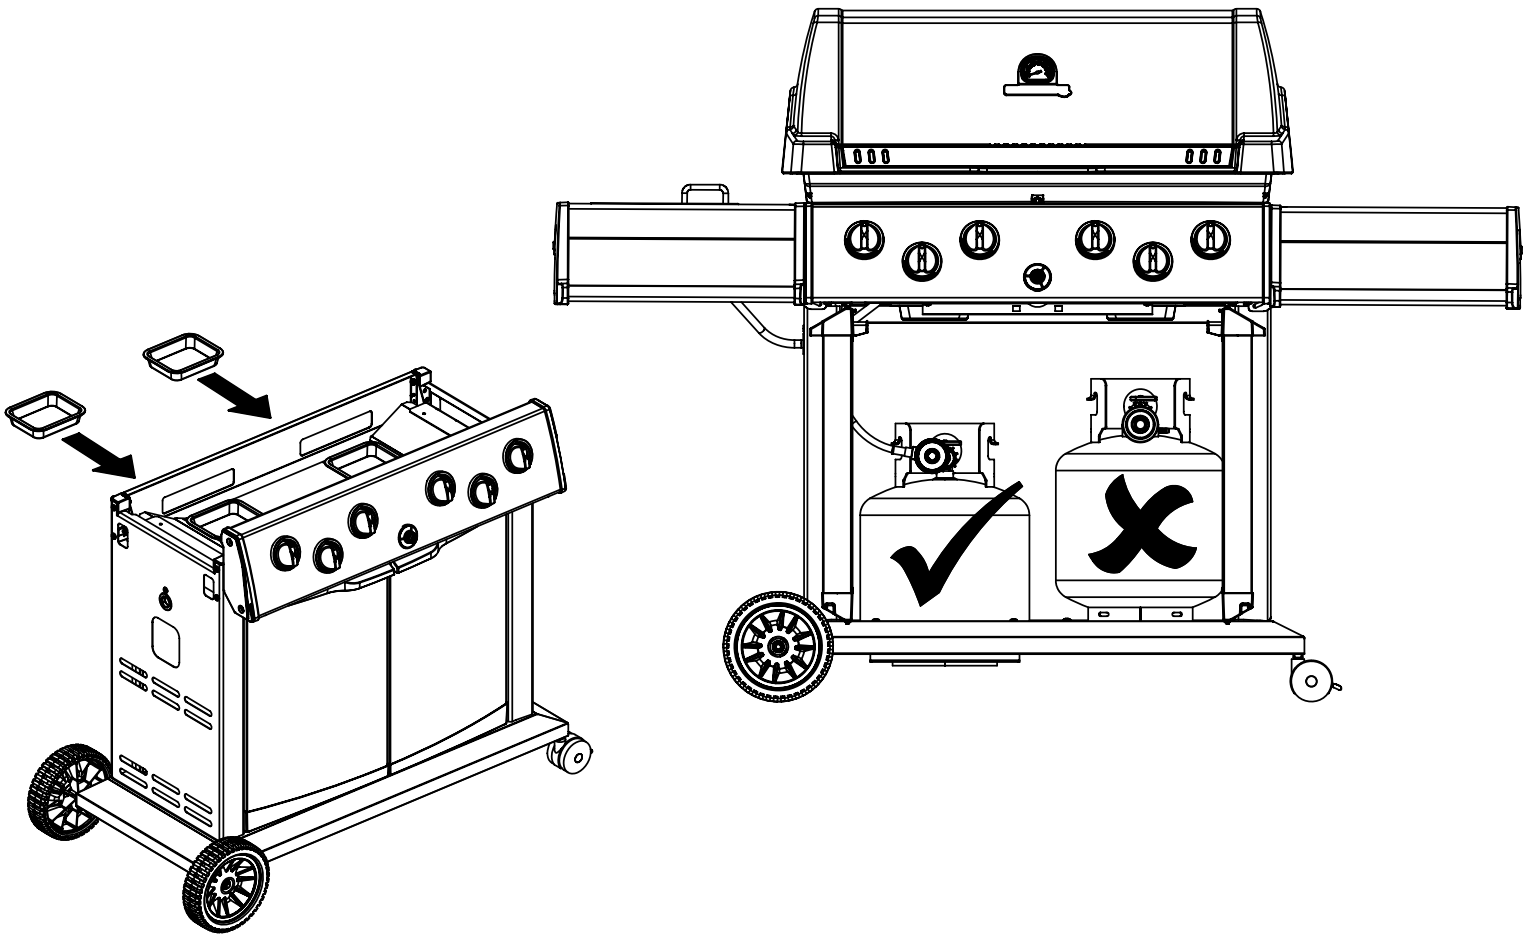

11

(1)

12

13

14

15

PARTS LIST / LISTE DES PIECES

KEY #	ITEM #	DESCRIPTION	DESCRIPTION	9887-14	9887-17	9887-34	9887-37	9887-44	9887-47	9887-84	9887-87
60	10711-E47	END CAP - SHELF - RIGHT	MONTURE D'EMBOUT	1	1	1	1	1	1	1	1
61	10711-E43	EDGE CAP - SHELF - RIGHT REAR	PAC DE BORD	1	1	1	1	1	1	1	1
62	10711-E45	EDGE CAP - SHELF - RIGHT FRONT	PAC DE BORD	1	1	1	1	1	1	1	1
63	10711-E48	END CAP - SHELF - LEFT	MONTURE D'EMBOUT	1	1	1	1	1	1	1	1
64	10711-E44	EDGE CAP - SHELF - LEFT REAR	PAC DE BORD	1	1	1	1	1	1	1	1
65	10711-E46	EDGE CAP - SHELF - LEFT FRONT	PAC DE BORD	1	1	1	1	1	1	1	1
66	S13016	BURNER ROTISSERIE	BRULEUR A ROTISS	•	•	1	1	1	1	1	1
68	S21362	SPRING	RESSORT	•	•	1	1	1	1	1	1
70	Y-11990	HEX NUT	ECROU	•	•	1	1	1	1	1	1
71	10696-127	REARBURNER-ORIFICE LP	ORIFICE DU BRULEUR ARRIERE PL	•	•	1	•	1	•	1	•
	10696-185	REARBURNER-ORIFICE NG	ORIFICE DU BRULEUR ARRIERE GN	•	•	•	1	•	1	•	1
73	S21420	PUSH NUT	POUSSE ECROU	2	2	2	2	2	2	2	2
74	S21084	SCREW - #14 x 3/4	VIS - #14 x 3/4	10	10	10	10	10	10	10	10
75	10338-600	HANDLE	POIGNÉE	1	1	1	1	1	1	1	1
75A	10184-E713	STRAP - HANDLE	COURROIE - POIGNÉE	1	1	1	1	1	1	1	1
76	S21255	WASHER	RONDELLE	4	4	4	4	4	4	4	4
78	10892-22	CASTOR	ROULETTES	2	2	2	2	2	2	2	2
79	Y-11561	BOLT - 1/4-20 x 1 3/4	BOULON - 1/4-20 X 1 3/4	8	8	8	8	8	8	8	8
80	Y-11546	SCREW- 1/4-20 X 5/8	VIS - 1/4-20 X 5/8	4	4	4	4	4	4	4	4
81	Y-12860	SCREW - 1/4-20 X 1 3/8	VIS - 1/4-20 X 1 3/8	8	8	8	8	8	8	8	8
82	Y-12673	SHELF - LOCK PIN	ÉTAGÈRE - GOUPILLE DE SERRURE	2	2	2	2	2	2	2	2
82A	Y-12855A	BOLT- 1/4-20 X 3/8	BOULON - 1/4-20 X 3/8	6	2	6	2	6	2	6	2
83	Y-12310	BOLT- 1/4-20 X 3/4	BOULON - 1/4-20 X 3/4	8	8	8	8	8	8	8	8
84	S15170	AXLE	ESSIEU	1	1	1	1	1	1	1	1
85	Y-12288	NUT- 3/8	ECROU - 3/8	2	2	2	2	2	2	2	2
87	Y-11793	NUT- 1/4-20	ECROU - 1/4-20	26	22	26	22	26	22	26	22
89	Y-11211	WASHER	RONDELLE	6	6	6	6	6	6	6	6
96	S21125	SCREW - 8 X 1/2	VIS - 8 X 1/2	12	12	12	12	12	12	12	12
98	S21124	SCREW - 8 X 1/2	VIS - 8 X 1/2	36	36	37	37	38	38	38	38
98A	Y-12643	SCREW - 8 X 1/2	VIS - 8 X 1/2	16	16	16	16	16	16	16	16
99	Y-12646	SCREW - SHOULDER 8 X 1/2	VIS - 8 X 1/2	•	•	•	•	2	2	2	2
104	Y-12835	SCREW - 6-32 X 1/4	VIS - 6-32 X 1/4	•	•	•	•	2	2	2	2
105	Y-29307	NUT - 10-24	ECROU - 10-24	•	•	•	•	4	4	4	4
108	PB20-60	LID HANDLE	POIGNEE	•	•	•	•	1	1	1	1
109	S21136	SCREW - 8-32 X 3/8	VIS - 8-32 X 3/8	•	•	•	•	2	2	2	2
110	10225-T10	GRID	GRILLE	•	•	•	•	1	1	1	1
111	10390-E10	SIDE BURNER	BRULEUR DE COTE	•	•	•	•	1	1	1	1
113	10342-T18	ELECTRODE - SIDE BURNER	ELECTRODE - BRULEUR DE COTE	•	•	•	•	1	1	1	1
114	10393-K40	COVER-SIDE BURNER	COUVERCLE LATÉRAL	•	•	•	•	1	1	1	1
115	Y-29304	SCREW - 10-24 X 3/8	VIS - 10-24 X 3/8	•	•	•	•	4	4	4	4
117	10393-R50	SHELF-SIDE BURNER	SUPPORT DE BRULEUR DE COTE	•	•	•	•	1	1	1	1
121	10184-E611	BRACKET - CASTOR SUPPORT	SUPPORT DE ROULETTE	2	2	2	2	2	2	2	2
123	S15115	GREASE PAN - DISPOSABLE	CUVETTE A GRAISSE	2	2	2	2	2	2	2	2
125	Y-12220	BUSHING	DOUILLE	•	•	•	•	1	1	1	1
135	Y-12119	3/8 HEYCO BUSHING	DOUILLE DE 3/8 HEYCO	2	2	2	2	3	3	3	3
136	10184-E43	ROTISSERIE SHIELD	BOUCLIER DE ROTISSERIE	1	1	1	1	1	1	1	1
137	10184-E42	ROTISSERIE BRACKET	CROCHET DE ROTISSERIE	1	1	1	1	1	1	1	1
138	10184-E44	ROTISSERIE SHIELD	BOUCLIER DE ROTISSERIE	1	1	1	1	1	1	1	1
139	S21061	WING NUT	ECROU PAPILLON	2	2	2	2	2	2	2	2
140	Y-29306	BOLT - 10-24 x 5/8	BOULON - 10-24 x 5/8	2	2	2	2	2	2	2	2
141	S15271	ROTISSERIE HANDLE	POIGNEE DE ROTISSERIE	•	•	1	1	1	1	1	1
142	S15270	ROTISSERIE COUNTER WEIGHT	CONTREPOIDS DE ROTISSERIE	•	•	1	1	1	1	1	1
143	S15263	ROTISSERIE BUSHING	DOUILLE	•	•	1	1	1	1	1	1
144	S15287	ROTISSERIE FORKS	FOURCHETTE DE ROTISSERIE	•	•	4	4	4	4	4	4
145	S15258	SPIT ROD	BROCHETTE	•	•	1	1	1	1	1	1
146	S15236	ROTISSERIE MOTOR	MOTEUR DE ROTISSERIE	•	•	1	1	1	1	1	1
147	S15299	ROTISSERIE WASHER	RONDELLE	•	•	1	1	1	1	1	1