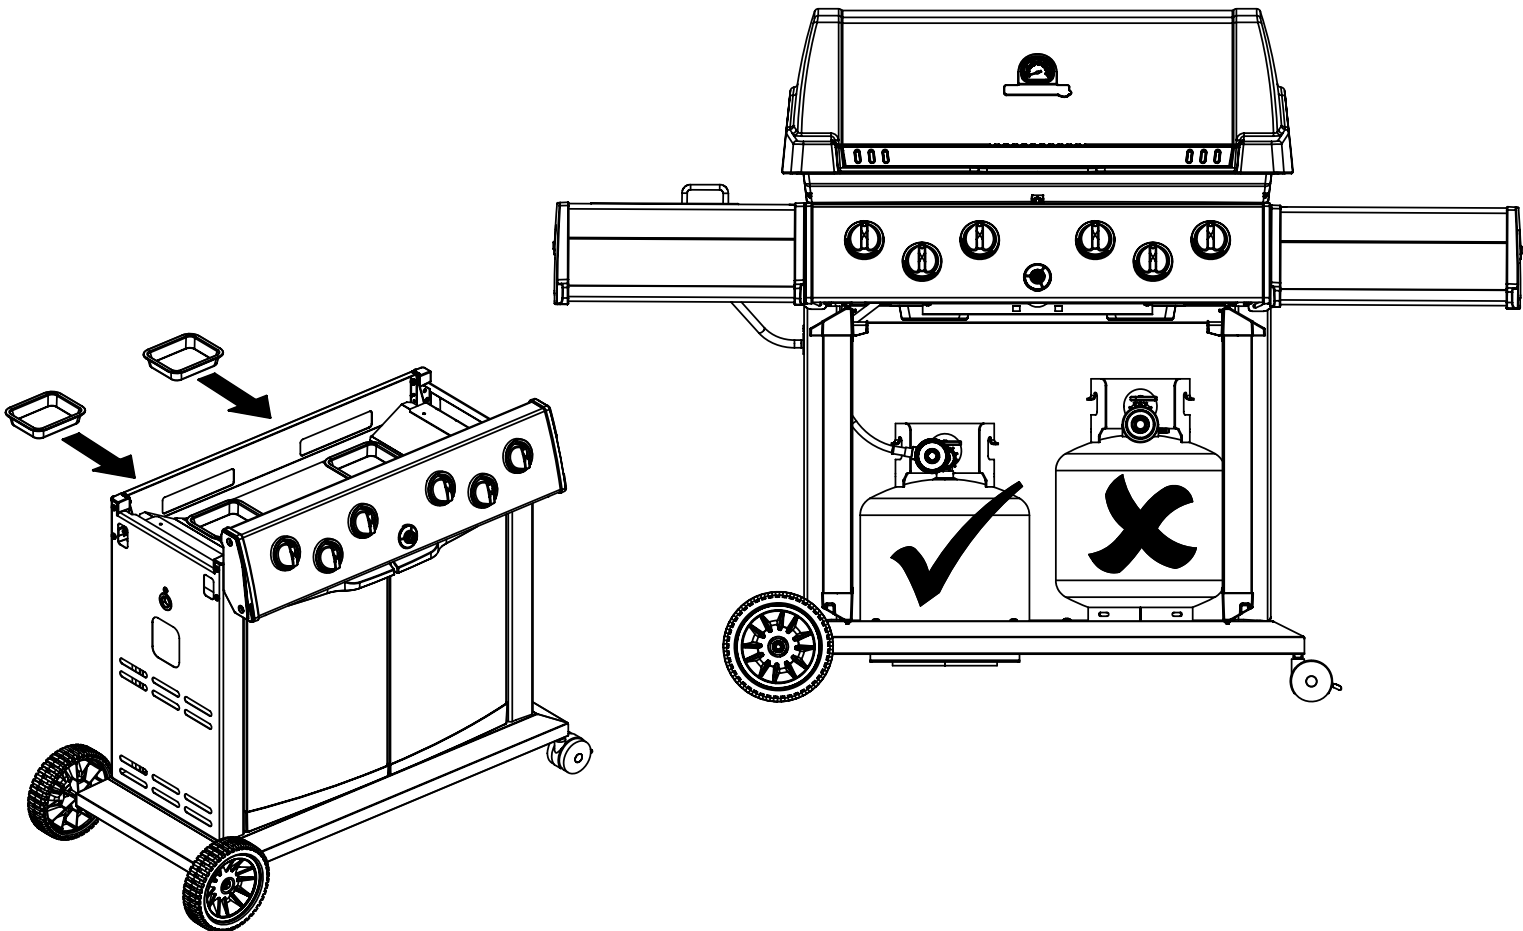

11

(1)

12

13

14

15

PARTS LIST / LISTE DES PIECES

KEY #	ITEM #	DESCRIPTION	DESCRIPTION	9887-14	9887-17	9887-34	9887-37	9887-44	9887-47	9887-84	9887-87
60	10711-E47	END CAP - SHELF - RIGHT	MONTURE D'EMBOUT	1	1	1	1	1	1	1	1
61	10711-E43	EDGE CAP - SHELF - RIGHT REAR	PAC DE BORD	1	1	1	1	1	1	1	1
62	10711-E45	EDGE CAP - SHELF - RIGHT FRONT	PAC DE BORD	1	1	1	1	1	1	1	1
63	10711-E48	END CAP - SHELF - LEFT	MONTURE D'EMBOUT	1	1	1	1	1	1	1	1
64	10711-E44	EDGE CAP - SHELF - LEFT REAR	PAC DE BORD	1	1	1	1	1	1	1	1
65	10711-E46	EDGE CAP - SHELF - LEFT FRONT	PAC DE BORD	1	1	1	1	1	1	1	1
66	S13016	BURNER ROTISSERIE	BRULEUR A ROTISS	•	•	1	1	1	1	1	1
68	S21362	SPRING	RESSORT	•	•	1	1	1	1	1	1
70	Y-11990	HEX NUT	ECROU	•	•	1	1	1	1	1	1
71	10696-127	REARBURNER-ORIFICE LP	ORIFICE DU BRULEUR ARRIERE PL	•	•	1	•	1	•	1	•
	10696-185	REARBURNER-ORIFICE NG	ORIFICE DU BRULEUR ARRIERE GN	•	•	•	1	•	1	•	1
73	S21420	PUSH NUT	POUSSE ECROU	2	2	2	2	2	2	2	2
74	S21084	SCREW - #14 x 3/4	VIS - #14 x 3/4	10	10	10	10	10	10	10	10
75	10338-600	HANDLE	POIGNÉE	1	1	1	1	1	1	1	1
75A	10184-E713	STRAP - HANDLE	COURROIE - POIGNÉE	1	1	1	1	1	1	1	1
76	S21255	WASHER	RONDELLE	4	4	4	4	4	4	4	4
78	10892-22	CASTOR	ROULETTES	2	2	2	2	2	2	2	2
79	Y-11561	BOLT - 1/4-20 x 1 3/4	BOULON - 1/4-20 X 1 3/4	8	8	8	8	8	8	8	8
80	Y-11546	SCREW- 1/4-20 X 5/8	VIS - 1/4-20 X 5/8	4	4	4	4	4	4	4	4
81	Y-12860	SCREW - 1/4-20 X 1 3/8	VIS - 1/4-20 X 1 3/8	8	8	8	8	8	8	8	8
82	Y-12673	SHELF - LOCK PIN	ÉTAGÈRE - GOUPILLE DE SERRURE	2	2	2	2	2	2	2	2
82A	Y-12855A	BOLT- 1/4-20 X 3/8	BOULON - 1/4-20 X 3/8	6	2	6	2	6	2	6	2
83	Y-12310	BOLT- 1/4-20 X 3/4	BOULON - 1/4-20 X 3/4	8	8	8	8	8	8	8	8
84	S15170	AXLE	ESSIEU	1	1	1	1	1	1	1	1
85	Y-12288	NUT- 3/8	ECROU - 3/8	2	2	2	2	2	2	2	2
87	Y-11793	NUT- 1/4-20	ECROU - 1/4-20	26	22	26	22	26	22	26	22
89	Y-11211	WASHER	RONDELLE	6	6	6	6	6	6	6	6
96	S21125	SCREW - 8 X 1/2	VIS - 8 X 1/2	12	12	12	12	12	12	12	12
98	S21124	SCREW - 8 X 1/2	VIS - 8 X 1/2	36	36	37	37	38	38	38	38
98A	Y-12643	SCREW - 8 X 1/2	VIS - 8 X 1/2	16	16	16	16	16	16	16	16
99	Y-12646	SCREW - SHOULDER 8 X 1/2	VIS - 8 X 1/2	•	•	•	•	2	2	2	2
104	Y-12835	SCREW - 6-32 X 1/4	VIS - 6-32 X 1/4	•	•	•	•	2	2	2	2
105	Y-29307	NUT - 10-24	ECROU - 10-24	•	•	•	•	4	4	4	4
108	PB20-60	LID HANDLE	POIGNEE	•	•	•	•	1	1	1	1
109	S21136	SCREW - 8-32 X 3/8	VIS - 8-32 X 3/8	•	•	•	•	2	2	2	2
110	10225-T10	GRID	GRILLE	•	•	•	•	1	1	1	1
111	10390-E10	SIDE BURNER	BRULEUR DE COTE	•	•	•	•	1	1	1	1
113	10342-T18	ELECTRODE - SIDE BURNER	ELECTRODE - BRULEUR DE COTE	•	•	•	•	1	1	1	1
114	10393-K40	COVER-SIDE BURNER	COUVERCLE LATÉRAL	•	•	•	•	1	1	1	1
115	Y-29304	SCREW - 10-24 X 3/8	VIS - 10-24 X 3/8	•	•	•	•	4	4	4	4
117	10393-R50	SHELF-SIDE BURNER	SUPPORT DE BRULEUR DE COTE	•	•	•	•	1	1	1	1
121	10184-E611	BRACKET - CASTOR SUPPORT	SUPPORT DE ROULETTE	2	2	2	2	2	2	2	2
123	S15115	GREASE PAN - DISPOSABLE	CUVETTE A GRAISSE	2	2	2	2	2	2	2	2
125	Y-12220	BUSHING	DOUILLE	•	•	•	•	1	1	1	1
135	Y-12119	3/8 HEYCO BUSHING	DOUILLE DE 3/8 HEYCO	2	2	2	2	3	3	3	3
136	10184-E43	ROTISSERIE SHIELD	BOUCLIER DE ROTISSERIE	1	1	1	1	1	1	1	1
137	10184-E42	ROTISSERIE BRACKET	CROCHET DE ROTISSERIE	1	1	1	1	1	1	1	1
138	10184-E44	ROTISSERIE SHIELD	BOUCLIER DE ROTISSERIE	1	1	1	1	1	1	1	1
139	S21061	WING NUT	ECROU PAPILLON	2	2	2	2	2	2	2	2
140	Y-29306	BOLT - 10-24 x 5/8	BOULON - 10-24 x 5/8	2	2	2	2	2	2	2	2
141	S15271	ROTISSERIE HANDLE	POIGNEE DE ROTISSERIE	•	•	1	1	1	1	1	1
142	S15270	ROTISSERIE COUNTER WEIGHT	CONTREPOIDS DE ROTISSERIE	•	•	1	1	1	1	1	1
143	S15263	ROTISSERIE BUSHING	DOUILLE	•	•	1	1	1	1	1	1
144	S15287	ROTISSERIE FORKS	FOURCHETTE DE ROTISSERIE	•	•	4	4	4	4	4	4
145	S15258	SPIT ROD	BROCHETTE	•	•	1	1	1	1	1	1
146	S15236	ROTISSERIE MOTOR	MOTEUR DE ROTISSERIE	•	•	1	1	1	1	1	1
147	S15299	ROTISSERIE WASHER	RONDELLE	•	•	1	1	1	1	1	1