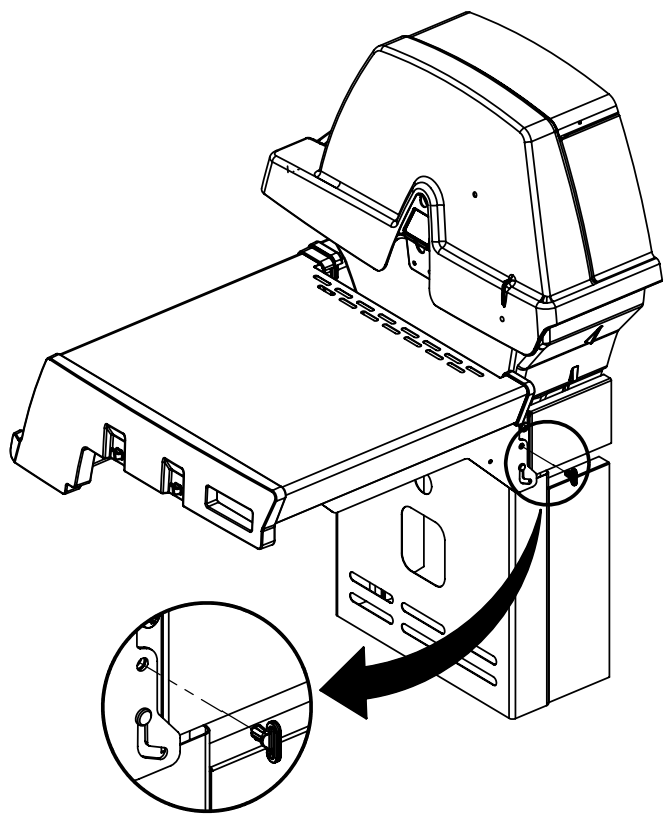

9

(2) (2) (1)