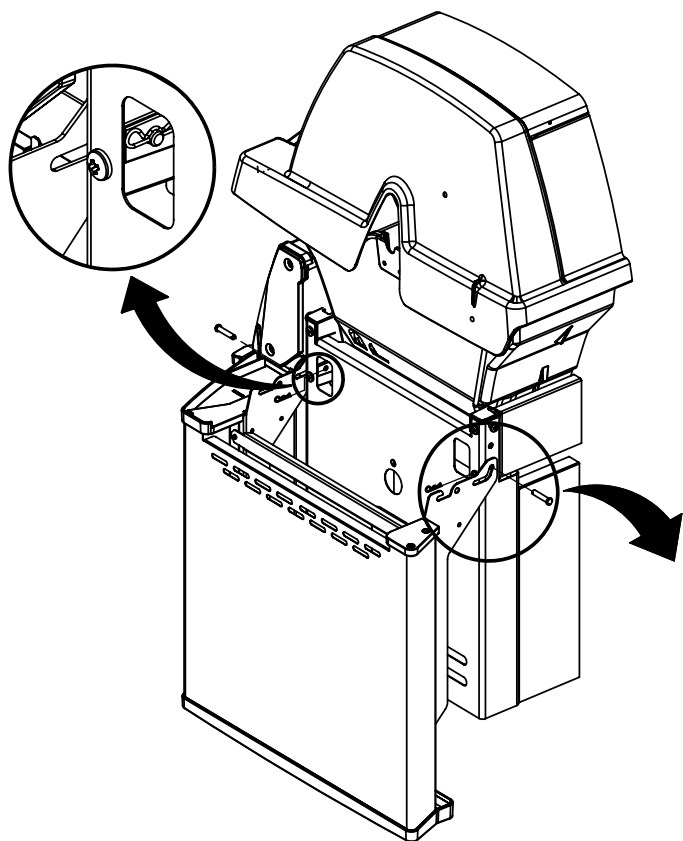

9

(2) (2) (1)