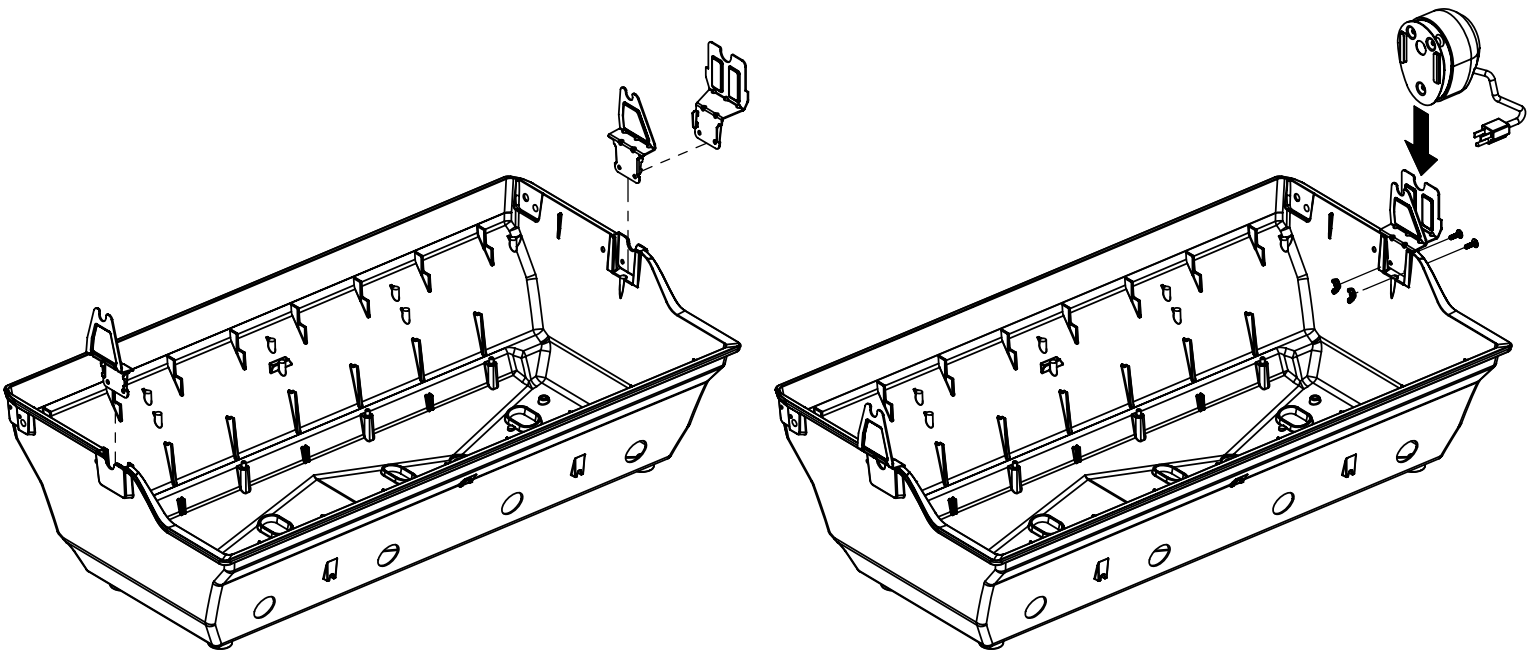

11

(1)

12

13

14

15

PARTS LIST / LISTE DES PIECES

KEY #	ITEM #	DESCRIPTION	DESCRIPTION	9887-14	9887-17	9887-34	9887-37	9887-44	9887-47	9887-84	9887-87
60	10711-E47	END CAP - SHELF - RIGHT	MONTURE D'EMBOUT	1	1	1	1	1	1	1	1
61	10711-E43	EDGE CAP - SHELF - RIGHT REAR	PAC DE BORD	1	1	1	1	1	1	1	1
62	10711-E45	EDGE CAP - SHELF - RIGHT FRONT	PAC DE BORD	1	1	1	1	1	1	1	1
63	10711-E48	END CAP - SHELF - LEFT	MONTURE D'EMBOUT	1	1	1	1	1	1	1	1
64	10711-E44	EDGE CAP - SHELF - LEFT REAR	PAC DE BORD	1	1	1	1	1	1	1	1
65	10711-E46	EDGE CAP - SHELF - LEFT FRONT	PAC DE BORD	1	1	1	1	1	1	1	1
66	S13016	BURNER ROTISSERIE	BRULEUR A ROTISS	•	•	1	1	1	1	1	1
68	S21362	SPRING	RESSORT	•	•	1	1	1	1	1	1
70	Y-11990	HEX NUT	ECROU	•	•	1	1	1	1	1	1
71	10696-127	REARBURNER-ORIFICE LP	ORIFICE DU BRULEUR ARRIERE PL	•	•	1	•	1	•	1	•
	10696-185	REARBURNER-ORIFICE NG	ORIFICE DU BRULEUR ARRIERE GN	•	•	•	1	•	1	•	1
73	S21420	PUSH NUT	POUSSE ECROU	2	2	2	2	2	2	2	2
74	S21084	SCREW - #14 x 3/4	VIS - #14 x 3/4	10	10	10	10	10	10	10	10
75	10338-600	HANDLE	POIGNÉE	1	1	1	1	1	1	1	1
75A	10184-E713	STRAP - HANDLE	COURROIE - POIGNÉE	1	1	1	1	1	1	1	1
76	S21255	WASHER	RONDELLE	4	4	4	4	4	4	4	4
78	10892-22	CASTOR	ROULETTES	2	2	2	2	2	2	2	2
79	Y-11561	BOLT - 1/4-20 x 1 3/4	BOULON - 1/4-20 X 1 3/4	8	8	8	8	8	8	8	8
80	Y-11546	SCREW- 1/4-20 X 5/8	VIS - 1/4-20 X 5/8	4	4	4	4	4	4	4	4
81	Y-12860	SCREW - 1/4-20 X 1 3/8	VIS - 1/4-20 X 1 3/8	8	8	8	8	8	8	8	8
82	Y-12673	SHELF - LOCK PIN	ÉTAGÈRE - GOUPILLE DE SERRURE	2	2	2	2	2	2	2	2
82A	Y-12855A	BOLT- 1/4-20 X 3/8	BOULON - 1/4-20 X 3/8	6	2	6	2	6	2	6	2
83	Y-12310	BOLT- 1/4-20 X 3/4	BOULON - 1/4-20 X 3/4	8	8	8	8	8	8	8	8
84	S15170	AXLE	ESSIEU	1	1	1	1	1	1	1	1
85	Y-12288	NUT- 3/8	ECROU - 3/8	2	2	2	2	2	2	2	2
87	Y-11793	NUT- 1/4-20	ECROU - 1/4-20	26	22	26	22	26	22	26	22
89	Y-11211	WASHER	RONDELLE	6	6	6	6	6	6	6	6
96	S21125	SCREW - 8 X 1/2	VIS - 8 X 1/2	12	12	12	12	12	12	12	12
98	S21124	SCREW - 8 X 1/2	VIS - 8 X 1/2	36	36	37	37	38	38	38	38
98A	Y-12643	SCREW - 8 X 1/2	VIS - 8 X 1/2	16	16	16	16	16	16	16	16
99	Y-12646	SCREW - SHOULDER 8 X 1/2	VIS - 8 X 1/2	•	•	•	•	2	2	2	2
104	Y-12835	SCREW - 6-32 X 1/4	VIS - 6-32 X 1/4	•	•	•	•	2	2	2	2
105	Y-29307	NUT - 10-24	ECROU - 10-24	•	•	•	•	4	4	4	4
108	PB20-60	LID HANDLE	POIGNEE	•	•	•	•	1	1	1	1
109	S21136	SCREW - 8-32 X 3/8	VIS - 8-32 X 3/8	•	•	•	•	2	2	2	2
110	10225-T10	GRID	GRILLE	•	•	•	•	1	1	1	1
111	10390-E10	SIDE BURNER	BRULEUR DE COTE	•	•	•	•	1	1	1	1
113	10342-T18	ELECTRODE - SIDE BURNER	ELECTRODE - BRULEUR DE COTE	•	•	•	•	1	1	1	1
114	10393-K40	COVER-SIDE BURNER	COUVERCLE LATÉRAL	•	•	•	•	1	1	1	1
115	Y-29304	SCREW - 10-24 X 3/8	VIS - 10-24 X 3/8	•	•	•	•	4	4	4	4
117	10393-R50	SHELF-SIDE BURNER	SUPPORT DE BRULEUR DE COTE	•	•	•	•	1	1	1	1
121	10184-E611	BRACKET - CASTOR SUPPORT	SUPPORT DE ROULETTE	2	2	2	2	2	2	2	2
123	S15115	GREASE PAN - DISPOSABLE	CUVETTE A GRAISSE	2	2	2	2	2	2	2	2
125	Y-12220	BUSHING	DOUILLE	•	•	•	•	1	1	1	1
135	Y-12119	3/8 HEYCO BUSHING	DOUILLE DE 3/8 HEYCO	2	2	2	2	3	3	3	3
136	10184-E43	ROTISSERIE SHIELD	BOUCLIER DE ROTISSERIE	1	1	1	1	1	1	1	1
137	10184-E42	ROTISSERIE BRACKET	CROCHET DE ROTISSERIE	1	1	1	1	1	1	1	1
138	10184-E44	ROTISSERIE SHIELD	BOUCLIER DE ROTISSERIE	1	1	1	1	1	1	1	1
139	S21061	WING NUT	ECROU PAPILLON	2	2	2	2	2	2	2	2
140	Y-29306	BOLT - 10-24 x 5/8	BOULON - 10-24 x 5/8	2	2	2	2	2	2	2	2
141	S15271	ROTISSERIE HANDLE	POIGNEE DE ROTISSERIE	•	•	1	1	1	1	1	1
142	S15270	ROTISSERIE COUNTER WEIGHT	CONTREPOIDS DE ROTISSERIE	•	•	1	1	1	1	1	1
143	S15263	ROTISSERIE BUSHING	DOUILLE	•	•	1	1	1	1	1	1
144	S15287	ROTISSERIE FORKS	FOURCHETTE DE ROTISSERIE	•	•	4	4	4	4	4	4
145	S15258	SPIT ROD	BROCHETTE	•	•	1	1	1	1	1	1
146	S15236	ROTISSERIE MOTOR	MOTEUR DE ROTISSERIE	•	•	1	1	1	1	1	1
147	S15299	ROTISSERIE WASHER	RONDELLE	•	•	1	1	1	1	1	1