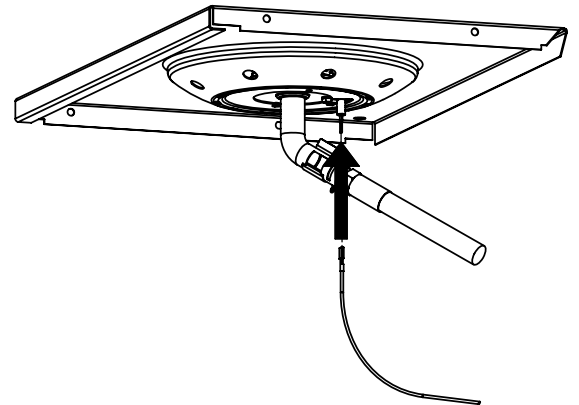

11

(1)

12

13

14

15

PARTS LIST / LISTE DES PIECES

KEY #	ITEM #	DESCRIPTION	DESCRIPTION	9887-14	9887-17	9887-34	9887-37	9887-44	9887-47	9887-84	9887-87
60	10711-E47	END CAP - SHELF - RIGHT	MONTURE D'EMBOUT	1	1	1	1	1	1	1	1
61	10711-E43	EDGE CAP - SHELF - RIGHT REAR	PAC DE BORD	1	1	1	1	1	1	1	1
62	10711-E45	EDGE CAP - SHELF - RIGHT FRONT	PAC DE BORD	1	1	1	1	1	1	1	1
63	10711-E48	END CAP - SHELF - LEFT	MONTURE D'EMBOUT	1	1	1	1	1	1	1	1
64	10711-E44	EDGE CAP - SHELF - LEFT REAR	PAC DE BORD	1	1	1	1	1	1	1	1
65	10711-E46	EDGE CAP - SHELF - LEFT FRONT	PAC DE BORD	1	1	1	1	1	1	1	1
66	S13016	BURNER ROTISSERIE	BRULEUR A ROTISS	•	•	1	1	1	1	1	1
68	S21362	SPRING	RESSORT	•	•	1	1	1	1	1	1
70	Y-11990	HEX NUT	ECROU	•	•	1	1	1	1	1	1
71	10696-127	REARBURNER-ORIFICE LP	ORIFICE DU BRULEUR ARRIERE PL	•	•	1	•	1	•	1	•
	10696-185	REARBURNER-ORIFICE NG	ORIFICE DU BRULEUR ARRIERE GN	•	•	•	1	•	1	•	1
73	S21420	PUSH NUT	POUSSE ECROU	2	2	2	2	2	2	2	2
74	S21084	SCREW - #14 x 3/4	VIS - #14 x 3/4	10	10	10	10	10	10	10	10
75	10338-600	HANDLE	POIGNÉE	1	1	1	1	1	1	1	1
75A	10184-E713	STRAP - HANDLE	COURROIE - POIGNÉE	1	1	1	1	1	1	1	1
76	S21255	WASHER	RONDELLE	4	4	4	4	4	4	4	4
78	10892-22	CASTOR	ROULETTES	2	2	2	2	2	2	2	2
79	Y-11561	BOLT - 1/4-20 x 1 3/4	BOULON - 1/4-20 X 1 3/4	8	8	8	8	8	8	8	8
80	Y-11546	SCREW- 1/4-20 X 5/8	VIS - 1/4-20 X 5/8	4	4	4	4	4	4	4	4
81	Y-12860	SCREW - 1/4-20 X 1 3/8	VIS - 1/4-20 X 1 3/8	8	8	8	8	8	8	8	8
82	Y-12673	SHELF - LOCK PIN	ÉTAGÈRE - GOUPILLE DE SERRURE	2	2	2	2	2	2	2	2
82A	Y-12855A	BOLT- 1/4-20 X 3/8	BOULON - 1/4-20 X 3/8	6	2	6	2	6	2	6	2
83	Y-12310	BOLT- 1/4-20 X 3/4	BOULON - 1/4-20 X 3/4	8	8	8	8	8	8	8	8
84	S15170	AXLE	ESSIEU	1	1	1	1	1	1	1	1
85	Y-12288	NUT- 3/8	ECROU - 3/8	2	2	2	2	2	2	2	2
87	Y-11793	NUT- 1/4-20	ECROU - 1/4-20	26	22	26	22	26	22	26	22
89	Y-11211	WASHER	RONDELLE	6	6	6	6	6	6	6	6
96	S21125	SCREW - 8 X 1/2	VIS - 8 X 1/2	12	12	12	12	12	12	12	12
98	S21124	SCREW - 8 X 1/2	VIS - 8 X 1/2	36	36	37	37	38	38	38	38
98A	Y-12643	SCREW - 8 X 1/2	VIS - 8 X 1/2	16	16	16	16	16	16	16	16
99	Y-12646	SCREW - SHOULDER 8 X 1/2	VIS - 8 X 1/2	•	•	•	•	2	2	2	2
104	Y-12835	SCREW - 6-32 X 1/4	VIS - 6-32 X 1/4	•	•	•	•	2	2	2	2
105	Y-29307	NUT - 10-24	ECROU - 10-24	•	•	•	•	4	4	4	4
108	PB20-60	LID HANDLE	POIGNEE	•	•	•	•	1	1	1	1
109	S21136	SCREW - 8-32 X 3/8	VIS - 8-32 X 3/8	•	•	•	•	2	2	2	2
110	10225-T10	GRID	GRILLE	•	•	•	•	1	1	1	1
111	10390-E10	SIDE BURNER	BRULEUR DE COTE	•	•	•	•	1	1	1	1
113	10342-T18	ELECTRODE - SIDE BURNER	ELECTRODE - BRULEUR DE COTE	•	•	•	•	1	1	1	1
114	10393-K40	COVER-SIDE BURNER	COUVERCLE LATÉRAL	•	•	•	•	1	1	1	1
115	Y-29304	SCREW - 10-24 X 3/8	VIS - 10-24 X 3/8	•	•	•	•	4	4	4	4
117	10393-R50	SHELF-SIDE BURNER	SUPPORT DE BRULEUR DE COTE	•	•	•	•	1	1	1	1
121	10184-E611	BRACKET - CASTOR SUPPORT	SUPPORT DE ROULETTE	2	2	2	2	2	2	2	2
123	S15115	GREASE PAN - DISPOSABLE	CUVETTE A GRAISSE	2	2	2	2	2	2	2	2
125	Y-12220	BUSHING	DOUILLE	•	•	•	•	1	1	1	1
135	Y-12119	3/8 HEYCO BUSHING	DOUILLE DE 3/8 HEYCO	2	2	2	2	3	3	3	3
136	10184-E43	ROTISSERIE SHIELD	BOUCLIER DE ROTISSERIE	1	1	1	1	1	1	1	1
137	10184-E42	ROTISSERIE BRACKET	CROCHET DE ROTISSERIE	1	1	1	1	1	1	1	1
138	10184-E44	ROTISSERIE SHIELD	BOUCLIER DE ROTISSERIE	1	1	1	1	1	1	1	1
139	S21061	WING NUT	ECROU PAPILLON	2	2	2	2	2	2	2	2
140	Y-29306	BOLT - 10-24 x 5/8	BOULON - 10-24 x 5/8	2	2	2	2	2	2	2	2
141	S15271	ROTISSERIE HANDLE	POIGNEE DE ROTISSERIE	•	•	1	1	1	1	1	1
142	S15270	ROTISSERIE COUNTER WEIGHT	CONTREPOIDS DE ROTISSERIE	•	•	1	1	1	1	1	1
143	S15263	ROTISSERIE BUSHING	DOUILLE	•	•	1	1	1	1	1	1
144	S15287	ROTISSERIE FORKS	FOURCHETTE DE ROTISSERIE	•	•	4	4	4	4	4	4
145	S15258	SPIT ROD	BROCHETTE	•	•	1	1	1	1	1	1
146	S15236	ROTISSERIE MOTOR	MOTEUR DE ROTISSERIE	•	•	1	1	1	1	1	1
147	S15299	ROTISSERIE WASHER	RONDELLE	•	•	1	1	1	1	1	1