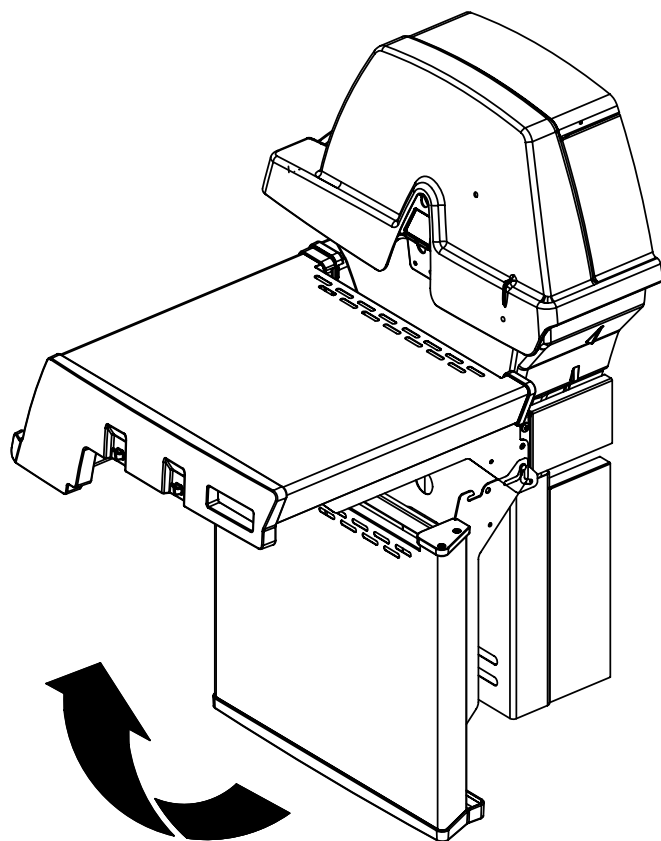

9

(2) (2) (1)