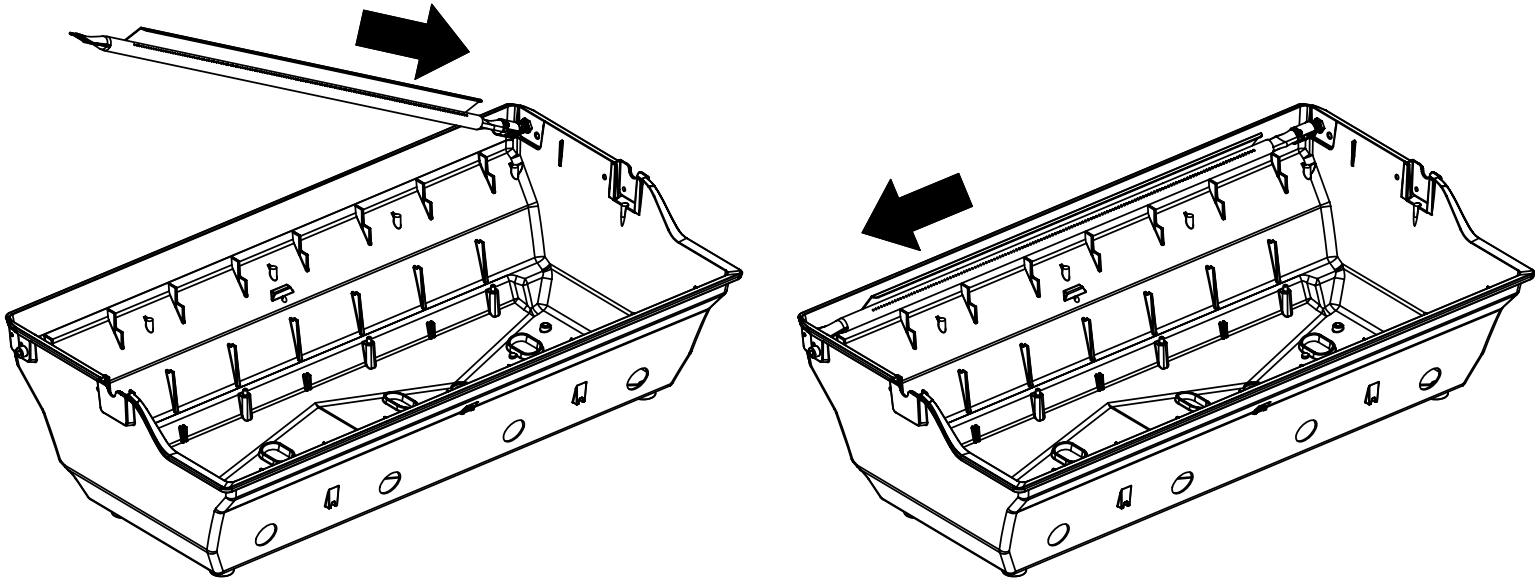

11

(1)

12

13

14

15

PARTS LIST / LISTE DES PIECES

KEY #	ITEM #	DESCRIPTION	DESCRIPTION	9887-14	9887-17	9887-34	9887-37	9887-44	9887-47	9887-84	9887-87
60	10711-E47	END CAP - SHELF - RIGHT	MONTURE D'EMBOUT	1	1	1	1	1	1	1	1
61	10711-E43	EDGE CAP - SHELF - RIGHT REAR	PAC DE BORD	1	1	1	1	1	1	1	1
62	10711-E45	EDGE CAP - SHELF - RIGHT FRONT	PAC DE BORD	1	1	1	1	1	1	1	1
63	10711-E48	END CAP - SHELF - LEFT	MONTURE D'EMBOUT	1	1	1	1	1	1	1	1
64	10711-E44	EDGE CAP - SHELF - LEFT REAR	PAC DE BORD	1	1	1	1	1	1	1	1
65	10711-E46	EDGE CAP - SHELF - LEFT FRONT	PAC DE BORD	1	1	1	1	1	1	1	1
66	S13016	BURNER ROTISSERIE	BRULEUR A ROTISS	•	•	1	1	1	1	1	1
68	S21362	SPRING	RESSORT	•	•	1	1	1	1	1	1
70	Y-11990	HEX NUT	ECROU	•	•	1	1	1	1	1	1
71	10696-127	REARBURNER-ORIFICE LP	ORIFICE DU BRULEUR ARRIERE PL	•	•	1	•	1	•	1	•
	10696-185	REARBURNER-ORIFICE NG	ORIFICE DU BRULEUR ARRIERE GN	•	•	•	1	•	1	•	1
73	S21420	PUSH NUT	POUSSE ECROU	2	2	2	2	2	2	2	2
74	S21084	SCREW - #14 x 3/4	VIS - #14 x 3/4	10	10	10	10	10	10	10	10
75	10338-600	HANDLE	POIGNÉE	1	1	1	1	1	1	1	1
75A	10184-E713	STRAP - HANDLE	COURROIE - POIGNÉE	1	1	1	1	1	1	1	1
76	S21255	WASHER	RONDELLE	4	4	4	4	4	4	4	4
78	10892-22	CASTOR	ROULETTES	2	2	2	2	2	2	2	2
79	Y-11561	BOLT - 1/4-20 x 1 3/4	BOULON - 1/4-20 X 1 3/4	8	8	8	8	8	8	8	8
80	Y-11546	SCREW- 1/4-20 X 5/8	VIS - 1/4-20 X 5/8	4	4	4	4	4	4	4	4
81	Y-12860	SCREW - 1/4-20 X 1 3/8	VIS - 1/4-20 X 1 3/8	8	8	8	8	8	8	8	8
82	Y-12673	SHELF - LOCK PIN	ÉTAGÈRE - GOUPILLE DE SERRURE	2	2	2	2	2	2	2	2
82A	Y-12855A	BOLT- 1/4-20 X 3/8	BOULON - 1/4-20 X 3/8	6	2	6	2	6	2	6	2
83	Y-12310	BOLT- 1/4-20 X 3/4	BOULON - 1/4-20 X 3/4	8	8	8	8	8	8	8	8
84	S15170	AXLE	ESSIEU	1	1	1	1	1	1	1	1
85	Y-12288	NUT- 3/8	ECROU - 3/8	2	2	2	2	2	2	2	2
87	Y-11793	NUT- 1/4-20	ECROU - 1/4-20	26	22	26	22	26	22	26	22
89	Y-11211	WASHER	RONDELLE	6	6	6	6	6	6	6	6
96	S21125	SCREW - 8 X 1/2	VIS - 8 X 1/2	12	12	12	12	12	12	12	12
98	S21124	SCREW - 8 X 1/2	VIS - 8 X 1/2	36	36	37	37	38	38	38	38
98A	Y-12643	SCREW - 8 X 1/2	VIS - 8 X 1/2	16	16	16	16	16	16	16	16
99	Y-12646	SCREW - SHOULDER 8 X 1/2	VIS - 8 X 1/2	•	•	•	•	2	2	2	2
104	Y-12835	SCREW - 6-32 X 1/4	VIS - 6-32 X 1/4	•	•	•	•	2	2	2	2
105	Y-29307	NUT - 10-24	ECROU - 10-24	•	•	•	•	4	4	4	4
108	PB20-60	LID HANDLE	POIGNEE	•	•	•	•	1	1	1	1
109	S21136	SCREW - 8-32 X 3/8	VIS - 8-32 X 3/8	•	•	•	•	2	2	2	2
110	10225-T10	GRID	GRILLE	•	•	•	•	1	1	1	1
111	10390-E10	SIDE BURNER	BRULEUR DE COTE	•	•	•	•	1	1	1	1
113	10342-T18	ELECTRODE - SIDE BURNER	ELECTRODE - BRULEUR DE COTE	•	•	•	•	1	1	1	1
114	10393-K40	COVER-SIDE BURNER	COUVERCLE LATÉRAL	•	•	•	•	1	1	1	1
115	Y-29304	SCREW - 10-24 X 3/8	VIS - 10-24 X 3/8	•	•	•	•	4	4	4	4
117	10393-R50	SHELF-SIDE BURNER	SUPPORT DE BRULEUR DE COTE	•	•	•	•	1	1	1	1
121	10184-E611	BRACKET - CASTOR SUPPORT	SUPPORT DE ROULETTE	2	2	2	2	2	2	2	2
123	S15115	GREASE PAN - DISPOSABLE	CUVETTE A GRAISSE	2	2	2	2	2	2	2	2
125	Y-12220	BUSHING	DOUILLE	•	•	•	•	1	1	1	1
135	Y-12119	3/8 HEYCO BUSHING	DOUILLE DE 3/8 HEYCO	2	2	2	2	3	3	3	3
136	10184-E43	ROTISSERIE SHIELD	BOUCLIER DE ROTISSERIE	1	1	1	1	1	1	1	1
137	10184-E42	ROTISSERIE BRACKET	CROCHET DE ROTISSERIE	1	1	1	1	1	1	1	1
138	10184-E44	ROTISSERIE SHIELD	BOUCLIER DE ROTISSERIE	1	1	1	1	1	1	1	1
139	S21061	WING NUT	ECROU PAPILLON	2	2	2	2	2	2	2	2
140	Y-29306	BOLT - 10-24 x 5/8	BOULON - 10-24 x 5/8	2	2	2	2	2	2	2	2
141	S15271	ROTISSERIE HANDLE	POIGNEE DE ROTISSERIE	•	•	1	1	1	1	1	1
142	S15270	ROTISSERIE COUNTER WEIGHT	CONTREPOIDS DE ROTISSERIE	•	•	1	1	1	1	1	1
143	S15263	ROTISSERIE BUSHING	DOUILLE	•	•	1	1	1	1	1	1
144	S15287	ROTISSERIE FORKS	FOURCHETTE DE ROTISSERIE	•	•	4	4	4	4	4	4
145	S15258	SPIT ROD	BROCHETTE	•	•	1	1	1	1	1	1
146	S15236	ROTISSERIE MOTOR	MOTEUR DE ROTISSERIE	•	•	1	1	1	1	1	1
147	S15299	ROTISSERIE WASHER	RONDELLE	•	•	1	1	1	1	1	1