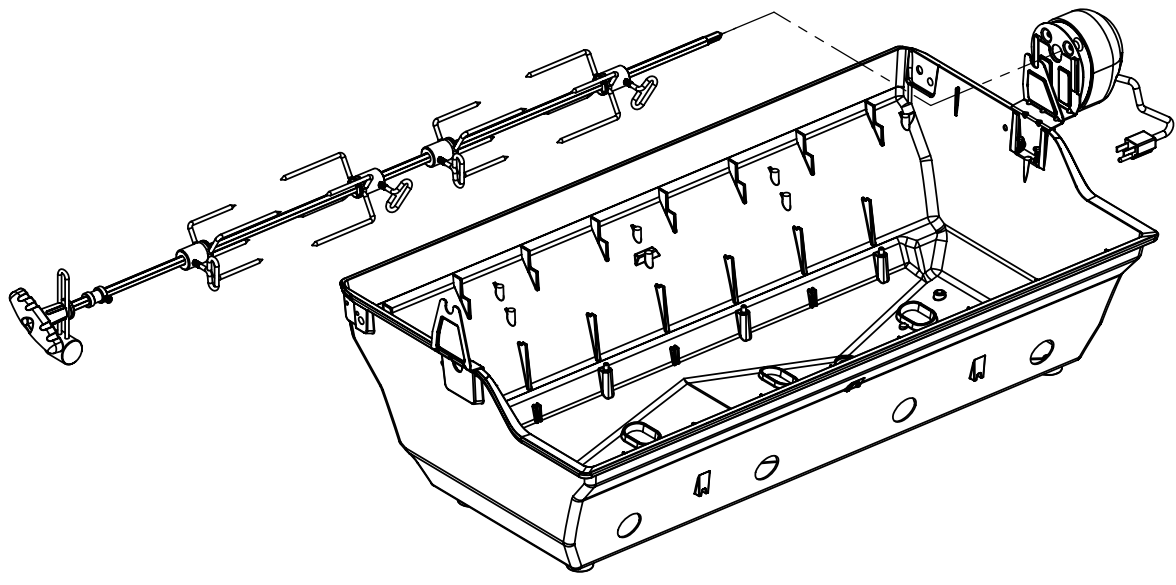

11

(1)

12

13

14

15

PARTS LIST / LISTE DES PIECES

KEY #	ITEM #	DESCRIPTION	DESCRIPTION	9887-14	9887-17	9887-34	9887-37	9887-44	9887-47	9887-84	9887-87
60	10711-E47	END CAP - SHELF - RIGHT	MONTURE D'EMBOUT	1	1	1	1	1	1	1	1
61	10711-E43	EDGE CAP - SHELF - RIGHT REAR	PAC DE BORD	1	1	1	1	1	1	1	1
62	10711-E45	EDGE CAP - SHELF - RIGHT FRONT	PAC DE BORD	1	1	1	1	1	1	1	1
63	10711-E48	END CAP - SHELF - LEFT	MONTURE D'EMBOUT	1	1	1	1	1	1	1	1
64	10711-E44	EDGE CAP - SHELF - LEFT REAR	PAC DE BORD	1	1	1	1	1	1	1	1
65	10711-E46	EDGE CAP - SHELF - LEFT FRONT	PAC DE BORD	1	1	1	1	1	1	1	1
66	S13016	BURNER ROTISSERIE	BRULEUR A ROTISS	•	•	1	1	1	1	1	1
68	S21362	SPRING	RESSORT	•	•	1	1	1	1	1	1
70	Y-11990	HEX NUT	ECROU	•	•	1	1	1	1	1	1
71	10696-127	REARBURNER-ORIFICE LP	ORIFICE DU BRULEUR ARRIERE PL	•	•	1	•	1	•	1	•
	10696-185	REARBURNER-ORIFICE NG	ORIFICE DU BRULEUR ARRIERE GN	•	•	•	1	•	1	•	1
73	S21420	PUSH NUT	POUSSE ECROU	2	2	2	2	2	2	2	2
74	S21084	SCREW - #14 x 3/4	VIS - #14 x 3/4	10	10	10	10	10	10	10	10
75	10338-600	HANDLE	POIGNÉE	1	1	1	1	1	1	1	1
75A	10184-E713	STRAP - HANDLE	COURROIE - POIGNÉE	1	1	1	1	1	1	1	1
76	S21255	WASHER	RONDELLE	4	4	4	4	4	4	4	4
78	10892-22	CASTOR	ROULETTES	2	2	2	2	2	2	2	2
79	Y-11561	BOLT - 1/4-20 x 1 3/4	BOULON - 1/4-20 X 1 3/4	8	8	8	8	8	8	8	8
80	Y-11546	SCREW- 1/4-20 X 5/8	VIS - 1/4-20 X 5/8	4	4	4	4	4	4	4	4
81	Y-12860	SCREW - 1/4-20 X 1 3/8	VIS - 1/4-20 X 1 3/8	8	8	8	8	8	8	8	8
82	Y-12673	SHELF - LOCK PIN	ÉTAGÈRE - GOUPILLE DE SERRURE	2	2	2	2	2	2	2	2
82A	Y-12855A	BOLT- 1/4-20 X 3/8	BOULON - 1/4-20 X 3/8	6	2	6	2	6	2	6	2
83	Y-12310	BOLT- 1/4-20 X 3/4	BOULON - 1/4-20 X 3/4	8	8	8	8	8	8	8	8
84	S15170	AXLE	ESSIEU	1	1	1	1	1	1	1	1
85	Y-12288	NUT- 3/8	ECROU - 3/8	2	2	2	2	2	2	2	2
87	Y-11793	NUT- 1/4-20	ECROU - 1/4-20	26	22	26	22	26	22	26	22
89	Y-11211	WASHER	RONDELLE	6	6	6	6	6	6	6	6
96	S21125	SCREW - 8 X 1/2	VIS - 8 X 1/2	12	12	12	12	12	12	12	12
98	S21124	SCREW - 8 X 1/2	VIS - 8 X 1/2	36	36	37	37	38	38	38	38
98A	Y-12643	SCREW - 8 X 1/2	VIS - 8 X 1/2	16	16	16	16	16	16	16	16
99	Y-12646	SCREW - SHOULDER 8 X 1/2	VIS - 8 X 1/2	•	•	•	•	2	2	2	2
104	Y-12835	SCREW - 6-32 X 1/4	VIS - 6-32 X 1/4	•	•	•	•	2	2	2	2
105	Y-29307	NUT - 10-24	ECROU - 10-24	•	•	•	•	4	4	4	4
108	PB20-60	LID HANDLE	POIGNEE	•	•	•	•	1	1	1	1
109	S21136	SCREW - 8-32 X 3/8	VIS - 8-32 X 3/8	•	•	•	•	2	2	2	2
110	10225-T10	GRID	GRILLE	•	•	•	•	1	1	1	1
111	10390-E10	SIDE BURNER	BRULEUR DE COTE	•	•	•	•	1	1	1	1
113	10342-T18	ELECTRODE - SIDE BURNER	ELECTRODE - BRULEUR DE COTE	•	•	•	•	1	1	1	1
114	10393-K40	COVER-SIDE BURNER	COUVERCLE LATÉRAL	•	•	•	•	1	1	1	1
115	Y-29304	SCREW - 10-24 X 3/8	VIS - 10-24 X 3/8	•	•	•	•	4	4	4	4
117	10393-R50	SHELF-SIDE BURNER	SUPPORT DE BRULEUR DE COTE	•	•	•	•	1	1	1	1
121	10184-E611	BRACKET - CASTOR SUPPORT	SUPPORT DE ROULETTE	2	2	2	2	2	2	2	2
123	S15115	GREASE PAN - DISPOSABLE	CUVETTE A GRAISSE	2	2	2	2	2	2	2	2
125	Y-12220	BUSHING	DOUILLE	•	•	•	•	1	1	1	1
135	Y-12119	3/8 HEYCO BUSHING	DOUILLE DE 3/8 HEYCO	2	2	2	2	3	3	3	3
136	10184-E43	ROTISSERIE SHIELD	BOUCLIER DE ROTISSERIE	1	1	1	1	1	1	1	1
137	10184-E42	ROTISSERIE BRACKET	CROCHET DE ROTISSERIE	1	1	1	1	1	1	1	1
138	10184-E44	ROTISSERIE SHIELD	BOUCLIER DE ROTISSERIE	1	1	1	1	1	1	1	1
139	S21061	WING NUT	ECROU PAPILLON	2	2	2	2	2	2	2	2
140	Y-29306	BOLT - 10-24 x 5/8	BOULON - 10-24 x 5/8	2	2	2	2	2	2	2	2
141	S15271	ROTISSERIE HANDLE	POIGNEE DE ROTISSERIE	•	•	1	1	1	1	1	1
142	S15270	ROTISSERIE COUNTER WEIGHT	CONTREPOIDS DE ROTISSERIE	•	•	1	1	1	1	1	1
143	S15263	ROTISSERIE BUSHING	DOUILLE	•	•	1	1	1	1	1	1
144	S15287	ROTISSERIE FORKS	FOURCHETTE DE ROTISSERIE	•	•	4	4	4	4	4	4
145	S15258	SPIT ROD	BROCHETTE	•	•	1	1	1	1	1	1
146	S15236	ROTISSERIE MOTOR	MOTEUR DE ROTISSERIE	•	•	1	1	1	1	1	1
147	S15299	ROTISSERIE WASHER	RONDELLE	•	•	1	1	1	1	1	1