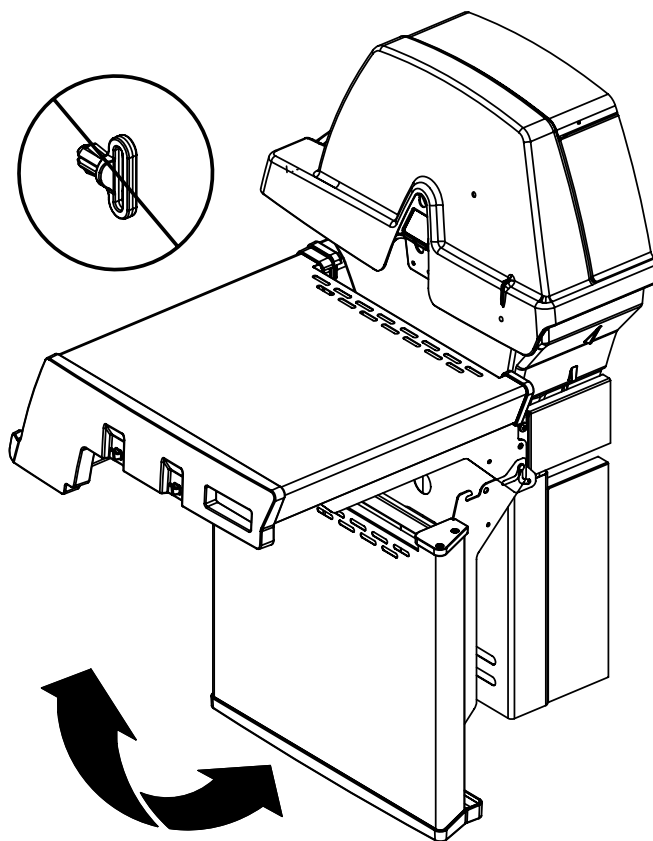

9

(2) (2) (1)