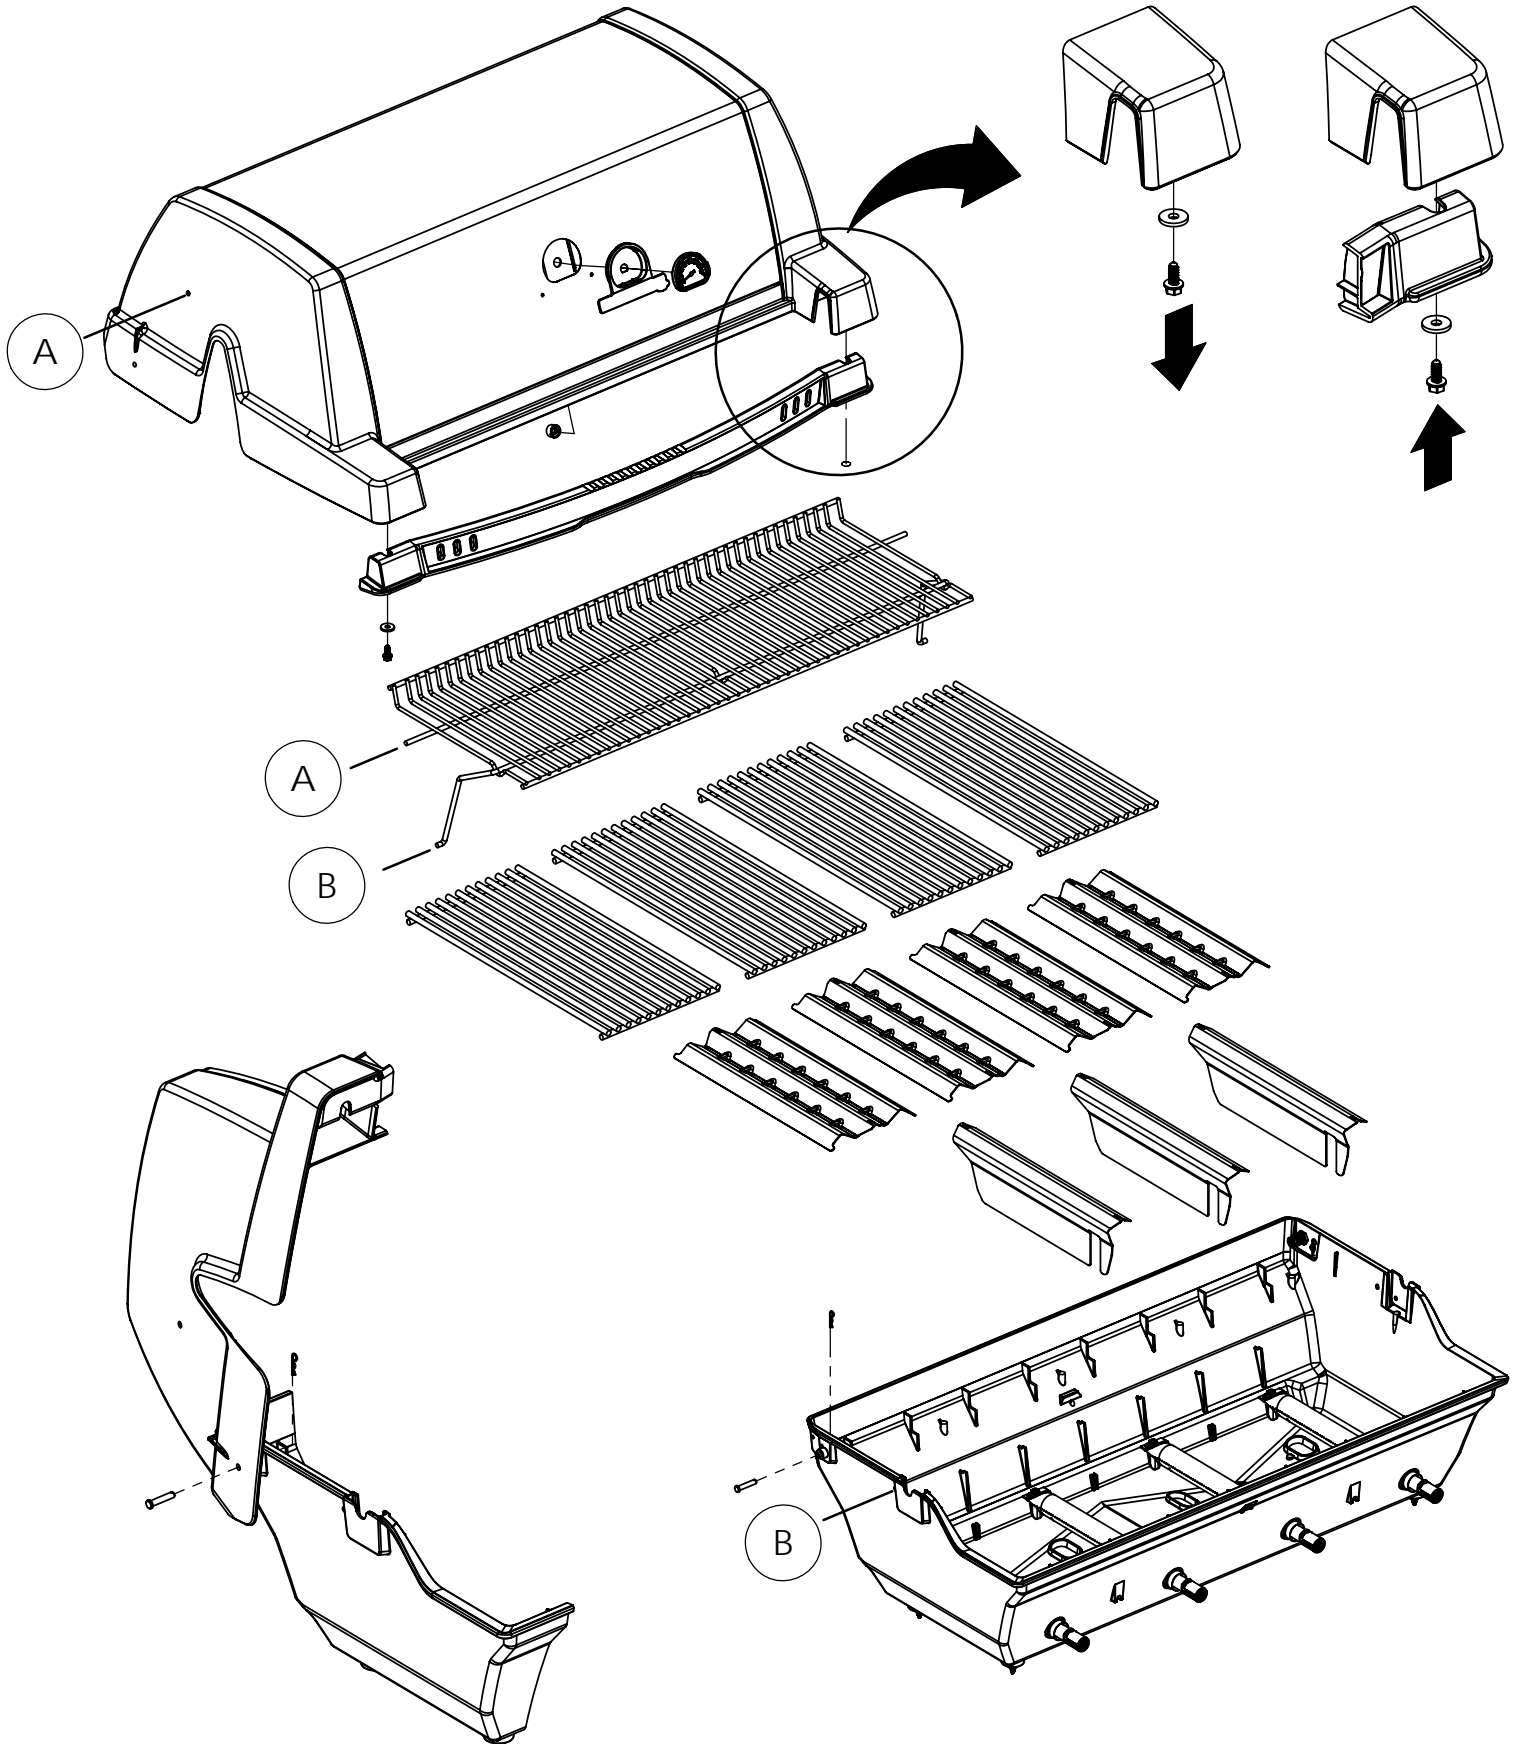

11

(1)

12

13

14

15

PARTS LIST / LISTE DES PIECES

KEY #	ITEM #	DESCRIPTION	DESCRIPTION	9887-14	9887-17	9887-34	9887-37	9887-44	9887-47	9887-84	9887-87
60	10711-E47	END CAP - SHELF - RIGHT	MONTURE D'EMBOUT	1	1	1	1	1	1	1	1
61	10711-E43	EDGE CAP - SHELF - RIGHT REAR	PAC DE BORD	1	1	1	1	1	1	1	1
62	10711-E45	EDGE CAP - SHELF - RIGHT FRONT	PAC DE BORD	1	1	1	1	1	1	1	1
63	10711-E48	END CAP - SHELF - LEFT	MONTURE D'EMBOUT	1	1	1	1	1	1	1	1
64	10711-E44	EDGE CAP - SHELF - LEFT REAR	PAC DE BORD	1	1	1	1	1	1	1	1
65	10711-E46	EDGE CAP - SHELF - LEFT FRONT	PAC DE BORD	1	1	1	1	1	1	1	1
66	S13016	BURNER ROTISSERIE	BRULEUR A ROTISS	•	•	1	1	1	1	1	1
68	S21362	SPRING	RESSORT	•	•	1	1	1	1	1	1
70	Y-11990	HEX NUT	ECROU	•	•	1	1	1	1	1	1
71	10696-127	REARBURNER-ORIFICE LP	ORIFICE DU BRULEUR ARRIERE PL	•	•	1	•	1	•	1	•
	10696-185	REARBURNER-ORIFICE NG	ORIFICE DU BRULEUR ARRIERE GN	•	•	•	1	•	1	•	1
73	S21420	PUSH NUT	POUSSE ECROU	2	2	2	2	2	2	2	2
74	S21084	SCREW - #14 x 3/4	VIS - #14 x 3/4	10	10	10	10	10	10	10	10
75	10338-600	HANDLE	POIGNÉE	1	1	1	1	1	1	1	1
75A	10184-E713	STRAP - HANDLE	COURROIE - POIGNÉE	1	1	1	1	1	1	1	1
76	S21255	WASHER	RONDELLE	4	4	4	4	4	4	4	4
78	10892-22	CASTOR	ROULETTES	2	2	2	2	2	2	2	2
79	Y-11561	BOLT - 1/4-20 x 1 3/4	BOULON - 1/4-20 X 1 3/4	8	8	8	8	8	8	8	8
80	Y-11546	SCREW- 1/4-20 X 5/8	VIS - 1/4-20 X 5/8	4	4	4	4	4	4	4	4
81	Y-12860	SCREW - 1/4-20 X 1 3/8	VIS - 1/4-20 X 1 3/8	8	8	8	8	8	8	8	8
82	Y-12673	SHELF - LOCK PIN	ÉTAGÈRE - GOUPILLE DE SERRURE	2	2	2	2	2	2	2	2
82A	Y-12855A	BOLT- 1/4-20 X 3/8	BOULON - 1/4-20 X 3/8	6	2	6	2	6	2	6	2
83	Y-12310	BOLT- 1/4-20 X 3/4	BOULON - 1/4-20 X 3/4	8	8	8	8	8	8	8	8
84	S15170	AXLE	ESSIEU	1	1	1	1	1	1	1	1
85	Y-12288	NUT- 3/8	ECROU - 3/8	2	2	2	2	2	2	2	2
87	Y-11793	NUT- 1/4-20	ECROU - 1/4-20	26	22	26	22	26	22	26	22
89	Y-11211	WASHER	RONDELLE	6	6	6	6	6	6	6	6
96	S21125	SCREW - 8 X 1/2	VIS - 8 X 1/2	12	12	12	12	12	12	12	12
98	S21124	SCREW - 8 X 1/2	VIS - 8 X 1/2	36	36	37	37	38	38	38	38
98A	Y-12643	SCREW - 8 X 1/2	VIS - 8 X 1/2	16	16	16	16	16	16	16	16
99	Y-12646	SCREW - SHOULDER 8 X 1/2	VIS - 8 X 1/2	•	•	•	•	2	2	2	2
104	Y-12835	SCREW - 6-32 X 1/4	VIS - 6-32 X 1/4	•	•	•	•	2	2	2	2
105	Y-29307	NUT - 10-24	ECROU - 10-24	•	•	•	•	4	4	4	4
108	PB20-60	LID HANDLE	POIGNEE	•	•	•	•	1	1	1	1
109	S21136	SCREW - 8-32 X 3/8	VIS - 8-32 X 3/8	•	•	•	•	2	2	2	2
110	10225-T10	GRID	GRILLE	•	•	•	•	1	1	1	1
111	10390-E10	SIDE BURNER	BRULEUR DE COTE	•	•	•	•	1	1	1	1
113	10342-T18	ELECTRODE - SIDE BURNER	ELECTRODE - BRULEUR DE COTE	•	•	•	•	1	1	1	1
114	10393-K40	COVER-SIDE BURNER	COUVERCLE LATÉRAL	•	•	•	•	1	1	1	1
115	Y-29304	SCREW - 10-24 X 3/8	VIS - 10-24 X 3/8	•	•	•	•	4	4	4	4
117	10393-R50	SHELF-SIDE BURNER	SUPPORT DE BRULEUR DE COTE	•	•	•	•	1	1	1	1
121	10184-E611	BRACKET - CASTOR SUPPORT	SUPPORT DE ROULETTE	2	2	2	2	2	2	2	2
123	S15115	GREASE PAN - DISPOSABLE	CUVETTE A GRAISSE	2	2	2	2	2	2	2	2
125	Y-12220	BUSHING	DOUILLE	•	•	•	•	1	1	1	1
135	Y-12119	3/8 HEYCO BUSHING	DOUILLE DE 3/8 HEYCO	2	2	2	2	3	3	3	3
136	10184-E43	ROTISSERIE SHIELD	BOUCLIER DE ROTISSERIE	1	1	1	1	1	1	1	1
137	10184-E42	ROTISSERIE BRACKET	CROCHET DE ROTISSERIE	1	1	1	1	1	1	1	1
138	10184-E44	ROTISSERIE SHIELD	BOUCLIER DE ROTISSERIE	1	1	1	1	1	1	1	1
139	S21061	WING NUT	ECROU PAPILLON	2	2	2	2	2	2	2	2
140	Y-29306	BOLT - 10-24 x 5/8	BOULON - 10-24 x 5/8	2	2	2	2	2	2	2	2
141	S15271	ROTISSERIE HANDLE	POIGNEE DE ROTISSERIE	•	•	1	1	1	1	1	1
142	S15270	ROTISSERIE COUNTER WEIGHT	CONTREPOIDS DE ROTISSERIE	•	•	1	1	1	1	1	1
143	S15263	ROTISSERIE BUSHING	DOUILLE	•	•	1	1	1	1	1	1
144	S15287	ROTISSERIE FORKS	FOURCHETTE DE ROTISSERIE	•	•	4	4	4	4	4	4
145	S15258	SPIT ROD	BROCHETTE	•	•	1	1	1	1	1	1
146	S15236	ROTISSERIE MOTOR	MOTEUR DE ROTISSERIE	•	•	1	1	1	1	1	1
147	S15299	ROTISSERIE WASHER	RONDELLE	•	•	1	1	1	1	1	1