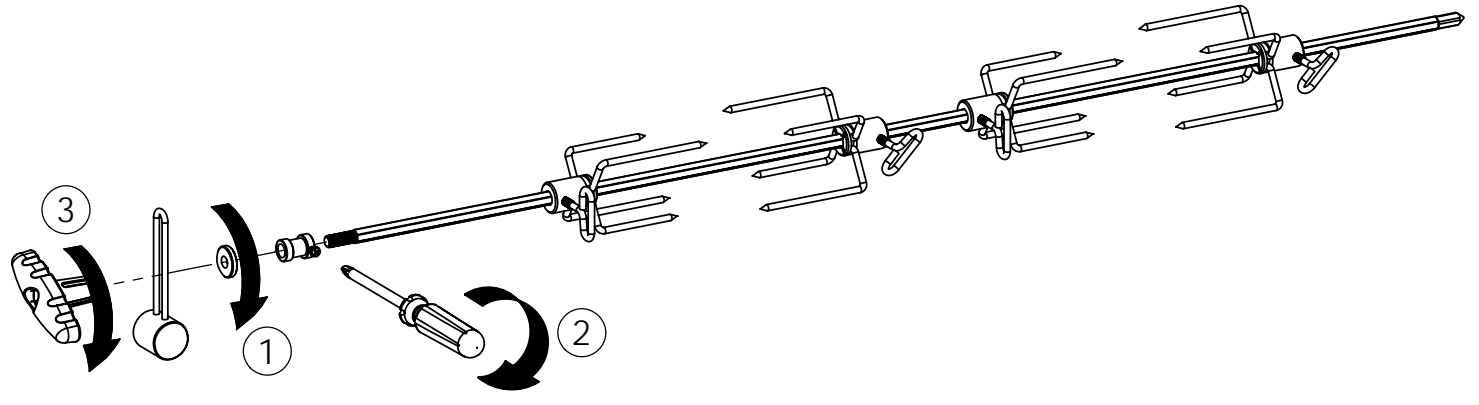

11

(1)

12

13

14

15

PARTS LIST / LISTE DES PIECES

KEY #	ITEM #	DESCRIPTION	DESCRIPTION	9887-14	9887-17	9887-34	9887-37	9887-44	9887-47	9887-84	9887-87
60	10711-E47	END CAP - SHELF - RIGHT	MONTURE D'EMBOUT	1	1	1	1	1	1	1	1
61	10711-E43	EDGE CAP - SHELF - RIGHT REAR	PAC DE BORD	1	1	1	1	1	1	1	1
62	10711-E45	EDGE CAP - SHELF - RIGHT FRONT	PAC DE BORD	1	1	1	1	1	1	1	1
63	10711-E48	END CAP - SHELF - LEFT	MONTURE D'EMBOUT	1	1	1	1	1	1	1	1
64	10711-E44	EDGE CAP - SHELF - LEFT REAR	PAC DE BORD	1	1	1	1	1	1	1	1
65	10711-E46	EDGE CAP - SHELF - LEFT FRONT	PAC DE BORD	1	1	1	1	1	1	1	1
66	S13016	BURNER ROTISSERIE	BRULEUR A ROTISS	•	•	1	1	1	1	1	1
68	S21362	SPRING	RESSORT	•	•	1	1	1	1	1	1
70	Y-11990	HEX NUT	ECROU	•	•	1	1	1	1	1	1
71	10696-127	REARBURNER-ORIFICE LP	ORIFICE DU BRULEUR ARRIERE PL	•	•	1	•	1	•	1	•
	10696-185	REARBURNER-ORIFICE NG	ORIFICE DU BRULEUR ARRIERE GN	•	•	•	1	•	1	•	1
73	S21420	PUSH NUT	POUSSE ECROU	2	2	2	2	2	2	2	2
74	S21084	SCREW - #14 x 3/4	VIS - #14 x 3/4	10	10	10	10	10	10	10	10
75	10338-600	HANDLE	POIGNÉE	1	1	1	1	1	1	1	1
75A	10184-E713	STRAP - HANDLE	COURROIE - POIGNÉE	1	1	1	1	1	1	1	1
76	S21255	WASHER	RONDELLE	4	4	4	4	4	4	4	4
78	10892-22	CASTOR	ROULETTES	2	2	2	2	2	2	2	2
79	Y-11561	BOLT - 1/4-20 x 1 3/4	BOULON - 1/4-20 X 1 3/4	8	8	8	8	8	8	8	8
80	Y-11546	SCREW- 1/4-20 X 5/8	VIS - 1/4-20 X 5/8	4	4	4	4	4	4	4	4
81	Y-12860	SCREW - 1/4-20 X 1 3/8	VIS - 1/4-20 X 1 3/8	8	8	8	8	8	8	8	8
82	Y-12673	SHELF - LOCK PIN	ÉTAGÈRE - GOUPILLE DE SERRURE	2	2	2	2	2	2	2	2
82A	Y-12855A	BOLT- 1/4-20 X 3/8	BOULON - 1/4-20 X 3/8	6	2	6	2	6	2	6	2
83	Y-12310	BOLT- 1/4-20 X 3/4	BOULON - 1/4-20 X 3/4	8	8	8	8	8	8	8	8
84	S15170	AXLE	ESSIEU	1	1	1	1	1	1	1	1
85	Y-12288	NUT- 3/8	ECROU - 3/8	2	2	2	2	2	2	2	2
87	Y-11793	NUT- 1/4-20	ECROU - 1/4-20	26	22	26	22	26	22	26	22
89	Y-11211	WASHER	RONDELLE	6	6	6	6	6	6	6	6
96	S21125	SCREW - 8 X 1/2	VIS - 8 X 1/2	12	12	12	12	12	12	12	12
98	S21124	SCREW - 8 X 1/2	VIS - 8 X 1/2	36	36	37	37	38	38	38	38
98A	Y-12643	SCREW - 8 X 1/2	VIS - 8 X 1/2	16	16	16	16	16	16	16	16
99	Y-12646	SCREW - SHOULDER 8 X 1/2	VIS - 8 X 1/2	•	•	•	•	2	2	2	2
104	Y-12835	SCREW - 6-32 X 1/4	VIS - 6-32 X 1/4	•	•	•	•	2	2	2	2
105	Y-29307	NUT - 10-24	ECROU - 10-24	•	•	•	•	4	4	4	4
108	PB20-60	LID HANDLE	POIGNEE	•	•	•	•	1	1	1	1
109	S21136	SCREW - 8-32 X 3/8	VIS - 8-32 X 3/8	•	•	•	•	2	2	2	2
110	10225-T10	GRID	GRILLE	•	•	•	•	1	1	1	1
111	10390-E10	SIDE BURNER	BRULEUR DE COTE	•	•	•	•	1	1	1	1
113	10342-T18	ELECTRODE - SIDE BURNER	ELECTRODE - BRULEUR DE COTE	•	•	•	•	1	1	1	1
114	10393-K40	COVER-SIDE BURNER	COUVERCLE LATÉRAL	•	•	•	•	1	1	1	1
115	Y-29304	SCREW - 10-24 X 3/8	VIS - 10-24 X 3/8	•	•	•	•	4	4	4	4
117	10393-R50	SHELF-SIDE BURNER	SUPPORT DE BRULEUR DE COTE	•	•	•	•	1	1	1	1
121	10184-E611	BRACKET - CASTOR SUPPORT	SUPPORT DE ROULETTE	2	2	2	2	2	2	2	2
123	S15115	GREASE PAN - DISPOSABLE	CUVETTE A GRAISSE	2	2	2	2	2	2	2	2
125	Y-12220	BUSHING	DOUILLE	•	•	•	•	1	1	1	1
135	Y-12119	3/8 HEYCO BUSHING	DOUILLE DE 3/8 HEYCO	2	2	2	2	3	3	3	3
136	10184-E43	ROTISSERIE SHIELD	BOUCLIER DE ROTISSERIE	1	1	1	1	1	1	1	1
137	10184-E42	ROTISSERIE BRACKET	CROCHET DE ROTISSERIE	1	1	1	1	1	1	1	1
138	10184-E44	ROTISSERIE SHIELD	BOUCLIER DE ROTISSERIE	1	1	1	1	1	1	1	1
139	S21061	WING NUT	ECROU PAPILLON	2	2	2	2	2	2	2	2
140	Y-29306	BOLT - 10-24 x 5/8	BOULON - 10-24 x 5/8	2	2	2	2	2	2	2	2
141	S15271	ROTISSERIE HANDLE	POIGNEE DE ROTISSERIE	•	•	1	1	1	1	1	1
142	S15270	ROTISSERIE COUNTER WEIGHT	CONTREPOIDS DE ROTISSERIE	•	•	1	1	1	1	1	1
143	S15263	ROTISSERIE BUSHING	DOUILLE	•	•	1	1	1	1	1	1
144	S15287	ROTISSERIE FORKS	FOURCHETTE DE ROTISSERIE	•	•	4	4	4	4	4	4
145	S15258	SPIT ROD	BROCHETTE	•	•	1	1	1	1	1	1
146	S15236	ROTISSERIE MOTOR	MOTEUR DE ROTISSERIE	•	•	1	1	1	1	1	1
147	S15299	ROTISSERIE WASHER	RONDELLE	•	•	1	1	1	1	1	1