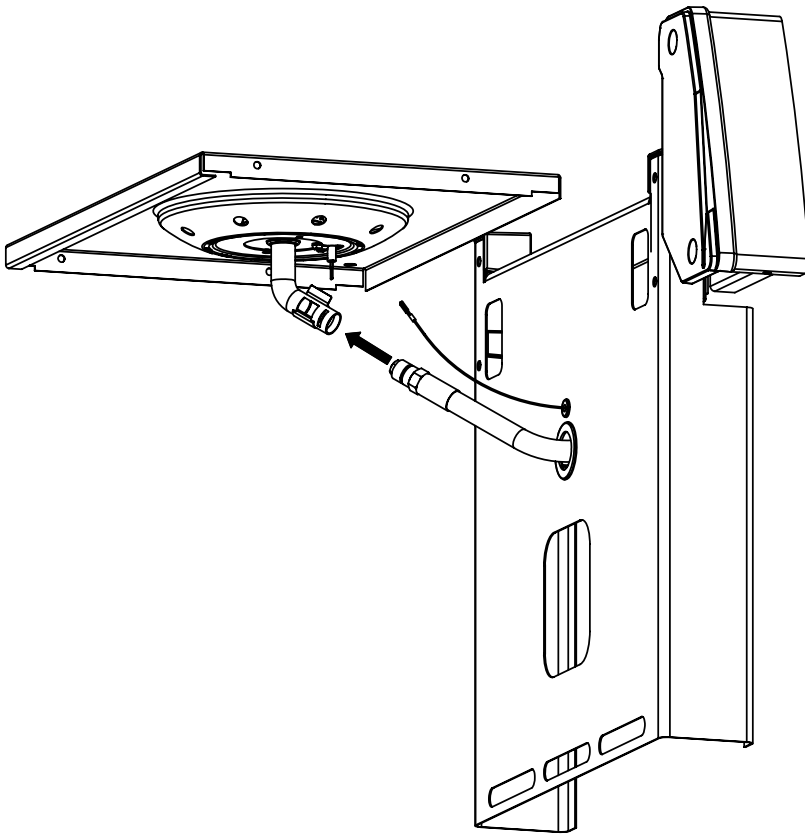

11

(1)

12

13

14

15

PARTS LIST / LISTE DES PIECES

KEY #	ITEM #	DESCRIPTION	DESCRIPTION	9887-14	9887-17	9887-34	9887-37	9887-44	9887-47	9887-84	9887-87
60	10711-E47	END CAP - SHELF - RIGHT	MONTURE D'EMBOUT	1	1	1	1	1	1	1	1
61	10711-E43	EDGE CAP - SHELF - RIGHT REAR	PAC DE BORD	1	1	1	1	1	1	1	1
62	10711-E45	EDGE CAP - SHELF - RIGHT FRONT	PAC DE BORD	1	1	1	1	1	1	1	1
63	10711-E48	END CAP - SHELF - LEFT	MONTURE D'EMBOUT	1	1	1	1	1	1	1	1
64	10711-E44	EDGE CAP - SHELF - LEFT REAR	PAC DE BORD	1	1	1	1	1	1	1	1
65	10711-E46	EDGE CAP - SHELF - LEFT FRONT	PAC DE BORD	1	1	1	1	1	1	1	1
66	S13016	BURNER ROTISSERIE	BRULEUR A ROTISS	•	•	1	1	1	1	1	1
68	S21362	SPRING	RESSORT	•	•	1	1	1	1	1	1
70	Y-11990	HEX NUT	ECROU	•	•	1	1	1	1	1	1
71	10696-127	REARBURNER-ORIFICE LP	ORIFICE DU BRULEUR ARRIERE PL	•	•	1	•	1	•	1	•
	10696-185	REARBURNER-ORIFICE NG	ORIFICE DU BRULEUR ARRIERE GN	•	•	•	1	•	1	•	1
73	S21420	PUSH NUT	POUSSE ECROU	2	2	2	2	2	2	2	2
74	S21084	SCREW - #14 x 3/4	VIS - #14 x 3/4	10	10	10	10	10	10	10	10
75	10338-600	HANDLE	POIGNÉE	1	1	1	1	1	1	1	1
75A	10184-E713	STRAP - HANDLE	COURROIE - POIGNÉE	1	1	1	1	1	1	1	1
76	S21255	WASHER	RONDELLE	4	4	4	4	4	4	4	4
78	10892-22	CASTOR	ROULETTES	2	2	2	2	2	2	2	2
79	Y-11561	BOLT - 1/4-20 x 1 3/4	BOULON - 1/4-20 X 1 3/4	8	8	8	8	8	8	8	8
80	Y-11546	SCREW- 1/4-20 X 5/8	VIS - 1/4-20 X 5/8	4	4	4	4	4	4	4	4
81	Y-12860	SCREW - 1/4-20 X 1 3/8	VIS - 1/4-20 X 1 3/8	8	8	8	8	8	8	8	8
82	Y-12673	SHELF - LOCK PIN	ÉTAGÈRE - GOUPILLE DE SERRURE	2	2	2	2	2	2	2	2
82A	Y-12855A	BOLT- 1/4-20 X 3/8	BOULON - 1/4-20 X 3/8	6	2	6	2	6	2	6	2
83	Y-12310	BOLT- 1/4-20 X 3/4	BOULON - 1/4-20 X 3/4	8	8	8	8	8	8	8	8
84	S15170	AXLE	ESSIEU	1	1	1	1	1	1	1	1
85	Y-12288	NUT- 3/8	ECROU - 3/8	2	2	2	2	2	2	2	2
87	Y-11793	NUT- 1/4-20	ECROU - 1/4-20	26	22	26	22	26	22	26	22
89	Y-11211	WASHER	RONDELLE	6	6	6	6	6	6	6	6
96	S21125	SCREW - 8 X 1/2	VIS - 8 X 1/2	12	12	12	12	12	12	12	12
98	S21124	SCREW - 8 X 1/2	VIS - 8 X 1/2	36	36	37	37	38	38	38	38
98A	Y-12643	SCREW - 8 X 1/2	VIS - 8 X 1/2	16	16	16	16	16	16	16	16
99	Y-12646	SCREW - SHOULDER 8 X 1/2	VIS - 8 X 1/2	•	•	•	•	2	2	2	2
104	Y-12835	SCREW - 6-32 X 1/4	VIS - 6-32 X 1/4	•	•	•	•	2	2	2	2
105	Y-29307	NUT - 10-24	ECROU - 10-24	•	•	•	•	4	4	4	4
108	PB20-60	LID HANDLE	POIGNEE	•	•	•	•	1	1	1	1
109	S21136	SCREW - 8-32 X 3/8	VIS - 8-32 X 3/8	•	•	•	•	2	2	2	2
110	10225-T10	GRID	GRILLE	•	•	•	•	1	1	1	1
111	10390-E10	SIDE BURNER	BRULEUR DE COTE	•	•	•	•	1	1	1	1
113	10342-T18	ELECTRODE - SIDE BURNER	ELECTRODE - BRULEUR DE COTE	•	•	•	•	1	1	1	1
114	10393-K40	COVER-SIDE BURNER	COUVERCLE LATÉRAL	•	•	•	•	1	1	1	1
115	Y-29304	SCREW - 10-24 X 3/8	VIS - 10-24 X 3/8	•	•	•	•	4	4	4	4
117	10393-R50	SHELF-SIDE BURNER	SUPPORT DE BRULEUR DE COTE	•	•	•	•	1	1	1	1
121	10184-E611	BRACKET - CASTOR SUPPORT	SUPPORT DE ROULETTE	2	2	2	2	2	2	2	2
123	S15115	GREASE PAN - DISPOSABLE	CUVETTE A GRAISSE	2	2	2	2	2	2	2	2
125	Y-12220	BUSHING	DOUILLE	•	•	•	•	1	1	1	1
135	Y-12119	3/8 HEYCO BUSHING	DOUILLE DE 3/8 HEYCO	2	2	2	2	3	3	3	3
136	10184-E43	ROTISSERIE SHIELD	BOUCLIER DE ROTISSERIE	1	1	1	1	1	1	1	1
137	10184-E42	ROTISSERIE BRACKET	CROCHET DE ROTISSERIE	1	1	1	1	1	1	1	1
138	10184-E44	ROTISSERIE SHIELD	BOUCLIER DE ROTISSERIE	1	1	1	1	1	1	1	1
139	S21061	WING NUT	ECROU PAPILLON	2	2	2	2	2	2	2	2
140	Y-29306	BOLT - 10-24 x 5/8	BOULON - 10-24 x 5/8	2	2	2	2	2	2	2	2
141	S15271	ROTISSERIE HANDLE	POIGNEE DE ROTISSERIE	•	•	1	1	1	1	1	1
142	S15270	ROTISSERIE COUNTER WEIGHT	CONTREPOIDS DE ROTISSERIE	•	•	1	1	1	1	1	1
143	S15263	ROTISSERIE BUSHING	DOUILLE	•	•	1	1	1	1	1	1
144	S15287	ROTISSERIE FORKS	FOURCHETTE DE ROTISSERIE	•	•	4	4	4	4	4	4
145	S15258	SPIT ROD	BROCHETTE	•	•	1	1	1	1	1	1
146	S15236	ROTISSERIE MOTOR	MOTEUR DE ROTISSERIE	•	•	1	1	1	1	1	1
147	S15299	ROTISSERIE WASHER	RONDELLE	•	•	1	1	1	1	1	1