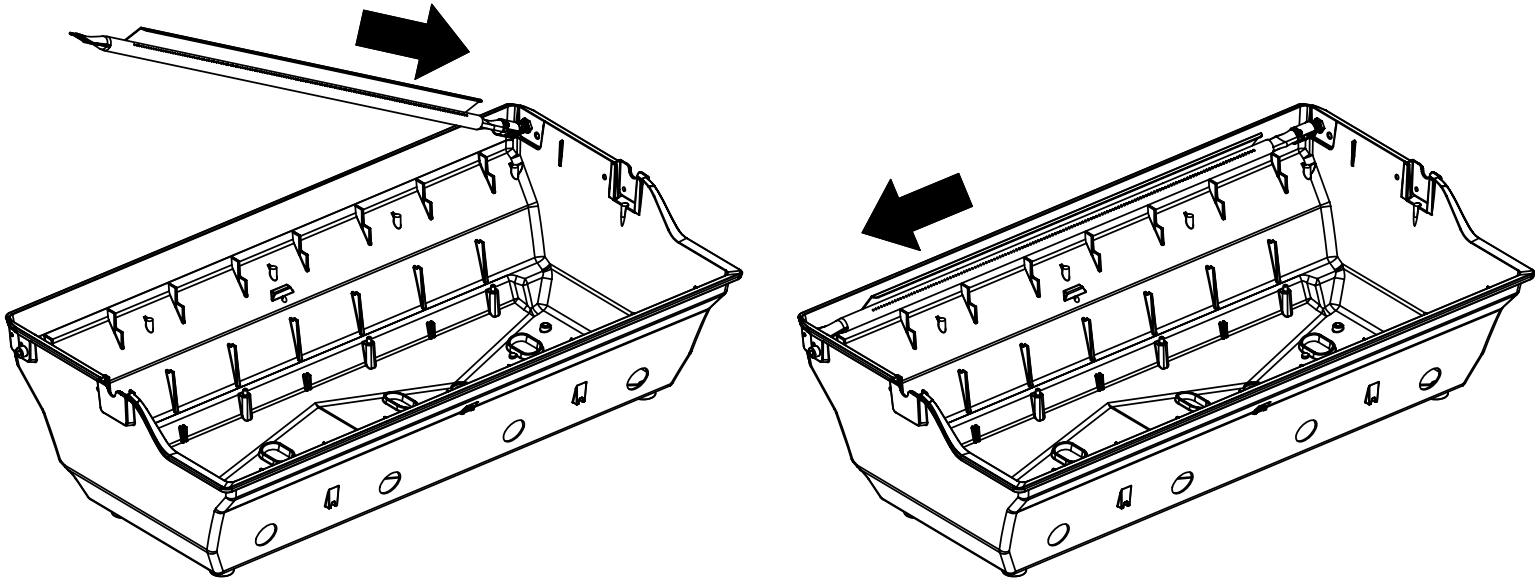

11

(1)

12

13

14

15

PARTS LIST / LISTE DES PIECES

KEY #	ITEM #	DESCRIPTION	DESCRIPTION	9887-14	9887-17	9887-34	9887-37	9887-44	9887-47	9887-84	9887-87
60	10711-E47	END CAP - SHELF - RIGHT	MONTURE D'EMBOUT	1	1	1	1	1	1	1	1
61	10711-E43	EDGE CAP - SHELF - RIGHT REAR	PAC DE BORD	1	1	1	1	1	1	1	1
62	10711-E45	EDGE CAP - SHELF - RIGHT FRONT	PAC DE BORD	1	1	1	1	1	1	1	1
63	10711-E48	END CAP - SHELF - LEFT	MONTURE D'EMBOUT	1	1	1	1	1	1	1	1
64	10711-E44	EDGE CAP - SHELF - LEFT REAR	PAC DE BORD	1	1	1	1	1	1	1	1
65	10711-E46	EDGE CAP - SHELF - LEFT FRONT	PAC DE BORD	1	1	1	1	1	1	1	1
66	S13016	BURNER ROTISSERIE	BRULEUR A ROTISS	•	•	1	1	1	1	1	1
68	S21362	SPRING	RESSORT	•	•	1	1	1	1	1	1
70	Y-11990	HEX NUT	ECROU	•	•	1	1	1	1	1	1
71	10696-127	REARBURNER-ORIFICE LP	ORIFICE DU BRULEUR ARRIERE PL	•	•	1	•	1	•	1	•
	10696-185	REARBURNER-ORIFICE NG	ORIFICE DU BRULEUR ARRIERE GN	•	•	•	1	•	1	•	1
73	S21420	PUSH NUT	POUSSE ECROU	2	2	2	2	2	2	2	2
74	S21084	SCREW - #14 x 3/4	VIS - #14 x 3/4	10	10	10	10	10	10	10	10
75	10338-600	HANDLE	POIGNÉE	1	1	1	1	1	1	1	1
75A	10184-E713	STRAP - HANDLE	COURROIE - POIGNÉE	1	1	1	1	1	1	1	1
76	S21255	WASHER	RONDELLE	4	4	4	4	4	4	4	4
78	10892-22	CASTOR	ROULETTES	2	2	2	2	2	2	2	2
79	Y-11561	BOLT - 1/4-20 X 1 3/4	BOULON - 1/4-20 X 1 3/4	8	8	8	8	8	8	8	8
80	Y-11546	SCREW- 1/4-20 X 5/8	VIS - 1/4-20 X 5/8	4	4	4	4	4	4	4	4
81	Y-12860	SCREW - 1/4-20 X 1 3/8	VIS - 1/4-20 X 1 3/8	8	8	8	8	8	8	8	8
82	Y-12673	SHELF - LOCK PIN	ÉTAGÈRE - GOUPILLE DE SERRURE	2	2	2	2	2	2	2	2
82A	Y-12855A	BOLT- 1/4-20 X 3/8	BOULON - 1/4-20 X 3/8	6	2	6	2	6	2	6	2
83	Y-12310	BOLT- 1/4-20 X 3/4	BOULON - 1/4-20 X 3/4	8	8	8	8	8	8	8	8
84	S15170	AXLE	ESSIEU	1	1	1	1	1	1	1	1
85	Y-12288	NUT- 3/8	ECROU - 3/8	2	2	2	2	2	2	2	2
87	Y-11793	NUT- 1/4-20	ECROU - 1/4-20	26	22	26	22	26	22	26	22
89	Y-11211	WASHER	RONDELLE	6	6	6	6	6	6	6	6
96	S21125	SCREW - 8 X 1/2	VIS - 8 X 1/2	12	12	12	12	12	12	12	12
98	S21124	SCREW - 8 X 1/2	VIS - 8 X 1/2	36	36	37	37	38	38	38	38
98A	Y-12643	SCREW - 8 X 1/2	VIS - 8 X 1/2	16	16	16	16	16	16	16	16
99	Y-12646	SCREW - SHOULDER 8 X 1/2	VIS - 8 X 1/2	•	•	•	•	2	2	2	2
104	Y-12835	SCREW - 6-32 X 1/4	VIS - 6-32 X 1/4	•	•	•	•	2	2	2	2
105	Y-29307	NUT - 10-24	ECROU - 10-24	•	•	•	•	4	4	4	4
108	PB20-60	LID HANDLE	POIGNEE	•	•	•	•	1	1	1	1
109	S21136	SCREW - 8-32 X 3/8	VIS - 8-32 X 3/8	•	•	•	•	2	2	2	2
110	10225-T10	GRID	GRILLE	•	•	•	•	1	1	1	1
111	10390-E10	SIDE BURNER	BRULEUR DE COTE	•	•	•	•	1	1	1	1
113	10342-T18	ELECTRODE - SIDE BURNER	ELECTRODE - BRULEUR DE COTE	•	•	•	•	1	1	1	1
114	10393-K40	COVER-SIDE BURNER	COUVERCLE LATÉRAL	•	•	•	•	1	1	1	1
115	Y-29304	SCREW - 10-24 X 3/8	VIS - 10-24 X 3/8	•	•	•	•	4	4	4	4
117	10393-R50	SHELF-SIDE BURNER	SUPPORT DE BRULEUR DE COTE	•	•	•	•	1	1	1	1
121	10184-E611	BRACKET - CASTOR SUPPORT	SUPPORT DE ROULETTE	2	2	2	2	2	2	2	2
123	S15115	GREASE PAN - DISPOSABLE	CUVETTE A GRAISSE	2	2	2	2	2	2	2	2
125	Y-12220	BUSHING	DOUILLE	•	•	•	•	1	1	1	1
135	Y-12119	3/8 HEYCO BUSHING	DOUILLE DE 3/8 HEYCO	2	2	2	2	3	3	3	3
136	10184-E43	ROTISSERIE SHIELD	BOUCLIER DE ROTISSERIE	1	1	1	1	1	1	1	1
137	10184-E42	ROTISSERIE BRACKET	CROCHET DE ROTISSERIE	1	1	1	1	1	1	1	1
138	10184-E44	ROTISSERIE SHIELD	BOUCLIER DE ROTISSERIE	1	1	1	1	1	1	1	1
139	S21061	WING NUT	ECROU PAPILLON	2	2	2	2	2	2	2	2
140	Y-29306	BOLT - 10-24 x 5/8	BOULON - 10-24 x 5/8	2	2	2	2	2	2	2	2
141	S15271	ROTISSERIE HANDLE	POIGNEE DE ROTISSERIE	•	•	1	1	1	1	1	1
142	S15270	ROTISSERIE COUNTER WEIGHT	CONTREPOIDS DE ROTISSERIE	•	•	1	1	1	1	1	1
143	S15263	ROTISSERIE BUSHING	DOUILLE	•	•	1	1	1	1	1	1
144	S15287	ROTISSERIE FORKS	FOURCHETTE DE ROTISSERIE	•	•	4	4	4	4	4	4
145	S15258	SPIT ROD	BROCHETTE	•	•	1	1	1	1	1	1
146	S15236	ROTISSERIE MOTOR	MOTEUR DE ROTISSERIE	•	•	1	1	1	1	1	1
147	S15299	ROTISSERIE WASHER	RONDELLE	•	•	1	1	1	1	1	1