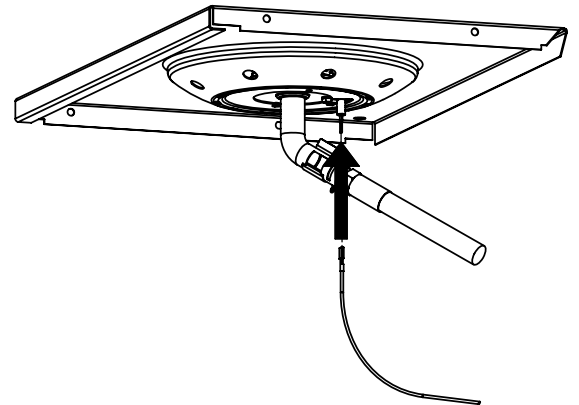

11

(1)

12

13

14

15

PARTS LIST / LISTE DES PIECES

KEY #	ITEM #	DESCRIPTION	DESCRIPTION	9887-14	9887-17	9887-34	9887-37	9887-44	9887-47	9887-84	9887-87
60	10711-E47	END CAP - SHELF - RIGHT	MONTURE D'EMBOUT	1	1	1	1	1	1	1	1
61	10711-E43	EDGE CAP - SHELF - RIGHT REAR	PAC DE BORD	1	1	1	1	1	1	1	1
62	10711-E45	EDGE CAP - SHELF - RIGHT FRONT	PAC DE BORD	1	1	1	1	1	1	1	1
63	10711-E48	END CAP - SHELF - LEFT	MONTURE D'EMBOUT	1	1	1	1	1	1	1	1
64	10711-E44	EDGE CAP - SHELF - LEFT REAR	PAC DE BORD	1	1	1	1	1	1	1	1
65	10711-E46	EDGE CAP - SHELF - LEFT FRONT	PAC DE BORD	1	1	1	1	1	1	1	1
66	S13016	BURNER ROTISSERIE	BRULEUR A ROTISS	•	•	1	1	1	1	1	1
68	S21362	SPRING	RESSORT	•	•	1	1	1	1	1	1
70	Y-11990	HEX NUT	ECROU	•	•	1	1	1	1	1	1
71	10696-127	REARBURNER-ORIFICE LP	ORIFICE DU BRULEUR ARRIERE PL	•	•	1	•	1	•	1	•
	10696-185	REARBURNER-ORIFICE NG	ORIFICE DU BRULEUR ARRIERE GN	•	•	•	1	•	1	•	1
73	S21420	PUSH NUT	POUSSE ECROU	2	2	2	2	2	2	2	2
74	S21084	SCREW - #14 x 3/4	VIS - #14 x 3/4	10	10	10	10	10	10	10	10
75	10338-600	HANDLE	POIGNÉE	1	1	1	1	1	1	1	1
75A	10184-E713	STRAP - HANDLE	COURROIE - POIGNÉE	1	1	1	1	1	1	1	1
76	S21255	WASHER	RONDELLE	4	4	4	4	4	4	4	4
78	10892-22	CASTOR	ROULETTES	2	2	2	2	2	2	2	2
79	Y-11561	BOLT - 1/4-20 X 1 3/4	BOULON - 1/4-20 X 1 3/4	8	8	8	8	8	8	8	8
80	Y-11546	SCREW- 1/4-20 X 5/8	VIS - 1/4-20 X 5/8	4	4	4	4	4	4	4	4
81	Y-12860	SCREW - 1/4-20 X 1 3/8	VIS - 1/4-20 X 1 3/8	8	8	8	8	8	8	8	8
82	Y-12673	SHELF - LOCK PIN	ÉTAGÈRE - GOUPILLE DE SERRURE	2	2	2	2	2	2	2	2
82A	Y-12855A	BOLT- 1/4-20 X 3/8	BOULON - 1/4-20 X 3/8	6	2	6	2	6	2	6	2
83	Y-12310	BOLT- 1/4-20 X 3/4	BOULON - 1/4-20 X 3/4	8	8	8	8	8	8	8	8
84	S15170	AXLE	ESSIEU	1	1	1	1	1	1	1	1
85	Y-12288	NUT- 3/8	ECROU - 3/8	2	2	2	2	2	2	2	2
87	Y-11793	NUT- 1/4-20	ECROU - 1/4-20	26	22	26	22	26	22	26	22
89	Y-11211	WASHER	RONDELLE	6	6	6	6	6	6	6	6
96	S21125	SCREW - 8 X 1/2	VIS - 8 X 1/2	12	12	12	12	12	12	12	12
98	S21124	SCREW - 8 X 1/2	VIS - 8 X 1/2	36	36	37	37	38	38	38	38
98A	Y-12643	SCREW - 8 X 1/2	VIS - 8 X 1/2	16	16	16	16	16	16	16	16
99	Y-12646	SCREW - SHOULDER 8 X 1/2	VIS - 8 X 1/2	•	•	•	•	2	2	2	2
104	Y-12835	SCREW - 6-32 X 1/4	VIS - 6-32 X 1/4	•	•	•	•	2	2	2	2
105	Y-29307	NUT - 10-24	ECROU - 10-24	•	•	•	•	4	4	4	4
108	PB20-60	LID HANDLE	POIGNEE	•	•	•	•	1	1	1	1
109	S21136	SCREW - 8-32 X 3/8	VIS - 8-32 X 3/8	•	•	•	•	2	2	2	2
110	10225-T10	GRID	GRILLE	•	•	•	•	1	1	1	1
111	10390-E10	SIDE BURNER	BRULEUR DE COTE	•	•	•	•	1	1	1	1
113	10342-T18	ELECTRODE - SIDE BURNER	ELECTRODE - BRULEUR DE COTE	•	•	•	•	1	1	1	1
114	10393-K40	COVER-SIDE BURNER	COUVERCLE LATÉRAL	•	•	•	•	1	1	1	1
115	Y-29304	SCREW - 10-24 X 3/8	VIS - 10-24 X 3/8	•	•	•	•	4	4	4	4
117	10393-R50	SHELF-SIDE BURNER	SUPPORT DE BRULEUR DE COTE	•	•	•	•	1	1	1	1
121	10184-E611	BRACKET - CASTOR SUPPORT	SUPPORT DE ROULETTE	2	2	2	2	2	2	2	2
123	S15115	GREASE PAN - DISPOSABLE	CUVETTE A GRAISSE	2	2	2	2	2	2	2	2
125	Y-12220	BUSHING	DOUILLE	•	•	•	•	1	1	1	1
135	Y-12119	3/8 HEYCO BUSHING	DOUILLE DE 3/8 HEYCO	2	2	2	2	3	3	3	3
136	10184-E43	ROTISSERIE SHIELD	BOUCLIER DE ROTISSERIE	1	1	1	1	1	1	1	1
137	10184-E42	ROTISSERIE BRACKET	CROCHET DE ROTISSERIE	1	1	1	1	1	1	1	1
138	10184-E44	ROTISSERIE SHIELD	BOUCLIER DE ROTISSERIE	1	1	1	1	1	1	1	1
139	S21061	WING NUT	ECROU PAPILLON	2	2	2	2	2	2	2	2
140	Y-29306	BOLT - 10-24 x 5/8	BOULON - 10-24 x 5/8	2	2	2	2	2	2	2	2
141	S15271	ROTISSERIE HANDLE	POIGNEE DE ROTISSERIE	•	•	1	1	1	1	1	1
142	S15270	ROTISSERIE COUNTER WEIGHT	CONTREPOIDS DE ROTISSERIE	•	•	1	1	1	1	1	1
143	S15263	ROTISSERIE BUSHING	DOUILLE	•	•	1	1	1	1	1	1
144	S15287	ROTISSERIE FORKS	FOURCHETTE DE ROTISSERIE	•	•	4	4	4	4	4	4
145	S15258	SPIT ROD	BROCHETTE	•	•	1	1	1	1	1	1
146	S15236	ROTISSERIE MOTOR	MOTEUR DE ROTISSERIE	•	•	1	1	1	1	1	1
147	S15299	ROTISSERIE WASHER	RONDELLE	•	•	1	1	1	1	1	1