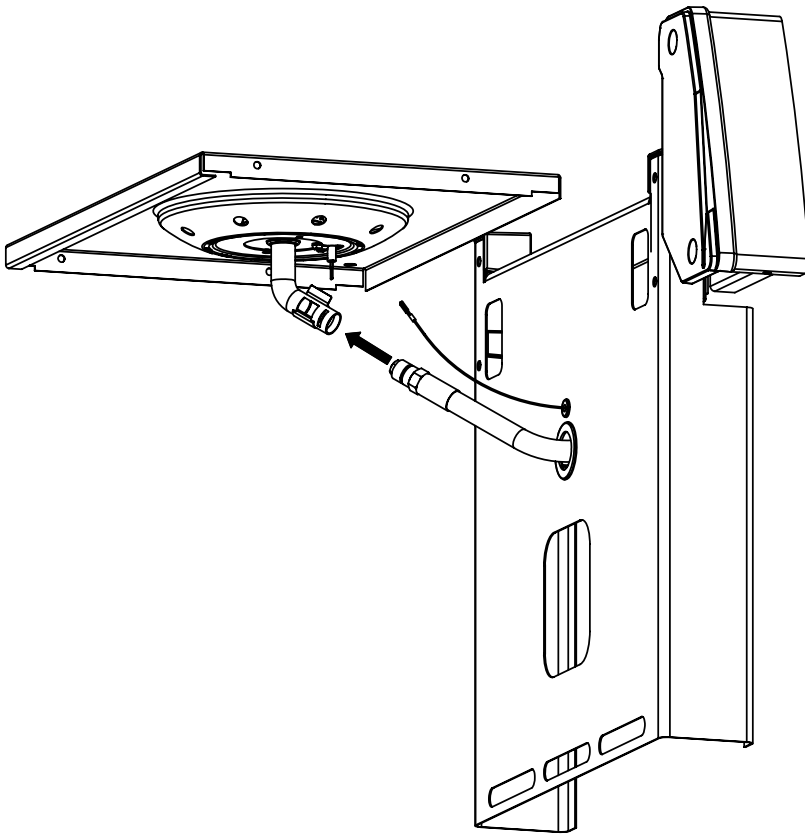

11

(1)

12

13

14

15

PARTS LIST / LISTE DES PIECES

KEY #	ITEM #	DESCRIPTION	DESCRIPTION	9887-14	9887-17	9887-34	9887-37	9887-44	9887-47	9887-84	9887-87
60	10711-E47	END CAP - SHELF - RIGHT	MONTURE D'EMBOUT	1	1	1	1	1	1	1	1
61	10711-E43	EDGE CAP - SHELF - RIGHT REAR	PAC DE BORD	1	1	1	1	1	1	1	1
62	10711-E45	EDGE CAP - SHELF - RIGHT FRONT	PAC DE BORD	1	1	1	1	1	1	1	1
63	10711-E48	END CAP - SHELF - LEFT	MONTURE D'EMBOUT	1	1	1	1	1	1	1	1
64	10711-E44	EDGE CAP - SHELF - LEFT REAR	PAC DE BORD	1	1	1	1	1	1	1	1
65	10711-E46	EDGE CAP - SHELF - LEFT FRONT	PAC DE BORD	1	1	1	1	1	1	1	1
66	S13016	BURNER ROTISSERIE	BRULEUR A ROTISS	•	•	1	1	1	1	1	1
68	S21362	SPRING	RESSORT	•	•	1	1	1	1	1	1
70	Y-11990	HEX NUT	ECROU	•	•	1	1	1	1	1	1
71	10696-127	REARBURNER-ORIFICE LP	ORIFICE DU BRULEUR ARRIERE PL	•	•	1	•	1	•	1	•
	10696-185	REARBURNER-ORIFICE NG	ORIFICE DU BRULEUR ARRIERE GN	•	•	•	1	•	1	•	1
73	S21420	PUSH NUT	POUSSE ECROU	2	2	2	2	2	2	2	2
74	S21084	SCREW - #14 x 3/4	VIS - #14 x 3/4	10	10	10	10	10	10	10	10
75	10338-600	HANDLE	POIGNÉE	1	1	1	1	1	1	1	1
75A	10184-E713	STRAP - HANDLE	COURROIE - POIGNÉE	1	1	1	1	1	1	1	1
76	S21255	WASHER	RONDELLE	4	4	4	4	4	4	4	4
78	10892-22	CASTOR	ROULETTES	2	2	2	2	2	2	2	2
79	Y-11561	BOLT - 1/4-20 X 1 3/4	BOULON - 1/4-20 X 1 3/4	8	8	8	8	8	8	8	8
80	Y-11546	SCREW- 1/4-20 X 5/8	VIS - 1/4-20 X 5/8	4	4	4	4	4	4	4	4
81	Y-12860	SCREW - 1/4-20 X 1 3/8	VIS - 1/4-20 X 1 3/8	8	8	8	8	8	8	8	8
82	Y-12673	SHELF - LOCK PIN	ÉTAGÈRE - GOUPILLE DE SERRURE	2	2	2	2	2	2	2	2
82A	Y-12855A	BOLT- 1/4-20 X 3/8	BOULON - 1/4-20 X 3/8	6	2	6	2	6	2	6	2
83	Y-12310	BOLT- 1/4-20 X 3/4	BOULON - 1/4-20 X 3/4	8	8	8	8	8	8	8	8
84	S15170	AXLE	ESSIEU	1	1	1	1	1	1	1	1
85	Y-12288	NUT- 3/8	ECROU - 3/8	2	2	2	2	2	2	2	2
87	Y-11793	NUT- 1/4-20	ECROU - 1/4-20	26	22	26	22	26	22	26	22
89	Y-11211	WASHER	RONDELLE	6	6	6	6	6	6	6	6
96	S21125	SCREW - 8 X 1/2	VIS - 8 X 1/2	12	12	12	12	12	12	12	12
98	S21124	SCREW - 8 X 1/2	VIS - 8 X 1/2	36	36	37	37	38	38	38	38
98A	Y-12643	SCREW - 8 X 1/2	VIS - 8 X 1/2	16	16	16	16	16	16	16	16
99	Y-12646	SCREW - SHOULDER 8 X 1/2	VIS - 8 X 1/2	•	•	•	•	2	2	2	2
104	Y-12835	SCREW - 6-32 X 1/4	VIS - 6-32 X 1/4	•	•	•	•	2	2	2	2
105	Y-29307	NUT - 10-24	ECROU - 10-24	•	•	•	•	4	4	4	4
108	PB20-60	LID HANDLE	POIGNEE	•	•	•	•	1	1	1	1
109	S21136	SCREW - 8-32 X 3/8	VIS - 8-32 X 3/8	•	•	•	•	2	2	2	2
110	10225-T10	GRID	GRILLE	•	•	•	•	1	1	1	1
111	10390-E10	SIDE BURNER	BRULEUR DE COTE	•	•	•	•	1	1	1	1
113	10342-T18	ELECTRODE - SIDE BURNER	ELECTRODE - BRULEUR DE COTE	•	•	•	•	1	1	1	1
114	10393-K40	COVER-SIDE BURNER	COUVERCLE LATÉRAL	•	•	•	•	1	1	1	1
115	Y-29304	SCREW - 10-24 X 3/8	VIS - 10-24 X 3/8	•	•	•	•	4	4	4	4
117	10393-R50	SHELF-SIDE BURNER	SUPPORT DE BRULEUR DE COTE	•	•	•	•	1	1	1	1
121	10184-E611	BRACKET - CASTOR SUPPORT	SUPPORT DE ROULETTE	2	2	2	2	2	2	2	2
123	S15115	GREASE PAN - DISPOSABLE	CUVETTE A GRAISSE	2	2	2	2	2	2	2	2
125	Y-12220	BUSHING	DOUILLE	•	•	•	•	1	1	1	1
135	Y-12119	3/8 HEYCO BUSHING	DOUILLE DE 3/8 HEYCO	2	2	2	2	3	3	3	3
136	10184-E43	ROTISSERIE SHIELD	BOUCLIER DE ROTISSERIE	1	1	1	1	1	1	1	1
137	10184-E42	ROTISSERIE BRACKET	CROCHET DE ROTISSERIE	1	1	1	1	1	1	1	1
138	10184-E44	ROTISSERIE SHIELD	BOUCLIER DE ROTISSERIE	1	1	1	1	1	1	1	1
139	S21061	WING NUT	ECROU PAPILLON	2	2	2	2	2	2	2	2
140	Y-29306	BOLT - 10-24 x 5/8	BOULON - 10-24 x 5/8	2	2	2	2	2	2	2	2
141	S15271	ROTISSERIE HANDLE	POIGNEE DE ROTISSERIE	•	•	1	1	1	1	1	1
142	S15270	ROTISSERIE COUNTER WEIGHT	CONTREPOIDS DE ROTISSERIE	•	•	1	1	1	1	1	1
143	S15263	ROTISSERIE BUSHING	DOUILLE	•	•	1	1	1	1	1	1
144	S15287	ROTISSERIE FORKS	FOURCHETTE DE ROTISSERIE	•	•	4	4	4	4	4	4
145	S15258	SPIT ROD	BROCHETTE	•	•	1	1	1	1	1	1
146	S15236	ROTISSERIE MOTOR	MOTEUR DE ROTISSERIE	•	•	1	1	1	1	1	1
147	S15299	ROTISSERIE WASHER	RONDELLE	•	•	1	1	1	1	1	1