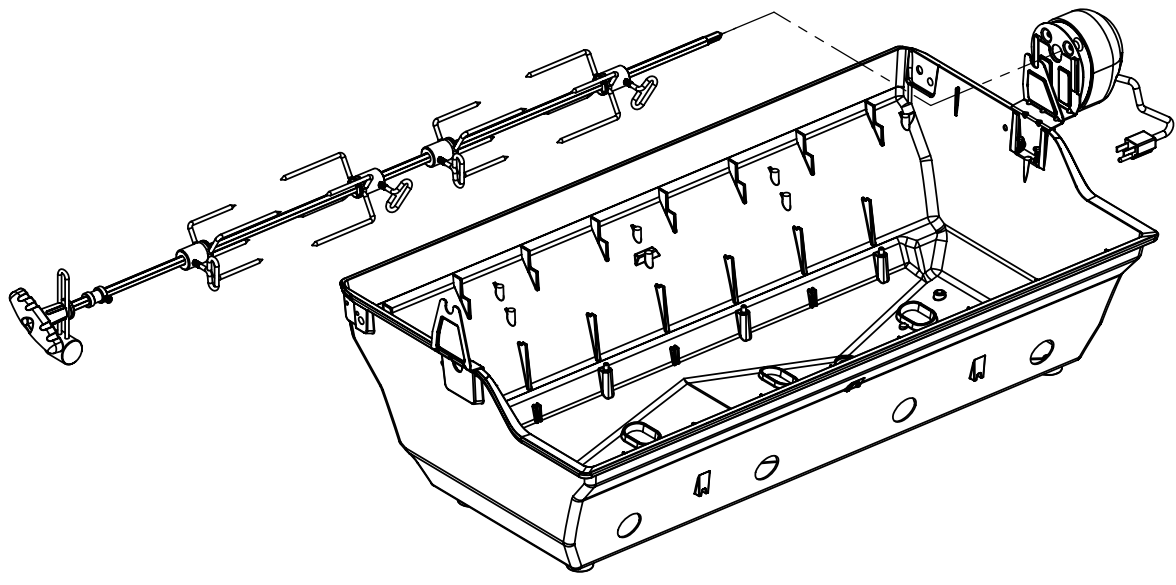

11

(1)

12

13

14

15

PARTS LIST / LISTE DES PIECES

KEY #	ITEM #	DESCRIPTION	DESCRIPTION	9887-14	9887-17	9887-34	9887-37	9887-44	9887-47	9887-84	9887-87
60	10711-E47	END CAP - SHELF - RIGHT	MONTURE D'EMBOUT	1	1	1	1	1	1	1	1
61	10711-E43	EDGE CAP - SHELF - RIGHT REAR	PAC DE BORD	1	1	1	1	1	1	1	1
62	10711-E45	EDGE CAP - SHELF - RIGHT FRONT	PAC DE BORD	1	1	1	1	1	1	1	1
63	10711-E48	END CAP - SHELF - LEFT	MONTURE D'EMBOUT	1	1	1	1	1	1	1	1
64	10711-E44	EDGE CAP - SHELF - LEFT REAR	PAC DE BORD	1	1	1	1	1	1	1	1
65	10711-E46	EDGE CAP - SHELF - LEFT FRONT	PAC DE BORD	1	1	1	1	1	1	1	1
66	S13016	BURNER ROTISSERIE	BRULEUR A ROTISS	•	•	1	1	1	1	1	1
68	S21362	SPRING	RESSORT	•	•	1	1	1	1	1	1
70	Y-11990	HEX NUT	ECROU	•	•	1	1	1	1	1	1
71	10696-127	REARBURNER-ORIFICE LP	ORIFICE DU BRULEUR ARRIERE PL	•	•	1	•	1	•	1	•
	10696-185	REARBURNER-ORIFICE NG	ORIFICE DU BRULEUR ARRIERE GN	•	•	•	1	•	1	•	1
73	S21420	PUSH NUT	POUSSE ECROU	2	2	2	2	2	2	2	2
74	S21084	SCREW - #14 x 3/4	VIS - #14 x 3/4	10	10	10	10	10	10	10	10
75	10338-600	HANDLE	POIGNÉE	1	1	1	1	1	1	1	1
75A	10184-E713	STRAP - HANDLE	COURROIE - POIGNÉE	1	1	1	1	1	1	1	1
76	S21255	WASHER	RONDELLE	4	4	4	4	4	4	4	4
78	10892-22	CASTOR	ROULETTES	2	2	2	2	2	2	2	2
79	Y-11561	BOLT - 1/4-20 X 1 3/4	BOULON - 1/4-20 X 1 3/4	8	8	8	8	8	8	8	8
80	Y-11546	SCREW- 1/4-20 X 5/8	VIS - 1/4-20 X 5/8	4	4	4	4	4	4	4	4
81	Y-12860	SCREW - 1/4-20 X 1 3/8	VIS - 1/4-20 X 1 3/8	8	8	8	8	8	8	8	8
82	Y-12673	SHELF - LOCK PIN	ÉTAGÈRE - GOUPILLE DE SERRURE	2	2	2	2	2	2	2	2
82A	Y-12855A	BOLT- 1/4-20 X 3/8	BOULON - 1/4-20 X 3/8	6	2	6	2	6	2	6	2
83	Y-12310	BOLT- 1/4-20 X 3/4	BOULON - 1/4-20 X 3/4	8	8	8	8	8	8	8	8
84	S15170	AXLE	ESSIEU	1	1	1	1	1	1	1	1
85	Y-12288	NUT- 3/8	ECROU - 3/8	2	2	2	2	2	2	2	2
87	Y-11793	NUT- 1/4-20	ECROU - 1/4-20	26	22	26	22	26	22	26	22
89	Y-11211	WASHER	RONDELLE	6	6	6	6	6	6	6	6
96	S21125	SCREW - 8 X 1/2	VIS - 8 X 1/2	12	12	12	12	12	12	12	12
98	S21124	SCREW - 8 X 1/2	VIS - 8 X 1/2	36	36	37	37	38	38	38	38
98A	Y-12643	SCREW - 8 X 1/2	VIS - 8 X 1/2	16	16	16	16	16	16	16	16
99	Y-12646	SCREW - SHOULDER 8 X 1/2	VIS - 8 X 1/2	•	•	•	•	2	2	2	2
104	Y-12835	SCREW - 6-32 X 1/4	VIS - 6-32 X 1/4	•	•	•	•	2	2	2	2
105	Y-29307	NUT - 10-24	ECROU - 10-24	•	•	•	•	4	4	4	4
108	PB20-60	LID HANDLE	POIGNEE	•	•	•	•	1	1	1	1
109	S21136	SCREW - 8-32 X 3/8	VIS - 8-32 X 3/8	•	•	•	•	2	2	2	2
110	10225-T10	GRID	GRILLE	•	•	•	•	1	1	1	1
111	10390-E10	SIDE BURNER	BRULEUR DE COTE	•	•	•	•	1	1	1	1
113	10342-T18	ELECTRODE - SIDE BURNER	ELECTRODE - BRULEUR DE COTE	•	•	•	•	1	1	1	1
114	10393-K40	COVER-SIDE BURNER	COUVERCLE LATÉRAL	•	•	•	•	1	1	1	1
115	Y-29304	SCREW - 10-24 X 3/8	VIS - 10-24 X 3/8	•	•	•	•	4	4	4	4
117	10393-R50	SHELF-SIDE BURNER	SUPPORT DE BRULEUR DE COTE	•	•	•	•	1	1	1	1
121	10184-E611	BRACKET - CASTOR SUPPORT	SUPPORT DE ROULETTE	2	2	2	2	2	2	2	2
123	S15115	GREASE PAN - DISPOSABLE	CUVETTE A GRAISSE	2	2	2	2	2	2	2	2
125	Y-12220	BUSHING	DOUILLE	•	•	•	•	1	1	1	1
135	Y-12119	3/8 HEYCO BUSHING	DOUILLE DE 3/8 HEYCO	2	2	2	2	3	3	3	3
136	10184-E43	ROTISSERIE SHIELD	BOUCLIER DE ROTISSERIE	1	1	1	1	1	1	1	1
137	10184-E42	ROTISSERIE BRACKET	CROCHET DE ROTISSERIE	1	1	1	1	1	1	1	1
138	10184-E44	ROTISSERIE SHIELD	BOUCLIER DE ROTISSERIE	1	1	1	1	1	1	1	1
139	S21061	WING NUT	ECROU PAPILLON	2	2	2	2	2	2	2	2
140	Y-29306	BOLT - 10-24 x 5/8	BOULON - 10-24 x 5/8	2	2	2	2	2	2	2	2
141	S15271	ROTISSERIE HANDLE	POIGNEE DE ROTISSERIE	•	•	1	1	1	1	1	1
142	S15270	ROTISSERIE COUNTER WEIGHT	CONTREPOIDS DE ROTISSERIE	•	•	1	1	1	1	1	1
143	S15263	ROTISSERIE BUSHING	DOUILLE	•	•	1	1	1	1	1	1
144	S15287	ROTISSERIE FORKS	FOURCHETTE DE ROTISSERIE	•	•	4	4	4	4	4	4
145	S15258	SPIT ROD	BROCHETTE	•	•	1	1	1	1	1	1
146	S15236	ROTISSERIE MOTOR	MOTEUR DE ROTISSERIE	•	•	1	1	1	1	1	1
147	S15299	ROTISSERIE WASHER	RONDELLE	•	•	1	1	1	1	1	1