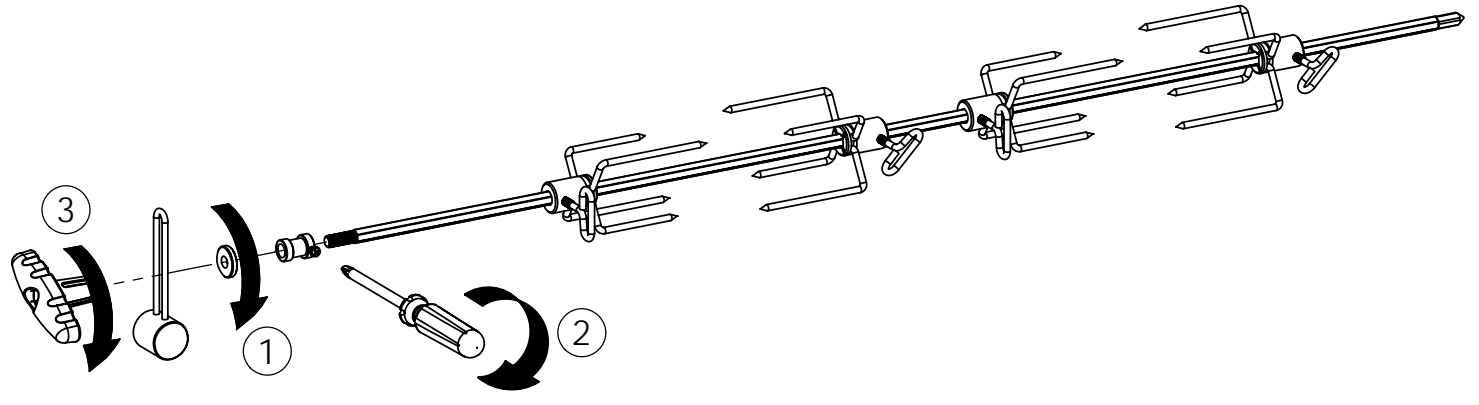

11

(1)

12

13

14

15

PARTS LIST / LISTE DES PIECES

KEY #	ITEM #	DESCRIPTION	DESCRIPTION	9887-14	9887-17	9887-34	9887-37	9887-44	9887-47	9887-84	9887-87
60	10711-E47	END CAP - SHELF - RIGHT	MONTURE D'EMBOUT	1	1	1	1	1	1	1	1
61	10711-E43	EDGE CAP - SHELF - RIGHT REAR	PAC DE BORD	1	1	1	1	1	1	1	1
62	10711-E45	EDGE CAP - SHELF - RIGHT FRONT	PAC DE BORD	1	1	1	1	1	1	1	1
63	10711-E48	END CAP - SHELF - LEFT	MONTURE D'EMBOUT	1	1	1	1	1	1	1	1
64	10711-E44	EDGE CAP - SHELF - LEFT REAR	PAC DE BORD	1	1	1	1	1	1	1	1
65	10711-E46	EDGE CAP - SHELF - LEFT FRONT	PAC DE BORD	1	1	1	1	1	1	1	1
66	S13016	BURNER ROTISSERIE	BRULEUR A ROTISS	•	•	1	1	1	1	1	1
68	S21362	SPRING	RESSORT	•	•	1	1	1	1	1	1
70	Y-11990	HEX NUT	ECROU	•	•	1	1	1	1	1	1
71	10696-127	REARBURNER-ORIFICE LP	ORIFICE DU BRULEUR ARRIERE PL	•	•	1	•	1	•	1	•
	10696-185	REARBURNER-ORIFICE NG	ORIFICE DU BRULEUR ARRIERE GN	•	•	•	1	•	1	•	1
73	S21420	PUSH NUT	POUSSE ECROU	2	2	2	2	2	2	2	2
74	S21084	SCREW - #14 x 3/4	VIS - #14 x 3/4	10	10	10	10	10	10	10	10
75	10338-600	HANDLE	POIGNÉE	1	1	1	1	1	1	1	1
75A	10184-E713	STRAP - HANDLE	COURROIE - POIGNÉE	1	1	1	1	1	1	1	1
76	S21255	WASHER	RONDELLE	4	4	4	4	4	4	4	4
78	10892-22	CASTOR	ROULETTES	2	2	2	2	2	2	2	2
79	Y-11561	BOLT - 1/4-20 X 1 3/4	BOULON - 1/4-20 X 1 3/4	8	8	8	8	8	8	8	8
80	Y-11546	SCREW- 1/4-20 X 5/8	VIS - 1/4-20 X 5/8	4	4	4	4	4	4	4	4
81	Y-12860	SCREW - 1/4-20 X 1 3/8	VIS - 1/4-20 X 1 3/8	8	8	8	8	8	8	8	8
82	Y-12673	SHELF - LOCK PIN	ÉTAGÈRE - GOUPILLE DE SERRURE	2	2	2	2	2	2	2	2
82A	Y-12855A	BOLT- 1/4-20 X 3/8	BOULON - 1/4-20 X 3/8	6	2	6	2	6	2	6	2
83	Y-12310	BOLT- 1/4-20 X 3/4	BOULON - 1/4-20 X 3/4	8	8	8	8	8	8	8	8
84	S15170	AXLE	ESSIEU	1	1	1	1	1	1	1	1
85	Y-12288	NUT- 3/8	ECROU - 3/8	2	2	2	2	2	2	2	2
87	Y-11793	NUT- 1/4-20	ECROU - 1/4-20	26	22	26	22	26	22	26	22
89	Y-11211	WASHER	RONDELLE	6	6	6	6	6	6	6	6
96	S21125	SCREW - 8 X 1/2	VIS - 8 X 1/2	12	12	12	12	12	12	12	12
98	S21124	SCREW - 8 X 1/2	VIS - 8 X 1/2	36	36	37	37	38	38	38	38
98A	Y-12643	SCREW - 8 X 1/2	VIS - 8 X 1/2	16	16	16	16	16	16	16	16
99	Y-12646	SCREW - SHOULDER 8 X 1/2	VIS - 8 X 1/2	•	•	•	•	2	2	2	2
104	Y-12835	SCREW - 6-32 X 1/4	VIS - 6-32 X 1/4	•	•	•	•	2	2	2	2
105	Y-29307	NUT - 10-24	ECROU - 10-24	•	•	•	•	4	4	4	4
108	PB20-60	LID HANDLE	POIGNEE	•	•	•	•	1	1	1	1
109	S21136	SCREW - 8-32 X 3/8	VIS - 8-32 X 3/8	•	•	•	•	2	2	2	2
110	10225-T10	GRID	GRILLE	•	•	•	•	1	1	1	1
111	10390-E10	SIDE BURNER	BRULEUR DE COTE	•	•	•	•	1	1	1	1
113	10342-T18	ELECTRODE - SIDE BURNER	ELECTRODE - BRULEUR DE COTE	•	•	•	•	1	1	1	1
114	10393-K40	COVER-SIDE BURNER	COUVERCLE LATÉRAL	•	•	•	•	1	1	1	1
115	Y-29304	SCREW - 10-24 X 3/8	VIS - 10-24 X 3/8	•	•	•	•	4	4	4	4
117	10393-R50	SHELF-SIDE BURNER	SUPPORT DE BRULEUR DE COTE	•	•	•	•	1	1	1	1
121	10184-E611	BRACKET - CASTOR SUPPORT	SUPPORT DE ROULETTE	2	2	2	2	2	2	2	2
123	S15115	GREASE PAN - DISPOSABLE	CUVETTE A GRAISSE	2	2	2	2	2	2	2	2
125	Y-12220	BUSHING	DOUILLE	•	•	•	•	1	1	1	1
135	Y-12119	3/8 HEYCO BUSHING	DOUILLE DE 3/8 HEYCO	2	2	2	2	3	3	3	3
136	10184-E43	ROTISSERIE SHIELD	BOUCLIER DE ROTISSERIE	1	1	1	1	1	1	1	1
137	10184-E42	ROTISSERIE BRACKET	CROCHET DE ROTISSERIE	1	1	1	1	1	1	1	1
138	10184-E44	ROTISSERIE SHIELD	BOUCLIER DE ROTISSERIE	1	1	1	1	1	1	1	1
139	S21061	WING NUT	ECROU PAPILLON	2	2	2	2	2	2	2	2
140	Y-29306	BOLT - 10-24 x 5/8	BOULON - 10-24 x 5/8	2	2	2	2	2	2	2	2
141	S15271	ROTISSERIE HANDLE	POIGNEE DE ROTISSERIE	•	•	1	1	1	1	1	1
142	S15270	ROTISSERIE COUNTER WEIGHT	CONTREPOIDS DE ROTISSERIE	•	•	1	1	1	1	1	1
143	S15263	ROTISSERIE BUSHING	DOUILLE	•	•	1	1	1	1	1	1
144	S15287	ROTISSERIE FORKS	FOURCHETTE DE ROTISSERIE	•	•	4	4	4	4	4	4
145	S15258	SPIT ROD	BROCHETTE	•	•	1	1	1	1	1	1
146	S15236	ROTISSERIE MOTOR	MOTEUR DE ROTISSERIE	•	•	1	1	1	1	1	1
147	S15299	ROTISSERIE WASHER	RONDELLE	•	•	1	1	1	1	1	1