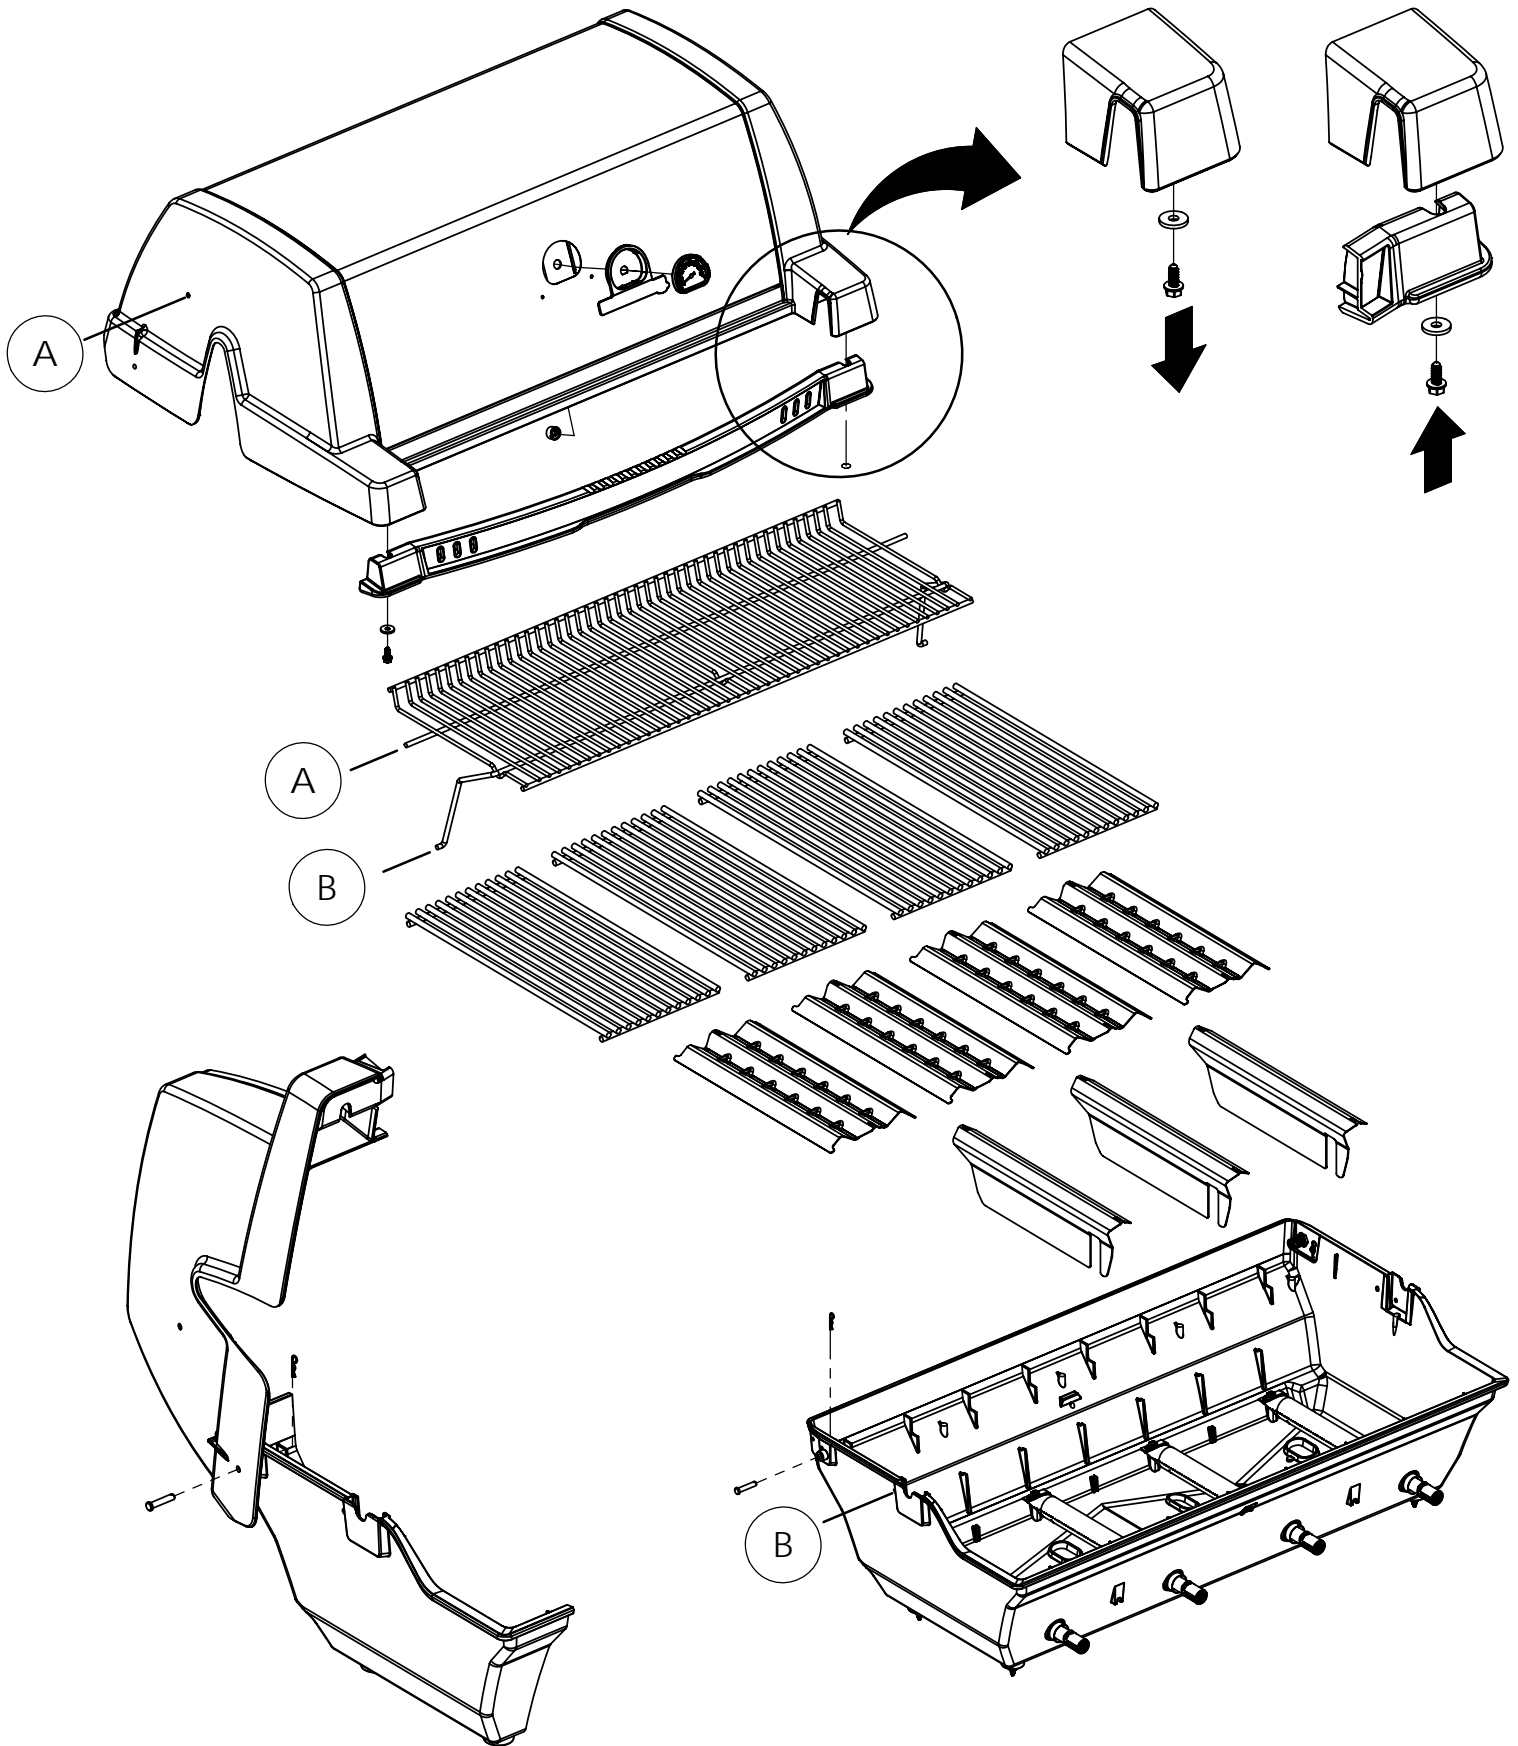

11

(1)

12

13

14

15

PARTS LIST / LISTE DES PIECES

KEY #	ITEM #	DESCRIPTION	DESCRIPTION	9887-14	9887-17	9887-34	9887-37	9887-44	9887-47	9887-84	9887-87
60	10711-E47	END CAP - SHELF - RIGHT	MONTURE D'EMBOUT	1	1	1	1	1	1	1	1
61	10711-E43	EDGE CAP - SHELF - RIGHT REAR	PAC DE BORD	1	1	1	1	1	1	1	1
62	10711-E45	EDGE CAP - SHELF - RIGHT FRONT	PAC DE BORD	1	1	1	1	1	1	1	1
63	10711-E48	END CAP - SHELF - LEFT	MONTURE D'EMBOUT	1	1	1	1	1	1	1	1
64	10711-E44	EDGE CAP - SHELF - LEFT REAR	PAC DE BORD	1	1	1	1	1	1	1	1
65	10711-E46	EDGE CAP - SHELF - LEFT FRONT	PAC DE BORD	1	1	1	1	1	1	1	1
66	S13016	BURNER ROTISSERIE	BRULEUR A ROTISS	•	•	1	1	1	1	1	1
68	S21362	SPRING	RESSORT	•	•	1	1	1	1	1	1
70	Y-11990	HEX NUT	ECROU	•	•	1	1	1	1	1	1
71	10696-127	REARBURNER-ORIFICE LP	ORIFICE DU BRULEUR ARRIERE PL	•	•	1	•	1	•	1	•
	10696-185	REARBURNER-ORIFICE NG	ORIFICE DU BRULEUR ARRIERE GN	•	•	•	1	•	1	•	1
73	S21420	PUSH NUT	POUSSE ECROU	2	2	2	2	2	2	2	2
74	S21084	SCREW - #14 x 3/4	VIS - #14 x 3/4	10	10	10	10	10	10	10	10
75	10338-600	HANDLE	POIGNÉE	1	1	1	1	1	1	1	1
75A	10184-E713	STRAP - HANDLE	COURROIE - POIGNÉE	1	1	1	1	1	1	1	1
76	S21255	WASHER	RONDELLE	4	4	4	4	4	4	4	4
78	10892-22	CASTOR	ROULETTES	2	2	2	2	2	2	2	2
79	Y-11561	BOLT - 1/4-20 X 1 3/4	BOULON - 1/4-20 X 1 3/4	8	8	8	8	8	8	8	8
80	Y-11546	SCREW- 1/4-20 X 5/8	VIS - 1/4-20 X 5/8	4	4	4	4	4	4	4	4
81	Y-12860	SCREW - 1/4-20 X 1 3/8	VIS - 1/4-20 X 1 3/8	8	8	8	8	8	8	8	8
82	Y-12673	SHELF - LOCK PIN	ÉTAGÈRE - GOUPILLE DE SERRURE	2	2	2	2	2	2	2	2
82A	Y-12855A	BOLT- 1/4-20 X 3/8	BOULON - 1/4-20 X 3/8	6	2	6	2	6	2	6	2
83	Y-12310	BOLT- 1/4-20 X 3/4	BOULON - 1/4-20 X 3/4	8	8	8	8	8	8	8	8
84	S15170	AXLE	ESSIEU	1	1	1	1	1	1	1	1
85	Y-12288	NUT- 3/8	ECROU - 3/8	2	2	2	2	2	2	2	2
87	Y-11793	NUT- 1/4-20	ECROU - 1/4-20	26	22	26	22	26	22	26	22
89	Y-11211	WASHER	RONDELLE	6	6	6	6	6	6	6	6
96	S21125	SCREW - 8 X 1/2	VIS - 8 X 1/2	12	12	12	12	12	12	12	12
98	S21124	SCREW - 8 X 1/2	VIS - 8 X 1/2	36	36	37	37	38	38	38	38
98A	Y-12643	SCREW - 8 X 1/2	VIS - 8 X 1/2	16	16	16	16	16	16	16	16
99	Y-12646	SCREW - SHOULDER 8 X 1/2	VIS - 8 X 1/2	•	•	•	•	2	2	2	2
104	Y-12835	SCREW - 6-32 X 1/4	VIS - 6-32 X 1/4	•	•	•	•	2	2	2	2
105	Y-29307	NUT - 10-24	ECROU - 10-24	•	•	•	•	4	4	4	4
108	PB20-60	LID HANDLE	POIGNEE	•	•	•	•	1	1	1	1
109	S21136	SCREW - 8-32 X 3/8	VIS - 8-32 X 3/8	•	•	•	•	2	2	2	2
110	10225-T10	GRID	GRILLE	•	•	•	•	1	1	1	1
111	10390-E10	SIDE BURNER	BRULEUR DE COTE	•	•	•	•	1	1	1	1
113	10342-T18	ELECTRODE - SIDE BURNER	ELECTRODE - BRULEUR DE COTE	•	•	•	•	1	1	1	1
114	10393-K40	COVER-SIDE BURNER	COUVERCLE LATÉRAL	•	•	•	•	1	1	1	1
115	Y-29304	SCREW - 10-24 X 3/8	VIS - 10-24 X 3/8	•	•	•	•	4	4	4	4
117	10393-R50	SHELF-SIDE BURNER	SUPPORT DE BRULEUR DE COTE	•	•	•	•	1	1	1	1
121	10184-E611	BRACKET - CASTOR SUPPORT	SUPPORT DE ROULETTE	2	2	2	2	2	2	2	2
123	S15115	GREASE PAN - DISPOSABLE	CUVETTE A GRAISSE	2	2	2	2	2	2	2	2
125	Y-12220	BUSHING	DOUILLE	•	•	•	•	1	1	1	1
135	Y-12119	3/8 HEYCO BUSHING	DOUILLE DE 3/8 HEYCO	2	2	2	2	3	3	3	3
136	10184-E43	ROTISSERIE SHIELD	BOUCLIER DE ROTISSERIE	1	1	1	1	1	1	1	1
137	10184-E42	ROTISSERIE BRACKET	CROCHET DE ROTISSERIE	1	1	1	1	1	1	1	1
138	10184-E44	ROTISSERIE SHIELD	BOUCLIER DE ROTISSERIE	1	1	1	1	1	1	1	1
139	S21061	WING NUT	ECROU PAPILLON	2	2	2	2	2	2	2	2
140	Y-29306	BOLT - 10-24 x 5/8	BOULON - 10-24 x 5/8	2	2	2	2	2	2	2	2
141	S15271	ROTISSERIE HANDLE	POIGNEE DE ROTISSERIE	•	•	1	1	1	1	1	1
142	S15270	ROTISSERIE COUNTER WEIGHT	CONTREPOIDS DE ROTISSERIE	•	•	1	1	1	1	1	1
143	S15263	ROTISSERIE BUSHING	DOUILLE	•	•	1	1	1	1	1	1
144	S15287	ROTISSERIE FORKS	FOURCHETTE DE ROTISSERIE	•	•	4	4	4	4	4	4
145	S15258	SPIT ROD	BROCHETTE	•	•	1	1	1	1	1	1
146	S15236	ROTISSERIE MOTOR	MOTEUR DE ROTISSERIE	•	•	1	1	1	1	1	1
147	S15299	ROTISSERIE WASHER	RONDELLE	•	•	1	1	1	1	1	1