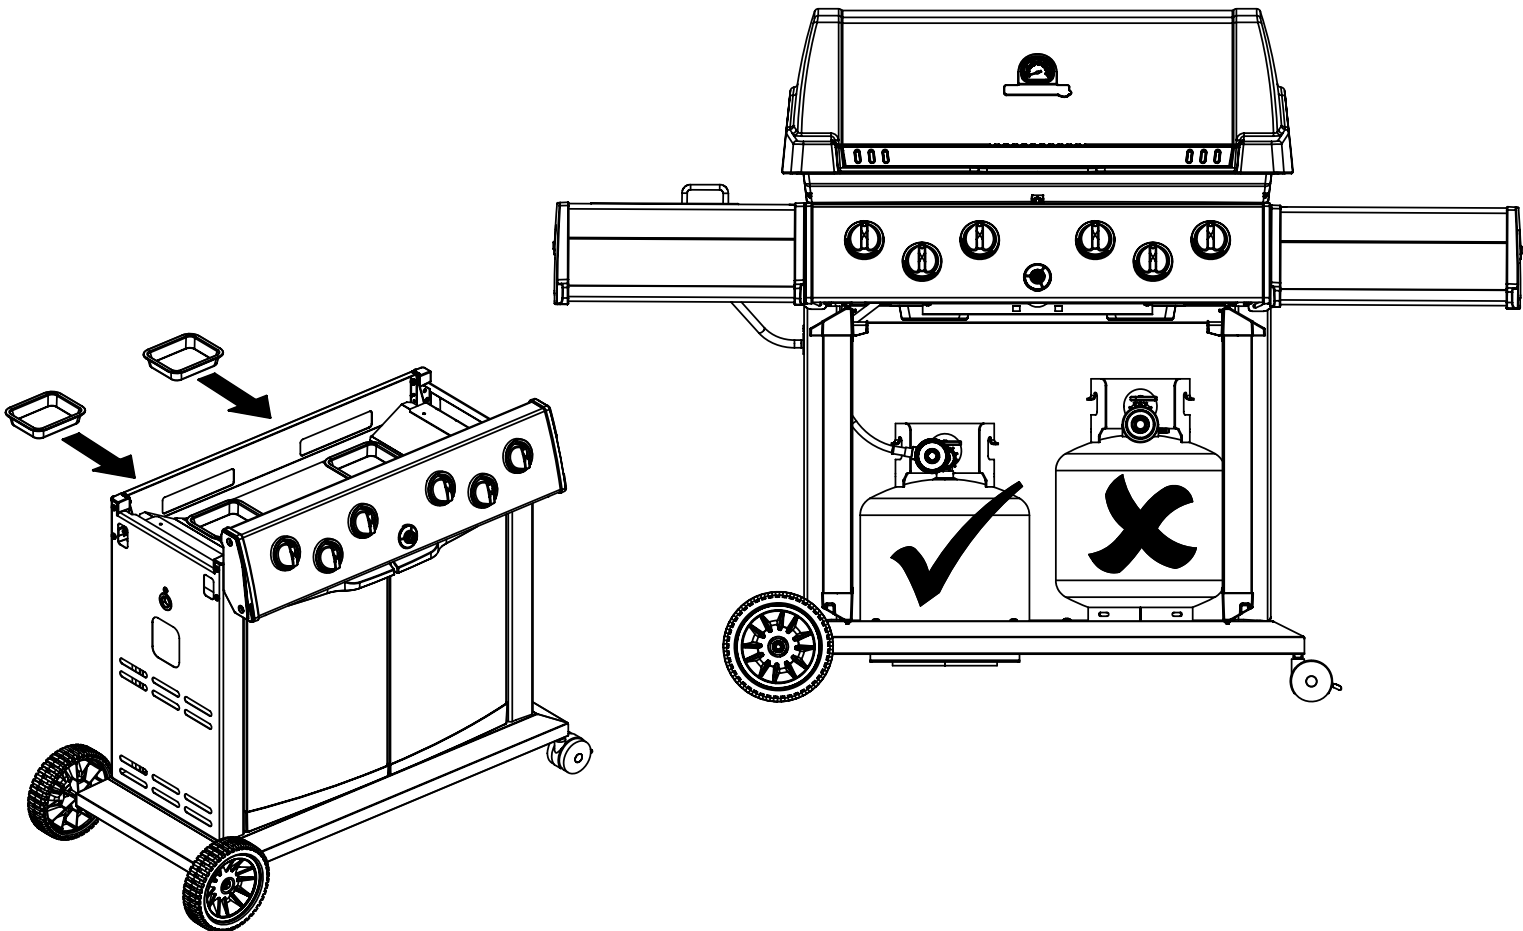

11

(1)

12

13

14

15

PARTS LIST / LISTE DES PIECES

KEY #	ITEM #	DESCRIPTION	DESCRIPTION	9887-14	9887-17	9887-34	9887-37	9887-44	9887-47	9887-84	9887-87
60	10711-E47	END CAP - SHELF - RIGHT	MONTURE D'EMBOUT	1	1	1	1	1	1	1	1
61	10711-E43	EDGE CAP - SHELF - RIGHT REAR	PAC DE BORD	1	1	1	1	1	1	1	1
62	10711-E45	EDGE CAP - SHELF - RIGHT FRONT	PAC DE BORD	1	1	1	1	1	1	1	1
63	10711-E48	END CAP - SHELF - LEFT	MONTURE D'EMBOUT	1	1	1	1	1	1	1	1
64	10711-E44	EDGE CAP - SHELF - LEFT REAR	PAC DE BORD	1	1	1	1	1	1	1	1
65	10711-E46	EDGE CAP - SHELF - LEFT FRONT	PAC DE BORD	1	1	1	1	1	1	1	1
66	S13016	BURNER ROTISSERIE	BRULEUR A ROTISS	•	•	1	1	1	1	1	1
68	S21362	SPRING	RESSORT	•	•	1	1	1	1	1	1
70	Y-11990	HEX NUT	ECROU	•	•	1	1	1	1	1	1
71	10696-127	REARBURNER-ORIFICE LP	ORIFICE DU BRULEUR ARRIERE PL	•	•	1	•	1	•	1	•
	10696-185	REARBURNER-ORIFICE NG	ORIFICE DU BRULEUR ARRIERE GN	•	•	•	1	•	1	•	1
73	S21420	PUSH NUT	POUSSE ECROU	2	2	2	2	2	2	2	2
74	S21084	SCREW - #14 x 3/4	VIS - #14 x 3/4	10	10	10	10	10	10	10	10
75	10338-600	HANDLE	POIGNÉE	1	1	1	1	1	1	1	1
75A	10184-E713	STRAP - HANDLE	COURROIE - POIGNÉE	1	1	1	1	1	1	1	1
76	S21255	WASHER	RONDELLE	4	4	4	4	4	4	4	4
78	10892-22	CASTOR	ROULETTES	2	2	2	2	2	2	2	2
79	Y-11561	BOLT - 1/4-20 X 1 3/4	BOULON - 1/4-20 X 1 3/4	8	8	8	8	8	8	8	8
80	Y-11546	SCREW- 1/4-20 X 5/8	VIS - 1/4-20 X 5/8	4	4	4	4	4	4	4	4
81	Y-12860	SCREW - 1/4-20 X 1 3/8	VIS - 1/4-20 X 1 3/8	8	8	8	8	8	8	8	8
82	Y-12673	SHELF - LOCK PIN	ÉTAGÈRE - GOUPILLE DE SERRURE	2	2	2	2	2	2	2	2
82A	Y-12855A	BOLT- 1/4-20 X 3/8	BOULON - 1/4-20 X 3/8	6	2	6	2	6	2	6	2
83	Y-12310	BOLT- 1/4-20 X 3/4	BOULON - 1/4-20 X 3/4	8	8	8	8	8	8	8	8
84	S15170	AXLE	ESSIEU	1	1	1	1	1	1	1	1
85	Y-12288	NUT- 3/8	ECROU - 3/8	2	2	2	2	2	2	2	2
87	Y-11793	NUT- 1/4-20	ECROU - 1/4-20	26	22	26	22	26	22	26	22
89	Y-11211	WASHER	RONDELLE	6	6	6	6	6	6	6	6
96	S21125	SCREW - 8 X 1/2	VIS - 8 X 1/2	12	12	12	12	12	12	12	12
98	S21124	SCREW - 8 X 1/2	VIS - 8 X 1/2	36	36	37	37	38	38	38	38
98A	Y-12643	SCREW - 8 X 1/2	VIS - 8 X 1/2	16	16	16	16	16	16	16	16
99	Y-12646	SCREW - SHOULDER 8 X 1/2	VIS - 8 X 1/2	•	•	•	•	2	2	2	2
104	Y-12835	SCREW - 6-32 X 1/4	VIS - 6-32 X 1/4	•	•	•	•	2	2	2	2
105	Y-29307	NUT - 10-24	ECROU - 10-24	•	•	•	•	4	4	4	4
108	PB20-60	LID HANDLE	POIGNEE	•	•	•	•	1	1	1	1
109	S21136	SCREW - 8-32 X 3/8	VIS - 8-32 X 3/8	•	•	•	•	2	2	2	2
110	10225-T10	GRID	GRILLE	•	•	•	•	1	1	1	1
111	10390-E10	SIDE BURNER	BRULEUR DE COTE	•	•	•	•	1	1	1	1
113	10342-T18	ELECTRODE - SIDE BURNER	ELECTRODE - BRULEUR DE COTE	•	•	•	•	1	1	1	1
114	10393-K40	COVER-SIDE BURNER	COUVERCLE LATÉRAL	•	•	•	•	1	1	1	1
115	Y-29304	SCREW - 10-24 X 3/8	VIS - 10-24 X 3/8	•	•	•	•	4	4	4	4
117	10393-R50	SHELF-SIDE BURNER	SUPPORT DE BRULEUR DE COTE	•	•	•	•	1	1	1	1
121	10184-E611	BRACKET - CASTOR SUPPORT	SUPPORT DE ROULETTE	2	2	2	2	2	2	2	2
123	S15115	GREASE PAN - DISPOSABLE	CUVETTE A GRAISSE	2	2	2	2	2	2	2	2
125	Y-12220	BUSHING	DOUILLE	•	•	•	•	1	1	1	1
135	Y-12119	3/8 HEYCO BUSHING	DOUILLE DE 3/8 HEYCO	2	2	2	2	3	3	3	3
136	10184-E43	ROTISSERIE SHIELD	BOUCLIER DE ROTISSERIE	1	1	1	1	1	1	1	1
137	10184-E42	ROTISSERIE BRACKET	CROCHET DE ROTISSERIE	1	1	1	1	1	1	1	1
138	10184-E44	ROTISSERIE SHIELD	BOUCLIER DE ROTISSERIE	1	1	1	1	1	1	1	1
139	S21061	WING NUT	ECROU PAPILLON	2	2	2	2	2	2	2	2
140	Y-29306	BOLT - 10-24 x 5/8	BOULON - 10-24 x 5/8	2	2	2	2	2	2	2	2
141	S15271	ROTISSERIE HANDLE	POIGNEE DE ROTISSERIE	•	•	1	1	1	1	1	1
142	S15270	ROTISSERIE COUNTER WEIGHT	CONTREPOIDS DE ROTISSERIE	•	•	1	1	1	1	1	1
143	S15263	ROTISSERIE BUSHING	DOUILLE	•	•	1	1	1	1	1	1
144	S15287	ROTISSERIE FORKS	FOURCHETTE DE ROTISSERIE	•	•	4	4	4	4	4	4
145	S15258	SPIT ROD	BROCHETTE	•	•	1	1	1	1	1	1
146	S15236	ROTISSERIE MOTOR	MOTEUR DE ROTISSERIE	•	•	1	1	1	1	1	1
147	S15299	ROTISSERIE WASHER	RONDELLE	•	•	1	1	1	1	1	1