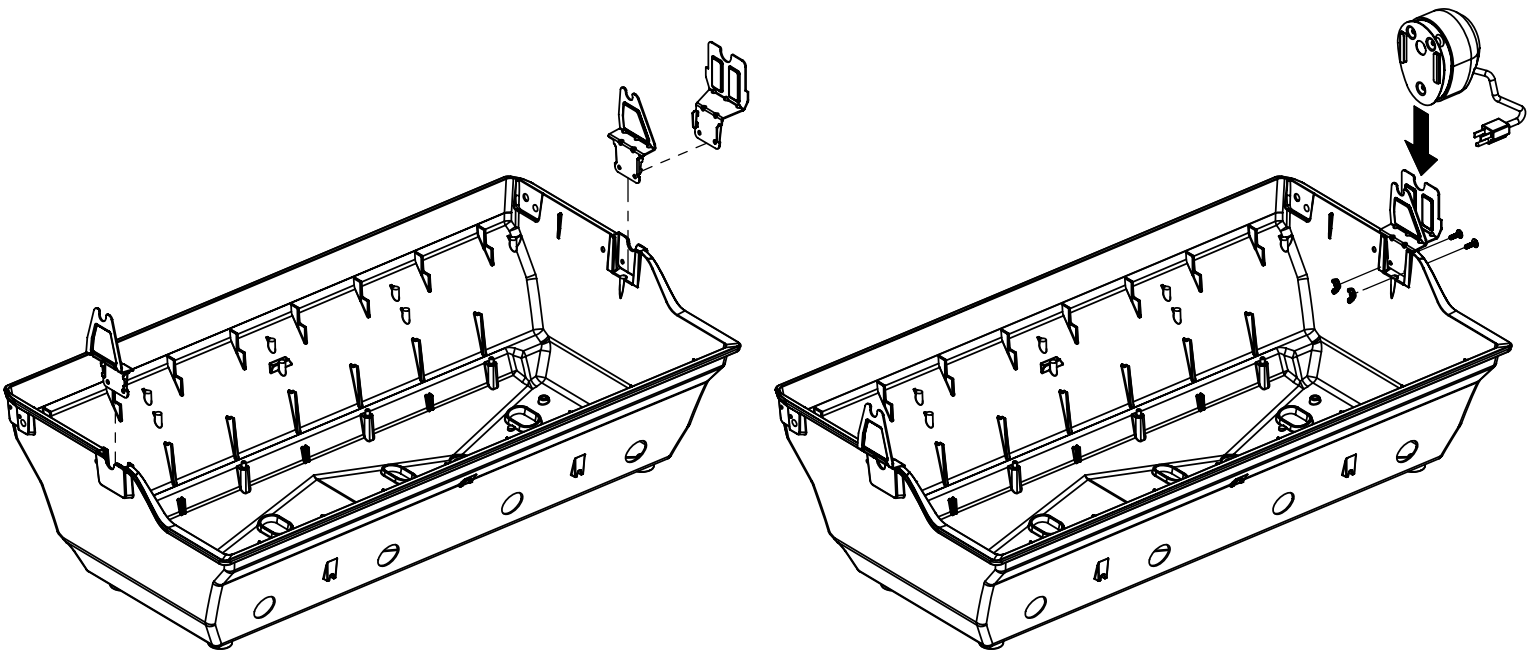

11

(1)

12

13

14

15

PARTS LIST / LISTE DES PIECES

KEY #	ITEM #	DESCRIPTION	DESCRIPTION	9887-14	9887-17	9887-34	9887-37	9887-44	9887-47	9887-84	9887-87
60	10711-E47	END CAP - SHELF - RIGHT	MONTURE D'EMBOUT	1	1	1	1	1	1	1	1
61	10711-E43	EDGE CAP - SHELF - RIGHT REAR	PAC DE BORD	1	1	1	1	1	1	1	1
62	10711-E45	EDGE CAP - SHELF - RIGHT FRONT	PAC DE BORD	1	1	1	1	1	1	1	1
63	10711-E48	END CAP - SHELF - LEFT	MONTURE D'EMBOUT	1	1	1	1	1	1	1	1
64	10711-E44	EDGE CAP - SHELF - LEFT REAR	PAC DE BORD	1	1	1	1	1	1	1	1
65	10711-E46	EDGE CAP - SHELF - LEFT FRONT	PAC DE BORD	1	1	1	1	1	1	1	1
66	S13016	BURNER ROTISSERIE	BRULEUR A ROTISS	•	•	1	1	1	1	1	1
68	S21362	SPRING	RESSORT	•	•	1	1	1	1	1	1
70	Y-11990	HEX NUT	ECROU	•	•	1	1	1	1	1	1
71	10696-127	REARBURNER-ORIFICE LP	ORIFICE DU BRULEUR ARRIERE PL	•	•	1	•	1	•	1	•
	10696-185	REARBURNER-ORIFICE NG	ORIFICE DU BRULEUR ARRIERE GN	•	•	•	1	•	1	•	1
73	S21420	PUSH NUT	POUSSE ECROU	2	2	2	2	2	2	2	2
74	S21084	SCREW - #14 x 3/4	VIS - #14 x 3/4	10	10	10	10	10	10	10	10
75	10338-600	HANDLE	POIGNÉE	1	1	1	1	1	1	1	1
75A	10184-E713	STRAP - HANDLE	COURROIE - POIGNÉE	1	1	1	1	1	1	1	1
76	S21255	WASHER	RONDELLE	4	4	4	4	4	4	4	4
78	10892-22	CASTOR	ROULETTES	2	2	2	2	2	2	2	2
79	Y-11561	BOLT - 1/4-20 X 1 3/4	BOULON - 1/4-20 X 1 3/4	8	8	8	8	8	8	8	8
80	Y-11546	SCREW- 1/4-20 X 5/8	VIS - 1/4-20 X 5/8	4	4	4	4	4	4	4	4
81	Y-12860	SCREW - 1/4-20 X 1 3/8	VIS - 1/4-20 X 1 3/8	8	8	8	8	8	8	8	8
82	Y-12673	SHELF - LOCK PIN	ÉTAGÈRE - GOUPILLE DE SERRURE	2	2	2	2	2	2	2	2
82A	Y-12855A	BOLT- 1/4-20 X 3/8	BOULON - 1/4-20 X 3/8	6	2	6	2	6	2	6	2
83	Y-12310	BOLT- 1/4-20 X 3/4	BOULON - 1/4-20 X 3/4	8	8	8	8	8	8	8	8
84	S15170	AXLE	ESSIEU	1	1	1	1	1	1	1	1
85	Y-12288	NUT- 3/8	ECROU - 3/8	2	2	2	2	2	2	2	2
87	Y-11793	NUT- 1/4-20	ECROU - 1/4-20	26	22	26	22	26	22	26	22
89	Y-11211	WASHER	RONDELLE	6	6	6	6	6	6	6	6
96	S21125	SCREW - 8 X 1/2	VIS - 8 X 1/2	12	12	12	12	12	12	12	12
98	S21124	SCREW - 8 X 1/2	VIS - 8 X 1/2	36	36	37	37	38	38	38	38
98A	Y-12643	SCREW - 8 X 1/2	VIS - 8 X 1/2	16	16	16	16	16	16	16	16
99	Y-12646	SCREW - SHOULDER 8 X 1/2	VIS - 8 X 1/2	•	•	•	•	2	2	2	2
104	Y-12835	SCREW - 6-32 X 1/4	VIS - 6-32 X 1/4	•	•	•	•	2	2	2	2
105	Y-29307	NUT - 10-24	ECROU - 10-24	•	•	•	•	4	4	4	4
108	PB20-60	LID HANDLE	POIGNEE	•	•	•	•	1	1	1	1
109	S21136	SCREW - 8-32 X 3/8	VIS - 8-32 X 3/8	•	•	•	•	2	2	2	2
110	10225-T10	GRID	GRILLE	•	•	•	•	1	1	1	1
111	10390-E10	SIDE BURNER	BRULEUR DE COTE	•	•	•	•	1	1	1	1
113	10342-T18	ELECTRODE - SIDE BURNER	ELECTRODE - BRULEUR DE COTE	•	•	•	•	1	1	1	1
114	10393-K40	COVER-SIDE BURNER	COUVERCLE LATÉRAL	•	•	•	•	1	1	1	1
115	Y-29304	SCREW - 10-24 X 3/8	VIS - 10-24 X 3/8	•	•	•	•	4	4	4	4
117	10393-R50	SHELF-SIDE BURNER	SUPPORT DE BRULEUR DE COTE	•	•	•	•	1	1	1	1
121	10184-E611	BRACKET - CASTOR SUPPORT	SUPPORT DE ROULETTE	2	2	2	2	2	2	2	2
123	S15115	GREASE PAN - DISPOSABLE	CUVETTE A GRAISSE	2	2	2	2	2	2	2	2
125	Y-12220	BUSHING	DOUILLE	•	•	•	•	1	1	1	1
135	Y-12119	3/8 HEYCO BUSHING	DOUILLE DE 3/8 HEYCO	2	2	2	2	3	3	3	3
136	10184-E43	ROTISSERIE SHIELD	BOUCLIER DE ROTISSERIE	1	1	1	1	1	1	1	1
137	10184-E42	ROTISSERIE BRACKET	CROCHET DE ROTISSERIE	1	1	1	1	1	1	1	1
138	10184-E44	ROTISSERIE SHIELD	BOUCLIER DE ROTISSERIE	1	1	1	1	1	1	1	1
139	S21061	WING NUT	ECROU PAPILLON	2	2	2	2	2	2	2	2
140	Y-29306	BOLT - 10-24 x 5/8	BOULON - 10-24 x 5/8	2	2	2	2	2	2	2	2
141	S15271	ROTISSERIE HANDLE	POIGNEE DE ROTISSERIE	•	•	1	1	1	1	1	1
142	S15270	ROTISSERIE COUNTER WEIGHT	CONTREPOIDS DE ROTISSERIE	•	•	1	1	1	1	1	1
143	S15263	ROTISSERIE BUSHING	DOUILLE	•	•	1	1	1	1	1	1
144	S15287	ROTISSERIE FORKS	FOURCHETTE DE ROTISSERIE	•	•	4	4	4	4	4	4
145	S15258	SPIT ROD	BROCHETTE	•	•	1	1	1	1	1	1
146	S15236	ROTISSERIE MOTOR	MOTEUR DE ROTISSERIE	•	•	1	1	1	1	1	1
147	S15299	ROTISSERIE WASHER	RONDELLE	•	•	1	1	1	1	1	1