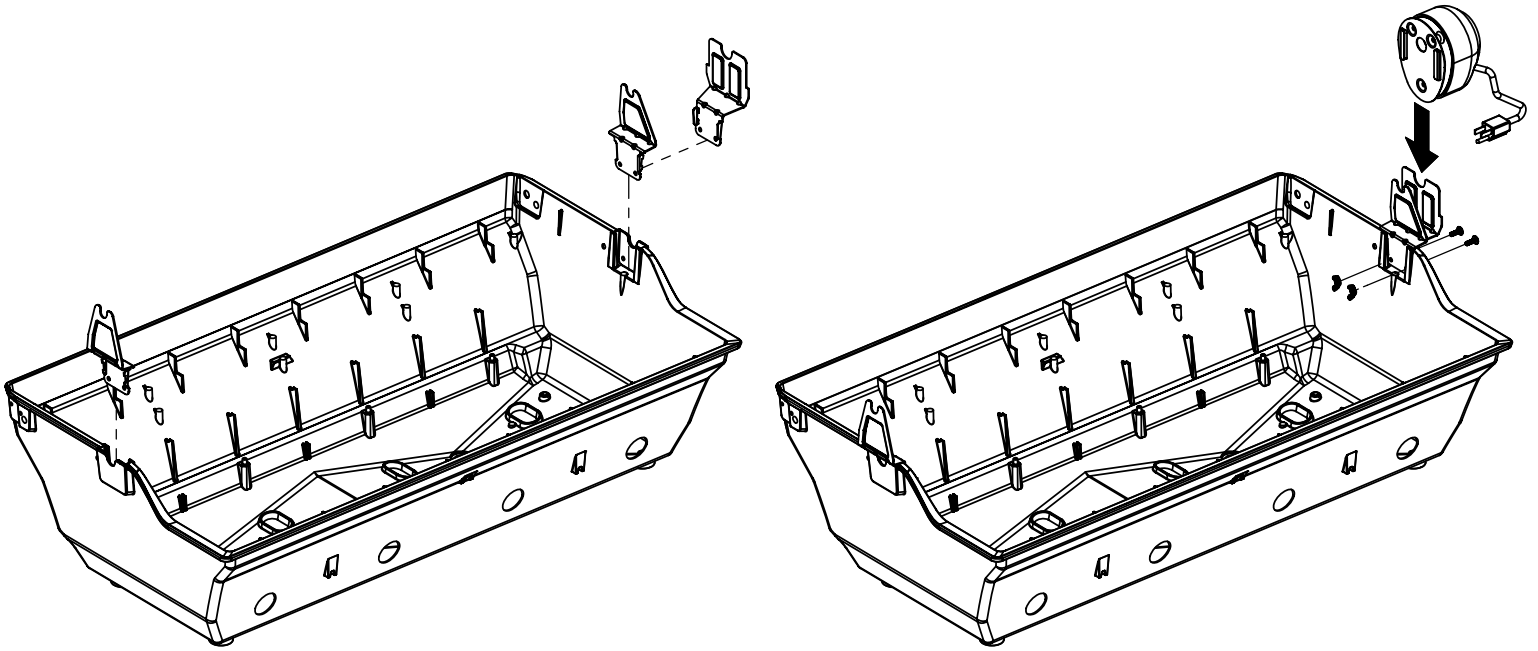

12

13

14

15

PARTS LIST / LISTE DES PIECES

KEY #	ITEM #	DESCRIPTION	DESCRIPTION	9887-14	9887-17	9887-34	9887-37	9887-44	9887-47	9887-84	9887-87
60	10711-E47	END CAP - SHELF - RIGHT	MONTURE D'EMBOUT	1	1	1	1	1	1	1	1
61	10711-E43	EDGE CAP - SHELF - RIGHT REAR	PAC DE BORD	1	1	1	1	1	1	1	1
62	10711-E45	EDGE CAP - SHELF - RIGHT FRONT	PAC DE BORD	1	1	1	1	1	1	1	1
63	10711-E48	END CAP - SHELF - LEFT	MONTURE D'EMBOUT	1	1	1	1	1	1	1	1
64	10711-E44	EDGE CAP - SHELF - LEFT REAR	PAC DE BORD	1	1	1	1	1	1	1	1
65	10711-E46	EDGE CAP - SHELF - LEFT FRONT	PAC DE BORD	1	1	1	1	1	1	1	1
66	S13016	BURNER ROTISSERIE	BRULEUR A ROTISS	•	•	1	1	1	1	1	1
68	S21362	SPRING	RESSORT	•	•	1	1	1	1	1	1
70	Y-11990	HEX NUT	ECROU	•	•	1	1	1	1	1	1
71	10696-127	REARBURNER-ORIFICE LP	ORIFICE DU BRULEUR ARRIERE PL	•	•	1	•	1	•	1	•
	10696-185	REARBURNER-ORIFICE NG	ORIFICE DU BRULEUR ARRIERE GN	•	•	•	1	•	1	•	1
73	S21420	PUSH NUT	POUSSE ECROU	2	2	2	2	2	2	2	2
74	S21084	SCREW - #14 x 3/4	VIS - #14 x 3/4	10	10	10	10	10	10	10	10
75	10338-600	HANDLE	POIGNÉE	1	1	1	1	1	1	1	1
75A	10184-E713	STRAP - HANDLE	COURROIE - POIGNÉE	1	1	1	1	1	1	1	1
76	S21255	WASHER	RONDELLE	4	4	4	4	4	4	4	4
78	10892-22	CASTOR	ROULETTES	2	2	2	2	2	2	2	2
79	Y-11561	BOLT - 1/4:20 x 1 3/4	BOULON - 1/4:20 X 1 3/4	8	8	8	8	8	8	8	8
80	Y-11546	SCREW- 1/4-20 X 5/8	VIS - 1/4-20 X 5/8	4	4	4	4	4	4	4	4
81	Y-12860	SCREW - 1/4-20 X 1 3/8	VIS - 1/4-20 X 1 3/8	8	8	8	8	8	8	8	8
82	Y-12673	SHELF - LOCK PIN	ÉTAGÈRE - GOUPILLE DE SERRURE	2	2	2	2	2	2	2	2
82A	Y-12855A	BOLT- 1/4-20 X 3/8	BOULON - 1/4-20 X 3/8	6	2	6	2	6	2	6	2
83	Y-12310	BOLT- 1/4-20 X 3/4	BOULON - 1/4-20 X 3/4	8	8	8	8	8	8	8	8
84	S15170	AXLE	ESSIEU	1	1	1	1	1	1	1	1
85	Y-12288	NUT- 3/8	ECROU - 3/8	2	2	2	2	2	2	2	2
87	Y-11793	NUT- 1/4-20	ECROU - 1/4-20	26	22	26	22	26	22	26	22
89	Y-11211	WASHER	RONDELLE	6	6	6	6	6	6	6	6
96	S21125	SCREW - 8 X 1/2	VIS - 8 X 1/2	12	12	12	12	12	12	12	12
98	S21124	SCREW - 8 X 1/2	VIS - 8 X 1/2	36	36	37	37	38	38	38	38
98A	Y-12643	SCREW - 8 X 1/2	VIS - 8 X 1/2	16	16	16	16	16	16	16	16
99	Y-12646	SCREW - SHOULDER 8 X 1/2	VIS - 8 X 1/2	•	•	•	•	2	2	2	2
104	Y-12835	SCREW - 6-32 X 1/4	VIS - 6-32 X 1/4	•	•	•	•	2	2	2	2
105	Y-29307	NUT - 10-24	ECROU - 10-24	•	•	•	•	4	4	4	4
108	PB20-60	LID HANDLE	POIGNEE	•	•	•	•	1	1	1	1
109	S21136	SCREW - 8-32 X 3/8	VIS - 8-32 X 3/8	•	•	•	•	2	2	2	2
110	10225-T10	GRID	GRILLE	•	•	•	•	1	1	1	1
111	10390-E10	SIDE BURNER	BRULEUR DE COTE	•	•	•	•	1	1	1	1
113	10342-T18	ELECTRODE - SIDE BURNER	ELECTRODE - BRULEUR DE COTE	•	•	•	•	1	1	1	1
114	10393-K40	COVER-SIDE BURNER	COUVERCLE LATÉRAL	•	•	•	•	1	1	1	1
115	Y-29304	SCREW - 10-24 X 3/8	VIS- 10-24 X 3/8	•	•	•	•	4	4	4	4
117	10393-R50	SHELF-SIDE BURNER	SUPPORT DE BRULEUR DE COTE	•	•	•	•	1	1	1	1
121	10184-E611	BRACKET - CASTOR SUPPORT	SUPPORT DE ROULETTE	2	2	2	2	2	2	2	2
123	S15115	GREASE PAN - DISPOSABLE	CUVETTE A GRAISSE	2	2	2	2	2	2	2	2
125	Y-12220	BUSHING	DOUILLE	•	•	•	•	1	1	1	1
135	Y-12119	3/8 HEYCO BUSHING	DOUILLE DE 3/8 HEYCO	2	2	2	2	3	3	3	3
136	10184-E43	ROTISSERIE SHIELD	BOUCLIER DE ROTISSERIE	1	1	1	1	1	1	1	1
137	10184-E42	ROTISSERIE BRACKET	CROCHET DE ROTISSERIE	1	1	1	1	1	1	1	1
138	10184-E44	ROTISSERIE SHIELD	BOUCLIER DE ROTISSERIE	1	1	1	1	1	1	1	1
139	S21061	WING NUT	ECROU PAPILLON	2	2	2	2	2	2	2	2
140	Y-29306	BOLT - 10-24 x 5/8	BOULON - 10-24 x 5/8	2	2	2	2	2	2	2	2
141	S15271	ROTISSERIE HANDLE	POIGNEE DE ROTISSERIE	•	•	1	1	1	1	1	1
142	S15270	ROTISSERIE COUNTER WEIGHT	CONTREPOIDS DE ROTISSERIE	•	•	1	1	1	1	1	1
143	S15263	ROTISSERIE BUSHING	DOUILLE	•	•	1	1	1	1	1	1
144	S15287	ROTISSERIE FORKS	FOURCHETTE DE ROTISSERIE	•	•	4	4	4	4	4	4
145	S15258	SPIT ROD	BROCHETTE	•	•	1	1	1	1	1	1
146	S15236	ROTISSERIE MOTOR	MOTEUR DE ROTISSERIE	•	•	1	1	1	1	1	1
147	S15299	ROTISSERIE WASHER	RONDELLE	•	•	1	1	1	1	1	1