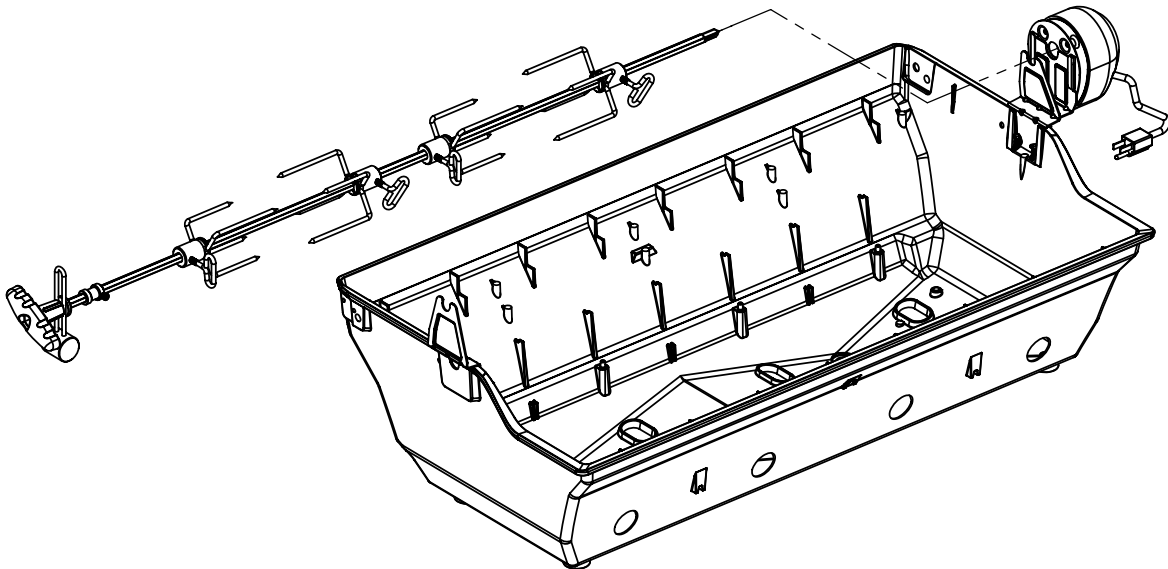

12

13

14

15

PARTS LIST / LISTE DES PIECES

KEY #	ITEM #	DESCRIPTION	DESCRIPTION	9887-14	9887-17	9887-34	9887-37	9887-44	9887-47	9887-84	9887-87
60	10711-E47	END CAP - SHELF - RIGHT	MONTURE D'EMBOUT	1	1	1	1	1	1	1	1
61	10711-E43	EDGE CAP - SHELF - RIGHT REAR	PAC DE BORD	1	1	1	1	1	1	1	1
62	10711-E45	EDGE CAP - SHELF - RIGHT FRONT	PAC DE BORD	1	1	1	1	1	1	1	1
63	10711-E48	END CAP - SHELF - LEFT	MONTURE D'EMBOUT	1	1	1	1	1	1	1	1
64	10711-E44	EDGE CAP - SHELF - LEFT REAR	PAC DE BORD	1	1	1	1	1	1	1	1
65	10711-E46	EDGE CAP - SHELF - LEFT FRONT	PAC DE BORD	1	1	1	1	1	1	1	1
66	S13016	BURNER ROTISSERIE	BRULEUR A ROTISS	•	•	1	1	1	1	1	1
68	S21362	SPRING	RESSORT	•	•	1	1	1	1	1	1
70	Y-11990	HEX NUT	ECROU	•	•	1	1	1	1	1	1
71	10696-127	REARBURNER-ORIFICE LP	ORIFICE DU BRULEUR ARRIERE PL	•	•	1	•	1	•	1	•
	10696-185	REARBURNER-ORIFICE NG	ORIFICE DU BRULEUR ARRIERE GN	•	•	•	1	•	1	•	1
73	S21420	PUSH NUT	POUSSE ECROU	2	2	2	2	2	2	2	2
74	S21084	SCREW - #14 x 3/4	VIS - #14 x 3/4	10	10	10	10	10	10	10	10
75	10338-600	HANDLE	POIGNÉE	1	1	1	1	1	1	1	1
75A	10184-E713	STRAP - HANDLE	COURROIE - POIGNÉE	1	1	1	1	1	1	1	1
76	S21255	WASHER	RONDELLE	4	4	4	4	4	4	4	4
78	10892-22	CASTOR	ROULETTES	2	2	2	2	2	2	2	2
79	Y-11561	BOLT - 1/4:20 x 1 3/4	BOULON - 1/4:20 X 1 3/4	8	8	8	8	8	8	8	8
80	Y-11546	SCREW- 1/4-20 X 5/8	VIS - 1/4-20 X 5/8	4	4	4	4	4	4	4	4
81	Y-12860	SCREW - 1/4-20 X 1 3/8	VIS - 1/4-20 X 1 3/8	8	8	8	8	8	8	8	8
82	Y-12673	SHELF - LOCK PIN	ÉTAGÈRE - GOUPILLE DE SERRURE	2	2	2	2	2	2	2	2
82A	Y-12855A	BOLT- 1/4-20 X 3/8	BOULON - 1/4-20 X 3/8	6	2	6	2	6	2	6	2
83	Y-12310	BOLT- 1/4-20 X 3/4	BOULON - 1/4-20 X 3/4	8	8	8	8	8	8	8	8
84	S15170	AXLE	ESSIEU	1	1	1	1	1	1	1	1
85	Y-12288	NUT- 3/8	ECROU - 3/8	2	2	2	2	2	2	2	2
87	Y-11793	NUT- 1/4-20	ECROU - 1/4-20	26	22	26	22	26	22	26	22
89	Y-11211	WASHER	RONDELLE	6	6	6	6	6	6	6	6
96	S21125	SCREW - 8 X 1/2	VIS - 8 X 1/2	12	12	12	12	12	12	12	12
98	S21124	SCREW - 8 X 1/2	VIS - 8 X 1/2	36	36	37	37	38	38	38	38
98A	Y-12643	SCREW - 8 X 1/2	VIS - 8 X 1/2	16	16	16	16	16	16	16	16
99	Y-12646	SCREW - SHOULDER 8 X 1/2	VIS - 8 X 1/2	•	•	•	•	2	2	2	2
104	Y-12835	SCREW - 6-32 X 1/4	VIS - 6-32 X 1/4	•	•	•	•	2	2	2	2
105	Y-29307	NUT - 10-24	ECROU - 10-24	•	•	•	•	4	4	4	4
108	PB20-60	LID HANDLE	POIGNEE	•	•	•	•	1	1	1	1
109	S21136	SCREW - 8-32 X 3/8	VIS - 8-32 X 3/8	•	•	•	•	2	2	2	2
110	10225-T10	GRID	GRILLE	•	•	•	•	1	1	1	1
111	10390-E10	SIDE BURNER	BRULEUR DE COTE	•	•	•	•	1	1	1	1
113	10342-T18	ELECTRODE - SIDE BURNER	ELECTRODE - BRULEUR DE COTE	•	•	•	•	1	1	1	1
114	10393-K40	COVER-SIDE BURNER	COUVERCLE LATÉRAL	•	•	•	•	1	1	1	1
115	Y-29304	SCREW - 10-24 X 3/8	VIS- 10-24 X 3/8	•	•	•	•	4	4	4	4
117	10393-R50	SHELF-SIDE BURNER	SUPPORT DE BRULEUR DE COTE	•	•	•	•	1	1	1	1
121	10184-E611	BRACKET - CASTOR SUPPORT	SUPPORT DE ROULETTE	2	2	2	2	2	2	2	2
123	S15115	GREASE PAN - DISPOSABLE	CUVETTE A GRAISSE	2	2	2	2	2	2	2	2
125	Y-12220	BUSHING	DOUILLE	•	•	•	•	1	1	1	1
135	Y-12119	3/8 HEYCO BUSHING	DOUILLE DE 3/8 HEYCO	2	2	2	2	3	3	3	3
136	10184-E43	ROTISSERIE SHIELD	BOUCLIER DE ROTISSERIE	1	1	1	1	1	1	1	1
137	10184-E42	ROTISSERIE BRACKET	CROCHET DE ROTISSERIE	1	1	1	1	1	1	1	1
138	10184-E44	ROTISSERIE SHIELD	BOUCLIER DE ROTISSERIE	1	1	1	1	1	1	1	1
139	S21061	WING NUT	ECROU PAPILLON	2	2	2	2	2	2	2	2
140	Y-29306	BOLT - 10-24 x 5/8	BOULON - 10-24 x 5/8	2	2	2	2	2	2	2	2
141	S15271	ROTISSERIE HANDLE	POIGNEE DE ROTISSERIE	•	•	1	1	1	1	1	1
142	S15270	ROTISSERIE COUNTER WEIGHT	CONTREPOIDS DE ROTISSERIE	•	•	1	1	1	1	1	1
143	S15263	ROTISSERIE BUSHING	DOUILLE	•	•	1	1	1	1	1	1
144	S15287	ROTISSERIE FORKS	FOURCHETTE DE ROTISSERIE	•	•	4	4	4	4	4	4
145	S15258	SPIT ROD	BROCHETTE	•	•	1	1	1	1	1	1
146	S15236	ROTISSERIE MOTOR	MOTEUR DE ROTISSERIE	•	•	1	1	1	1	1	1
147	S15299	ROTISSERIE WASHER	RONDELLE	•	•	1	1	1	1	1	1