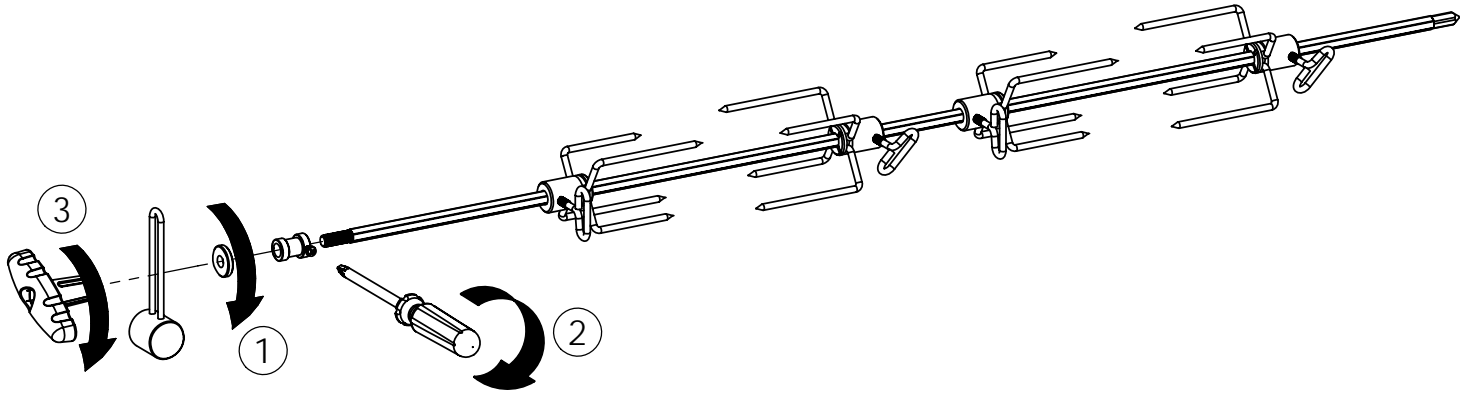

12

13

14

15

PARTS LIST / LISTE DES PIECES

KEY #	ITEM #	DESCRIPTION	DESCRIPTION	9887-14	9887-17	9887-34	9887-37	9887-44	9887-47	9887-84	9887-87
60	10711-E47	END CAP - SHELF - RIGHT	MONTURE D'EMBOUT	1	1	1	1	1	1	1	1
61	10711-E43	EDGE CAP - SHELF - RIGHT REAR	PAC DE BORD	1	1	1	1	1	1	1	1
62	10711-E45	EDGE CAP - SHELF - RIGHT FRONT	PAC DE BORD	1	1	1	1	1	1	1	1
63	10711-E48	END CAP - SHELF - LEFT	MONTURE D'EMBOUT	1	1	1	1	1	1	1	1
64	10711-E44	EDGE CAP - SHELF - LEFT REAR	PAC DE BORD	1	1	1	1	1	1	1	1
65	10711-E46	EDGE CAP - SHELF - LEFT FRONT	PAC DE BORD	1	1	1	1	1	1	1	1
66	S13016	BURNER ROTISSERIE	BRULEUR A ROTISS	•	•	1	1	1	1	1	1
68	S21362	SPRING	RESSORT	•	•	1	1	1	1	1	1
70	Y-11990	HEX NUT	ECROU	•	•	1	1	1	1	1	1
71	10696-127	REARBURNER-ORIFICE LP	ORIFICE DU BRULEUR ARRIERE PL	•	•	1	•	1	•	1	•
	10696-185	REARBURNER-ORIFICE NG	ORIFICE DU BRULEUR ARRIERE GN	•	•	•	1	•	1	•	1
73	S21420	PUSH NUT	POUSSE ECROU	2	2	2	2	2	2	2	2
74	S21084	SCREW - #14 x 3/4	VIS - #14 x 3/4	10	10	10	10	10	10	10	10
75	10338-600	HANDLE	POIGNÉE	1	1	1	1	1	1	1	1
75A	10184-E713	STRAP - HANDLE	COURROIE - POIGNÉE	1	1	1	1	1	1	1	1
76	S21255	WASHER	RONDELLE	4	4	4	4	4	4	4	4
78	10892-22	CASTOR	ROULETTES	2	2	2	2	2	2	2	2
79	Y-11561	BOLT - 1/4:20 x 1 3/4	BOULON - 1/4:20 X 1 3/4	8	8	8	8	8	8	8	8
80	Y-11546	SCREW- 1/4-20 X 5/8	VIS - 1/4-20 X 5/8	4	4	4	4	4	4	4	4
81	Y-12860	SCREW - 1/4-20 X 1 3/8	VIS - 1/4-20 X 1 3/8	8	8	8	8	8	8	8	8
82	Y-12673	SHELF - LOCK PIN	ÉTAGÈRE - GOUPILLE DE SERRURE	2	2	2	2	2	2	2	2
82A	Y-12855A	BOLT- 1/4-20 X 3/8	BOULON - 1/4-20 X 3/8	6	2	6	2	6	2	6	2
83	Y-12310	BOLT- 1/4-20 X 3/4	BOULON - 1/4-20 X 3/4	8	8	8	8	8	8	8	8
84	S15170	AXLE	ESSIEU	1	1	1	1	1	1	1	1
85	Y-12288	NUT- 3/8	ECROU - 3/8	2	2	2	2	2	2	2	2
87	Y-11793	NUT- 1/4-20	ECROU - 1/4-20	26	22	26	22	26	22	26	22
89	Y-11211	WASHER	RONDELLE	6	6	6	6	6	6	6	6
96	S21125	SCREW - 8 X 1/2	VIS - 8 X 1/2	12	12	12	12	12	12	12	12
98	S21124	SCREW - 8 X 1/2	VIS - 8 X 1/2	36	36	37	37	38	38	38	38
98A	Y-12643	SCREW - 8 X 1/2	VIS - 8 X 1/2	16	16	16	16	16	16	16	16
99	Y-12646	SCREW - SHOULDER 8 X 1/2	VIS - 8 X 1/2	•	•	•	•	2	2	2	2
104	Y-12835	SCREW - 6-32 X 1/4	VIS - 6-32 X 1/4	•	•	•	•	2	2	2	2
105	Y-29307	NUT - 10-24	ECROU - 10-24	•	•	•	•	4	4	4	4
108	PB20-60	LID HANDLE	POIGNEE	•	•	•	•	1	1	1	1
109	S21136	SCREW - 8-32 X 3/8	VIS - 8-32 X 3/8	•	•	•	•	2	2	2	2
110	10225-T10	GRID	GRILLE	•	•	•	•	1	1	1	1
111	10390-E10	SIDE BURNER	BRULEUR DE COTE	•	•	•	•	1	1	1	1
113	10342-T18	ELECTRODE - SIDE BURNER	ELECTRODE - BRULEUR DE COTE	•	•	•	•	1	1	1	1
114	10393-K40	COVER-SIDE BURNER	COUVERCLE LATÉRAL	•	•	•	•	1	1	1	1
115	Y-29304	SCREW - 10-24 X 3/8	VIS- 10-24 X 3/8	•	•	•	•	4	4	4	4
117	10393-R50	SHELF-SIDE BURNER	SUPPORT DE BRULEUR DE COTE	•	•	•	•	1	1	1	1
121	10184-E611	BRACKET - CASTOR SUPPORT	SUPPORT DE ROULETTE	2	2	2	2	2	2	2	2
123	S15115	GREASE PAN - DISPOSABLE	CUVETTE A GRAISSE	2	2	2	2	2	2	2	2
125	Y-12220	BUSHING	DOUILLE	•	•	•	•	1	1	1	1
135	Y-12119	3/8 HEYCO BUSHING	DOUILLE DE 3/8 HEYCO	2	2	2	2	3	3	3	3
136	10184-E43	ROTISSERIE SHIELD	BOUCLIER DE ROTISSERIE	1	1	1	1	1	1	1	1
137	10184-E42	ROTISSERIE BRACKET	CROCHET DE ROTISSERIE	1	1	1	1	1	1	1	1
138	10184-E44	ROTISSERIE SHIELD	BOUCLIER DE ROTISSERIE	1	1	1	1	1	1	1	1
139	S21061	WING NUT	ECROU PAPILLON	2	2	2	2	2	2	2	2
140	Y-29306	BOLT - 10-24 x 5/8	BOULON - 10-24 x 5/8	2	2	2	2	2	2	2	2
141	S15271	ROTISSERIE HANDLE	POIGNEE DE ROTISSERIE	•	•	1	1	1	1	1	1
142	S15270	ROTISSERIE COUNTER WEIGHT	CONTREPOIDS DE ROTISSERIE	•	•	1	1	1	1	1	1
143	S15263	ROTISSERIE BUSHING	DOUILLE	•	•	1	1	1	1	1	1
144	S15287	ROTISSERIE FORKS	FOURCHETTE DE ROTISSERIE	•	•	4	4	4	4	4	4
145	S15258	SPIT ROD	BROCHETTE	•	•	1	1	1	1	1	1
146	S15236	ROTISSERIE MOTOR	MOTEUR DE ROTISSERIE	•	•	1	1	1	1	1	1
147	S15299	ROTISSERIE WASHER	RONDELLE	•	•	1	1	1	1	1	1