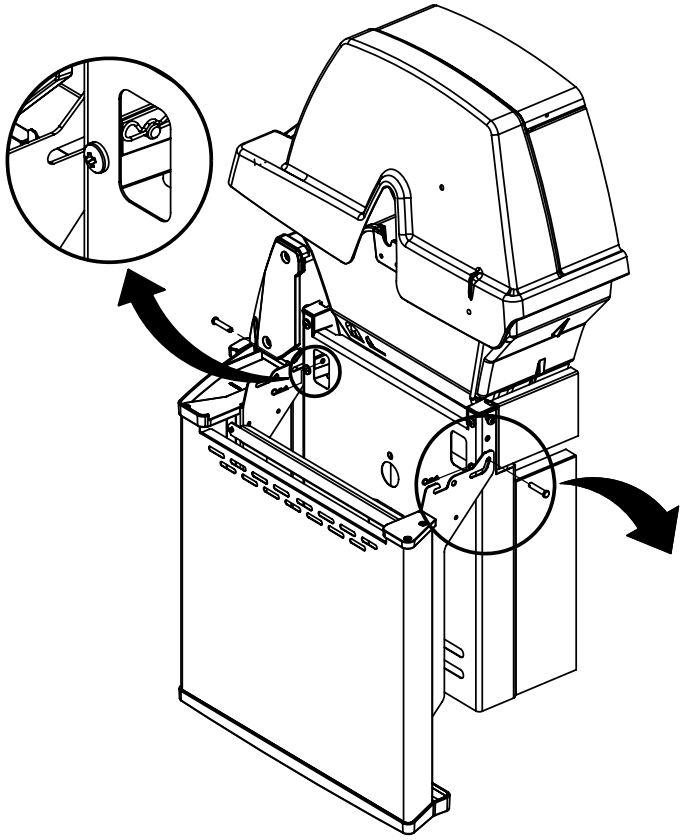

9

(2) (2) (1)