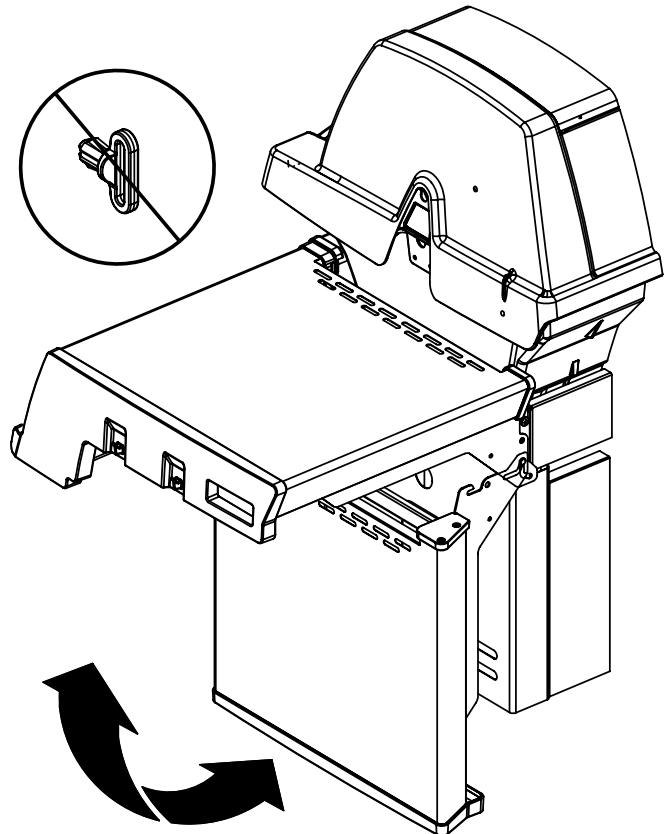

9

(2) (2) (1)