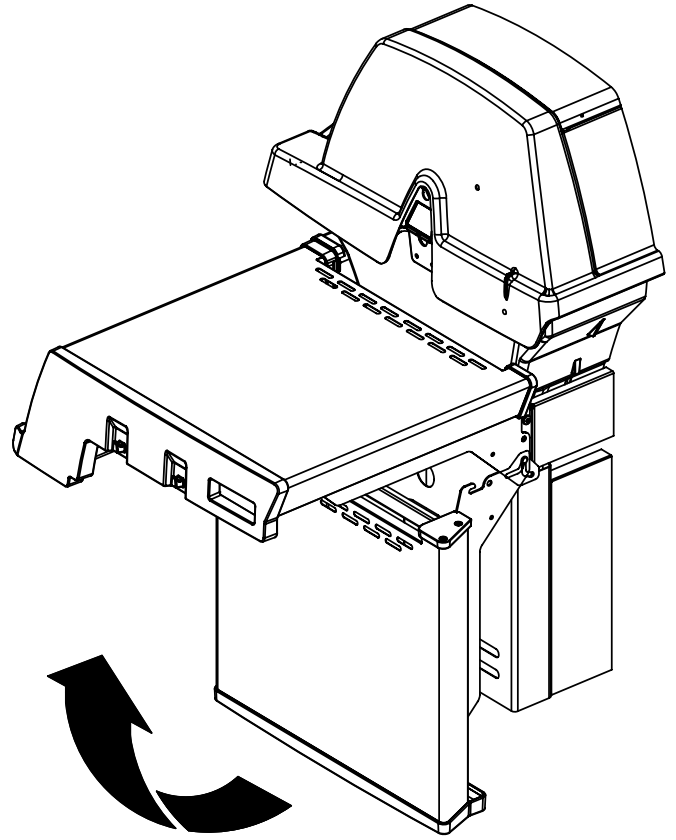

9

(2) (2) (1)