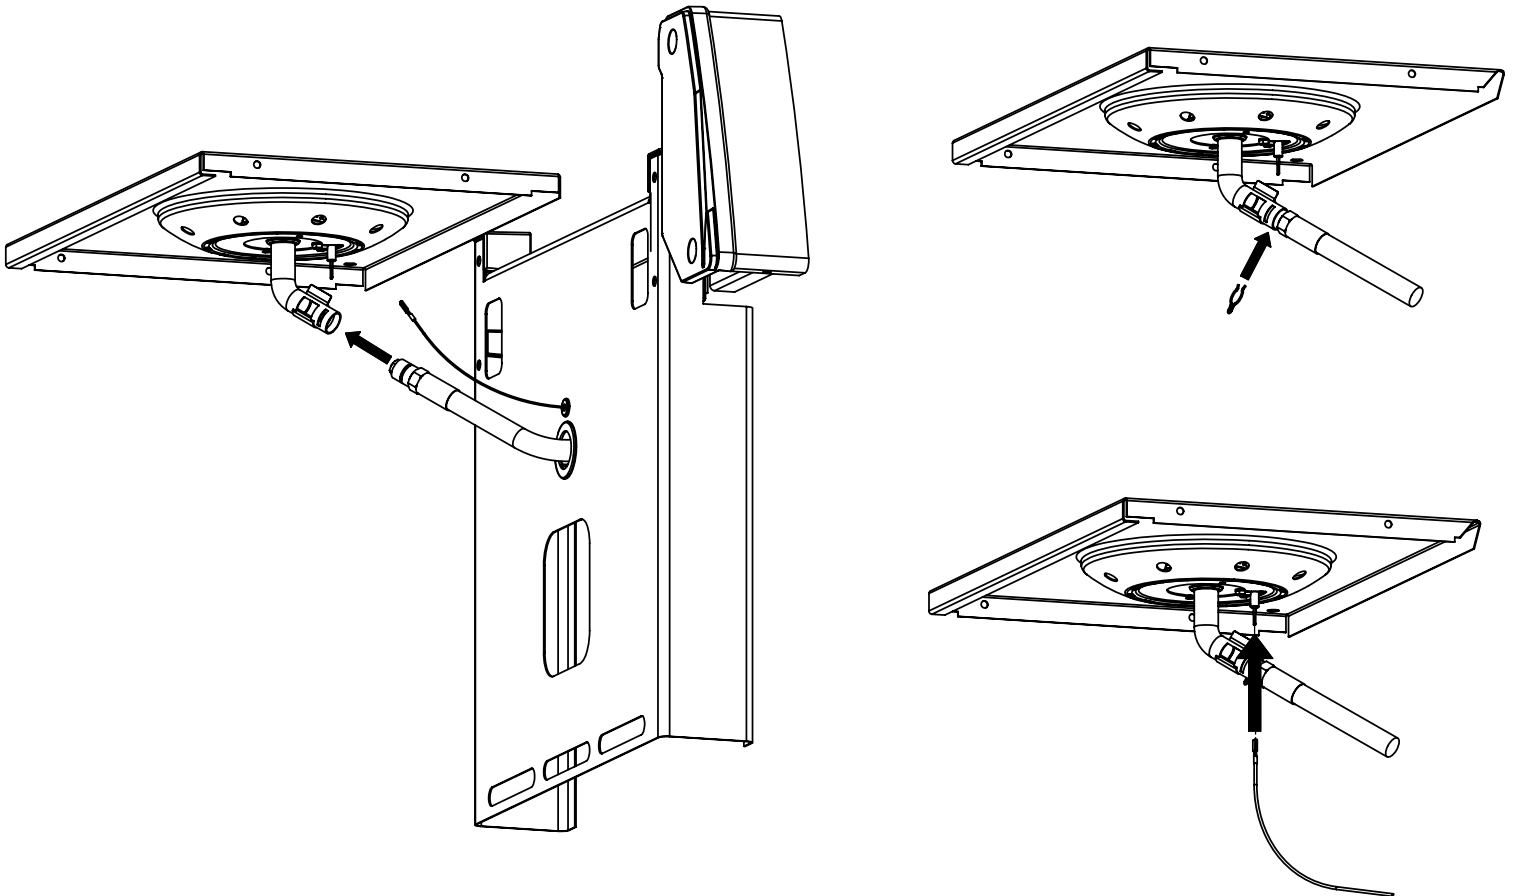

12

13

14

15

PARTS LIST / LISTE DES PIECES

KEY #	ITEM #	DESCRIPTION	DESCRIPTION	9887-14	9887-17	9887-34	9887-37	9887-44	9887-47	9887-84	9887-87
60	10711-E47	END CAP - SHELF - RIGHT	MONTURE D'EMBOUT	1	1	1	1	1	1	1	1
61	10711-E43	EDGE CAP - SHELF - RIGHT REAR	PAC DE BORD	1	1	1	1	1	1	1	1
62	10711-E45	EDGE CAP - SHELF - RIGHT FRONT	PAC DE BORD	1	1	1	1	1	1	1	1
63	10711-E48	END CAP - SHELF - LEFT	MONTURE D'EMBOUT	1	1	1	1	1	1	1	1
64	10711-E44	EDGE CAP - SHELF - LEFT REAR	PAC DE BORD	1	1	1	1	1	1	1	1
65	10711-E46	EDGE CAP - SHELF - LEFT FRONT	PAC DE BORD	1	1	1	1	1	1	1	1
66	S13016	BURNER ROTISSERIE	BRULEUR A ROTISS	•	•	1	1	1	1	1	1
68	S21362	SPRING	RESSORT	•	•	1	1	1	1	1	1
70	Y-11990	HEX NUT	ECROU	•	•	1	1	1	1	1	1
71	10696-127	REARBURNER-ORIFICE LP	ORIFICE DU BRULEUR ARRIERE PL	•	•	1	•	1	•	1	•
	10696-185	REARBURNER-ORIFICE NG	ORIFICE DU BRULEUR ARRIERE GN	•	•	•	1	•	1	•	1
73	S21420	PUSH NUT	POUSSE ECROU	2	2	2	2	2	2	2	2
74	S21084	SCREW - #14 x 3/4	VIS - #14 x 3/4	10	10	10	10	10	10	10	10
75	10338-600	HANDLE	POIGNÉE	1	1	1	1	1	1	1	1
75A	10184-E713	STRAP - HANDLE	COURROIE - POIGNÉE	1	1	1	1	1	1	1	1
76	S21255	WASHER	RONDELLE	4	4	4	4	4	4	4	4
78	10892-22	CASTOR	ROULETTES	2	2	2	2	2	2	2	2
79	Y-11561	BOLT - 1/4:20 x 1 3/4	BOULON - 1/4:20 X 1 3/4	8	8	8	8	8	8	8	8
80	Y-11546	SCREW- 1/4-20 X 5/8	VIS - 1/4-20 X 5/8	4	4	4	4	4	4	4	4
81	Y-12860	SCREW - 1/4-20 X 1 3/8	VIS - 1/4-20 X 1 3/8	8	8	8	8	8	8	8	8
82	Y-12673	SHELF - LOCK PIN	ÉTAGÈRE - GOUPILLE DE SERRURE	2	2	2	2	2	2	2	2
82A	Y-12855A	BOLT- 1/4-20 X 3/8	BOULON - 1/4-20 X 3/8	6	2	6	2	6	2	6	2
83	Y-12310	BOLT- 1/4-20 X 3/4	BOULON - 1/4-20 X 3/4	8	8	8	8	8	8	8	8
84	S15170	AXLE	ESSIEU	1	1	1	1	1	1	1	1
85	Y-12288	NUT- 3/8	ECROU - 3/8	2	2	2	2	2	2	2	2
87	Y-11793	NUT- 1/4-20	ECROU - 1/4-20	26	22	26	22	26	22	26	22
89	Y-11211	WASHER	RONDELLE	6	6	6	6	6	6	6	6
96	S21125	SCREW - 8 X 1/2	VIS - 8 X 1/2	12	12	12	12	12	12	12	12
98	S21124	SCREW - 8 X 1/2	VIS - 8 X 1/2	36	36	37	37	38	38	38	38
98A	Y-12643	SCREW - 8 X 1/2	VIS - 8 X 1/2	16	16	16	16	16	16	16	16
99	Y-12646	SCREW - SHOULDER 8 X 1/2	VIS - 8 X 1/2	•	•	•	•	2	2	2	2
104	Y-12835	SCREW - 6-32 X 1/4	VIS - 6-32 X 1/4	•	•	•	•	2	2	2	2
105	Y-29307	NUT - 10-24	ECROU - 10-24	•	•	•	•	4	4	4	4
108	PB20-60	LID HANDLE	POIGNEE	•	•	•	•	1	1	1	1
109	S21136	SCREW - 8-32 X 3/8	VIS - 8-32 X 3/8	•	•	•	•	2	2	2	2
110	10225-T10	GRID	GRILLE	•	•	•	•	1	1	1	1
111	10390-E10	SIDE BURNER	BRULEUR DE COTE	•	•	•	•	1	1	1	1
113	10342-T18	ELECTRODE - SIDE BURNER	ELECTRODE - BRULEUR DE COTE	•	•	•	•	1	1	1	1
114	10393-K40	COVER-SIDE BURNER	COUVERCLE LATÉRAL	•	•	•	•	1	1	1	1
115	Y-29304	SCREW - 10-24 X 3/8	VIS- 10-24 X 3/8	•	•	•	•	4	4	4	4
117	10393-R50	SHELF-SIDE BURNER	SUPPORT DE BRULEUR DE COTE	•	•	•	•	1	1	1	1
121	10184-E611	BRACKET - CASTOR SUPPORT	SUPPORT DE ROULETTE	2	2	2	2	2	2	2	2
123	S15115	GREASE PAN - DISPOSABLE	CUVETTE A GRAISSE	2	2	2	2	2	2	2	2
125	Y-12220	BUSHING	DOUILLE	•	•	•	•	1	1	1	1
135	Y-12119	3/8 HEYCO BUSHING	DOUILLE DE 3/8 HEYCO	2	2	2	2	3	3	3	3
136	10184-E43	ROTISSERIE SHIELD	BOUCLIER DE ROTISSERIE	1	1	1	1	1	1	1	1
137	10184-E42	ROTISSERIE BRACKET	CROCHET DE ROTISSERIE	1	1	1	1	1	1	1	1
138	10184-E44	ROTISSERIE SHIELD	BOUCLIER DE ROTISSERIE	1	1	1	1	1	1	1	1
139	S21061	WING NUT	ECROU PAPILLON	2	2	2	2	2	2	2	2
140	Y-29306	BOLT - 10-24 x 5/8	BOULON - 10-24 x 5/8	2	2	2	2	2	2	2	2
141	S15271	ROTISSERIE HANDLE	POIGNEE DE ROTISSERIE	•	•	1	1	1	1	1	1
142	S15270	ROTISSERIE COUNTER WEIGHT	CONTREPOIDS DE ROTISSERIE	•	•	1	1	1	1	1	1
143	S15263	ROTISSERIE BUSHING	DOUILLE	•	•	1	1	1	1	1	1
144	S15287	ROTISSERIE FORKS	FOURCHETTE DE ROTISSERIE	•	•	4	4	4	4	4	4
145	S15258	SPIT ROD	BROCHETTE	•	•	1	1	1	1	1	1
146	S15236	ROTISSERIE MOTOR	MOTEUR DE ROTISSERIE	•	•	1	1	1	1	1	1
147	S15299	ROTISSERIE WASHER	RONDELLE	•	•	1	1	1	1	1	1