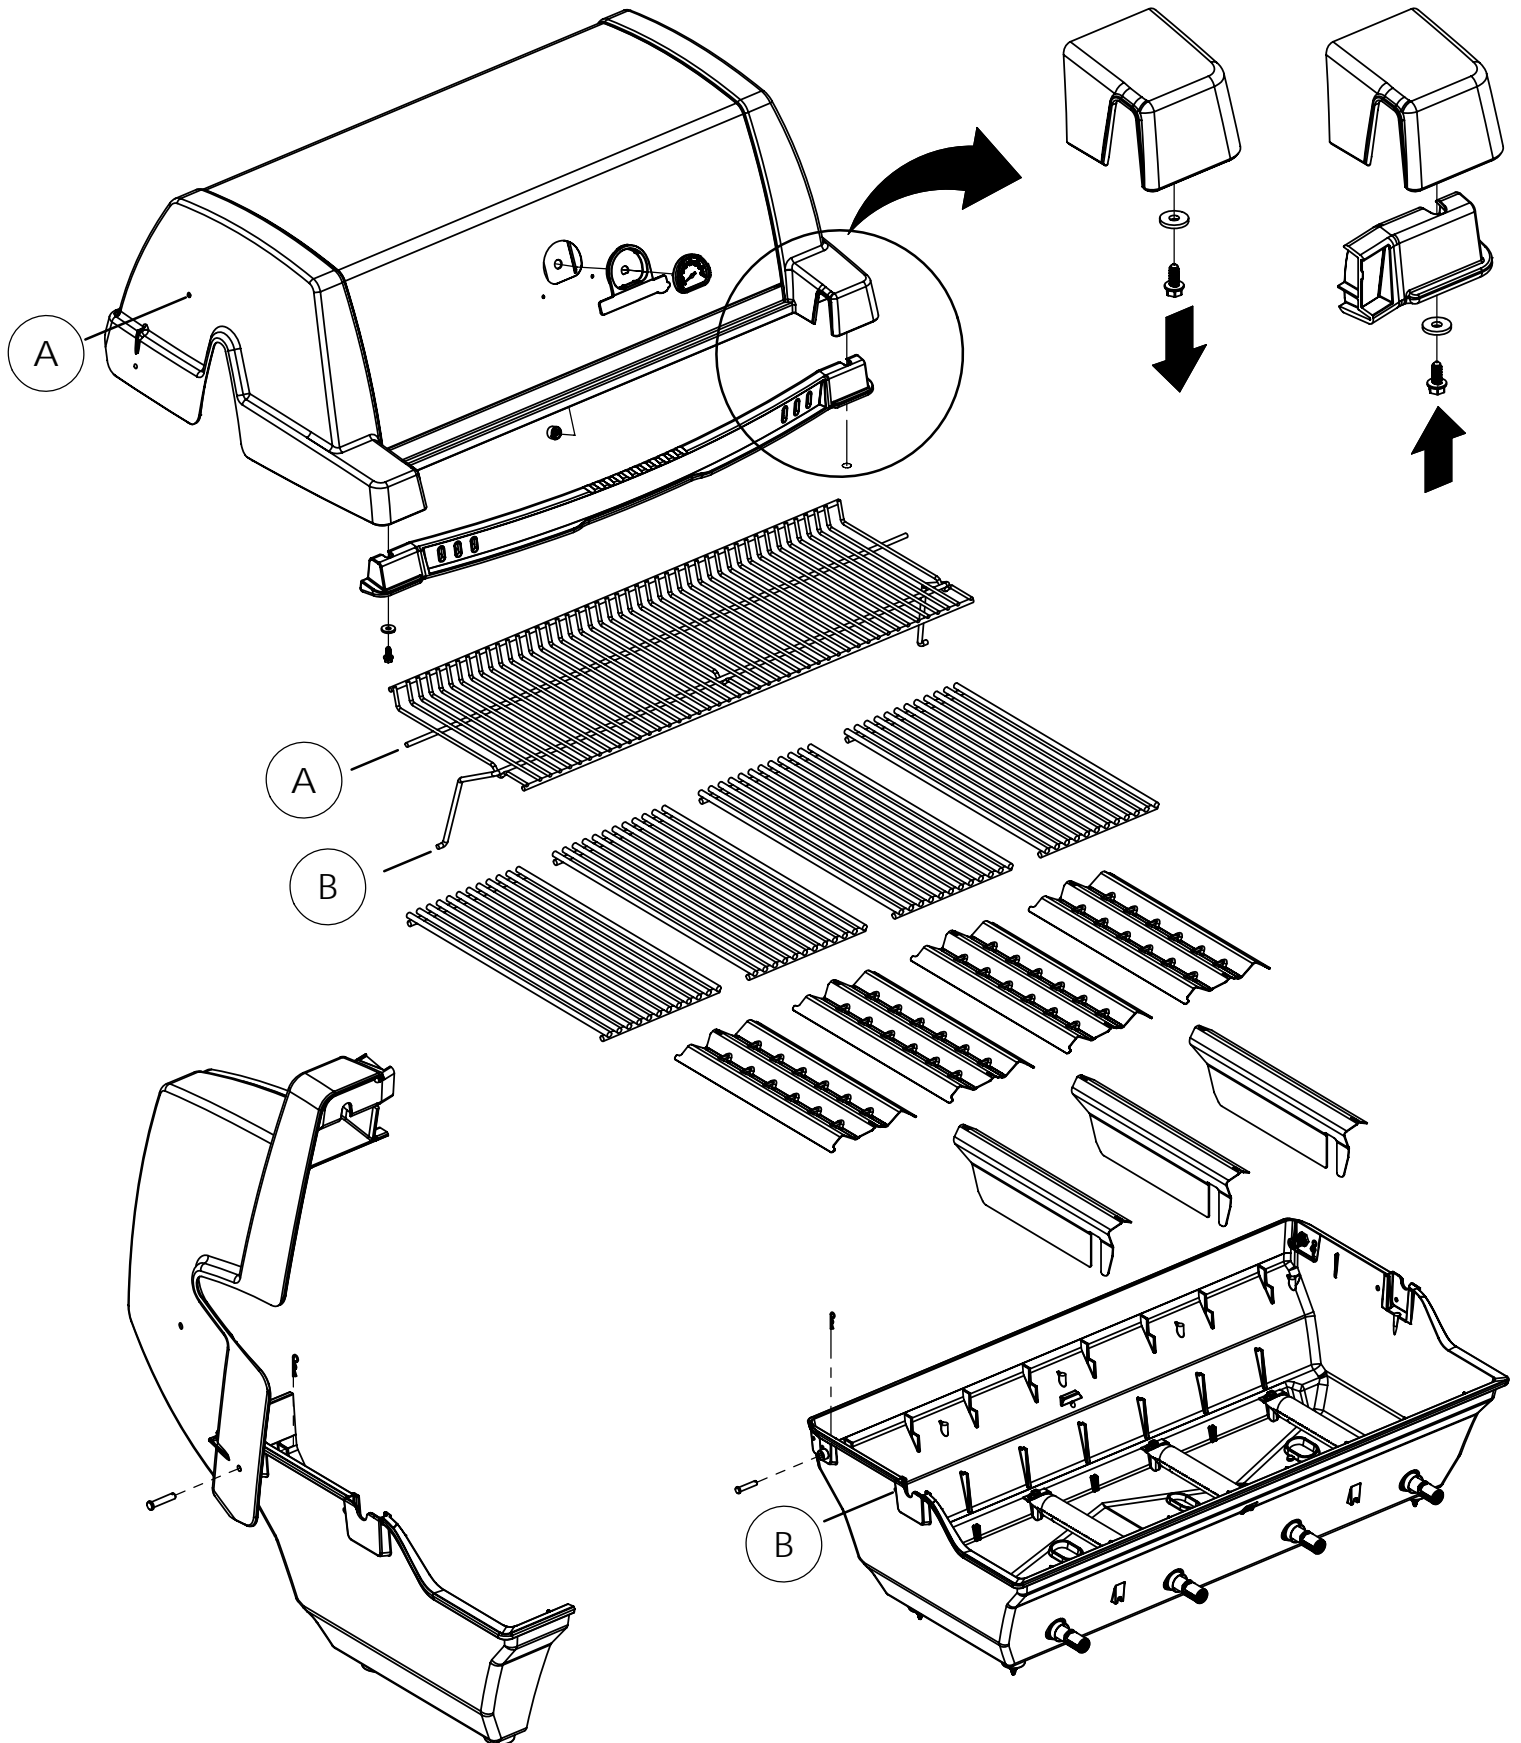

12

13

14

15

PARTS LIST / LISTE DES PIECES

KEY #	ITEM #	DESCRIPTION	DESCRIPTION	9887-14	9887-17	9887-34	9887-37	9887-44	9887-47	9887-84	9887-87
60	10711-E47	END CAP - SHELF - RIGHT	MONTURE D'EMBOUT	1	1	1	1	1	1	1	1
61	10711-E43	EDGE CAP - SHELF - RIGHT REAR	PAC DE BORD	1	1	1	1	1	1	1	1
62	10711-E45	EDGE CAP - SHELF - RIGHT FRONT	PAC DE BORD	1	1	1	1	1	1	1	1
63	10711-E48	END CAP - SHELF - LEFT	MONTURE D'EMBOUT	1	1	1	1	1	1	1	1
64	10711-E44	EDGE CAP - SHELF - LEFT REAR	PAC DE BORD	1	1	1	1	1	1	1	1
65	10711-E46	EDGE CAP - SHELF - LEFT FRONT	PAC DE BORD	1	1	1	1	1	1	1	1
66	S13016	BURNER ROTISSERIE	BRULEUR A ROTISS	•	•	1	1	1	1	1	1
68	S21362	SPRING	RESSORT	•	•	1	1	1	1	1	1
70	Y-11990	HEX NUT	ECROU	•	•	1	1	1	1	1	1
71	10696-127	REARBURNER-ORIFICE LP	ORIFICE DU BRULEUR ARRIERE PL	•	•	1	•	1	•	1	•
	10696-185	REARBURNER-ORIFICE NG	ORIFICE DU BRULEUR ARRIERE GN	•	•	•	1	•	1	•	1
73	S21420	PUSH NUT	POUSSE ECROU	2	2	2	2	2	2	2	2
74	S21084	SCREW - #14 x 3/4	VIS - #14 x 3/4	10	10	10	10	10	10	10	10
75	10338-600	HANDLE	POIGNÉE	1	1	1	1	1	1	1	1
75A	10184-E713	STRAP - HANDLE	COURROIE - POIGNÉE	1	1	1	1	1	1	1	1
76	S21255	WASHER	RONDELLE	4	4	4	4	4	4	4	4
78	10892-22	CASTOR	ROULETTES	2	2	2	2	2	2	2	2
79	Y-11561	BOLT - 1/4:20 x 1 3/4	BOULON - 1/4:20 X 1 3/4	8	8	8	8	8	8	8	8
80	Y-11546	SCREW- 1/4-20 X 5/8	VIS - 1/4-20 X 5/8	4	4	4	4	4	4	4	4
81	Y-12860	SCREW - 1/4-20 X 1 3/8	VIS - 1/4-20 X 1 3/8	8	8	8	8	8	8	8	8
82	Y-12673	SHELF - LOCK PIN	ÉTAGÈRE - GOUPILLE DE SERRURE	2	2	2	2	2	2	2	2
82A	Y-12855A	BOLT- 1/4-20 X 3/8	BOULON - 1/4-20 X 3/8	6	2	6	2	6	2	6	2
83	Y-12310	BOLT- 1/4-20 X 3/4	BOULON - 1/4-20 X 3/4	8	8	8	8	8	8	8	8
84	S15170	AXLE	ESSIEU	1	1	1	1	1	1	1	1
85	Y-12288	NUT- 3/8	ECROU - 3/8	2	2	2	2	2	2	2	2
87	Y-11793	NUT- 1/4-20	ECROU - 1/4-20	26	22	26	22	26	22	26	22
89	Y-11211	WASHER	RONDELLE	6	6	6	6	6	6	6	6
96	S21125	SCREW - 8 X 1/2	VIS - 8 X 1/2	12	12	12	12	12	12	12	12
98	S21124	SCREW - 8 X 1/2	VIS - 8 X 1/2	36	36	37	37	38	38	38	38
98A	Y-12643	SCREW - 8 X 1/2	VIS - 8 X 1/2	16	16	16	16	16	16	16	16
99	Y-12646	SCREW - SHOULDER 8 X 1/2	VIS - 8 X 1/2	•	•	•	•	2	2	2	2
104	Y-12835	SCREW - 6-32 X 1/4	VIS - 6-32 X 1/4	•	•	•	•	2	2	2	2
105	Y-29307	NUT - 10-24	ECROU - 10-24	•	•	•	•	4	4	4	4
108	PB20-60	LID HANDLE	POIGNEE	•	•	•	•	1	1	1	1
109	S21136	SCREW - 8-32 X 3/8	VIS - 8-32 X 3/8	•	•	•	•	2	2	2	2
110	10225-T10	GRID	GRILLE	•	•	•	•	1	1	1	1
111	10390-E10	SIDE BURNER	BRULEUR DE COTE	•	•	•	•	1	1	1	1
113	10342-T18	ELECTRODE - SIDE BURNER	ELECTRODE - BRULEUR DE COTE	•	•	•	•	1	1	1	1
114	10393-K40	COVER-SIDE BURNER	COUVERCLE LATÉRAL	•	•	•	•	1	1	1	1
115	Y-29304	SCREW - 10-24 X 3/8	VIS- 10-24 X 3/8	•	•	•	•	4	4	4	4
117	10393-R50	SHELF-SIDE BURNER	SUPPORT DE BRULEUR DE COTE	•	•	•	•	1	1	1	1
121	10184-E611	BRACKET - CASTOR SUPPORT	SUPPORT DE ROULETTE	2	2	2	2	2	2	2	2
123	S15115	GREASE PAN - DISPOSABLE	CUVETTE A GRAISSE	2	2	2	2	2	2	2	2
125	Y-12220	BUSHING	DOUILLE	•	•	•	•	1	1	1	1
135	Y-12119	3/8 HEYCO BUSHING	DOUILLE DE 3/8 HEYCO	2	2	2	2	3	3	3	3
136	10184-E43	ROTISSERIE SHIELD	BOUCLIER DE ROTISSERIE	1	1	1	1	1	1	1	1
137	10184-E42	ROTISSERIE BRACKET	CROCHET DE ROTISSERIE	1	1	1	1	1	1	1	1
138	10184-E44	ROTISSERIE SHIELD	BOUCLIER DE ROTISSERIE	1	1	1	1	1	1	1	1
139	S21061	WING NUT	ECROU PAPILLON	2	2	2	2	2	2	2	2
140	Y-29306	BOLT - 10-24 x 5/8	BOULON - 10-24 x 5/8	2	2	2	2	2	2	2	2
141	S15271	ROTISSERIE HANDLE	POIGNEE DE ROTISSERIE	•	•	1	1	1	1	1	1
142	S15270	ROTISSERIE COUNTER WEIGHT	CONTREPOIDS DE ROTISSERIE	•	•	1	1	1	1	1	1
143	S15263	ROTISSERIE BUSHING	DOUILLE	•	•	1	1	1	1	1	1
144	S15287	ROTISSERIE FORKS	FOURCHETTE DE ROTISSERIE	•	•	4	4	4	4	4	4
145	S15258	SPIT ROD	BROCHETTE	•	•	1	1	1	1	1	1
146	S15236	ROTISSERIE MOTOR	MOTEUR DE ROTISSERIE	•	•	1	1	1	1	1	1
147	S15299	ROTISSERIE WASHER	RONDELLE	•	•	1	1	1	1	1	1