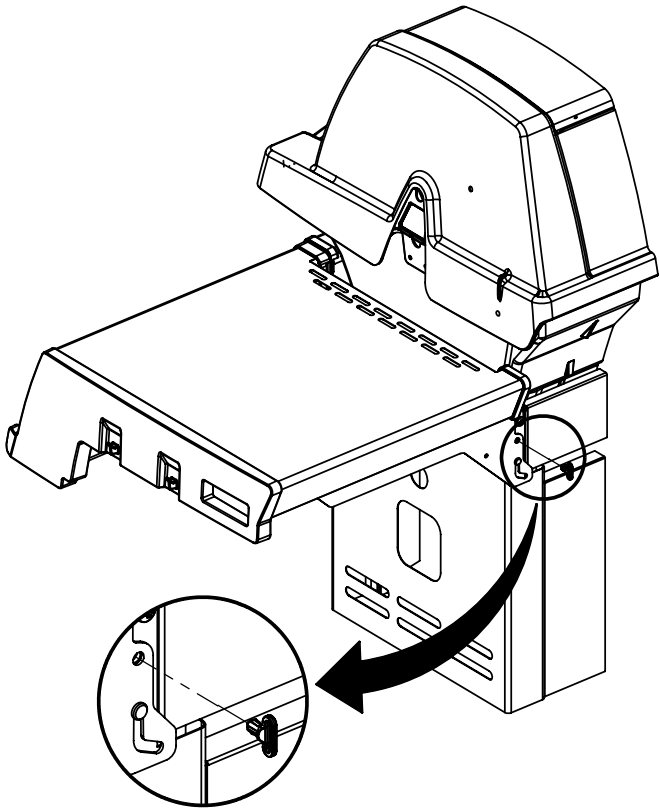

9

(2) (2) (1)