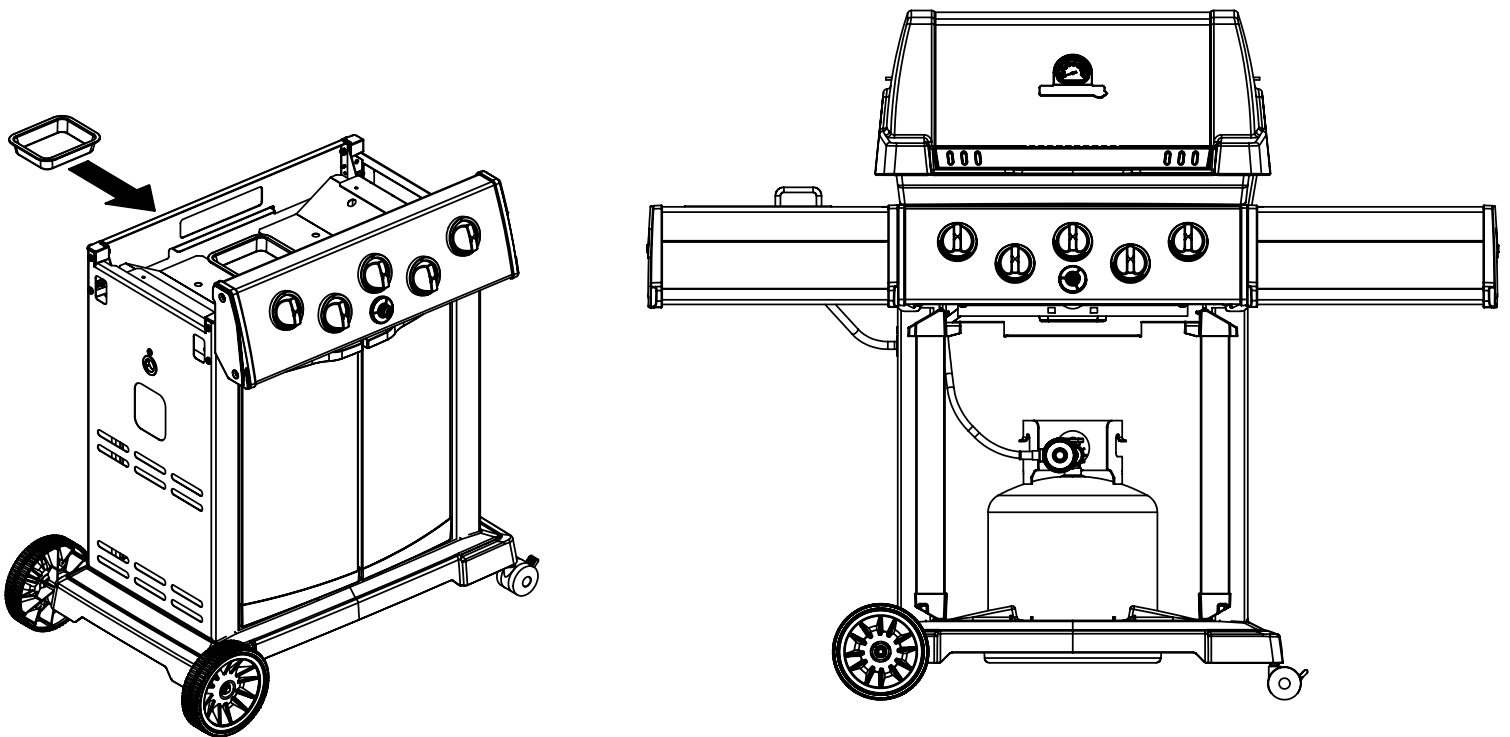

13

14

**PARTS LIST / LISTE DES PIECES**

KEY #	ITEM #	DESCRIPTION	DESCRIPTION	9867-84	9867-84C	9869-84	9877-34	9877-44	9877-54	9877-74	9877-84	9879-44
				9867-87	9867-87C	9869-87	9877-37	9877-47	9877-57	9877-77	9877-87	9879-47
1	10909-E400	CASTING BOTTOM	FOND DU FOYER	1	1	1	*	*	*	*	*	*
	10909-E450	CASTING BOTTOM	FOND DU FOYER	*	*	*	1	1	1	1	1	1
2	10473-E400	CASTING TOP	COUVERCLE DU GRIL	1	1	1	*	*	*	*	*	*
	10473-E450	CASTING TOP	COUVERCLE DU GRIL	*	*	*	1	1	1	1	1	1
3	10081-BK603	NAMEPLATE	PLAQUE D'IDENTIFICATION	1	1	1	1	1	1	1	1	1
4	10958-E400	TOP CASTING INSERT	PANNEAU DE COUVERCLE	1	1	1	*	*	*	*	*	*
	10958-E450	TOP CASTING INSERT	PANNEAU DE COUVERCLE	*	*	*	1	1	1	1	1	1
5	10571-6	HEAT INDICATOR	INDICATEUR DE CHALEUR	1	1	1	1	1	1	1	1	1
6	10240-15	HINGE PIN	GOUPILLE DE CHARNIERE	6	6	6	6	6	6	6	6	6
6A	S21237	HINGE SPACER	ENTRETOISE DE CHARNIERE	2	2	2	2	2	2	2	2	2
7	S21233	HITCH PIN CLIP	ATTACHE DE CHEVILLE	6	6	6	6	6	6	6	6	6
9	10225-T436	GRID - PORCELAIN	GRILLE	2	2	*	*	*	*	*	*	*
	10225-T536	GRID - PORCELAIN	GRILLE	*	*	*	*	*	3	3	3	*
	38170121	GRID - PORCELAIN	GRILLE	*	*	2	*	*	*	*	*	*
	S12033S	GRID - S.S.	GRILLE - A.I.	*	*	*	3	3	*	*	*	3
10	10222-E400	FLAV-R-WAVE	FLAV-R-WAVE	3	3	3	3	3	3	3	3	3
11	10225-E401	GRID - WARMING RACK	GRILLE	1	1	1	*	*	*	*	*	*
	10225-E451	GRID - WARMING RACK	GRILLE	*	*	*	1	1	1	1	1	1
12	10222-E401	DIVIDER	DIVISEUR	2	2	2	2	2	2	2	2	2
15	10390-E20	BURNER	BRÛLEUR	3	3	3	3	3	3	3	3	3
15A	Y-11791	NUT	ÉCROU	3	3	3	3	3	3	3	3	3
17	10342-245	ELECTRONIC IGNITOR	ALLUMEUR ÉLECTRONIQUE	*	*	*	1	*	1	1	*	*
	10342-246	ELECTRONIC IGNITOR	ALLUMEUR ÉLECTRONIQUE	1	1	1	*	1	*	*	1	1
18	10342-E12	ELECTRODE	ELECTRODE	2	2	2	2	2	2	2	2	2
19	10342-E400	COLLECTOR BOX	BOÎTE DE COLLECTEUR	1	1	1	1	1	1	1	1	1
19A	10342-E401	COLLECTOR BOX	BOÎTE DE COLLECTEUR	1	1	1	1	1	1	1	1	1
21	10444-E46	CONTROL ASSEMBLY - LP	ASSEMBLÉE DE CONTROLE	1	1	1	*	*	*	*	*	*
	10444-E47	CONTROL ASSEMBLY - NG	ASSEMBLÉE DE CONTROLE	1	1	1	*	*	*	*	*	*
	10444-E50	CONTROL ASSEMBLY - LP	ASSEMBLÉE DE CONTROLE	*	*	*	*	*	1	*	*	*
	10444-E51	CONTROL ASSEMBLY - NG	ASSEMBLÉE DE CONTROLE	*	*	*	*	*	1	*	*	*
	10444-E54	CONTROL ASSEMBLY - LP	ASSEMBLÉE DE CONTROLE	*	*	*	1	*	*	1	*	*
	10444-E55	CONTROL ASSEMBLY - NG	ASSEMBLÉE DE CONTROLE	*	*	*	1	*	*	1	*	*
	10444-E56	CONTROL ASSEMBLY - LP	ASSEMBLÉE DE CONTROLE	*	*	*	*	1	*	*	1	1
	10444-E57	CONTROL ASSEMBLY - NG	ASSEMBLÉE DE CONTROLE	*	*	*	*	1	*	*	1	1
21A.	S13470-091	HOSE-SIDE BURNER LP	TUYAU DU BRULEUR LATERAL PL	1	1	1	*	1	*	*	1	1
	S13470-132	HOSE-SIDE BURNER NG	TUYAU DU BRULEUR LATERAL GN	1	1	1	*	1	*	*	1	1
	Y-11230	COTTER PIN	ATTACHE DE CHEVILLE	1	1	1	*	1	*	*	1	1
21B.	10110-40	TUBE-REAR BURNER ASSY	TUBE DE BRULEUR ARRIERE	1	1	1	*	*	*	*	*	*
	10110-45	TUBE-REAR BURNER ASSY	TUBE DE BRULEUR ARRIERE	*	*	*	1	1	*	1	1	1
22	10114-20	HOSE & REGULATOR LP - QCC1	TUYAU ET REGULATEUR PL - QCC1	1	1	1	1	1	1	1	1	1
	10111-K47	HOSE NATURAL GAS	TUYAU (GAZ NATUREL)	1	1	1	1	1	1	1	1	1
23	10472-K37UN	CONTROL KNOB	BOUTON DE CONTROLE	5	5	5	4	5	3	4	5	5
23A	10472-E38	CONTROL BEZEL	MONTURE DE CONTROLE	5	5	5	4	5	3	4	5	5
30	10194-E43	CONTROL COVER	PANNEAU DE CONTROLE	*	*	*	*	*	1	*	*	*
	10194-E47	CONTROL COVER	PANNEAU DE CONTROLE	*	*	*	1	*	*	1	*	*
	10194-E49	CONTROL COVER	PANNEAU DE CONTROLE	1	1	1	*	1	*	*	1	1
31	10711-E42	EDGE CAP - CONTROL COVER	PAC DE BORD	1	1	1	1	1	1	1	1	1
32	10711-E41	EDGE CAP - CONTROL COVER	PAC DE BORD	1	1	1	1	1	1	1	1	1
33	10184-E84	RADIATION SHIELD	ÉCRAN DE CHALEUR	1	1	1	1	1	1	1	1	1
35	10184-E501	SUPPORT-CASTING-LEFT	SUPPORT GAUCHE DU FOYER	1	1	1	1	1	1	1	1	1
36	10184-E511	SUPPORT-CASTING-RIGHT	SUPPORT DROIT DU FOYER	1	1	1	1	1	1	1	1	1
37	10184-E651	SUPPORT-SIDE SHELF-LEFT	SUPPORT TABLETTE DE GAUCHE	2	2	2	2	2	2	2	2	2
37A	10184-E62	SUPPORT-SIDE SHELF-LEFT	SUPPORT TABLETTE DE GAUCHE	2	2	2	2	2	2	2	2	2
38	10184-E641	SUPPORT-SIDE SHELF-RIGHT	SUPPORT TABLETTE DE DROIT	2	2	2	2	2	2	2	2	2
38A	10184-E63	SUPPORT-SIDE SHELF-RIGHT	SUPPORT TABLETTE DE DROIT	2	2	2	2	2	2	2	2	2
39	10956-E581	BRACE-REAR	SUPPORT ARRIERE	1	1	1	1	1	1	1	1	1
40	10958-E81	BASE	TABLETTE INFÉRIEURE	1	1	1	1	1	1	1	1	1
41	10956-E591	BRACE-FRONT	SUPPORT AVANT	1	1	1	1	1	1	1	1	1
42	10958-E79	DOOR	PORTE	2	2	2	2	2	2	2	2	2
43	10958-E77	SIDE PANEL S.S.	PANNEAU LATÉRALE A.I.	*	*	*	*	*	*	*	*	2
	10958-E761	SIDE PANEL BLK	PANNEAU LATÉRALE	2	2	2	2	2	2	2	2	*
44	10958-E901	PANEL - REAR	PANNEAU - ARRIÈRE	1	1	1	1	1	1	1	1	1
45	10184-E801	BRACKET - DOOR CATCH	CROCHET DE PORTE	1	1	1	1	1	1	1	1	1
47	10184-E691	SHELF BRACKET	SUPPORT POUR TABLETTE	2	2	2	2	2	2	2	2	2
48	10184-E681	BRACKET - SHELF	CROCHET - PLANCHETTE	2	2	2	2	2	2	2	2	2
49	10711-E61	CONDIMENT BIN	CASIER DE CONDIMENT	2	2	2	2	2	2	2	2	2
50	10711-E62	SHELF - SIDE - RIGHT	PLANCHETTE LATÉRALE - DROIT	1	1	1	2	1	2	2	1	1
51	10711-E63	SHELF-SIDEBURNER	PLANCHETTE - BRÛLEUR DE COTE	1	1	1	*	1	*	*	1	1