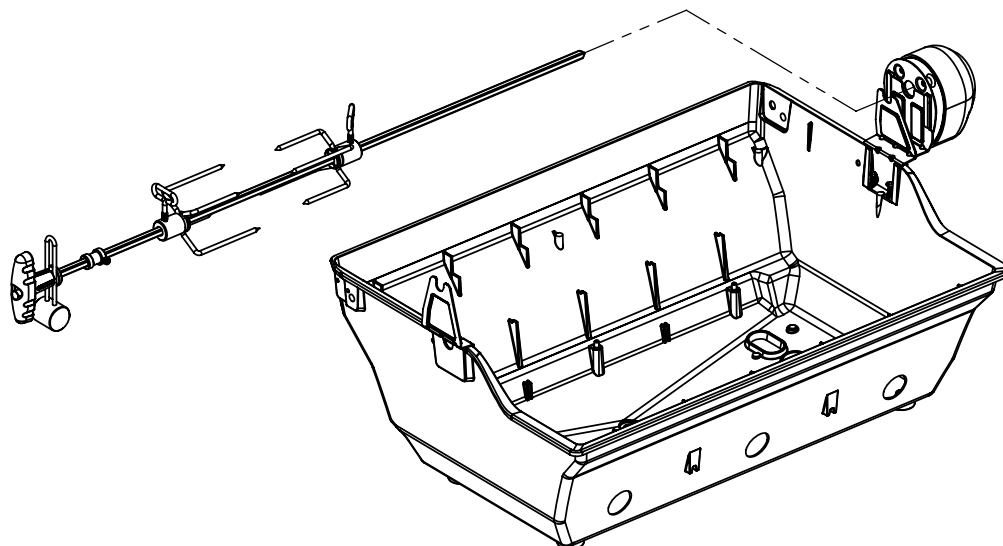

13

14

**PARTS LIST / LISTE DES PIECES**

KEY #	ITEM #	DESCRIPTION	DESCRIPTION	9867-84	9867-84C	9869-84	9877-34	9877-44	9877-54	9877-74	9877-84	9879-44
				9867-87	9867-87C	9869-87	9877-37	9877-47	9877-57	9877-77	9877-87	9879-47
1	10909-E400	CASTING BOTTOM	FOND DU FOYER	1	1	1	*	*	*	*	*	*
	10909-E450	CASTING BOTTOM	FOND DU FOYER	*	*	*	1	1	1	1	1	1
2	10473-E400	CASTING TOP	COUVERCLE DU GRIL	1	1	1	*	*	*	*	*	*
	10473-E450	CASTING TOP	COUVERCLE DU GRIL	*	*	*	1	1	1	1	1	1
3	10081-BK603	NAMEPLATE	PLAQUE D'IDENTIFICATION	1	1	1	1	1	1	1	1	1
4	10958-E400	TOP CASTING INSERT	PANNEAU DE COUVERCLE	1	1	1	*	*	*	*	*	*
	10958-E450	TOP CASTING INSERT	PANNEAU DE COUVERCLE	*	*	*	1	1	1	1	1	1
5	10571-6	HEAT INDICATOR	INDICATEUR DE CHALEUR	1	1	1	1	1	1	1	1	1
6	10240-15	HINGE PIN	GOUPILLE DE CHARNIERE	6	6	6	6	6	6	6	6	6
6A	S21237	HINGE SPACER	ENTRETOISE DE CHARNIERE	2	2	2	2	2	2	2	2	2
7	S21233	HITCH PIN CLIP	ATTACHE DE CHEVILLE	6	6	6	6	6	6	6	6	6
9	10225-T436	GRID - PORCELAIN	GRILLE	2	2	*	*	*	*	*	*	*
	10225-T536	GRID - PORCELAIN	GRILLE	*	*	*	*	*	3	3	3	*
	38170121	GRID - PORCELAIN	GRILLE	*	*	2	*	*	*	*	*	*
	S12033S	GRID - S.S.	GRILLE - A.I.	*	*	*	3	3	*	*	*	3
10	10222-E400	FLAV-R-WAVE	FLAV-R-WAVE	3	3	3	3	3	3	3	3	3
11	10225-E401	GRID - WARMING RACK	GRILLE	1	1	1	*	*	*	*	*	*
	10225-E451	GRID - WARMING RACK	GRILLE	*	*	*	1	1	1	1	1	1
12	10222-E401	DIVIDER	DIVISEUR	2	2	2	2	2	2	2	2	2
15	10390-E20	BURNER	BRÛLEUR	3	3	3	3	3	3	3	3	3
15A	Y-11791	NUT	ÉCROU	3	3	3	3	3	3	3	3	3
17	10342-245	ELECTRONIC IGNITOR	ALLUMEUR ÉLECTRONIQUE	*	*	*	1	*	1	1	*	*
	10342-246	ELECTRONIC IGNITOR	ALLUMEUR ÉLECTRONIQUE	1	1	1	*	1	*	*	1	1
18	10342-E12	ELECTRODE	ELECTRODE	2	2	2	2	2	2	2	2	2
19	10342-E400	COLLECTOR BOX	BOÎTE DE COLLECTEUR	1	1	1	1	1	1	1	1	1
19A	10342-E401	COLLECTOR BOX	BOÎTE DE COLLECTEUR	1	1	1	1	1	1	1	1	1
21	10444-E46	CONTROL ASSEMBLY - LP	ASSEMBLÉE DE CONTROLE	1	1	1	*	*	*	*	*	*
	10444-E47	CONTROL ASSEMBLY - NG	ASSEMBLÉE DE CONTROLE	1	1	1	*	*	*	*	*	*
	10444-E50	CONTROL ASSEMBLY - LP	ASSEMBLÉE DE CONTROLE	*	*	*	*	*	1	*	*	*
	10444-E51	CONTROL ASSEMBLY - NG	ASSEMBLÉE DE CONTROLE	*	*	*	*	*	1	*	*	*
	10444-E54	CONTROL ASSEMBLY - LP	ASSEMBLÉE DE CONTROLE	*	*	*	1	*	*	1	*	*
	10444-E55	CONTROL ASSEMBLY - NG	ASSEMBLÉE DE CONTROLE	*	*	*	1	*	*	1	*	*
	10444-E56	CONTROL ASSEMBLY - LP	ASSEMBLÉE DE CONTROLE	*	*	*	*	1	*	*	1	1
	10444-E57	CONTROL ASSEMBLY - NG	ASSEMBLÉE DE CONTROLE	*	*	*	*	1	*	*	1	1
21A.	S13470-091	HOSE-SIDE BURNER LP	TUYAU DU BRULEUR LATERAL PL	1	1	1	*	1	*	*	1	1
	S13470-132	HOSE-SIDE BURNER NG	TUYAU DU BRULEUR LATERAL GN	1	1	1	*	1	*	*	1	1
	Y-11230	COTTER PIN	ATTACHE DE CHEVILLE	1	1	1	*	1	*	*	1	1
21B.	10110-40	TUBE-REAR BURNER ASSY	TUBE DE BRULEUR ARRIERE	1	1	1	*	*	*	*	*	*
	10110-45	TUBE-REAR BURNER ASSY	TUBE DE BRULEUR ARRIERE	*	*	*	1	1	*	1	1	1
22	10114-20	HOSE & REGULATOR LP - QCC1	TUYAU ET REGULATEUR PL - QCC1	1	1	1	1	1	1	1	1	1
	10111-K47	HOSE NATURAL GAS	TUYAU (GAZ NATUREL)	1	1	1	1	1	1	1	1	1
23	10472-K37UN	CONTROL KNOB	BOUTON DE CONTROLE	5	5	5	4	5	3	4	5	5
23A	10472-E38	CONTROL BEZEL	MONTURE DE CONTROLE	5	5	5	4	5	3	4	5	5
30	10194-E43	CONTROL COVER	PANNEAU DE CONTROLE	*	*	*	*	*	1	*	*	*
	10194-E47	CONTROL COVER	PANNEAU DE CONTROLE	*	*	*	1	*	*	1	*	*
	10194-E49	CONTROL COVER	PANNEAU DE CONTROLE	1	1	1	*	1	*	*	1	1
31	10711-E42	EDGE CAP - CONTROL COVER	PAC DE BORD	1	1	1	1	1	1	1	1	1
32	10711-E41	EDGE CAP - CONTROL COVER	PAC DE BORD	1	1	1	1	1	1	1	1	1
33	10184-E84	RADIATION SHIELD	ÉCRAN DE CHALEUR	1	1	1	1	1	1	1	1	1
35	10184-E501	SUPPORT-CASTING-LEFT	SUPPORT GAUCHE DU FOYER	1	1	1	1	1	1	1	1	1
36	10184-E511	SUPPORT-CASTING-RIGHT	SUPPORT DROIT DU FOYER	1	1	1	1	1	1	1	1	1
37	10184-E651	SUPPORT-SIDE SHELF-LEFT	SUPPORT TABLETTE DE GAUCHE	2	2	2	2	2	2	2	2	2
37A	10184-E62	SUPPORT-SIDE SHELF-LEFT	SUPPORT TABLETTE DE GAUCHE	2	2	2	2	2	2	2	2	2
38	10184-E641	SUPPORT-SIDE SHELF-RIGHT	SUPPORT TABLETTE DE DROIT	2	2	2	2	2	2	2	2	2
38A	10184-E63	SUPPORT-SIDE SHELF-RIGHT	SUPPORT TABLETTE DE DROIT	2	2	2	2	2	2	2	2	2
39	10956-E581	BRACE-REAR	SUPPORT ARRIERE	1	1	1	1	1	1	1	1	1
40	10958-E81	BASE	TABLETTE INFÉRIEURE	1	1	1	1	1	1	1	1	1
41	10956-E591	BRACE-FRONT	SUPPORT AVANT	1	1	1	1	1	1	1	1	1
42	10958-E79	DOOR	PORTE	2	2	2	2	2	2	2	2	2
43	10958-E77	SIDE PANEL S.S.	PANNEAU LATÉRALE A.I.	*	*	*	*	*	*	*	*	2
	10958-E761	SIDE PANEL BLK	PANNEAU LATÉRALE	2	2	2	2	2	2	2	2	*
44	10958-E901	PANEL - REAR	PANNEAU - ARRIÈRE	1	1	1	1	1	1	1	1	1
45	10184-E801	BRACKET - DOOR CATCH	CROCHET DE PORTE	1	1	1	1	1	1	1	1	1
47	10184-E691	SHELF BRACKET	SUPPORT POUR TABLETTE	2	2	2	2	2	2	2	2	2
48	10184-E681	BRACKET - SHELF	CROCHET - PLANCHETTE	2	2	2	2	2	2	2	2	2
49	10711-E61	CONDIMENT BIN	CASIER DE CONDIMENT	2	2	2	2	2	2	2	2	2
50	10711-E62	SHELF - SIDE - RIGHT	PLANCHETTE LATÉRALE - DROIT	1	1	1	2	1	2	2	1	1
51	10711-E63	SHELF-SIDEBURNER	PLANCHETTE - BRÛLEUR DE COTE	1	1	1	*	1	*	*	1	1