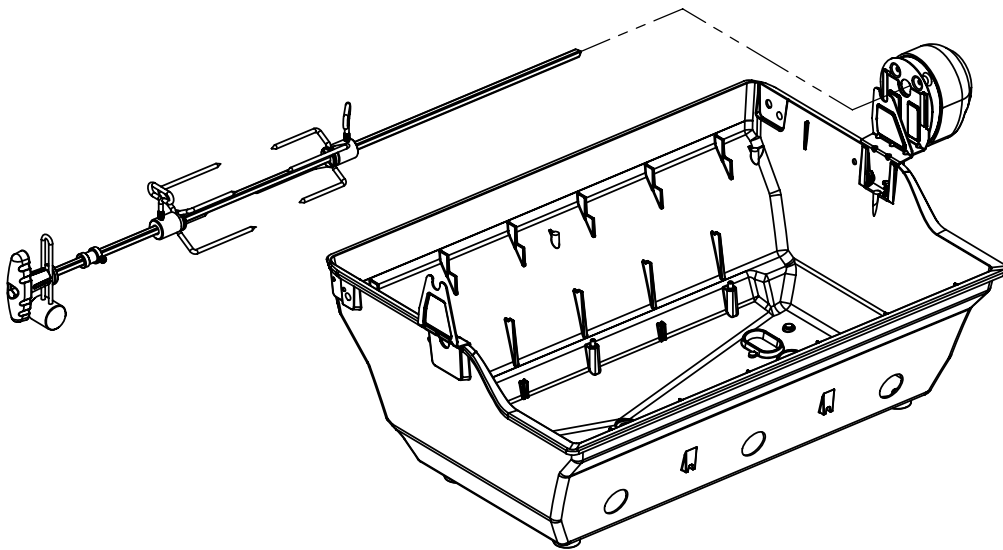

13

14

PARTS LIST / LISTE DES PIECES

KEY #	ITEM #	DESCRIPTION	DESCRIPTION	9867-84	9867-84C	9869-84	9877-34	9877-44	9877-54	9877-74	9877-84	9879-44
				9867-87	9867-87C	9869-87	9877-37	9877-47	9877-57	9877-77	9877-87	9879-47
1	10909-E400	CASTING BOTTOM	FOND DU FOYER	1	1	1	•	•	•	•	•	•
	10909-E450	CASTING BOTTOM	FOND DU FOYER	•	•	•	1	1	1	1	1	1
2	10473-E400	CASTING TOP	COUVERCLE DU GRIL	1	1	1	•	•	•	•	•	•
	10473-E450	CASTING TOP	COUVERCLE DU GRIL	•	•	•	1	1	1	1	1	1
3	10081-BK603	NAMEPLATE	PLAQUE D'IDENTIFICATION	1	1	1	1	1	1	1	1	1
4	10958-E400	TOP CASTING INSERT	PANNEAU DE COUVERCLE	1	1	1	•	•	•	•	•	•
	10958-E450	TOP CASTING INSERT	PANNEAU DE COUVERCLE	•	•	•	1	1	1	1	1	1
5	10571-6	HEAT INDICATOR	INDICATEUR DE CHALEUR	1	1	1	1	1	1	1	1	1
6	10240-15	HINGE PIN	GOUPILLE DE CHARNIERE	6	6	6	6	6	6	6	6	6
6A	S21237	HINGE SPACER	ENTRETOISE DE CHARNIERE	2	2	2	2	2	2	2	2	2
7	S21233	HITCH PIN CLIP	ATTACHE DE CHEVILLE	6	6	6	6	6	6	6	6	6
9	10225-T436	GRID - PORCELAIN	GRILLE	2	2	•	•	•	•	•	•	•
	10225-T536	GRID - PORCELAIN	GRILLE	•	•	•	•	•	3	3	3	•
	38170121	GRID - PORCELAIN	GRILLE	•	•	2	•	•	•	•	•	•
	S12033S	GRID - S.S.	GRILLE - A.I.	•	•	•	3	3	•	•	•	3
10	10222-E400	FLAV-R-WAVE	FLAV-R-WAVE	3	3	3	3	3	3	3	3	3
11	10225-E401	GRID - WARMING RACK	GRILLE	1	1	1	•	•	•	•	•	•
	10225-E451	GRID - WARMING RACK	GRILLE	•	•	•	1	1	1	1	1	1
12	10222-E401	DIVIDER	DIVISEUR	2	2	2	2	2	2	2	2	2
15	10390-E20	BURNER	BRÛLEUR	3	3	3	3	3	3	3	3	3
15A	Y-11791	NUT	ÉCROU	3	3	3	3	3	3	3	3	3
17	10342-245	ELECTRONIC IGNITOR	ALLUMEUR ÉLECTRONIQUE	•	•	•	1	•	1	1	•	•
	10342-246	ELECTRONIC IGNITOR	ALLUMEUR ÉLECTRONIQUE	1	1	1	•	1	•	•	1	1
18	10342-E12	ELECTRODE	ELECTRODE	2	2	2	2	2	2	2	2	2
19	10342-E400	COLLECTOR BOX	BOÎTE DE COLLECTEUR	1	1	1	1	1	1	1	1	1
19A	10342-E401	COLLECTOR BOX	BOÎTE DE COLLECTEUR	1	1	1	1	1	1	1	1	1
21	10444-E46	CONTROL ASSEMBLY - LP	ASSEMBLÉE DE CONTROLE	1	1	1	•	•	•	•	•	•
	10444-E47	CONTROL ASSEMBLY - NG	ASSEMBLÉE DE CONTROLE	1	1	1	•	•	•	•	•	•
	10444-E50	CONTROL ASSEMBLY - LP	ASSEMBLÉE DE CONTROLE	•	•	•	•	•	1	•	•	•
	10444-E51	CONTROL ASSEMBLY - NG	ASSEMBLÉE DE CONTROLE	•	•	•	•	•	1	•	•	•
	10444-E54	CONTROL ASSEMBLY - LP	ASSEMBLÉE DE CONTROLE	•	•	•	1	•	•	1	•	•
	10444-E55	CONTROL ASSEMBLY - NG	ASSEMBLÉE DE CONTROLE	•	•	•	1	•	•	1	•	•
	10444-E56	CONTROL ASSEMBLY - LP	ASSEMBLÉE DE CONTROLE	•	•	•	•	1	•	•	1	1
	10444-E57	CONTROL ASSEMBLY - NG	ASSEMBLÉE DE CONTROLE	•	•	•	•	1	•	•	1	1
21A.	S13470-091	HOSE-SIDE BURNER LP	TUYAU DU BRULEUR LATERAL PL	1	1	1	•	1	•	•	1	1
	S13470-132	HOSE-SIDE BURNER NG	TUYAU DU BRULEUR LATERAL GN	1	1	1	•	1	•	•	1	1
	Y-11230	COTTER PIN	ATTACHE DE CHEVILLE	1	1	1	•	1	•	•	1	1
21B.	10110-40	TUBE-REAR BURNER ASSY	TUBE DE BRULEUR ARRIERE	1	1	1	•	•	•	•	•	•
	10110-45	TUBE-REAR BURNER ASSY	TUBE DE BRULEUR ARRIERE	•	•	•	1	1	•	1	1	1
22	10114-20	HOSE & REGULATOR LP - QCC1	TUYAU ET REGULATEUR PL - QCC1	1	1	1	1	1	1	1	1	1
	10111-K47	HOSE NATURAL GAS	TUYAU (GAZ NATUREL)	1	1	1	1	1	1	1	1	1
23	10472-K37UN	CONTROL KNOB	BOUTON DE CONTROLE	5	5	5	4	5	3	4	5	5
23A	10472-E38	CONTROL BEZEL	MONTURE DE CONTROLE	5	5	5	4	5	3	4	5	5
30	10194-E43	CONTROL COVER	PANNEAU DE CONTROLE	•	•	•	•	•	1	•	•	•
	10194-E47	CONTROL COVER	PANNEAU DE CONTROLE	•	•	•	1	•	•	1	•	•
	10194-E49	CONTROL COVER	PANNEAU DE CONTROLE	1	1	1	•	1	•	•	1	1
31	10711-E42	EDGE CAP - CONTROL COVER	PAC DE BORD	1	1	1	1	1	1	1	1	1
32	10711-E41	EDGE CAP - CONTROL COVER	PAC DE BORD	1	1	1	1	1	1	1	1	1
33	10184-E84	RADIATION SHIELD	ÉCRAN DE CHALEUR	1	1	1	1	1	1	1	1	1
35	10184-E501	SUPPORT-CASTING-LEFT	SUPPORT GAUCHE DU FOYER	1	1	1	1	1	1	1	1	1
36	10184-E511	SUPPORT-CASTING-RIGHT	SUPPORT DROIT DU FOYER	1	1	1	1	1	1	1	1	1
37	10184-E651	SUPPORT-SIDE SHELF-LEFT	SUPPORT TABLETTE DE GAUCHE	2	2	2	2	2	2	2	2	2
37A	10184-E62	SUPPORT-SIDE SHELF-LEFT	SUPPORT TABLETTE DE GAUCHE	2	2	2	2	2	2	2	2	2
38	10184-E641	SUPPORT-SIDE SHELF-RIGHT	SUPPORT TABLETTE DE DROIT	2	2	2	2	2	2	2	2	2
38A	10184-E63	SUPPORT-SIDE SHELF-RIGHT	SUPPORT TABLETTE DE DROIT	2	2	2	2	2	2	2	2	2
39	10956-E581	BRACE-REAR	SUPPORT ARRIERE	1	1	1	1	1	1	1	1	1
40	10958-E81	BASE	TABLETTE INFERIEURE	1	1	1	1	1	1	1	1	1
41	10956-E591	BRACE-FRONT	SUPPORT AVANT	1	1	1	1	1	1	1	1	1
42	10958-E79	DOOR	PORTE	2	2	2	2	2	2	2	2	2
43	10958-E77	SIDE PANEL S.S.	PANNEAU LATERALE A.I.	•	•	•	•	•	•	•	•	•
	10958-E761	SIDE PANEL BLK	PANNEAU LATERALE	2	2	2	2	2	2	2	2	•
44	10958-E901	PANEL - REAR	PANNEAU - ARRIERE	1	1	1	1	1	1	1	1	1
45	10184-E801	BRACKET - DOOR CATCH	CROCHET DE PORTE	1	1	1	1	1	1	1	1	1
47	10184-E691	SHELF BRACKET	SUPPORT POUR TABLETTE	2	2	2	2	2	2	2	2	2
48	10184-E681	BRACKET - SHELF	CROCHET - PLANCHETTE	2	2	2	2	2	2	2	2	2
49	10711-E61	CONDIMENT BIN	CASIER DE CONDIMENT	2	2	2	2	2	2	2	2	2
50	10711-E62	SHELF - SIDE - RIGHT	PLANCHETTE LATERALE - DROIT	1	1	1	2	1	2	2	1	1
51	10711-E63	SHELF-SIDEBURNER	PLANCHETTE - BRULEUR DE COTE	1	1	1	•	1	•	•	1	1