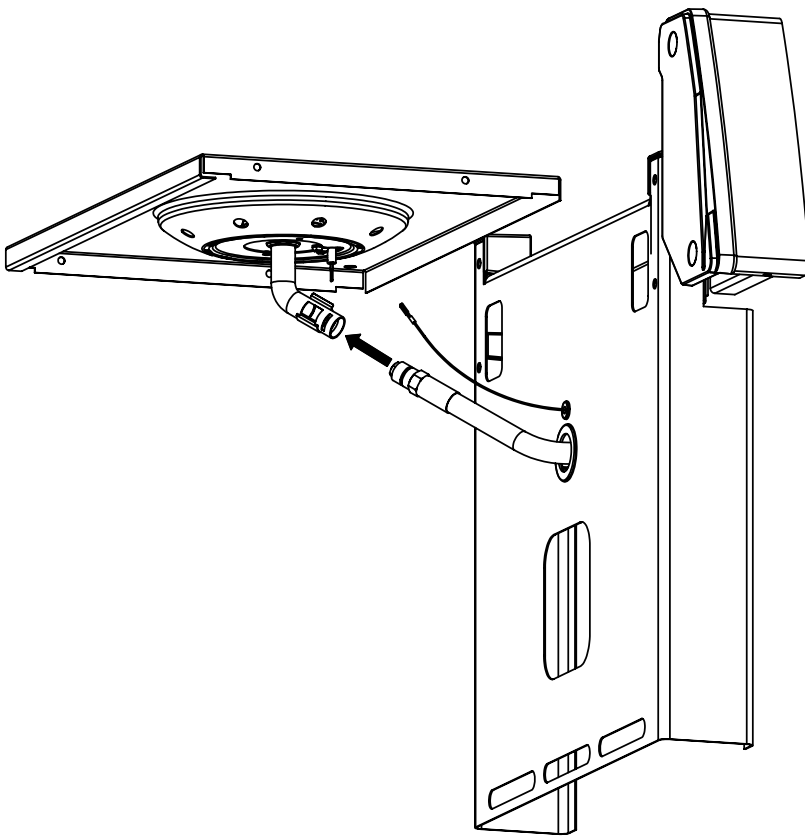

9

(2)

(2)

(1)

(2)

(1)

10

(1)