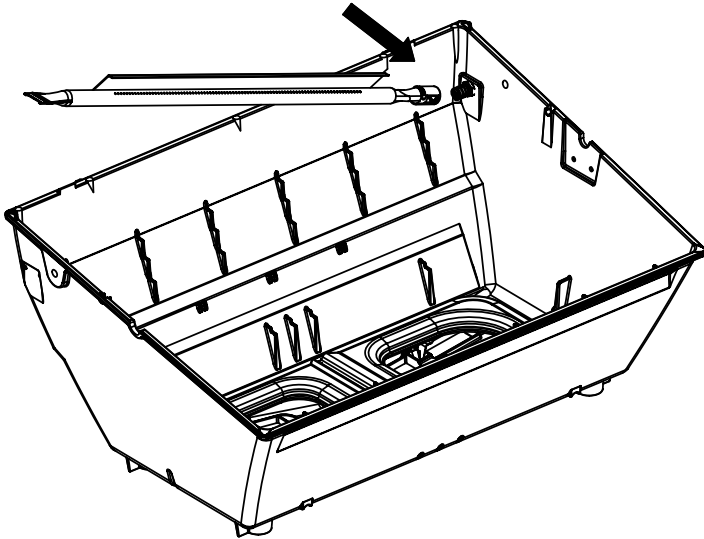

(2)

(2)

(2)

(2)

PARTS LIST / LISTE DES PIECES

KEY #	ITEM #	DESCRIPTION	DESCRIPTION	950-44	950-47	962-24	962-27	962-44	962-47	962-74	962-77
56	10892-7	WHEEL	ROUE	2	2	2	2	2	2	2	2
65	S13005	BURNER ROTISSERIE	BRÛLEUR DE TOURNEBROCHE	•	•	•	•	•	•	1	1
68	S21362	SPRING	RESSORT	•	•	•	•	•	•	1	1
70	Y-11990	HEX NUT	ÉCROU	•	•	•	•	•	•	1	1
71	10696-127	REARBURNER-ORIFICE LP	ORIFICE DU BRÛLEUR ARRIÈRE PL	•	•	•	•	•	•	1	•
	10696-185	REARBURNER-ORIFICE NG	ORIFICE DU BRÛLEUR ARRIÈRE GN	•	•	•	•	•	•	•	1
73	S21420	PUSH NUT	POUSSE ÉCROU	2	2	2	2	2	2	2	2
74	Y-6616	BOLT 1/4-20 X 1 1/2	BOULON – 1/4-20 X 1 1/2	2	2	2	2	2	2	2	2
75	10338-145	HANDLE	POIGNÉE	2	2	2	2	2	2	2	2
76	10239-7	WASHER-HANDLE	RONDELLE DE LA POIGNÉE	2	2	2	2	2	2	2	2
78	10892-15	CASTOR	ROULETTES	2	2	2	2	2	2	2	2
79	Y-12673	SHELF - LOCK PIN	ÉTAGÈRE - GOUPILLE DE SERRURE	2	2	2	2	2	2	2	2
80	Y-11546	SCREW - 1/4-20 X 3/8	VIS – 1/4-20 X 3/8	8	8	8	8	8	8	8	8
81	Y-11545	SCREW – 1/4-20 X 1 3/8	VIS – 1/4-20 X 1 3/8	4	4	4	4	4	4	4	4
82	Y-12855	SCREW 1/4-20 X 3/8	VIS – 1/4-20 X 3/8	14	14	14	14	14	14	14	14
82A.	Y-12855A	SCREW 1/4-20 X 3/8	VIS – 1/4-20 X 3/8	14	14	14	14	14	14	14	14
83	S21014	BOLT- 1/4-20 X 3/4	BOULON – 1/4-20 X 3/4	6	6	6	6	6	6	6	6
84	S15170	AXEL	ESSIEU	1	1	1	1	1	1	1	1
86	Y-11795	LOCK NUT – 1/4-20	ÉCROU DE SERRURE – 1/4-20	8	8	8	8	8	8	8	8
87	Y-11793	NUT - 1/4-20	ÉCROU – 1/4-20	20	20	18	18	18	18	18	18
97	Y-12642	SCREW – 8 X 1/2	VIS - 8 X 1/2	6	6	6	6	6	6	6	6
98	S21124	SCREW – 8 X 1/2	VIS - 8 X 1/2	10	10	10	10	10	10	10	10
98A	Y-12643	SCREW – 8 X 1/2	VIS - 8 X 1/2	12	12	12	12	12	12	12	12
99	Y-12646	SCREW – SHOULDER 8 X 1/2	VIS - 8 X 1/2	2	2	•	•	2	2	•	•
104	Y-12835	SCREW – 6-32 X 1/4	VIS – 6-32 X 1/4	2	2	•	•	2	2	•	•
105	Y-29307	NUT – 10-24	ECROU – 10-24	4	4	4	4	8	8	4	4
108	PB20-60	LID HANDLE	POIGNÉE	1	1	•	•	1	1	•	•
109	S21136	SCREW – 8-32 X 3/8	VIS – 8-32 X 3/8	4	4	2	2	4	4	2	2
110	10225-T10	GRID	GRILLE	1	1	•	•	1	1	•	•
111	10390-E10	SIDE BURNER	BRÛLEUR DE CÔTÉ	1	1	•	•	1	1	•	•
113	36200174	ELECTRODE – SIDE BURNER	ÉLECTRODE – BRÛLEUR DE CÔTÉ	1	1	•	•	1	1	•	•
114	10393-K40	COVER-SIDE BURNER	COUVERCLE LATÉRAL	1	1	•	•	1	1	•	•
115	Y-29304	SCREW – 10-24 X 3/8	VIS – 10/24 X 3/8	4	4	2	2	4	4	4	4
116	Y-29304	SCREW – 10-24 X 3/8	VIS – 10/24 X 3/8	4	4	4	4	8	8	4	4
117	10393-R50	SHELF-SIDE BURNER	SUPPORT DE BRÛLEUR DE CÔTÉ	1	1	•	•	1	1	•	•
123	S15115	GREASE PAN - DISPOSABLE	CUVETTE À GRAISSE	2	2	2	2	2	2	2	2
125	Y-12220	BUSHING	DOUILLE	1	1	•	•	1	1	•	•
135	Y-12119	3/8 HEYCO BUSHING	DOUILLE DE 3/8 HEYCO	1	1	•	•	1	1	•	•