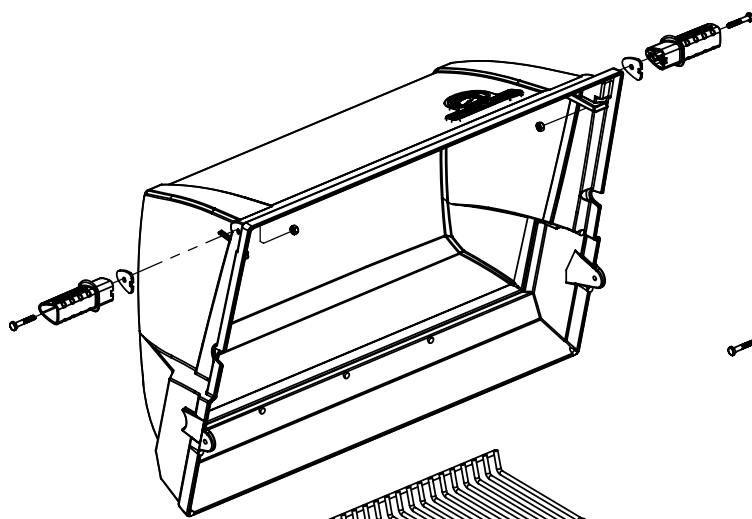

(2)

(2)

(2)

(2)

PARTS LIST / LISTE DES PIECES

KEY #	ITEM #	DESCRIPTION	DESCRIPTION	950-44	950-47	962-24	962-27	962-44	962-47	962-74	962-77
56	10892-7	WHEEL	ROUE	2	2	2	2	2	2	2	2
65	S13005	BURNER ROTISSERIE	BRÛLEUR DE TOURNEBROCHE	•	•	•	•	•	•	1	1
68	S21362	SPRING	RESSORT	•	•	•	•	•	•	1	1
70	Y-11990	HEX NUT	ÉCROU	•	•	•	•	•	•	1	1
71	10696-127	REARBURNER-ORIFICE LP	ORIFICE DU BRÛLEUR ARRIÈRE PL	•	•	•	•	•	•	1	•
	10696-185	REARBURNER-ORIFICE NG	ORIFICE DU BRÛLEUR ARRIÈRE GN	•	•	•	•	•	•	•	1
73	S21420	PUSH NUT	POUSSE ÉCROU	2	2	2	2	2	2	2	2
74	Y-6616	BOLT 1/4-20 X 1 1/2	BOULON – 1/4-20 X 1 1/2	2	2	2	2	2	2	2	2
75	10338-145	HANDLE	POIGNÉE	2	2	2	2	2	2	2	2
76	10239-7	WASHER-HANDLE	RONDELLE DE LA POIGNÉE	2	2	2	2	2	2	2	2
78	10892-15	CASTOR	ROULETTES	2	2	2	2	2	2	2	2
79	Y-12673	SHELF - LOCK PIN	ÉTAGÈRE - GOUPILLE DE SERRURE	2	2	2	2	2	2	2	2
80	Y-11546	SCREW - 1/4-20 X 3/8	VIS – 1/4-20 X 3/8	8	8	8	8	8	8	8	8
81	Y-11545	SCREW – 1/4-20 X 1 3/8	VIS – 1/4-20 X 1 3/8	4	4	4	4	4	4	4	4
82	Y-12855	SCREW 1/4-20 X 3/8	VIS – 1/4-20 X 3/8	14	14	14	14	14	14	14	14
82A.	Y-12855A	SCREW 1/4-20 X 3/8	VIS – 1/4-20 X 3/8	14	14	14	14	14	14	14	14
83	S21014	BOLT- 1/4-20 X 3/4	BOULON – 1/4-20 X 3/4	6	6	6	6	6	6	6	6
84	S15170	AXEL	ESSIEU	1	1	1	1	1	1	1	1
86	Y-11795	LOCK NUT – 1/4-20	ÉCROU DE SERRURE – 1/4-20	8	8	8	8	8	8	8	8
87	Y-11793	NUT - 1/4-20	ÉCROU – 1/4-20	20	20	18	18	18	18	18	18
97	Y-12642	SCREW – 8 X 1/2	VIS - 8 X 1/2	6	6	6	6	6	6	6	6
98	S21124	SCREW – 8 X 1/2	VIS - 8 X 1/2	10	10	10	10	10	10	10	10
98A	Y-12643	SCREW – 8 X 1/2	VIS - 8 X 1/2	12	12	12	12	12	12	12	12
99	Y-12646	SCREW – SHOULDER 8 X 1/2	VIS - 8 X 1/2	2	2	•	•	2	2	•	•
104	Y-12835	SCREW – 6-32 X 1/4	VIS – 6-32 X 1/4	2	2	•	•	2	2	•	•
105	Y-29307	NUT – 10-24	ECROU – 10-24	4	4	4	4	8	8	4	4
108	PB20-60	LID HANDLE	POIGNÉE	1	1	•	•	1	1	•	•
109	S21136	SCREW – 8-32 X 3/8	VIS – 8-32 X 3/8	4	4	2	2	4	4	2	2
110	10225-T10	GRID	GRILLE	1	1	•	•	1	1	•	•
111	10390-E10	SIDE BURNER	BRÛLEUR DE CÔTÉ	1	1	•	•	1	1	•	•
113	36200174	ELECTRODE – SIDE BURNER	ÉLECTRODE – BRÛLEUR DE CÔTÉ	1	1	•	•	1	1	•	•
114	10393-K40	COVER-SIDE BURNER	COUVERCLE LATÉRAL	1	1	•	•	1	1	•	•
115	Y-29304	SCREW – 10-24 X 3/8	VIS – 10/24 X 3/8	4	4	2	2	4	4	4	4
116	Y-29304	SCREW – 10-24 X 3/8	VIS – 10/24 X 3/8	4	4	4	4	8	8	4	4
117	10393-R50	SHELF-SIDE BURNER	SUPPORT DE BRÛLEUR DE CÔTÉ	1	1	•	•	1	1	•	•
123	S15115	GREASE PAN - DISPOSABLE	CUVETTE À GRAISSE	2	2	2	2	2	2	2	2
125	Y-12220	BUSHING	DOUILLE	1	1	•	•	1	1	•	•
135	Y-12119	3/8 HEYCO BUSHING	DOUILLE DE 3/8 HEYCO	1	1	•	•	1	1	•	•