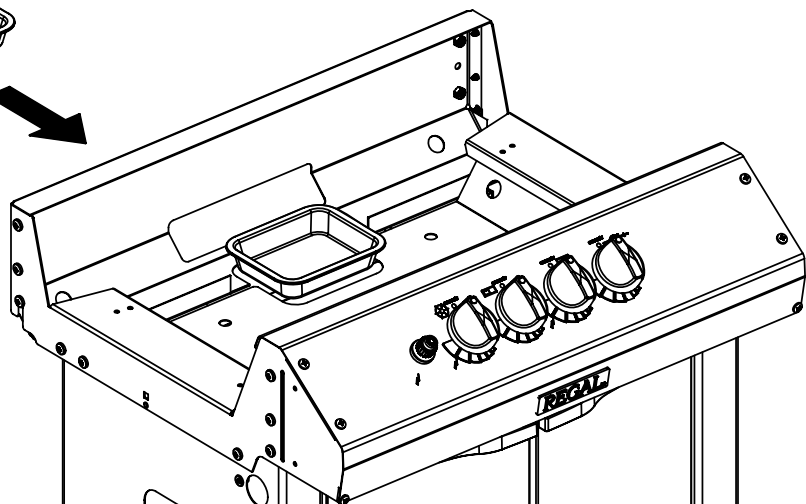

(2)

(2)

(2)

(2)

PARTS LIST / LISTE DES PIECES

KEY #	ITEM #	DESCRIPTION	DESCRIPTION	950-44	950-47	962-24	962-27	962-44	962-47	962-74	962-77
56	10892-7	WHEEL	ROUE	2	2	2	2	2	2	2	2
65	S13005	BURNER ROTISSERIE	BRÛLEUR DE TOURNEBROCHE	•	•	•	•	•	•	1	1
68	S21362	SPRING	RESSORT	•	•	•	•	•	•	1	1
70	Y-11990	HEX NUT	ÉCROU	•	•	•	•	•	•	1	1
71	10696-127	REARBURNER-ORIFICE LP	ORIFICE DU BRÛLEUR ARRIÈRE PL	•	•	•	•	•	•	1	•
	10696-185	REARBURNER-ORIFICE NG	ORIFICE DU BRÛLEUR ARRIÈRE GN	•	•	•	•	•	•	•	1
73	S21420	PUSH NUT	POUSSE ÉCROU	2	2	2	2	2	2	2	2
74	Y-6616	BOLT 1/4-20 X 1 1/2	BOULON – 1/4-20 X 1 1/2	2	2	2	2	2	2	2	2
75	10338-145	HANDLE	POIGNÉE	2	2	2	2	2	2	2	2
76	10239-7	WASHER-HANDLE	RONDELLE DE LA POIGNÉE	2	2	2	2	2	2	2	2
78	10892-15	CASTOR	ROULETTES	2	2	2	2	2	2	2	2
79	Y-12673	SHELF - LOCK PIN	ÉTAGÈRE - GOUPILLE DE SERRURE	2	2	2	2	2	2	2	2
80	Y-11546	SCREW - 1/4-20 X 3/8	VIS – 1/4-20 X 3/8	8	8	8	8	8	8	8	8
81	Y-11545	SCREW – 1/4-20 X 1 3/8	VIS – 1/4-20 X 1 3/8	4	4	4	4	4	4	4	4
82	Y-12855	SCREW 1/4-20 X 3/8	VIS – 1/4-20 X 3/8	14	14	14	14	14	14	14	14
82A.	Y-12855A	SCREW 1/4-20 X 3/8	VIS – 1/4-20 X 3/8	14	14	14	14	14	14	14	14
83	S21014	BOLT- 1/4-20 X 3/4	BOULON – 1/4-20 X 3/4	6	6	6	6	6	6	6	6
84	S15170	AXEL	ESSIEU	1	1	1	1	1	1	1	1
86	Y-11795	LOCK NUT – 1/4-20	ÉCROU DE SERRURE – 1/4-20	8	8	8	8	8	8	8	8
87	Y-11793	NUT - 1/4-20	ÉCROU – 1/4-20	20	20	18	18	18	18	18	18
97	Y-12642	SCREW – 8 X 1/2	VIS - 8 X 1/2	6	6	6	6	6	6	6	6
98	S21124	SCREW – 8 X 1/2	VIS - 8 X 1/2	10	10	10	10	10	10	10	10
98A	Y-12643	SCREW – 8 X 1/2	VIS - 8 X 1/2	12	12	12	12	12	12	12	12
99	Y-12646	SCREW – SHOULDER 8 X 1/2	VIS - 8 X 1/2	2	2	•	•	2	2	•	•
104	Y-12835	SCREW – 6-32 X 1/4	VIS – 6-32 X 1/4	2	2	•	•	2	2	•	•
105	Y-29307	NUT – 10-24	ECROU – 10-24	4	4	4	4	8	8	4	4
108	PB20-60	LID HANDLE	POIGNÉE	1	1	•	•	1	1	•	•
109	S21136	SCREW – 8-32 X 3/8	VIS – 8-32 X 3/8	4	4	2	2	4	4	2	2
110	10225-T10	GRID	GRILLE	1	1	•	•	1	1	•	•
111	10390-E10	SIDE BURNER	BRÛLEUR DE CÔTÉ	1	1	•	•	1	1	•	•
113	36200174	ELECTRODE – SIDE BURNER	ÉLECTRODE – BRÛLEUR DE CÔTÉ	1	1	•	•	1	1	•	•
114	10393-K40	COVER-SIDE BURNER	COUVERCLE LATÉRAL	1	1	•	•	1	1	•	•
115	Y-29304	SCREW – 10-24 X 3/8	VIS – 10/24 X 3/8	4	4	2	2	4	4	4	4
116	Y-29304	SCREW – 10-24 X 3/8	VIS – 10/24 X 3/8	4	4	4	4	8	8	4	4
117	10393-R50	SHELF-SIDE BURNER	SUPPORT DE BRÛLEUR DE CÔTÉ	1	1	•	•	1	1	•	•
123	S15115	GREASE PAN - DISPOSABLE	CUVETTE À GRAISSE	2	2	2	2	2	2	2	2
125	Y-12220	BUSHING	DOUILLE	1	1	•	•	1	1	•	•
135	Y-12119	3/8 HEYCO BUSHING	DOUILLE DE 3/8 HEYCO	1	1	•	•	1	1	•	•