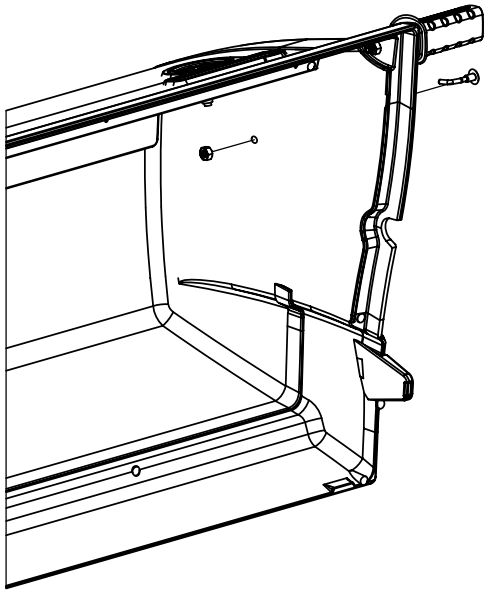

(2)

(2)

(2)

(2)

PARTS LIST / LISTE DES PIECES

KEY #	ITEM #	DESCRIPTION	DESCRIPTION	950-44	950-47	962-24	962-27	962-44	962-47	962-74	962-77
56	10892-7	WHEEL	ROUE	2	2	2	2	2	2	2	2
65	S13005	BURNER ROTISSERIE	BRÛLEUR DE TOURNEBROCHE	•	•	•	•	•	•	1	1
68	S21362	SPRING	RESSORT	•	•	•	•	•	•	1	1
70	Y-11990	HEX NUT	ÉCROU	•	•	•	•	•	•	1	1
71	10696-127	REARBURNER-ORIFICE LP	ORIFICE DU BRÛLEUR ARRIÈRE PL	•	•	•	•	•	•	1	•
	10696-185	REARBURNER-ORIFICE NG	ORIFICE DU BRÛLEUR ARRIÈRE GN	•	•	•	•	•	•	•	1
73	S21420	PUSH NUT	POUSSE ÉCROU	2	2	2	2	2	2	2	2
74	Y-6616	BOLT 1/4-20 X 1 1/2	BOULON – 1/4-20 X 1 1/2	2	2	2	2	2	2	2	2
75	10338-145	HANDLE	POIGNÉE	2	2	2	2	2	2	2	2
76	10239-7	WASHER-HANDLE	RONDELLE DE LA POIGNÉE	2	2	2	2	2	2	2	2
78	10892-15	CASTOR	ROULETTES	2	2	2	2	2	2	2	2
79	Y-12673	SHELF - LOCK PIN	ÉTAGÈRE - GOUPILLE DE SERRURE	2	2	2	2	2	2	2	2
80	Y-11546	SCREW - 1/4-20 X 3/8	VIS – 1/4-20 X 3/8	8	8	8	8	8	8	8	8
81	Y-11545	SCREW – 1/4-20 X 1 3/8	VIS – 1/4-20 X 1 3/8	4	4	4	4	4	4	4	4
82	Y-12855	SCREW 1/4-20 X 3/8	VIS – 1/4-20 X 3/8	14	14	14	14	14	14	14	14
82A.	Y-12855A	SCREW 1/4-20 X 3/8	VIS – 1/4-20 X 3/8	14	14	14	14	14	14	14	14
83	S21014	BOLT- 1/4-20 X 3/4	BOULON – 1/4-20 X 3/4	6	6	6	6	6	6	6	6
84	S15170	AXEL	ESSIEU	1	1	1	1	1	1	1	1
86	Y-11795	LOCK NUT – 1/4-20	ÉCROU DE SERRURE – 1/4-20	8	8	8	8	8	8	8	8
87	Y-11793	NUT - 1/4-20	ÉCROU – 1/4-20	20	20	18	18	18	18	18	18
97	Y-12642	SCREW – 8 X 1/2	VIS - 8 X 1/2	6	6	6	6	6	6	6	6
98	S21124	SCREW – 8 X 1/2	VIS - 8 X 1/2	10	10	10	10	10	10	10	10
98A	Y-12643	SCREW – 8 X 1/2	VIS - 8 X 1/2	12	12	12	12	12	12	12	12
99	Y-12646	SCREW – SHOULDER 8 X 1/2	VIS - 8 X 1/2	2	2	•	•	2	2	•	•
104	Y-12835	SCREW – 6-32 X 1/4	VIS – 6-32 X 1/4	2	2	•	•	2	2	•	•
105	Y-29307	NUT – 10-24	ECROU – 10-24	4	4	4	4	8	8	4	4
108	PB20-60	LID HANDLE	POIGNÉE	1	1	•	•	1	1	•	•
109	S21136	SCREW – 8-32 X 3/8	VIS – 8-32 X 3/8	4	4	2	2	4	4	2	2
110	10225-T10	GRID	GRILLE	1	1	•	•	1	1	•	•
111	10390-E10	SIDE BURNER	BRÛLEUR DE CÔTÉ	1	1	•	•	1	1	•	•
113	36200174	ELECTRODE – SIDE BURNER	ÉLECTRODE – BRÛLEUR DE CÔTÉ	1	1	•	•	1	1	•	•
114	10393-K40	COVER-SIDE BURNER	COUVERCLE LATÉRAL	1	1	•	•	1	1	•	•
115	Y-29304	SCREW – 10-24 X 3/8	VIS – 10/24 X 3/8	4	4	2	2	4	4	4	4
116	Y-29304	SCREW – 10-24 X 3/8	VIS – 10/24 X 3/8	4	4	4	4	8	8	4	4
117	10393-R50	SHELF-SIDE BURNER	SUPPORT DE BRÛLEUR DE CÔTÉ	1	1	•	•	1	1	•	•
123	S15115	GREASE PAN - DISPOSABLE	CUVETTE À GRAISSE	2	2	2	2	2	2	2	2
125	Y-12220	BUSHING	DOUILLE	1	1	•	•	1	1	•	•
135	Y-12119	3/8 HEYCO BUSHING	DOUILLE DE 3/8 HEYCO	1	1	•	•	1	1	•	•