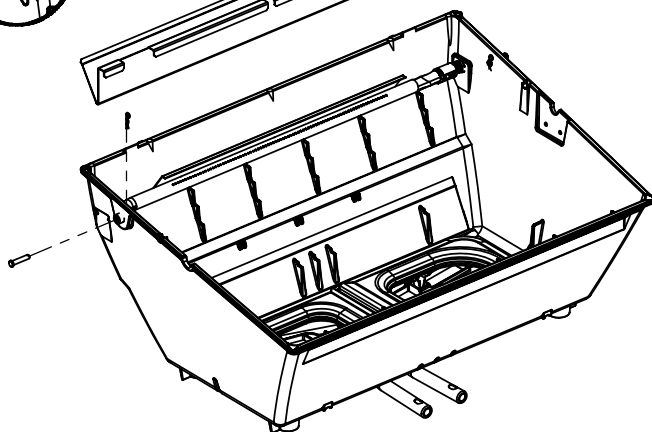

(2)

(2)

(2)

(2)

PARTS LIST / LISTE DES PIECES

KEY #	ITEM #	DESCRIPTION	DESCRIPTION	950-44	950-47	962-24	962-27	962-44	962-47	962-74	962-77
56	10892-7	WHEEL	ROUE	2	2	2	2	2	2	2	2
65	S13005	BURNER ROTISSERIE	BRÛLEUR DE TOURNEBROCHE	•	•	•	•	•	•	1	1
68	S21362	SPRING	RESSORT	•	•	•	•	•	•	1	1
70	Y-11990	HEX NUT	ÉCROU	•	•	•	•	•	•	1	1
71	10696-127	REARBURNER-ORIFICE LP	ORIFICE DU BRÛLEUR ARRIÈRE PL	•	•	•	•	•	•	1	•
	10696-185	REARBURNER-ORIFICE NG	ORIFICE DU BRÛLEUR ARRIÈRE GN	•	•	•	•	•	•	•	1
73	S21420	PUSH NUT	POUSSE ÉCROU	2	2	2	2	2	2	2	2
74	Y-6616	BOLT 1/4-20 X 1 1/2	BOULON – 1/4-20 X 1 1/2	2	2	2	2	2	2	2	2
75	10338-145	HANDLE	POIGNÉE	2	2	2	2	2	2	2	2
76	10239-7	WASHER-HANDLE	RONDELLE DE LA POIGNÉE	2	2	2	2	2	2	2	2
78	10892-15	CASTOR	ROULETTES	2	2	2	2	2	2	2	2
79	Y-12673	SHELF - LOCK PIN	ÉTAGÈRE - GOUPILLE DE SERRURE	2	2	2	2	2	2	2	2
80	Y-11546	SCREW - 1/4-20 X 3/8	VIS – 1/4-20 X 3/8	8	8	8	8	8	8	8	8
81	Y-11545	SCREW – 1/4-20 X 1 3/8	VIS – 1/4-20 X 1 3/8	4	4	4	4	4	4	4	4
82	Y-12855	SCREW 1/4-20 X 3/8	VIS – 1/4-20 X 3/8	14	14	14	14	14	14	14	14
82A.	Y-12855A	SCREW 1/4-20 X 3/8	VIS – 1/4-20 X 3/8	14	14	14	14	14	14	14	14
83	S21014	BOLT- 1/4-20 X 3/4	BOULON – 1/4-20 X 3/4	6	6	6	6	6	6	6	6
84	S15170	AXEL	ESSIEU	1	1	1	1	1	1	1	1
86	Y-11795	LOCK NUT – 1/4-20	ÉCROU DE SERRURE – 1/4-20	8	8	8	8	8	8	8	8
87	Y-11793	NUT - 1/4-20	ÉCROU – 1/4-20	20	20	18	18	18	18	18	18
97	Y-12642	SCREW – 8 X 1/2	VIS - 8 X 1/2	6	6	6	6	6	6	6	6
98	S21124	SCREW – 8 X 1/2	VIS - 8 X 1/2	10	10	10	10	10	10	10	10
98A	Y-12643	SCREW – 8 X 1/2	VIS - 8 X 1/2	12	12	12	12	12	12	12	12
99	Y-12646	SCREW – SHOULDER 8 X 1/2	VIS - 8 X 1/2	2	2	•	•	2	2	•	•
104	Y-12835	SCREW – 6-32 X 1/4	VIS – 6-32 X 1/4	2	2	•	•	2	2	•	•
105	Y-29307	NUT – 10-24	ECROU – 10-24	4	4	4	4	8	8	4	4
108	PB20-60	LID HANDLE	POIGNÉE	1	1	•	•	1	1	•	•
109	S21136	SCREW – 8-32 X 3/8	VIS – 8-32 X 3/8	4	4	2	2	4	4	2	2
110	10225-T10	GRID	GRILLE	1	1	•	•	1	1	•	•
111	10390-E10	SIDE BURNER	BRÛLEUR DE CÔTÉ	1	1	•	•	1	1	•	•
113	36200174	ELECTRODE – SIDE BURNER	ÉLECTRODE – BRÛLEUR DE CÔTÉ	1	1	•	•	1	1	•	•
114	10393-K40	COVER-SIDE BURNER	COUVERCLE LATÉRAL	1	1	•	•	1	1	•	•
115	Y-29304	SCREW – 10-24 X 3/8	VIS – 10/24 X 3/8	4	4	2	2	4	4	4	4
116	Y-29304	SCREW – 10-24 X 3/8	VIS – 10/24 X 3/8	4	4	4	4	8	8	4	4
117	10393-R50	SHELF-SIDE BURNER	SUPPORT DE BRÛLEUR DE CÔTÉ	1	1	•	•	1	1	•	•
123	S15115	GREASE PAN - DISPOSABLE	CUVETTE À GRAISSE	2	2	2	2	2	2	2	2
125	Y-12220	BUSHING	DOUILLE	1	1	•	•	1	1	•	•
135	Y-12119	3/8 HEYCO BUSHING	DOUILLE DE 3/8 HEYCO	1	1	•	•	1	1	•	•