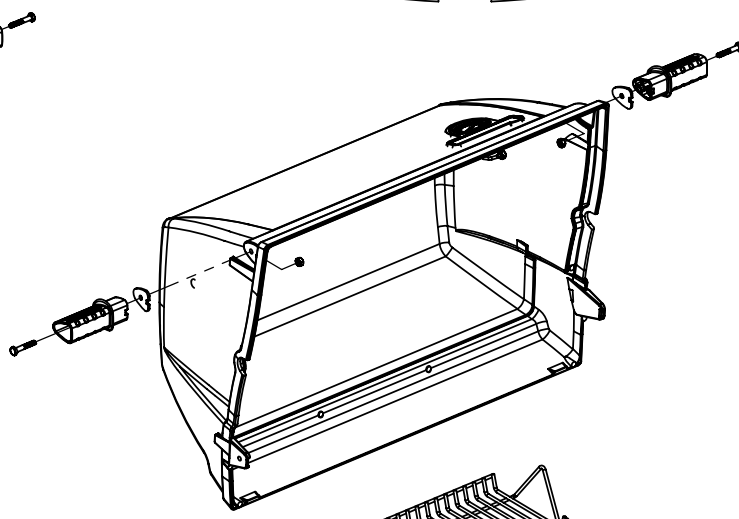

(2)

(2)

(2)

(2)

PARTS LIST / LISTE DES PIECES

KEY #	ITEM #	DESCRIPTION	DESCRIPTION	950-44	950-47	962-24	962-27	962-44	962-47	962-74	962-77
56	10892-7	WHEEL	ROUE	2	2	2	2	2	2	2	2
65	S13005	BURNER ROTISSERIE	BRÛLEUR DE TOURNEBROCHE	•	•	•	•	•	•	1	1
68	S21362	SPRING	RESSORT	•	•	•	•	•	•	1	1
70	Y-11990	HEX NUT	ÉCROU	•	•	•	•	•	•	1	1
71	10696-127	REARBURNER-ORIFICE LP	ORIFICE DU BRÛLEUR ARRIÈRE PL	•	•	•	•	•	•	1	•
	10696-185	REARBURNER-ORIFICE NG	ORIFICE DU BRÛLEUR ARRIÈRE GN	•	•	•	•	•	•	•	1
73	S21420	PUSH NUT	POUSSE ÉCROU	2	2	2	2	2	2	2	2
74	Y-6616	BOLT 1/4-20 X 1 1/2	BOULON – 1/4-20 X 1 1/2	2	2	2	2	2	2	2	2
75	10338-145	HANDLE	POIGNÉE	2	2	2	2	2	2	2	2
76	10239-7	WASHER-HANDLE	RONDELLE DE LA POIGNÉE	2	2	2	2	2	2	2	2
78	10892-15	CASTOR	ROULETTES	2	2	2	2	2	2	2	2
79	Y-12673	SHELF - LOCK PIN	ÉTAGÈRE - GOUPILLE DE SERRURE	2	2	2	2	2	2	2	2
80	Y-11546	SCREW - 1/4-20 X 3/8	VIS – 1/4-20 X 3/8	8	8	8	8	8	8	8	8
81	Y-11545	SCREW – 1/4-20 X 1 3/8	VIS – 1/4-20 X 1 3/8	4	4	4	4	4	4	4	4
82	Y-12855	SCREW 1/4-20 X 3/8	VIS – 1/4-20 X 3/8	14	14	14	14	14	14	14	14
82A.	Y-12855A	SCREW 1/4-20 X 3/8	VIS – 1/4-20 X 3/8	14	14	14	14	14	14	14	14
83	S21014	BOLT- 1/4-20 X 3/4	BOULON – 1/4-20 X 3/4	6	6	6	6	6	6	6	6
84	S15170	AXEL	ESSIEU	1	1	1	1	1	1	1	1
86	Y-11795	LOCK NUT – 1/4-20	ÉCROU DE SERRURE – 1/4-20	8	8	8	8	8	8	8	8
87	Y-11793	NUT - 1/4-20	ÉCROU – 1/4-20	20	20	18	18	18	18	18	18
97	Y-12642	SCREW – 8 X 1/2	VIS - 8 X 1/2	6	6	6	6	6	6	6	6
98	S21124	SCREW – 8 X 1/2	VIS - 8 X 1/2	10	10	10	10	10	10	10	10
98A	Y-12643	SCREW – 8 X 1/2	VIS - 8 X 1/2	12	12	12	12	12	12	12	12
99	Y-12646	SCREW – SHOULDER 8 X 1/2	VIS - 8 X 1/2	2	2	•	•	2	2	•	•
104	Y-12835	SCREW – 6-32 X 1/4	VIS – 6-32 X 1/4	2	2	•	•	2	2	•	•
105	Y-29307	NUT – 10-24	ECROU – 10-24	4	4	4	4	8	8	4	4
108	PB20-60	LID HANDLE	POIGNÉE	1	1	•	•	1	1	•	•
109	S21136	SCREW – 8-32 X 3/8	VIS – 8-32 X 3/8	4	4	2	2	4	4	2	2
110	10225-T10	GRID	GRILLE	1	1	•	•	1	1	•	•
111	10390-E10	SIDE BURNER	BRÛLEUR DE CÔTÉ	1	1	•	•	1	1	•	•
113	36200174	ELECTRODE – SIDE BURNER	ÉLECTRODE – BRÛLEUR DE CÔTÉ	1	1	•	•	1	1	•	•
114	10393-K40	COVER-SIDE BURNER	COUVERCLE LATÉRAL	1	1	•	•	1	1	•	•
115	Y-29304	SCREW – 10-24 X 3/8	VIS – 10/24 X 3/8	4	4	2	2	4	4	4	4
116	Y-29304	SCREW – 10-24 X 3/8	VIS – 10/24 X 3/8	4	4	4	4	8	8	4	4
117	10393-R50	SHELF-SIDE BURNER	SUPPORT DE BRÛLEUR DE CÔTÉ	1	1	•	•	1	1	•	•
123	S15115	GREASE PAN - DISPOSABLE	CUVETTE À GRAISSE	2	2	2	2	2	2	2	2
125	Y-12220	BUSHING	DOUILLE	1	1	•	•	1	1	•	•
135	Y-12119	3/8 HEYCO BUSHING	DOUILLE DE 3/8 HEYCO	1	1	•	•	1	1	•	•