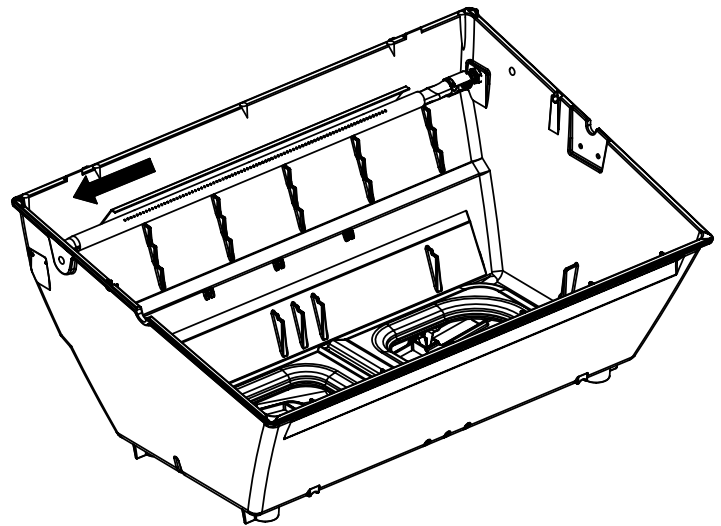

(2)

(2)

(2)

(2)

PARTS LIST / LISTE DES PIECES

KEY #	ITEM #	DESCRIPTION	DESCRIPTION	950-44	950-47	962-24	962-27	962-44	962-47	962-74	962-77
56	10892-7	WHEEL	ROUE	2	2	2	2	2	2	2	2
65	S13005	BURNER ROTISSERIE	BRÛLEUR DE TOURNEBROCHE	•	•	•	•	•	•	1	1
68	S21362	SPRING	RESSORT	•	•	•	•	•	•	1	1
70	Y-11990	HEX NUT	ÉCROU	•	•	•	•	•	•	1	1
71	10696-127	REARBURNER-ORIFICE LP	ORIFICE DU BRÛLEUR ARRIÈRE PL	•	•	•	•	•	•	1	•
	10696-185	REARBURNER-ORIFICE NG	ORIFICE DU BRÛLEUR ARRIÈRE GN	•	•	•	•	•	•	•	1
73	S21420	PUSH NUT	POUSSE ÉCROU	2	2	2	2	2	2	2	2
74	Y-6616	BOLT 1/4-20 X 1 1/2	BOULON – 1/4-20 X 1 1/2	2	2	2	2	2	2	2	2
75	10338-145	HANDLE	POIGNÉE	2	2	2	2	2	2	2	2
76	10239-7	WASHER-HANDLE	RONDELLE DE LA POIGNÉE	2	2	2	2	2	2	2	2
78	10892-15	CASTOR	ROULETTES	2	2	2	2	2	2	2	2
79	Y-12673	SHELF - LOCK PIN	ÉTAGÈRE - GOUPILLE DE SERRURE	2	2	2	2	2	2	2	2
80	Y-11546	SCREW - 1/4-20 X 3/8	VIS – 1/4-20 X 3/8	8	8	8	8	8	8	8	8
81	Y-11545	SCREW – 1/4-20 X 1 3/8	VIS – 1/4-20 X 1 3/8	4	4	4	4	4	4	4	4
82	Y-12855	SCREW 1/4-20 X 3/8	VIS – 1/4-20 X 3/8	14	14	14	14	14	14	14	14
82A.	Y-12855A	SCREW 1/4-20 X 3/8	VIS – 1/4-20 X 3/8	14	14	14	14	14	14	14	14
83	S21014	BOLT- 1/4-20 X 3/4	BOULON – 1/4-20 X 3/4	6	6	6	6	6	6	6	6
84	S15170	AXEL	ESSIEU	1	1	1	1	1	1	1	1
86	Y-11795	LOCK NUT – 1/4-20	ÉCROU DE SERRURE – 1/4-20	8	8	8	8	8	8	8	8
87	Y-11793	NUT - 1/4-20	ÉCROU – 1/4-20	20	20	18	18	18	18	18	18
97	Y-12642	SCREW – 8 X 1/2	VIS - 8 X 1/2	6	6	6	6	6	6	6	6
98	S21124	SCREW – 8 X 1/2	VIS - 8 X 1/2	10	10	10	10	10	10	10	10
98A	Y-12643	SCREW – 8 X 1/2	VIS - 8 X 1/2	12	12	12	12	12	12	12	12
99	Y-12646	SCREW – SHOULDER 8 X 1/2	VIS - 8 X 1/2	2	2	•	•	2	2	•	•
104	Y-12835	SCREW – 6-32 X 1/4	VIS – 6-32 X 1/4	2	2	•	•	2	2	•	•
105	Y-29307	NUT – 10-24	ECROU – 10-24	4	4	4	4	8	8	4	4
108	PB20-60	LID HANDLE	POIGNÉE	1	1	•	•	1	1	•	•
109	S21136	SCREW – 8-32 X 3/8	VIS – 8-32 X 3/8	4	4	2	2	4	4	2	2
110	10225-T10	GRID	GRILLE	1	1	•	•	1	1	•	•
111	10390-E10	SIDE BURNER	BRÛLEUR DE CÔTÉ	1	1	•	•	1	1	•	•
113	36200174	ELECTRODE – SIDE BURNER	ÉLECTRODE – BRÛLEUR DE CÔTÉ	1	1	•	•	1	1	•	•
114	10393-K40	COVER-SIDE BURNER	COUVERCLE LATÉRAL	1	1	•	•	1	1	•	•
115	Y-29304	SCREW – 10-24 X 3/8	VIS – 10/24 X 3/8	4	4	2	2	4	4	4	4
116	Y-29304	SCREW – 10-24 X 3/8	VIS – 10/24 X 3/8	4	4	4	4	8	8	4	4
117	10393-R50	SHELF-SIDE BURNER	SUPPORT DE BRÛLEUR DE CÔTÉ	1	1	•	•	1	1	•	•
123	S15115	GREASE PAN - DISPOSABLE	CUVETTE À GRAISSE	2	2	2	2	2	2	2	2
125	Y-12220	BUSHING	DOUILLE	1	1	•	•	1	1	•	•
135	Y-12119	3/8 HEYCO BUSHING	DOUILLE DE 3/8 HEYCO	1	1	•	•	1	1	•	•