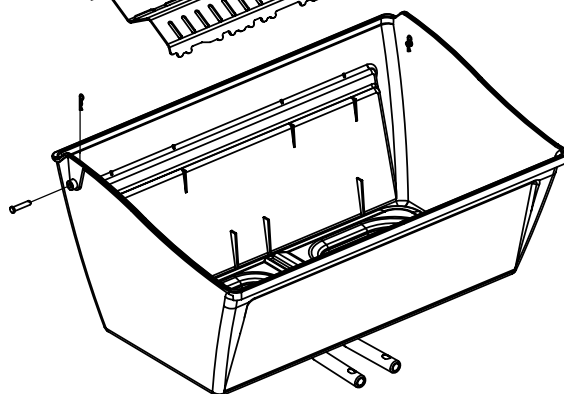

(2)

(2)

(2)

(2)

PARTS LIST / LISTE DES PIECES

KEY #	ITEM #	DESCRIPTION	DESCRIPTION	950-44	950-47	962-24	962-27	962-44	962-47	962-74	962-77
56	10892-7	WHEEL	ROUE	2	2	2	2	2	2	2	2
65	S13005	BURNER ROTISSERIE	BRÛLEUR DE TOURNEBROCHE	•	•	•	•	•	•	1	1
68	S21362	SPRING	RESSORT	•	•	•	•	•	•	1	1
70	Y-11990	HEX NUT	ÉCROU	•	•	•	•	•	•	1	1
71	10696-127	REARBURNER-ORIFICE LP	ORIFICE DU BRÛLEUR ARRIÈRE PL	•	•	•	•	•	•	1	•
	10696-185	REARBURNER-ORIFICE NG	ORIFICE DU BRÛLEUR ARRIÈRE GN	•	•	•	•	•	•	•	1
73	S21420	PUSH NUT	POUSSE ÉCROU	2	2	2	2	2	2	2	2
74	Y-6616	BOLT 1/4-20 X 1 1/2	BOULON – 1/4-20 X 1 1/2	2	2	2	2	2	2	2	2
75	10338-145	HANDLE	POIGNÉE	2	2	2	2	2	2	2	2
76	10239-7	WASHER-HANDLE	RONDELLE DE LA POIGNÉE	2	2	2	2	2	2	2	2
78	10892-15	CASTOR	ROULETTES	2	2	2	2	2	2	2	2
79	Y-12673	SHELF - LOCK PIN	ÉTAGÈRE - GOUPILLE DE SERRURE	2	2	2	2	2	2	2	2
80	Y-11546	SCREW - 1/4-20 X 3/8	VIS – 1/4-20 X 3/8	8	8	8	8	8	8	8	8
81	Y-11545	SCREW – 1/4-20 X 1 3/8	VIS – 1/4-20 X 1 3/8	4	4	4	4	4	4	4	4
82	Y-12855	SCREW 1/4-20 X 3/8	VIS – 1/4-20 X 3/8	14	14	14	14	14	14	14	14
82A.	Y-12855A	SCREW 1/4-20 X 3/8	VIS – 1/4-20 X 3/8	14	14	14	14	14	14	14	14
83	S21014	BOLT- 1/4-20 X 3/4	BOULON – 1/4-20 X 3/4	6	6	6	6	6	6	6	6
84	S15170	AXEL	ESSIEU	1	1	1	1	1	1	1	1
86	Y-11795	LOCK NUT – 1/4-20	ÉCROU DE SERRURE – 1/4-20	8	8	8	8	8	8	8	8
87	Y-11793	NUT - 1/4-20	ÉCROU – 1/4-20	20	20	18	18	18	18	18	18
97	Y-12642	SCREW – 8 X 1/2	VIS - 8 X 1/2	6	6	6	6	6	6	6	6
98	S21124	SCREW – 8 X 1/2	VIS - 8 X 1/2	10	10	10	10	10	10	10	10
98A	Y-12643	SCREW – 8 X 1/2	VIS - 8 X 1/2	12	12	12	12	12	12	12	12
99	Y-12646	SCREW – SHOULDER 8 X 1/2	VIS - 8 X 1/2	2	2	•	•	2	2	•	•
104	Y-12835	SCREW – 6-32 X 1/4	VIS – 6-32 X 1/4	2	2	•	•	2	2	•	•
105	Y-29307	NUT – 10-24	ECROU – 10-24	4	4	4	4	8	8	4	4
108	PB20-60	LID HANDLE	POIGNÉE	1	1	•	•	1	1	•	•
109	S21136	SCREW – 8-32 X 3/8	VIS – 8-32 X 3/8	4	4	2	2	4	4	2	2
110	10225-T10	GRID	GRILLE	1	1	•	•	1	1	•	•
111	10390-E10	SIDE BURNER	BRÛLEUR DE CÔTÉ	1	1	•	•	1	1	•	•
113	36200174	ELECTRODE – SIDE BURNER	ÉLECTRODE – BRÛLEUR DE CÔTÉ	1	1	•	•	1	1	•	•
114	10393-K40	COVER-SIDE BURNER	COUVERCLE LATÉRAL	1	1	•	•	1	1	•	•
115	Y-29304	SCREW – 10-24 X 3/8	VIS – 10/24 X 3/8	4	4	2	2	4	4	4	4
116	Y-29304	SCREW – 10-24 X 3/8	VIS – 10/24 X 3/8	4	4	4	4	8	8	4	4
117	10393-R50	SHELF-SIDE BURNER	SUPPORT DE BRÛLEUR DE CÔTÉ	1	1	•	•	1	1	•	•
123	S15115	GREASE PAN - DISPOSABLE	CUVETTE À GRAISSE	2	2	2	2	2	2	2	2
125	Y-12220	BUSHING	DOUILLE	1	1	•	•	1	1	•	•
135	Y-12119	3/8 HEYCO BUSHING	DOUILLE DE 3/8 HEYCO	1	1	•	•	1	1	•	•