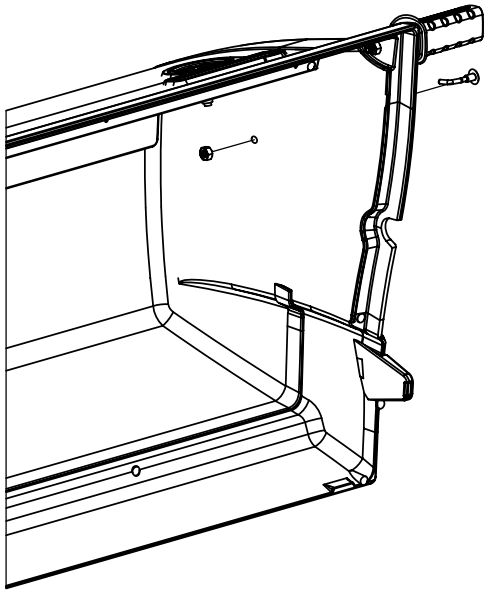

(2)

(2)

(2)

PARTS LIST / LISTE DES PIECES

KEY #	ITEM #	DESCRIPTION	DESCRIPTION	950-44	950-47	962-24	962-27	962-44	962-47	962-74	962-77
56	10892-7	WHEEL	ROUE	2	2	2	2	2	2	2	2
65	S13005	BURNER ROTISSERIE	BRÛLEUR DE TOURNEBROCHE	•	•	•	•	•	•	1	1
68	S21362	SPRING	RESSORT	•	•	•	•	•	•	1	1
70	Y-11990	HEX NUT	ÉCROU	•	•	•	•	•	•	1	1
71	10696-127	REARBURNER-ORIFICE LP	ORIFICE DU BRÛLEUR ARRIÈRE PL	•	•	•	•	•	•	1	•
	10696-185	REARBURNER-ORIFICE NG	ORIFICE DU BRÛLEUR ARRIÈRE GN	•	•	•	•	•	•	•	1
73	S21420	PUSH NUT	POUSSE ÉCROU	2	2	2	2	2	2	2	2
74	Y-6616	BOLT 1/4-20 X 1 1/2	BOULON – 1/4-20 X 1 1/2	2	2	2	2	2	2	2	2
75	10338-145	HANDLE	POIGNÉE	2	2	2	2	2	2	2	2
76	10239-7	WASHER-HANDLE	RONDELLE DE LA POIGNÉE	2	2	2	2	2	2	2	2
78	10892-15	CASTOR	ROULETTES	2	2	2	2	2	2	2	2
79	Y-12673	SHELF - LOCK PIN	ÉTAGÈRE - GOUPILLE DE SERRURE	2	2	2	2	2	2	2	2
80	Y-11546	SCREW - 1/4-20 X 3/8	VIS – 1/4-20 X 3/8	8	8	8	8	8	8	8	8
81	Y-11545	SCREW – 1/4-20 X 1 3/8	VIS – 1/4-20 X 1 3/8	4	4	4	4	4	4	4	4
82	Y-12855	SCREW 1/4-20 X 3/8	VIS – 1/4-20 X 3/8	14	14	14	14	14	14	14	14
82A.	Y-12855A	SCREW 1/4-20 X 3/8	VIS – 1/4-20 X 3/8	14	14	14	14	14	14	14	14
83	S21014	BOLT- 1/4-20 X 3/4	BOULON – 1/4-20 X 3/4	6	6	6	6	6	6	6	6
84	S15170	AXEL	ESSIEU	1	1	1	1	1	1	1	1
86	Y-11795	LOCK NUT – 1/4-20	ÉCROU DE SERRURE – 1/4-20	8	8	8	8	8	8	8	8
87	Y-11793	NUT - 1/4-20	ÉCROU – 1/4-20	20	20	18	18	18	18	18	18
97	Y-12642	SCREW – 8 X 1/2	VIS - 8 X 1/2	6	6	6	6	6	6	6	6
98	S21124	SCREW – 8 X 1/2	VIS - 8 X 1/2	10	10	10	10	10	10	10	10
98A	Y-12643	SCREW – 8 X 1/2	VIS - 8 X 1/2	12	12	12	12	12	12	12	12
99	Y-12646	SCREW – SHOULDER 8 X 1/2	VIS - 8 X 1/2	2	2	•	•	2	2	•	•
104	Y-12835	SCREW – 6-32 X 1/4	VIS – 6-32 X 1/4	2	2	•	•	2	2	•	•
105	Y-29307	NUT – 10-24	ECROU – 10-24	4	4	4	4	8	8	4	4
108	PB20-60	LID HANDLE	POIGNÉE	1	1	•	•	1	1	•	•
109	S21136	SCREW – 8-32 X 3/8	VIS – 8-32 X 3/8	4	4	2	2	4	4	2	2
110	10225-T10	GRID	GRILLE	1	1	•	•	1	1	•	•
111	10390-E10	SIDE BURNER	BRÛLEUR DE CÔTÉ	1	1	•	•	1	1	•	•
113	36200174	ELECTRODE – SIDE BURNER	ÉLECTRODE – BRÛLEUR DE CÔTÉ	1	1	•	•	1	1	•	•
114	10393-K40	COVER-SIDE BURNER	COUVERCLE LATÉRAL	1	1	•	•	1	1	•	•
115	Y-29304	SCREW – 10-24 X 3/8	VIS – 10/24 X 3/8	4	4	2	2	4	4	4	4
116	Y-29304	SCREW – 10-24 X 3/8	VIS – 10/24 X 3/8	4	4	4	4	8	8	4	4
117	10393-R50	SHELF-SIDE BURNER	SUPPORT DE BRÛLEUR DE CÔTÉ	1	1	•	•	1	1	•	•
123	S15115	GREASE PAN - DISPOSABLE	CUVETTE À GRAISSE	2	2	2	2	2	2	2	2
125	Y-12220	BUSHING	DOUILLE	1	1	•	•	1	1	•	•
135	Y-12119	3/8 HEYCO BUSHING	DOUILLE DE 3/8 HEYCO	1	1	•	•	1	1	•	•