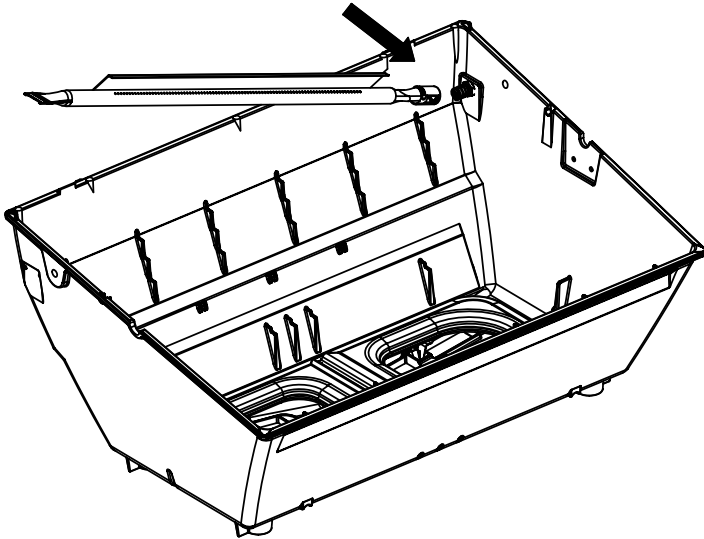

(2)

(2)

(2)

PARTS LIST / LISTE DES PIECES

KEY #	ITEM #	DESCRIPTION	DESCRIPTION	950-44	950-47	962-24	962-27	962-44	962-47	962-74	962-77
56	10892-7	WHEEL	ROUE	2	2	2	2	2	2	2	2
65	S13005	BURNER ROTISSERIE	BRÛLEUR DE TOURNEBROCHE	•	•	•	•	•	•	1	1
68	S21362	SPRING	RESSORT	•	•	•	•	•	•	1	1
70	Y-11990	HEX NUT	ÉCROU	•	•	•	•	•	•	1	1
71	10696-127	REARBURNER-ORIFICE LP	ORIFICE DU BRÛLEUR ARRIÈRE PL	•	•	•	•	•	•	1	•
	10696-185	REARBURNER-ORIFICE NG	ORIFICE DU BRÛLEUR ARRIÈRE GN	•	•	•	•	•	•	•	1
73	S21420	PUSH NUT	POUSSE ÉCROU	2	2	2	2	2	2	2	2
74	Y-6616	BOLT 1/4-20 X 1 1/2	BOULON – 1/4-20 X 1 1/2	2	2	2	2	2	2	2	2
75	10338-145	HANDLE	POIGNÉE	2	2	2	2	2	2	2	2
76	10239-7	WASHER-HANDLE	RONDELLE DE LA POIGNÉE	2	2	2	2	2	2	2	2
78	10892-15	CASTOR	ROULETTES	2	2	2	2	2	2	2	2
79	Y-12673	SHELF - LOCK PIN	ÉTAGÈRE - GOUPILLE DE SERRURE	2	2	2	2	2	2	2	2
80	Y-11546	SCREW - 1/4-20 X 3/8	VIS – 1/4-20 X 3/8	8	8	8	8	8	8	8	8
81	Y-11545	SCREW – 1/4-20 X 1 3/8	VIS – 1/4-20 X 1 3/8	4	4	4	4	4	4	4	4
82	Y-12855	SCREW 1/4-20 X 3/8	VIS – 1/4-20 X 3/8	14	14	14	14	14	14	14	14
82A.	Y-12855A	SCREW 1/4-20 X 3/8	VIS – 1/4-20 X 3/8	14	14	14	14	14	14	14	14
83	S21014	BOLT- 1/4-20 X 3/4	BOULON – 1/4-20 X 3/4	6	6	6	6	6	6	6	6
84	S15170	AXEL	ESSIEU	1	1	1	1	1	1	1	1
86	Y-11795	LOCK NUT – 1/4-20	ÉCROU DE SERRURE – 1/4-20	8	8	8	8	8	8	8	8
87	Y-11793	NUT - 1/4-20	ÉCROU – 1/4-20	20	20	18	18	18	18	18	18
97	Y-12642	SCREW – 8 X 1/2	VIS - 8 X 1/2	6	6	6	6	6	6	6	6
98	S21124	SCREW – 8 X 1/2	VIS - 8 X 1/2	10	10	10	10	10	10	10	10
98A	Y-12643	SCREW – 8 X 1/2	VIS - 8 X 1/2	12	12	12	12	12	12	12	12
99	Y-12646	SCREW – SHOULDER 8 X 1/2	VIS - 8 X 1/2	2	2	•	•	2	2	•	•
104	Y-12835	SCREW – 6-32 X 1/4	VIS – 6-32 X 1/4	2	2	•	•	2	2	•	•
105	Y-29307	NUT – 10-24	ECROU – 10-24	4	4	4	4	8	8	4	4
108	PB20-60	LID HANDLE	POIGNÉE	1	1	•	•	1	1	•	•
109	S21136	SCREW – 8-32 X 3/8	VIS – 8-32 X 3/8	4	4	2	2	4	4	2	2
110	10225-T10	GRID	GRILLE	1	1	•	•	1	1	•	•
111	10390-E10	SIDE BURNER	BRÛLEUR DE CÔTÉ	1	1	•	•	1	1	•	•
113	36200174	ELECTRODE – SIDE BURNER	ÉLECTRODE – BRÛLEUR DE CÔTÉ	1	1	•	•	1	1	•	•
114	10393-K40	COVER-SIDE BURNER	COUVERCLE LATÉRAL	1	1	•	•	1	1	•	•
115	Y-29304	SCREW – 10-24 X 3/8	VIS – 10/24 X 3/8	4	4	2	2	4	4	4	4
116	Y-29304	SCREW – 10-24 X 3/8	VIS – 10/24 X 3/8	4	4	4	4	8	8	4	4
117	10393-R50	SHELF-SIDE BURNER	SUPPORT DE BRÛLEUR DE CÔTÉ	1	1	•	•	1	1	•	•
123	S15115	GREASE PAN - DISPOSABLE	CUVETTE À GRAISSE	2	2	2	2	2	2	2	2
125	Y-12220	BUSHING	DOUILLE	1	1	•	•	1	1	•	•
135	Y-12119	3/8 HEYCO BUSHING	DOUILLE DE 3/8 HEYCO	1	1	•	•	1	1	•	•