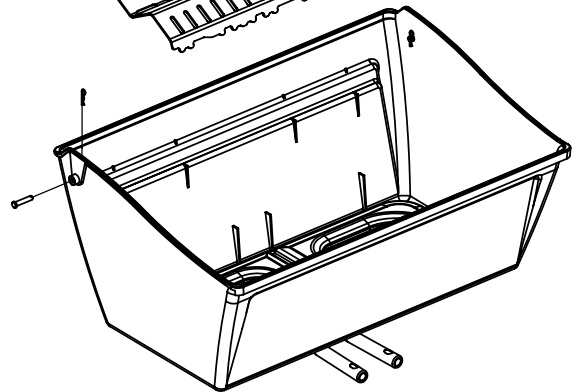

(2)

(2)

(2)

PARTS LIST / LISTE DES PIECES

KEY #	ITEM #	DESCRIPTION	DESCRIPTION	950-44	950-47	962-24	962-27	962-44	962-47	962-74	962-77
56	10892-7	WHEEL	ROUE	2	2	2	2	2	2	2	2
65	S13005	BURNER ROTISSERIE	BRÛLEUR DE TOURNEBROCHE	•	•	•	•	•	•	1	1
68	S21362	SPRING	RESSORT	•	•	•	•	•	•	1	1
70	Y-11990	HEX NUT	ÉCROU	•	•	•	•	•	•	1	1
71	10696-127	REARBURNER-ORIFICE LP	ORIFICE DU BRÛLEUR ARRIÈRE PL	•	•	•	•	•	•	1	•
	10696-185	REARBURNER-ORIFICE NG	ORIFICE DU BRÛLEUR ARRIÈRE GN	•	•	•	•	•	•	•	1
73	S21420	PUSH NUT	POUSSE ÉCROU	2	2	2	2	2	2	2	2
74	Y-6616	BOLT 1/4-20 X 1 1/2	BOULON – 1/4-20 X 1 1/2	2	2	2	2	2	2	2	2
75	10338-145	HANDLE	POIGNÉE	2	2	2	2	2	2	2	2
76	10239-7	WASHER-HANDLE	RONDELLE DE LA POIGNÉE	2	2	2	2	2	2	2	2
78	10892-15	CASTOR	ROULETTES	2	2	2	2	2	2	2	2
79	Y-12673	SHELF - LOCK PIN	ÉTAGÈRE - GOUPILLE DE SERRURE	2	2	2	2	2	2	2	2
80	Y-11546	SCREW - 1/4-20 X 3/8	VIS – 1/4-20 X 3/8	8	8	8	8	8	8	8	8
81	Y-11545	SCREW – 1/4-20 X 1 3/8	VIS – 1/4-20 X 1 3/8	4	4	4	4	4	4	4	4
82	Y-12855	SCREW 1/4-20 X 3/8	VIS – 1/4-20 X 3/8	14	14	14	14	14	14	14	14
82A.	Y-12855A	SCREW 1/4-20 X 3/8	VIS – 1/4-20 X 3/8	14	14	14	14	14	14	14	14
83	S21014	BOLT- 1/4-20 X 3/4	BOULON – 1/4-20 X 3/4	6	6	6	6	6	6	6	6
84	S15170	AXEL	ESSIEU	1	1	1	1	1	1	1	1
86	Y-11795	LOCK NUT – 1/4-20	ÉCROU DE SERRURE – 1/4-20	8	8	8	8	8	8	8	8
87	Y-11793	NUT - 1/4-20	ÉCROU – 1/4-20	20	20	18	18	18	18	18	18
97	Y-12642	SCREW – 8 X 1/2	VIS - 8 X 1/2	6	6	6	6	6	6	6	6
98	S21124	SCREW – 8 X 1/2	VIS - 8 X 1/2	10	10	10	10	10	10	10	10
98A	Y-12643	SCREW – 8 X 1/2	VIS - 8 X 1/2	12	12	12	12	12	12	12	12
99	Y-12646	SCREW – SHOULDER 8 X 1/2	VIS - 8 X 1/2	2	2	•	•	2	2	•	•
104	Y-12835	SCREW – 6-32 X 1/4	VIS – 6-32 X 1/4	2	2	•	•	2	2	•	•
105	Y-29307	NUT – 10-24	ECROU – 10-24	4	4	4	4	8	8	4	4
108	PB20-60	LID HANDLE	POIGNÉE	1	1	•	•	1	1	•	•
109	S21136	SCREW – 8-32 X 3/8	VIS – 8-32 X 3/8	4	4	2	2	4	4	2	2
110	10225-T10	GRID	GRILLE	1	1	•	•	1	1	•	•
111	10390-E10	SIDE BURNER	BRÛLEUR DE CÔTÉ	1	1	•	•	1	1	•	•
113	36200174	ELECTRODE – SIDE BURNER	ÉLECTRODE – BRÛLEUR DE CÔTÉ	1	1	•	•	1	1	•	•
114	10393-K40	COVER-SIDE BURNER	COUVERCLE LATÉRAL	1	1	•	•	1	1	•	•
115	Y-29304	SCREW – 10-24 X 3/8	VIS – 10/24 X 3/8	4	4	2	2	4	4	4	4
116	Y-29304	SCREW – 10-24 X 3/8	VIS – 10/24 X 3/8	4	4	4	4	8	8	4	4
117	10393-R50	SHELF-SIDE BURNER	SUPPORT DE BRÛLEUR DE CÔTÉ	1	1	•	•	1	1	•	•
123	S15115	GREASE PAN - DISPOSABLE	CUVETTE À GRAISSE	2	2	2	2	2	2	2	2
125	Y-12220	BUSHING	DOUILLE	1	1	•	•	1	1	•	•
135	Y-12119	3/8 HEYCO BUSHING	DOUILLE DE 3/8 HEYCO	1	1	•	•	1	1	•	•