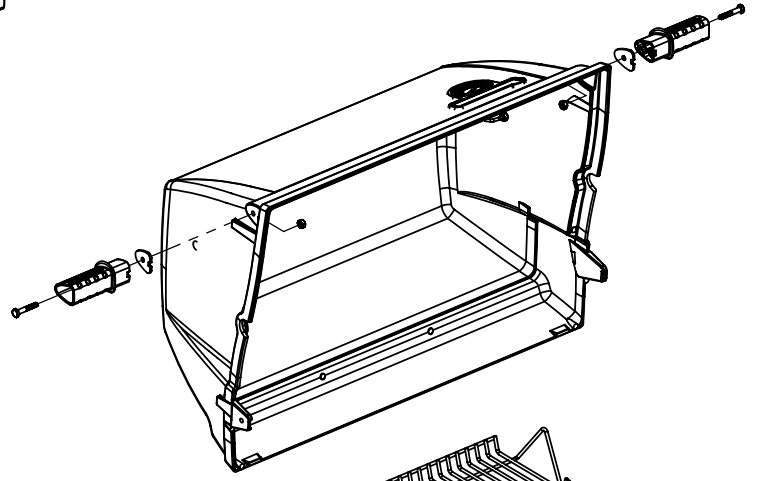

(2)

(2)

(2)

PARTS LIST / LISTE DES PIECES

KEY #	ITEM #	DESCRIPTION	DESCRIPTION	950-44	950-47	962-24	962-27	962-44	962-47	962-74	962-77
56	10892-7	WHEEL	ROUE	2	2	2	2	2	2	2	2
65	S13005	BURNER ROTISSERIE	BRÛLEUR DE TOURNEBROCHE	•	•	•	•	•	•	1	1
68	S21362	SPRING	RESSORT	•	•	•	•	•	•	1	1
70	Y-11990	HEX NUT	ÉCROU	•	•	•	•	•	•	1	1
71	10696-127	REARBURNER-ORIFICE LP	ORIFICE DU BRÛLEUR ARRIÈRE PL	•	•	•	•	•	•	1	•
	10696-185	REARBURNER-ORIFICE NG	ORIFICE DU BRÛLEUR ARRIÈRE GN	•	•	•	•	•	•	•	1
73	S21420	PUSH NUT	POUSSE ÉCROU	2	2	2	2	2	2	2	2
74	Y-6616	BOLT 1/4-20 X 1 1/2	BOULON – 1/4-20 X 1 1/2	2	2	2	2	2	2	2	2
75	10338-145	HANDLE	POIGNÉE	2	2	2	2	2	2	2	2
76	10239-7	WASHER-HANDLE	RONDELLE DE LA POIGNÉE	2	2	2	2	2	2	2	2
78	10892-15	CASTOR	ROULETTES	2	2	2	2	2	2	2	2
79	Y-12673	SHELF - LOCK PIN	ÉTAGÈRE - GOUPILLE DE SERRURE	2	2	2	2	2	2	2	2
80	Y-11546	SCREW - 1/4-20 X 3/8	VIS – 1/4-20 X 3/8	8	8	8	8	8	8	8	8
81	Y-11545	SCREW – 1/4-20 X 1 3/8	VIS – 1/4-20 X 1 3/8	4	4	4	4	4	4	4	4
82	Y-12855	SCREW 1/4-20 X 3/8	VIS – 1/4-20 X 3/8	14	14	14	14	14	14	14	14
82A.	Y-12855A	SCREW 1/4-20 X 3/8	VIS – 1/4-20 X 3/8	14	14	14	14	14	14	14	14
83	S21014	BOLT- 1/4-20 X 3/4	BOULON – 1/4-20 X 3/4	6	6	6	6	6	6	6	6
84	S15170	AXEL	ESSIEU	1	1	1	1	1	1	1	1
86	Y-11795	LOCK NUT – 1/4-20	ÉCROU DE SERRURE – 1/4-20	8	8	8	8	8	8	8	8
87	Y-11793	NUT - 1/4-20	ÉCROU – 1/4-20	20	20	18	18	18	18	18	18
97	Y-12642	SCREW – 8 X 1/2	VIS - 8 X 1/2	6	6	6	6	6	6	6	6
98	S21124	SCREW – 8 X 1/2	VIS - 8 X 1/2	10	10	10	10	10	10	10	10
98A	Y-12643	SCREW – 8 X 1/2	VIS - 8 X 1/2	12	12	12	12	12	12	12	12
99	Y-12646	SCREW – SHOULDER 8 X 1/2	VIS - 8 X 1/2	2	2	•	•	2	2	•	•
104	Y-12835	SCREW – 6-32 X 1/4	VIS – 6-32 X 1/4	2	2	•	•	2	2	•	•
105	Y-29307	NUT – 10-24	ECROU – 10-24	4	4	4	4	8	8	4	4
108	PB20-60	LID HANDLE	POIGNÉE	1	1	•	•	1	1	•	•
109	S21136	SCREW – 8-32 X 3/8	VIS – 8-32 X 3/8	4	4	2	2	4	4	2	2
110	10225-T10	GRID	GRILLE	1	1	•	•	1	1	•	•
111	10390-E10	SIDE BURNER	BRÛLEUR DE CÔTÉ	1	1	•	•	1	1	•	•
113	36200174	ELECTRODE – SIDE BURNER	ÉLECTRODE – BRÛLEUR DE CÔTÉ	1	1	•	•	1	1	•	•
114	10393-K40	COVER-SIDE BURNER	COUVERCLE LATÉRAL	1	1	•	•	1	1	•	•
115	Y-29304	SCREW – 10-24 X 3/8	VIS – 10/24 X 3/8	4	4	2	2	4	4	4	4
116	Y-29304	SCREW – 10-24 X 3/8	VIS – 10/24 X 3/8	4	4	4	4	8	8	4	4
117	10393-R50	SHELF-SIDE BURNER	SUPPORT DE BRÛLEUR DE CÔTÉ	1	1	•	•	1	1	•	•
123	S15115	GREASE PAN - DISPOSABLE	CUVETTE À GRAISSE	2	2	2	2	2	2	2	2
125	Y-12220	BUSHING	DOUILLE	1	1	•	•	1	1	•	•
135	Y-12119	3/8 HEYCO BUSHING	DOUILLE DE 3/8 HEYCO	1	1	•	•	1	1	•	•