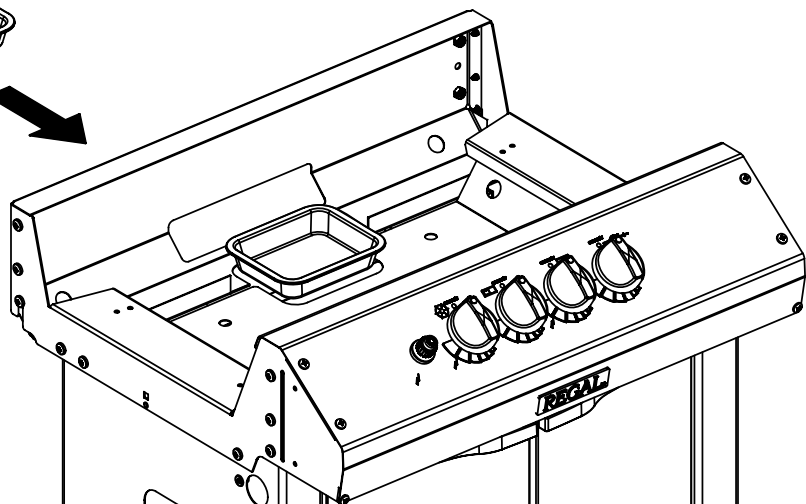

(2)

(2)

(2)

PARTS LIST / LISTE DES PIECES

KEY #	ITEM #	DESCRIPTION	DESCRIPTION	950-44	950-47	962-24	962-27	962-44	962-47	962-74	962-77
56	10892-7	WHEEL	ROUE	2	2	2	2	2	2	2	2
65	S13005	BURNER ROTISSERIE	BRÛLEUR DE TOURNEBROCHE	•	•	•	•	•	•	1	1
68	S21362	SPRING	RESSORT	•	•	•	•	•	•	1	1
70	Y-11990	HEX NUT	ÉCROU	•	•	•	•	•	•	1	1
71	10696-127	REARBURNER-ORIFICE LP	ORIFICE DU BRÛLEUR ARRIÈRE PL	•	•	•	•	•	•	1	•
	10696-185	REARBURNER-ORIFICE NG	ORIFICE DU BRÛLEUR ARRIÈRE GN	•	•	•	•	•	•	•	1
73	S21420	PUSH NUT	POUSSE ÉCROU	2	2	2	2	2	2	2	2
74	Y-6616	BOLT 1/4-20 X 1 1/2	BOULON – 1/4-20 X 1 1/2	2	2	2	2	2	2	2	2
75	10338-145	HANDLE	POIGNÉE	2	2	2	2	2	2	2	2
76	10239-7	WASHER-HANDLE	RONDELLE DE LA POIGNÉE	2	2	2	2	2	2	2	2
78	10892-15	CASTOR	ROULETTES	2	2	2	2	2	2	2	2
79	Y-12673	SHELF - LOCK PIN	ÉTAGÈRE - GOUPILLE DE SERRURE	2	2	2	2	2	2	2	2
80	Y-11546	SCREW - 1/4-20 X 3/8	VIS – 1/4-20 X 3/8	8	8	8	8	8	8	8	8
81	Y-11545	SCREW – 1/4-20 X 1 3/8	VIS – 1/4-20 X 1 3/8	4	4	4	4	4	4	4	4
82	Y-12855	SCREW 1/4-20 X 3/8	VIS – 1/4-20 X 3/8	14	14	14	14	14	14	14	14
82A.	Y-12855A	SCREW 1/4-20 X 3/8	VIS – 1/4-20 X 3/8	14	14	14	14	14	14	14	14
83	S21014	BOLT- 1/4-20 X 3/4	BOULON – 1/4-20 X 3/4	6	6	6	6	6	6	6	6
84	S15170	AXEL	ESSIEU	1	1	1	1	1	1	1	1
86	Y-11795	LOCK NUT – 1/4-20	ÉCROU DE SERRURE – 1/4-20	8	8	8	8	8	8	8	8
87	Y-11793	NUT - 1/4-20	ÉCROU – 1/4-20	20	20	18	18	18	18	18	18
97	Y-12642	SCREW – 8 X 1/2	VIS - 8 X 1/2	6	6	6	6	6	6	6	6
98	S21124	SCREW – 8 X 1/2	VIS - 8 X 1/2	10	10	10	10	10	10	10	10
98A	Y-12643	SCREW – 8 X 1/2	VIS - 8 X 1/2	12	12	12	12	12	12	12	12
99	Y-12646	SCREW – SHOULDER 8 X 1/2	VIS - 8 X 1/2	2	2	•	•	2	2	•	•
104	Y-12835	SCREW – 6-32 X 1/4	VIS – 6-32 X 1/4	2	2	•	•	2	2	•	•
105	Y-29307	NUT – 10-24	ECROU – 10-24	4	4	4	4	8	8	4	4
108	PB20-60	LID HANDLE	POIGNÉE	1	1	•	•	1	1	•	•
109	S21136	SCREW – 8-32 X 3/8	VIS – 8-32 X 3/8	4	4	2	2	4	4	2	2
110	10225-T10	GRID	GRILLE	1	1	•	•	1	1	•	•
111	10390-E10	SIDE BURNER	BRÛLEUR DE CÔTÉ	1	1	•	•	1	1	•	•
113	36200174	ELECTRODE – SIDE BURNER	ÉLECTRODE – BRÛLEUR DE CÔTÉ	1	1	•	•	1	1	•	•
114	10393-K40	COVER-SIDE BURNER	COUVERCLE LATÉRAL	1	1	•	•	1	1	•	•
115	Y-29304	SCREW – 10-24 X 3/8	VIS – 10/24 X 3/8	4	4	2	2	4	4	4	4
116	Y-29304	SCREW – 10-24 X 3/8	VIS – 10/24 X 3/8	4	4	4	4	8	8	4	4
117	10393-R50	SHELF-SIDE BURNER	SUPPORT DE BRÛLEUR DE CÔTÉ	1	1	•	•	1	1	•	•
123	S15115	GREASE PAN - DISPOSABLE	CUVETTE À GRAISSE	2	2	2	2	2	2	2	2
125	Y-12220	BUSHING	DOUILLE	1	1	•	•	1	1	•	•
135	Y-12119	3/8 HEYCO BUSHING	DOUILLE DE 3/8 HEYCO	1	1	•	•	1	1	•	•