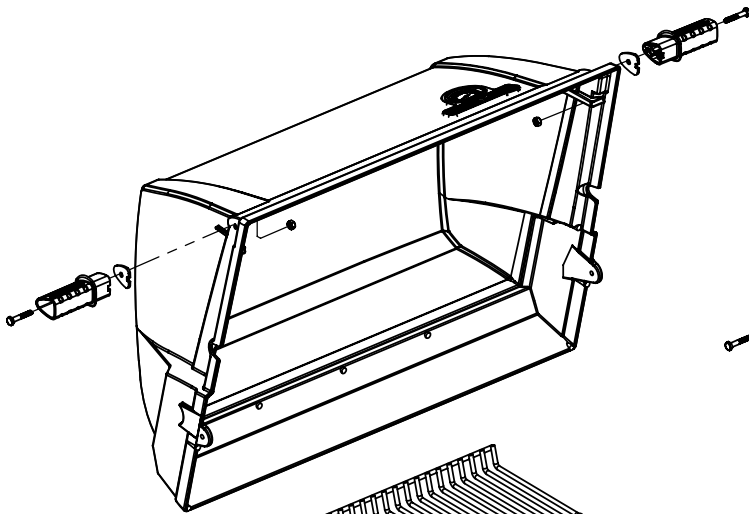

(2)

(2)

(2)

PARTS LIST / LISTE DES PIECES

KEY #	ITEM #	DESCRIPTION	DESCRIPTION	950-44	950-47	962-24	962-27	962-44	962-47	962-74	962-77
56	10892-7	WHEEL	ROUE	2	2	2	2	2	2	2	2
65	S13005	BURNER ROTISSERIE	BRÛLEUR DE TOURNEBROCHE	•	•	•	•	•	•	1	1
68	S21362	SPRING	RESSORT	•	•	•	•	•	•	1	1
70	Y-11990	HEX NUT	ÉCROU	•	•	•	•	•	•	1	1
71	10696-127	REARBURNER-ORIFICE LP	ORIFICE DU BRÛLEUR ARRIÈRE PL	•	•	•	•	•	•	1	•
	10696-185	REARBURNER-ORIFICE NG	ORIFICE DU BRÛLEUR ARRIÈRE GN	•	•	•	•	•	•	•	1
73	S21420	PUSH NUT	POUSSE ÉCROU	2	2	2	2	2	2	2	2
74	Y-6616	BOLT 1/4-20 X 1 1/2	BOULON – 1/4-20 X 1 1/2	2	2	2	2	2	2	2	2
75	10338-145	HANDLE	POIGNÉE	2	2	2	2	2	2	2	2
76	10239-7	WASHER-HANDLE	RONDELLE DE LA POIGNÉE	2	2	2	2	2	2	2	2
78	10892-15	CASTOR	ROULETTES	2	2	2	2	2	2	2	2
79	Y-12673	SHELF - LOCK PIN	ÉTAGÈRE - GOUPILLE DE SERRURE	2	2	2	2	2	2	2	2
80	Y-11546	SCREW - 1/4-20 X 3/8	VIS – 1/4-20 X 3/8	8	8	8	8	8	8	8	8
81	Y-11545	SCREW – 1/4-20 X 1 3/8	VIS – 1/4-20 X 1 3/8	4	4	4	4	4	4	4	4
82	Y-12855	SCREW 1/4-20 X 3/8	VIS – 1/4-20 X 3/8	14	14	14	14	14	14	14	14
82A.	Y-12855A	SCREW 1/4-20 X 3/8	VIS – 1/4-20 X 3/8	14	14	14	14	14	14	14	14
83	S21014	BOLT- 1/4-20 X 3/4	BOULON – 1/4-20 X 3/4	6	6	6	6	6	6	6	6
84	S15170	AXEL	ESSIEU	1	1	1	1	1	1	1	1
86	Y-11795	LOCK NUT – 1/4-20	ÉCROU DE SERRURE – 1/4-20	8	8	8	8	8	8	8	8
87	Y-11793	NUT - 1/4-20	ÉCROU – 1/4-20	20	20	18	18	18	18	18	18
97	Y-12642	SCREW – 8 X 1/2	VIS - 8 X 1/2	6	6	6	6	6	6	6	6
98	S21124	SCREW – 8 X 1/2	VIS - 8 X 1/2	10	10	10	10	10	10	10	10
98A	Y-12643	SCREW – 8 X 1/2	VIS - 8 X 1/2	12	12	12	12	12	12	12	12
99	Y-12646	SCREW – SHOULDER 8 X 1/2	VIS - 8 X 1/2	2	2	•	•	2	2	•	•
104	Y-12835	SCREW – 6-32 X 1/4	VIS – 6-32 X 1/4	2	2	•	•	2	2	•	•
105	Y-29307	NUT – 10-24	ECROU – 10-24	4	4	4	4	8	8	4	4
108	PB20-60	LID HANDLE	POIGNÉE	1	1	•	•	1	1	•	•
109	S21136	SCREW – 8-32 X 3/8	VIS – 8-32 X 3/8	4	4	2	2	4	4	2	2
110	10225-T10	GRID	GRILLE	1	1	•	•	1	1	•	•
111	10390-E10	SIDE BURNER	BRÛLEUR DE CÔTÉ	1	1	•	•	1	1	•	•
113	36200174	ELECTRODE – SIDE BURNER	ÉLECTRODE – BRÛLEUR DE CÔTÉ	1	1	•	•	1	1	•	•
114	10393-K40	COVER-SIDE BURNER	COUVERCLE LATÉRAL	1	1	•	•	1	1	•	•
115	Y-29304	SCREW – 10-24 X 3/8	VIS – 10/24 X 3/8	4	4	2	2	4	4	4	4
116	Y-29304	SCREW – 10-24 X 3/8	VIS – 10/24 X 3/8	4	4	4	4	8	8	4	4
117	10393-R50	SHELF-SIDE BURNER	SUPPORT DE BRÛLEUR DE CÔTÉ	1	1	•	•	1	1	•	•
123	S15115	GREASE PAN - DISPOSABLE	CUVETTE À GRAISSE	2	2	2	2	2	2	2	2
125	Y-12220	BUSHING	DOUILLE	1	1	•	•	1	1	•	•
135	Y-12119	3/8 HEYCO BUSHING	DOUILLE DE 3/8 HEYCO	1	1	•	•	1	1	•	•