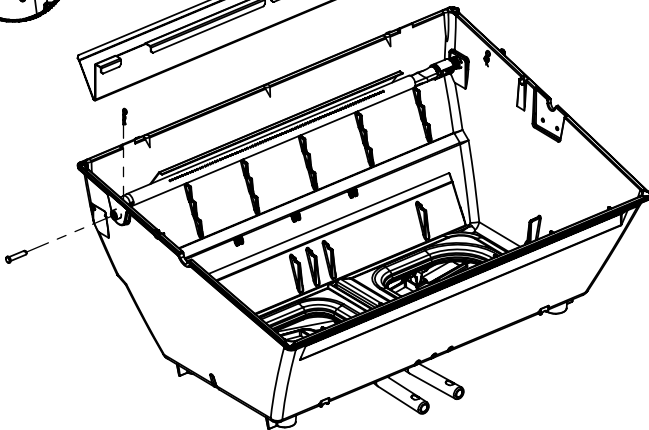

(2)

(2)

(2)

PARTS LIST / LISTE DES PIECES

KEY #	ITEM #	DESCRIPTION	DESCRIPTION	950-44	950-47	962-24	962-27	962-44	962-47	962-74	962-77
56	10892-7	WHEEL	ROUE	2	2	2	2	2	2	2	2
65	S13005	BURNER ROTISSERIE	BRÛLEUR DE TOURNEBROCHE	•	•	•	•	•	•	1	1
68	S21362	SPRING	RESSORT	•	•	•	•	•	•	1	1
70	Y-11990	HEX NUT	ÉCROU	•	•	•	•	•	•	1	1
71	10696-127	REARBURNER-ORIFICE LP	ORIFICE DU BRÛLEUR ARRIÈRE PL	•	•	•	•	•	•	1	•
	10696-185	REARBURNER-ORIFICE NG	ORIFICE DU BRÛLEUR ARRIÈRE GN	•	•	•	•	•	•	•	1
73	S21420	PUSH NUT	POUSSE ÉCROU	2	2	2	2	2	2	2	2
74	Y-6616	BOLT 1/4-20 X 1 1/2	BOULON – 1/4-20 X 1 1/2	2	2	2	2	2	2	2	2
75	10338-145	HANDLE	POIGNÉE	2	2	2	2	2	2	2	2
76	10239-7	WASHER-HANDLE	RONDELLE DE LA POIGNÉE	2	2	2	2	2	2	2	2
78	10892-15	CASTOR	ROULETTES	2	2	2	2	2	2	2	2
79	Y-12673	SHELF - LOCK PIN	ÉTAGÈRE - GOUPILLE DE SERRURE	2	2	2	2	2	2	2	2
80	Y-11546	SCREW - 1/4-20 X 3/8	VIS – 1/4-20 X 3/8	8	8	8	8	8	8	8	8
81	Y-11545	SCREW – 1/4-20 X 1 3/8	VIS – 1/4-20 X 1 3/8	4	4	4	4	4	4	4	4
82	Y-12855	SCREW 1/4-20 X 3/8	VIS – 1/4-20 X 3/8	14	14	14	14	14	14	14	14
82A.	Y-12855A	SCREW 1/4-20 X 3/8	VIS – 1/4-20 X 3/8	14	14	14	14	14	14	14	14
83	S21014	BOLT- 1/4-20 X 3/4	BOULON – 1/4-20 X 3/4	6	6	6	6	6	6	6	6
84	S15170	AXEL	ESSIEU	1	1	1	1	1	1	1	1
86	Y-11795	LOCK NUT – 1/4-20	ÉCROU DE SERRURE – 1/4-20	8	8	8	8	8	8	8	8
87	Y-11793	NUT - 1/4-20	ÉCROU – 1/4-20	20	20	18	18	18	18	18	18
97	Y-12642	SCREW – 8 X 1/2	VIS - 8 X 1/2	6	6	6	6	6	6	6	6
98	S21124	SCREW – 8 X 1/2	VIS - 8 X 1/2	10	10	10	10	10	10	10	10
98A	Y-12643	SCREW – 8 X 1/2	VIS - 8 X 1/2	12	12	12	12	12	12	12	12
99	Y-12646	SCREW – SHOULDER 8 X 1/2	VIS - 8 X 1/2	2	2	•	•	2	2	•	•
104	Y-12835	SCREW – 6-32 X 1/4	VIS – 6-32 X 1/4	2	2	•	•	2	2	•	•
105	Y-29307	NUT – 10-24	ECROU – 10-24	4	4	4	4	8	8	4	4
108	PB20-60	LID HANDLE	POIGNÉE	1	1	•	•	1	1	•	•
109	S21136	SCREW – 8-32 X 3/8	VIS – 8-32 X 3/8	4	4	2	2	4	4	2	2
110	10225-T10	GRID	GRILLE	1	1	•	•	1	1	•	•
111	10390-E10	SIDE BURNER	BRÛLEUR DE CÔTÉ	1	1	•	•	1	1	•	•
113	36200174	ELECTRODE – SIDE BURNER	ÉLECTRODE – BRÛLEUR DE CÔTÉ	1	1	•	•	1	1	•	•
114	10393-K40	COVER-SIDE BURNER	COUVERCLE LATÉRAL	1	1	•	•	1	1	•	•
115	Y-29304	SCREW – 10-24 X 3/8	VIS – 10/24 X 3/8	4	4	2	2	4	4	4	4
116	Y-29304	SCREW – 10-24 X 3/8	VIS – 10/24 X 3/8	4	4	4	4	8	8	4	4
117	10393-R50	SHELF-SIDE BURNER	SUPPORT DE BRÛLEUR DE CÔTÉ	1	1	•	•	1	1	•	•
123	S15115	GREASE PAN - DISPOSABLE	CUVETTE À GRAISSE	2	2	2	2	2	2	2	2
125	Y-12220	BUSHING	DOUILLE	1	1	•	•	1	1	•	•
135	Y-12119	3/8 HEYCO BUSHING	DOUILLE DE 3/8 HEYCO	1	1	•	•	1	1	•	•