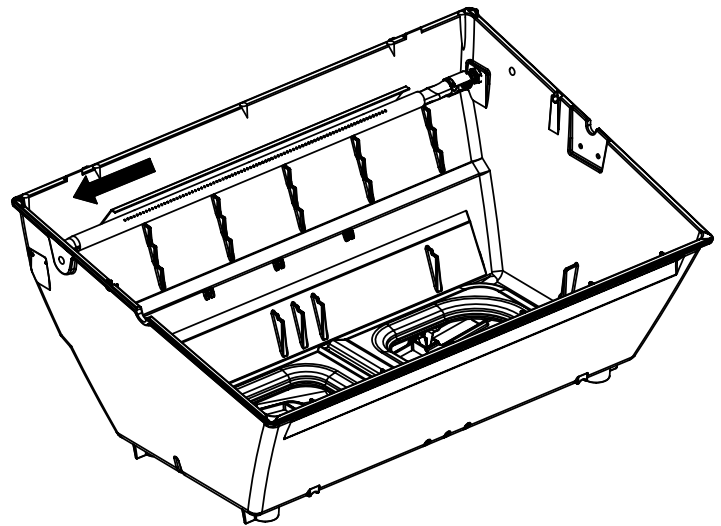

(2)

(2)

(2)

PARTS LIST / LISTE DES PIECES

KEY #	ITEM #	DESCRIPTION	DESCRIPTION	950-44	950-47	962-24	962-27	962-44	962-47	962-74	962-77
56	10892-7	WHEEL	ROUE	2	2	2	2	2	2	2	2
65	S13005	BURNER ROTISSERIE	BRÛLEUR DE TOURNEBROCHE	•	•	•	•	•	•	1	1
68	S21362	SPRING	RESSORT	•	•	•	•	•	•	1	1
70	Y-11990	HEX NUT	ÉCROU	•	•	•	•	•	•	1	1
71	10696-127	REARBURNER-ORIFICE LP	ORIFICE DU BRÛLEUR ARRIÈRE PL	•	•	•	•	•	•	1	•
	10696-185	REARBURNER-ORIFICE NG	ORIFICE DU BRÛLEUR ARRIÈRE GN	•	•	•	•	•	•	•	1
73	S21420	PUSH NUT	POUSSE ÉCROU	2	2	2	2	2	2	2	2
74	Y-6616	BOLT 1/4-20 X 1 1/2	BOULON – 1/4-20 X 1 1/2	2	2	2	2	2	2	2	2
75	10338-145	HANDLE	POIGNÉE	2	2	2	2	2	2	2	2
76	10239-7	WASHER-HANDLE	RONDELLE DE LA POIGNÉE	2	2	2	2	2	2	2	2
78	10892-15	CASTOR	ROULETTES	2	2	2	2	2	2	2	2
79	Y-12673	SHELF - LOCK PIN	ÉTAGÈRE - GOUPILLE DE SERRURE	2	2	2	2	2	2	2	2
80	Y-11546	SCREW - 1/4-20 X 3/8	VIS – 1/4-20 X 3/8	8	8	8	8	8	8	8	8
81	Y-11545	SCREW – 1/4-20 X 1 3/8	VIS – 1/4-20 X 1 3/8	4	4	4	4	4	4	4	4
82	Y-12855	SCREW 1/4-20 X 3/8	VIS – 1/4-20 X 3/8	14	14	14	14	14	14	14	14
82A.	Y-12855A	SCREW 1/4-20 X 3/8	VIS – 1/4-20 X 3/8	14	14	14	14	14	14	14	14
83	S21014	BOLT- 1/4-20 X 3/4	BOULON – 1/4-20 X 3/4	6	6	6	6	6	6	6	6
84	S15170	AXEL	ESSIEU	1	1	1	1	1	1	1	1
86	Y-11795	LOCK NUT – 1/4-20	ÉCROU DE SERRURE – 1/4-20	8	8	8	8	8	8	8	8
87	Y-11793	NUT - 1/4-20	ÉCROU – 1/4-20	20	20	18	18	18	18	18	18
97	Y-12642	SCREW – 8 X 1/2	VIS - 8 X 1/2	6	6	6	6	6	6	6	6
98	S21124	SCREW – 8 X 1/2	VIS - 8 X 1/2	10	10	10	10	10	10	10	10
98A	Y-12643	SCREW – 8 X 1/2	VIS - 8 X 1/2	12	12	12	12	12	12	12	12
99	Y-12646	SCREW – SHOULDER 8 X 1/2	VIS - 8 X 1/2	2	2	•	•	2	2	•	•
104	Y-12835	SCREW – 6-32 X 1/4	VIS – 6-32 X 1/4	2	2	•	•	2	2	•	•
105	Y-29307	NUT – 10-24	ECROU – 10-24	4	4	4	4	8	8	4	4
108	PB20-60	LID HANDLE	POIGNÉE	1	1	•	•	1	1	•	•
109	S21136	SCREW – 8-32 X 3/8	VIS – 8-32 X 3/8	4	4	2	2	4	4	2	2
110	10225-T10	GRID	GRILLE	1	1	•	•	1	1	•	•
111	10390-E10	SIDE BURNER	BRÛLEUR DE CÔTÉ	1	1	•	•	1	1	•	•
113	36200174	ELECTRODE – SIDE BURNER	ÉLECTRODE – BRÛLEUR DE CÔTÉ	1	1	•	•	1	1	•	•
114	10393-K40	COVER-SIDE BURNER	COUVERCLE LATÉRAL	1	1	•	•	1	1	•	•
115	Y-29304	SCREW – 10-24 X 3/8	VIS – 10/24 X 3/8	4	4	2	2	4	4	4	4
116	Y-29304	SCREW – 10-24 X 3/8	VIS – 10/24 X 3/8	4	4	4	4	8	8	4	4
117	10393-R50	SHELF-SIDE BURNER	SUPPORT DE BRÛLEUR DE CÔTÉ	1	1	•	•	1	1	•	•
123	S15115	GREASE PAN - DISPOSABLE	CUVETTE À GRAISSE	2	2	2	2	2	2	2	2
125	Y-12220	BUSHING	DOUILLE	1	1	•	•	1	1	•	•
135	Y-12119	3/8 HEYCO BUSHING	DOUILLE DE 3/8 HEYCO	1	1	•	•	1	1	•	•